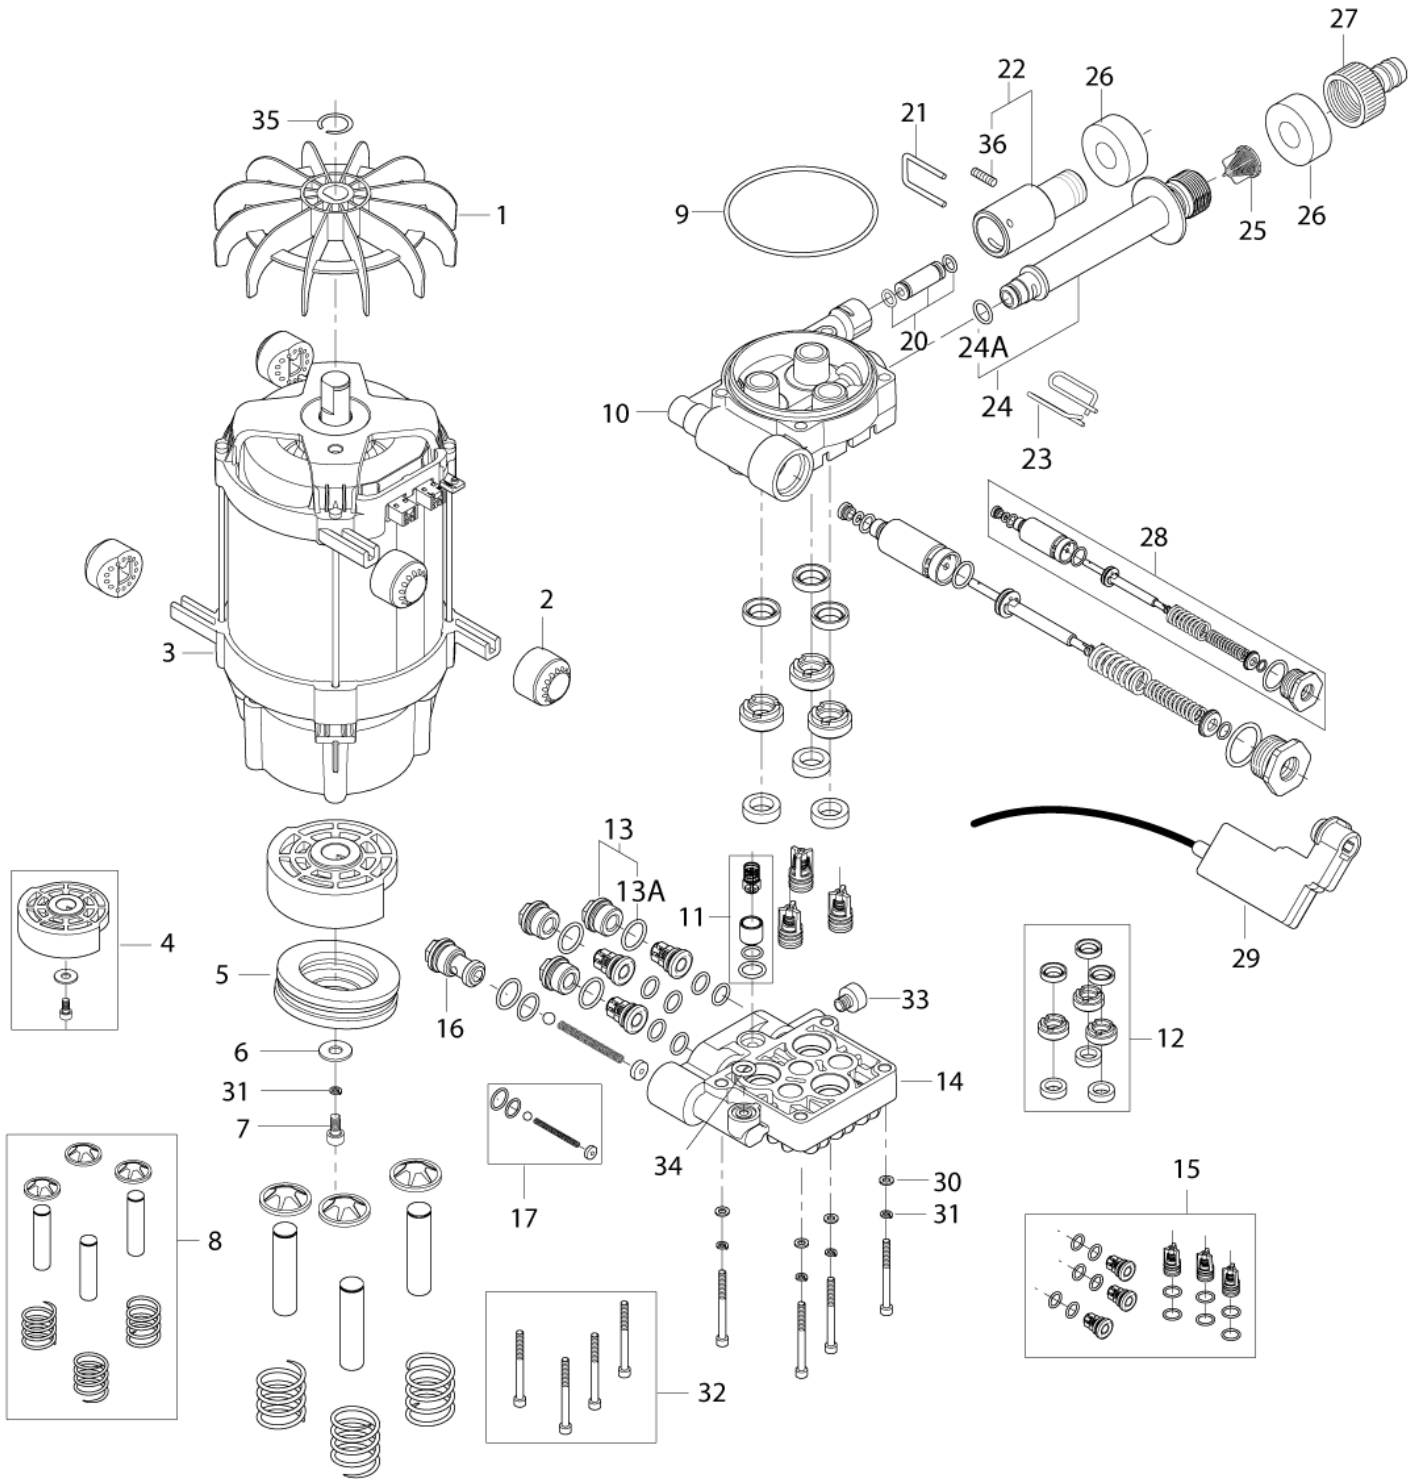

# Hose reel

E140.2

01-02-2013

StyMiste ID

E130202

7

Pos	Vare nr.	Ant	Beskrivelse
1	6528569	1	Håndtag, Slangeoprul
2	127444008	1	Slangerulle Beslag
3	127444009	1	Konsol For Slangerulle
4	127440225	1	Aksel For Slangerulle
5	126486719	1	Slangerulle
6	127440011	1	Adaptor System Alto
7	6526487	2	Låsebøjle Rf
8	128300063	1	Aksel For Slangerulle
9	3002144	1	O-Ring 14,3X2,4 Nitril
10	127440229	1	Låseclips
11	127440230	1	Slange Holder
12	127440231	1	Tilslutningsslange
13	3004108	1	O-Ring 5,28X1,78 Nitril 9 0 Sh
14	127440233	1	DISK FOR HOSE REEL
15	1814722	2	SCREW K50X35 WN1451 TORX
16	121814753	2	SCREW KB50X25 WN1411

# Motor pump unit Std.

E140.2

01-02-2013

StyMiste ID

E130203

9

Pos	Vare nr.	Ant	Beskrivelse
1	127500040	1	Ventilatorvinge
2	128332334	3	RACK FOR MOTOR
3	127500039	1	MOTOR 2.1KW
4	127500031	1	WOBBLE DISK 7.5 DEGREES <span style="float: right;">1,9KW 2,1KW</span>
5	127500032	1	Rulleleje
6	127130066	1	WASHER D22XD6.4X1.5
7	3913	1	Skrue M6X12
8	127500003	1	Rep.Sæt Stempler (3 Stk.)
9	128500289	1	O-RING 85X2.62 NR70
10	127500004	1	Cylinderhus
11	128342004	1	Kontraventil-Sæt
12	127500037	1	Pakningssæt
13	127500015	3	Prop M18X1.5 Med O-Ring
14	127500034	1	Cylinderhus
15	6526026	1	Rep. Sæt Ventilsystem
16	127500005	1	Easy Start Prop
17	127440018	1	Easy Start Kit
20	127500007	1	Reduktion Med O-Ring
21	127500021	1	LOCK BRACKET
22	127500043	1	AFGANGSSTUDS, STANDARD
23	126528532	1	LOCK BRACKET
24	127500035	1	Vandtilgang
25	6528574	1	Filter
26	126486792	2	Pakning, Tilgang & Af gang
27	1402809	1	Lyknoblingsstuds
28	128500323	1	S/S Ventil, Komplet
29	127500010	1	Micro Switch Box System
30	127500029	4	WASHER
31	127500050	5	SPRING WASHER
32	127500071	1	SCREW M6X70 DIN 912 4PCS
33	3289	1	SET SCREW M8X10 DIN 913 B R
34	3001211	1	O-Ring 9,6X2,4 Nitril
34	6411218	1	Pose M/10 O-Ringe 3001211
35	127500051	1	LOCK RING
36	128500242	1	M5 SCREW DIN916 SP
13A	3004221	3	O-Ring 16X2
24A	127130107	1	O-Ring 11.5X1.9 Sh70