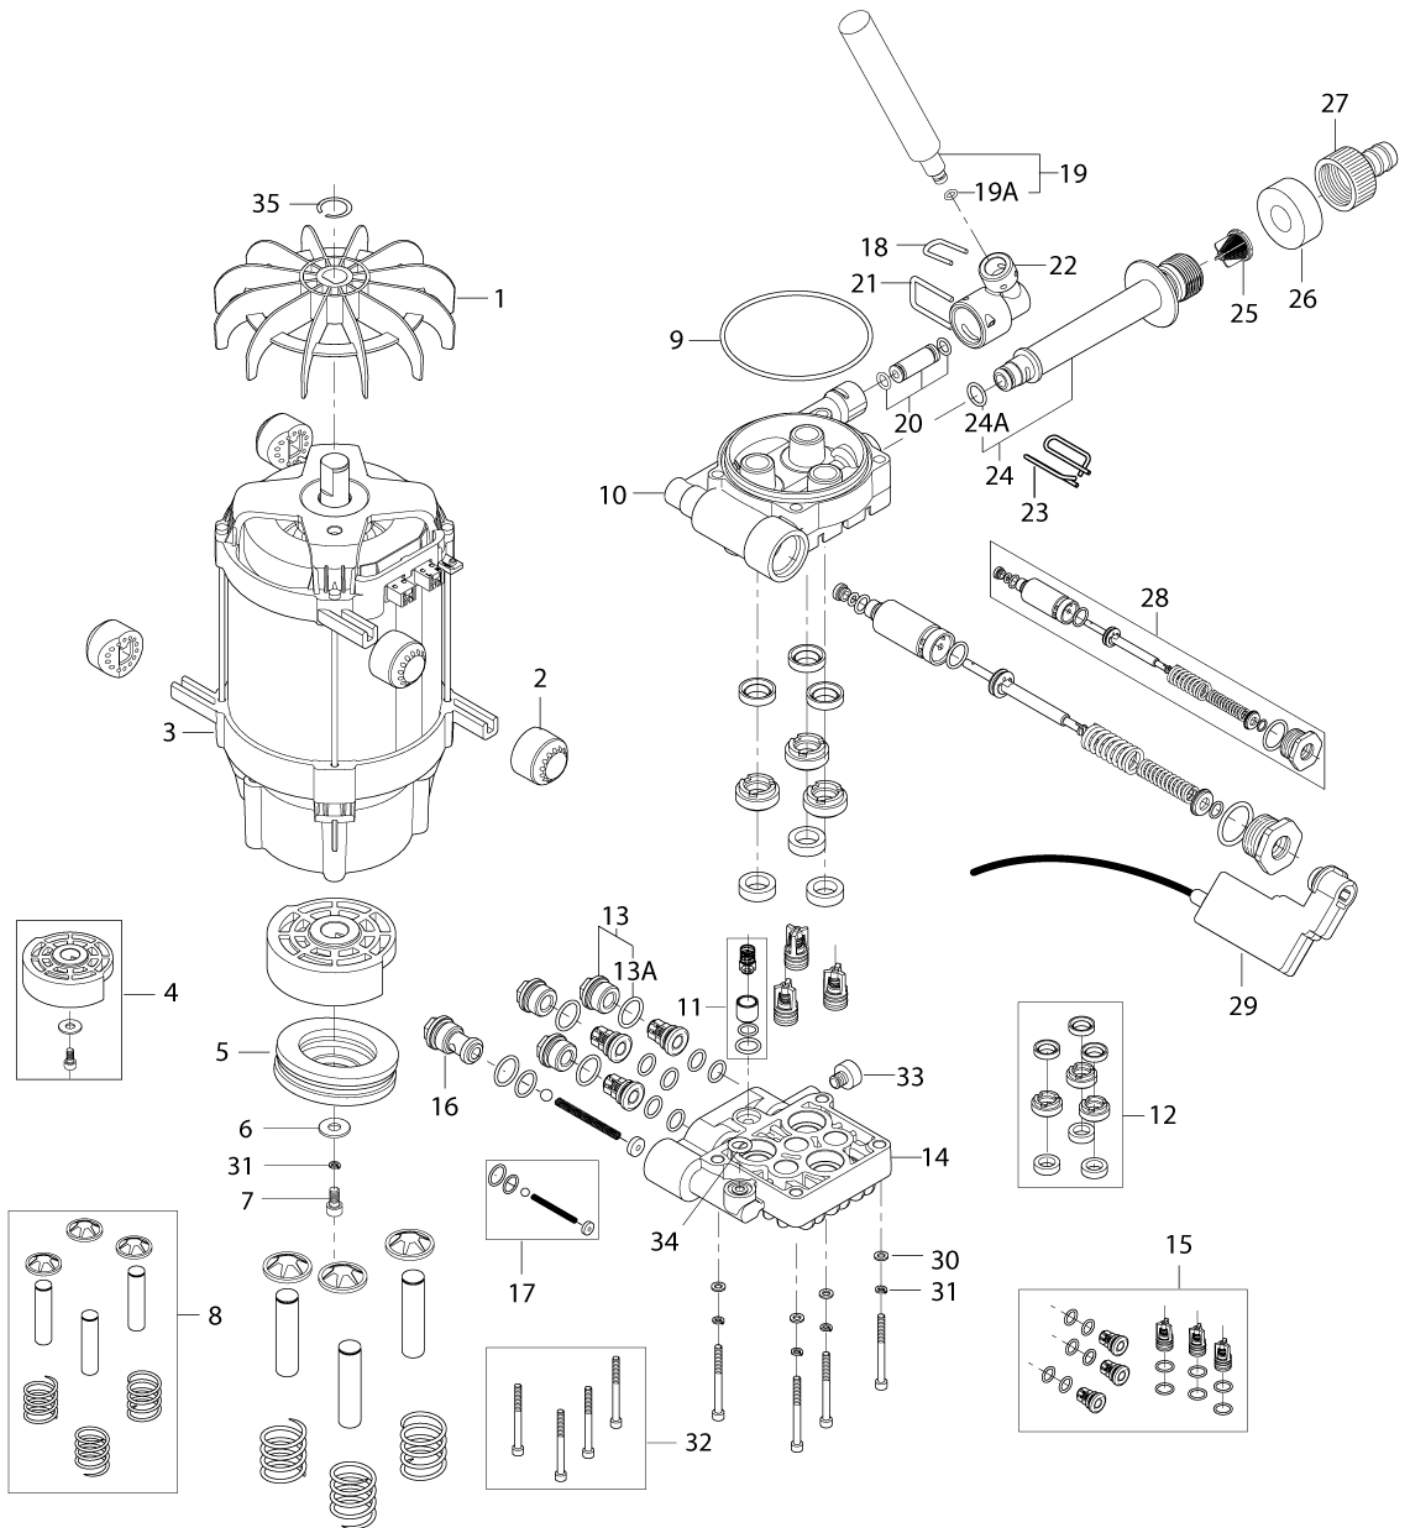

# Motor pump unit X-tra

E140.2

01-02-2013

StyMiste ID E130204

11

Pos	Vare nr.	Ant	Beskrivelse
1	127500040	1	Ventilatorvinge
2	128332334	3	RACK FOR MOTOR
3	127500039	1	MOTOR 2.1KW
4	127500031	1	WOBBLE DISK 7.5 DEGREES <span style="float: right;">1,9KW 2,1KW</span>
5	127500032	1	Rulleleje
6	127130066	1	WASHER D22XD6.4X1.5
7	3913	1	Skrue M6X12
8	127500003	1	Rep.Sæt Stempler (3 Stk.)
9	128500289	1	O-RING 85X2.62 NR70
10	127500004	1	Cylinderhus
11	128342004	1	Kontraventil-Sæt
12	127500037	1	Pakningssæt
13	127500015	3	Prop M18X1.5 Med O-Ring
14	127500034	1	Cylinderhus
16	127500005	1	Easy Start Prop
17	127440018	1	Easy Start Kit
18	6525619	1	Låsebøjle Lille
19	127440231	1	Tilslutningslange
20	127440019	1	REDUCTION D2 WITH O-RING KIT <span style="float: right;">PH 60HZ</span>
20	127500007	1	Reduktion Med O-Ring
21	127500021	1	LOCK BRACKET
22	127500047	1	Af gangsstuds, X-Tra
23	126528532	1	LOCK BRACKET
24	127500035	1	Vandtilgang
25	6526026	1	Rep. Sæt Ventilsystem
25	6528574	1	Filter
26	126486792	1	Pakning, Tilgang & Af gang
27	1402809	1	Lynkoblingsstuds
28	128500323	1	S/S Ventil, Komplet
29	127500010	1	Micro Switch Box System
30	127500029	4	WASHER
31	127500050	4	SPRING WASHER
32	127500071	1	SCREW M6X70 DIN 912 4PCS
33	3289	1	SET SCREW M8X10 DIN 913 B R
34	3001211	1	O-Ring 9,6X2,4 Nitril
34	6411218	1	Pose M/10 O-Ringe 3001211
35	127500051	1	LOCK RING
13A	3004221	3	O-Ring 16X2
19A	3004108	1	O-Ring 5,28X1,78 Nitril 9 0 Sh
24A	127130107	1	O-Ring 11.5X1.9 Sh70