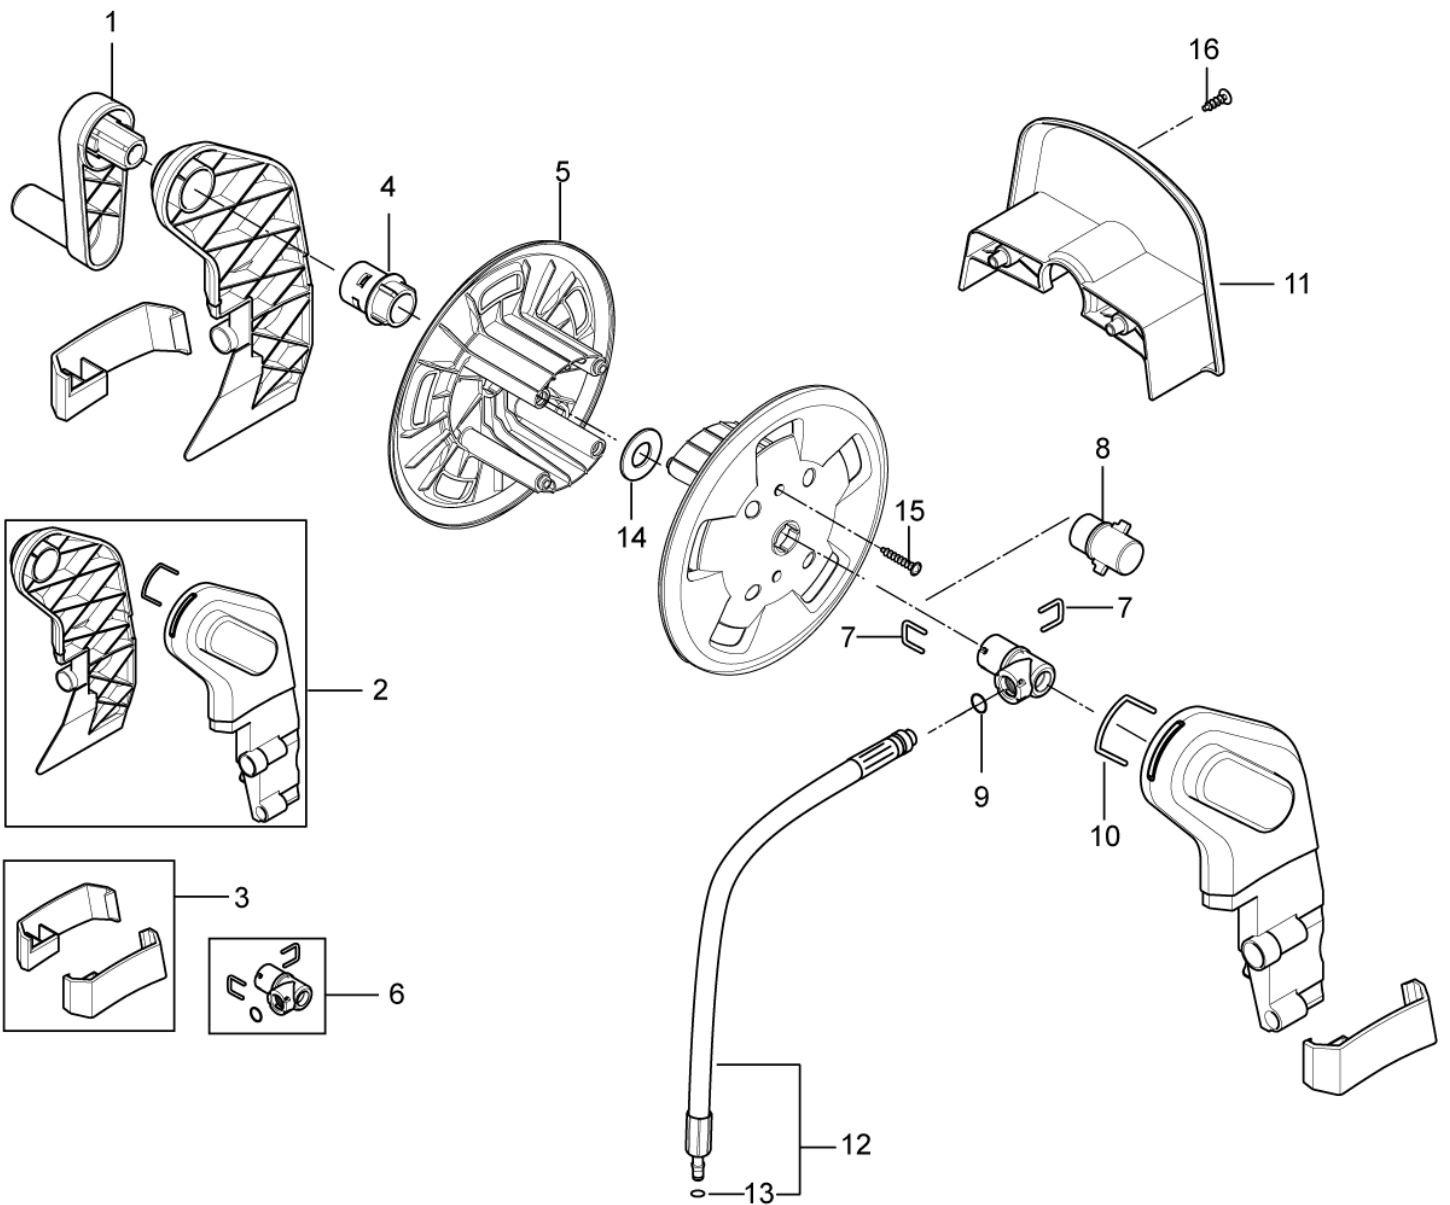

# Overview

E140.2

01-02-2013

StyMiste ID

E130201

5

Pos	Vare nr.	Ant	Beskrivelse
32	121814813	2	SCREW K40X25
33	121814814	2	SCREW K50X65
34	1814722	2	SCREW K50X35 WN1451 TORX
35	101814782	4	Skrue
37	121814804	2	Møtrik 4X35
38	121814805	2	Skrue 4X8
39	128500237	1	SPARE PART KIT IPX5 FOAM

# Hose reel

E140.2

01-02-2013

StyMiste ID

E130202

7

Pos	Vare nr.	Ant	Beskrivelse
1	6528569	1	Håndtag, Slangeoprul
2	127444008	1	Slangerulle Beslag
3	127444009	1	Konsol For Slangerulle
4	127440225	1	Aksel For Slangerulle
5	126486719	1	Slangerulle
6	127440011	1	Adaptor System Alto
7	6526487	2	Låsebøjle Rf
8	128300063	1	Aksel For Slangerulle
9	3002144	1	O-Ring 14,3X2,4 Nitril
10	127440229	1	Låseclips
11	127440230	1	Slange Holder
12	127440231	1	Tilslutningsslange
13	3004108	1	O-Ring 5,28X1,78 Nitril 9 0 Sh
14	127440233	1	DISK FOR HOSE REEL
15	1814722	2	SCREW K50X35 WN1451 TORX
16	121814753	2	SCREW KB50X25 WN1411