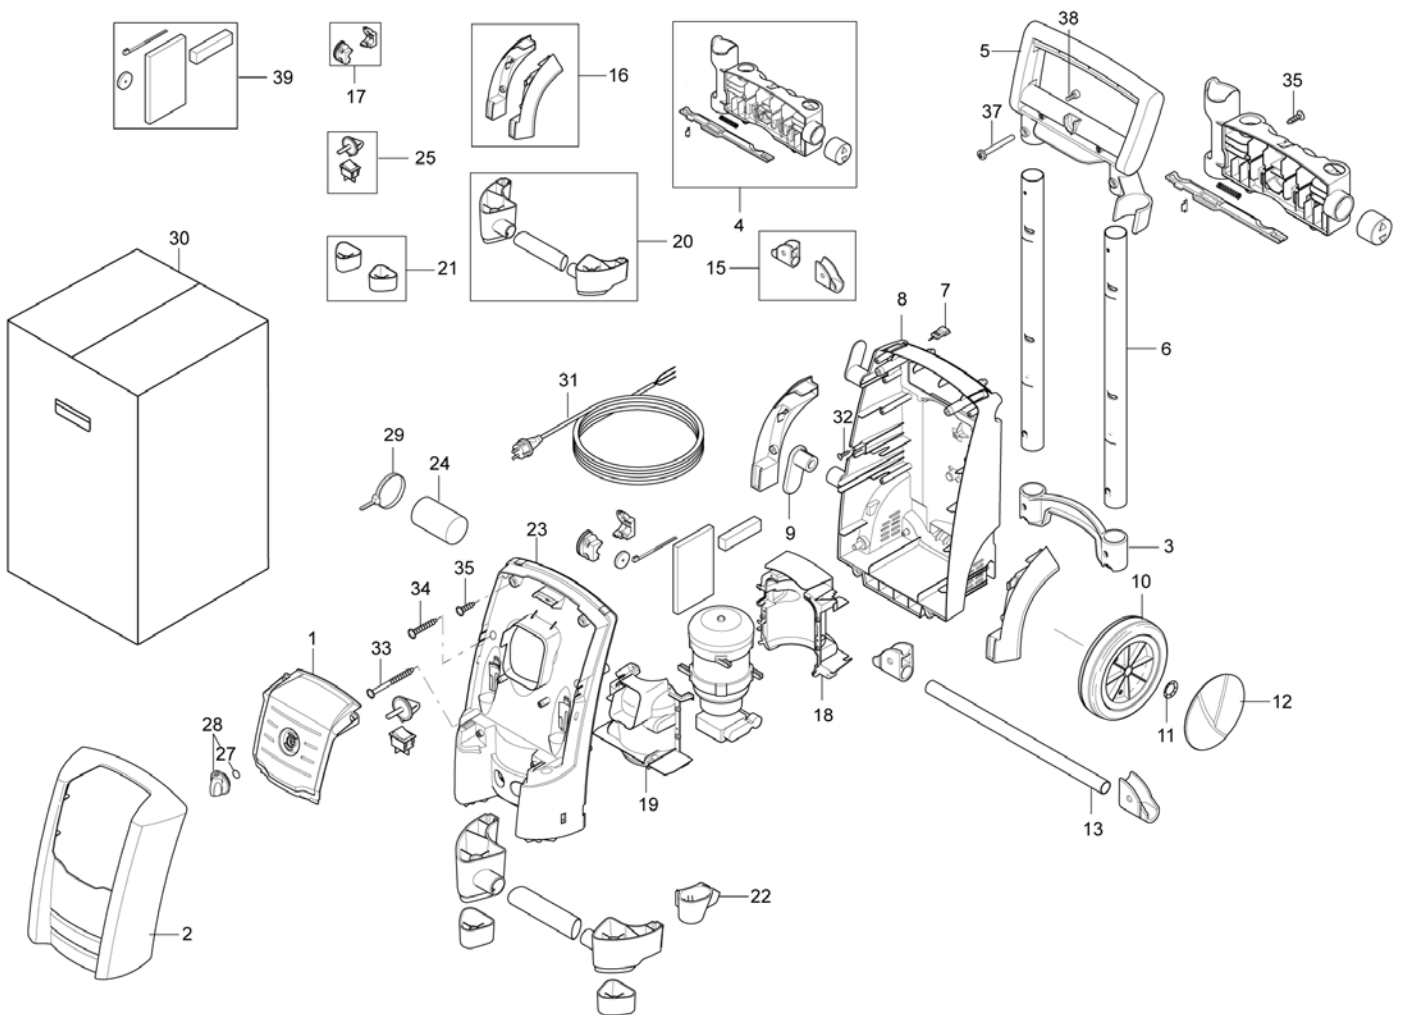

# Overview

E140.2

01-02-2013

StyMiste ID

E130201

4

Pos	Vare nr.	Ant	Beskrivelse	
0	122106489	1	BOX UPON E130.2 PAD X-TRA	box upon pos. 30
1	127440015	1	SWITCH COVER NILFISK	
2	127440013	1	Kabinet, E130.2 (Front)	
2	127440014	1	Front Kabinet E 140.2	
3	127440224	1	HANDLE BRIDGE	
4	128500091	1	ACCESSORIES STORAGE BLUE	
5	127440203	1	Kørehåndtag	
6	127440204	1	Rør For Kørehåndtag	
7	127440205	1	Rensenål, Sort	
8	127440206	1	Kabinet, Bagpart	
9	127440208	1	ROTARY CABLE HOOK	
10	127440209	2	Hjul	
11	127440210	2	Låsering	
12	302000701	2	Nav kapsel	
13	127440212	1	WHEEL AXLE LOCK	
15	127444002	1	WHEEL AXLE LOCKER	
16	127444003	1	Skærm	
17	127444004	1	CABLE FASTEN	
18	127440214	1	MP COVER BACK	
19	127440215	1	MP COVER FRONT	
20	127444005	1	Frontbøjle, Komplet	
21	127441006	1	Fod (2 Stk.)	
22	127440216	1	Holder For Dyserør	
23	127440237	1	Chassis Front Black	
24	103821790	1	Kondensator 25 µf, 50 Hz 1	
24	127440219	1	CAPACITOR 30UF	
25	127444007	1	Kontakt	
27	9868	1	O-Ring 10.0X2.5	
28	909100204	1	Drejeknap	
29	1814741	1	CABLE TIE	
30	128307013	1	10PCS BOXES TO E120/E140	E 130.2 / E 140.2
30	128307014	1	10PCS BOXES TO E140.2	E 140.2-6
30	128307015	1	10PCS OF BOX TO E130/140 X-TRA	E 130.2 / E 140.2 X-TRA
30	128307016	1	10PCS BOXES TO E130.2 X-TRA	E 130.2-8 X-TRA
30	128500283	1	TOP BOX E140.2-9 PCAR 10PCS	
30	128500284	1	TOP BOX E130.2-9 P 10PCS	
30	128500285	1	TOP BOX E130.2-9 PAD 10PCS	
30	128500288	1	TOP BOX SUPER 140.2 10PCS	
31	128300191	1	ELECTRIC CABLE	UK
31	128300192	1	ELECTRIC CABLE	HK/ZA
31	128300194	1	ELECTRIC CABLE	AUS/NZ/AR
31	128300195	1	ELECTRIC CABLE	JP/TW
31	128500359	1	POWER CABLE WITH PLUG EU	