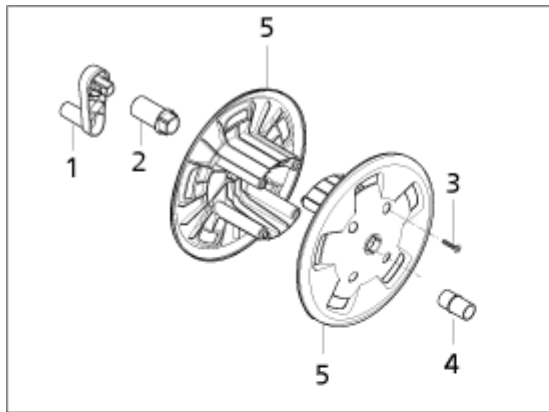

Hose reel

E140.1

09-04-2011

StyMiste ID
E130E14004

5

Hose reel

E140.1

09-04-2011

StyMiste ID

E130E14004

6

Pos	Vare nr.	Ant	Beskrivelse	EAN
1	6528569	1	HÅNDTAG, SLANGEOPRUL	5701715379
2	6528571	1	ADAPTOR	5701715379
3	101814782	4	SKRUE	4005337170
4	126486736	1	ADAPTER	5701715398
5	126486719	1	SLANGERULLE	5701715398
6	6127006	1	CONNECTOR	5701715280
7	3002144	1	O-RING 14,3X2,4 NITRIL	5701715038
8	6526487	2	LÅSEBØJLE RF	5701715239
9	126486735	1	FORBINDELSESSLANGE	5701715400
10	3004321	2	O-RING	5701715280
11	3004304	2	O-RING	5701715269
12	126481142	1	HØJTRYKSSLANGE 9M. X-TRA	5703887102