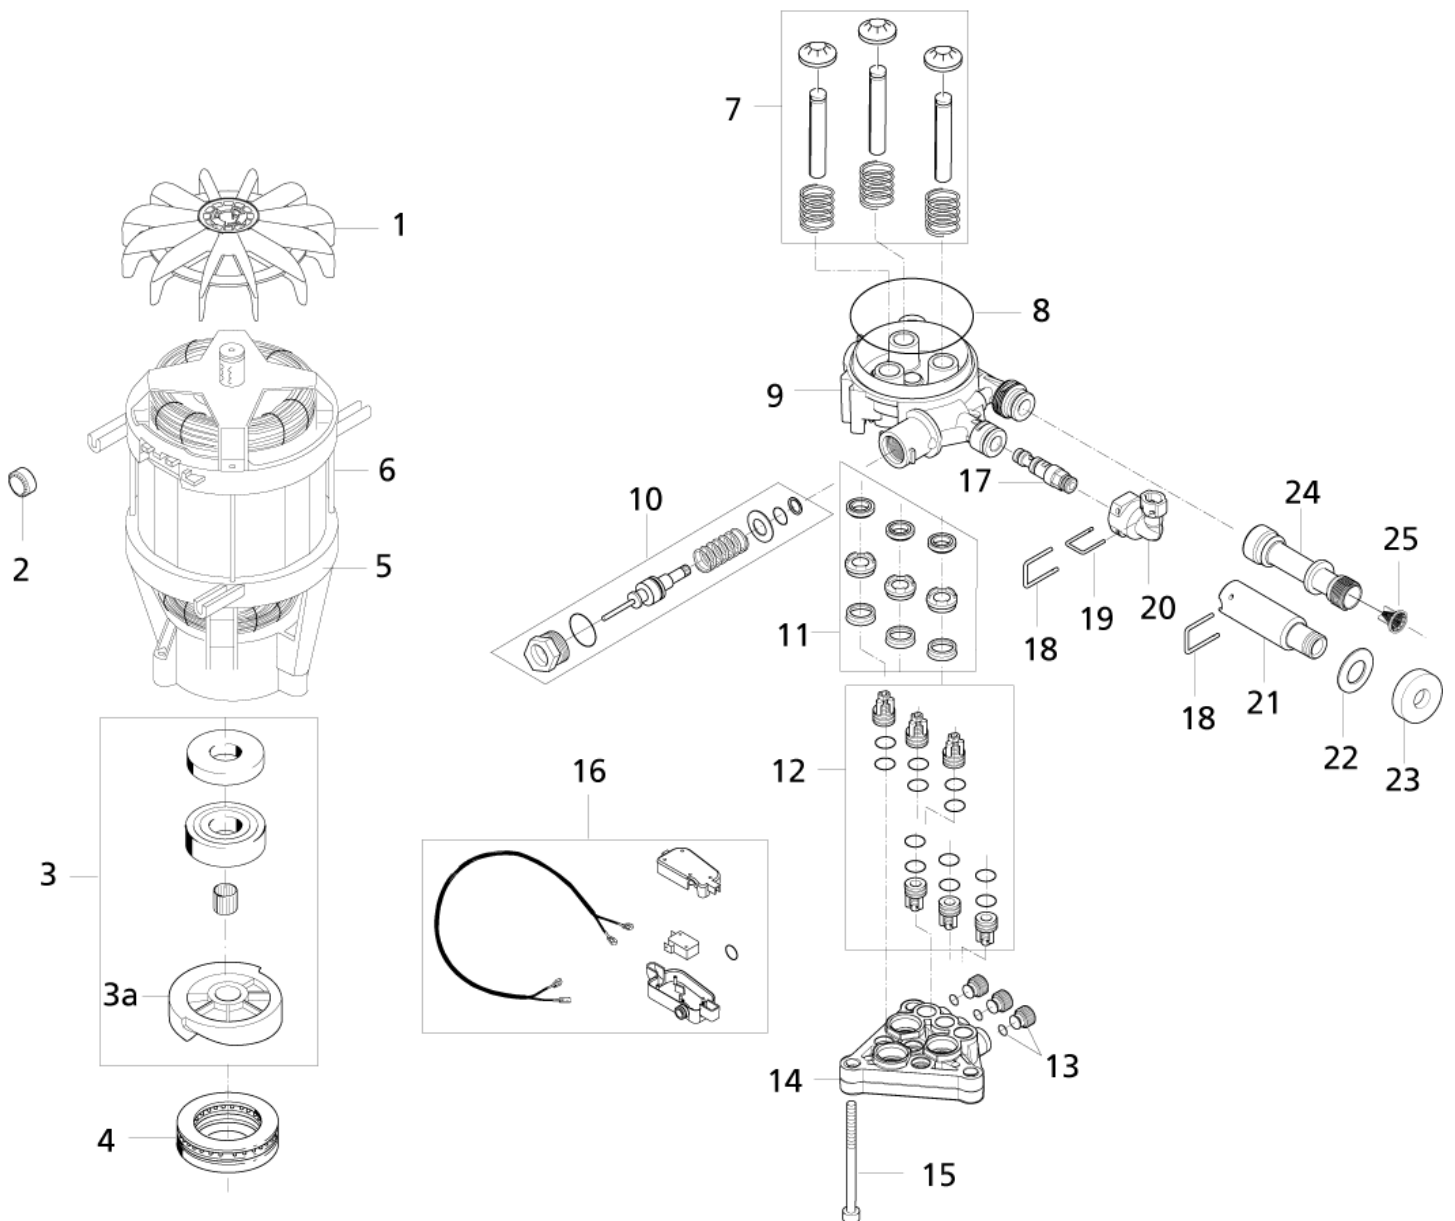

Motor pump unit

E140.1

09-04-2011

StyMiste ID
E130E14006

7

Motor pump unit

E140.1

09-04-2011

StyMiste ID
E130E14006

8

Pos	Vare nr.	Ant	Beskrivelse	EAN
1	6524042	1	VENTILATOR	5701715313
2	6524050	4	GUMMIOPHÆNG	5701715261
3	6526051	1	REP.SÆT SKRÅSKIVE NY TYPE	5701715126
4	6122653	1	REP. SÆT LEJE	5701715068
5	6524014	1	MOTOR 220-230V, 50-60HZ	5701715378
6	106526209	3	STUD	5701715305
7	126486796	1	REP. KIT PISTON	5701715417
8	3003654	1	O-RING 80X2 NITRIL	5701715038
9	6525598	1	CYLINDERBLOK	5701715395
10	6526254	1	START/STOP VENTIL KOMPL.	5701715379
11	6526018	1	REP. SÆT TÆTNINGSSYSTEM	5701715124
12	6526026	1	REP. SÆT VENTILSYSTEM	5701715124
13	6526252	1	BLÆNDPROP MED O-RING	5701715395
14	6525592	1	TOPSTYKKE	5701715395
15	1814597	3	SKRUE M8X70	5701715124
16	126486793	1	MICROSWITCH BOX KOMPL.	5701715398
17	6526253	1	INJEKTOR KOMPL.	5701715395
18	6528458	1	LÅSEBØJLE	5701715342
19	6525619	1	LÅSEBØJLE LILLE	5701715342
20	126486791	1	VANDAFGANG	5701715398
21	126486794	1	VANDAFGANG	5701715398
22	1803196	1	PLANSKIVE M20	5701715398
23	126486792	2	PAKNING, TILGANG & AFGANG	5701715398
24	126486705	1	VANDTILGANG	5701715398
25	6528574	1	FILTER	5701715379
3A	6125126	1	SKRÅSKIVE (F)	5701715413