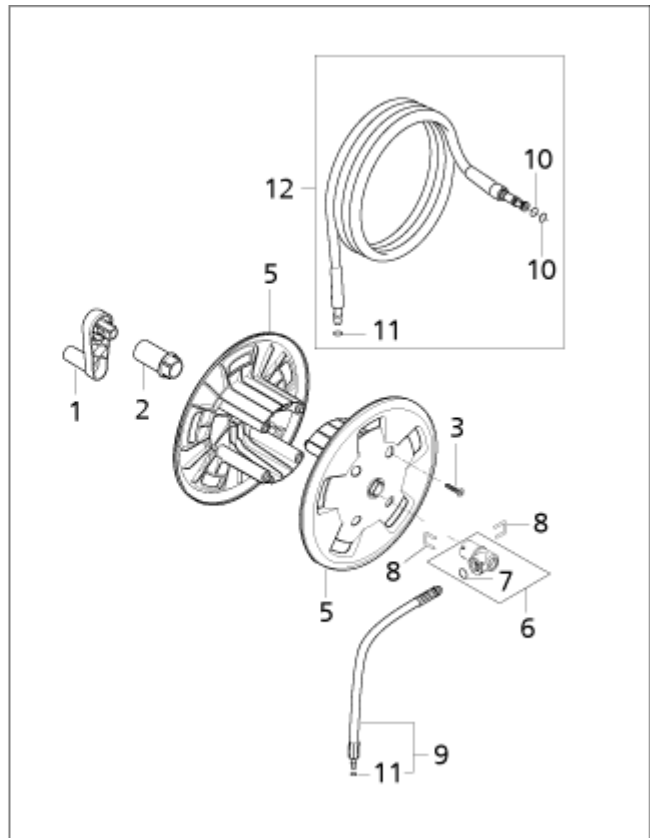

Hose reel

E140.1

09-04-2011

StyMiste ID
E130E14004

5

Hose reel

E140.1

09-04-2011

StyMiste ID

E130E14004

6

Pos	Vare nr.	Ant	Beskrivelse	EAN
1	6528569	1	HÅNDTAG, SLANGEOPRUL	5701715379
2	6528571	1	ADAPTOR	5701715379
3	101814782	4	SKRUE	4005337170
4	126486736	1	ADAPTER	5701715398
5	126486719	1	SLANGERULLE	5701715398
6	6127006	1	CONNECTOR	5701715280
7	3002144	1	O-RING 14,3X2,4 NITRIL	5701715038
8	6526487	2	LÅSEBØJLE RF	5701715239
9	126486735	1	FORBINDELSESSLANGE	5701715400
10	3004321	2	O-RING	5701715280
11	3004304	2	O-RING	5701715269
12	126481142	1	HØJTRYKSSLANGE 9M. X-TRA	5703887102