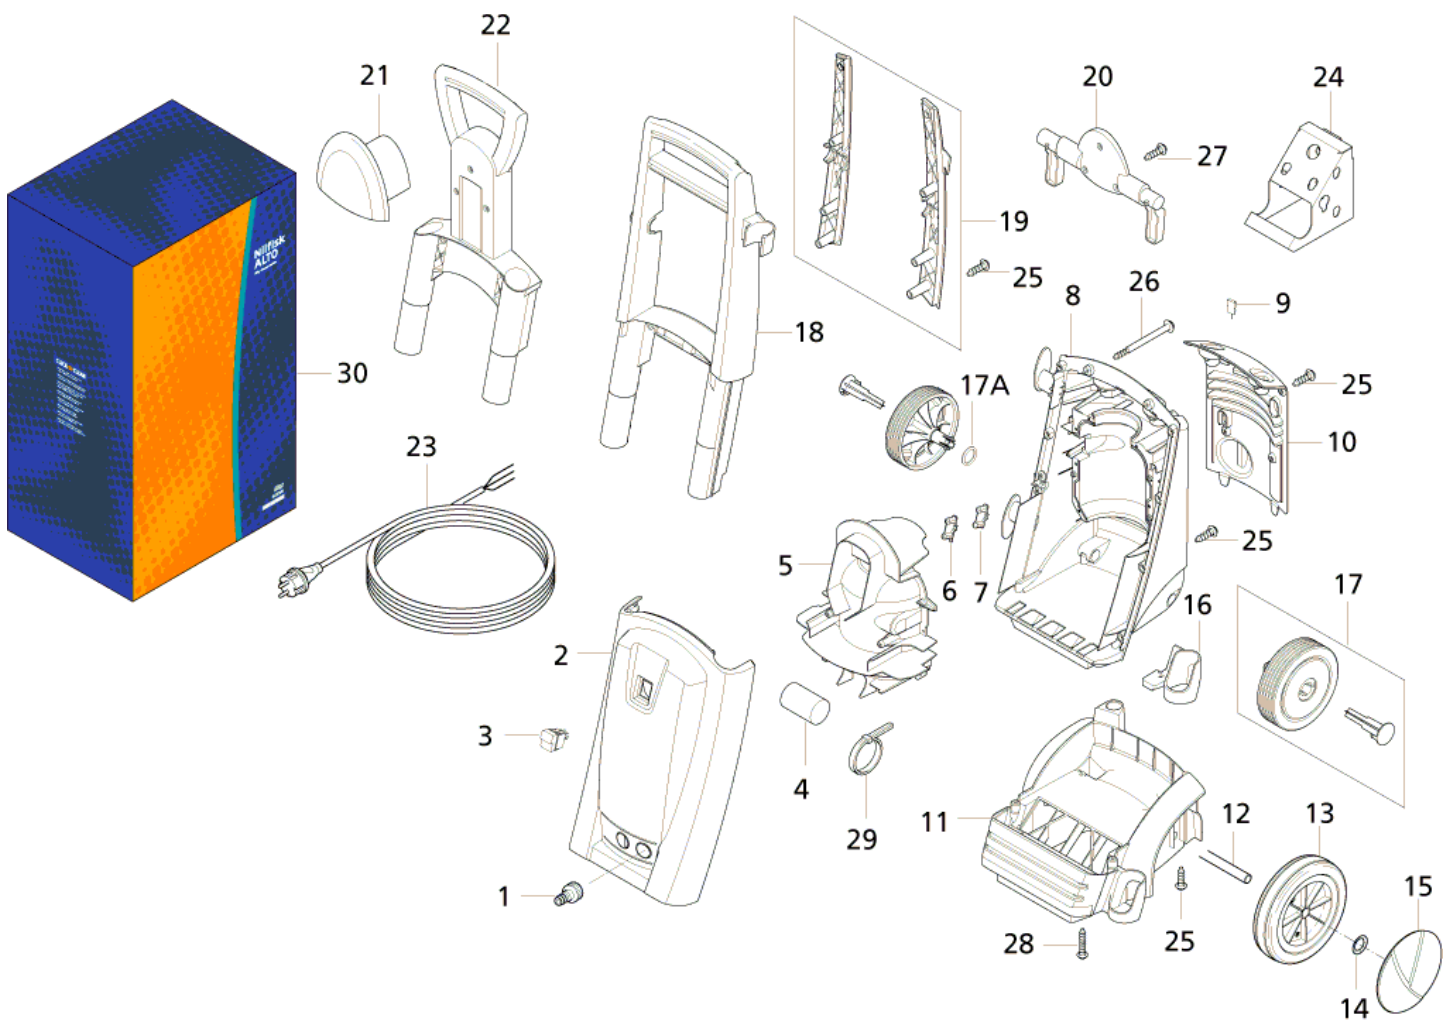

Overview

E140.1

09-04-2011

StyMiste ID
E130E14002

3

Overview

E140.1

09-04-2011

StyMiste ID
E130E14002

4

Pos	Vare nr.	Ant	Beskrivelse	EAN
1	1402809	1	LYNKOBLINGSSTUDS	5701715008
2	126486724	1	KABINETFRONT	5701715398
3	61887	1	ON/OFF SWITCH	4005337618
4	128307028	1	KONDENSATOR 25UF 500V	5703887105
5	126486704	1	MOTORSKJOLD	5701715398
6	126486726	1	KABELAFLASTNING 6-2	5701715398
7	126486727	1	KABELAFLASTNING	5701715398
8	126486707	1	STEL	5701715398
9	6520844	1	RENSENÅL, SORT	5701715215
10	126486712	1	CHASSIS, BAGPART	5701715398
11	126486708	1	CHASSIS	5701715398
12	126486725	1	AKSEL	5701715398
13	6526560	2	HJUL P406/P411	5701715246
14	1814657	2	LÅSERING, RE115/125K, STI HL	5701715398
15	302000701	1	NAV/KAPSEL	4005337690
16	126486723	1	LANCEHOLDER	5701715398
17	126486709	2	HJUL, KOMPL. Simple wheel	5701715398
18	126486717	1	HÅNDTAG	5701715398
19	126486716	1	AFDÆKNING F. HÅNDT.V & H	5701715398
20	126486714	1	SLANGEKROGSHOLDER	5701715398
21	126486715	1	SLANGEKROG	5701715398
22	126486713	1	HÅNDTAG	5701715398
23	126481775	1	KABEL	5703887100
23	126481776	1	CABLE WITH PLUG GB	5703887100
23	126481778	1	CABLE WITH PLUG	5703887100
23	126481779	1	CABLE WITH PLUG AUS/NZ	5703887100
24	106411386	1	VÆGBESLAG	5701715396
25	101814782	14	SKRUE	4005337170
26	1814733	2	SKRUE K50X50 TORX	5701715363
27	1814737	3	SKRUE	5701715347
28	1814722	2	SKRUE K50X35	5701715363
29	1800416	1	KABELBINDER 200 X 4,7	5701715007
30	126481155	1	BOX-10 PCS OF E130/E140 E130.1, E140.1	5703887102
30	126481156	1	BOX-10 PCS OF E130/E140 E130.1 X-TRA, E140.1 X-TRA	5703887102
30	126481157	1	BOX-10 PCS OF E130/E140 E130.1, E140.1 with simple wheel	5703887102
30	126481158	1	BOX-10 PCS OF E130.1-8 X-TRA E130.1 X-TRA, E140.1 X-TRA with simple wheel	5703887102