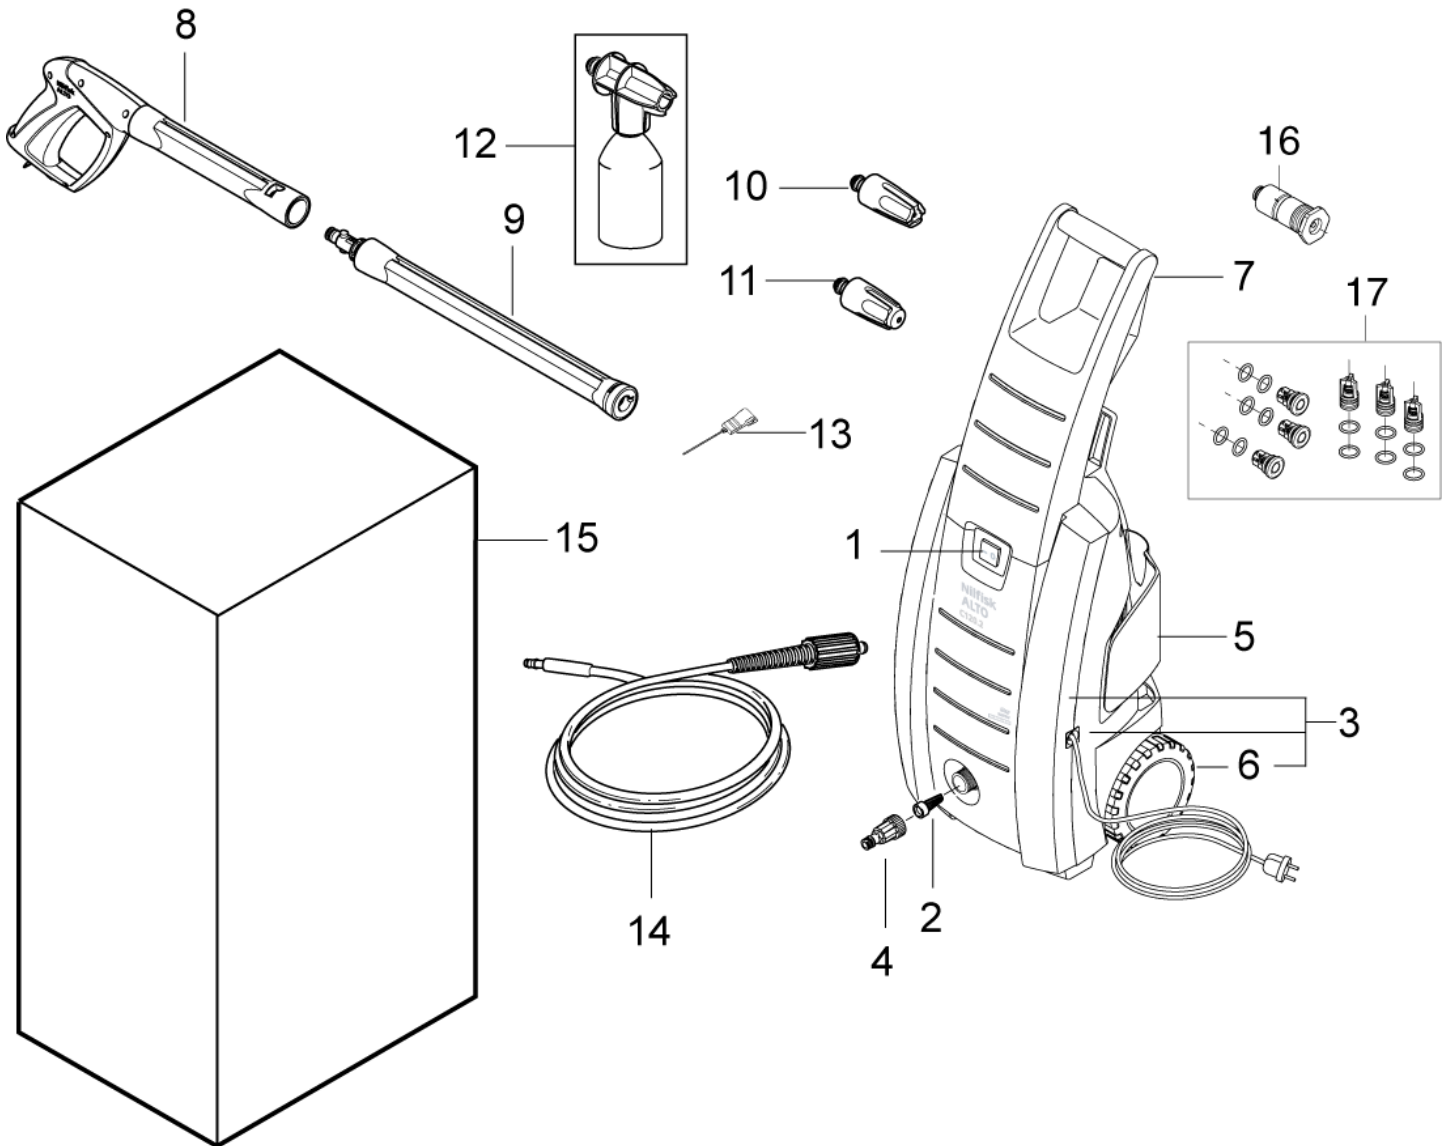

Overview 2008

C120.2 and C125.2

15-12-2010

StyMiste ID

C120200

4

Pos	Vare nr.	Ant	Beskrivelse	EAN
1	126486831	1	SWITCH CPL.	5701715418
2	6481094	1	FILTER	5701715268
3	126486836	1	CABINET FRONT +REAR +WHEELS	5701715418
4	1402809	1	LYNKOBLINGSSTUDS	5701715008
5	126486838	1	CABLE HOLDER	5701715418
6	126486835	1	WHEEL CPL.	5701715418
7	126486837	1	DRIVING HANDLE	5701715418
8	126481132	1	SPULEHÅNDTAG M.LÅS G3	5703887102
9	126481134	1	MELLEMRØR G3	5703887102
10	126481115	1	POWERSPEED GRØN	5703887101
11	126481117	1	TORNADODYSE GRØN	5703887101
11	126481120	1	TORNADODYSE MØRKEBLÅ	5703887101
12	6411132	1	SKUMSPRAYER, CLICK&CLEAN	5701715255
13	6520844	1	RENSENÅL, SORT	5701715215
14	126481138	1	HØJTRYKSSLANGE 6M.	5703887102
14	126481139	1	HØJTRYKSSLANGE 8M.	5703887102
15	128307006	1	EMBALLAGE C120.2 (10 STK)	5703887105
16	127410240	1	START/STOP VENTIL KOMP.	5703887106
17	126486773	1	REP.SÆT VENTILSYSTEM	5701715397
15A	128307009	1	10 PCS. BOX (ON TOP OF C120.2)	5703887105
15A	128307010	1	10 PCS. BOX (ON TOP OF C120.2 PA)	5703887105