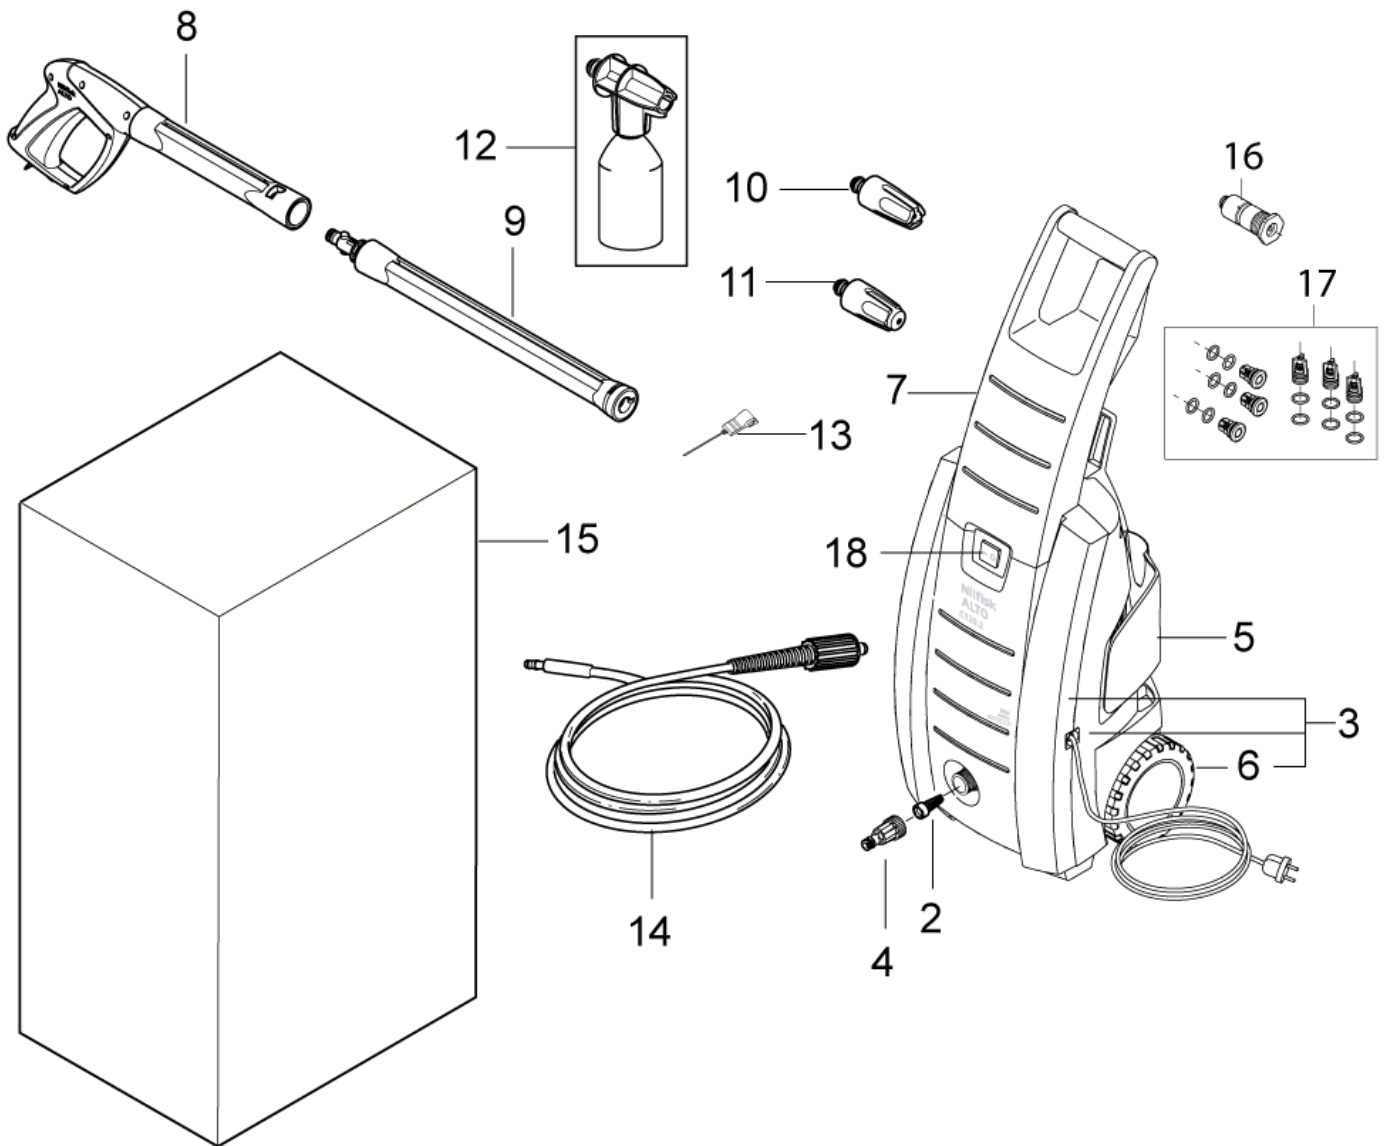

Overview 2007

C120.2 and C125.2

15-12-2010

StyMiste ID

C120201

5

Overview 2007

C120.2 and C125.2

15-12-2010

StyMiste ID

C120201

6

Pos	Vare nr.	Ant	Beskrivelse	EAN
1	126486831	1	SWITCH CPL.	5701715418
2	6481094	1	FILTER	5701715268
3	126486836	1	CABINET FRONT +REAR +WHEELS	5701715418
4	1402809	1	LYNKOBLINGSSTUDS	5701715008
5	126486838	1	CABLE HOLDER	5701715418
6	126486835	1	WHEEL CPL.	5701715418
7	126486837	1	DRIVING HANDLE	5701715418
8	126481132	1	SPULEHÅNDTAG M.LÅS G3	5703887102
9	126481134	1	MELLEMRØR G3	5703887102
10	126481115	1	POWERSPEED GRØN	5703887101
11	126481117	1	TORNADODYSE GRØN	AUS 5703887101
11	126481120	1	TORNADODYSE MØRKEBLÅ	EU, JP 5703887101
12	6411132	1	SKUMSPRAYER, CLICK&CLEAN	5701715255
13	6520844	1	RENSENÅL, SORT	5701715215
14	126481138	1	HØJTRYKSSLANGE 6M.	C120.2 5703887102
14	126481139	1	HØJTRYKSSLANGE 8M.	C125.2 5703887102
15	128307006	1	EMBALLAGE C120.2 (10 STK)	C120.2 and C125.2 5703887105
16	127410240	1	START/STOP VENTIL KOMP.	5703887106
17	126486773	1	REP.SÆT VENTILSYSTEM	5701715397
18	126486831	1	SWITCH CPL.	5701715418