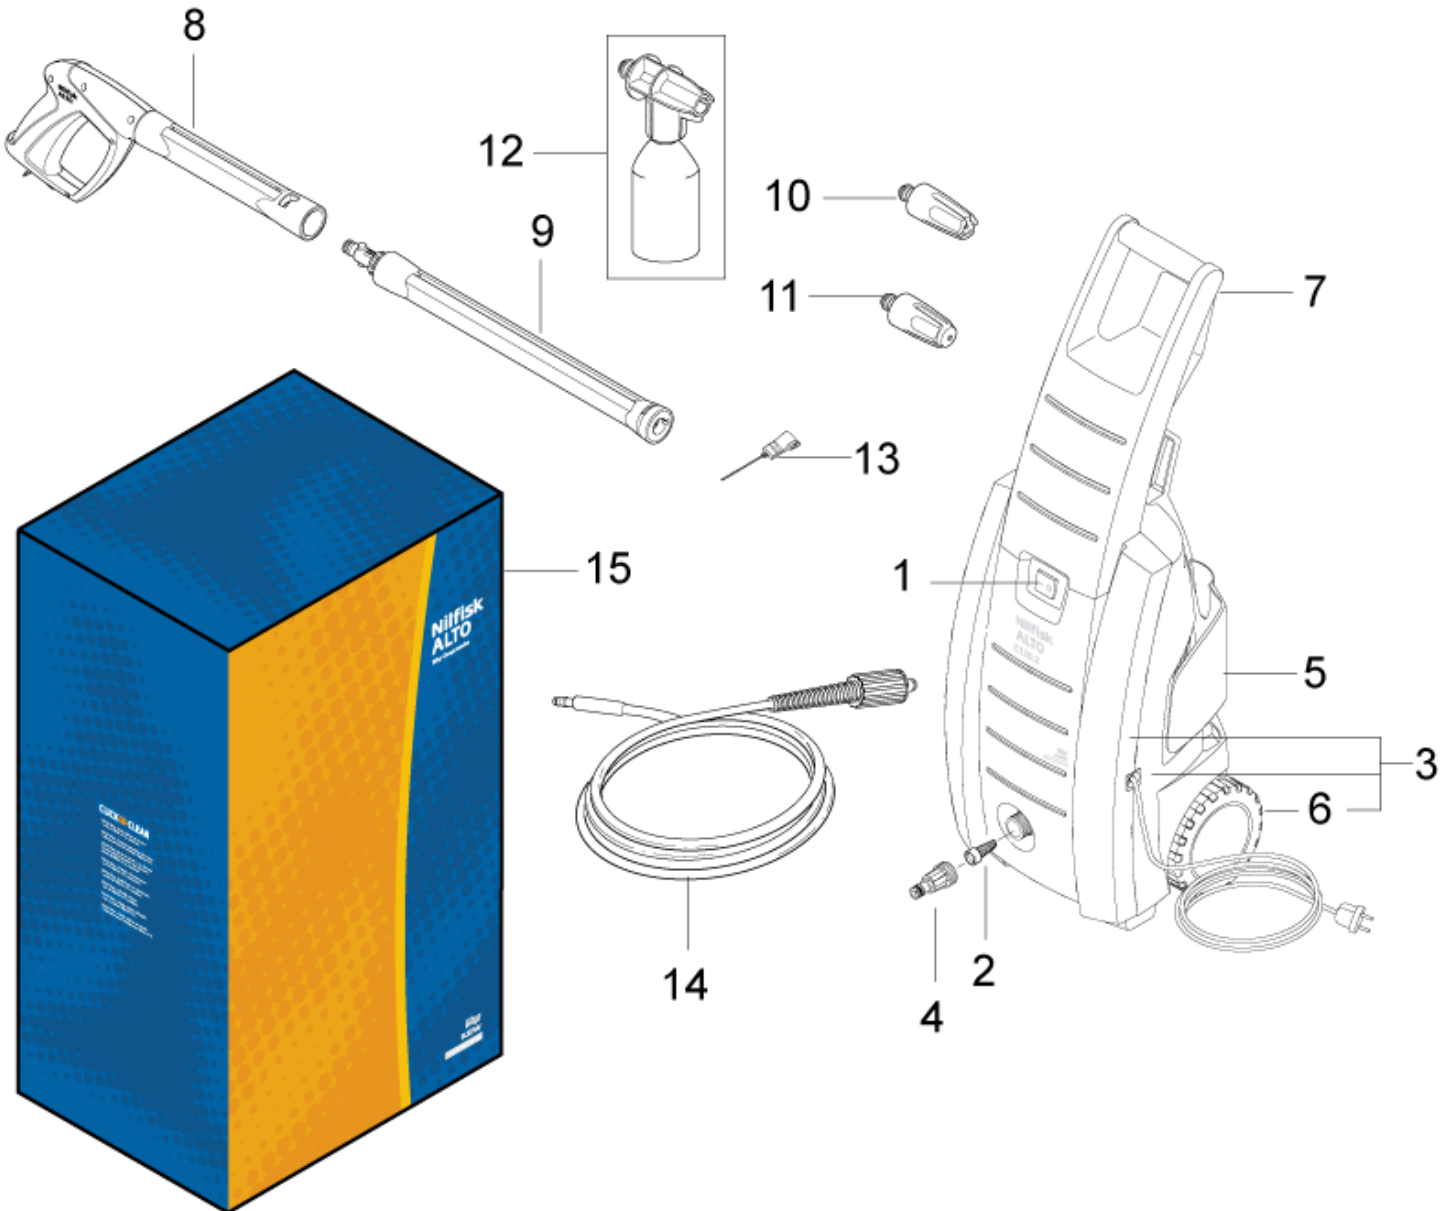

Overview

C120.2 and C125.2

15-12-2010

StyMiste ID

C120202

7

Overview

C120.2 and C125.2

15-12-2010

StyMiste ID

C120202

8

Pos	Vare nr.	Ant	Beskrivelse	EAN
1	126486831	1	SWITCH CPL.	5701715418
2	6481094	1	FILTER	5701715268
3	126486836	1	CABINET FRONT +REAR +WHEELS	5701715418
4	1402809	1	LYNKOBLINGSSTUDS	5701715008
5	126486838	1	CABLE HOLDER	5701715418
6	126486835	1	WHEEL CPL.	5701715418
7	126486837	1	DRIVING HANDLE	5701715418
8	126486740	1	SPULEHÅNDDAG M. SLANGE 6M	5701715400
9	6411715	1	DYSERØR M. O-RING	5701715264
10	6411133	1	POWERSPEED DYSE	5701715255
11	6411760	1	TORNADO DYSERØR PR E-110	5701715342
11	6411764	1	TORNADO DYSERØR PR E-120	5701715343
12	6411132	1	SKUMSPRAYER, CLICK&CLEAN	5701715255
13	6520844	1	RENSENÅL, SORT	5701715215
14	126481138	1	HØJTRYKSSLANGE 6M.	5703887102
15	126486893	1	BOX - 10 PCS C120.2	5701715420