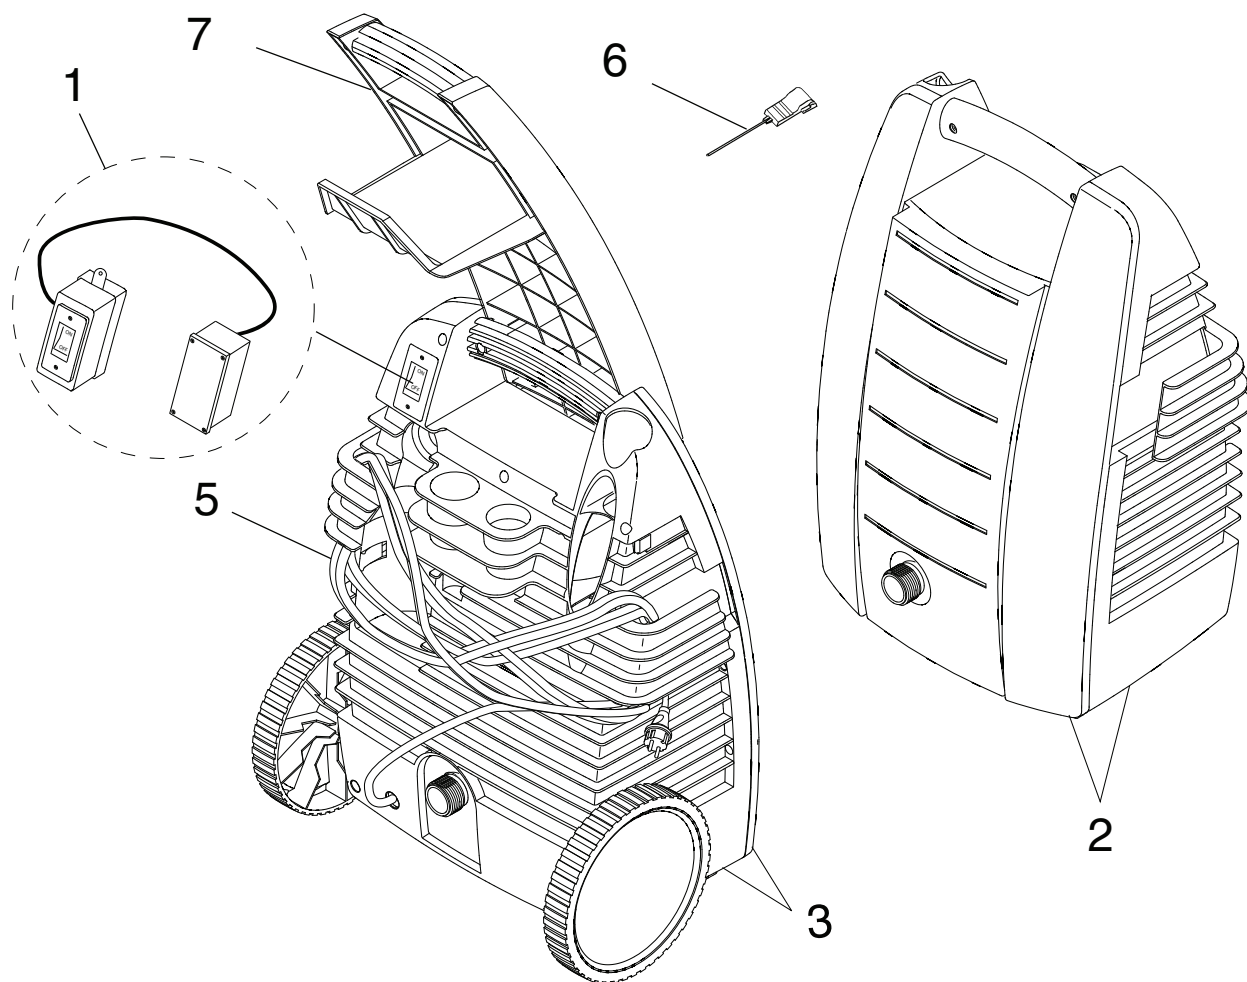

Nilfisk-ALTO C 100.2

**Nilfisk
ALTO**
Why Compromise

Nilfisk-ALTO 2005.01.01

- Ⓜ EN Spare parts
- Ⓜ DE Ersatzteile
- Ⓜ FR Pièces détachées
- Ⓜ DA Reservedele

Wap
KEW

TECHNOLOGIES

Pos.	No.	Description	Bezeichnung	Désignation	Betegnelse	Comment Bemerkung Remarque Bemærkning	Rec. part C 100.2 BASIC C 100.2
1	126486810	Switch compl.	Schalter, kompl.	Interrupteur, compl.	Kontakt, kompl.		1 1
2	126486811	Cabinet front part & rear part - BASIC	Verkleidung vorder- & hinterteil	Capot avant & partie arrière	Kabinet for- og bagpart	BASIC	1
3	126486812	Cabinet front part & rear part	Verkleidung vorder- & hinterteil	Capot avant & partie arrière	Kabinet for- og bagpart		1
5	-	Power cord	Netzleitung	Câble alim	El. kabel		1 1
6	6520844	Cleaning needle	Düsenreinigungsnadel	Aiguille de débouchage	Rensenål		1 1
7	126486814	Handle	Handgriff	Poignée	Håndtag		1 1
-	126527947	Instruction manual	Betriebsanleitung	Manuel d'instructions	Instruktionsbog	DA,NO,SV,FI,DE,FR	
-	126527948	Instruction manual	Betriebsanleitung	Manuel d'instructions	Instruktionsbog	EN,ES,NL,PL,PT	
-	126527949	Instruction manual	Betriebsanleitung	Manuel d'instructions	Instruktionsbog	CS,EL,HU,IT,RU,TR	