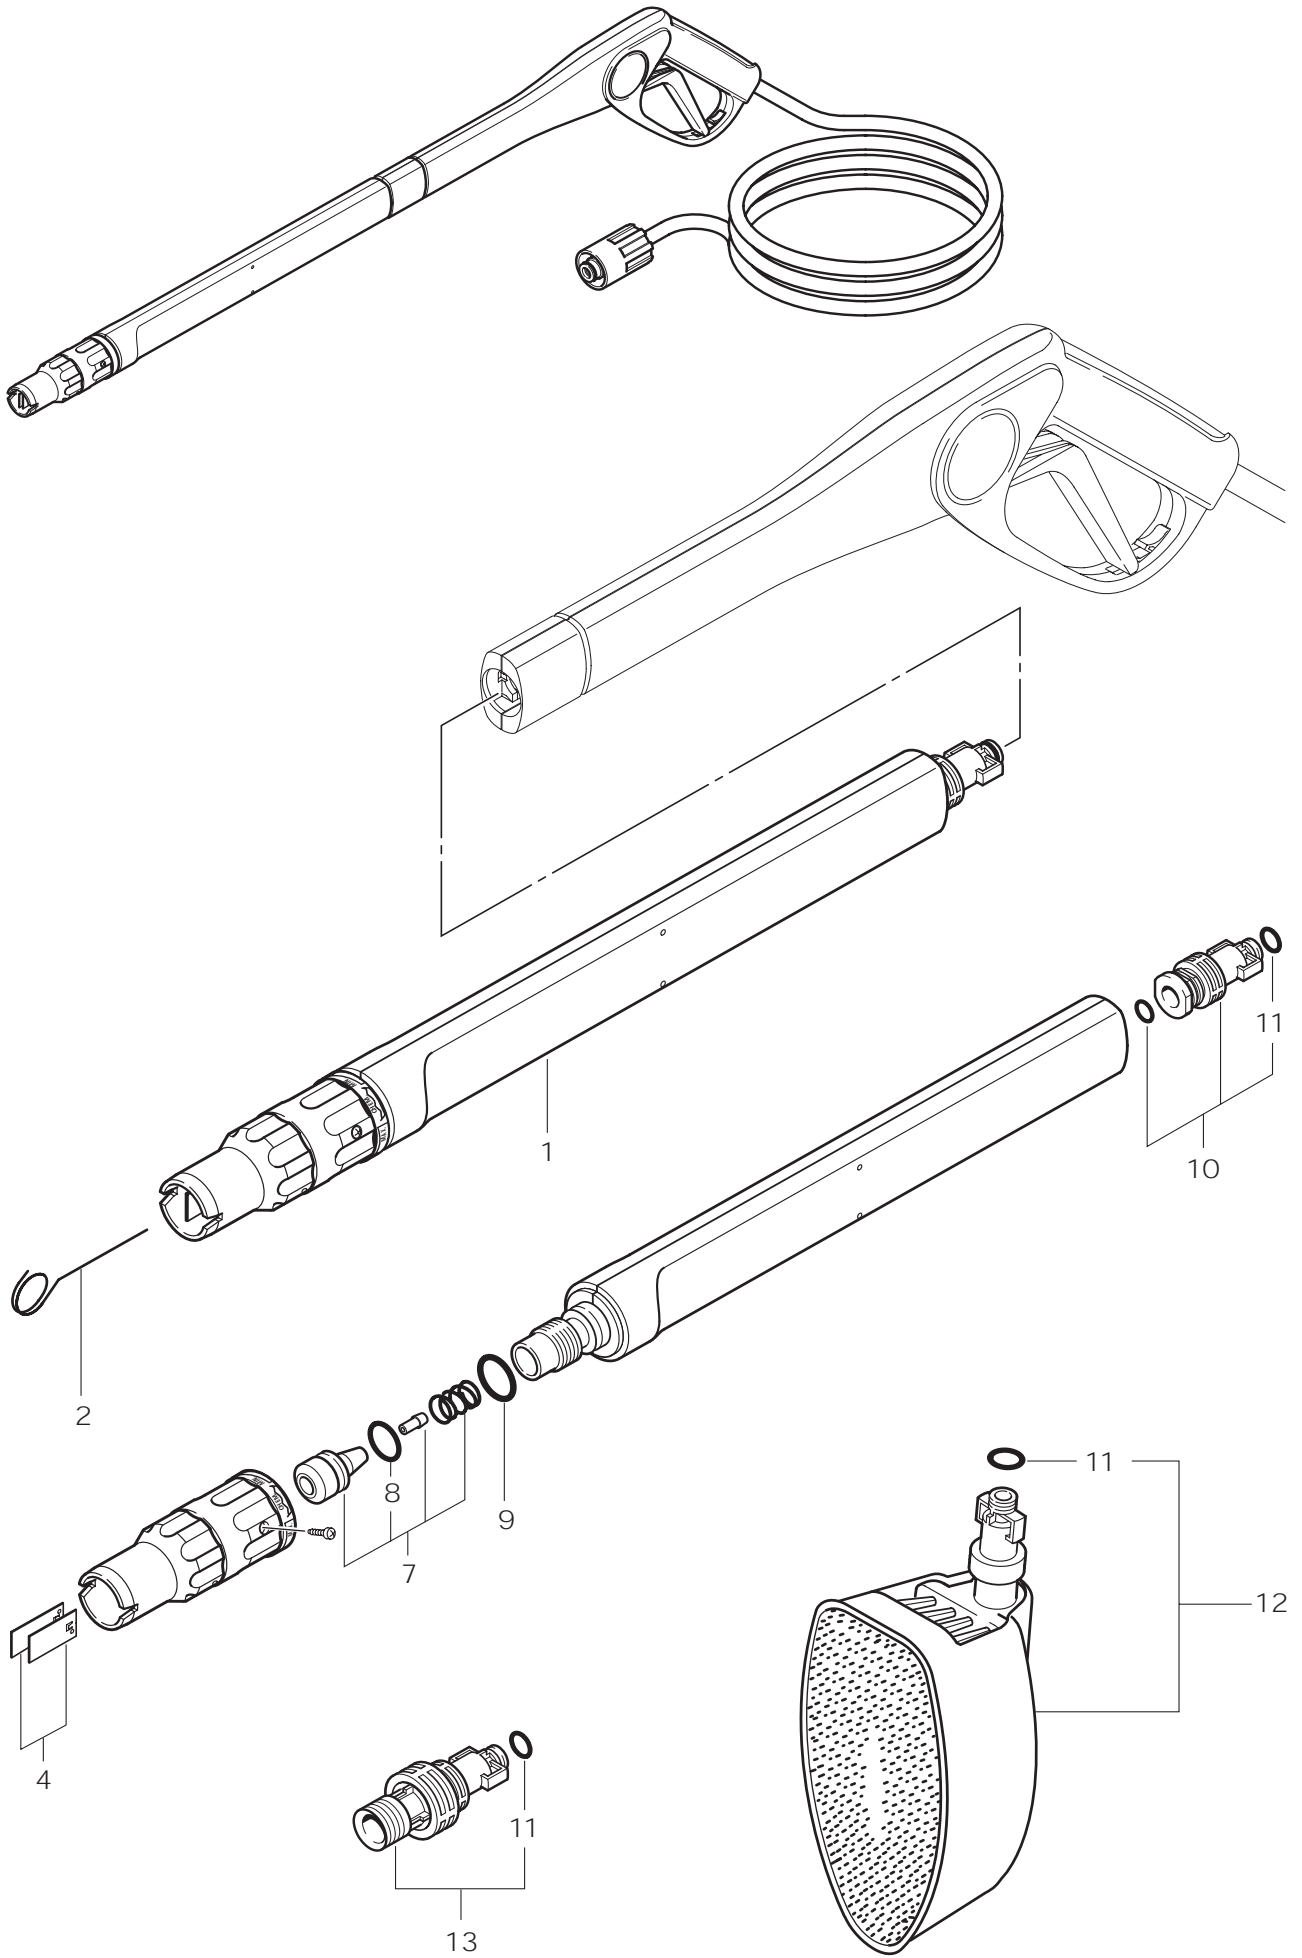

POS.	NO.	BEZEICHNUNG	DESCRIPTION	DESIGNATION
1	29553	Vario-Press-Sprührohr m.Düse D1,25		
2	45355	Nadel	Needle	Aiguille
4	49576	Strahlformer	Flat spring	Ressort-lame
7	60536	HD-Düse Set Ø1,25 Ms		
8	13739	O-Ring 10,0x2,0	O-Ring 10,0x2,0	Joint torique 10,0x2,0
9	4029	O-Ring 18x2,5	O-Ring 18x2,5	Joint torique 18x2,5
10	29606	Anschluß-Stück	Connecting piece	Collecteur
11	13700	O-Ring 7,5x2,65	O-Ring 7,5x2,65	Joint torique 7,5x2,65
12	29503	Waschbürste kpl.		
13	29628	Adapter	Adapter	Adapteur