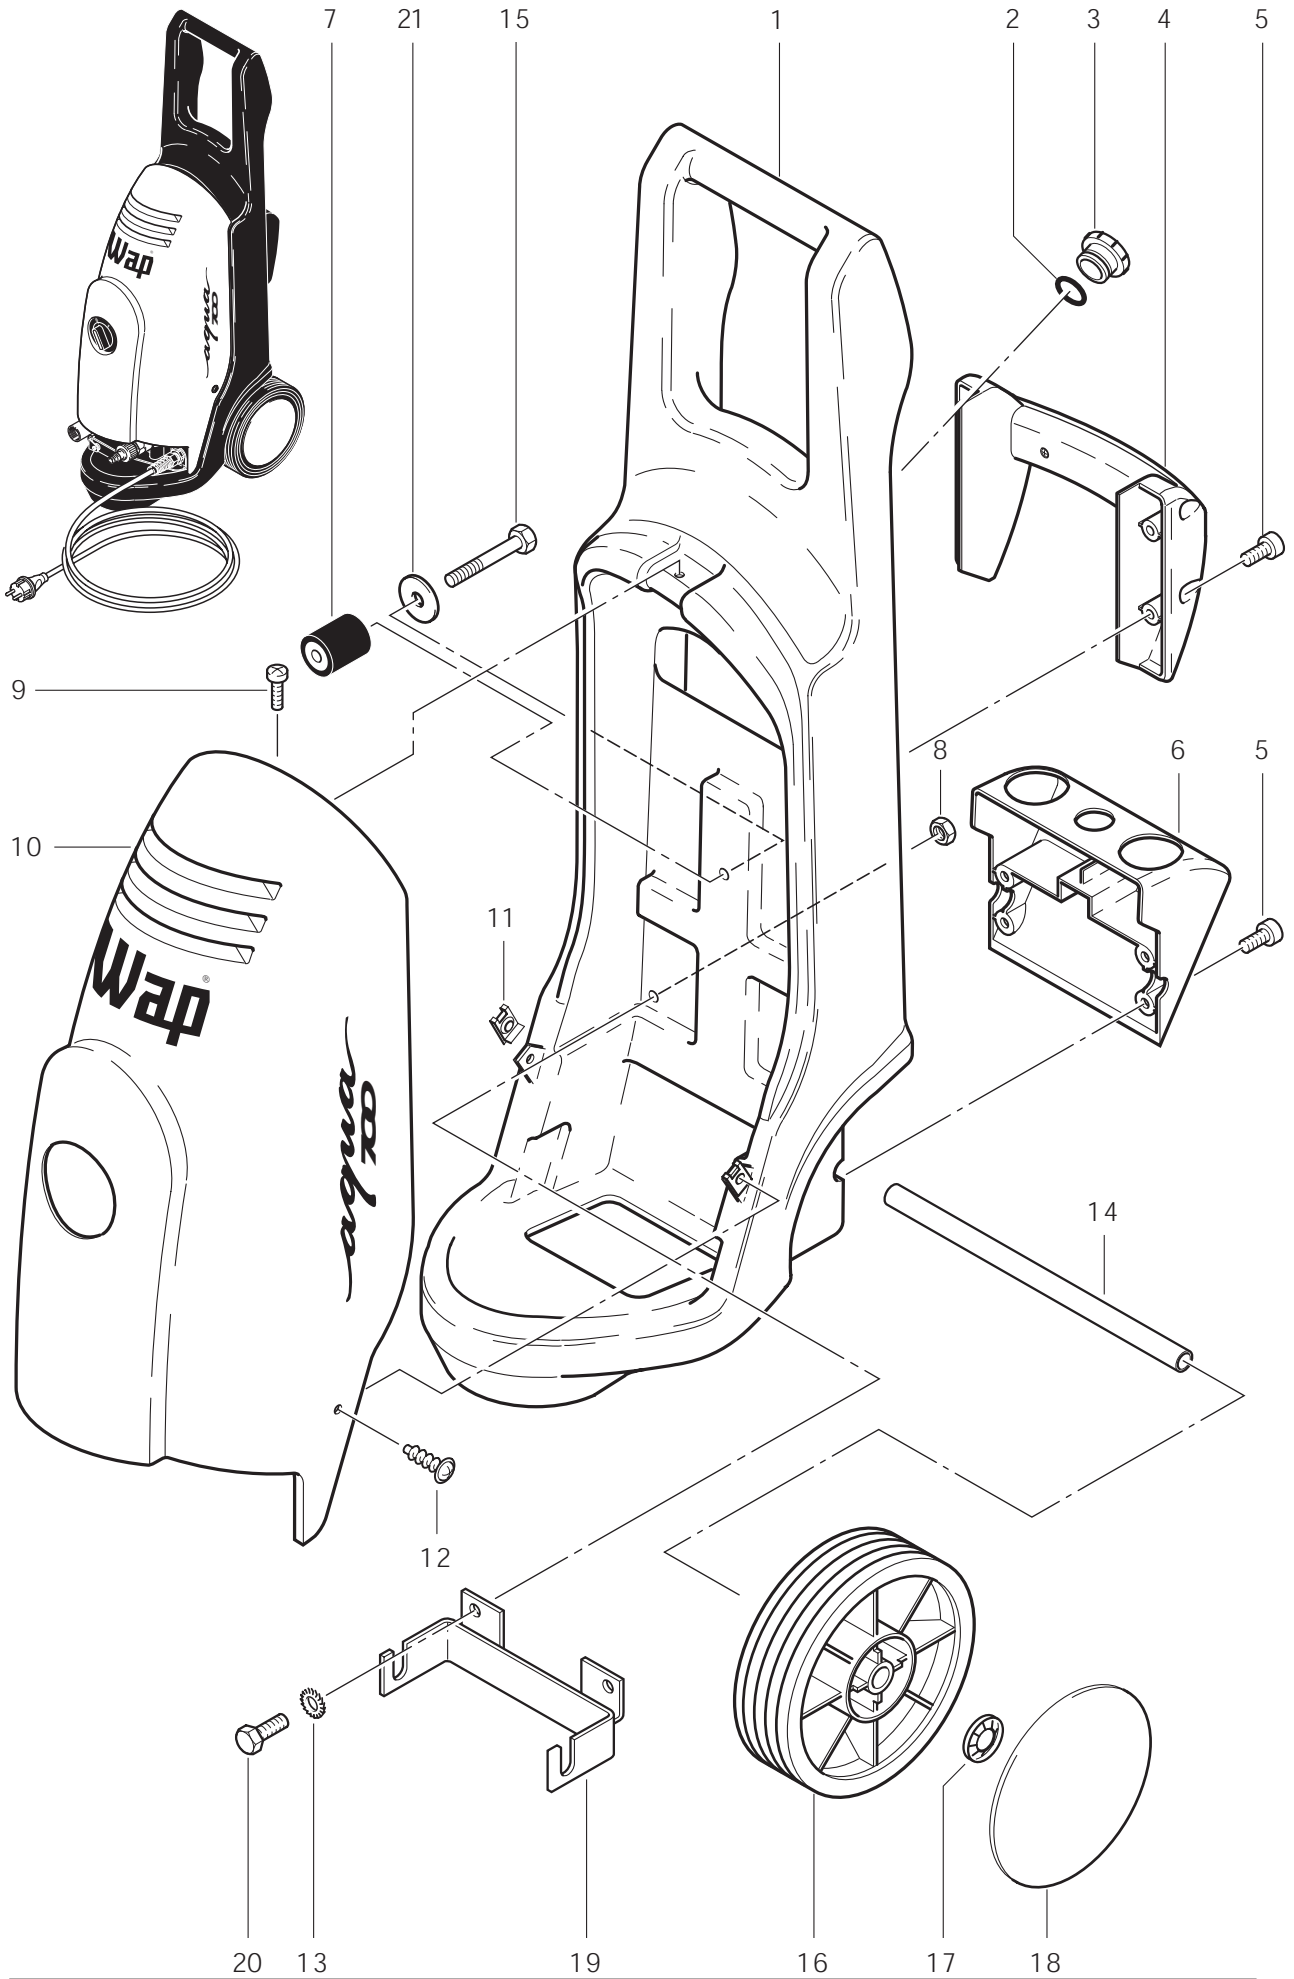

POS.	NO.	BEZEICHNUNG	DESCRIPTION	DESIGNATION
1	29933	Rahmen	Frame	Cadre support
2	49894	O-Ring 20,0x2,0	O-Ring 20,0x2,0	Joint torique 20,0x2,0
3	29941	Kappe	Cap	Capuchon
4	29944	G riff	Handle	Poignée
5	46245	Zylinderschraube M6x10	Socket head cap screw M6x10	Vis cylindrique M6x10
6	29934	Halter	Support	Support
7	60328	Distanzhülse		
8	2758	Sechskantmutter M8 DIN 934	Hexagon nut M8 DIN 934	Ecrou 6 pans M8 DIN 934
9	18087	Zylinderschraube M5x16	Socket head cap screw M5x16	Vis cylindrique M5x16
10	29942	Verkleidung	Cover	Capot
11	11944	Federmutter	Spring nut	Ecrou frein
12	9221	Blechschrabe 4,8x19 DIN 7981	Sheet metal screw 4,8x19 DIN	Vis autotaraudeuse 4,8x19 DIN
13	2803	Zahnscheibe A 8,2 DIN 6797	Serrated lock washer A 8,2 DIN	Rondelle evantail A 8,2 DIN 6797
14	29937	Achse	Shaft	Axe
15	51149	6-kt-Schraube M8x55 DIN933		
16	29938	Rad	Wheel	Roue
17	11710	Klemmring	Clamping ring	Rondelle frein
18	29939	Radkappe	Cap	Capuchon
19	60283	Bügel		
20	2753	Sechskantschraube M8x20 DIN 93	Hexagon cap screw M8x20 DIN	Vis 6 pans M8x20 DIN 933
21	2793	Scheibe A 8,4 DIN 9021	Washer A 8,4 DIN 9021	Rondelle A 8,4 DIN 9021