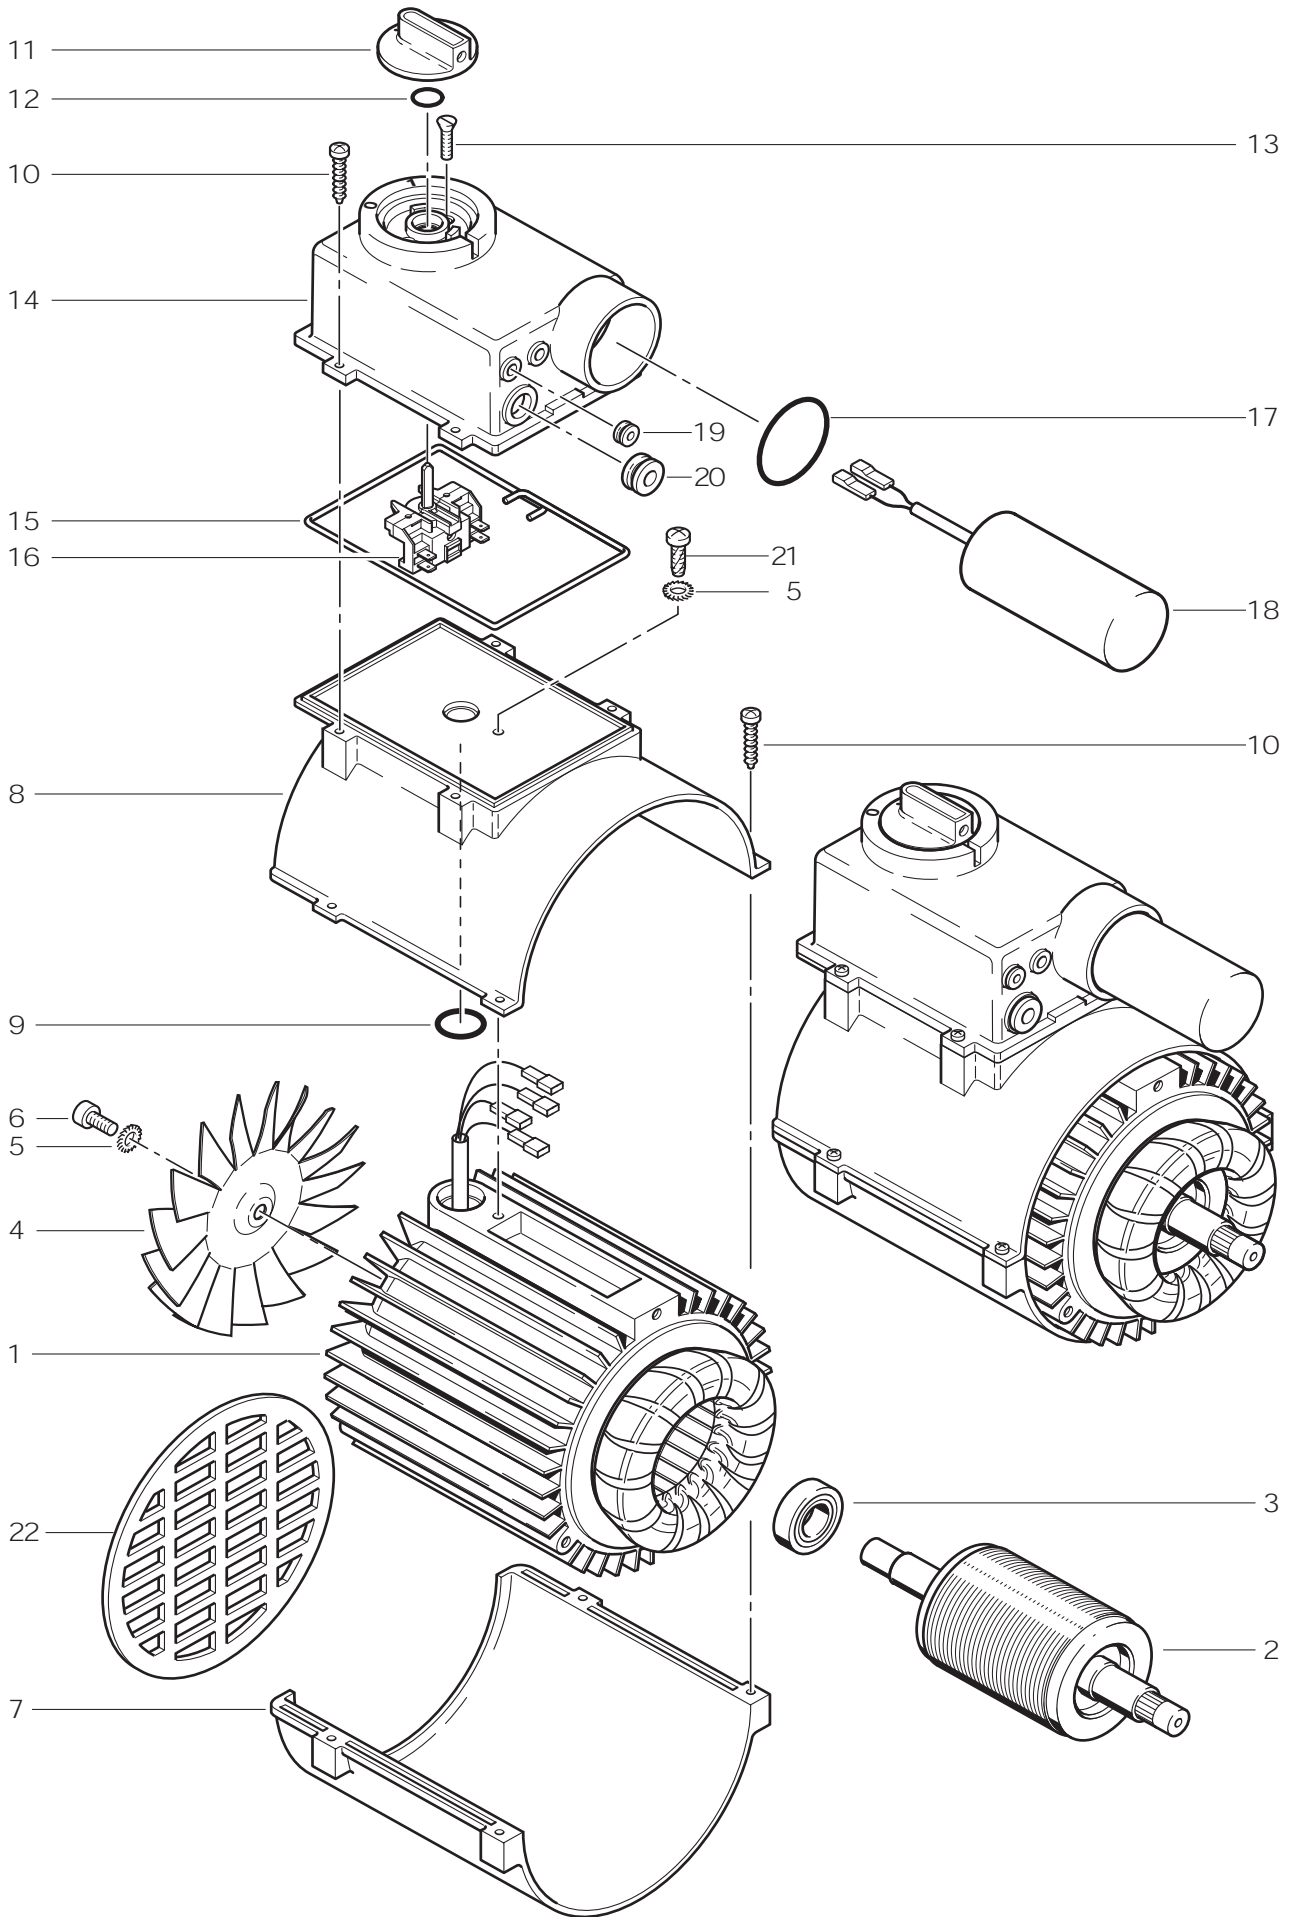

Wap[®]

Ersatzteilliste Spare Parts List Pièces détachées

aqua 700

POS.	NO.	BEZEICHNUNG	DESCRIPTION	DESIGNATION
1 + 2	60265	Stator + rotor 2,0kW 230V/50Hz	Stator + rotor	Stator + Rotor
2	-	Rotor	Rotor	Rotor
3	42853	Wälzlager 6303-2RS1	Anti-friction bearing 6303-2F	Roulement 6303-2RS1
4	60535	Lüfterflügel		
5	3376	Fächerscheibe A 5,3 DIN 6798	Serrated lock washer A 5,3 DI	Rondelle évantail A 5,3 DIN 679
6	9795	Zylinderschraube M5x12	Socket head cap screw M5x12	Vis cylindrique M5x12
7	60273	Abdeckung unten	Covering	Couverde
8	60272	Abdeckung oben	Covering	Couverde
9	19690	O-Ring 9,0x1,8	O-Ring 9,0x1,8	Joint torique 9,0x1,8
10	34217	Blechschrabe 3,9x19	Self-tapping screw 3,5x20	Vis autotaraudeuse 3,5x20
11	243606	Drehknopf	Turning knob	Bouton
12	9868	O-Ring 10x2,5	O-Ring 10x2,5	Joint torique 10x2,5
13	18274	Senkschraube M4x12 DIN 963	Countersunk screw M4x12 DI	Vis à tête fraisée M4x12 DIN 963
14	60274	Schaltkasten	Housing	Boîtier
15	50896	Dichtschnur D4	Packing	Joint
16	29931	Schalter	Switch	Interrupteur
17	16092	O-Ring 37,0x2,0	O-Ring 37,0x2,0	Joint torique 37,0x2,0
18	62357	Kondensator 40 µF	Capacitor 40 µF	Condensateur 40 µF
19	60270	Durchführungstülle	Cable bushing	Passe-fil
20	29948	Kabeltülle	Cable bushing	Passe-fil
21	55738	Schraube M5x16 DIN 7500	Screw M5x16 DIN 7500	Vis M5x16 DIN 7500
22	60534	Lüfterdeckel		