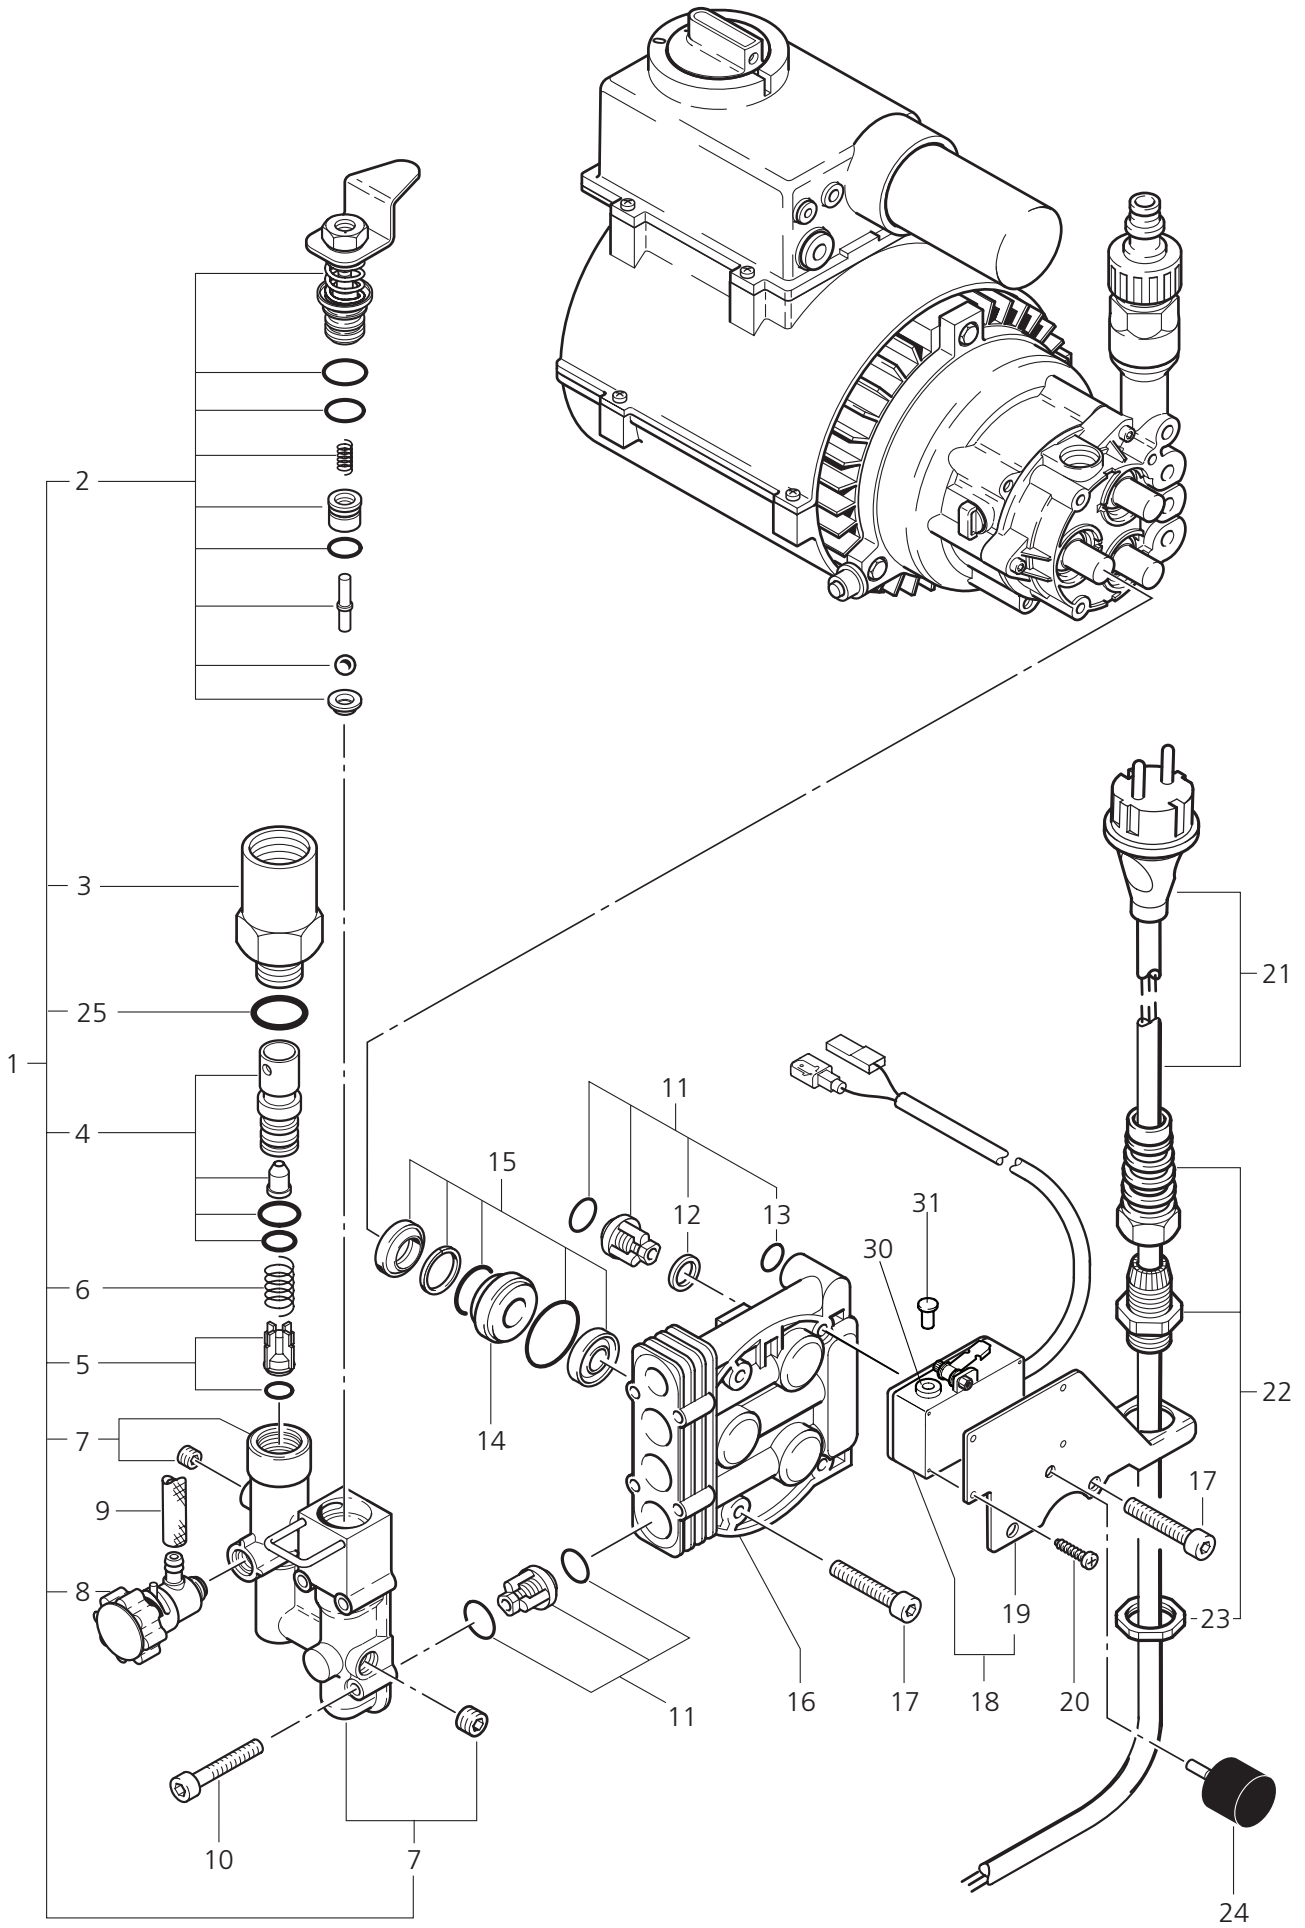

POS.	NO.	BEZEICHNUNG	DESCRIPTION	DESIGNATION
1	25984	Regelsicherheitsblock	Control safety block	Bloc régulateur de sécurité
2	25986	Steuerkolben m.Bügel	Piston	Piston
3	29927	Adapter	Adapter	Adapteur
4	29926	Injektor	Injektor	Injektor
5	54844	Rückschlagventil	Non-return valve	Soupape antiretour
6	43503	Druckfeder	Pressure spring	Ressort à pression
7	25985	Gehäuse		
8	29929	Dosierventil	Metering valve	Soupape de dosage
☞	9	Schlauch NW 6x1,5x800 mm PVC	Hose NW 6x1,5x800 mm PVC	Tuyau NW 6x1,5x800 mm PVC
10	3873	Zylinderschraube M5x30 DIN 912	Socket head cap screw M5x30	Vis cylindrique M5x30 DIN 912
11	29922	Ventil Set für 6 Kolben	Valve Set	Jeu de Soupape
12	29924	Scheibe	Disc	Rondelle
13	7424	O-Ring 8,76x1,8	O-Ring 8,76x1,8	Joint torique 8,76x1,8
14	42774	Ring 28x14	Ring 28x14	Entretoise 28x14
15	60275	Dichtungssatz f. Kolben für 3 Kolben	Packing set	Jeu de garniture
16	29921	Zylinderkopf	Valve block	Block de soupapes
17	9752	Zylinderschraube M6x35 DIN 912	Socket head cap screw M6x35	Vis cylindrique M6x35 DIN 912
18	60289	Druckabschaltung	Switch	Interrupteur
19	29928	Halteblech	Mounting bracket	Tole de fixation
20	12189	Blechschrabe 2,2x9,5 DIN 7971	Sheet metal screw 2,2x9,5 DIN	Vis autotaraudeuse 2,2x9,5 DIN
21	11156	Anschlußleitung	Power cable	Câble électrique
22	29964	Kabelverschraubung mit Knicksch	Cable gland	Raccord à vis pour câbles
23	1953	Sechskantmutter PG 11	Hexagon nut PG11	Ecrou 6 pans PG11
24	25987	Gummipuffer 20x20 m. Pilz	Buffer	Butoir
25	24273	O-Ring 12,0x2,5		
30	106525570	Tülle	Rubber bush	Duille
31	106525574	Stift	Plastic Pin	Goupille

☞ ACHTUNG! - Meterware - Bitte bei Bestellung gewünschte Länge angeben!

☞ ATTENTION! - Lengths in metres - Please indicate required length when ordering!!

☞ ATTENTION! - Longueurs par mètre - Préciser la longueur à la commande!