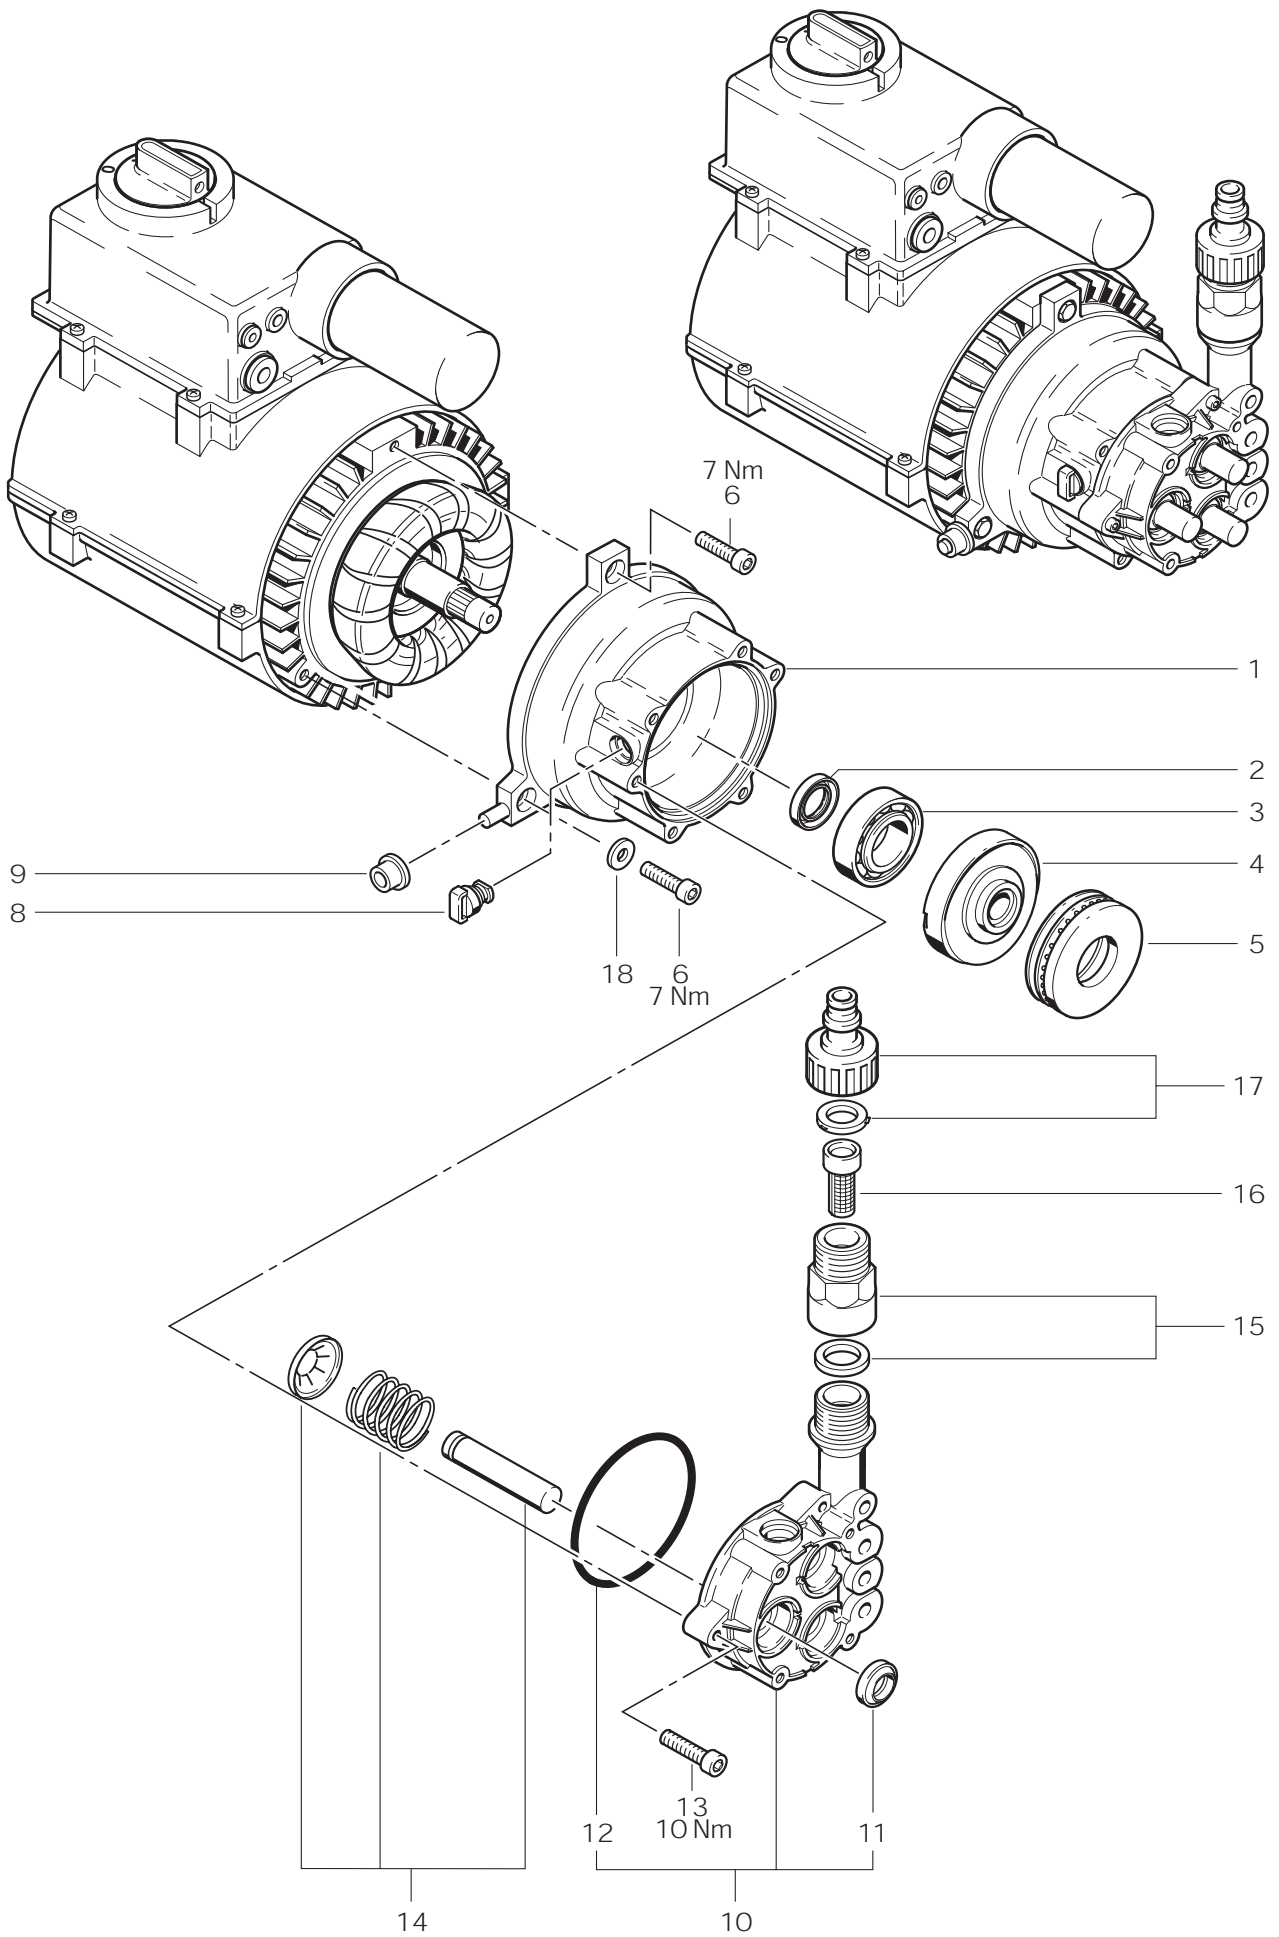

Wap[®]

Ersatzteilliste Spare Parts List Pièces détachées

aqua 700

POS.	NO.	BEZEICHNUNG	DESCRIPTION	DESIGNATION
1 + 2	60265	Stator + rotor 2,0kW 230V/50Hz	Stator + rotor	Stator + Rotor
2	-	Rotor	Rotor	Rotor
3	42853	Wälzlager 6303-2RS1	Anti-friction bearing 6303-2F	Roulement 6303-2RS1
4	60535	Lüfterflügel		
5	3376	Fächerscheibe A 5,3 DIN 6798	Serrated lock washer A 5,3 DI	Rondelle évantail A 5,3 DIN 679
6	9795	Zylinderschraube M5x12	Socket head cap screw M5x12	Vis cylindrique M5x12
7	60273	Abdeckung unten	Covering	Couverde
8	60272	Abdeckung oben	Covering	Couverde
9	19690	O-Ring 9,0x1,8	O-Ring 9,0x1,8	Joint torique 9,0x1,8
10	34217	Blechschrabe 3,9x19	Self-tapping screw 3,5x20	Vis autotaraudeuse 3,5x20
11	243606	Drehknopf	Turning knob	Bouton
12	9868	O-Ring 10x2,5	O-Ring 10x2,5	Joint torique 10x2,5
13	18274	Senkschraube M4x12 DIN 963	Countersunk screw M4x12 DI	Vis à tête fraisée M4x12 DIN 963
14	60274	Schaltkasten	Housing	Boîtier
15	50896	Dichtschnur D4	Packing	Joint
16	29931	Schalter	Switch	Interrupteur
17	16092	O-Ring 37,0x2,0	O-Ring 37,0x2,0	Joint torique 37,0x2,0
18	62357	Kondensator 40 µF	Capacitor 40 µF	Condensateur 40 µF
19	60270	Durchführungstülle	Cable bushing	Passe-fil
20	29948	Kabeltülle	Cable bushing	Passe-fil
21	55738	Schraube M5x16 DIN 7500	Screw M5x16 DIN 7500	Vis M5x16 DIN 7500
22	60534	Lüfterdeckel		