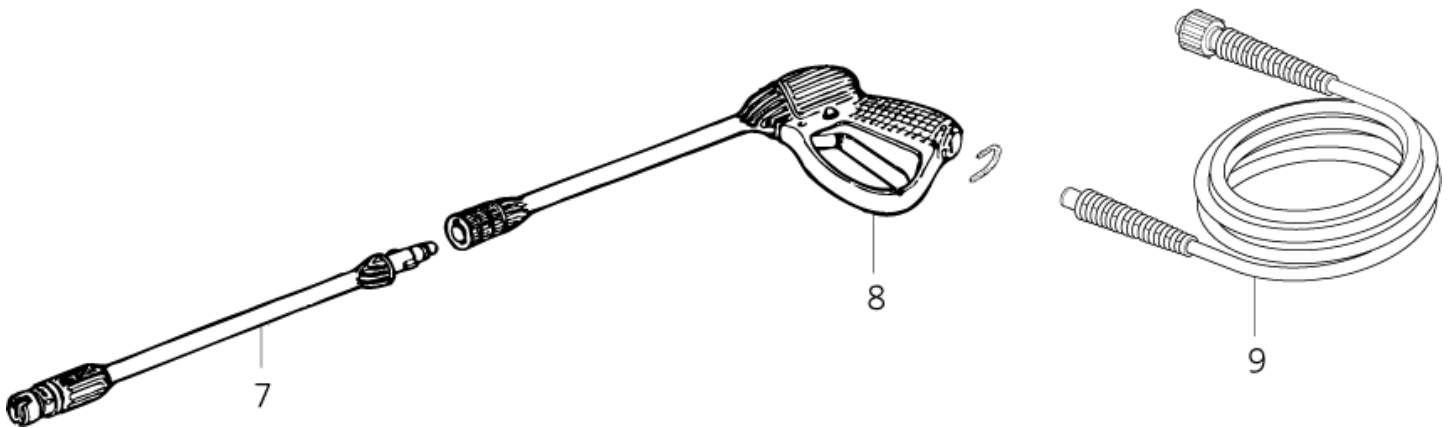

Aqua 200

AQUA 200

05-04-2011

Part List ID
AQUA20002

3

4

5

6

7

8

9