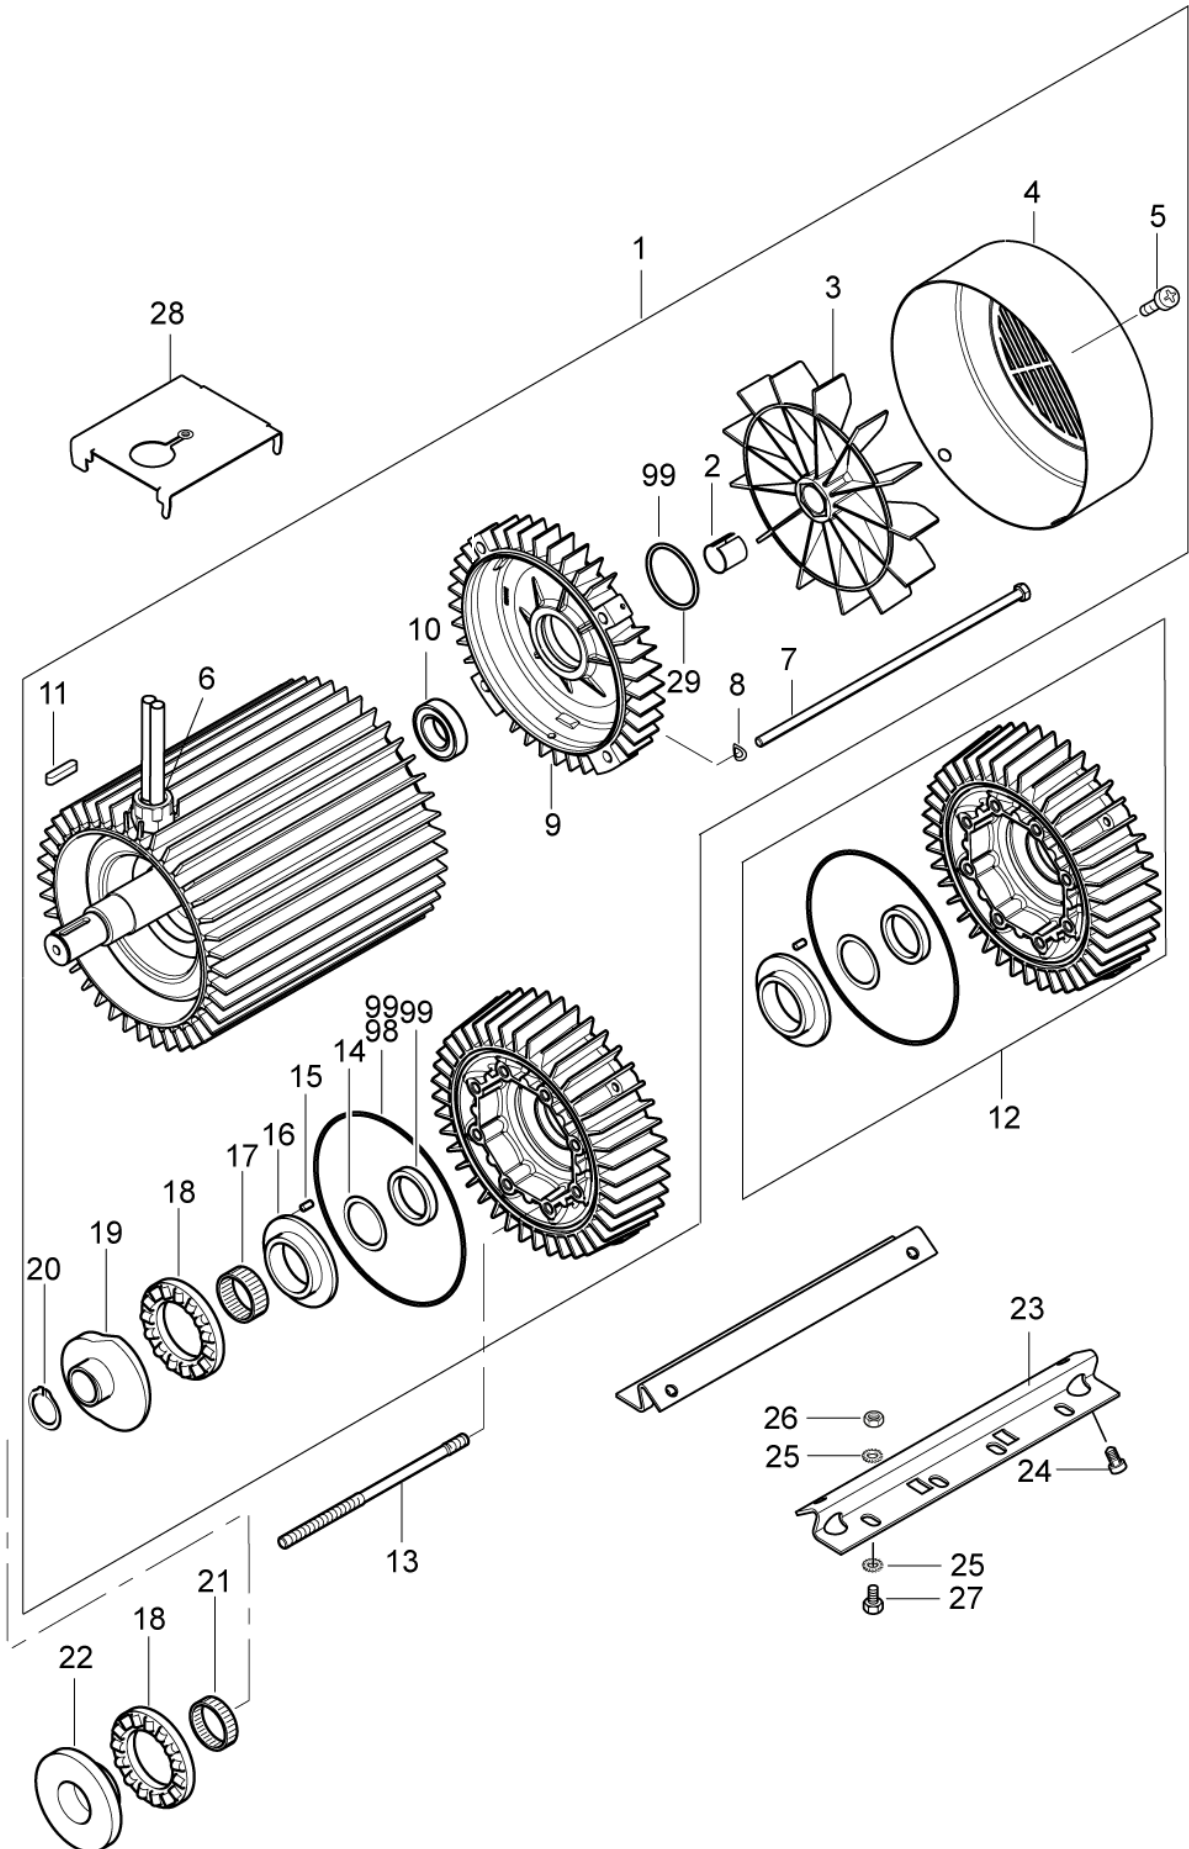

MOTOR

POSEIDON 7 FA

05-02-2014

StyMiste ID
POSZ704

11

MOTOR

POSEIDON 7 FA

05-02-2014

StyMiste ID
POSZ704

12

Pos	Vare nr.	Ant	Beskrivelse	
0	5218433	1	Pump Oil Iso 150 1 L.	1,1L required
1	107120750	1	Motor 6,5Kw/400-415/230/ 3	EU
1	107120751	1	MOTOR 6.5KW 440 220 3 60	EXP., 7-67 US
1	107120752	1	MOTOR 6.5KW 200 3 50	JP, 50Hz
1	107120753	1	MOTOR 6.5KW 200 3 60	JP, 60Hz
1	107120757	1	MOTOR 5.0KW 208 230 1 60	US
2	1802503	1	Låsering Ø25Xø25	
3	6100605	1	Ventilatorvinge	
4	6100609	1	Ventilatorskærm	
5	101814693	2	SCREW M4X 8 EE DIN 7500 A2	
6	7302028	1	Bush	
7	31000493	4	STAY BOLT 306 MM	
8	1801182	4	Fjederskive M8	
9	107140617	1	Rear Bearing Cover	
10	3200623	1	Leje	
11	3200672	1	Feder	
12	107140615	1	Front Bearing Cover Compl Ete	
13	6301368	8	Stagbolt	
14	6100995	1	Skive	
15	6100996	1	Styrestift	
16	107120703	1	Lejeskive	
17	3200656	1	Nåleleje Ina K 40X46X17	
18	3200615	2	Rulleleje	
19	107120708	1	Skråskive 4	7-52 US
19	107120710	1	Skråskive 6	JP 60Hz, EXP., 7-67 US
19	107120716	1	Skråskive 12	EU, (JP 50Hz)
20	1802511	1	Seegerring U 28 X 1,5	
21	3200664	1	Nåleleje	
22	107120704	1	Lejeskive	
23	107142071	2	MOTOR BRACKET C3 POSEIDON 7	
24	107140908	4	SPECIAL SCREW M10x20 F. C3 BRACKET SPARE	
25	10204	8	SERRATED LOCK WASHER A10	
25	107140931	8	TOOTHED WASHER M10 SS	Food
26	1800465	4	Møtrik M10	
26	1802966	4	Nut Hex M10 A2 DIN 934	Food
27	1801133	4	Sætskrue M10X25	
27	24319	4	HEX. SCREW M10X35 ISO 4017 A2	Food
28	107140942	1	BRACKET /MOUSE/ POS. 7 SPARE PART	
29	107318244	1	O-RING 51.6X2.4 NBR70	
98	1119820	1	Rep.Sæt Olieætning 03	See pump
99	1119570	1	Rep.Sæt Pakninger C3	See pump