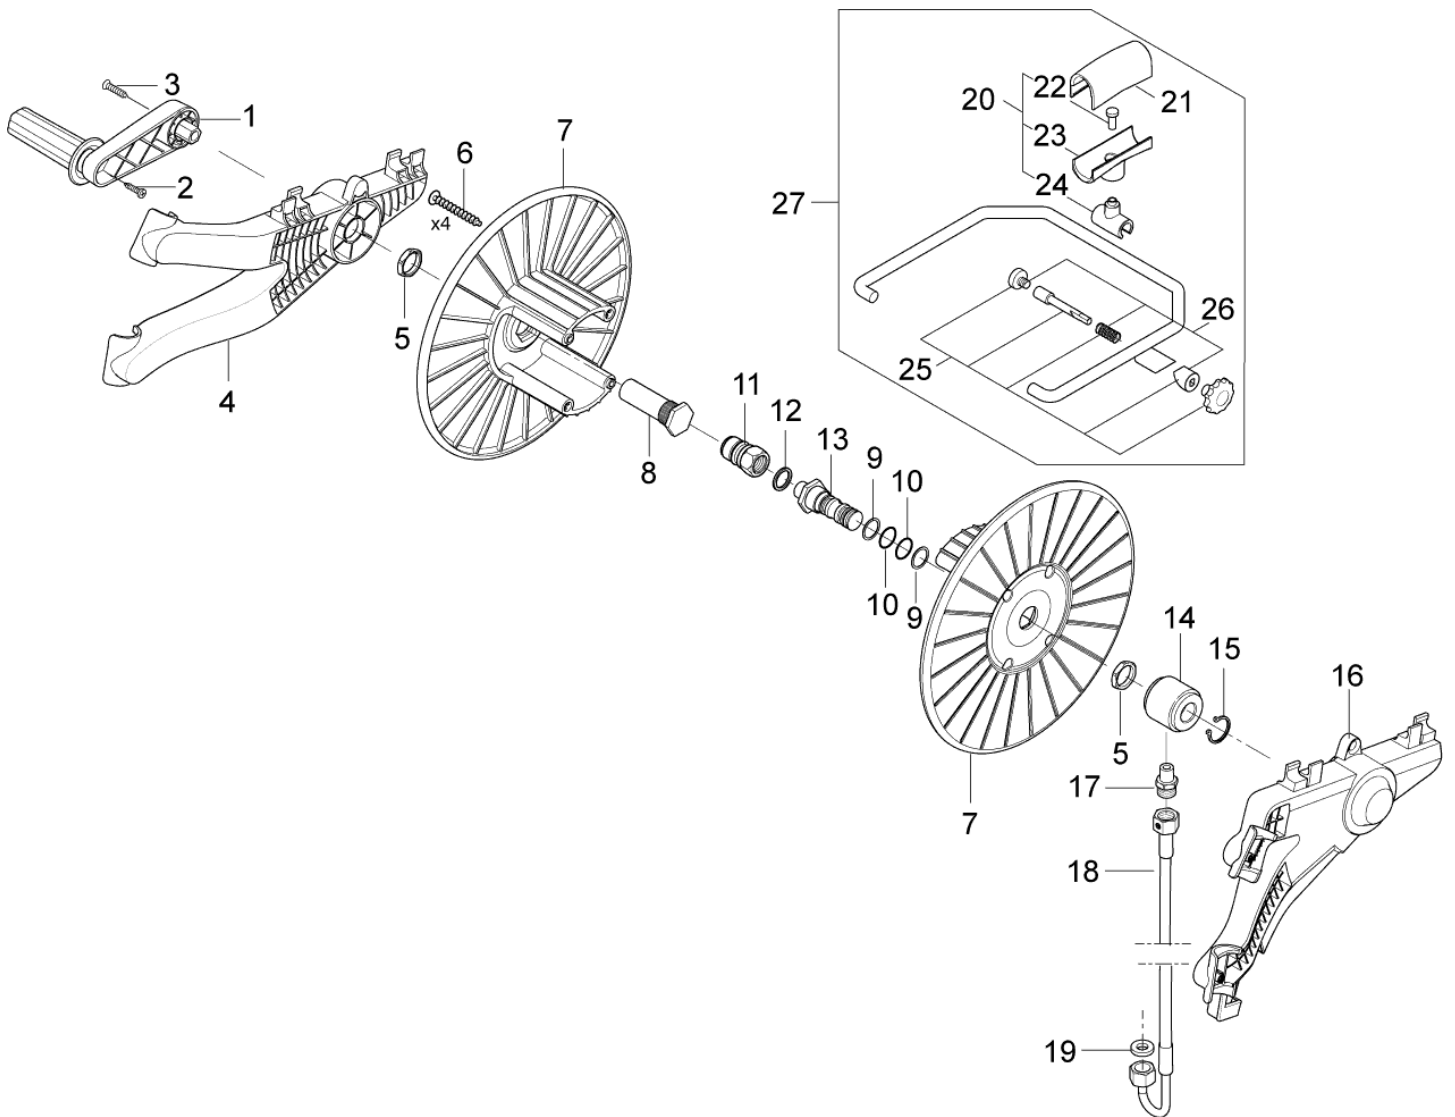

Hose reel

POSEIDON 7 FA

05-02-2014

StyMiste ID

POS5Z04

6

Hose reel

POSEIDON 7 FA

05-02-2014

StyMiste ID
POSSZ04

7

Pos	Vare nr.	Ant	Beskrivelse
1	101118102	1	HOSE REEL HANDLE KIT
2	101814782	1	Skrue
3	107141673	1	SCREW M6X45 ISO 7380 BLACK TORX
4	107141674	1	ADAPTOR RIGHT FOR HOSE REEL
5	62696	1	Møtrik
6	909100153	1	Ejot-Skrue K60X40
7	301000775	1	Slangerulle Halv del
8	107141675	1	AXLE FOR HOSE REEL
9	63792	2	Back-Up Ring
10	19620	2	O-Ring
11	1600493	1	Ergo højtryk skobling DN10 3/8" han
12	1801075	1	Tætnings-skive 3/8"
13	107141676	1	SWIVEL SCREW FOR HOSE REEL
14	301000977	1	Lejebøsning
15	1802057	1	Circlip external 20x1.2 Spring steel, bl
16	107141677	1	ADAPTOR LEFT FOR HOSE REEL
17	54590	1	Forskruning
18	107141678	1	CONNECTION HOSE FOR HOSE REEL
19	65466	1	Packing Ring 8X15X1
20	101118103	1	HOSE GUIDE PARTS KIT
21	301000674	1	Slangeføring Overdel
22	10028	1	Skrue
23	301000676	1	Slangeføring Underdel
24	107141679	1	HOSE GUIDE SLEEVE OPEN
25	101118106	1	HOSE GUIDE BRAKE COMPLETE KIT
26	101118111	1	HOSE GUIDE KIT
27	101118105	1	Bremse og styre kit til slangerulle