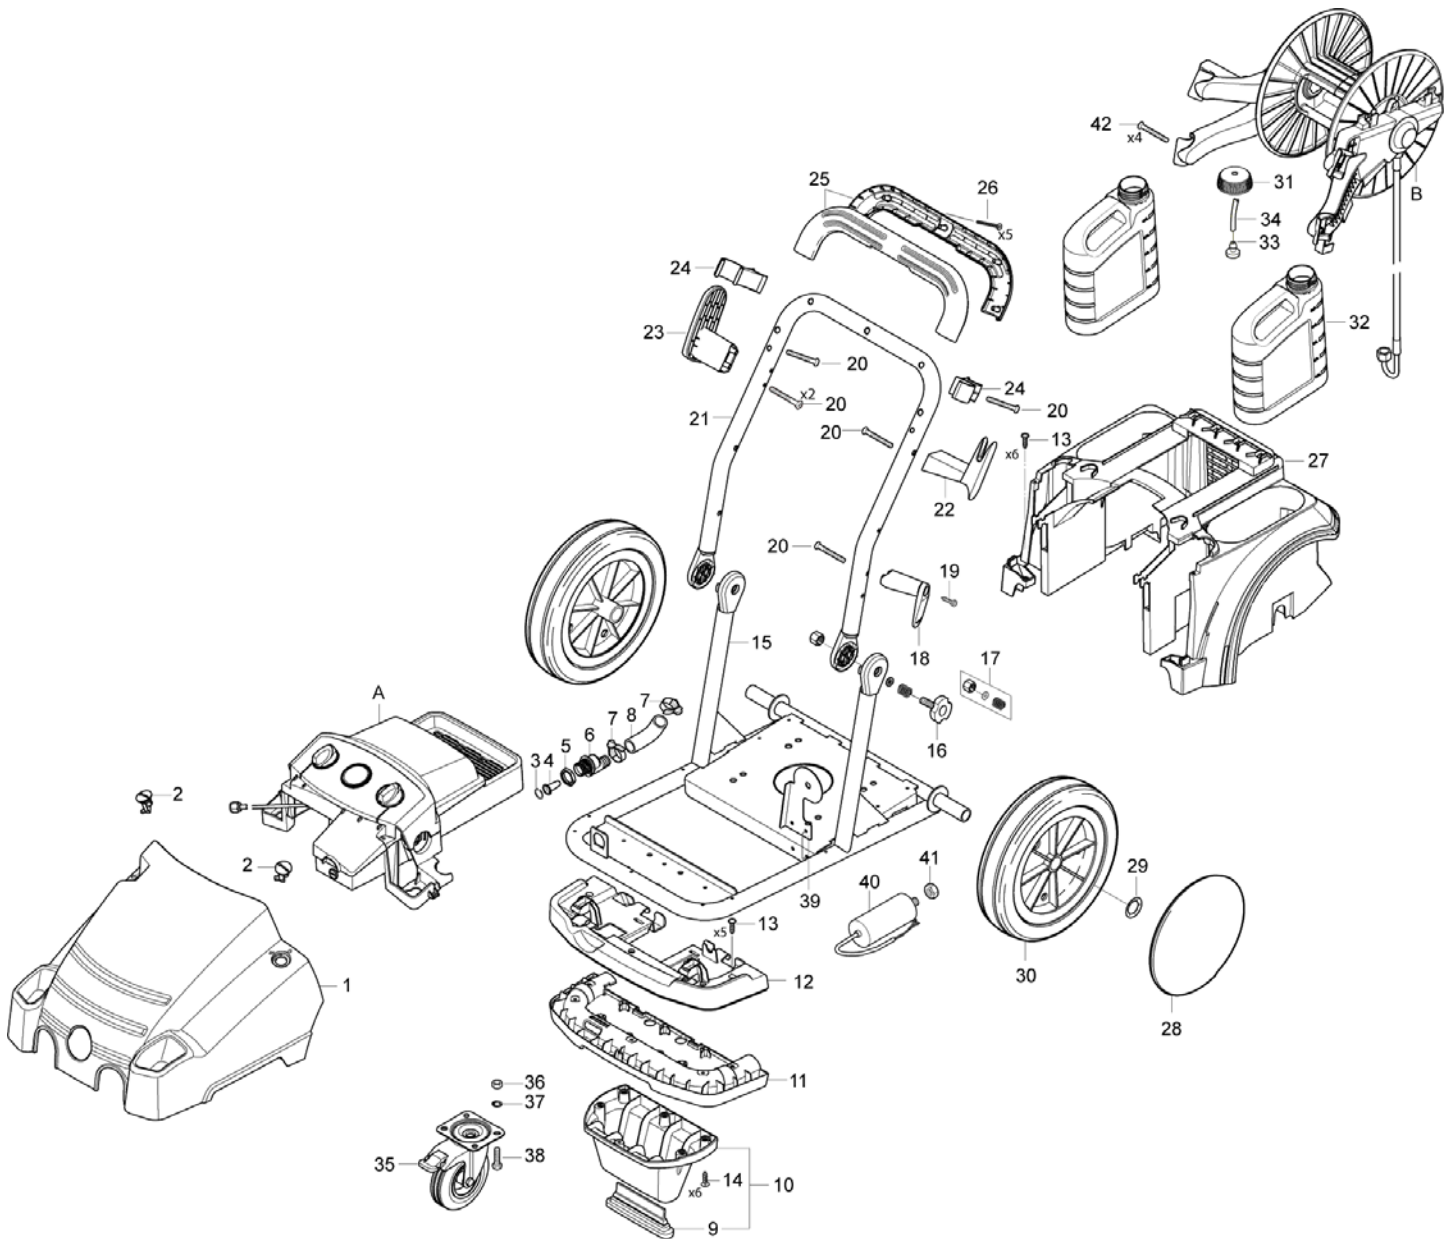

Overview

POSEIDON 7 FA

05-02-2014

StyMiste ID
POSZ702

3

Overview

POSEIDON 7 FA

05-02-2014

StyMiste ID POSZ702

4

Pos	Vare nr.	Ant	Beskrivelse	
1	107140960	1	CABINET FRONT NA POSEIDON 7 UNITOR	
1	107141603	1	CABINET FRONT NA POSEIDON 7	
2	301001261	2	Lås	
3	107141667	1	LOCK WASHER	
4	101117926	1	Filter	
5	1800341	1	"Kontramøtrik 3/4" "	
6	107141669	1	WATER INLET PIPE C3	
7	107141707	2	HOSE CLIP 20-32MM SS	Food
7	23221	2	HOSE CLAMP 20-32	
8	107141671	1	RUBBER ELBOW C3	
9	107141615	1	RUBBER FOOT	
A		1	USE LINK	
B		1	USE LINK	
10	101118100	1	FRONT FOOT FOR POSEIDON KIT	
11	107141617	1	BUMPER BOTTOM	
12	107141618	1	BUMPER TOP	
13	107141690	5	SCREW M5X12 DIN7985 TORX TAPTITE	
14	101814782	6	Skrue	
15	107141621	1	FRAME NA6/C3	
15	107141622	1	FRAME STAINLESS STEEL	
16	107141672	2	GRIB FOR FOLDABLE HANDLE	
17	101118104	2	SPRING AND LOCK NUT KIT	
18	107141625	1	CABLE HOOK MOVABLE BLACK	
19	101814782	1	Skrue	
20	107141627	10	SCREW K50X40 T20	
21	107141623	1	FRAME HANDLE	
21	107141624	1	FRAME HANDLE STAINLESS STEEL	Food
22	107141632	1	CABLE HOOK	
23	107141629	1	HOSE HOOK	
24	107141630	1	LANCE HOLDER NA	
25	101118101	1	HANDLE KIT	
26	909100148	5	SCREW K40X30 WN 1452	
27	107141634	1	REAR END	
28	107140961	1	WHEEL CAP D300 UNITOR	
28	301001077	2	Hjulkappe	
29	1814136	2	Clamping Ring D25	Food
29	46363	2	Låsering	
30	2010908	2	Endenavshjul Grå Gummi	Food
30	6184074	2	Kørehjul	
31	107141664	2	CAP FOR DETERG. TANK WITH VALVE MOUNTED	
32	107141635	2	DETERGENT TANK	
33	6400240	1	Filter	
34	5206636	1	Pvc-Slange, Klar Ø6/Ø10