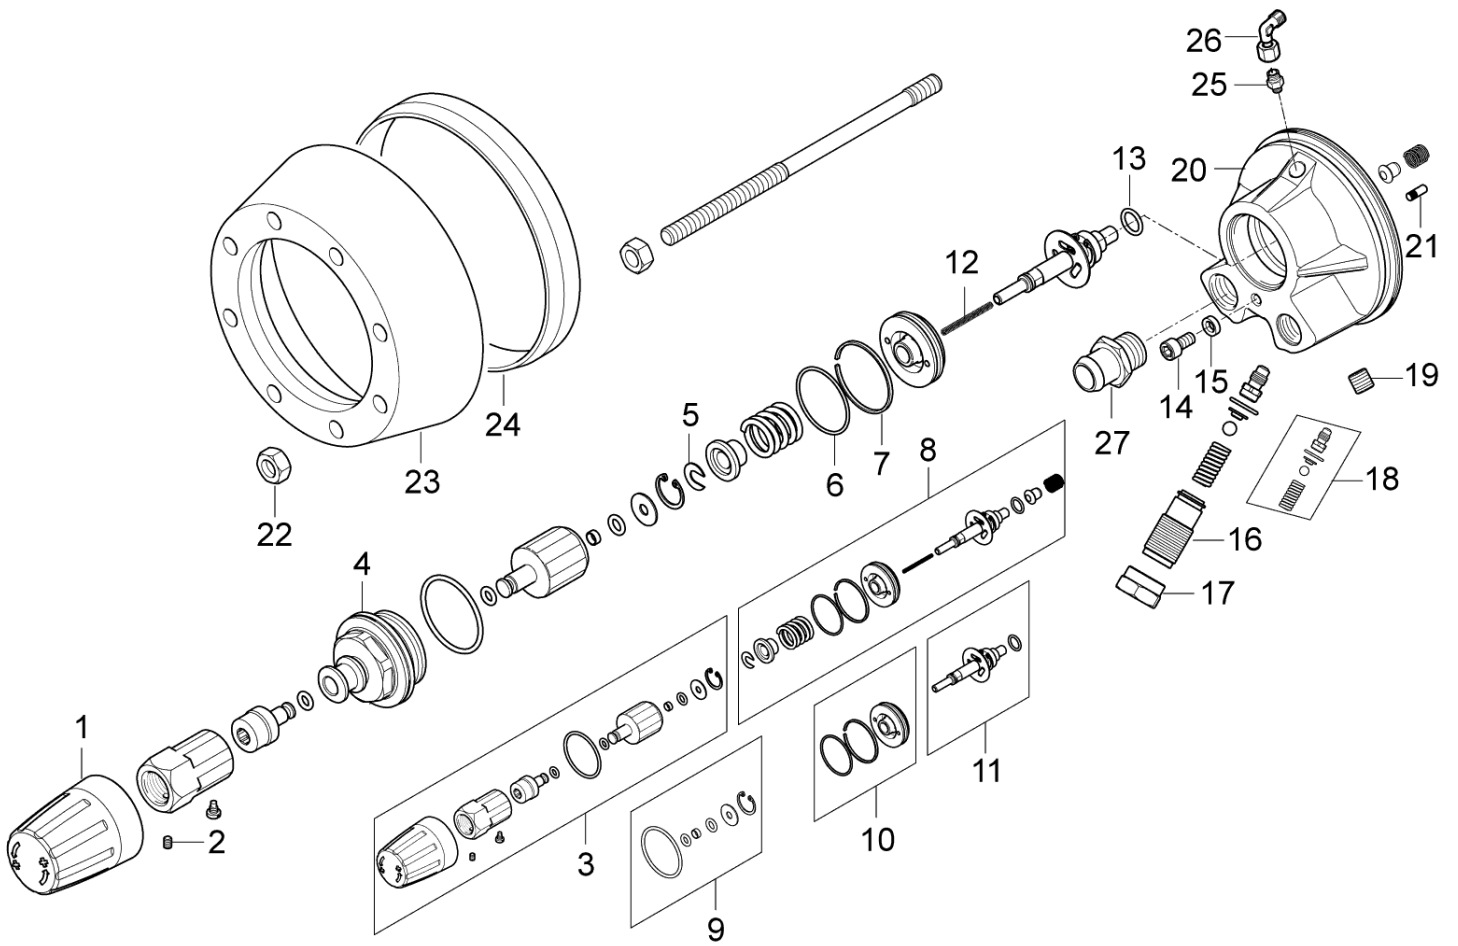

Unloader

POSEIDON 7 FA

05-02-2014

StyMiste ID
POSZ710

15

Unloader

POSEIDON 7 FA

05-02-2014

StyMiste ID
POSZ710

16

Pos	Vare nr.	Ant	Beskrivelse
1	107140914	1	WATER REGULATION C3
2	1802602	1	Kraterskrue M4X6 Rf
3	101118115	1	WATER REGULATION KIT C3
4	6100984	1	Bøsning F. Justerspindel
5	6101069	1	Låsering F. Fjederstyr
6	3001716	1	O-Ring 35,1X1,6 Nitril
7	6101061	1	Stempelring
8	1118520	1	Rep.Sæt F. Omløbsventil
9	101119410	1	Rep. Sæt Pakninger
10	6100925	1	Stempel F. Omløbsventil
11	6101784	1	Ventilkegle
12	2600286	1	Fjeder
13	3000460	1	O-Ring 11X2 Nitril
14	3913	1	Skrue M6X12
15	6100985	1	Låseskive
16	6100940	1	Justerskrue
17	6100928	1	Kontramøtrik
18	1118512	1	Rep.Sæt, Sikkerhedsventil
19	1602333	1	"Rørprop 1/8" "
20	6101042	1	Ventildæksel
21	6100996	1	Styrestift
22	1800465	8	Møtrik M10
23	6100602	1	Spændering
24	6301392	1	Ring F. Motorpumpeenhed
25	1821	1	Fitting
26	107141616	1	FITTING ANGLE COMPLETE
27	107141614	1	SCREW FITTING