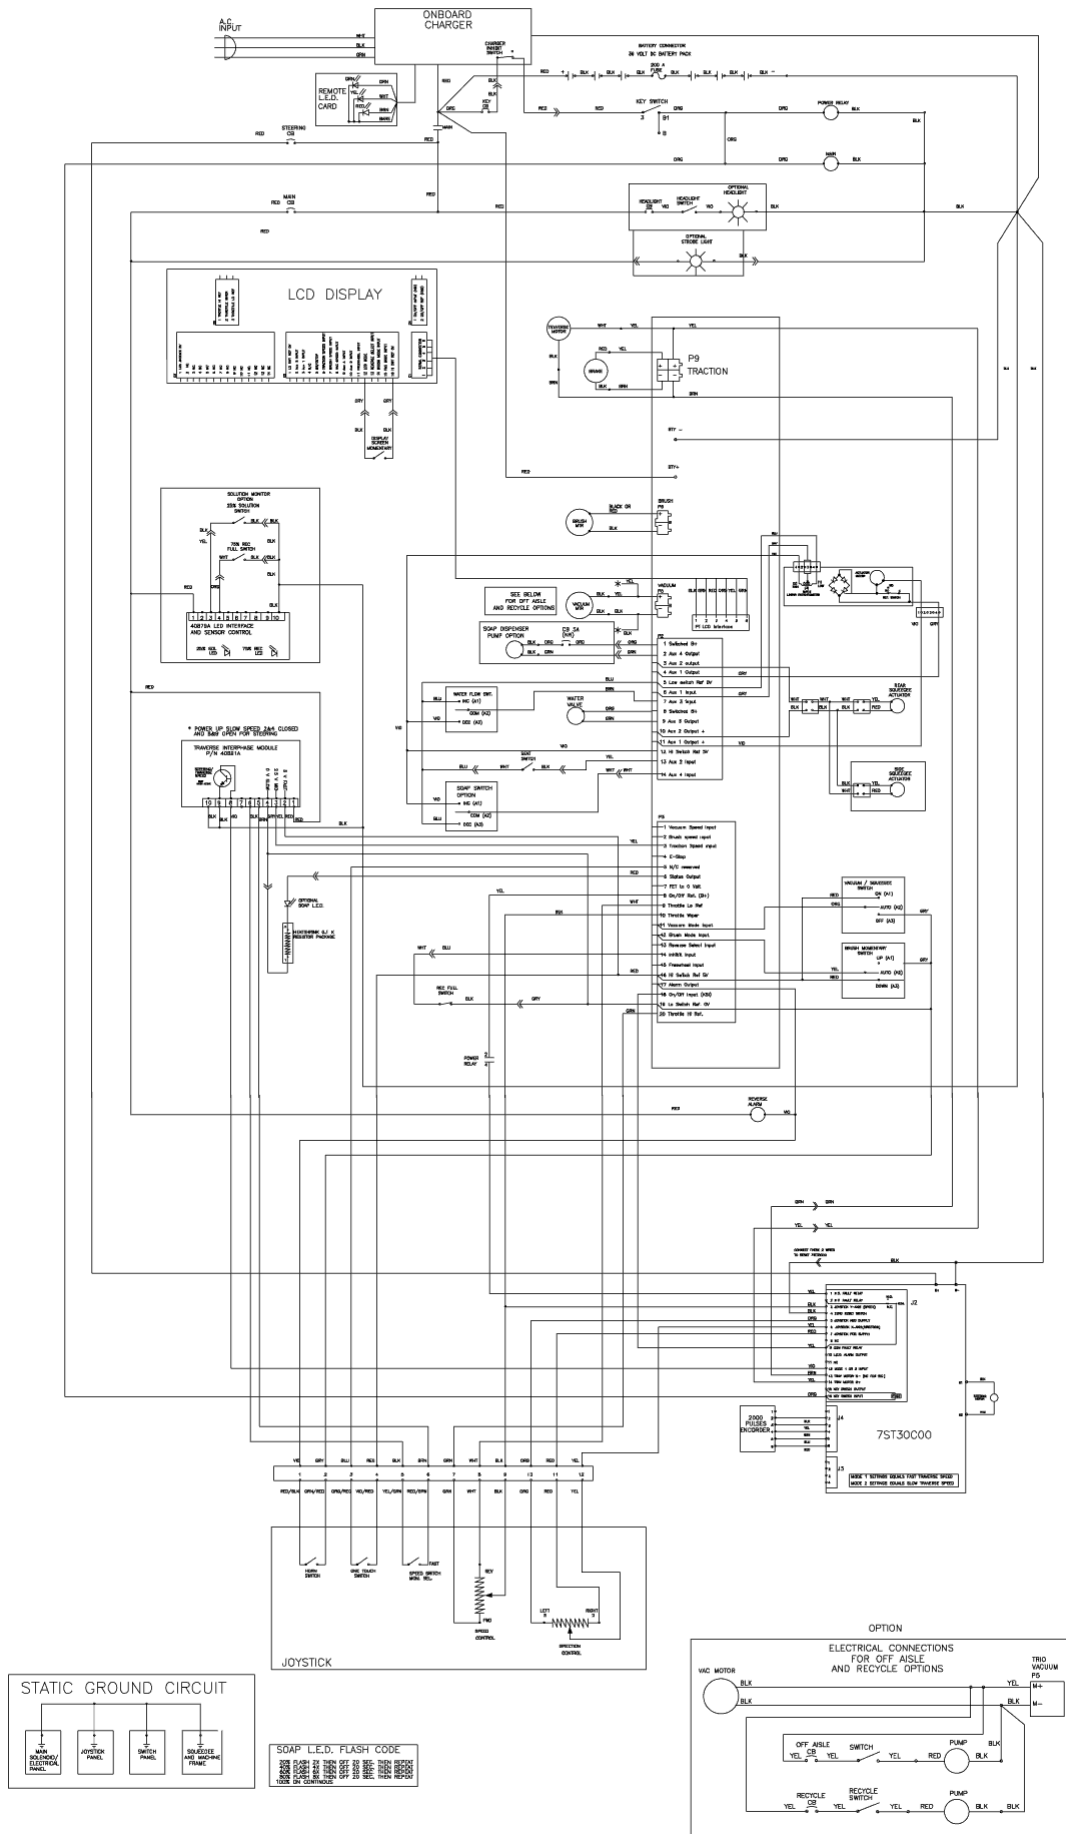

Wiring -Rider Electrical Optios

SCRUBTEC R571, -C, 586, BOOST R - i drive

20-09-2011

StyMiste ID
SCRUBTECR57150

61

Rider Electrical Options