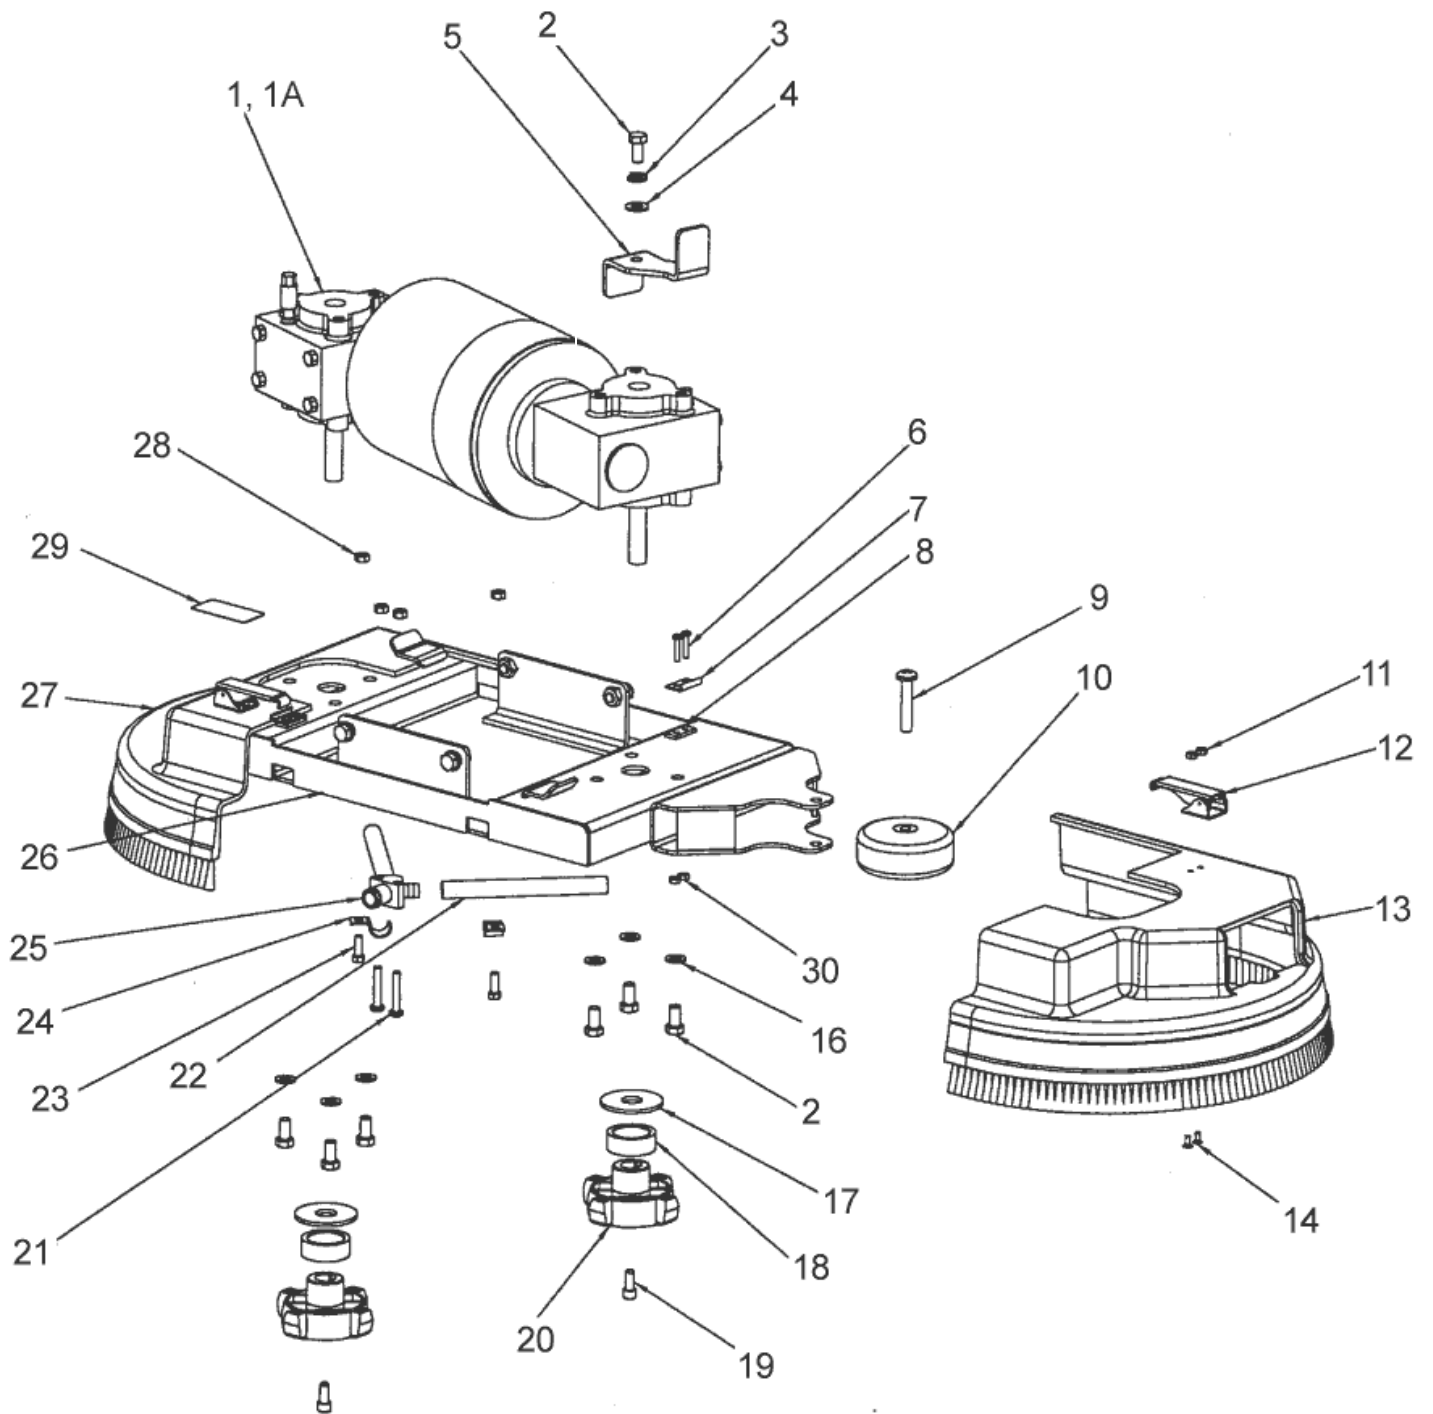

Rotary brush head R571

SCRUBTEC R571, -C, 586, BOOST R - i drive

20-09-2011

StyMiste ID
SCRUBTECR57118

27

Rotary brush head R571

SCRUBTEC R571, -C, 586, BOOST R - i drive

20-09-2011

StyMiste ID
SCRUBTECR57118

28

Pos	Vare nr.	Ant	Beskrivelse	EAN
1		1	MOTOR 28" BRUSH	5711143023
1	40904B	1	MOTOR 28 RA BRUSH W/ LEADS	5711143023
2	962244	12	SKRUE 3/8-16 X 3/4 HH CAP	5711143086
3	170883	2	WASHER LK 3/8 REG PLTD	5711143007
4	980645	2	WASHER, 3/8 FLAT SAE	5711143089
5	61497A	1	PLATE 28 SQ LIFT	5711143058
5	61722A	1	PLATE 28 HD. SEC. SQ. STOP	5711143059
6	85613A	4	SCREW8 32X7/8 PAN HD	5711143081
7	55451A	2	KEEPER,BRSH.HSG.(ENCORE 2 8-38)	5711143048
8	61570A	2	SPACER LATCH KEEPER	5711143059
9	962803	1	SCR 5/16-18X1&1/2 SF ST RECES	5711143087
10	53838A	1	WHEEL GUIDE 4.00	5711143045
11	920108	4	NUT HEX 8-32 PLTD	5711143084
12	55721A	2	LATCH,BRSH.HSG. (ENCORE 2 8-38)	5711143049
13	30535A	1	BØRSTE 28" RH	5711143012
14	962030	4	SCR 8-32X 3/8 FT ST MAC H	5711143086
16	980638	10	LOCKWASHER 3/8 LT SPRING TYPE	5711143089
17	59856A	2	SKIVE	5711143053
18	61658A	2	COLLAR,BRUSH DRIVER (26/3 2 VIS	5711143059
19	962714	2	SCR 5/16-18X 3/4 SC ST NYLOK	5711143087
1A	915102	2	KEY 1/4X1/4X31/32 SQ	5711143084
1C	41048A	1	GEARBOX R.A. ROTARY BRUSH	5711143024
20	34400B	2	GIMBAL, MOTOR, 2000/2400	5711143017
21	962989	2	SKRUE	5711143087
22	34705A	2	SLANGE F. BØRSTE VISION	5711143017
23	170915	2	SKRUE	5711143007
24	782002	2	MILDOL LYX 5L	5711143074
25	38014A	1	SPLITTER SOLUTION ENCORE	5711143018
26	61546B	1	BRUSH BASE 28 LOW PROF	5711143058
27	30536A	1	BØRSTE 28" LH	5711143012
28	81104A	4	MØTRIK	5711143078
29	71017A	1	LABEL MOVING PARTS	5711143071
30	81109A	4	MØTRIK	5711143078
NI	30535A	1	BØRSTE 28" RH	5711143012
NI	30536A	1	BØRSTE 28" LH	5711143012