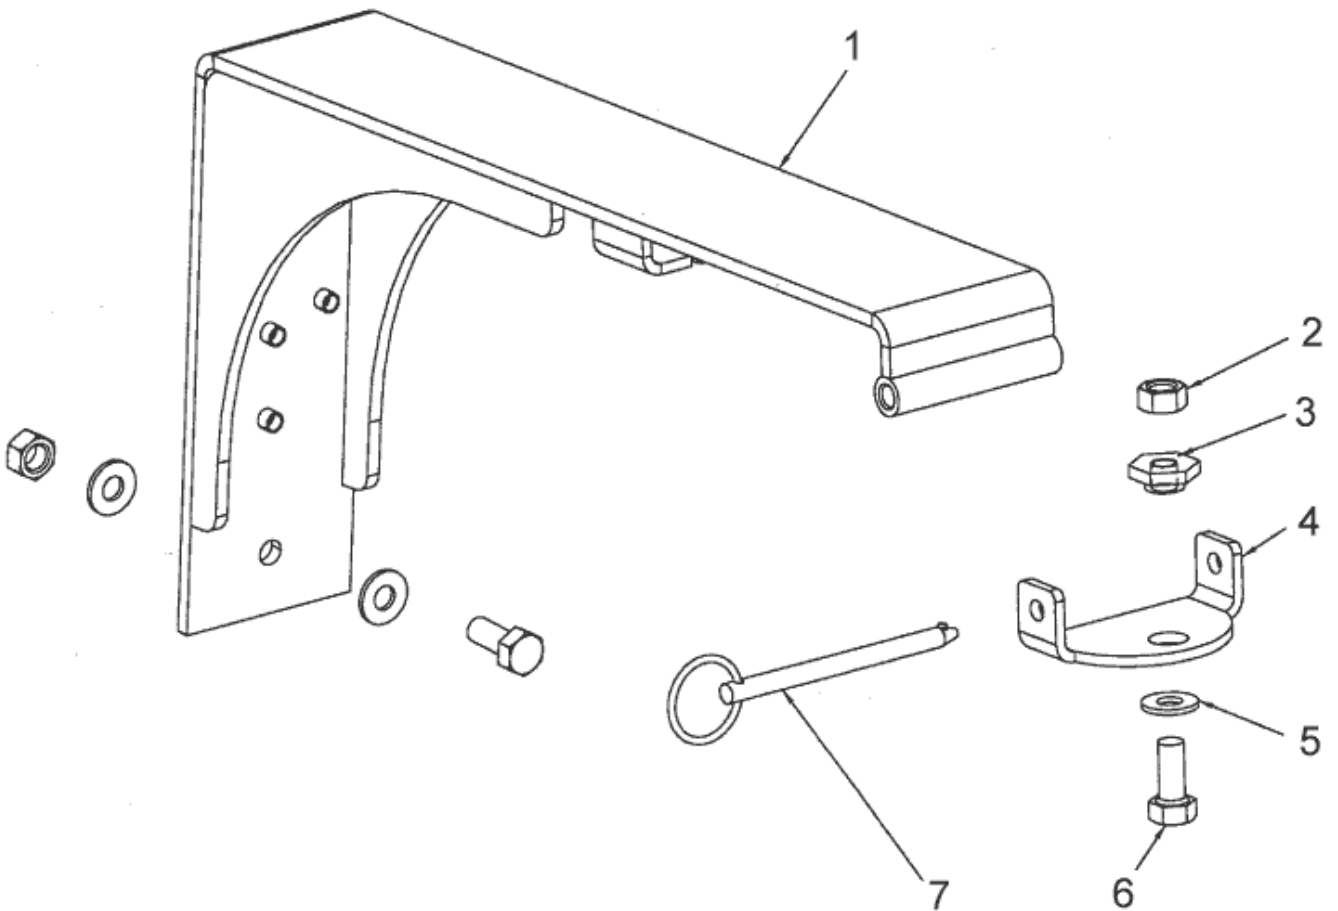

Front squeegee arm

SCRUBTEC R571, -C, 586, BOOST R - i drive

20-09-2011

StyMiste ID
SCRUBTECR57128

40

Front squeegee arm

SCRUBTEC R571, -C, 586, BOOST R - i drive

20-09-2011

StyMiste ID
SCRUBTECR57128

41

Pos	Vare nr.	Ant	Beskrivelse	EAN
1	61548A	1	ARM, SECONDARY SQUEEGEE	5711143058
2	81112A	2	MØTRIK 5/16-18	5711143078
3	67867A	1	SPACER,SQUEEGEE SWIVEL, 1 700 I	5711143067
4	60256A	1	SQUEEGEE PIVOT ARM	5711143055
5	980651	3	WASHER, 5/16 SAE FLAT	5711143089
6	85811A	2	SKRUE,5/16-18 X 3/4 HX HD	5711143081
7	53491A	1	PIN, QUICK RELEASE	5711143044
NI	61370A	1	SUGEFODSVÆGT	NOT SUPPLIED WITH MACHINE. 5711143057