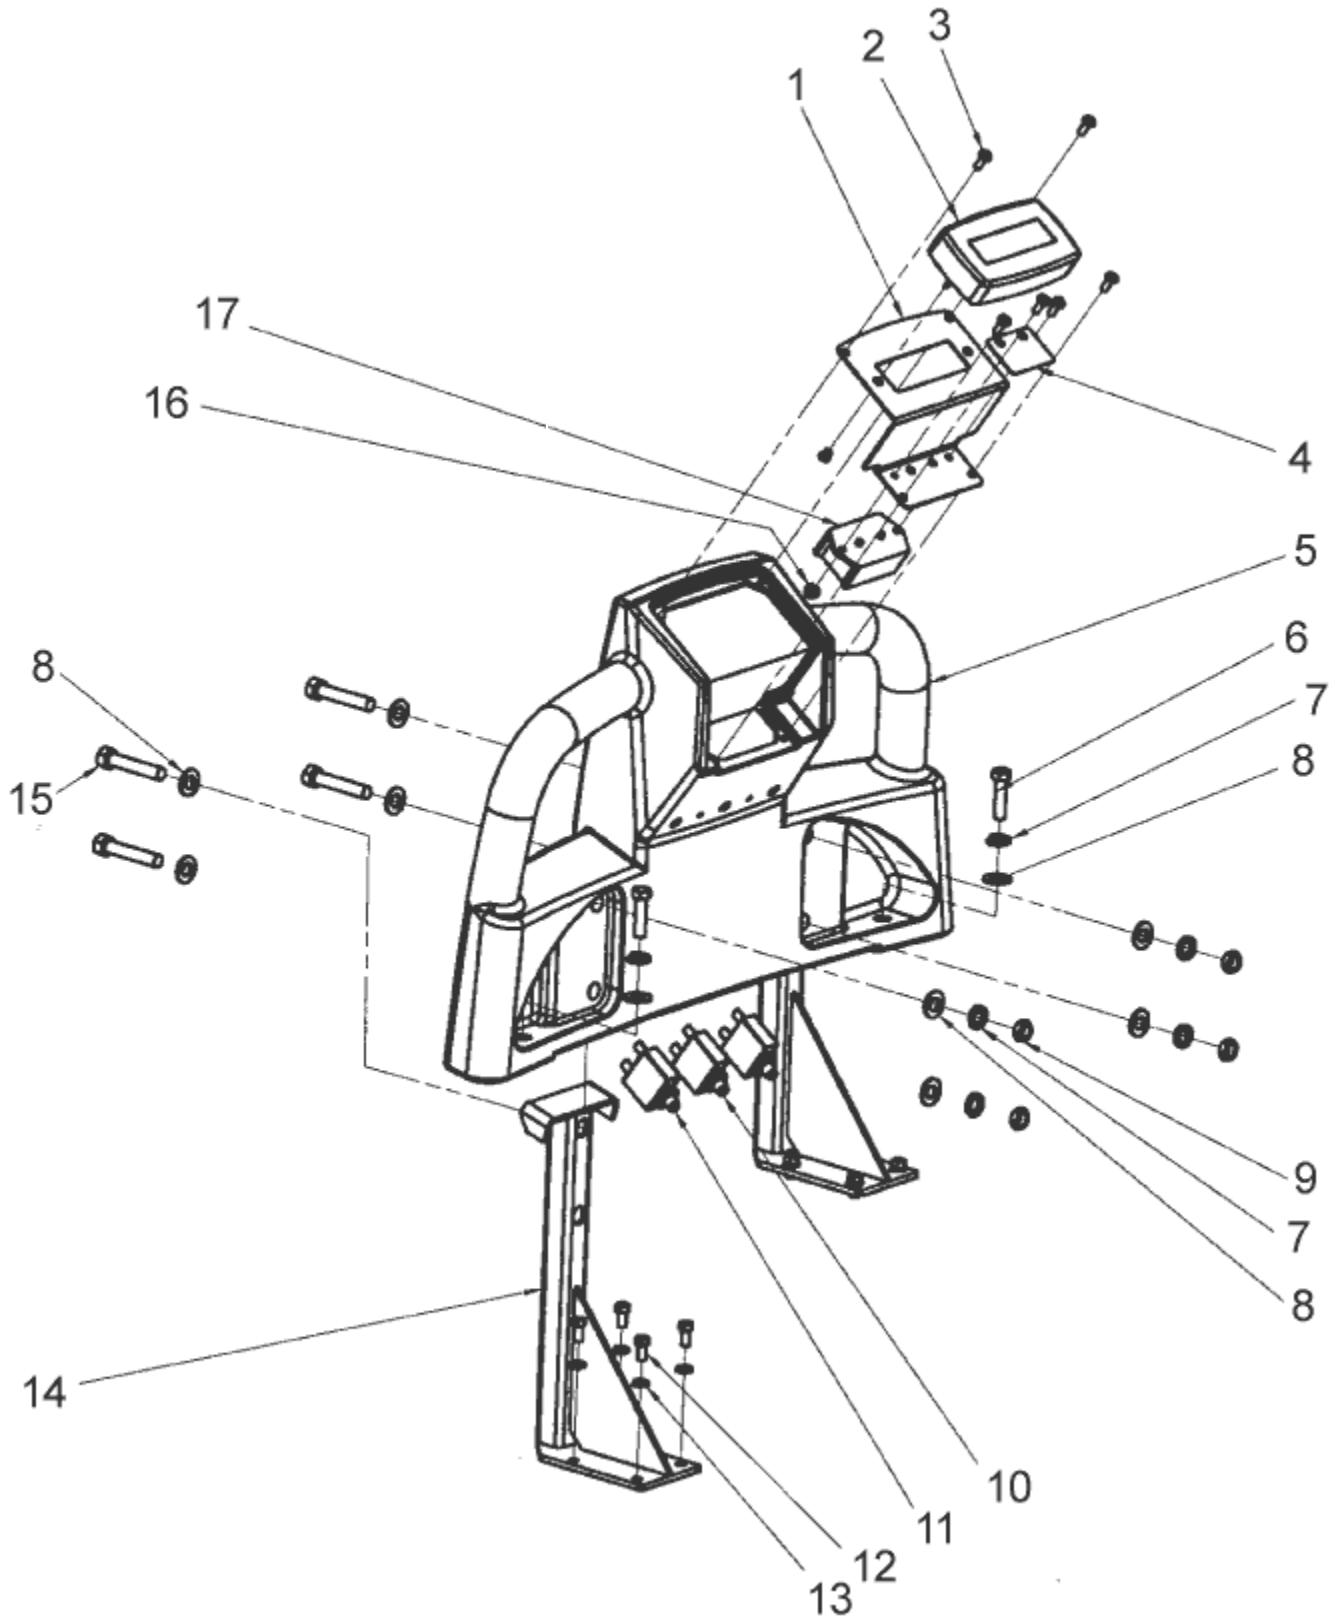

Front cover assembly R 571, 586, BOOST R

SCRUBTEC R571, -C, 586, BOOST R - i drive

20-09-2011

StyMiste ID
SCRUBTECR57115

23

Front cover assembly R 571, 586, BOOST R

SCRUBTEC R571, -C, 586, BOOST R - i drive

20-09-2011

StyMiste ID
SCRUBTECR57115

24

Pos	Vare nr.	Ant	Beskrivelse	EAN
1	61556A	1	PLATE LCD DISPLAY	5711143058
2	40880B	1	DISPLAY LCD TRIO CONTROL PANEL	5711143108
3	84237A	6	SCREW,10-32 X 1/2 PAN HD SS	5711143080
4	70808A	1	LABEL SOL/REC LED	5711143071
5	30529A	1	COVER FRONT	5711143012
6	962157	2	SCR 5/16 18 X 1 1/4 HX ST CAP	5711143086
7	170883	6	WASHER LK 3/8 REG PLTD	5711143007
8	980645	10	WASHER, 3/8 FLAT SAE	5711143089
9	920260	4	NUT 3/8 16 HEX	5711143084
10	41448B	1	TERMOSIKRING 30A	5711143025
11	41423B	2	CIRCUIT BREAKER 5A	5711143025
12	85737A	8	SCREW,1/4-20 X 5/8 HEX HD SS	5711143081
13	980657	8	WASHER,LK 1/4 STD	5711143089
14	53448A	2	SUPPORT FRONT COVER	5711143044
15	962522	4	SKRUE	5711143086
16	920722	2	NUT,10-32 ELASTIC STOP ZN .PL.	5711143084
17	40879A	1	MODULE SOL/REC LED	5711143023