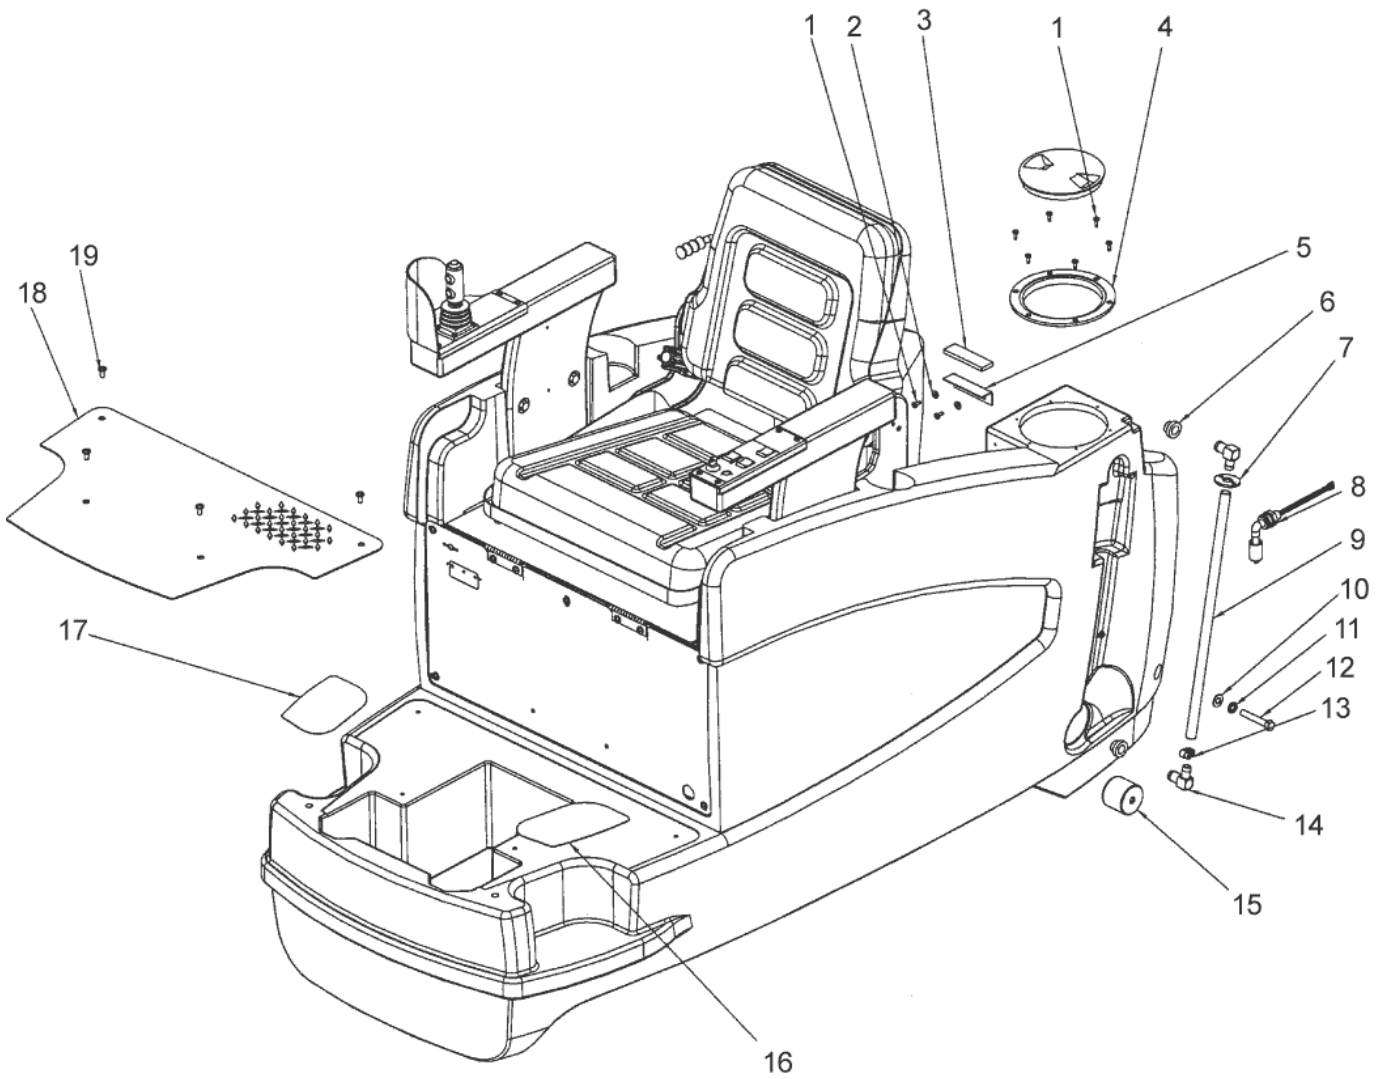

Solution tank assembly 2

SCRUBTEC R571, -C, 586, BOOST R - i drive

20-09-2011

StyMiste ID
SCRUBTECR57142

21

Solution tank assembly 2

SCRUBTEC R571, -C, 586, BOOST R - i drive

20-09-2011

StyMiste ID
SCRUBTECR57142

22

Pos	Vare nr.	Ant	Beskrivelse	EAN
1	962957	8	SKRUE	5711143087
2	87036A	2	WASHER, FLAT, /Æ10 S.S.	5711143081
3	30578A	1	GASKET TANK FILL BRKT	5711143013
4	30539B	1	LÅG F. TANK	5711143012
5	61574A	1	BRACKET TANK FILL	5711143059
6	31242A	2	BØSNING	5711143015
7	61563A	1	WASHER SIGHT TUBE	5711143059
8	40876A	1	SENSOR LIQUID LEVEL	5711143023
9	30564B	1	HOSE SOL MARKED LEVEL	5711143012
10	980645	10	WASHER, 3/8 FLAT SAE	5711143089
11	170883	10	WASHER LK 3/8 REG PLTD	5711143007
12	85704A	2	SCR 3/8 -16X2&1/4 HX ST CAP	5711143081
13	722030	1	CLAMP,HOSE #6	5711143072
14	30883A	2	CONNECTOR ELBOW	5711143108
15	61561A	2	PIVOT, RECOVERY TANK	5711143059
16	30597A	1	PAD SOLUTION TANK STEP LT	5711143013
17	30596A	1	PAD SOLUTION TANK STEP RT	5711143013
18	61557A	1	PLATE FLOOR	5711143058
19	85398A	4	SCREW 1/4-20 X 1/2 PAN HD SS	5711143080