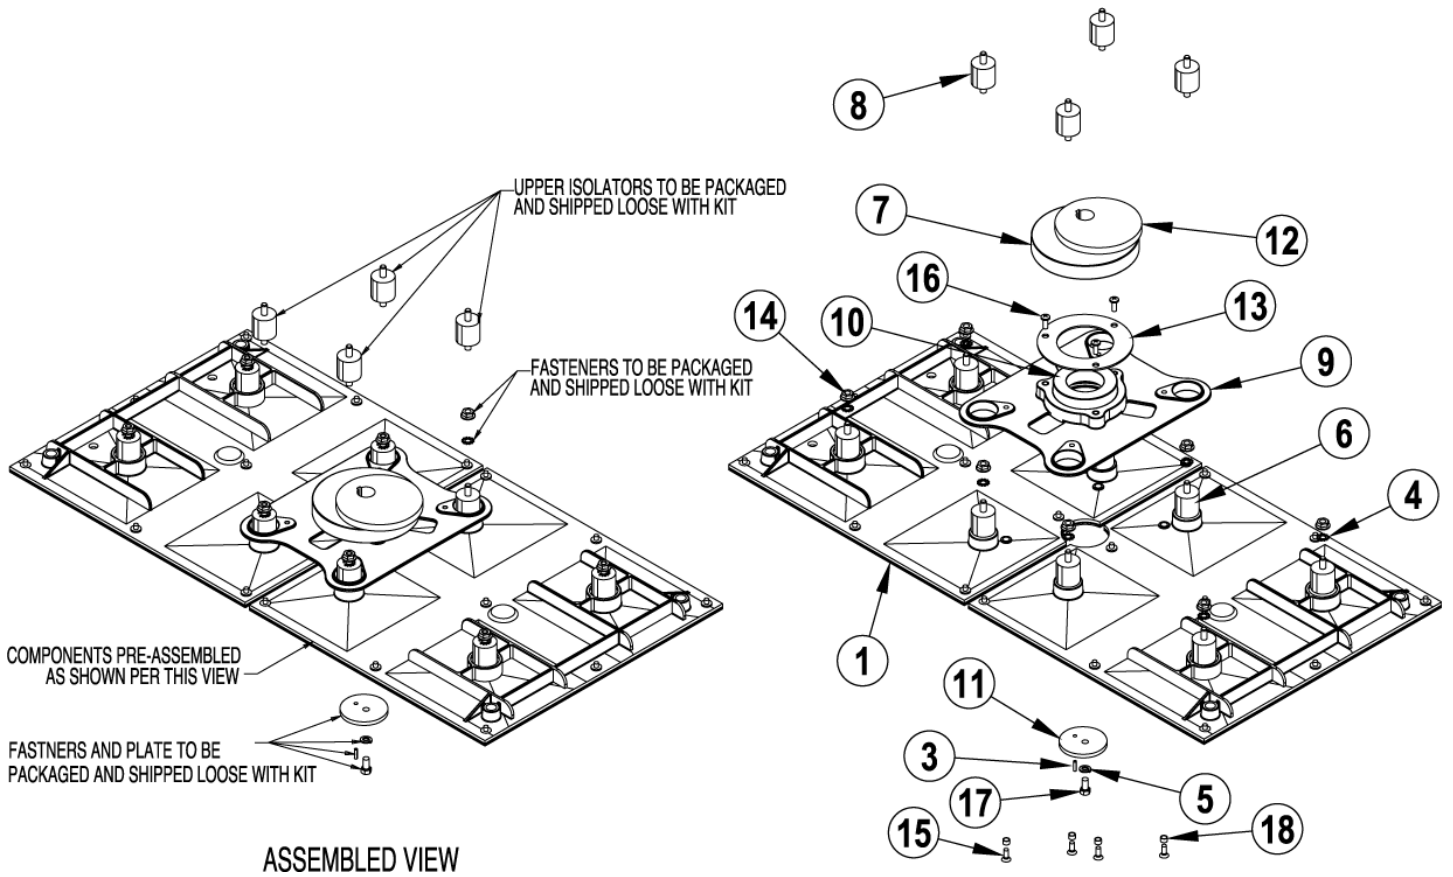

# 56380210/56380211 - Flex Plate 28/32 Kit

SCRUBTEC R571, -C, 586, BOOST R - i drive

20-09-2011

StyMiste ID

IS56090041

53