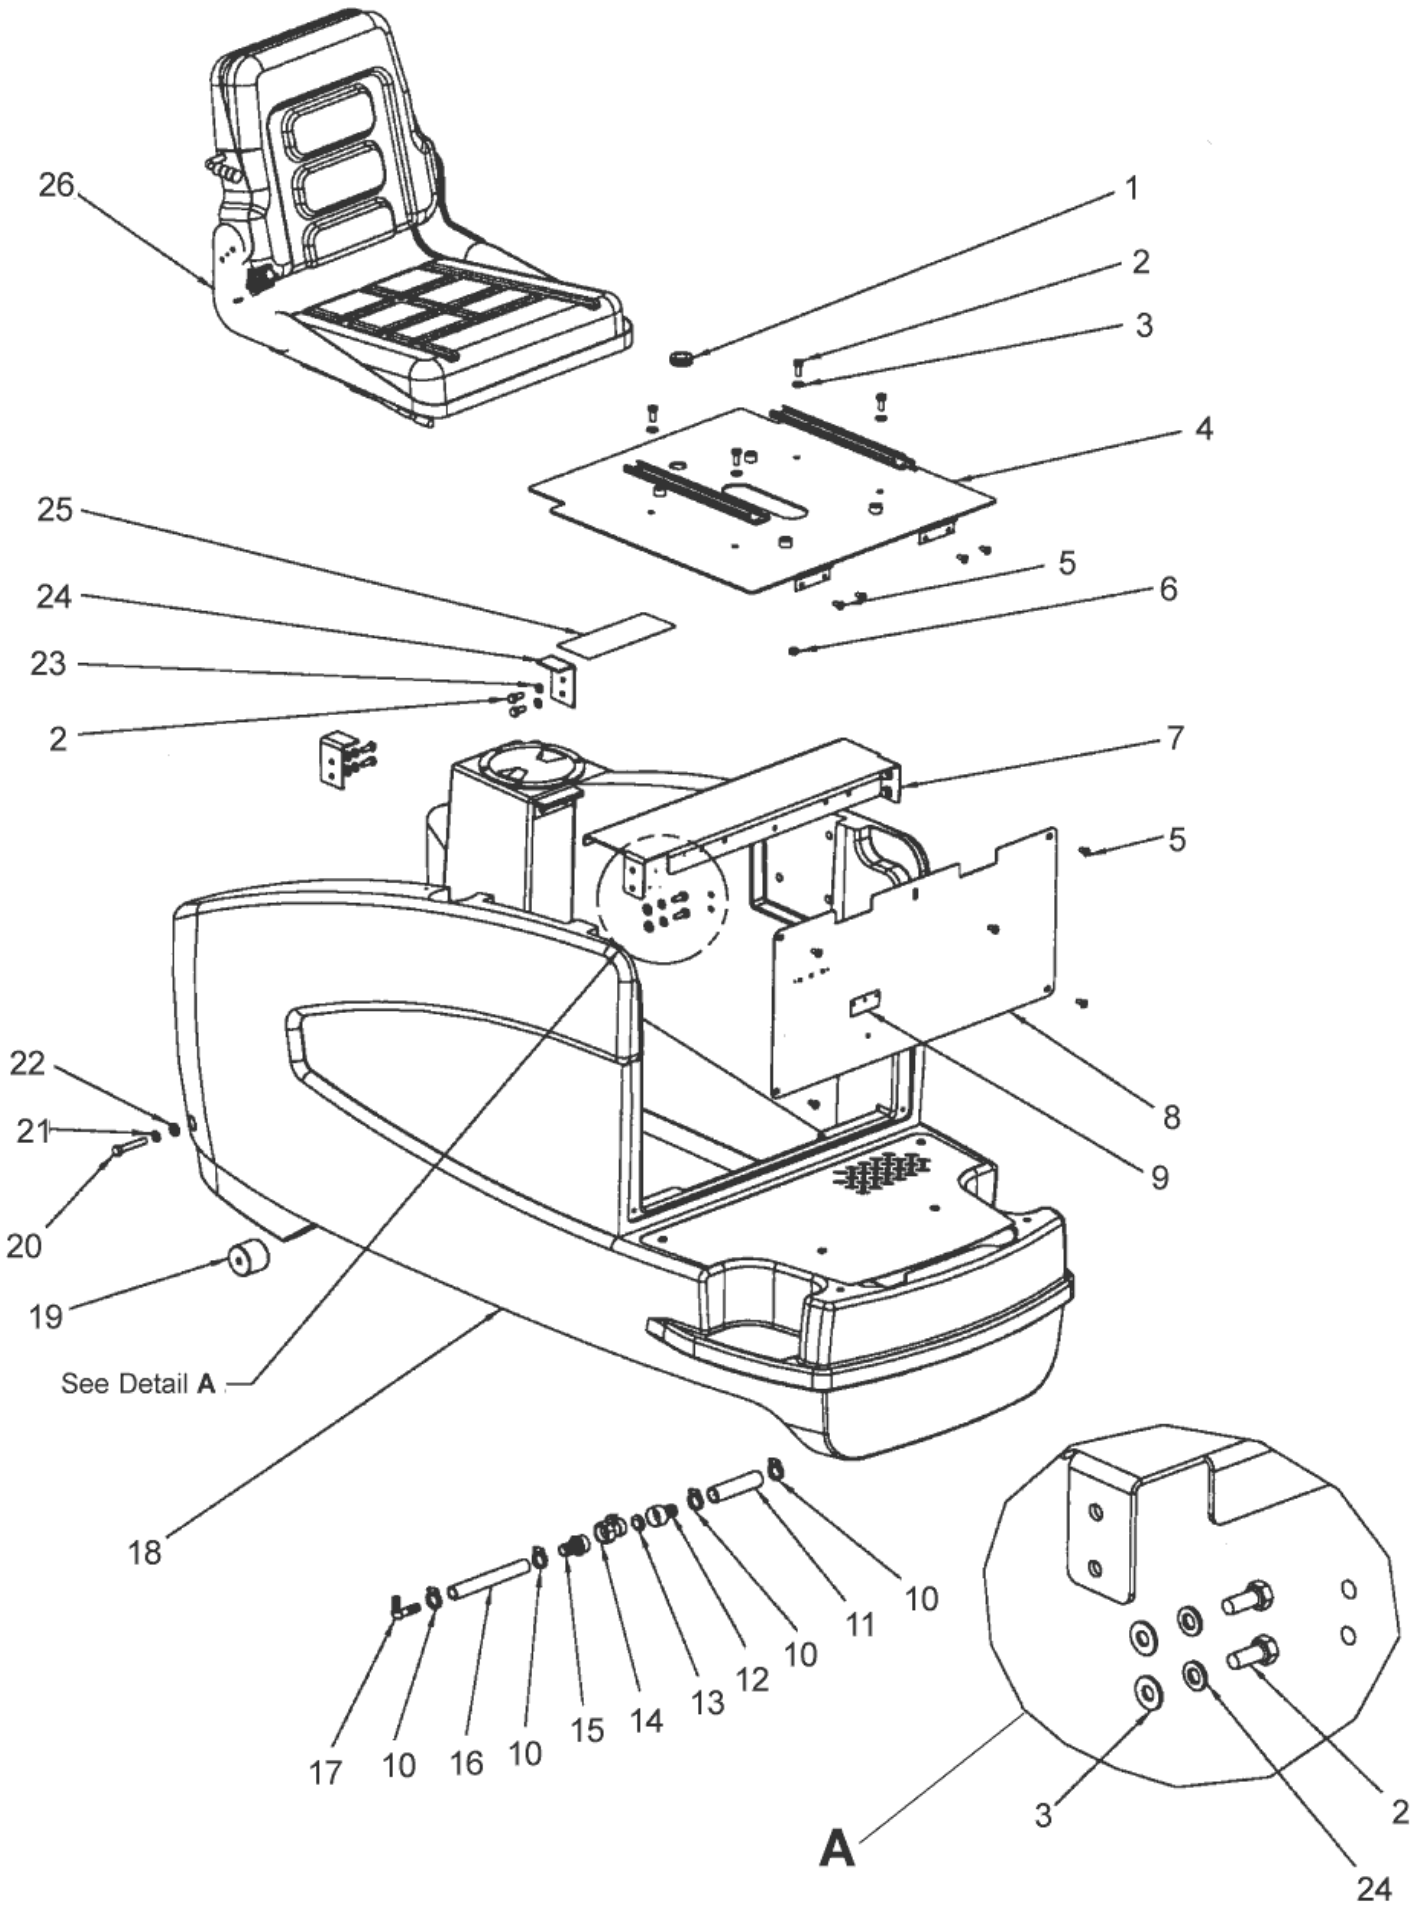

Sulotion tank assembly 1

SCRUBTEC R571, -C, 586, BOOST R - i drive

20-09-2011

StyMiste ID
SCRUBTECR57114

19

Sulotion tank assembly 1

SCRUBTEC R571, -C, 586, BOOST R - i drive

20-09-2011

StyMiste ID
SCRUBTECR57114

20

Pos	Vare nr.	Ant	Beskrivelse	EAN
1	193944	1	GROMMETRUBBER 3/4ID X 3/8	5711143007
2	85811A	12	SKRUE,5/16-18 X 3/4 HX HD	5711143081
3	980651	13	WASHER, 5/16 SAE FLAT	5711143089
4	61492B	1	PLATE SEAT SUPPORT	5711143058
5	85395A	9	SCREW,1/4-20 X 1/2 PAN HD SS	5711143080
6	81112A	1	MØTRIK 5/16-18	5711143078
7	61490A	1	MOUNT SEAT ASM. WLDMT	5711143058
8	61489A	1	COVER ELECTRICAL PANEL	5711143058
9	70883A	1	LABEL BATTERY CHARGER	5711143071
10	53571A	4	CLAMP HOSE	5711143044
11	30566A	1	HOSE SOLUTION 3/4 ID X 4	5711143012
12	50358A	1	FORSKRUNING 5/8"	5711143032
13	838517	1	SCREEN-HOSE WASHER	5711143080
14	54088A	1	VALVE SHUTOFF 3/4GHT X 3/ 4GHT	5711143046
15	830214	1	KOBLINGSSTYKKE, HAN	5711143078
16	30445A	1	HOSE,SOLUTION	5711143012
17	53498A	1	ELBOW 90 DEG 1/2 NPTF	5711143044
18	30530A	1	TANK, SOLUTION	5711143012
19	61561A	2	PIVOT, RECOVERY TANK	5711143059
20	85704A	2	SCR 3/8 -16X2&1/4 HX ST CAP	5711143081
21	170883	2	WASHER LK 3/8 REG PLTD	5711143007
22	980645	2	WASHER, 3/8 FLAT SAE	5711143089
23	980652	8	WASHER,LK 5/16 REG(PLTD)	5711143089
24	61562A	2	BRACKET SEAT STOP	5711143059
25	70841A	1	LABEL BATTERY INSTALLATION	5711143071
26	30534B	1	SEAT ERGO ADJUSTABLE	5711143012