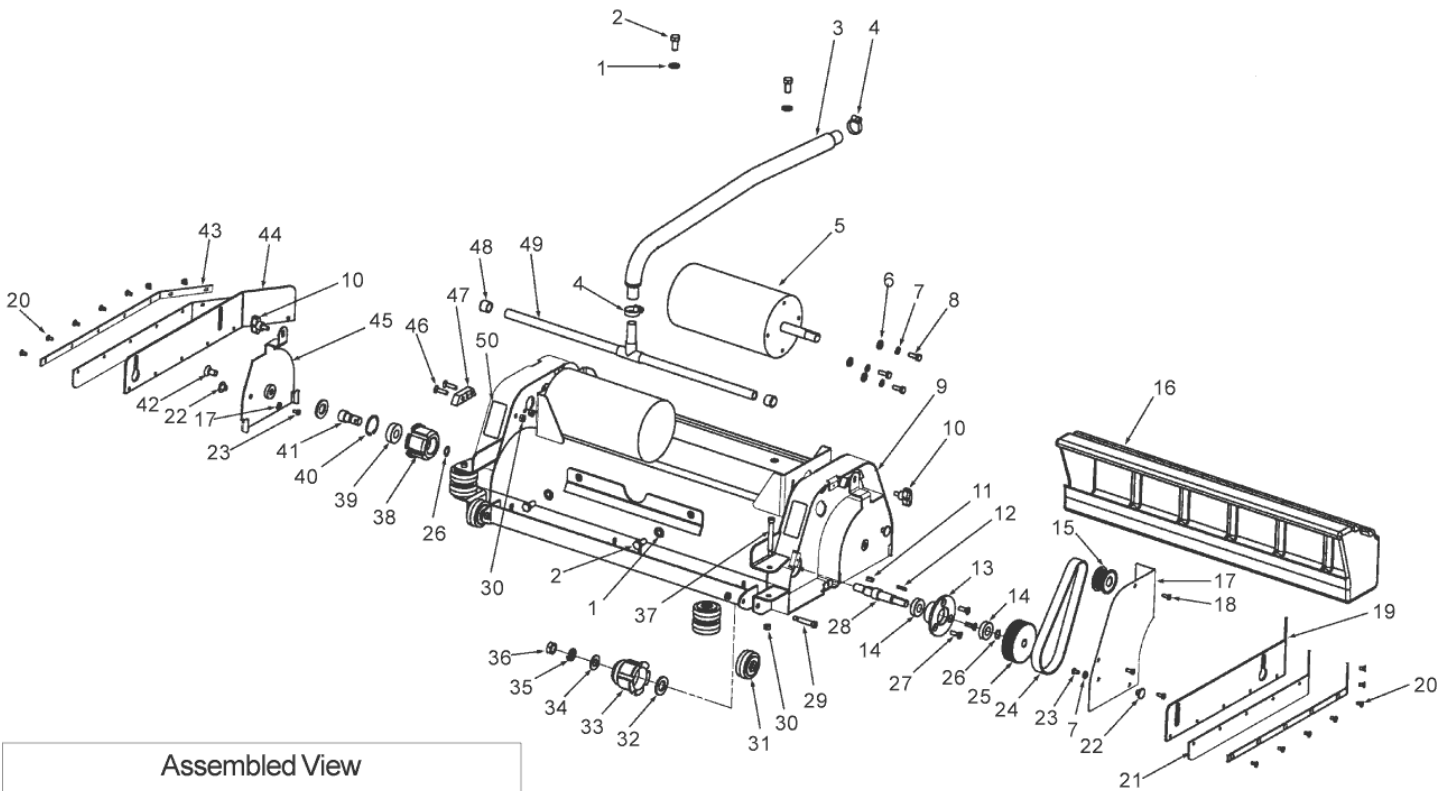

Cylindrical head R 571 C

SCRUBTEC R571, -C, 586, BOOST R - i drive

20-09-2011

StyMiste ID
SCRUBTECR57122

31