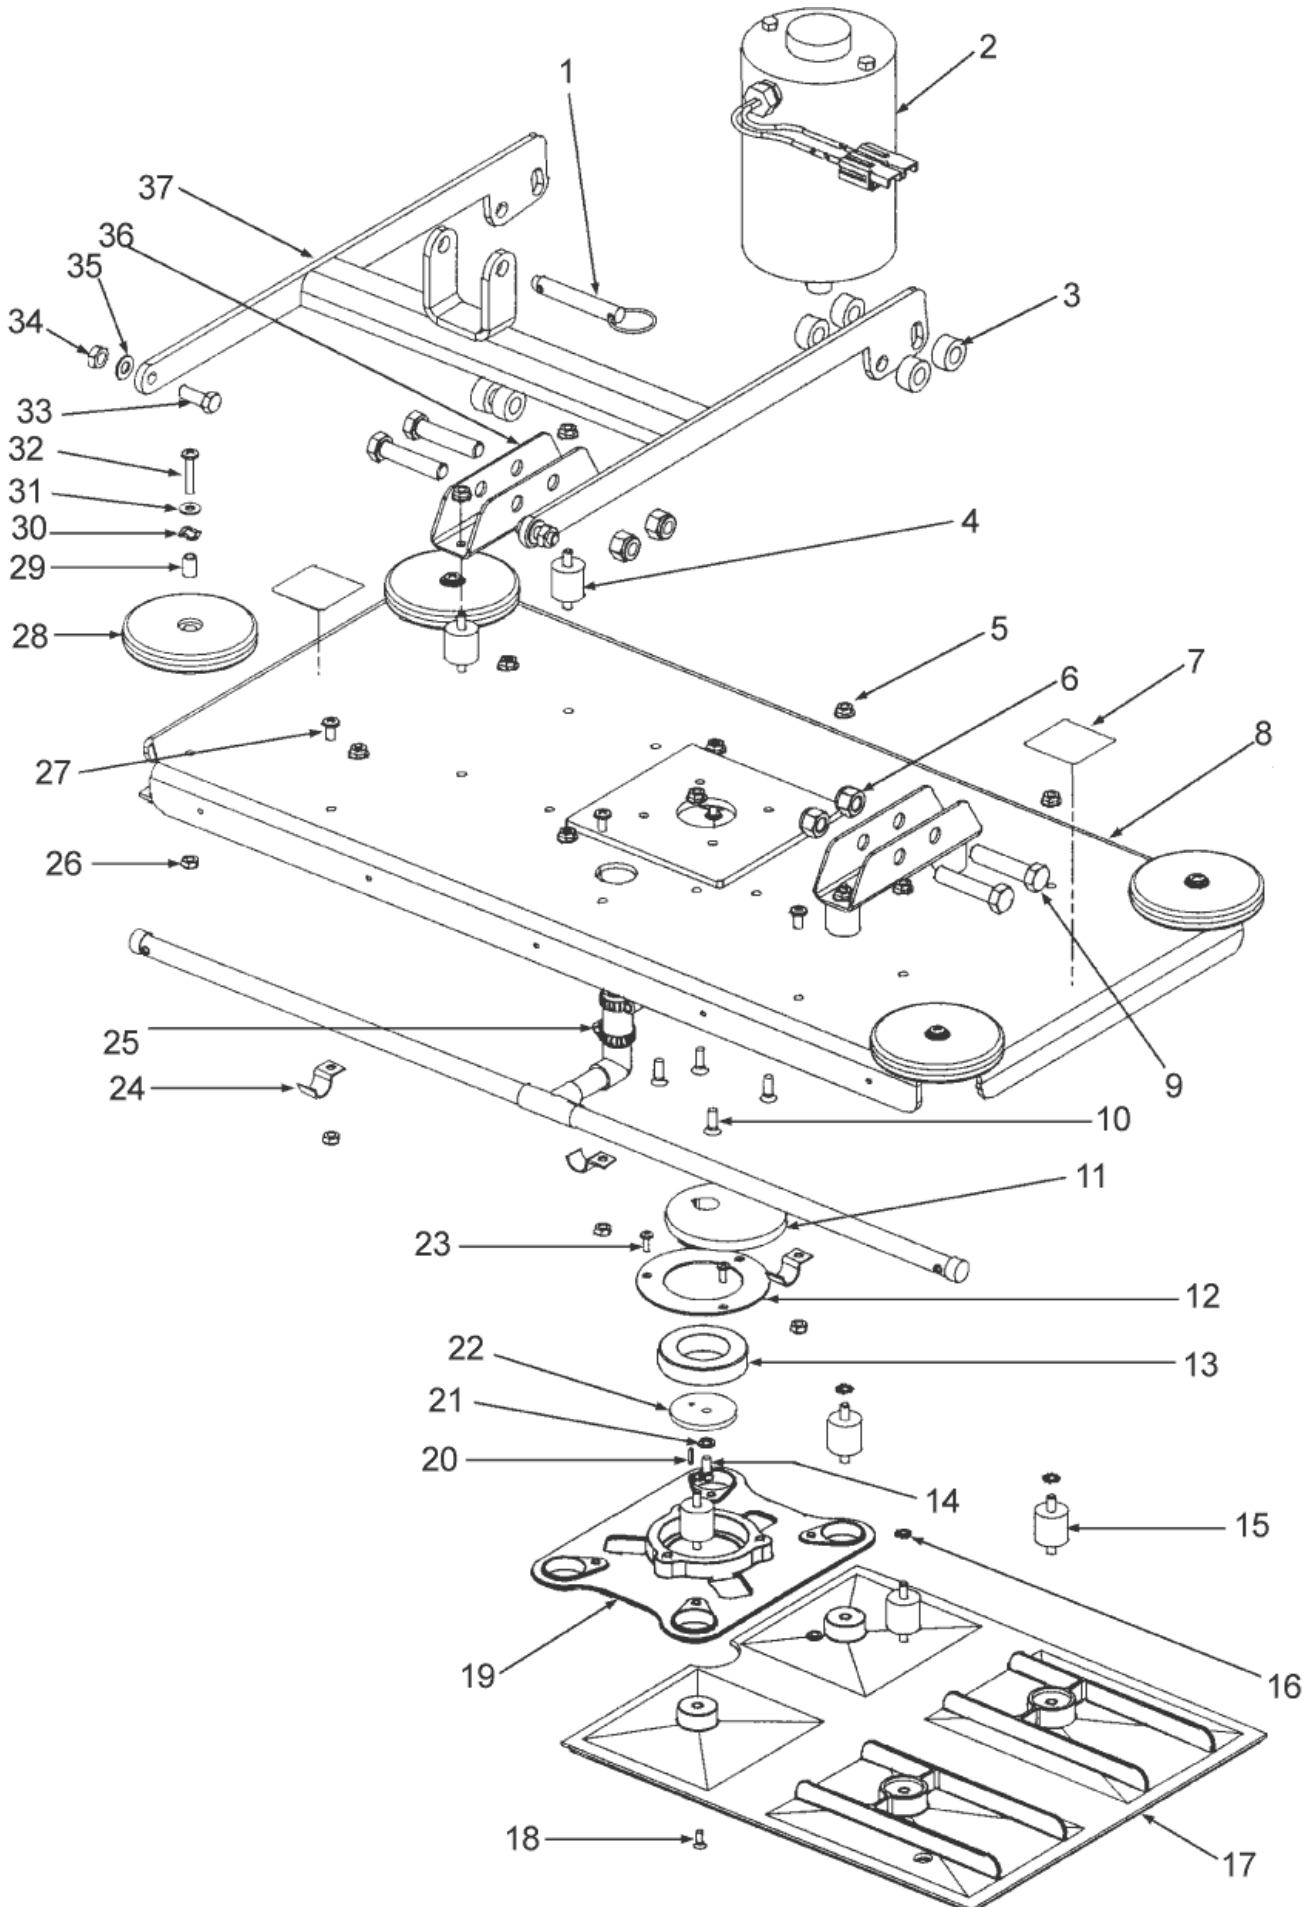

Head assembly BOOST R

SCRUBTEC R571, -C, 586, BOOST R - i drive

20-09-2011

StyMiste ID
SCRUBTECR57144

34

Head assembly BOOST R

SCRUBTEC R571, -C, 586, BOOST R - i drive

20-09-2011

StyMiste ID
SCRUBTECR57144

35

Pos	Vare nr.	Ant	Beskrivelse	EAN
1	53493A	1	PIN COTTERLESS 2 1/2	5711143044
2	56380247	1	MOTOR 24VDC	5711144155
3	30735A	8	SPACER LIFT BRACKET	5711143014
4	11173A	4	ISOLA TOR UPPER KIT	5711143004
			4 pcs.	
5	81220A	12	NUTHEX SERR FLANGE 1/4 20	5711143078
6	920365	4	NUT,LK 1/2-13 REG(PLTD)	5711143084
7	71192A	2	LABEL NO STEP	5711143072
8	61730C	1	PLATE UPPER 32	5711143099
9	80330A	4	SCREW 1/2 13 X 2 1/14	5711143077
10	962098	4	SCREW 1/4 -20X 3/4 FL*SS T	5711143086
11	61753B	1	ECCENTRIC BOOST	5711143109
12	61775A	1	RETAINER BEARING	5711143060
13	50736A	1	BEARING BALL OBS-18 6008	5711143033
14	85737A	1	SCREW,1/4-20 X 5/8 HEX HD SS	5711143081
15	56380235	8	ISOLA TOR KIT BOOST 28 & 3 2	5711144068
			8 pcs.	
16	980614	8	WASHER LK 1/4 EXT TOOTHPL	5711143089
17	30664A	2	RONDELHOLDER 32"	5711143013
18	84236B	4	SCREW 10 32X1/2 FLATHD SS	5711143108
19	30663A	1	PLATE DRIVER	5711143013
20	925589	1	PIN ROLL 1/8 X 1/2	5711143085
21	980657	1	WASHER,LK 1/4 STD	5711143089
22	61724A	1	RETAINER ECCENTRIC	5711143059
23	84237A	3	SCREW,10-32 X 1/2 PAN HD SS	5711143080
24	782002	3	MILDOL LYX 5L	5711143074
25	11002A	1	TUBE ASM. 32 DRIP	5711143004
26	81217A	5	NUT 1/4 20 X .218H NYLOCK	5711143078
27	85395A	3	SCREW,1/4-20 X 1/2 PAN HD SS	5711143080
28	30048A	4	HJUL	5711143009
29	61782A	4	SLEEVE GUIDE WHEEL	5711143060
30	980022	4	WASHER WAVE	5711143089
31	980646	4	WASHER 1/4 SAE FLAT PLTD	5711143089
32	85301A	4	SCR 1/4 -20X1&1/4 PN*SS MACH	5711143080
33	962288	2	SCREW 3/8 16 X 1.0 HX ST CAP	5711143086
34	81105A	2	NUT, 3/8-16, ESNA TYPE SS	5711143078
35	87618A	2	WASHER FLT .75X.39X.62 NYLON	5711143082
36	61816A	2	BRACKET LIFT	
37	61818A	1	ARM HEAD LIFT	5711143060