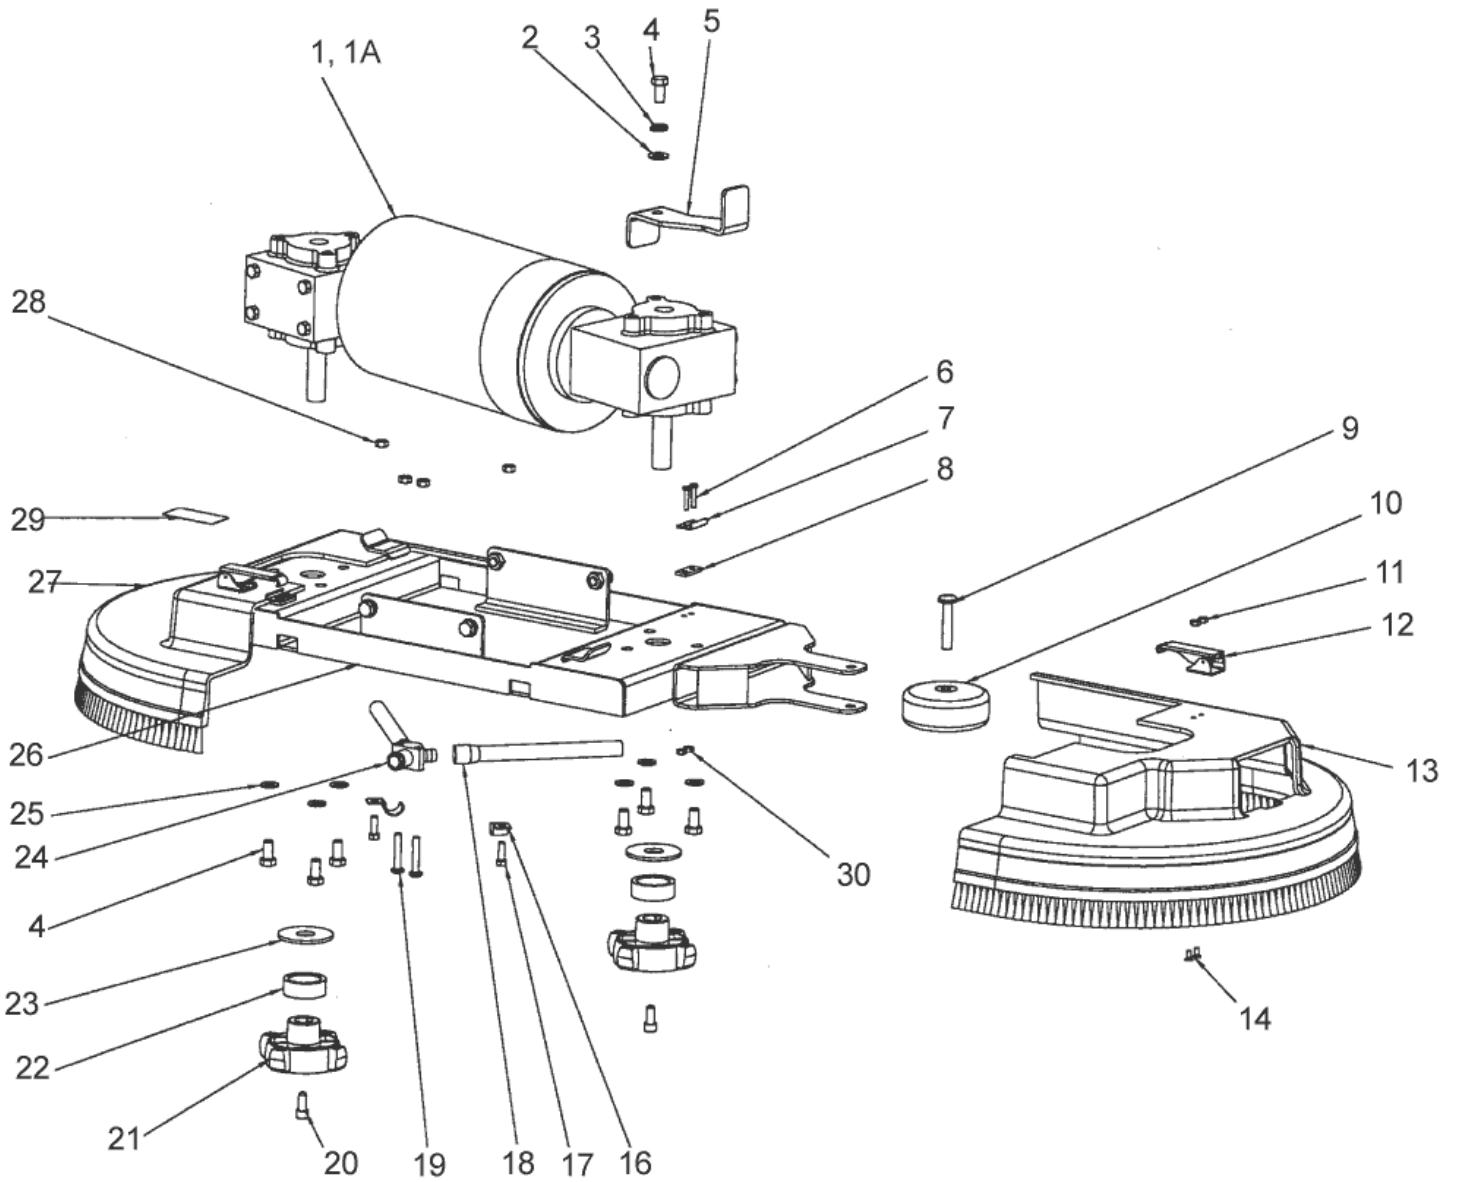

Rotary head R586

SCRUBTEC R571, -C, 586, BOOST R - i drive

20-09-2011

StyMiste ID
SCRUBTECR57120

29

Rotary head R586

SCRUBTEC R571, -C, 586, BOOST R - i drive

20-09-2011

StyMiste ID
SCRUBTECR57120

30

Pos	Vare nr.	Ant	Beskrivelse	EAN
1		1	MOTOR 34 BRUSH	5711143023
1	40905B	1	MOTOR 34 RA BRUSH W/ LEADS	5711143023
2	980645	2	WASHER, 3/8 FLAT SAE	5711143089
3	170883	2	WASHER LK 3/8 REG PLTD	5711143007
4	962244	11	SKRUE 3/8-16 X 3/4 HH CAP	5711143086
5	61497A	1	PLATE 28 SQ LIFT	5711143058
5	61723A	1	PLATE 34 HD. SEC. SQ. STOP	5711143059
6	85613A	4	SCREW8 32X7/8 PAN HD	5711143081
7	55451A	2	KEEPER,BRSH.HSG.(ENCORE 2 8-38)	5711143048
8	61570A	2	SPACER LATCH KEEPER	5711143059
9	962803	1	SCR 5/16-18X1&1/2 SF ST RECES	5711143087
10	53838A	1	WHEEL GUIDE 4.00	5711143045
11	920108	4	NUT HEX 8-32 PLTD	5711143084
12	55721A	2	LATCH,BRSH.HSG. (ENCORE 2 8-38)	5711143049
13	30537A	1	BØRSTE HSG 34" RH	5711143012
14	962030	4	SCR 8-32X 3/8 FT ST MACH	5711143086
16	782002	2	MILDOL LYX 5L	5711143074
17	170915	2	SKRUE	5711143007
18	30210A	1	HOSE CLEAR VINYL	5711143010
19	962989	2	SKRUE	5711143087
1A	915102	2	KEY 1/4X1/4X31/32 SQ	5711143084
1C	41048A	1	GEARBOX R.A. ROTARY BRUSH	5711143024
20	962714	2	SCR 5/16-18X 3/4 SC ST NYLOK	5711143087
21	34400B	2	GIMBAL, MOTOR, 2000/2400	5711143017
22	61658A	2	COLLAR,BRUSH DRIVER (26/3 2 VIS	5711143059
23	59856A	2	SKIVE	5711143053
24	38014A	1	SPLITTER SOLUTION ENCORE	5711143018
25	980638	10	LOCKWASHER 3/8 LT SPRING TYPE	5711143089
26	61547B	1	BRUSH BASE 34 LOW PROF	5711143058
27	30538A	1	BØRSTE HSG 34"	5711143012
28	81104A	4	MØTRIK	5711143078
29	71017A	1	LABEL MOVING PARTS	5711143071
30	81109A	4	MØTRIK	5711143078
NI	30537A	1	BØRSTE HSG 34" RH	5711143012
NI	30538A	1	BØRSTE HSG 34"	5711143012