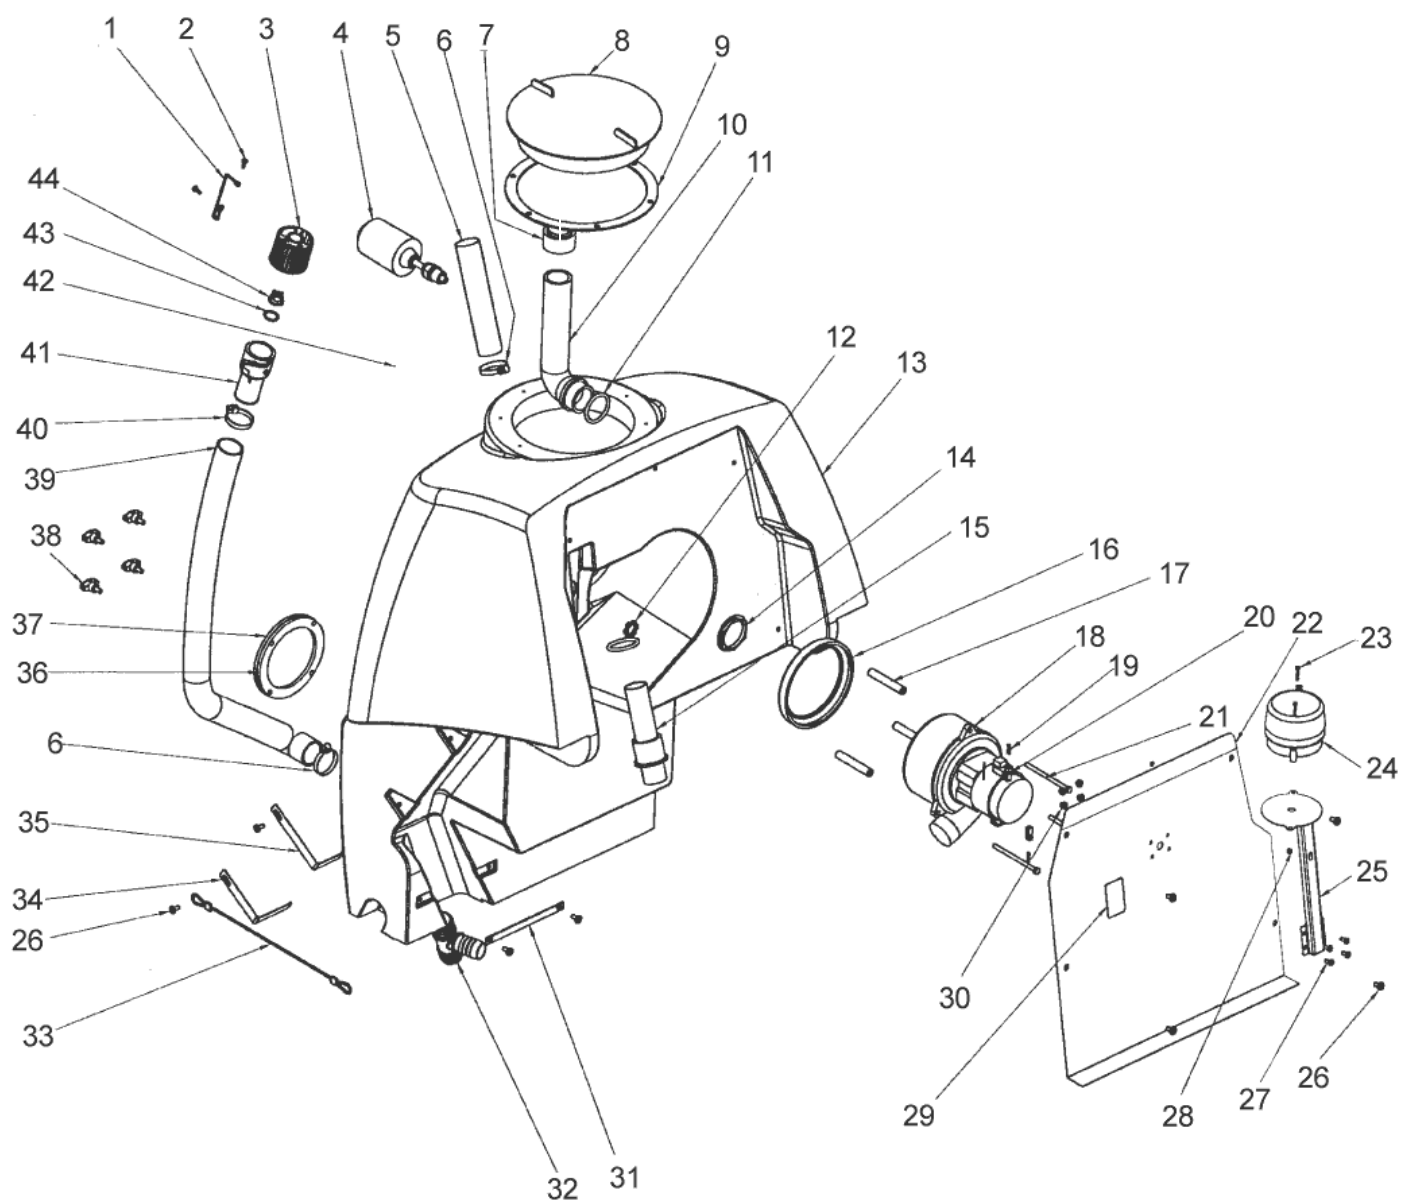

GENINDVINDINGSTANK

SCRUBTEC R571, -C, 586, BOOST R - i drive

20-09-2011

StyMiste ID
SCRUBTECR57112

16

GENINDVINDINGSTANK

SCRUBTEC R571, -C, 586, BOOST R - i drive

20-09-2011

StyMiste ID
SCRUBTECR57112

17

Pos	Vare nr.	Ant	Beskrivelse	EAN
1	52206A	1	KÆDE	5711143038
2	962957	2	SKRUE	5711143087
3	30227A	1	HUS F. TØMNING	5711143010
4	40002A	1	FLYDER, ELEKTRISK ENCORE L 38	5711143020
5	30622A	1	HOSE VAC EXHAUST	5711143013
6	752020	1	CLAMP 450 SHAMPOOER VAC	5711143073
7	58069A	1	SCREEN,VAC FILTER ENCORE 20	5711143051
8	30581A	1	LÅG FOR TANK	5711143013
9	30582A	1	PAKNING	5711143013
10	39339B	1	TUBE STAND 1 1/2 SPT X 7. 00IN	5711143019
11	837304	2	O'RING, RETAINER, PAPER B AG	5711143080
12	82100A	1	LÅSEMØTRIK ENCORE	5711143078
13	30531A	1	TANK RECOVERY	5711143012
14	920797	1	NUT DRAIN VALVE LOCK #813 1 935	5711143084
15	30623A	1	ADAPTOR ASM. VAC INTAKE	5711143013
16	643418	1	PAKNING	5711143062
17	58533A	3	SKIVE	5711143052
18	45019A	1	SUGEMOTOR	5711143027
19	41809A	2	KONTAKT	5711143025
20	43401A	2	HUS, SORT	5711143026
21	85728A	3	SKRUE	5711143081
22	61565A	1	PANEL REC TANK ACCESS	5711143059
23	962212	2	SCR 6 32X 7/8 PN ST	5711143086
24	40874A	1	LIGHT STROBE	5711143023
25	61579A	1	BRACKET STROBE LIGHT	5711143059
26	85395A	8	SCREW,1/4-20 X 1/2 PAN HD SS	5711143080
27	84237A	4	SCREW,10-32 X 1/2 PAN HD SS	5711143080
28	920056	2	NUT-6X32 ELASTIC STOP	5711143084
29	71014A	1	LABEL FALLING PARTS	5711143071
30	920722	4	NUT,10-32 ELASTIC STOP ZN .PL.	5711143084
31	61478A	1	HOSE RETAINER STRAIGHT	5711143058
32	30561A	1	TEE REC. HOSE REDUCING	5711143012
32	682408	1	HOSE-CONNECTOR 1 1/2" (TB	5711143067
33	61573B	1	KABEL SÆDE/REC TANK	5711143059
34	61498A	1	HOSE RETAINER 90 DEG	5711143058
35	61477A	1	HOSE RETAINER 90 DEG	5711143058
36	30559A	1	PAKNING TIL LÅG	5711143012
37	61566A	1	KABINET	5711143059
38	52477A	4	KNOB, CLAMPING	5711143039
39	30443A	1	HOSE,DRAIN ENCORE 20	5711143012
40	832002	2	CLAMP-DRAIN VALVE	5711143079
41	30225A	1	STUDS	5711143010