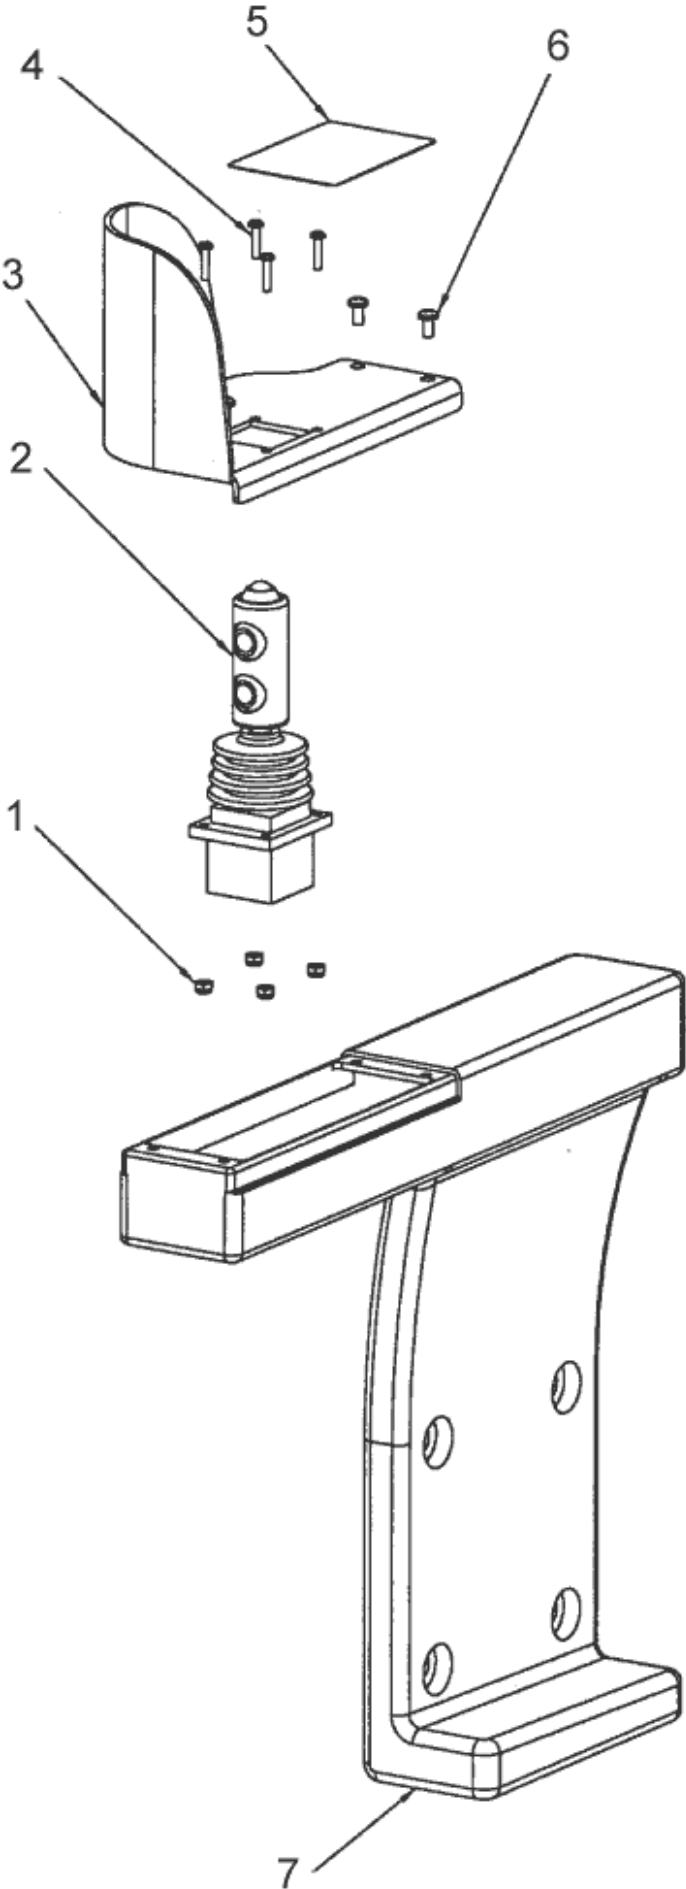

Right arm control

SCRUBTEC R571, -C, 586, BOOST R - i drive

20-09-2011

StyMiste ID
SCRUBTECR57130

42

Right arm control

SCRUBTEC R571, -C, 586, BOOST R - i drive

20-09-2011

StyMiste ID
SCRUBTECR57130

43

Pos	Vare nr.	Ant	Beskrivelse	EAN
1	920056	4	NUT-6X32 ELASTIC STOP	5711143084
2	40875A	1	JOYSTICK, 3-BUTTON	5711143023
3	61555A	1	PANEL, JOYSTICK CONTROL	5711143058
4	962738	4	SCREW 6 32 X 5/8 PAN HD. S.S.	5711143087
5	70807A	1	LABEL, JOYSTICK PANEL	5711143071
6	85612A	4	SKRUE	5711143081
7	30532A	1	ARM, HØJRE	5711143012