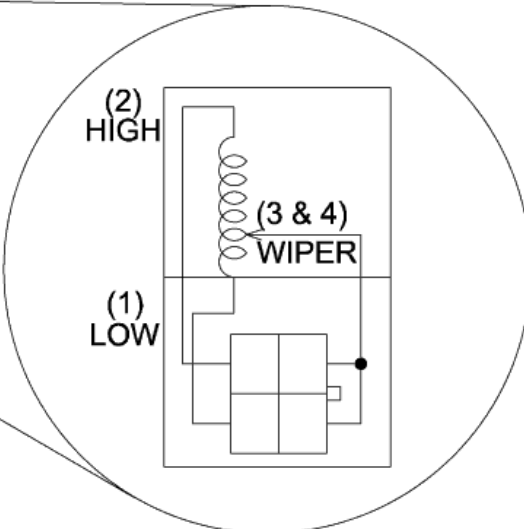

POWER RELAY