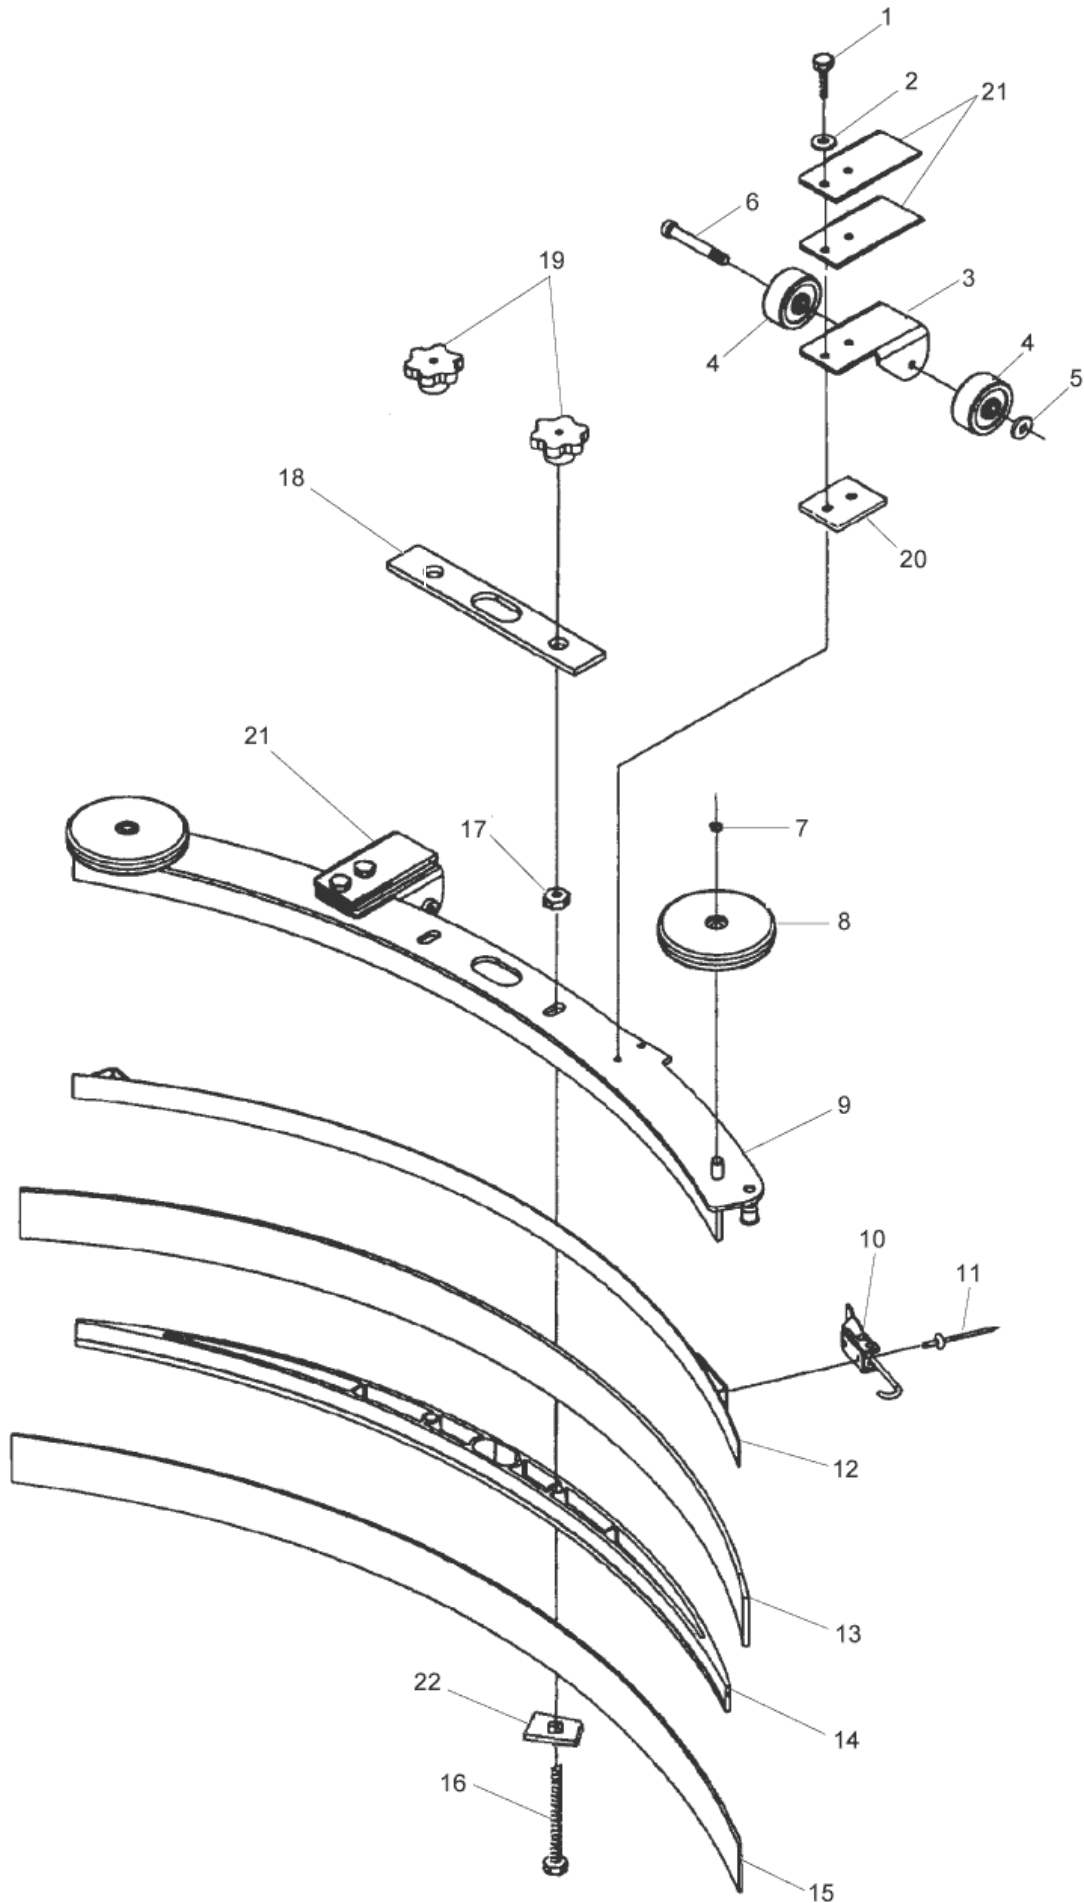

Squeegee

SCRUBTEC R571, -C, 586, BOOST R - i drive

20-09-2011

StyMiste ID
SCRUBTECR57124

36

Squeegee

SCRUBTEC R571, -C, 586, BOOST R - i drive

20-09-2011

StyMiste ID
SCRUBTECR57124

37

Pos	Vare nr.	Ant	Beskrivelse	EAN
1	80253A	4	SCR 1/4 20 X 1 1/2 HEX HD SS	5711143077
1	962720	1	SCR 1/4 20X 1/2 HX SS SEMS	5711143087
2	980657	4	WASHER,LK 1/4 STD	5711143089
3	60243A	2	BESLAG FOR HJUL	5711143054
4	30049B	4	SQUEEGEE WHEELS	5711143009
5	81104A	2	MØTRIK	5711143078
6	60254A	2	BOLT SHOULDER 5/16X2 1/4	5711143055
7	53185A	2	SKIVE	5711143042
8	30048A	2	HJUL	5711143009
9	60234B	1	SUGEFODSSKINNE 32"	5711143054
9	60272B	1	SQUEEGEE WLDMT 39 ENCORE 2426	5711143055
9	61886A	1	SQUEEGEE WLDMT 41 BOOST RIDER	5711143061
10	50835A	1	LÅS FOR SUGEFOD	5711143034
11	930086	2	RIVET 3/16X.450 LG	5711143085
12	60232A	1	STRAP, 32" SQUEEGEE CLAMP (2426	5711143054
12	60252A	1	STRAP, CLAMP, SQUEEGEE, R	5711143055
12	61885A	1	STRAP 41 SQUEEGEE CLAMP	5711143061
13	30556A	1	SUGEGUMMI 32" BAGERSTE	5711143012
13	30556L	1	SUGEGUMMI 35" LINATEX BAGERSTE	5711143012
13	30557A	1	SUGEGUMMI BAGERSTE	5711143012
13	30557L	1	SUGEGUMMI LINA TEX 43" BAGERSTE	5711143012
13	30717L1	1	SUGEGUMMI INDERSTE M.RILL	5711143014
13	30774L	1	SUGEGUMMI LINA TEX BOOST	5711143014
14	30047A	1	SPACER, SQUEEGEE, 32"	5711143009
14	30058A	1	AFSTANDSSTYKKE	5711143009
14	38726A	1	SPACER SQUEEGEE 41	5711143019
15	30066A	1	SUGEGUMMI INDERST STD.	5711143009
15	30091A	1	SUGEGUMMI RILLET STD. INDERST	5711143009
15	30764L1	1	SUGELÆBE INDRE LINA TEX	5711143014
15	30773L2	2	SUGEGUMMI RILLET BOOST INDERSTE	5711143014
16	80011A	2	SKRUE 3/8- 16X3 CR SS	5711143076
17	81301A	2	MØTRIK 3/8-16, JAM. SS	5711143078
18	34260B	1	PAKNING F. SUGEFOD VISION	5711143016
19	25201B	2	KNOB CLAMPING	5711143008
20	60358A	2	MELLEMSTYKKE	5711143055
21	61370A	1	SUGEFODSVÆGT	5711143057
22	80280A	2	MØTRIK	5711143077