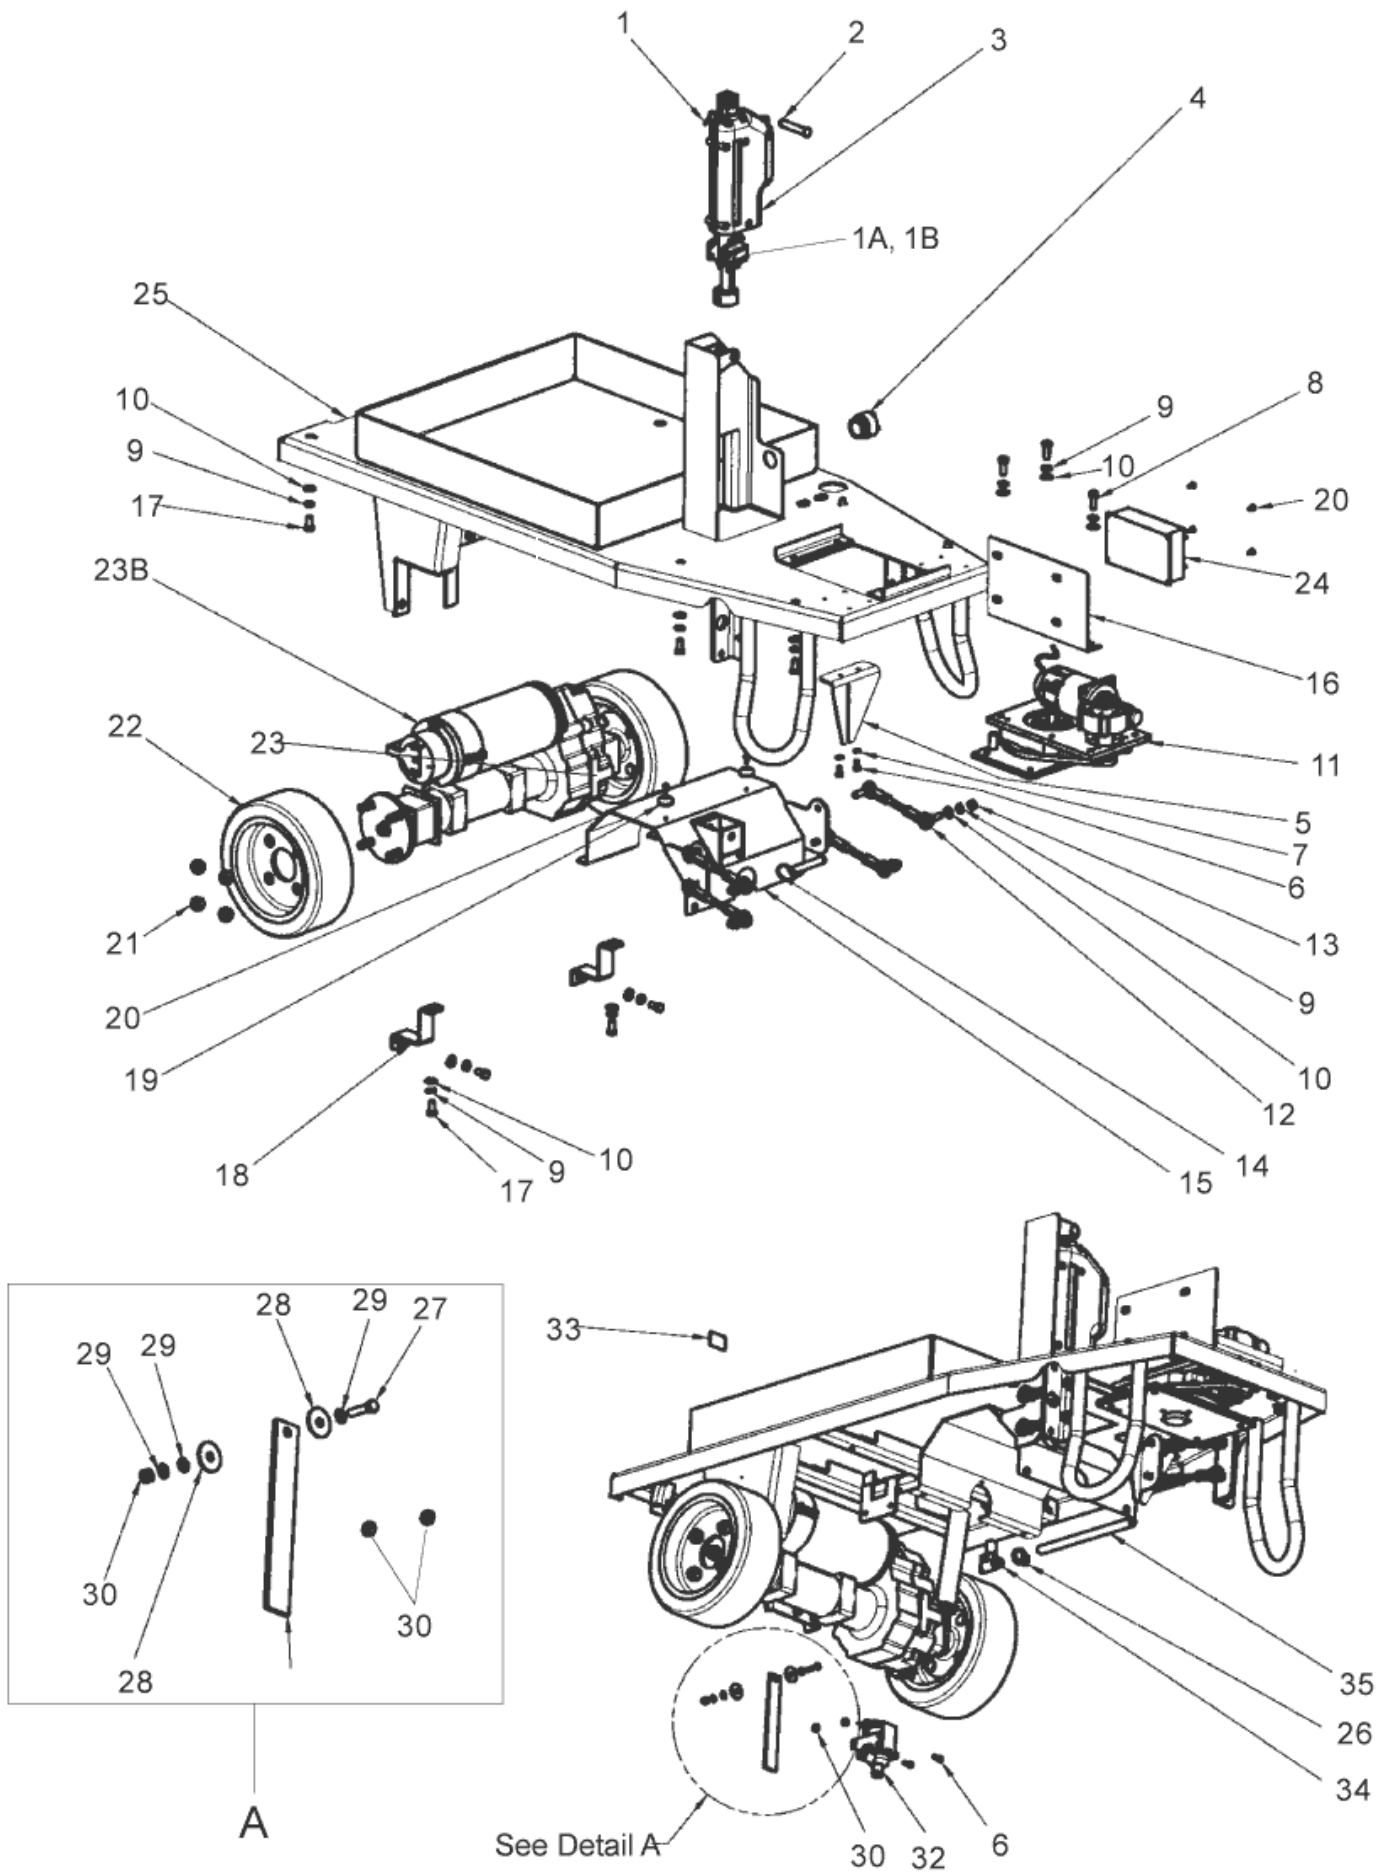

Main frame R 571C, BOOST R

SCRUBTEC R571, -C, 586, BOOST R - i drive

20-09-2011

StyMiste ID
SCRUBTECR57140

8

Main frame R 571C, BOOST R

SCRUBTEC R571, -C, 586, BOOST R - i drive

20-09-2011

StyMiste ID
SCRUBTECR57140

9

Pos	Vare nr.	Ant	Beskrivelse	EAN
1	766780	1	PIN HANDLE LOCK	5711143073
2	82501A	1	PIN,CLEVIS,3200 STD SII	5711143078
3	40771A	1	AKTUATOR, BØRSTEHØVED R 571 C	5711143022
4	40836A	1	HORN CE REVERSE ALARM	5711143023
5	61736A	1	BRACKET HEAD STOP	5711143059
6	85737A	4	SCREW,1/4-20 X 5/8 HEX HD SS	5711143081
7	980657	2	WASHER,LK 1/4 STD	5711143089
8	962288	3	SCREW 3/8 16 X 1.0 HX ST CAP	5711143086
9	170883	17	WASHER LK 3/8 REG PLTD	5711143007
10	980645	17	WASHER, 3/8 FLAT SAE	5711143089
11	53436A	1	STEERING ASM POWER	5711143043
12	61473A	4	ROD END ASSEMBLY 3/8	5711143058
13	920204	8	NUT 3/8 24 HEX JAM	5711143084
14	53493A	1	PIN COTTERLESS 2 1/2	5711143044
15	61718A	1	CARRIAGE BRUSH LIFT CYL.	5711143059
16	61696A	1	BRACKET STEERING CONTROLLER	5711143059
17	962244	10	SKRUE 3/8-16 X 3/4 HH CAP	5711143086
18	61475A	2	BRACKET TRANSAXLE MOUNT	5711143058
19	51609A	2	BUMPER REAR	5711143037
1A	40910A	1	POTENTIOMETER	5711143023
1B	40866A	1	HUS FOR POTENTIOMETER	5711143023
20	962929	6	SCREW 10 32X 3/8 BD SS PH	5711143087
21	81221A	8	NUT, LUG .500-20 HX ZC	5711143078
22	61382A	2	WHEEL, SOLID 10"	5711143057
23	40837B	1	TRANSAXLE W/BRK 36V STATU RE	5711143096
24	53499A	1	CONTROLLER, STEERING	5711143044
25	61719A	1	FRAME RIDER CYL. WELDMENT	5711143059
26	50248A	1	CLAMP, 3/8 HOSE	5711143031
27	85700A	1	SKRUE	5711143081
28	980205	2	WASHER,.312 ID/1.06 OD/.075THK	5711143089
29	980614	3	WASHER LK 1/4 EXT TOOTHPL	5711143089
30	81104A	3	MØTRIK	5711143078
31	69639A	1	STATISK STROP	5711143068
32	48703A	1	VALVE, ELECTRIC (ENCORE 3 3)	5711143029
33	413754	1	GRIP SOLUTION TANK CLAMP	5711143025
34	59614A	1	AFTAPNINGSSSLANGE, BATTERI ENCORE 33	5711143053
35	30453A	1	HOSE CLEAR VINYL ENCORE	5711143012
23B	40275A	1	BRAKE WARNER FOR TRANS 40837B	5711143109