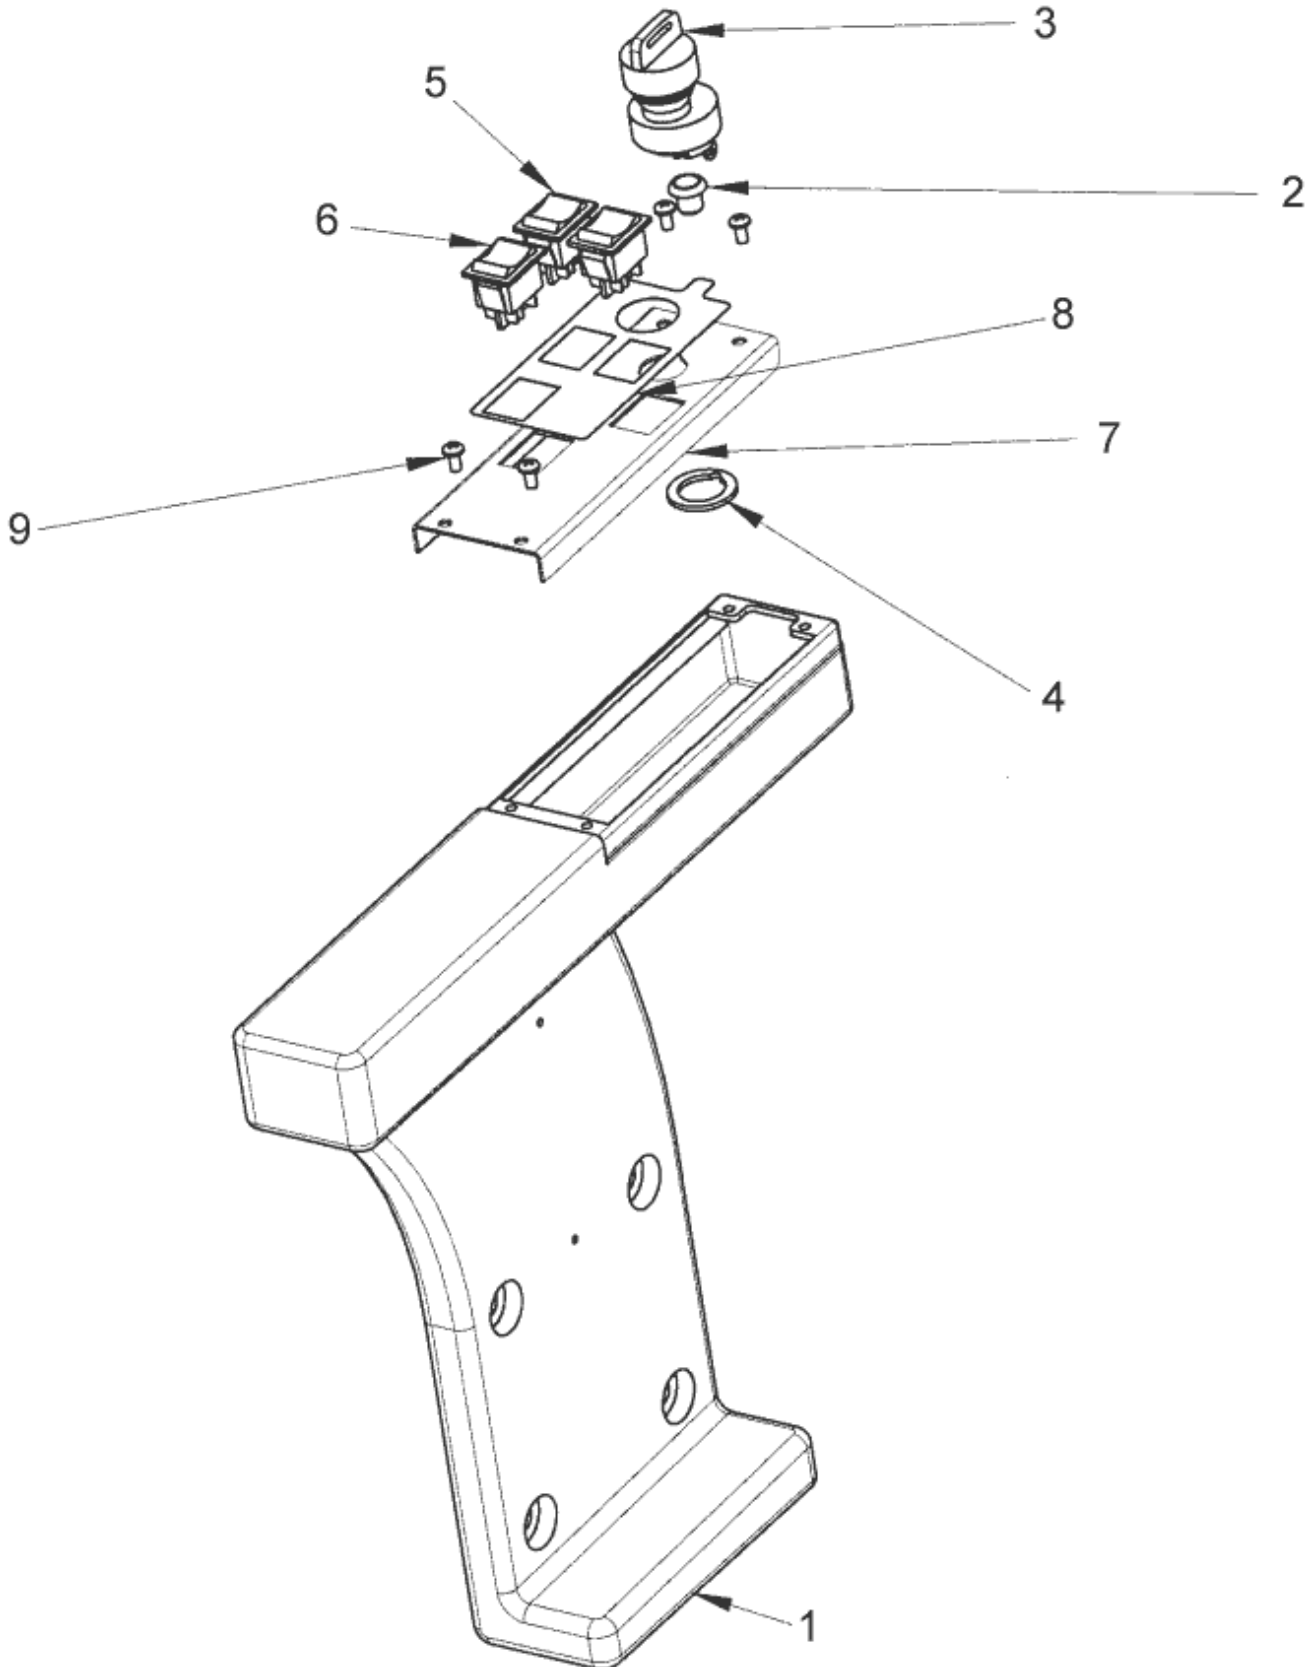

Left arm control

SCRUBTEC R571, -C, 586, BOOST R - i drive

20-09-2011

StyMiste ID
SCRUBTECR57132

44

Left arm control

SCRUBTEC R571, -C, 586, BOOST R - i drive

20-09-2011

StyMiste ID
SCRUBTECR57132

45

Pos	Vare nr.	Ant	Beskrivelse	EAN
1	30533A	1	ARMREST LH	5711143012
2	40706A	1	SWITCH PUSHBUTTON	5711143022
3	40786A	1	SWITCH KEY	5711143023
4	40786S	1	SPACER KEY SWITCH FOCUS	5711143023
5	40885A	2	SWITCH MOMENTARY	5711143023
6	40890A	1	VIPPEKONTAKT	5711143023
7	61754A	1	PANEL CE ARM REST CONTROL	5711143060
8	71029A	1	LABEL CE CONTROL PANEL	5711143071
9	85612A	4	SKRUE	5711143081