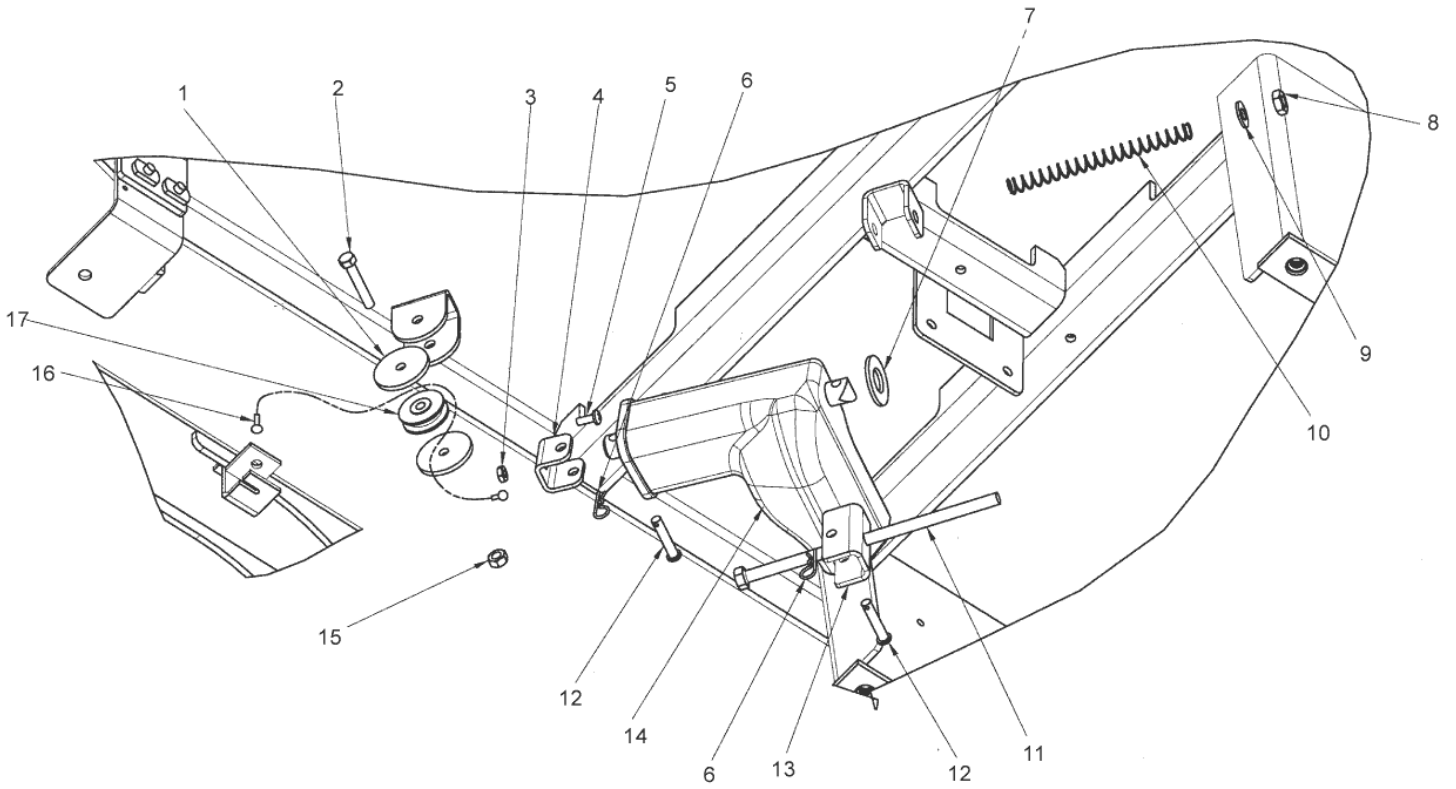

Optional side squeegee lift

SCRUBTEC R571, -C, 586, BOOST R - i drive

20-09-2011

StyMiste ID
SCRUBTECR57106

10

Optional side squeegee lift

SCRUBTEC R571, -C, 586, BOOST R - i drive

20-09-2011

StyMiste ID
SCRUBTECR57106

11

Pos	Vare nr.	Ant	Beskrivelse	EAN
1	87624A	2	WASHER FLT 1.50X.26X.13 NYLON	5711143082
2	86004A	1	SKRUE	5711143081
3	920296	1	NUT,10-24 ELASTIC STOP	5711143084
4	61699A	1	BRACKET SQU. LIFT	5711143059
5	962798	1	SCR 10-24X 1/2 PN*SS	5711143087
6	836711	2	HAIRPIN FOR 8.0MM CLEVIS	5711143079
7	80152A	1	WASHER FLAT 5/8IDx1.5ODx	5711143076
8	920110	1	MØTRIK	5711143084
9	980651	1	WASHER, 5/16 SAE FLAT	5711143089
10	80286A	1	SPRING	5711143077
11	80287A	1	SCREW 5/16 18X7 HHCS	5711143077
12	80273A	2	PIN CLEVIS 1/4 X 1 1/4	5711143077
13	61698A	1	BRACKET ACTUATOR MOUNT	5711143059
14	40751A	1	ACTUATOR	5711143022
15	81104A	1	MØTRIK	5711143078
16	61695A	1	KABEL, SIDE SQU. LIFT	5711143059
17	57275A	1	PULLEY SQUEG.CABLEENCORE 33	5711143051