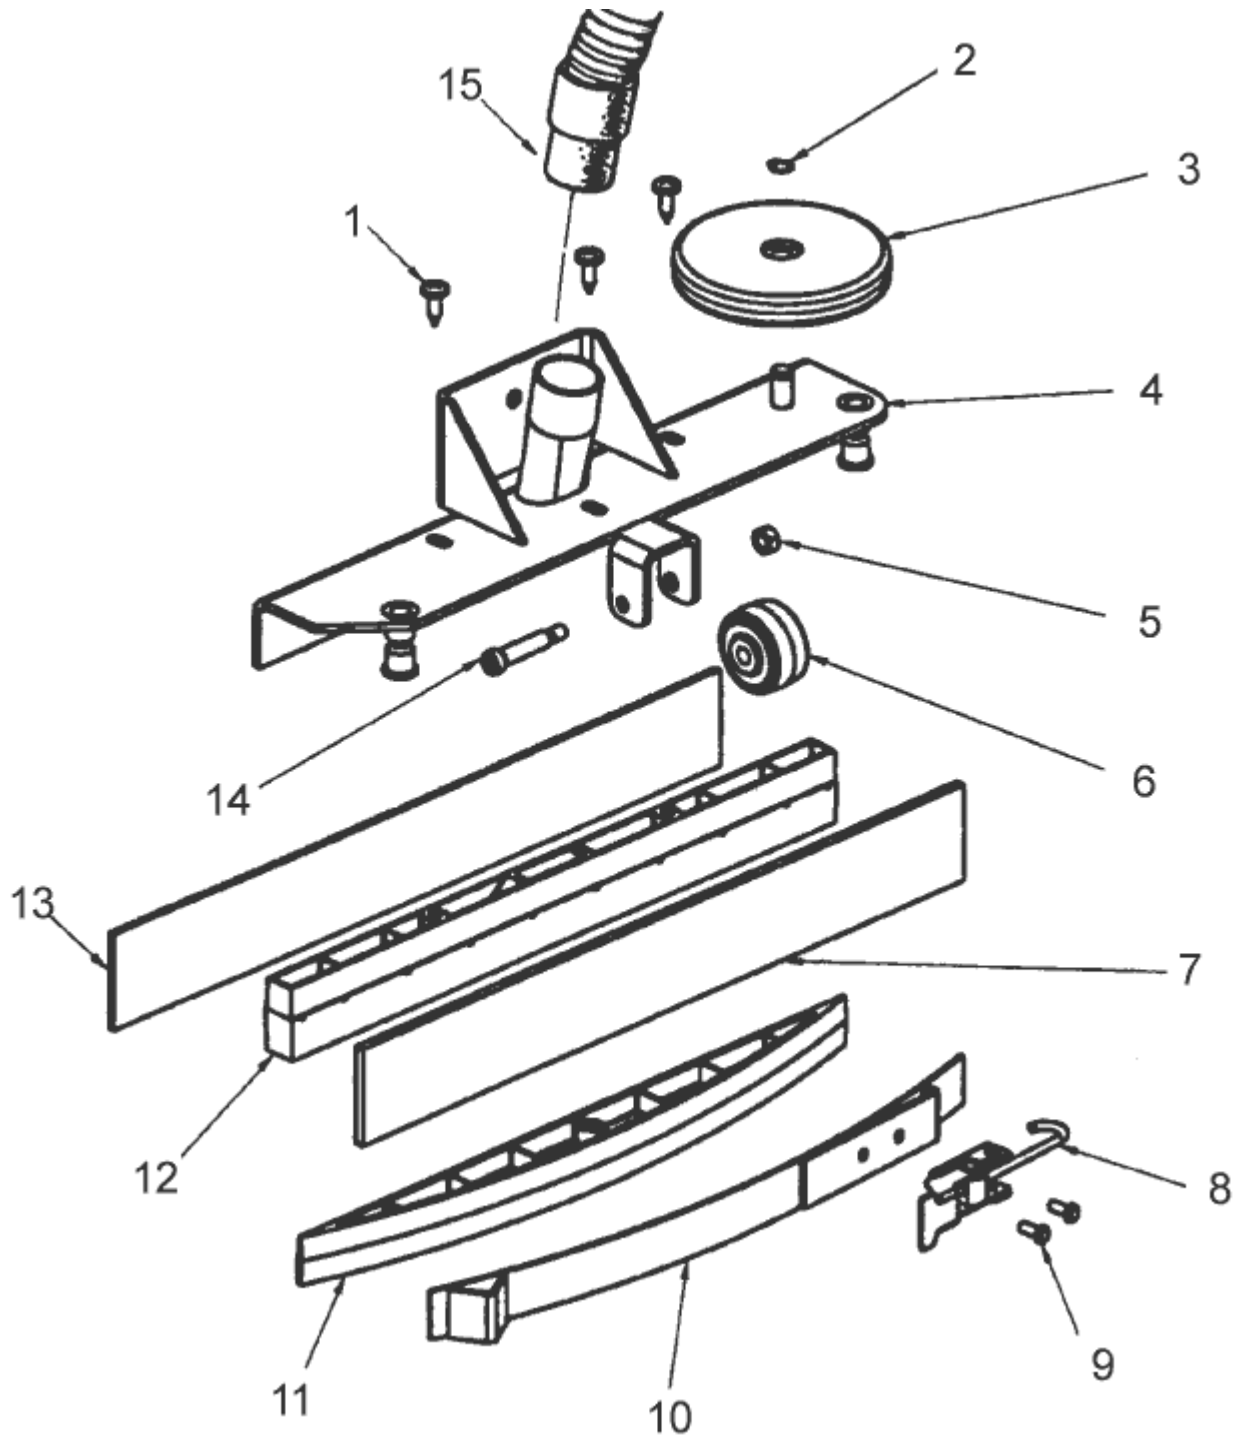

Front squeegee R 571, 586

SCRUBTEC R571, -C, 586, BOOST R - i drive

20-09-2011

StyMiste ID
SCRUBTECR57126

38

Front squeegee R 571, 586

SCRUBTEC R571, -C, 586, BOOST R - i drive

20-09-2011

StyMiste ID
SCRUBTECR57126

39

Pos	Vare nr.	Ant	Beskrivelse	EAN
1	80275A	3	SKRUE, 1/4 X 3/4	5711143077
2	53185A	1	SKIVE	5711143042
3	30048A	1	HJUL	5711143009
4	61496A	1	BESLAG, FOREST SUGEFOD	5711143058
5	81104A	1	MØTRIK	5711143078
6	59932A	1	WHEEL FRONT, 2000 PV	5711143053
7	30540A	1	SUGEGUMMI FORRESTE 15"	5711143012
8	50835A	1	LÅS FOR SUGEFOD	5711143034
9	930086	2	RIVET 3/16X.450 LG	5711143085
10	61495A	1	LISTE F. SUGEFOD	5711143058
11	53444A	1	WEDGE, FRONT SQ	5711143043
12	53443A	1	SPACER, FRONT SQ	5711143043
13	30541A	1	SUGEGUMMI RILLET FORRESTE	5711143012
14	80270A	1	SKRUE, 5/16 X 1.25	5711143077
15	30569A	1	HOSE	5711143012