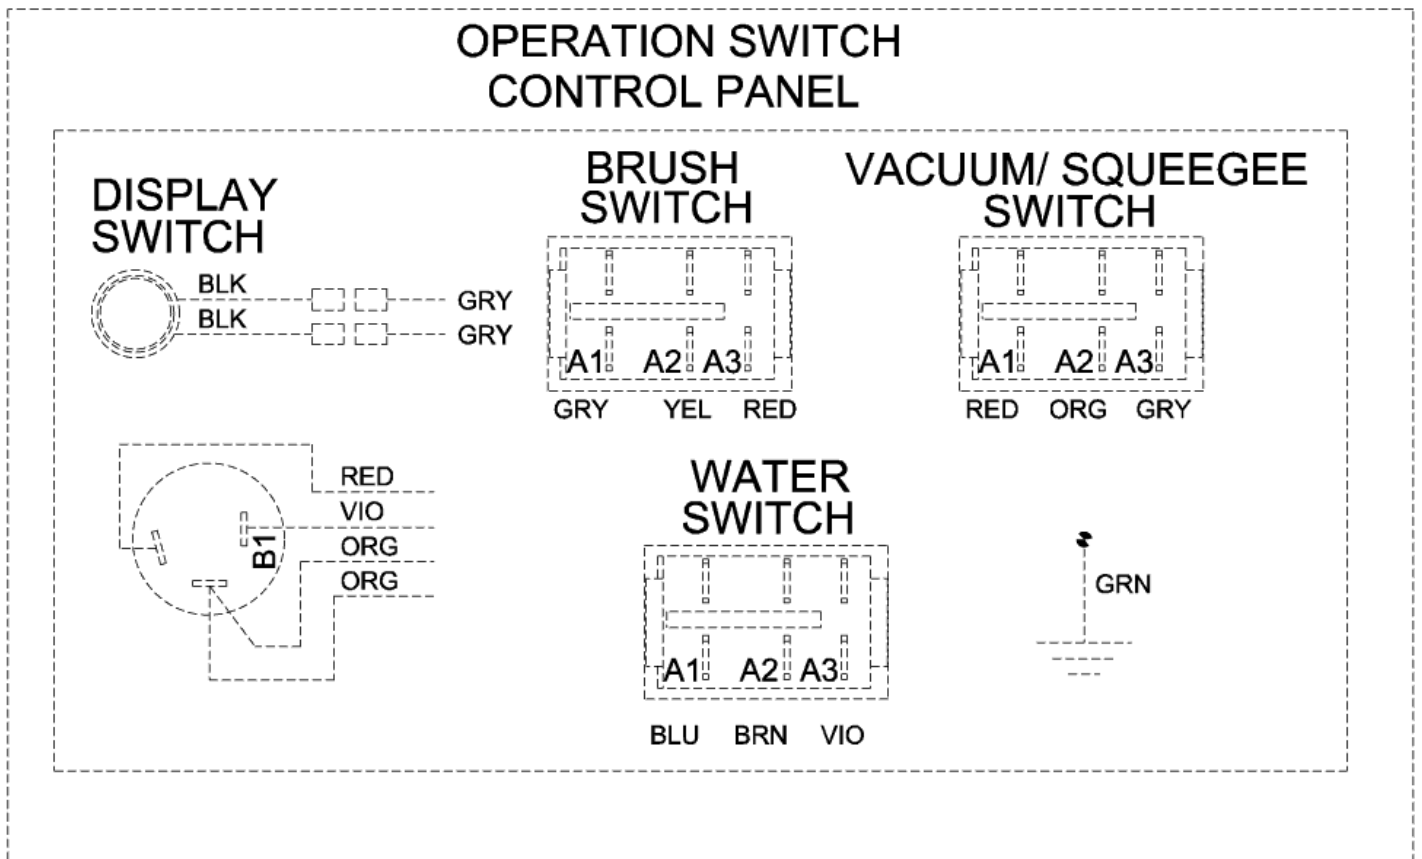

Wiring Control Panel

SCRUBTEC R571, -C, 586, BOOST R - i drive

20-09-2011

StyMiste ID
SCRUBTECR57148

59