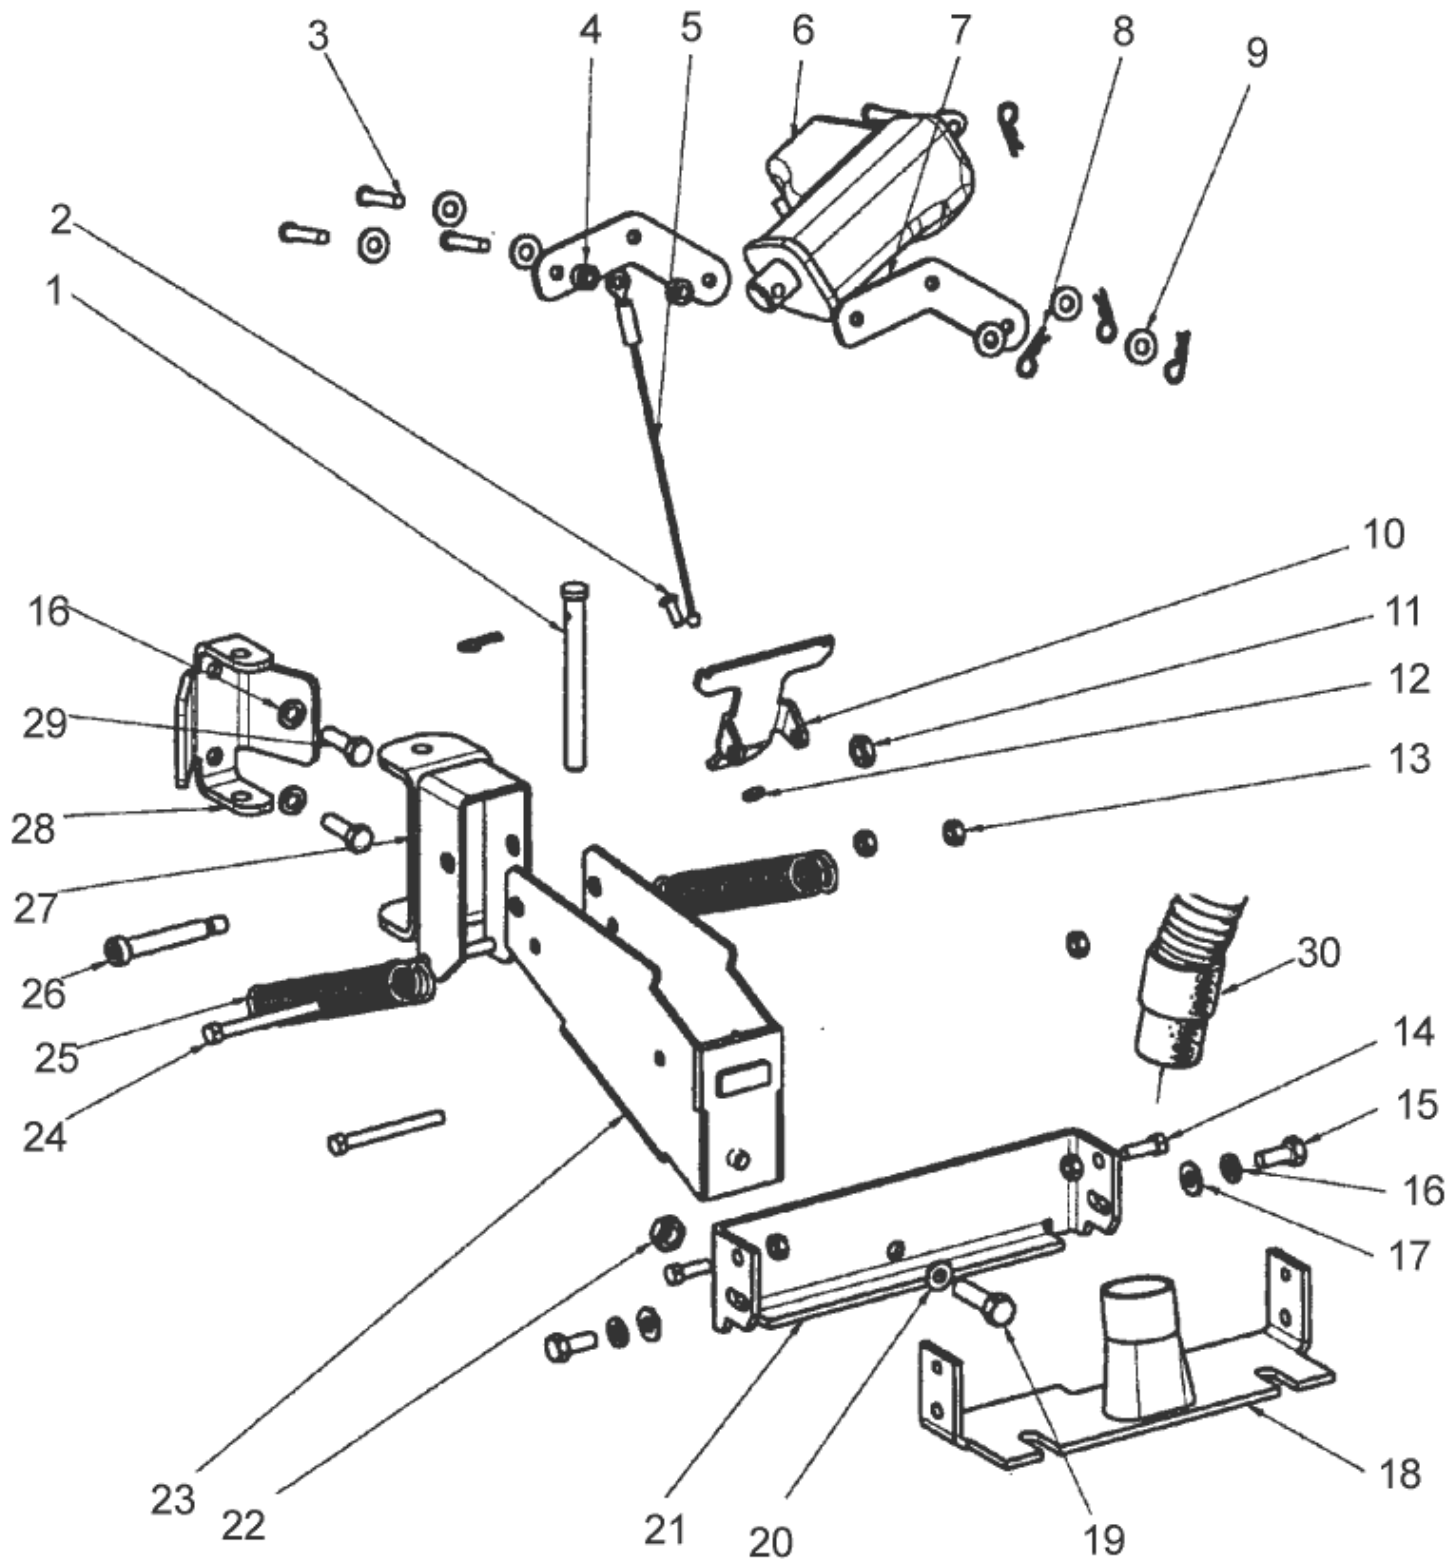

GUMMISKRABERLØFT

SCRUBTEC R571, -C, 586, BOOST R - i drive

20-09-2011

StyMiste ID
SCRUBTECR57110

14

GUMMISKRABERLØFT

SCRUBTEC R571, -C, 586, BOOST R - i drive

20-09-2011

StyMiste ID
SCRUBTECR57110

15

Pos	Vare nr.	Ant	Beskrivelse	EAN
1	66531A	1	PIN SWING ARM 32 DLX	5711143064
2	962798	1	SCR 10-24X 1/2 PN*SS	5711143087
3	80273A	4	PIN CLEVIS 1/4 X 1 1/4	5711143077
4	30542A	2	SPACER	5711143012
5	61549A	1	KABEL	5711143058
6	53387B	1	ACTUATOR SQUEEGEE	5711143043
7	53446A	2	LEVER SQ LIFT	5711143044
8	836711	5	HAIRPIN FOR 8.0MM CLEVIS	5711143079
9	87026A	6	WASHER, .250, FLAT, SS	5711143081
10	61552A	1	LEVER SPRING	5711143058
11	920110	1	MØTRIK	5711143084
12	920296	1	NUT,10-24 ELASTIC STOP	5711143084
13	81104A	5	MØTRIK	5711143078
14	170915	2	SKRUE	5711143007
15	962620	2	SKRUE	5711143086
16	980652	4	WASHER,LK 5/16 REG(PLTD)	5711143089
17	980651	2	WASHER, 5/16 SAE FLAT	5711143089
18	61267A	1	BRACKET WELDMENT,TUBE (EN CORE)	5711143057
19	85730A	1	BOLT	5711143081
20	87031A	1	WASHER, FLAT 3/8,S.S.	5711143081
21	60678C	11	BRACKET PIVOT LARGE ENCORE	5711143056
22	81105A	1	NUT, 3/8-16, ESNA TYPE SS	5711143078
23	61551A	1	WLDMT REAR ARM	5711143058
24	962269	2	SCR 1/4 20X2 1/2 HX ST CAP	5711143086
25	53423A	2	FJEDER	5711143043
26	80015A	2	SCREW SHOULDER 3/8 X 2	5711143076
27	61550A	1	MOUNT FRONT ARM	5711143058
28	61491A	1	STOP SQUEEGEE	5711143058
28	61736A	1	BRACKET HEAD STOP	5711143059
29	85813A	2	SCREW,5/16-18 X 1 HX HD	5711143081
30	30568A	1	SLANGE F. SUGEFOD	5715492040