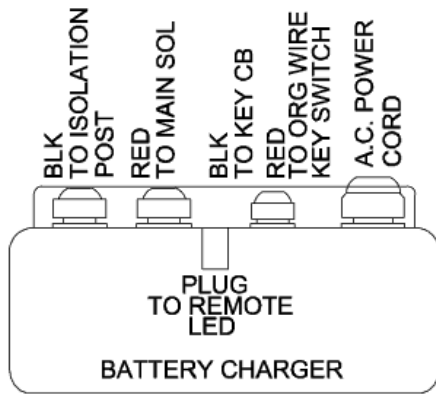

POWER RELAY