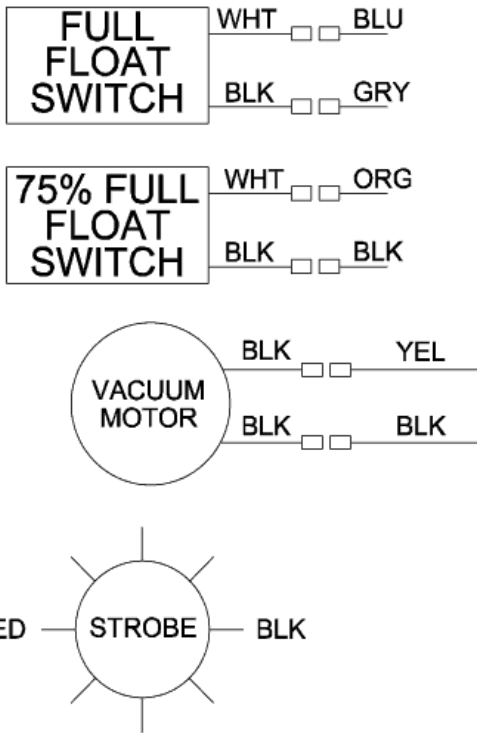

RECOVERY TANK