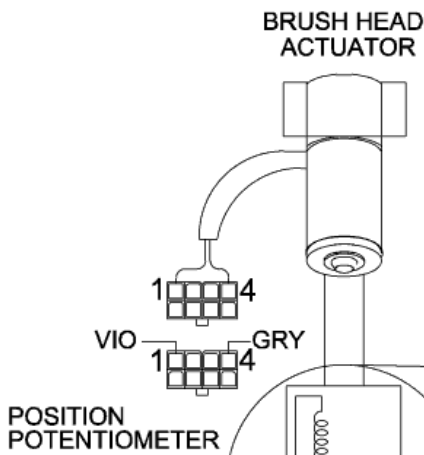

# Wiring - Electrical panel

SCRUBTEC R571, -C, 586, BOOST R - i drive

20-09-2011

StyMiste ID  
SCRUBTECR57146

57

## ELECTRICAL PANEL

**POWER RELAY**