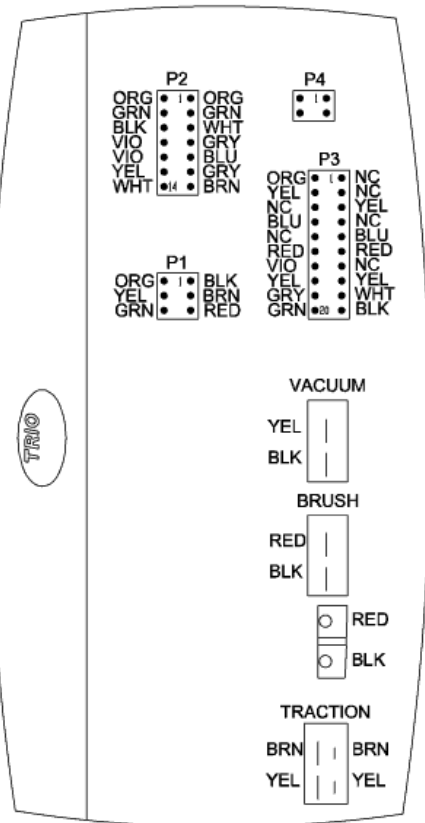

POWER RELAY