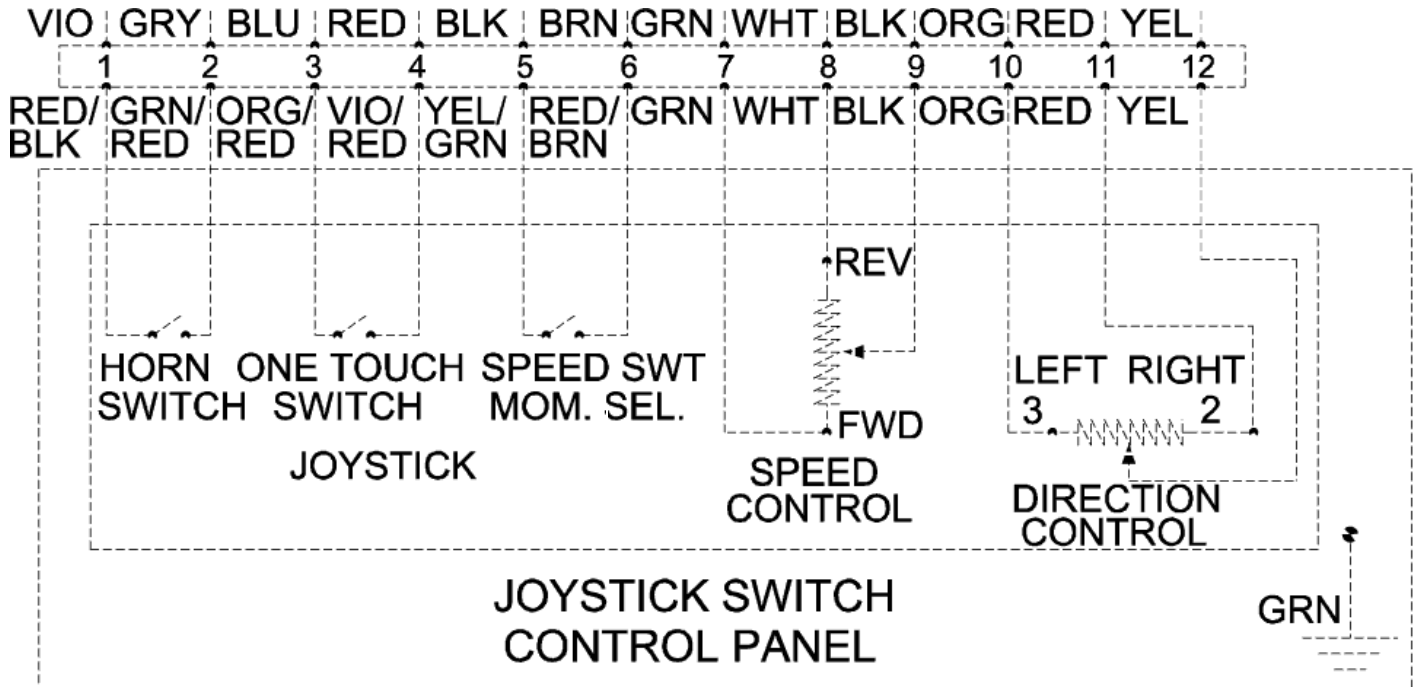

Wiring Control Panel

SCRUBTEC R571, -C, 586, BOOST R - i drive

20-09-2011

StyMiste ID
SCRUBTECR57148

59