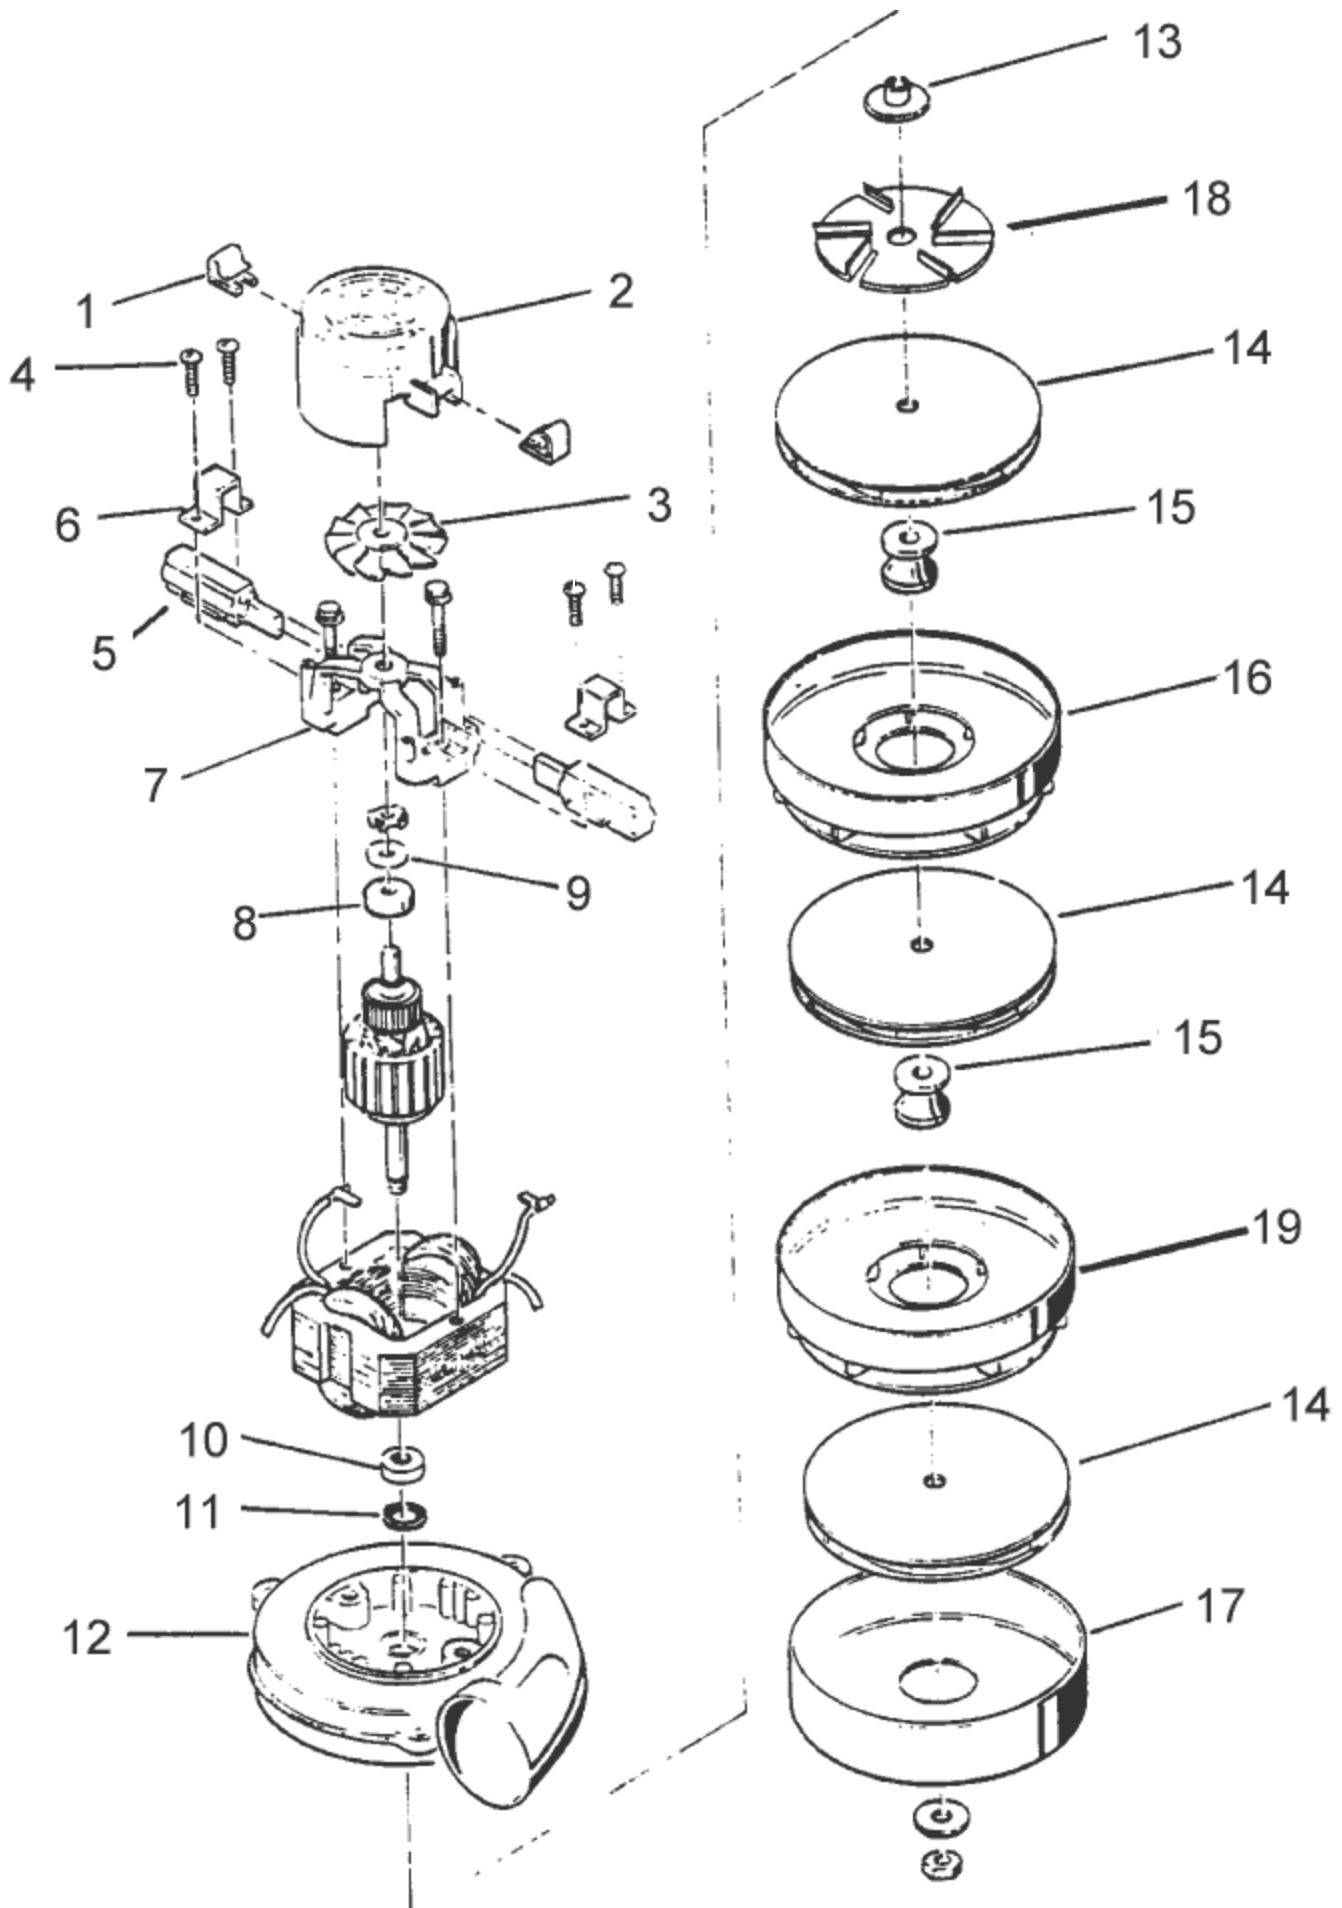

Vac motor

SCRUBTEC R571, -C, 586, BOOST R - i drive

20-09-2011

StyMiste ID
SCRUBTECR57136

48

Vac motor

SCRUBTEC R571, -C, 586, BOOST R - i drive

20-09-2011

StyMiste ID
SCRUBTECR57136

49

Pos	Vare nr.	Ant	Beskrivelse	EAN
1	51913A	2	CLIP	5711143038
2	54809A	1	HUS	5711143047
3	53905A	1	FAN-VENT (685202-4)	5711143046
4	85303A	4	SKRUE 8-32X	5711143080
5	40830A	2	MOTORKUL	5711143023
6	51914A	2	CLAMP	5711143038
7	50618A	1	BRACKET-END COMM.	5711143033
8	53100A	1	DISC	5711143042
9	902679	1	BEARING-BALL	5711143083
10	902648	1	LEJE	5711143083
11	59803A	1	WASHER-NEOPRENE (685202-4	5711143053
12	50610A	1	BRACKET END FAN FOR 835204 V	5711143033
13	58501A	1	SPACER	5711143052
14	53914A	3	VENTILATORVINGE	5711143046
15	56203516	2	SPACER HA542Z	5711144167
16	53908A	1	FAN-STATIONARY	5711143046
17	658506	1	SHELL-FAN	5711143063
19	53996A	1	VENTILATOR	5711143046