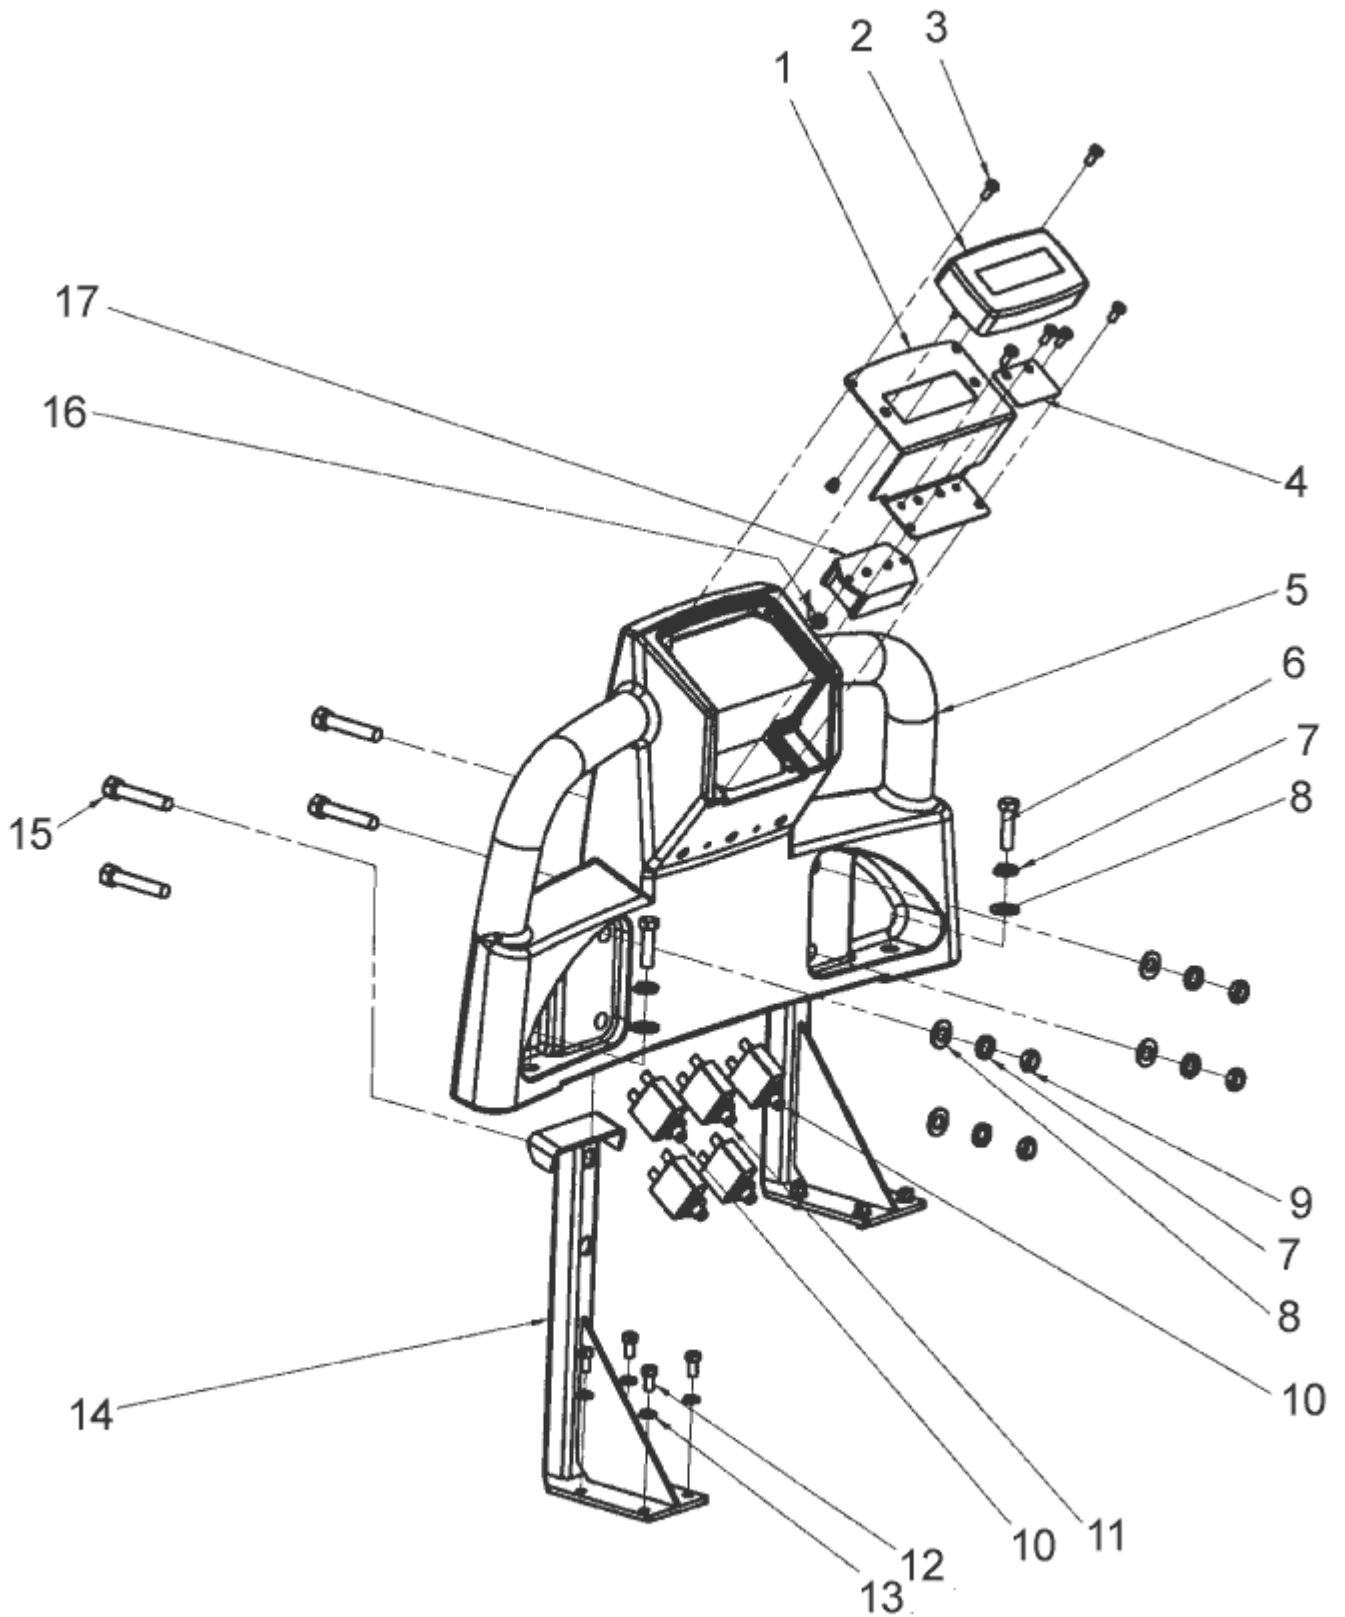

Front cover assembly R 571 C

SCRUBTEC R571, -C, 586, BOOST R - i drive

20-09-2011

StyMiste ID
SCRUBTECR57116

25

Front cover assembly R 571 C

SCRUBTEC R571, -C, 586, BOOST R - i drive

20-09-2011

StyMiste ID
SCRUBTECR57116

26

Pos	Vare nr.	Ant	Beskrivelse	EAN
1	61556A	1	PLATE LCD DISPLAY	5711143058
2	40880B	1	DISPLAY LCD TRIO CONTROL PANEL	5711143108
3	84237A	6	SCREW,10-32 X 1/2 PAN HD SS	5711143080
4	70808A	1	LABEL SOL/REC LED	5711143071
5	30529A	1	COVER FRONT	5711143012
6	962157	2	SCR 5/16 18 X 1 1/4 HX ST CAP	5711143086
7	170883	6	WASHER LK 3/8 REG PLTD	5711143007
8	980645	10	WASHER, 3/8 FLAT SAE	5711143089
9	920260	4	NUT 3/8 16 HEX	5711143084
10	41423B	2	CIRCUIT BREAKER 5A	5711143025
11	41448B	3	TERMOSIKRING 30A	5711143025
12	85737A	8	SCREW,1/4-20 X 5/8 HEX HD SS	5711143081
13	980657	8	WASHER,LK 1/4 STD	5711143089
14	53448A	2	SUPPORT FRONT COVER	5711143044
15	962522	4	SKRUE	5711143086
16	920722	2	NUT,10-32 ELASTIC STOP ZN .PL.	5711143084
17	40879A	1	MODULE SOL/REC LED	5711143023