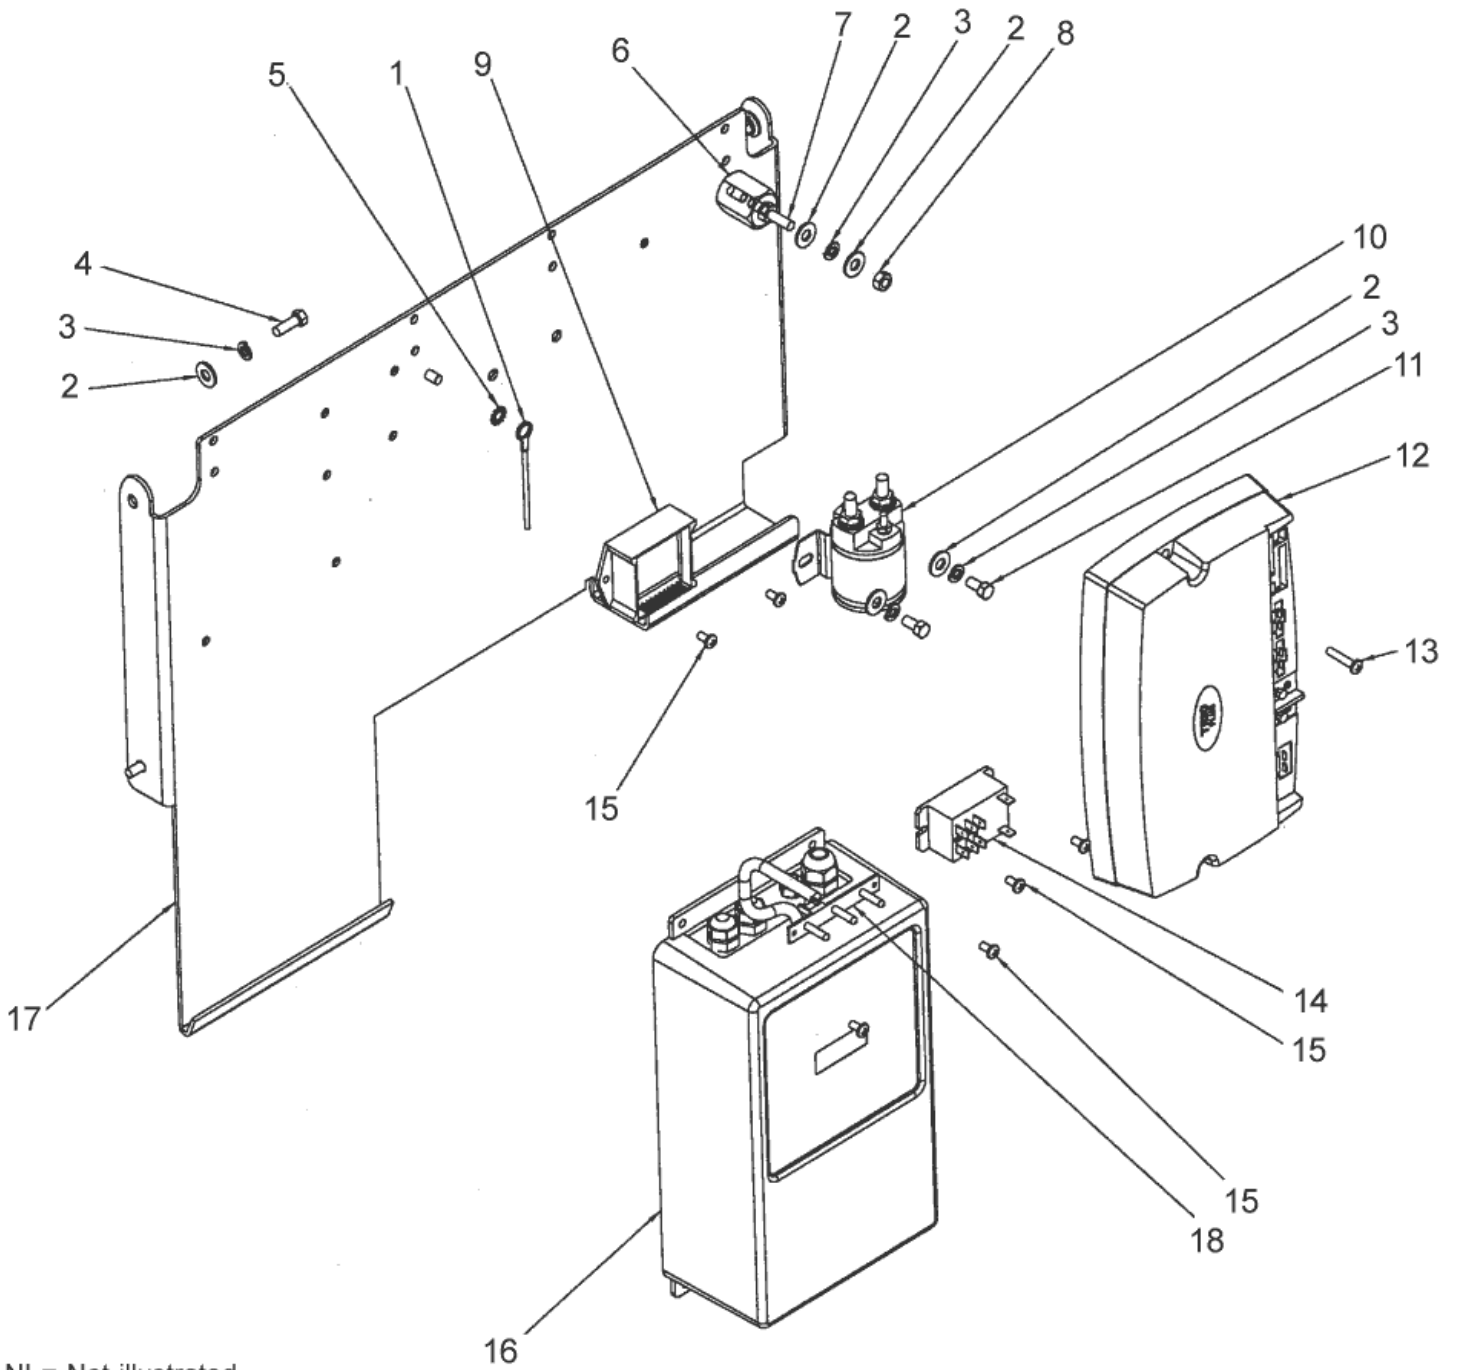

Electrical panel

SCRUBTEC R571, -C, 586, BOOST R - i drive

20-09-2011

StyMiste ID
SCRUBTECR57134

46

NI = Not illustrated

Electrical panel

SCRUBTEC R571, -C, 586, BOOST R - i drive

20-09-2011

StyMiste ID
SCRUBTECR57134

47

Pos	Vare nr.	Ant	Beskrivelse	EAN
1	40785A	1	HARNES MAIN POWER CYL	5711143023
1	40872C	1	HARNES MAIN POWER RIDER I - drive	5711143023
2	87026A	8	WASHER, .250, FLAT, SS	5711143081
3	980657	7	WASHER,LK 1/4 STD	5711143089
4	962086	4	SCR 1/4 20X 3/4 HX ST CAP	5711143086
5	980614	1	WASHER LK 1/4 EXT TOOTHPL	5711143089
6	854849	1	INSULATOR RO 42/32IX/26IX	5711143080
7	83302A	1	STUD 1/4 20	5711143079
8	81104A	1	MØTRIK	5711143078
9	40891A	1	MODULE SPEED INTERFACE	5711143023
10	41801A	1	CONTACTOR 36V	5711143025
11	962430	2	SCR 1/4 20X 1/2 HX ST MACH	5711143086
12	40769A	1	CONTROLLER R 586	5711143022
12	40769C	1	CONTROLLER 34IN MAIN IDR IVE R 586	5711143022
12	40878A	1	STYREBOKS R 571 C R 571	5711143023
12	40878C	1	CONTROLLER TRIO 28 MAIN R 571	5711143023
12	40937A	1	CONTROLLER TRIO 32 MAIN R81	5711143024
13	962113	1	SCR 10 32X1 RD ST MACH	5711143086
14	40892A	1	RELAY DPDT 36VDC	5711143023
15	962929	6	SCREW 10 32X 3/8 BD SS PH	5711143087
16	40797A	1	LADER, 36V CE 230V 50/60	5711143023
17	61558A	1	PANEL ELECTRICAL	5711143058
18	40728A	1	LADER, (ON BOARD)	5711143022
NI	40873B	1	HARNES LOGIC WOPT	5711143023
NI	40882A	1	CABLE 200 AMP FUSIBLE	5711143023
NI	40895A	1	CABLE 24 POS BATTERY	5711143023
NI	40896A	1	CABLE 32 NEG BATTERY	5711143023
NI	41217A	1	KABELSÆT	5711143025
NI	71015A	1	LABEL GASES CHEMICALS	5711143071