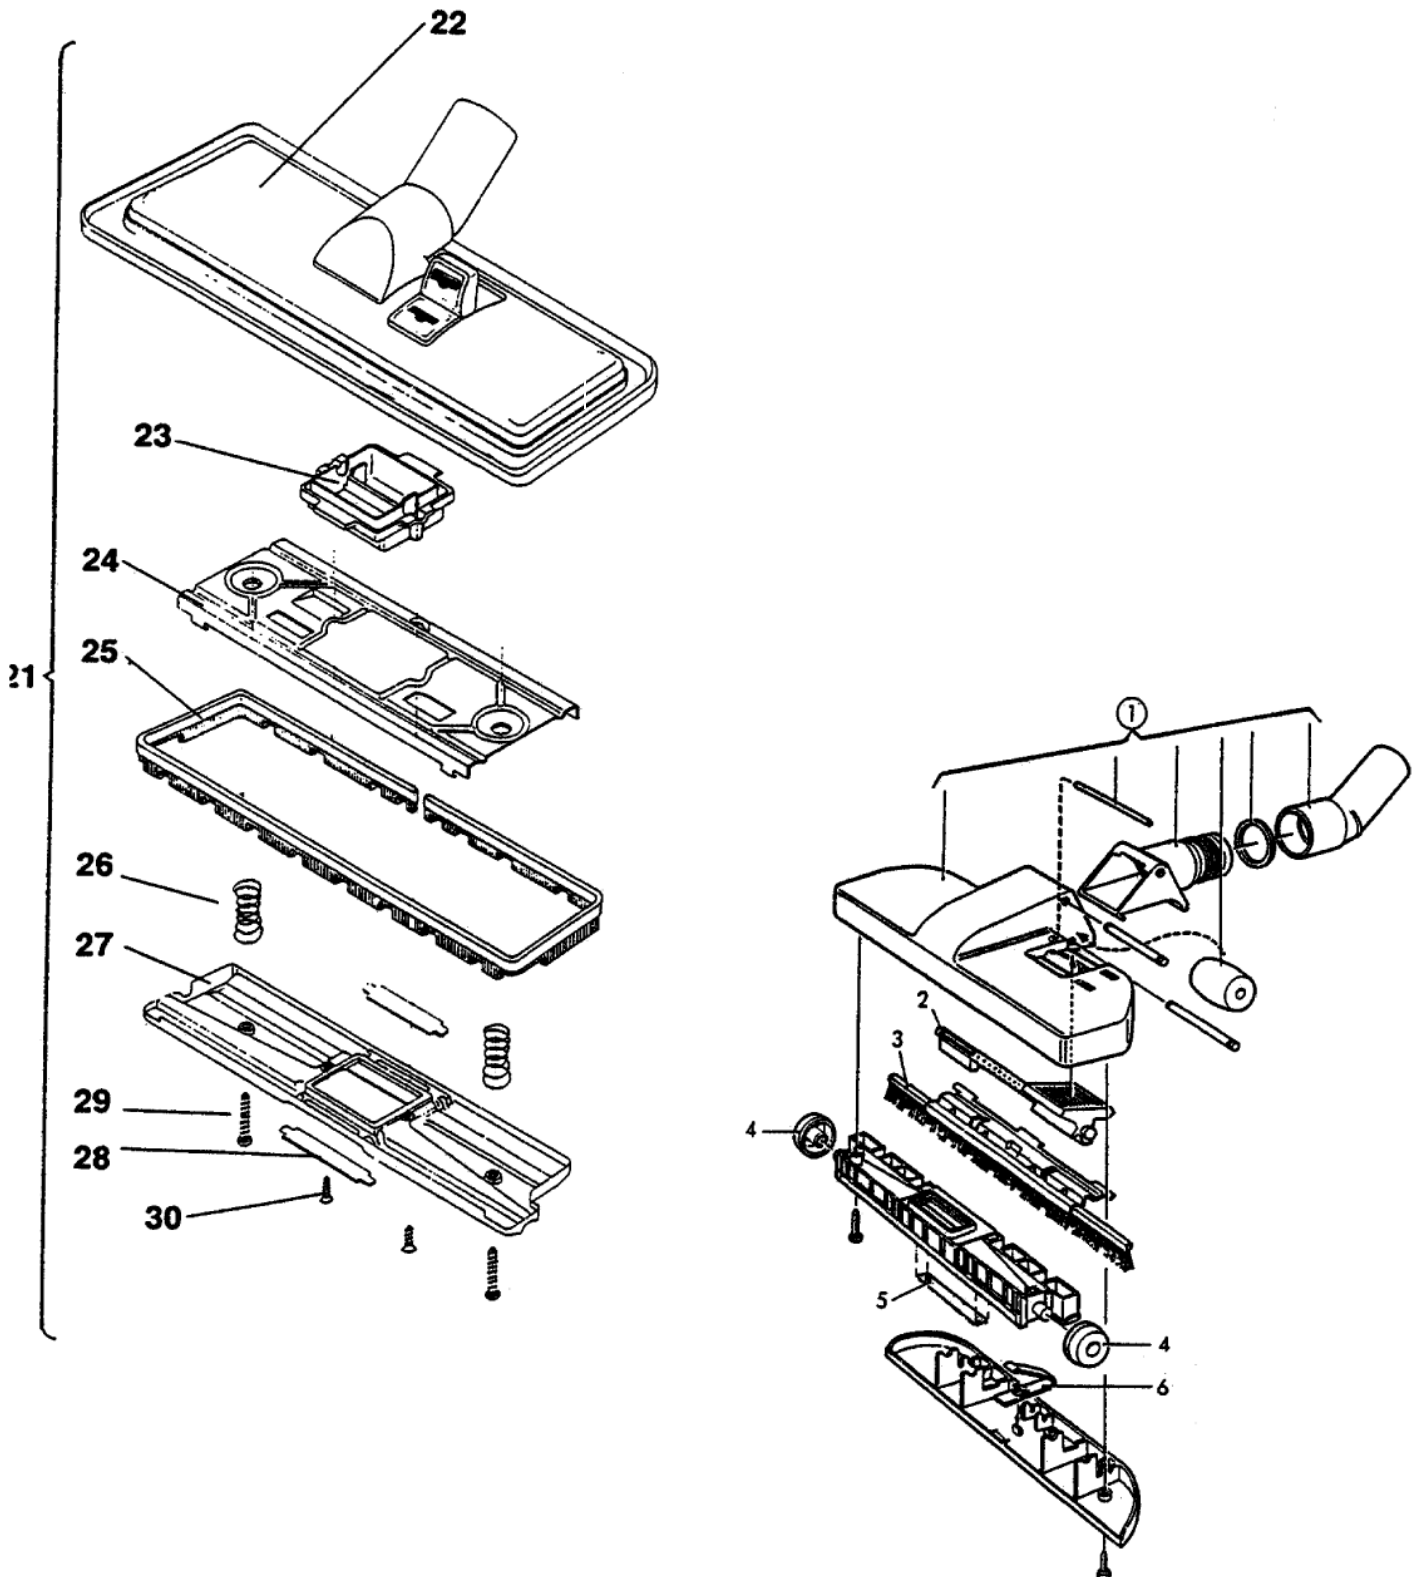

DYSEDELE

UZ 932

17-05-2011

StyMiste ID BX36110

11

DYSEDELE

UZ 932

17-05-2011

StyMiste ID

BX36110

12

Pos	Vare nr.	Ant	Beskrivelse	EAN
5	011 5457 000	1	PLYSCHPLATTA	7319519351
21	140 5634 500	1	KOMBIMUNDSTYKKE Ø32	7319519632
28	81829600	1	TRÆVLEFILT, KOMBIMUND