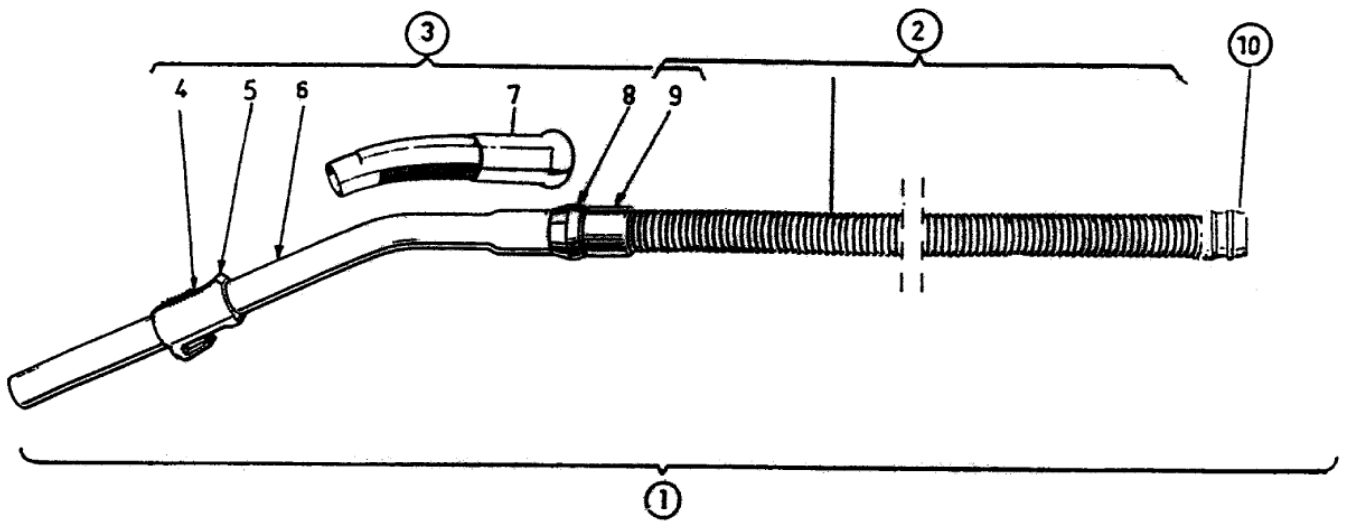

SLANGEDELE

UZ 932

17-05-2011

StyMiste ID

BX3616

7

SLANGEDELE

UZ 932

17-05-2011

StyMiste ID

BX3616

8

Pos	Vare nr.	Ant	Beskrivelse	EAN
1	140 2782 070	1	SUGESLANGE UZ872-932 _	7319519372
2	140 2781 010	1	SUGSLANG 11/4"1,9M	7319519372
3	140 5116 500	1	RØR, BUET GD930	7319519632
4	140 5116 500	1	RØR, BUET GD930	7319519632
5	010 9614 080	1	HÅLLARE SVART+	7319519349
6	140 5116 500	1	RØR, BUET GD930	7319519632
8	147 0754 000	1	SEAL RING	7319519646
9	145 1010 000	1	RESERVDELSATS SLANGSTOS	7319519488
10	140 3304 500	1	KOBLING,32MM UZ934	7319519631