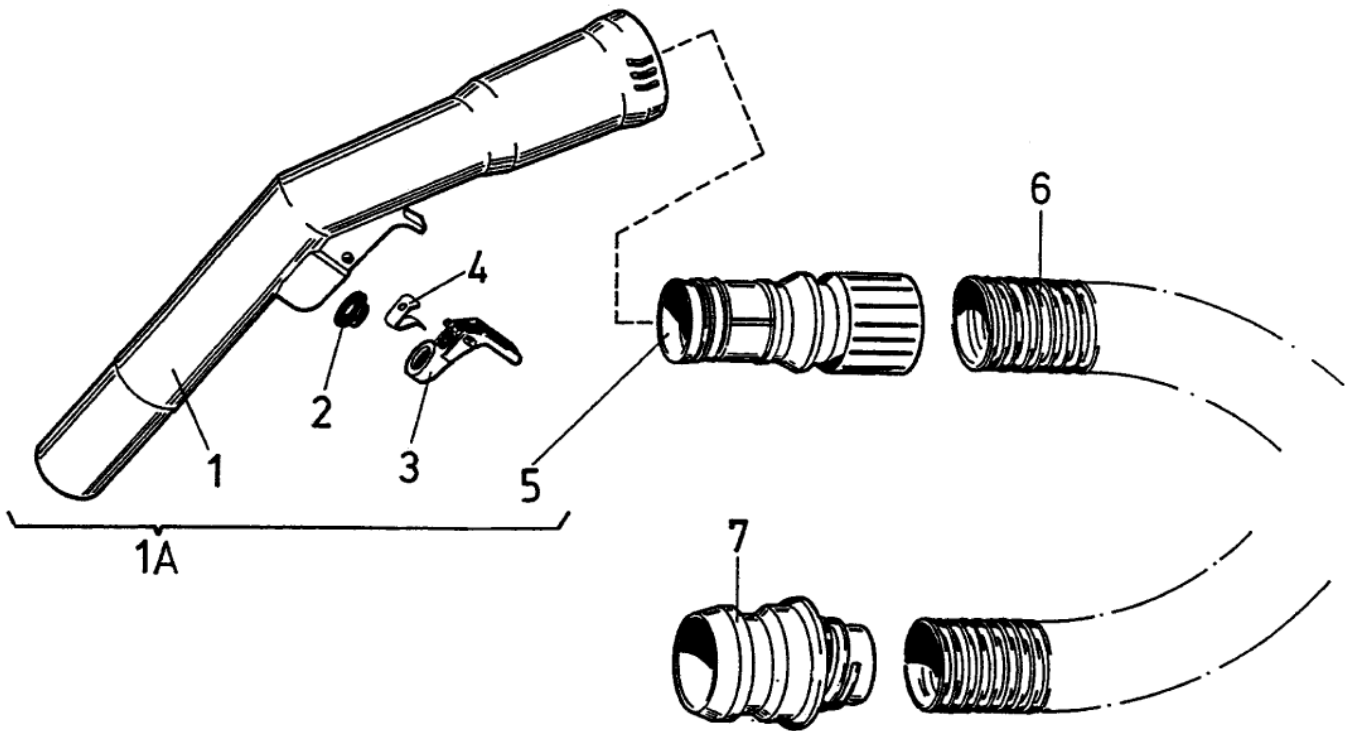

SLANGEDELE

UZ 932

17-05-2011

StyMiste ID

BX3618

9

SLANGEDELE

UZ 932

17-05-2011

StyMiste ID

BX3618

10

Pos	Vare nr.	Ant	Beskrivelse	EAN
1	140 6430 500	1	SUGESLANGE 32MM UZ934	7319519631
2	140 7584 500	1	RØR, BUET GM110/130 HOSE HANDLE FOR 32 MM HOS	7319519631
5	145 1010 000	1	RESERVDELSATS SLANGSTOS	7319519488
7	140 3304 500	1	KOBLING,32MM UZ934	7319519631
1A	140 7584 500	1	RØR, BUET GM110/130 HOSE HANDLE FOR 32 MM HOS	7319519631