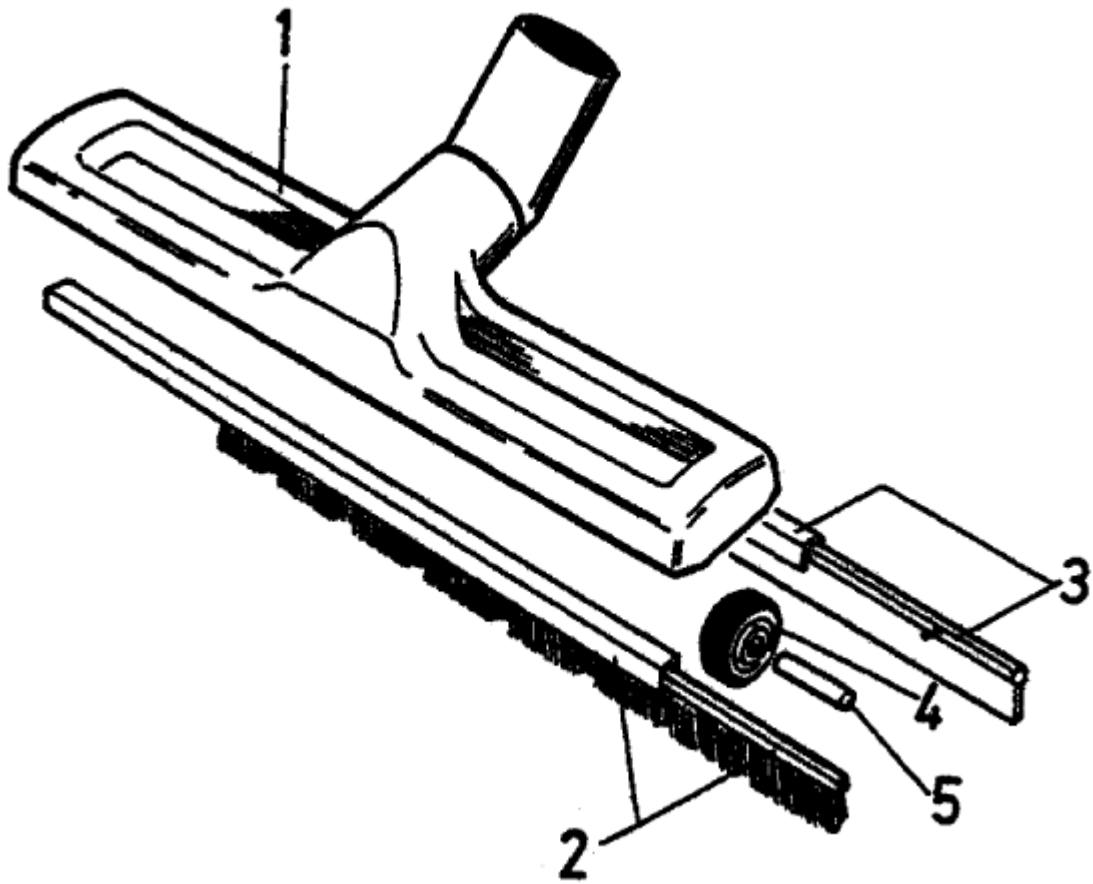

DYSEDELE

UZ 932

17-05-2011

StyMiste ID

BX36112

13

DYSEDELE

UZ 932

17-05-2011

StyMiste ID

BX36112

14

Pos	Vare nr.	Ant	Beskrivelse	EAN
2	140 8741 000	1	BØRSTE, 140 6700 000	7319519414
4	140 8743 000	2	HJUL	7319519414
5	140 8744 000	2	AXEL	7319519414
BX	140 6700 020	1	MUNSTYCKE D300DG-GUMMI 93 2-72	7319519400