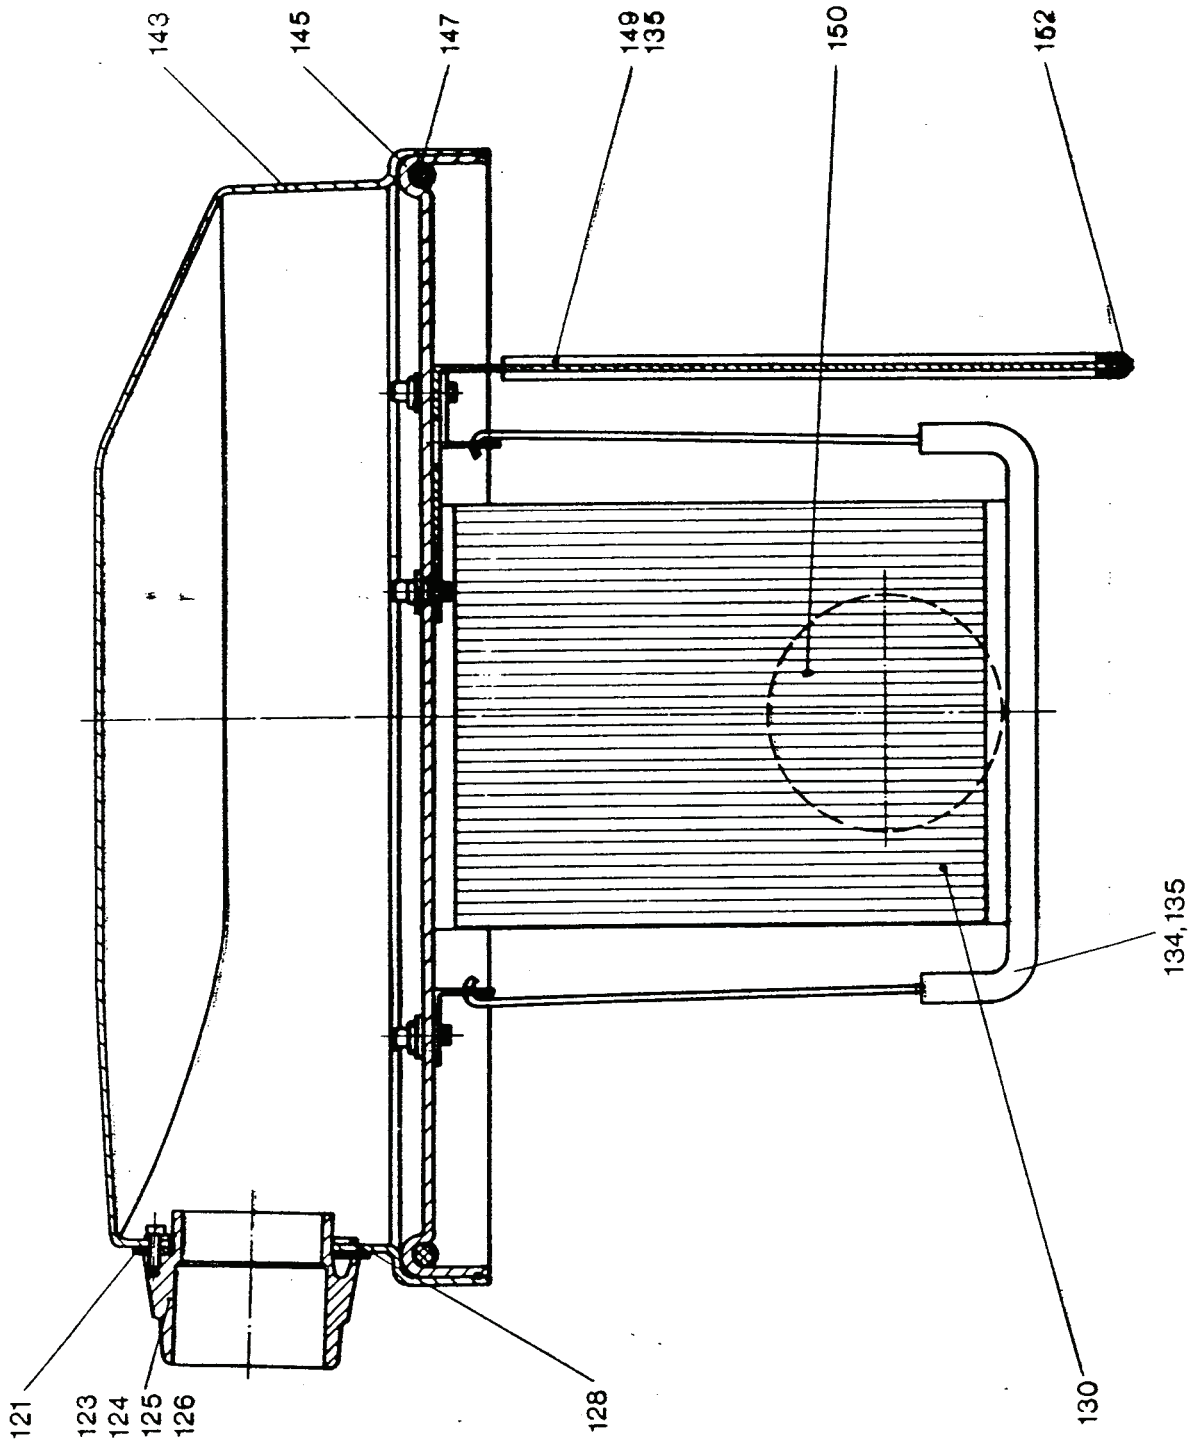

Wap Turbo D

Ersatzteilliste / Schaltplan

0884

12920884

Pos.	Benennung	ET-Best.Nr.	Pos.	Benennung	ET-Best.Nr.
	Grundrahmen kpl.	14651	95	Schalldämmung	14713
53	Saugschlauch kpl.	11491	98	Grundrahmen	11488
	Schlauchmuffe	11635	100	Rad ø200	3204
	Schlauch 700 lg.	11636	102	Radkappe ø20	3750
	Schlauchschelle	14030	105	Deichsel	11447
55	Luftleitblech	14579	107	Zylinderschraube M5x12 DIN 84 verz.	2784
56	Haltewinkel	11494	108	Fächerscheibe A5,3 DIN 6798 verz.	3376
57	Blindniet ø4x9,5	11691	110	Hinteres Bodenblech	11496
59	Klemmverschluß mit Schlitzkopf	11419			
61	Schalldämmung	14709			
62	Schalldämmung	14708			
63	Dichtung ø150xø110	5337	* zu68	ohne Abbildung	
64	Türe	14580		Poly-V-Riemen	11493
65	Profilgummi	11052		Drehstrom-Norm-Motor	11495
68	Saugaggregat	10917		Riemenscheibe D37	15187
71	Deckel	14694		Riemenscheibe D195	15188
72	Zylinderblechschraube B2,9x9,5 DIN 7981 verz.	4036		Gebläse	15075
73	Lenkrolle	11415			
74	Senkschraube M10x30 DIN 7991 verz.	11409			
75	Fächerscheibe V10,5 DIN 6798 schwarz	11410			
80	Schalldämmung	14710			
83	Schlauchsutzring	11498			
86	Kantenschutz	1423			
87	Schalldämmung	15169			
89	Schalldämmung	14711			
91	Knickschutz	33774			
92	Schalldämmung	14712			
93	Sechskantmutter M4 DIN 934 verz.	2759			
94	federnde Zahnscheibe A4,3 DIN 6798 verz.	4021			

12850884

Pos.	Benennung	ET-Best.Nr.	Pos.	Benennung	ET-Best.Nr.
	Haube kpl.	11490			
121	Dichtring	14858			
123	Einlaßfitting	11472			
124	Zylinderschraube M4x16 DIN 84 verz.	3482			
125	Fächerscheibe A4,3 DIN 6798 verz.	4021			
126	Scheibe A4,3 DIN 125 verz.	3092			
128	Halteblech	14857			
130	Filterpatrone	5569			
134	Einbausatz Filterhalterung	10882			
135	Sechskantschraube M5x20 DIN 933 verz.	8915			
143	Haube	14860			
145	Deckel kpl.	15181			
147	Dichtung	5082			
149	Versteifungsplatte	10884			
150	Schwimmerkugel	14256			
152	Kantenschutz	1423			