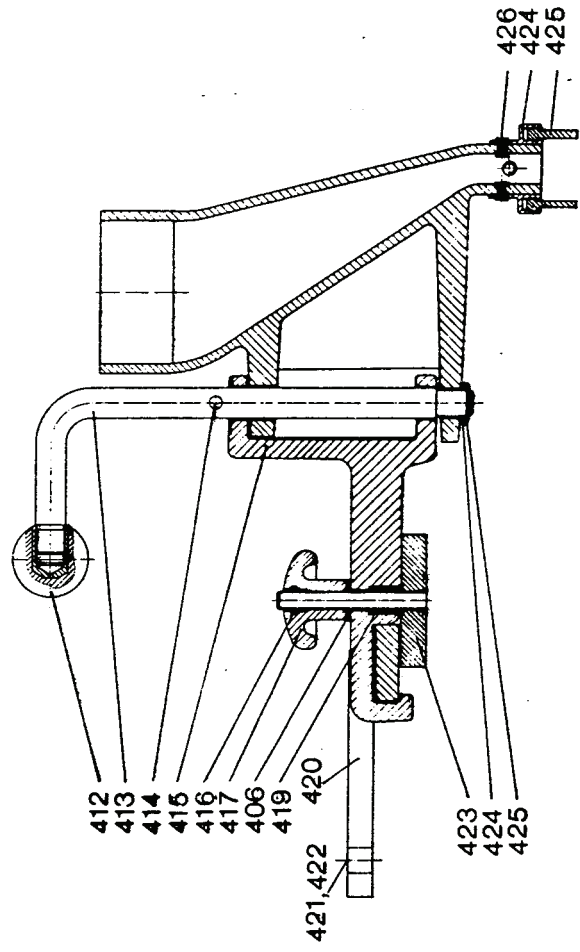

Pos.	Benennung	ET-Best.Nr.	Pos.	Benennung	ET-Best.Nr.
	Sonderzubehör			ohne Abbildung	
	Fahrbare Bodendüse	14753		Saugschlauch $\phi 50 \times 1630$	11984
401	Flachkopfschraube M6x5 DIN 923 verz.	6445		Anschlußmuffe $\phi 50$	11809
402	Federscheibe B8 DIN 137 verz.	6710		Winkelanschluß $\phi 50$	5089
403	Verschlußplatte	6444			
404	Rolle	6458			
405	Zylinderschraube M8x16 DIN 912 verz.	4698			
406	Scheibe A8,4 DIN 125 verz.	2762			
407	Hutmutter M8 DIN 1587 verz.	3946			
408	Ventilfeder	3700			
409	Rändelmutter AM8 DIN 6303 St50	6456			
410	Bügel kpl.	6443			
411	Bodendüse	6711			
412	Kugelknopf	6455			
413	Schubstange	6426			
414	Zylinderstift 4m6x20 DIN 7 St50K	6457			
415	Halterung	6424			
416	O-Ring $\phi 7 \times 2$	6716			
417	Sterngriff	6452			
419	Druckfeder	6459			
420	Halterung für Bodendüse	14924			
421	Sechskantschraube M8x20 DIN 933 verz.	2753			
422	Federring A8 DIN 7980 verz.	2798			
423	Platte kpl.	6453			
424	Scheibe A10,5 DIN 125 verz.	2767			
425	Sicherungsring 8D DIN 6799	8782			
426	Blindniet $\phi 3,2 \times 9,5$	6714			
427	Halteschiene	10197			
428	Gummiprofilleiste	6447			

12910884