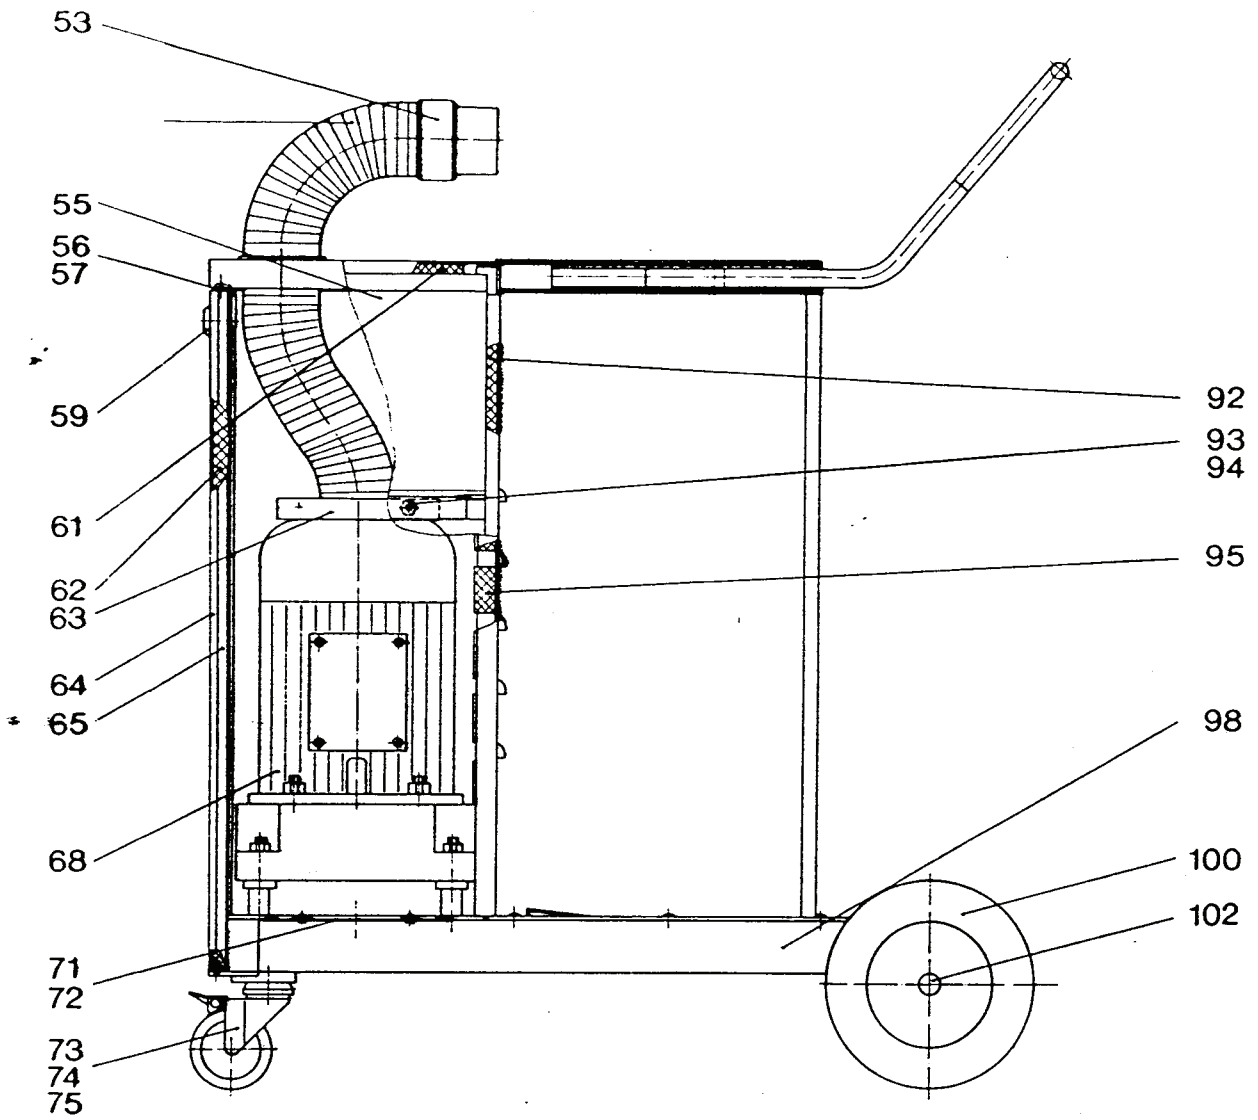

Wap Turbo D

Ersatzteilliste / Schaltplan

0884

12920884

Pos.	Benennung	ET-Best.Nr.	Pos.	Benennung	ET-Best.Nr.
	Grundrahmen kpl.	14651	95	Schalldämmung	14713
53	Saugschlauch kpl.	11491	98	Grundrahmen	11488
	Schlauchmuffe	11635	100	Rad ø200	3204
	Schlauch 700 lg.	11636	102	Radkappe ø20	3750
	Schlauchschelle	14030	105	Deichsel	11447
55	Luftleitblech	14579	107	Zylinderschraube M5x12 DIN 84 verz.	2784
56	Haltewinkel	11494	108	Fächerscheibe A5,3 DIN 6798 verz.	3376
57	Blindniet ø4x9,5	11691	110	Hinteres Bodenblech	11496
59	Klemmverschluß mit Schlitzkopf	11419			
61	Schalldämmung	14709			
62	Schalldämmung	14708			
63	Dichtung ø150xø110	5337	* zu68	ohne Abbildung	
64	Türe	14580		Poly-V-Riemen	11493
65	Profilgummi	11052		Drehstrom-Norm-Motor	11495
68	Saugaggregat	10917		Riemenscheibe D37	15187
71	Deckel	14694		Riemenscheibe D195	15188
72	Zylinderblechschraube B2,9x9,5 DIN 7981 verz.	4036		Gebläse	15075
73	Lenkrolle	11415			
74	Senkschraube M10x30 DIN 7991 verz.	11409			
75	Fächerscheibe V10,5 DIN 6798 schwarz	11410			
80	Schalldämmung	14710			
83	Schlauchsutzring	11498			
86	Kantenschutz	1423			
87	Schalldämmung	15169			
89	Schalldämmung	14711			
91	Knickschutz	33774			
92	Schalldämmung	14712			
93	Sechskantmutter M4 DIN 934 verz.	2759			
94	federnde Zahnscheibe A4,3 DIN 6798 verz.	4021			

12850884

Pos.	Benennung	ET-Best.Nr.	Pos.	Benennung	ET-Best.Nr.
	Haube kpl.	11490			
121	Dichtring	14858			
123	Einlaßfitting	11472			
124	Zylinderschraube M4x16 DIN 84 verz.	3482			
125	Fächerscheibe A4,3 DIN 6798 verz.	4021			
126	Scheibe A4,3 DIN 125 verz.	3092			
128	Halteblech	14857			
130	Filterpatrone	5569			
134	Einbausatz Filterhalterung	10882			
135	Sechskantschraube M5x20 DIN 933 verz.	8915			
143	Haube	14860			
145	Deckel kpl.	15181			
147	Dichtung	5082			
149	Versteifungsplatte	10884			
150	Schwimmerkugel	14256			
152	Kantenschutz	1423			