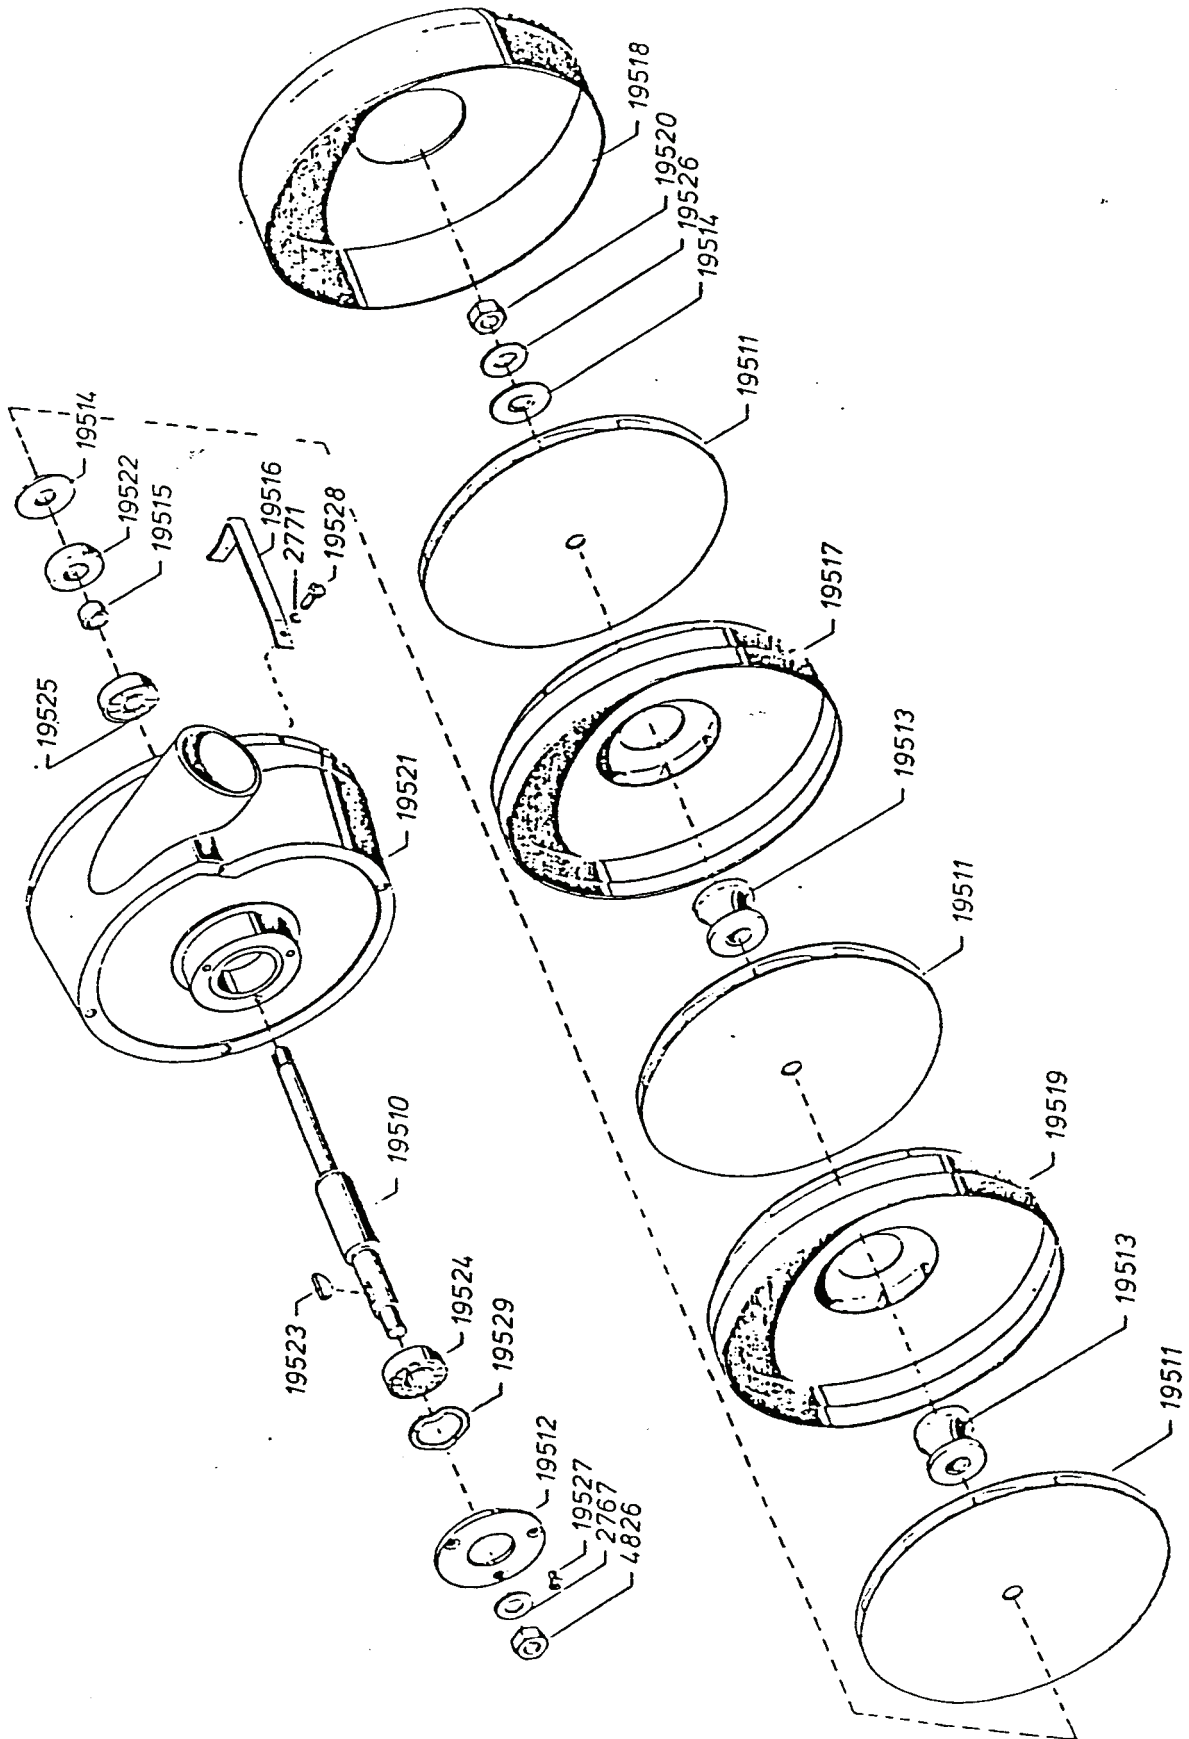

Wap Turbo D

Ersatzteilliste / Schaltplan

0884

12920884

Pos.	Benennung	ET-Best.Nr.	Pos.	Benennung	ET-Best.Nr.
	Grundrahmen kpl.	14651	95	Schalldämmung	14713
53	Saugschlauch kpl.	11491	98	Grundrahmen	11488
	Schlauchmuffe	11635	100	Rad ø200	3204
	Schlauch 700 lg.	11636	102	Radkappe ø20	3750
	Schlauchschelle	14030	105	Deichsel	11447
55	Luftleitblech	14579	107	Zylinderschraube M5x12 DIN 84 verz.	2784
56	Haltewinkel	11494	108	Fächerscheibe A5,3 DIN 6798 verz.	3376
57	Blindniet ø4x9,5	11691	110	Hinteres Bodenblech	11496
59	Klemmverschluß mit Schlitzkopf	11419			
61	Schalldämmung	14709			
62	Schalldämmung	14708			
63	Dichtung ø150xø110	5337	* zu68	ohne Abbildung	
64	Türe	14580		Poly-V-Riemen	11493
65	Profilgummi	11052		Drehstrom-Norm-Motor	11495
68	Saugaggregat	10917		Riemenscheibe D37	15187
71	Deckel	14694		Riemenscheibe D195	15188
72	Zylinderblechschraube B2,9x9,5 DIN 7981 verz.	4036		Gebläse	15075
73	Lenkrolle	11415			
74	Senkschraube M10x30 DIN 7991 verz.	11409			
75	Fächerscheibe V10,5 DIN 6798 schwarz	11410			
80	Schalldämmung	14710			
83	Schlauchsutzring	11498			
86	Kantenschutz	1423			
87	Schalldämmung	15169			
89	Schalldämmung	14711			
91	Knickschutz	33774			
92	Schalldämmung	14712			
93	Sechskantmutter M4 DIN 934 verz.	2759			
94	federnde Zahnscheibe A4,3 DIN 6798 verz.	4021			

12850884

Pos.	Benennung	ET-Best.Nr.	Pos.	Benennung	ET-Best.Nr.
	Haube kpl.	11490			
121	Dichtring	14858			
123	Einlaßfitting	11472			
124	Zylinderschraube M4x16 DIN 84 verz.	3482			
125	Fächerscheibe A4,3 DIN 6798 verz.	4021			
126	Scheibe A4,3 DIN 125 verz.	3092			
128	Halteblech	14857			
130	Filterpatrone	5569			
134	Einbausatz Filterhalterung	10882			
135	Sechskantschraube M5x20 DIN 933 verz.	8915			
143	Haube	14860			
145	Deckel kpl.	15181			
147	Dichtung	5082			
149	Versteifungsplatte	10884			
150	Schwimmerkugel	14256			
152	Kantenschutz	1423			