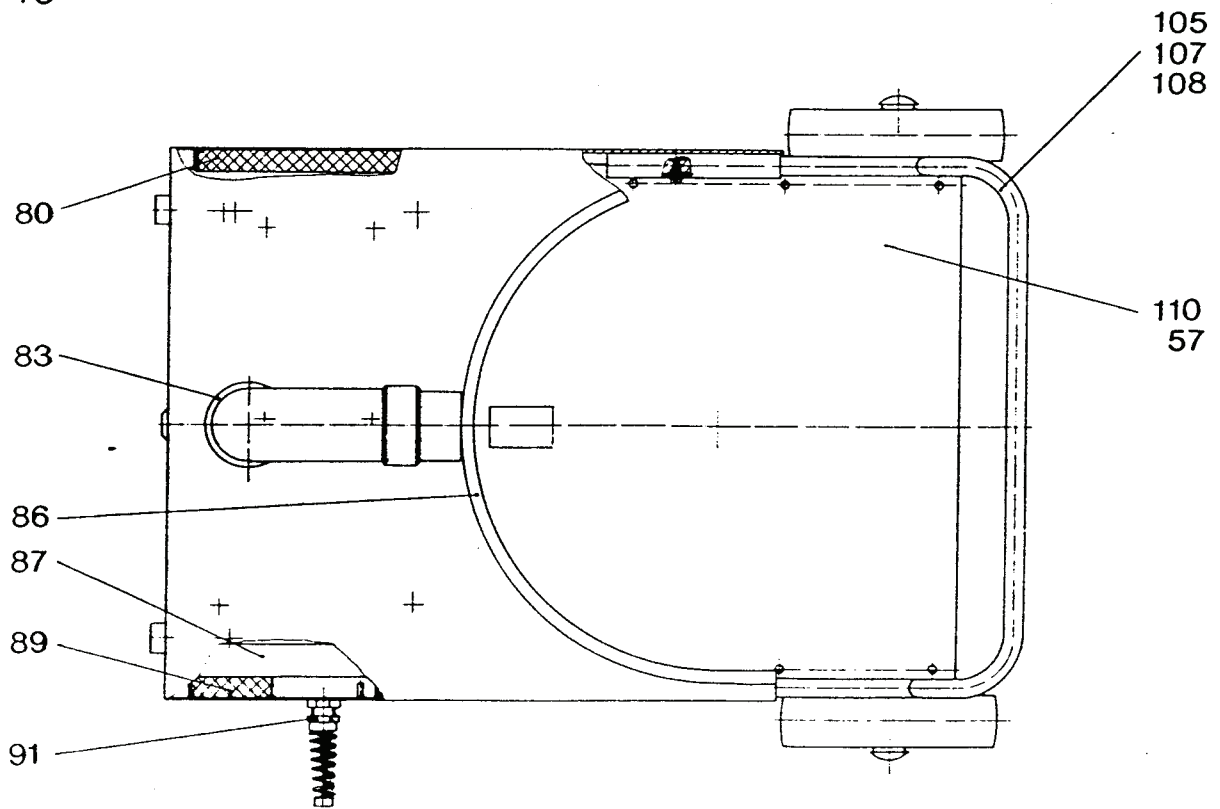

Wap Turbo D

Ersatzteilliste / Schaltplan

0884

12920884

Pos.	Benennung	ET-Best.Nr.	Pos.	Benennung	ET-Best.Nr.
	Grundrahmen kpl.	14651	95	Schalldämmung	14713
53	Saugschlauch kpl.	11491	98	Grundrahmen	11488
	Schlauchmuffe	11635	100	Rad ø200	3204
	Schlauch 700 lg.	11636	102	Radkappe ø20	3750
	Schlauchschelle	14030	105	Deichsel	11447
55	Luftleitblech	14579	107	Zylinderschraube M5x12 DIN 84 verz.	2784
56	Haltewinkel	11494	108	Fächerscheibe A5,3 DIN 6798 verz.	3376
57	Blindniet ø4x9,5	11691	110	Hinteres Bodenblech	11496
59	Klemmverschluß mit Schlitzkopf	11419			
61	Schalldämmung	14709			
62	Schalldämmung	14708			
63	Dichtung ø150xø110	5337	* zu68	ohne Abbildung	
64	Türe	14580		Poly-V-Riemen	11493
65	Profilgummi	11052		Drehstrom-Norm-Motor	11495
68	Saugaggregat	10917		Riemenscheibe D37	15187
71	Deckel	14694		Riemenscheibe D195	15188
72	Zylinderblechschraube B2,9x9,5 DIN 7981 verz.	4036		Gebläse	15075
73	Lenkrolle	11415			
74	Senkschraube M10x30 DIN 7991 verz.	11409			
75	Fächerscheibe V10,5 DIN 6798 schwarz	11410			
80	Schalldämmung	14710			
83	Schlauchsutzring	11498			
86	Kantenschutz	1423			
87	Schalldämmung	15169			
89	Schalldämmung	14711			
91	Knickschutz	33774			
92	Schalldämmung	14712			
93	Sechskantmutter M4 DIN 934 verz.	2759			
94	federnde Zahnscheibe A4,3 DIN 6798 verz.	4021			

12850884

Pos.	Benennung	ET-Best.Nr.	Pos.	Benennung	ET-Best.Nr.
	Haube kpl.	11490			
121	Dichtring	14858			
123	Einlaßfitting	11472			
124	Zylinderschraube M4x16 DIN 84 verz.	3482			
125	Fächerscheibe A4,3 DIN 6798 verz.	4021			
126	Scheibe A4,3 DIN 125 verz.	3092			
128	Halteblech	14857			
130	Filterpatrone	5569			
134	Einbausatz Filterhalterung	10882			
135	Sechskantschraube M5x20 DIN 933 verz.	8915			
143	Haube	14860			
145	Deckel kpl.	15181			
147	Dichtung	5082			
149	Versteifungsplatte	10884			
150	Schwimmerkugel	14256			
152	Kantenschutz	1423			