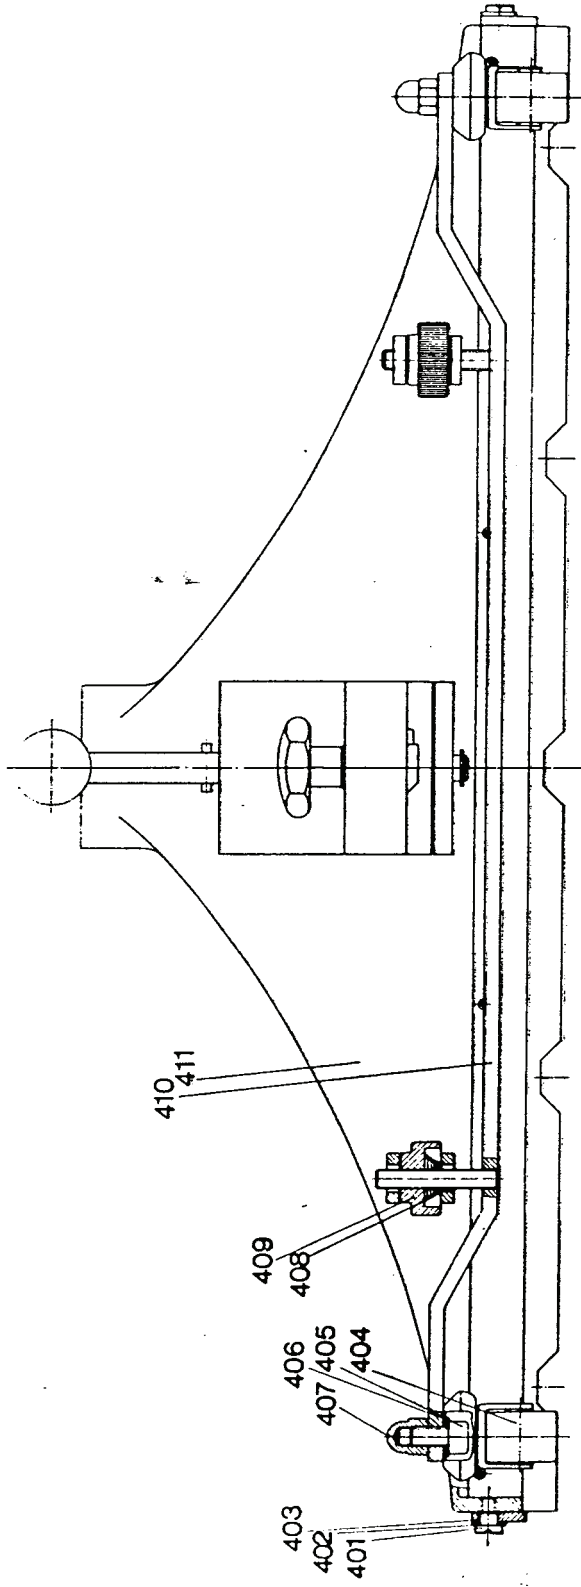

Pos.	Benennung	ET-Best.Nr.	Pos.	Benennung	ET-Best.Nr.
	Sonderzubehör			ohne Abbildung	
	Fahrbare Bodendüse	14753		Saugschlauch $\phi 50 \times 1630$	11984
401	Flachkopfschraube M6x5 DIN 923 verz.	6445		Anschlußmuffe $\phi 50$	11809
402	Federscheibe B8 DIN 137 verz.	6710		Winkelanschluß $\phi 50$	5089
403	Verschlußplatte	6444			
404	Rolle	6458			
405	Zylinderschraube M8x16 DIN 912 verz.	4698			
406	Scheibe A8,4 DIN 125 verz.	2762			
407	Hutmutter M8 DIN 1587 verz.	3946			
408	Ventilfeder	3700			
409	Rändelmutter AM8 DIN 6303 St50	6456			
410	Bügel kpl.	6443			
411	Bodendüse	6711			
412	Kugelknopf	6455			
413	Schubstange	6426			
414	Zylinderstift 4m6x20 DIN 7 St50K	6457			
415	Halterung	6424			
416	O-Ring $\phi 7 \times 2$	6716			
417	Sterngriff	6452			
419	Druckfeder	6459			
420	Halterung für Bodendüse	14924			
421	Sechskantschraube M8x20 DIN 933 verz.	2753			
422	Federring A8 DIN 7980 verz.	2798			
423	Platte kpl.	6453			
424	Scheibe A10,5 DIN 125 verz.	2767			
425	Sicherungsring 8D DIN 6799	8782			
426	Blindniet $\phi 3,2 \times 9,5$	6714			
427	Halteschiene	10197			
428	Gummiprofilleiste	6447			

12910884