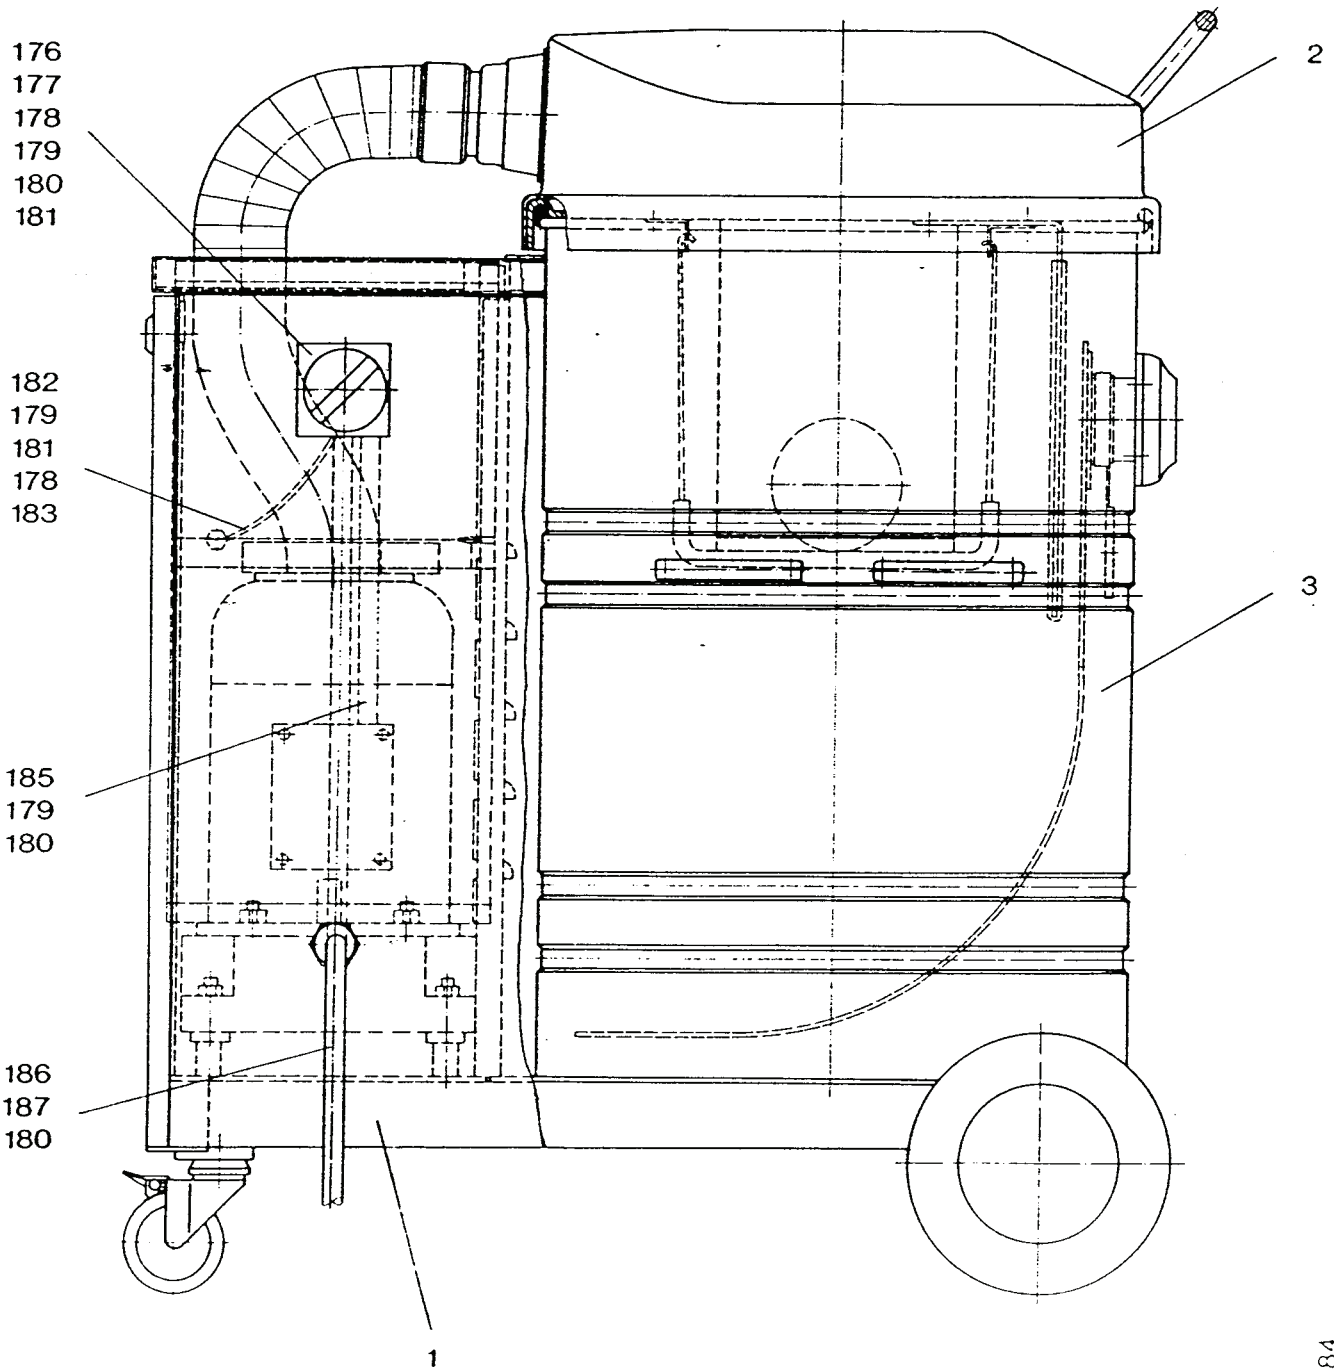

Wap Turbo D

Ersatzteilliste / Schaltplan

0884

12920884

Pos.	Benennung	ET-Best.Nr.	Pos.	Benennung	ET-Best.Nr.
	Grundrahmen kpl.	14651	95	Schalldämmung	14713
53	Saugschlauch kpl.	11491	98	Grundrahmen	11488
	Schlauchmuffe	11635	100	Rad ø200	3204
	Schlauch 700 lg.	11636	102	Radkappe ø20	3750
	Schlauchschelle	14030	105	Deichsel	11447
55	Luftleitblech	14579	107	Zylinderschraube M5x12 DIN 84 verz.	2784
56	Haltewinkel	11494	108	Fächerscheibe A5,3 DIN 6798 verz.	3376
57	Blindniet ø4x9,5	11691	110	Hinteres Bodenblech	11496
59	Klemmverschluß mit Schlitzkopf	11419			
61	Schalldämmung	14709			
62	Schalldämmung	14708			
63	Dichtung ø150xø110	5337	* zu68	ohne Abbildung	
64	Türe	14580		Poly-V-Riemen	11493
65	Profilgummi	11052		Drehstrom-Norm-Motor	11495
68	Saugaggregat	10917		Riemenscheibe D37	15187
71	Deckel	14694		Riemenscheibe D195	15188
72	Zylinderblechschraube B2,9x9,5 DIN 7981 verz.	4036		Gebläse	15075
73	Lenkrolle	11415			
74	Senkschraube M10x30 DIN 7991 verz.	11409			
75	Fächerscheibe V10,5 DIN 6798 schwarz	11410			
80	Schalldämmung	14710			
83	Schlauchsutzring	11498			
86	Kantenschutz	1423			
87	Schalldämmung	15169			
89	Schalldämmung	14711			
91	Knickschutz	33774			
92	Schalldämmung	14712			
93	Sechskantmutter M4 DIN 934 verz.	2759			
94	federnde Zahnscheibe A4,3 DIN 6798 verz.	4021			

12850884

Pos.	Benennung	ET-Best.Nr.	Pos.	Benennung	ET-Best.Nr.
	Haube kpl.	11490			
121	Dichtring	14858			
123	Einlaßfitting	11472			
124	Zylinderschraube M4x16 DIN 84 verz.	3482			
125	Fächerscheibe A4,3 DIN 6798 verz.	4021			
126	Scheibe A4,3 DIN 125 verz.	3092			
128	Halteblech	14857			
130	Filterpatrone	5569			
134	Einbausatz Filterhalterung	10882			
135	Sechskantschraube M5x20 DIN 933 verz.	8915			
143	Haube	14860			
145	Deckel kpl.	15181			
147	Dichtung	5082			
149	Versteifungsplatte	10884			
150	Schwimmerkugel	14256			
152	Kantenschutz	1423			