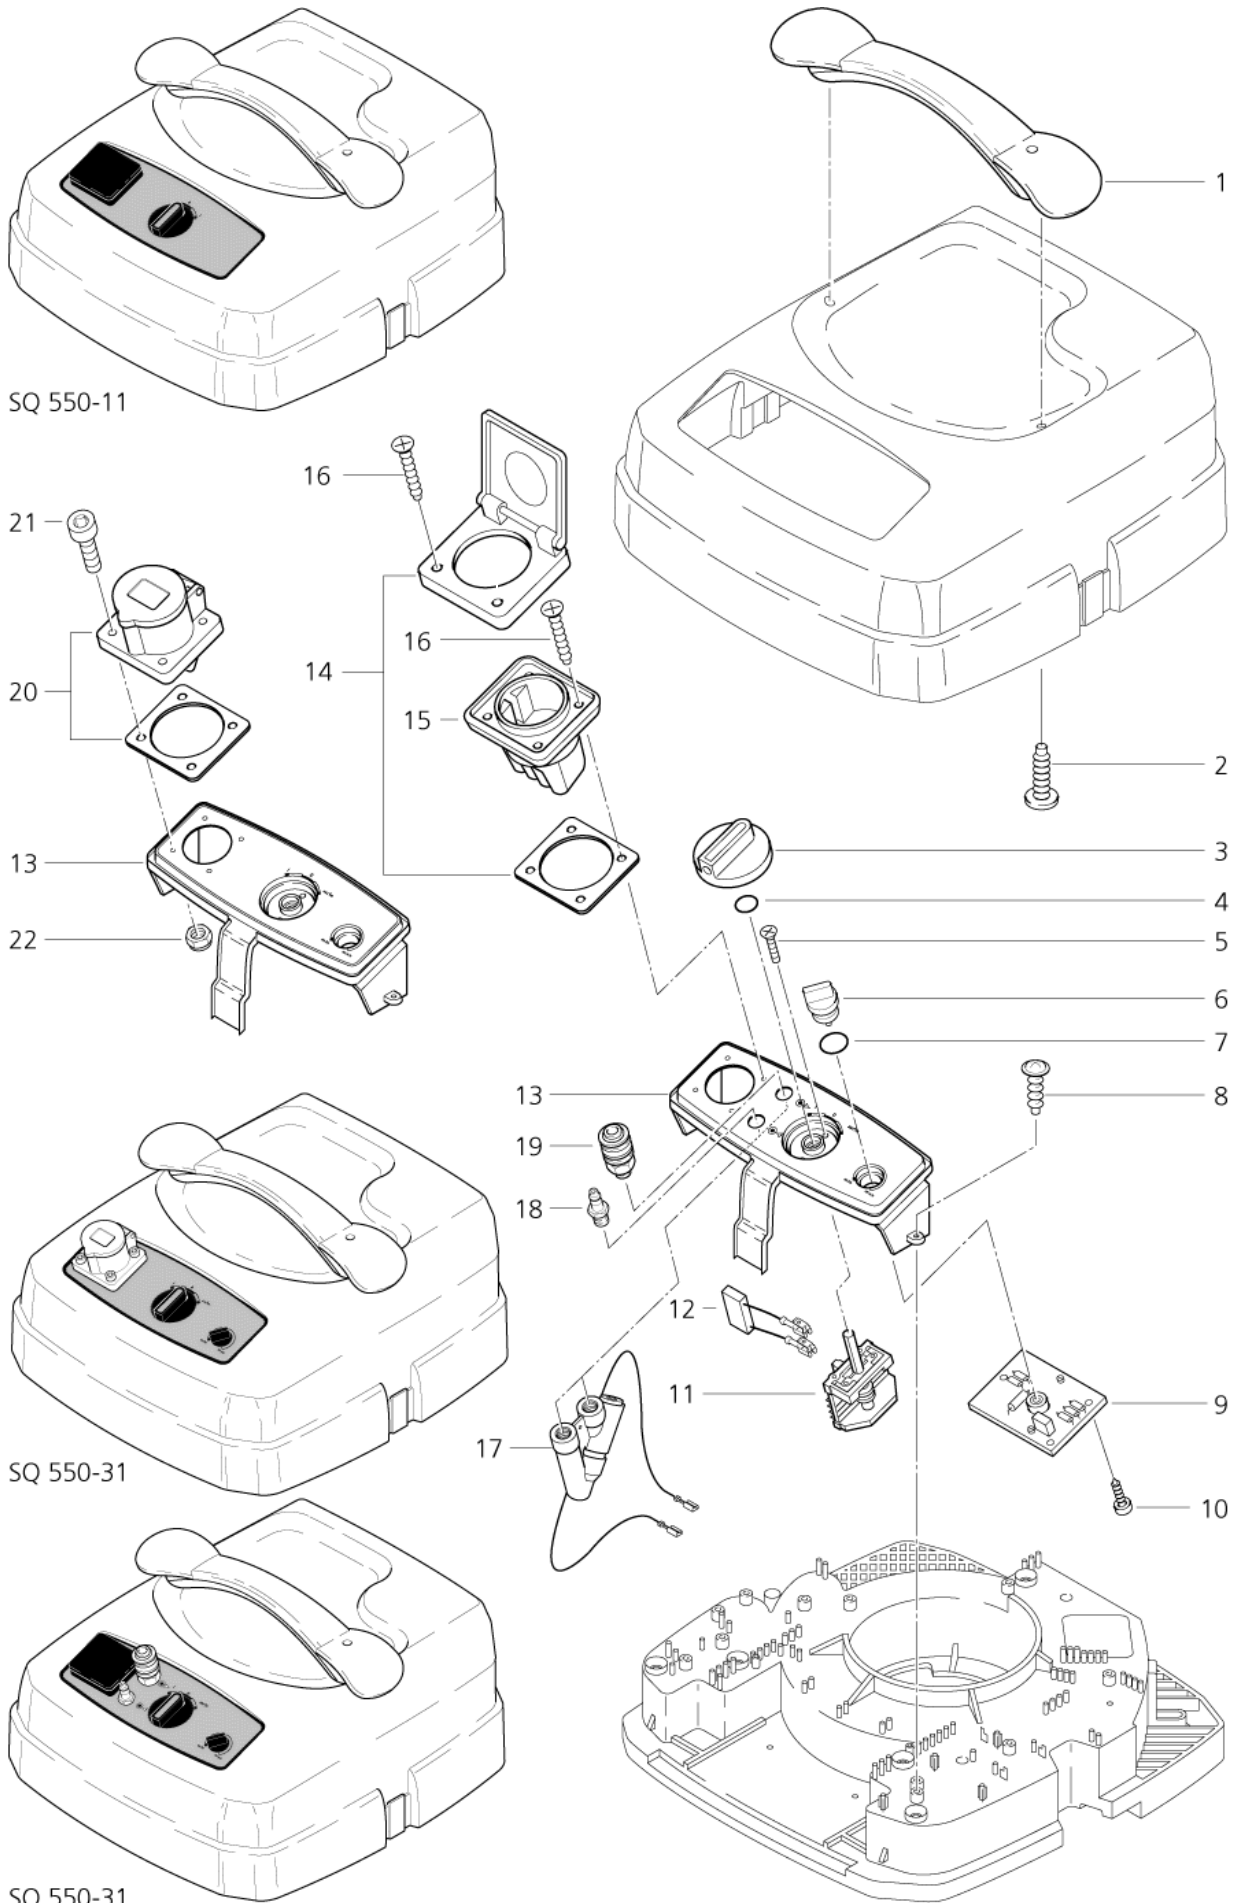

Cabinet top

SQ 550-01

24-06-2011

StyMiste ID
SQ5500102

3

Cabinet top

SQ 550-01

24-06-2011

StyMiste ID

SQ5500102

4

Pos	Vare nr.	Ant	Beskrivelse	EAN
1	26801	1	GREB	4005337268
2	10029	1	SKRUE KA5,0X25	4005337100
3	243611	1	DREJEKNAP	4005337017
4	9868	1	O-RING 10.0X2.5	4005337098
5	18274	1	SKRUE M4X12	4005337182
6	43694	1	DREJEKNAP SQ 450-21	SQ 550-21, SQ 550-31 4005337436
7	107400576	1	O-RING 21X1.5	SQ 550-21, SQ 550-31 7319519672
8	11254	1	SKRUE KA3,5X10	4005337112
9	25999	1	AUTOMATIC ON/OFF SYSTEM 1 00-120V	SQ 550-31 *GB,110 V* 4005337259
9	28816	1	AUTOM. KONTAKT SQ450-21	SQ 550-21, SQ 550-31 4005337288
10	4036	1	SKRUE 2,9X9,5	SQ 550-21, SQ 550-31 4005337040
11	29989	1	AFBRYDER SQ450-11	SQ 550-01, SQ 550-11 4005337299
11	48728	1	AFBRYDER SQ450-21,450-31	SQ 550-21, SQ 550-31 4005337487
12	48338	1	KONDENSATOR AERO/SQ/ATTIX	SQ 550-01, SQ 550-11 4005337483
13	65197	1	DÆKPLADE SQ 450-11	SQ 550-11 4005337651
13	65198	1	DÆKPLADE SQ 450-21	SQ 550-21 4005337651
13	65199	1	SWITCH BOX	SQ 550-31 4005337651
13	65203	1	SWITCH BOX	SQ 550-01 4005337652
14	63851	1	DÆKSEL SQ-AERO 840A	4005337638
15	46296	1	STIKDÅSE F. AERO 840A	*EU* 4005337462
15	48278	1	SOCKET GB	*GB,230 V* 4005337482
15	48287	1	Plug socket 2P+PE -CH	*CH* 4005337482
16	46248	1	SKRUE KA3,5X18	4005337462
17	60392	1	FLOW SENSOR	SQ 550-31 4005337603
18	14809	1	OVERGANG	SQ 550-31 4005337148
19	14808	1	NIPPEL	SQ 550-31 4005337148
20	43238	1	SOCKET 2-POL.16A-4H/110-1 30V	SQ 550-31 *GB,110 V* 4005337432
21		1	NOTE COMMENT	SQ 550-31 *GB,110 V* 5701715456
22		1	NOTE COMMENT	SQ 550-31 *GB,110 V* 5701715456