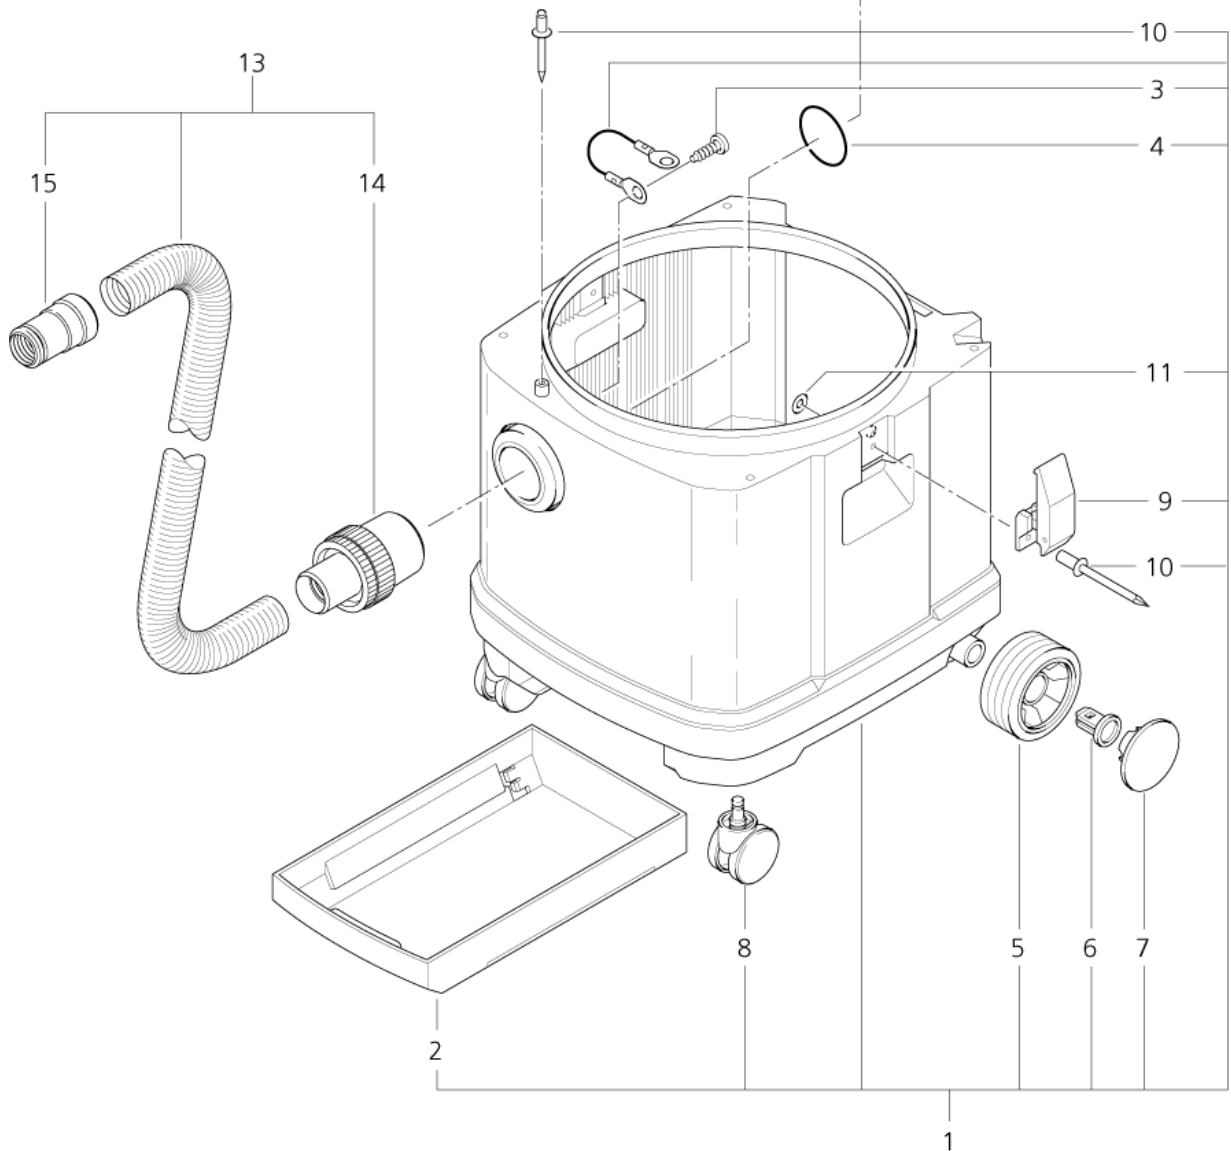

Cabinet bottom SQ550-21, 550-31

SQ 550-01

24-06-2011

StyMiste ID
SQ5500110

11

Cabinet bottom SQ550-21, 550-31

SQ 550-01

24-06-2011

StyMiste ID
SQ5500110

12

Pos	Vare nr.	Ant	Beskrivelse	EAN
1	65205	1	BEHOLDER KOMP. 50 L	4005337652
2	42597	1	DRAWER	4005337425
3	41353	1	SCREW KA35X14 WN1413	4005337413
4	29191	1	PAKNING	4005337291
5	43433	1	HJUL SQ	4005337434
6	43975	1	HJULCLIPS SQ	4005337439
7	65202	1	NAVKAPSEL SQ	4005337652
8	46298	1	HJUL SQ 5	4005337462
9	19880	1	SNAPLÅS SQ 550-11	4005337198
10	15889	1	NITTE 4,0X16X8	4005337158
11	3092	1	PAKNING 4.3X0.8	4005337030
12	28688	1	FILTERPOSE SQ5	4005337286
13	15325	1	SUGESLANGE ANT. 3,5M Ø27	4005337153
14	15369	1	SLANGEMUFFE ANTISTAT Ø27	4005337153
15	107404520	1	TOOL ADAPTER D27/36-24 AS	7319519685
15	18195	1	MUFFE TIL RØR Ø27	4005337181