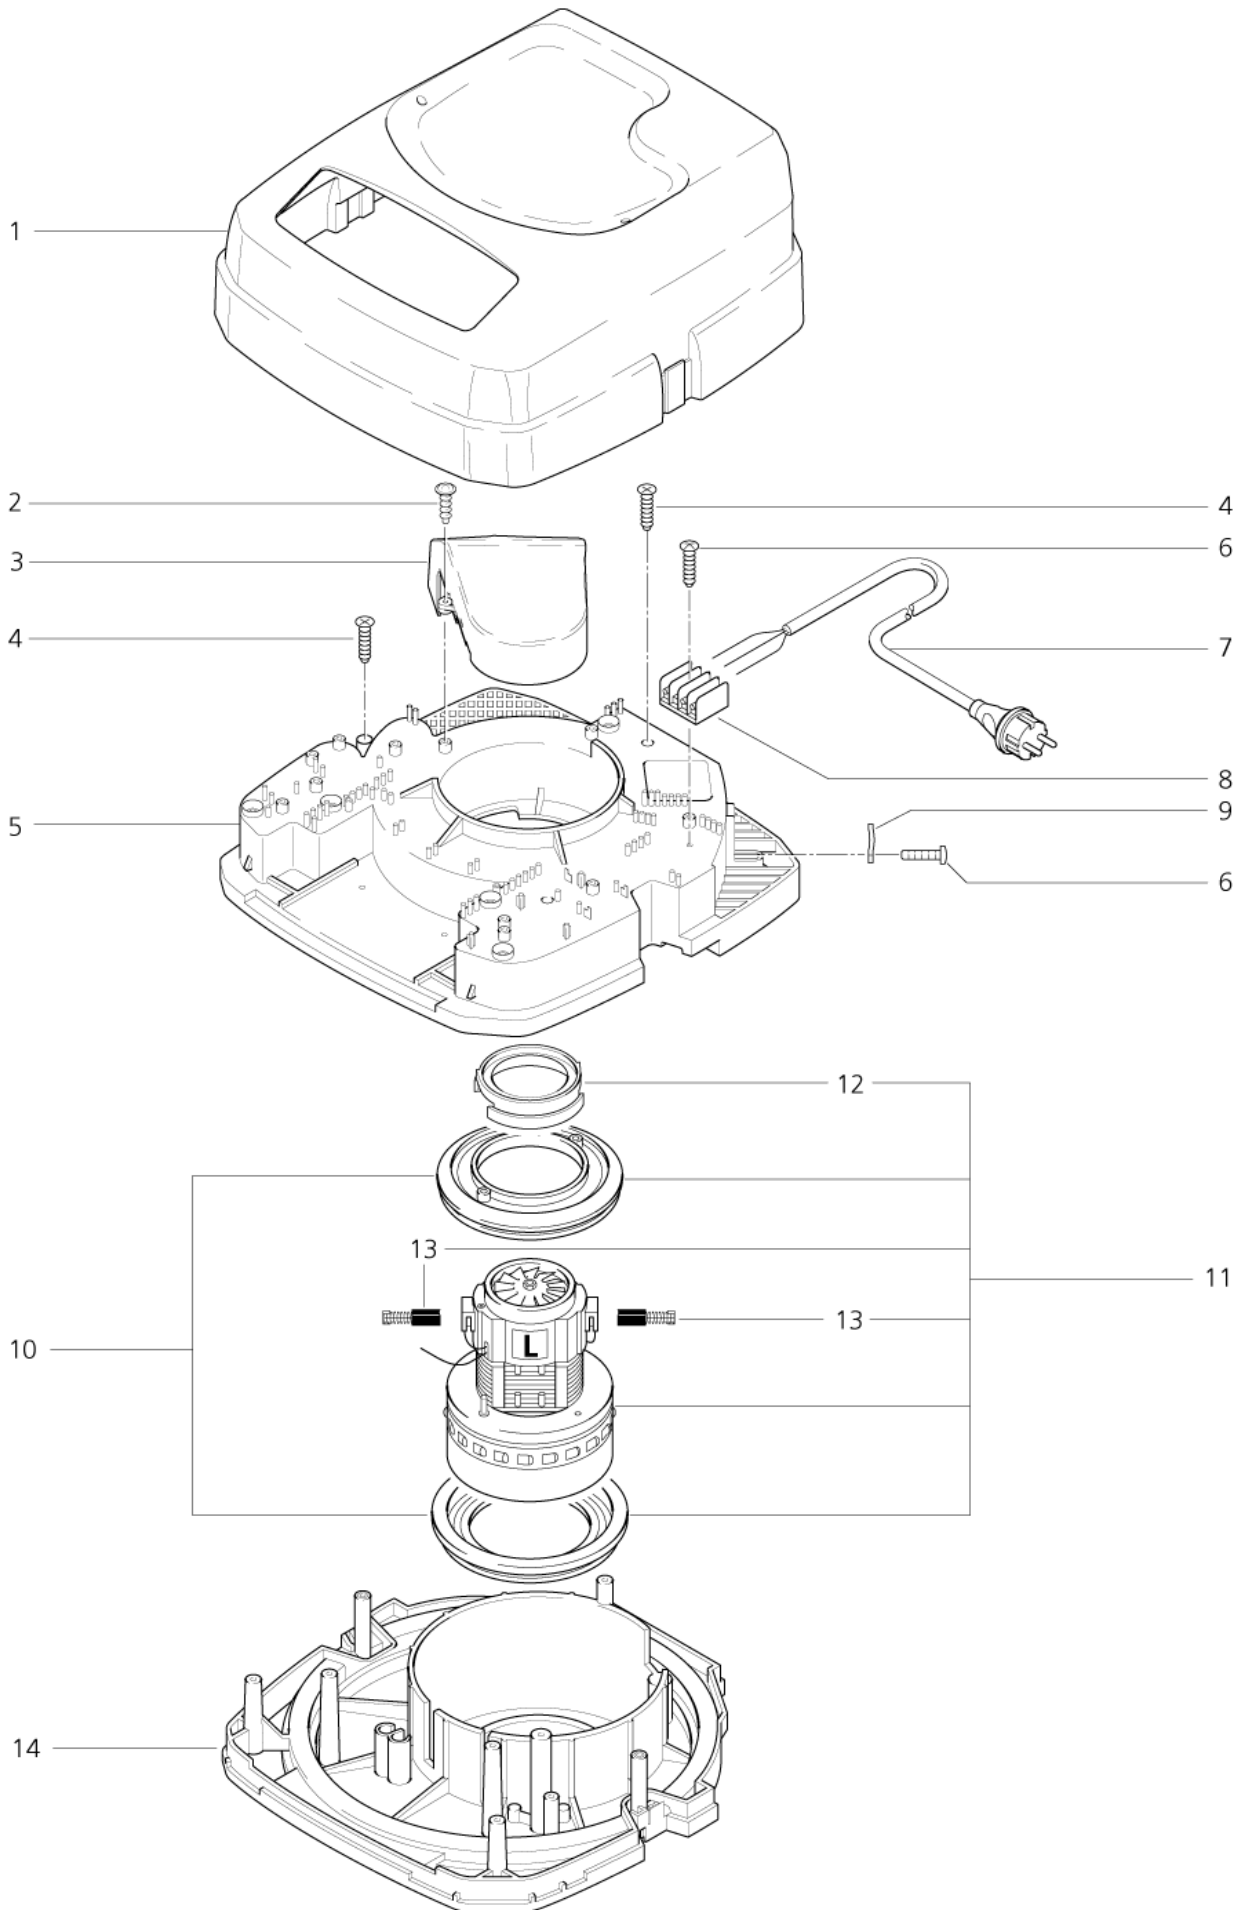

MOTOR

SQ 550-01

24-06-2011

StyMiste ID
SQ5500104

5

MOTOR

SQ 550-01

24-06-2011

StyMiste ID

SQ5500104

6

Pos	Vare nr.	Ant	Beskrivelse		EAN
1	26803	1	KABINETQ 450		4005337268
2	24738	1	SKRUE KA3,5X8		4005337247
3	25700	1	LUFTFORDELER		4005337257
4	11253	1	SKRUE KA5,0X20 AERO		4005337112
5	44240	1	COVER PLATE		4005337442
6	11256	1	SKRUE KA3,5X18		4005337112
7	14885	1	LEDNING 3G1,5X7,5	*EU*	4005337148
7	15274	1	CABLE H07RN-F 3G1,5X 7,5 BS 1363A/AEH	*GB,230 V*	4005337152
7	60442	1	WIRE NET H07RN-F 3G1.0X 7.5 SEV 12 /AEH	*CH*	4005337604
7	62016	1	POWER CORD H07BQ-F 3G2.5X7.5	SQ 550-31 *GB,110 V*	4005337620
8	48421	1	KLEMRÆKKE		4005337484
9	5697	1	LASKE		4005337056
10	28875	1	MOTORPAKNINGSSÆT "L"+"M"	L+M	4005337288
10	42538	1	MOTORPAKNINGSSÆT "C"		4005337425
11	26783	1	MOTOR 100V 1200W	100 V / 1200 W	4005337267
11	26784	1	MOTOR 120V 1200W	110 - 120 V / 1200 W	4005337267
11	26785	1	MOTOR 120V 1000W	120 V / 1000 W	4005337267
11	49594	1	MOTOR 220V SQ	220 - 240 V / 1200 W	7319519675
12	47036	1	GUMMIPAKNING		4005337470
13	26774	1	KULSÆT "M"	M	4005337267
13	26775	1	KULSÆT "L"	L	4005337267
13	49625	1	KULSÆT "C"	C	4005337496
14	44239	1	UNDERKONSOL		4005337442