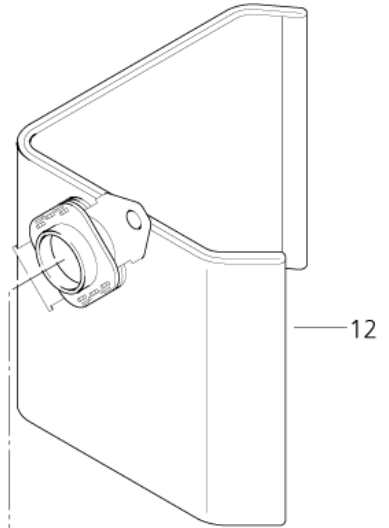

Cabinet bottom SQ550-21, 550-31

SQ 550-01

24-06-2011

StyMiste ID
SQ5500110

11

Cabinet bottom SQ550-21, 550-31

SQ 550-01

24-06-2011

StyMiste ID
SQ5500110

12

Pos	Vare nr.	Ant	Beskrivelse	EAN
1	65205	1	BEHOLDER KOMP. 50 L	4005337652
2	42597	1	DRAWER	4005337425
3	41353	1	SCREW KA35X14 WN1413	4005337413
4	29191	1	PAKNING	4005337291
5	43433	1	HJUL SQ	4005337434
6	43975	1	HJULCLIPS SQ	4005337439
7	65202	1	NAVKAPSEL SQ	4005337652
8	46298	1	HJUL SQ 5	4005337462
9	19880	1	SNAPLÅS SQ 550-11	4005337198
10	15889	1	NITTE 4,0X16X8	4005337158
11	3092	1	PAKNING 4.3X0.8	4005337030
12	28688	1	FILTERPOSE SQ5	4005337286
13	15325	1	SUGESLANGE ANT. 3,5M Ø27	4005337153
14	15369	1	SLANGEMUFFE ANTISTAT Ø27	4005337153
15	107404520	1	TOOL ADAPTER D27/36-24 AS	7319519685
15	18195	1	MUFFE TIL RØR Ø27	4005337181