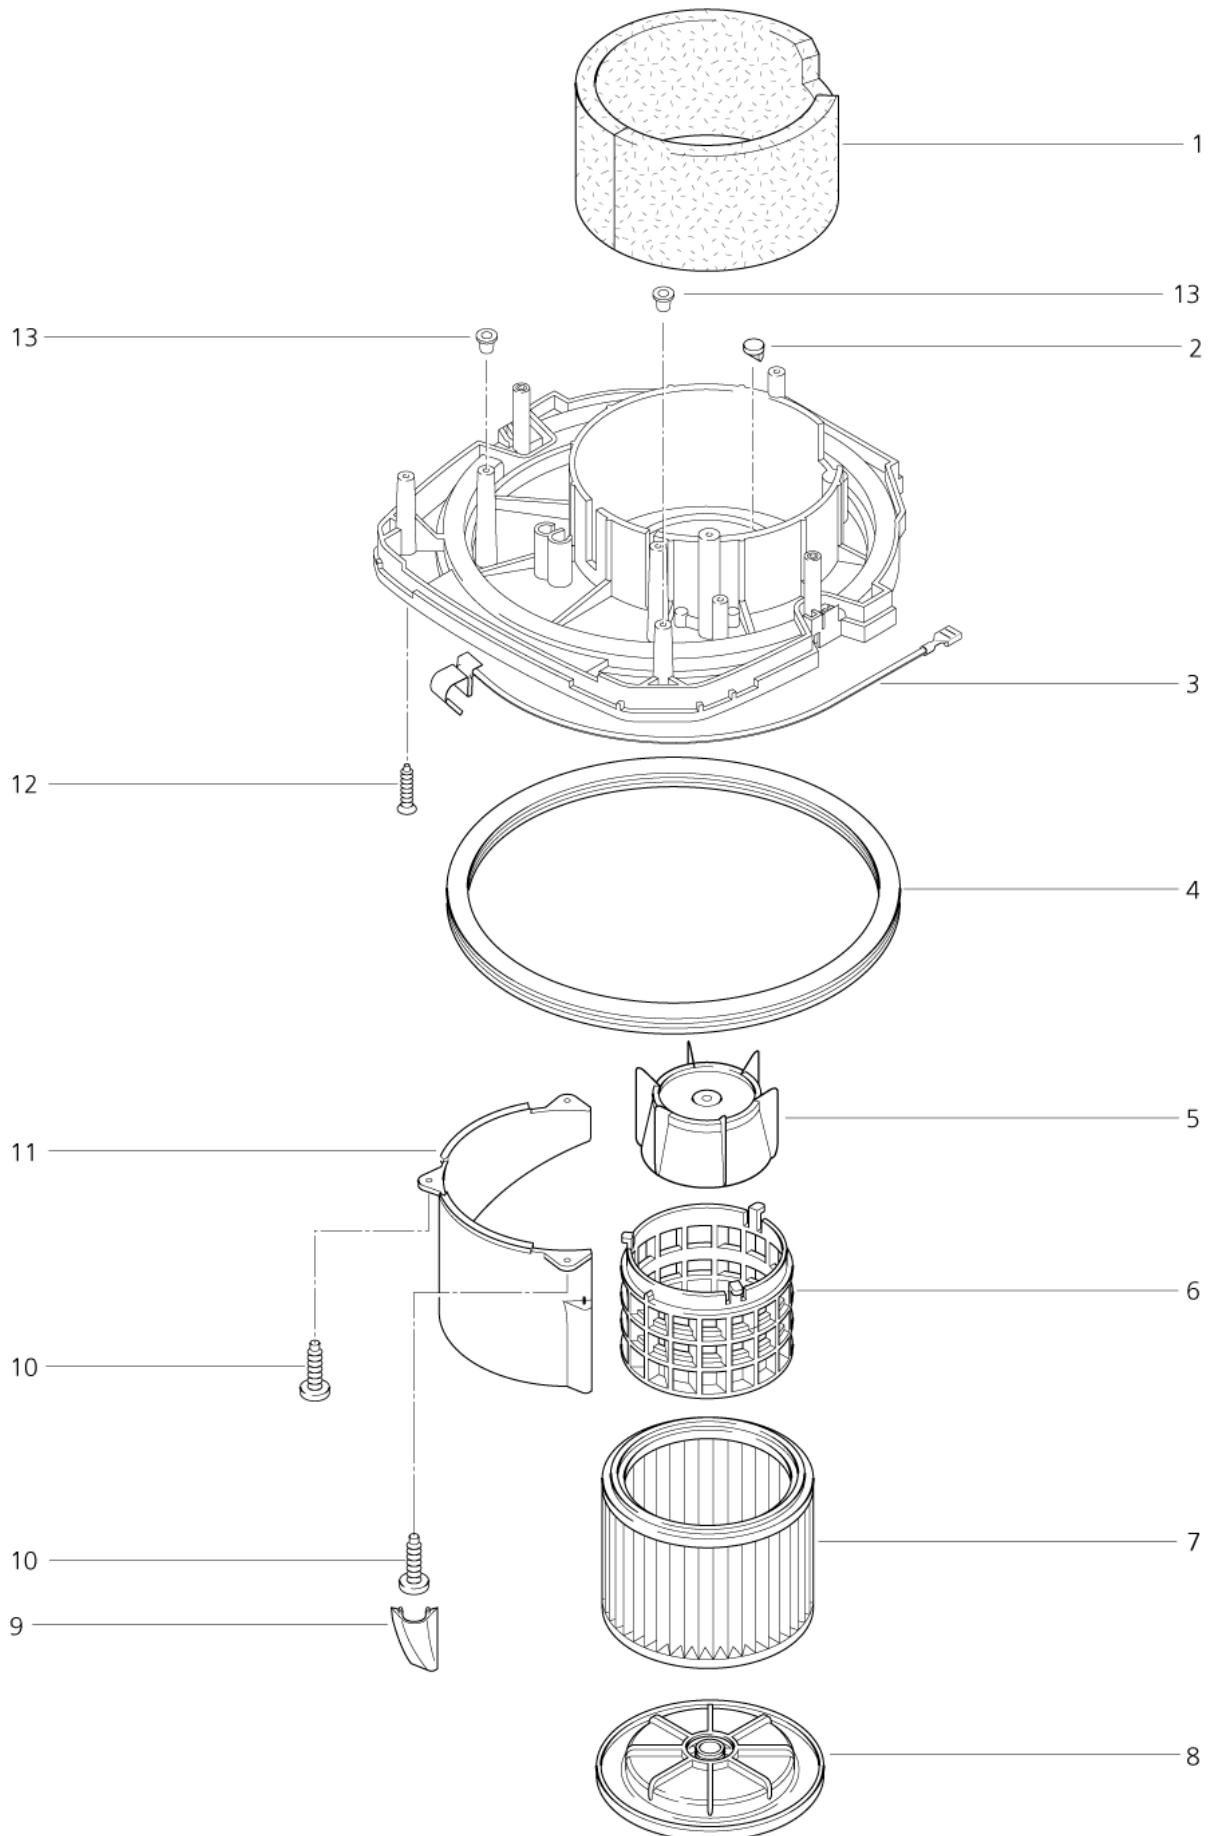

Filter

SQ 550-01

24-06-2011

StyMiste ID
SQ5500106

7

Filter

SQ 550-01

24-06-2011

StyMiste ID
SQ5500106

8

Pos	Vare nr.	Ant	Beskrivelse	EAN
1	47014	1	STØJDÆMPNINGSFILTER	4005337470
2	46640	1	SPÆNDESKIVE 16,1X2	4005337466
3	26792	1	LEDNING	4005337267
4	11222	1	PAKNING F. BEHOLDER	4005337112
5	11835	1	FLYDER	4005337118
6	46418	1	FILTERKURV	4005337464
7	11753	1	FILTER AERO/SQ 550/SQ 650	4005337117
7	29747	1	FILTER F SQ 450	SQ 550-01 *JP* 4005337297
8	11762	1	LÅSEPLADE F.FILTER	4005337117
8	29753	1	FILTER CLAMPS	SQ 550-01 *JP* 4005337297
9	47025	1	AFDÆKNING	4005337470
10	11565	1	SKRUE PT5X18	4005337115
11	45692	1	AFDÆKNINGSSKÆRM	4005337456
12	11253	1	SKRUE KA5,0X20 AERO	4005337112
13	48414	1	PLUG 5.5X8X0.8X6.5	4005337484