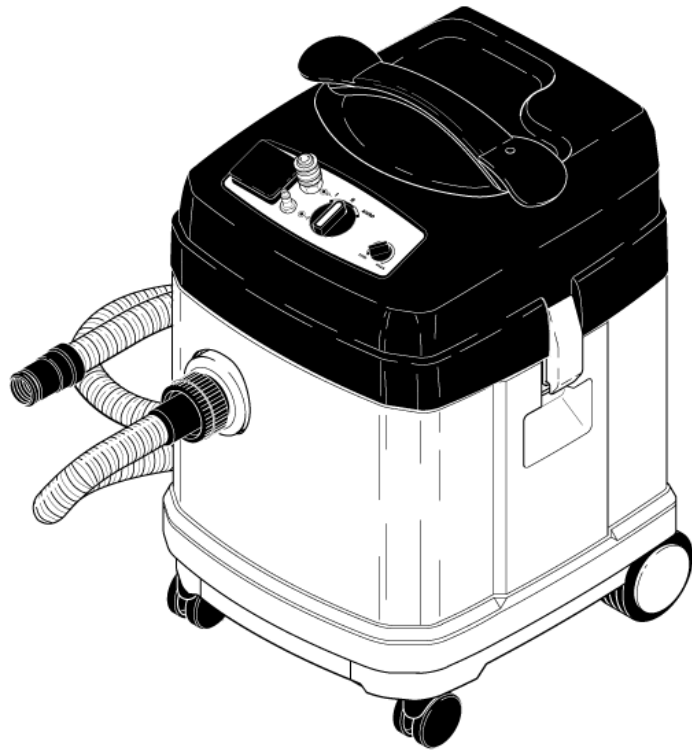

Cabinet bottom SQ550-21, 550-31

SQ 550-01

24-06-2011

StyMiste ID
SQ5500110

11

Cabinet bottom SQ550-21, 550-31

SQ 550-01

24-06-2011

StyMiste ID
SQ5500110

12

Pos	Vare nr.	Ant	Beskrivelse	EAN
1	65205	1	BEHOLDER KOMP. 50 L	4005337652
2	42597	1	DRAWER	4005337425
3	41353	1	SCREW KA35X14 WN1413	4005337413
4	29191	1	PAKNING	4005337291
5	43433	1	HJUL SQ	4005337434
6	43975	1	HJULCLIPS SQ	4005337439
7	65202	1	NAVKAPSEL SQ	4005337652
8	46298	1	HJUL SQ 5	4005337462
9	19880	1	SNAPLÅS SQ 550-11	4005337198
10	15889	1	NITTE 4,0X16X8	4005337158
11	3092	1	PAKNING 4.3X0.8	4005337030
12	28688	1	FILTERPOSE SQ5	4005337286
13	15325	1	SUGESLANGE ANT. 3,5M Ø27	4005337153
14	15369	1	SLANGEMUFFE ANTISTAT Ø27	4005337153
15	107404520	1	TOOL ADAPTER D27/36-24 AS	7319519685
15	18195	1	MUFFE TIL RØR Ø27	4005337181