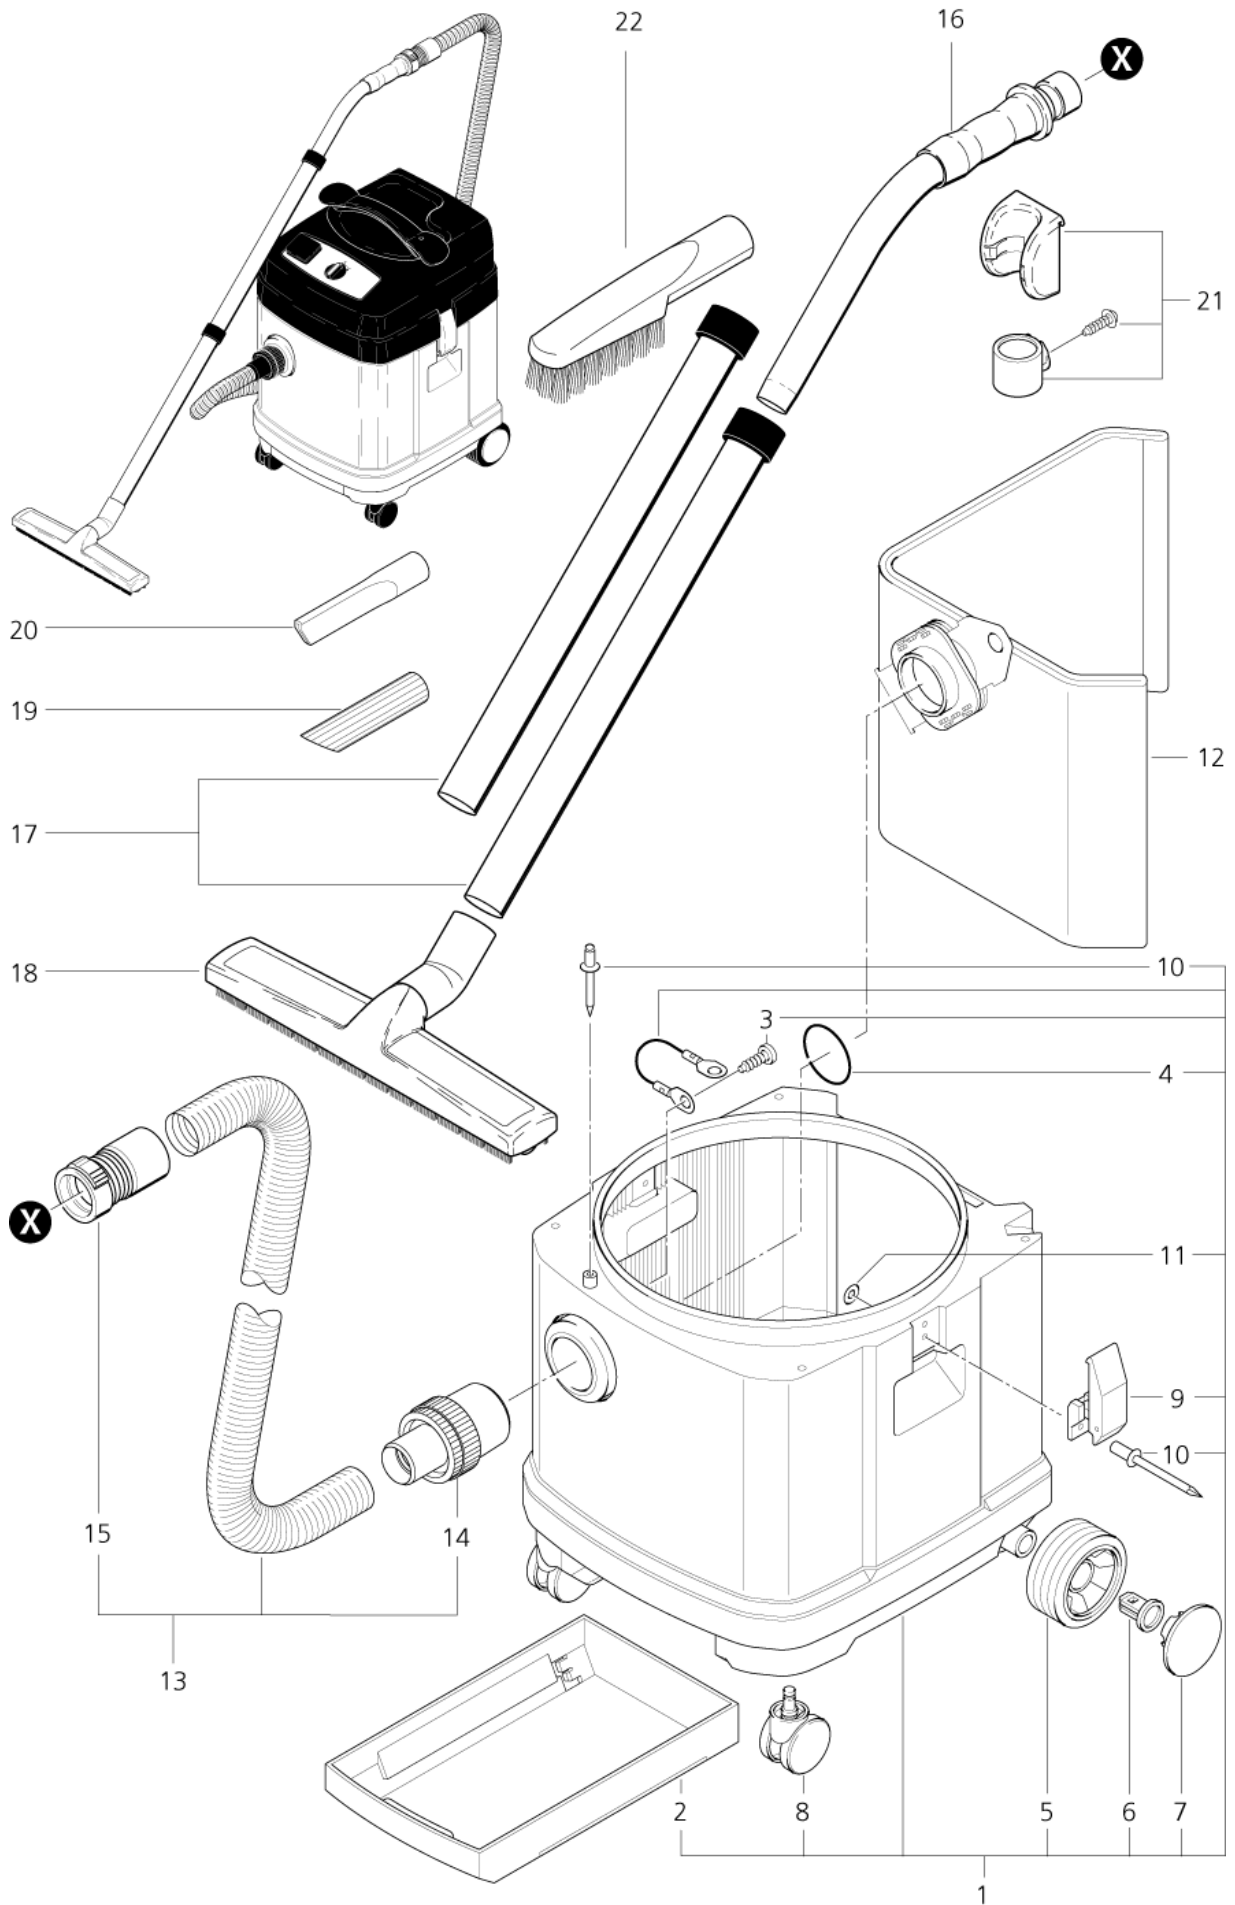

Cabinet bottom SQ550-01, 550-11

SQ 550-01

24-06-2011

StyMiste ID
SQ5500108

9

Cabinet bottom SQ550-01, 550-11

SQ 550-01

24-06-2011

StyMiste ID
SQ5500108

10

Pos	Vare nr.	Ant	Beskrivelse	EAN
1	65205	1	BEHOLDER KOMP. 50 L	4005337652
2	42597	1	DRAWER	4005337425
3	41353	1	SCREW KA35X14 WN1413	4005337413
4	29191	1	PAKNING	4005337291
5	43433	1	HJUL SQ	4005337434
6	43975	1	HJULCLIPS SQ	4005337439
7	65202	1	NAV/KAPSEL SQ	4005337652
8	46298	1	HJUL SQ 5	4005337462
9	19880	1	SNAPLÅS SQ 550-11	4005337198
10	15889	1	NITTE 4,0X16X8	4005337158
11	3092	1	PAKNING 4.3X0.8	4005337030
12	28688	1	FILTERPOSE SQ5	4005337286
13	46948	1	SUGESLANGE 3M Ø36	4005337469
14	15102	1	MUFFE F. SUGER Ø36	4005337151
15	46690	1	MUFFE F.RØR UNIVERSAL Ø36	4005337466
16	46691	1	RØRBØJNING, RF STÅL Ø36	4005337466
17	15546	1	FORLÆNGERRØR, 2 STK, Ø36 500MM	4005337155
18	60356	1	UNIVERSALMUNDSTK. PLAST	4005337603
19	5067	1	FUGEMUNDSTYKKE, GUMMI Ø36	4005337050
20	6084	1	FUGEMUNDSTYKKE, PLAST Ø36	4005337060
21	29758	1	HOLDER F. RØR OG BØRSTE	4005337297
22	6086	1	BØRSTE, PLAST Ø36	4005337060