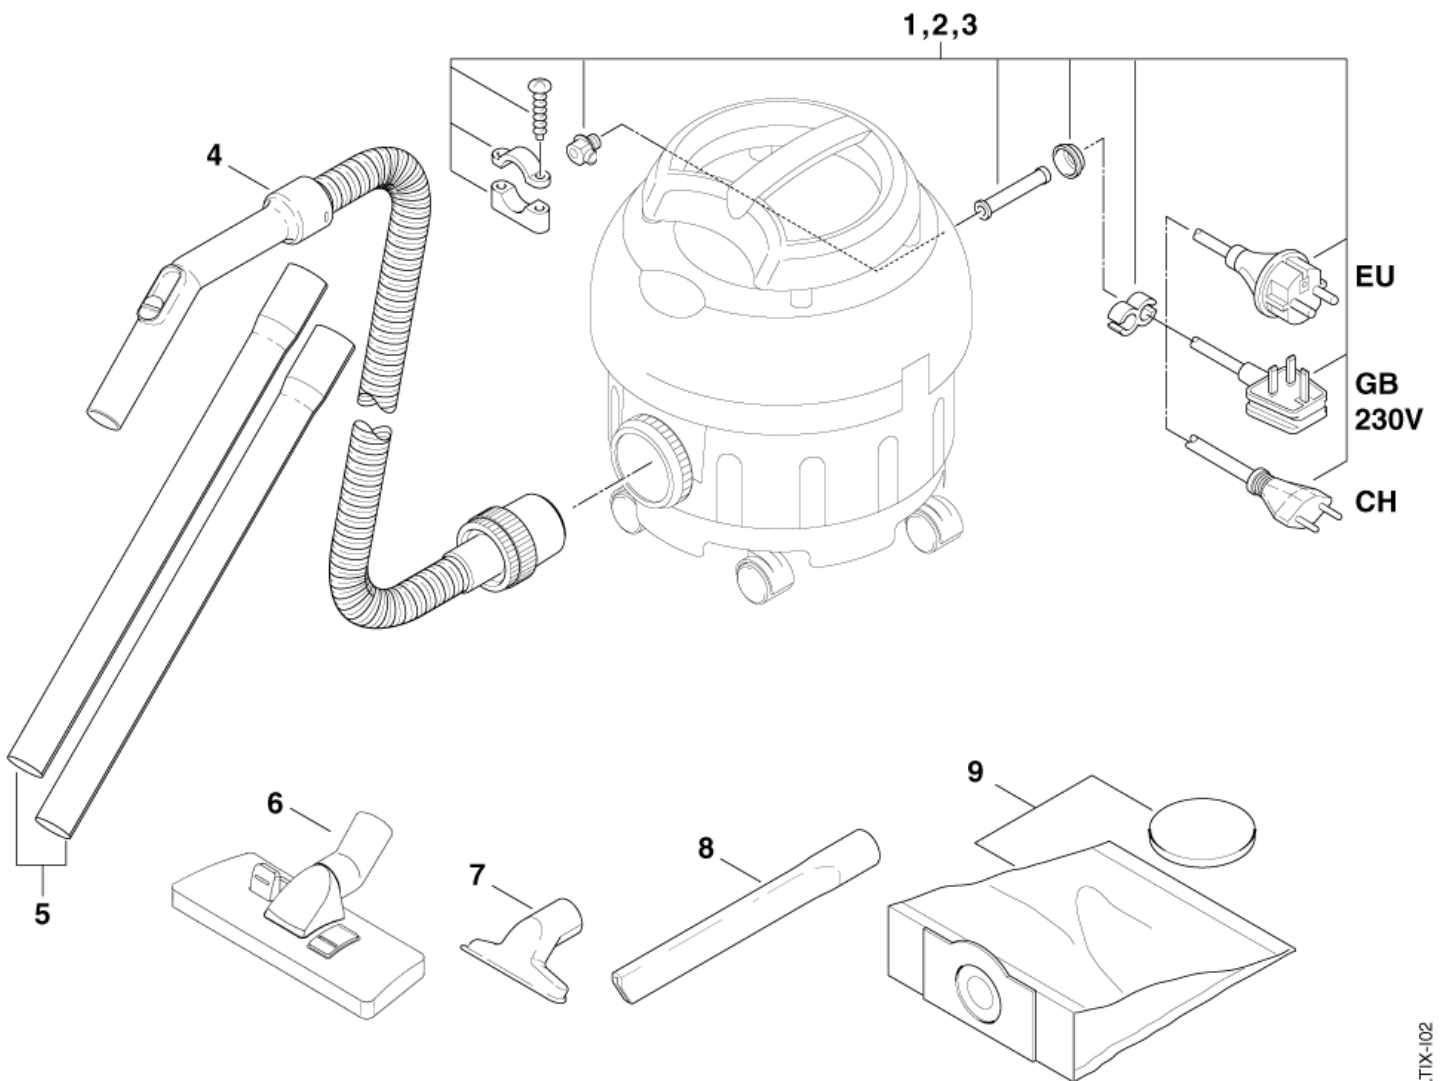

Tilbehør

SALTIX

08-01-2014

StyMiste ID
SALTIX02

5

Tilbehør

SALTIX

08-01-2014

StyMiste ID
SAL I IX02

6

Pos	Vare nr.	Ant	Beskrivelse	
1	302000794	1	POWER CORD SET 1 EU	*EU*
2	302000795	1	SUPPLY MAIN	*GB*
3	302000793	1	SUPPLY MAIN	*CH*
4	302000473	1	Sugeslange m. rørbøjning Ø32	
4	302002361	1	Container Fitting SALTIX	Use together with hose
4	302002362	1	Sleeve, Container Fitting	Use together with hose
5	107400032	1	Forlængerrør alu 500 mm 2 stk. Ø36	Aluminium - painted silver
5	302000529	1	Forlængerrør krom 500 mm 2 stk. Ø36	Chromium-plated steel
6	302000962	1	Kombimundstykke plast 250 mm Ø36	
7	14295	1	Polstermundstykke plast 115 mm Ø36	
8	6084	1	Fugemundstykke plast 300 mm Ø36	
9	302000789	1	Filterposer SALTIX (10 stk)