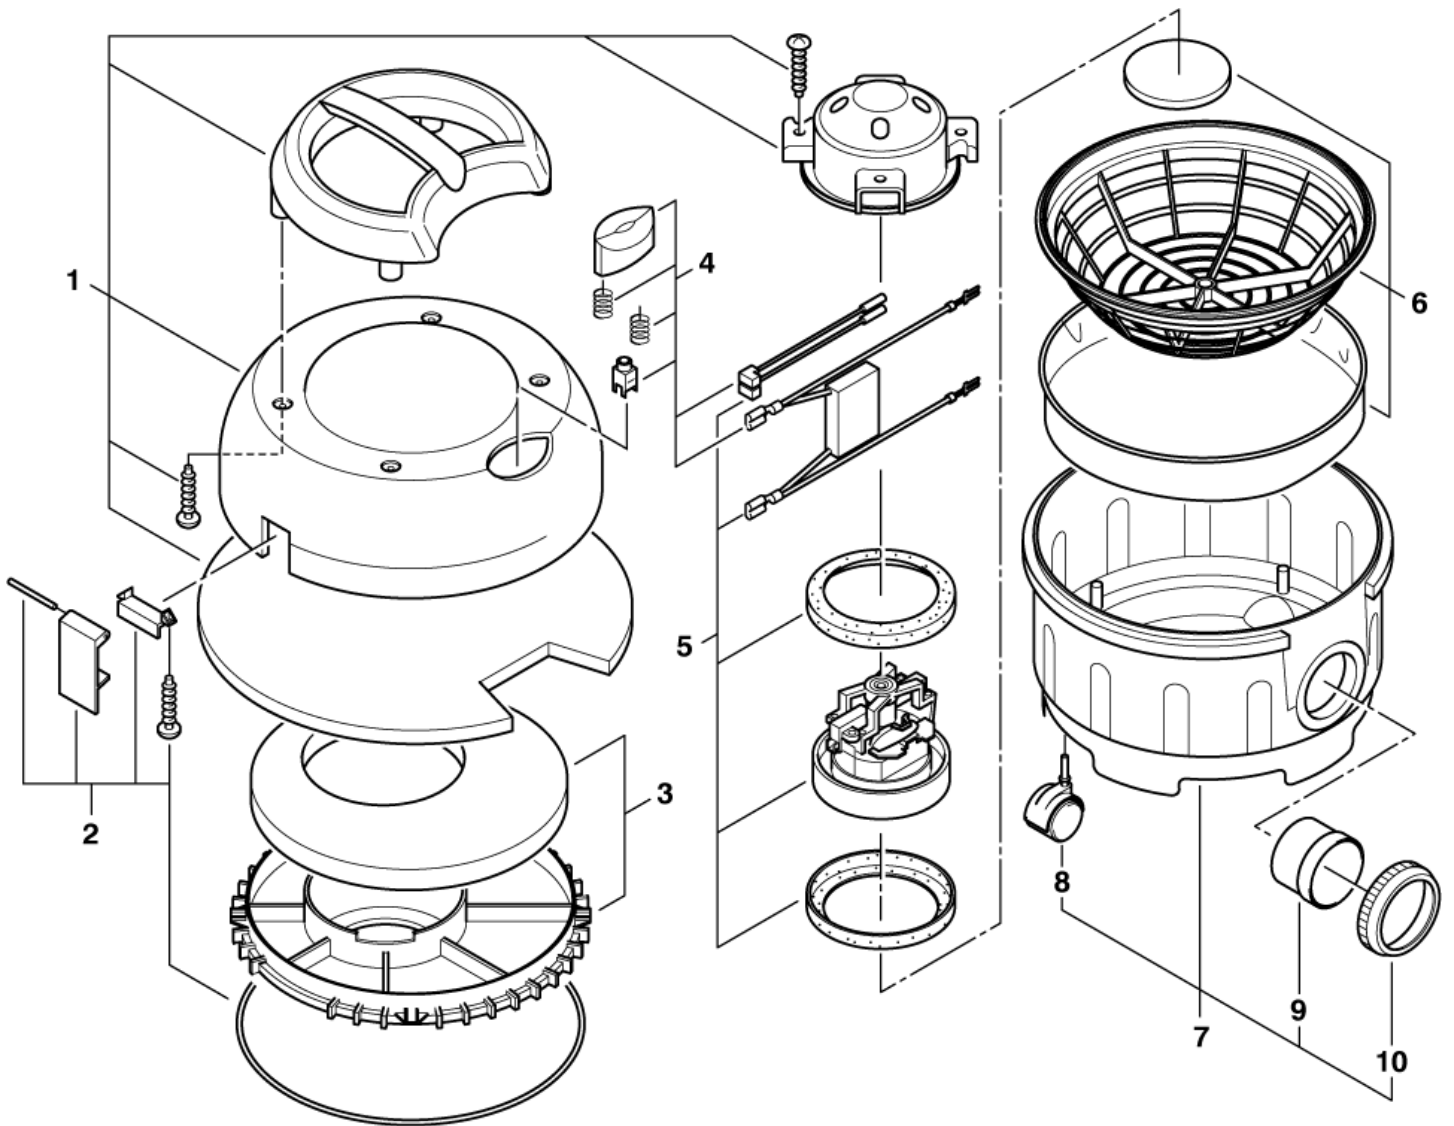

Cabinet, base, motor, filter, container

SALTIX

08-01-2014

StyMiste ID

SALTIX01

3

Cabinet, base, motor, filter, container

SALTIX

08-01-2014

StyMiste ID

SAL I IX01

4

Pos	Vare nr.	Ant	Beskrivelse
1	302000790	1	HOOD SET 1
2	302000791	1	Monteringssæt SALTIX
3	302000796	1	BASE
4	302000787	1	Start/Stop Knap SALTIX
5	302000797	1	MOTOR 230V 1000W
6	302000788	1	Filter F. SALTIX
7	302000786	1	Beholder F. Saltix
8	302000792	5	Hjul F. Saltix
9	302002361	1	Container Fitting SALTIX
10	302002362	1	Sleeve, Container Fitting