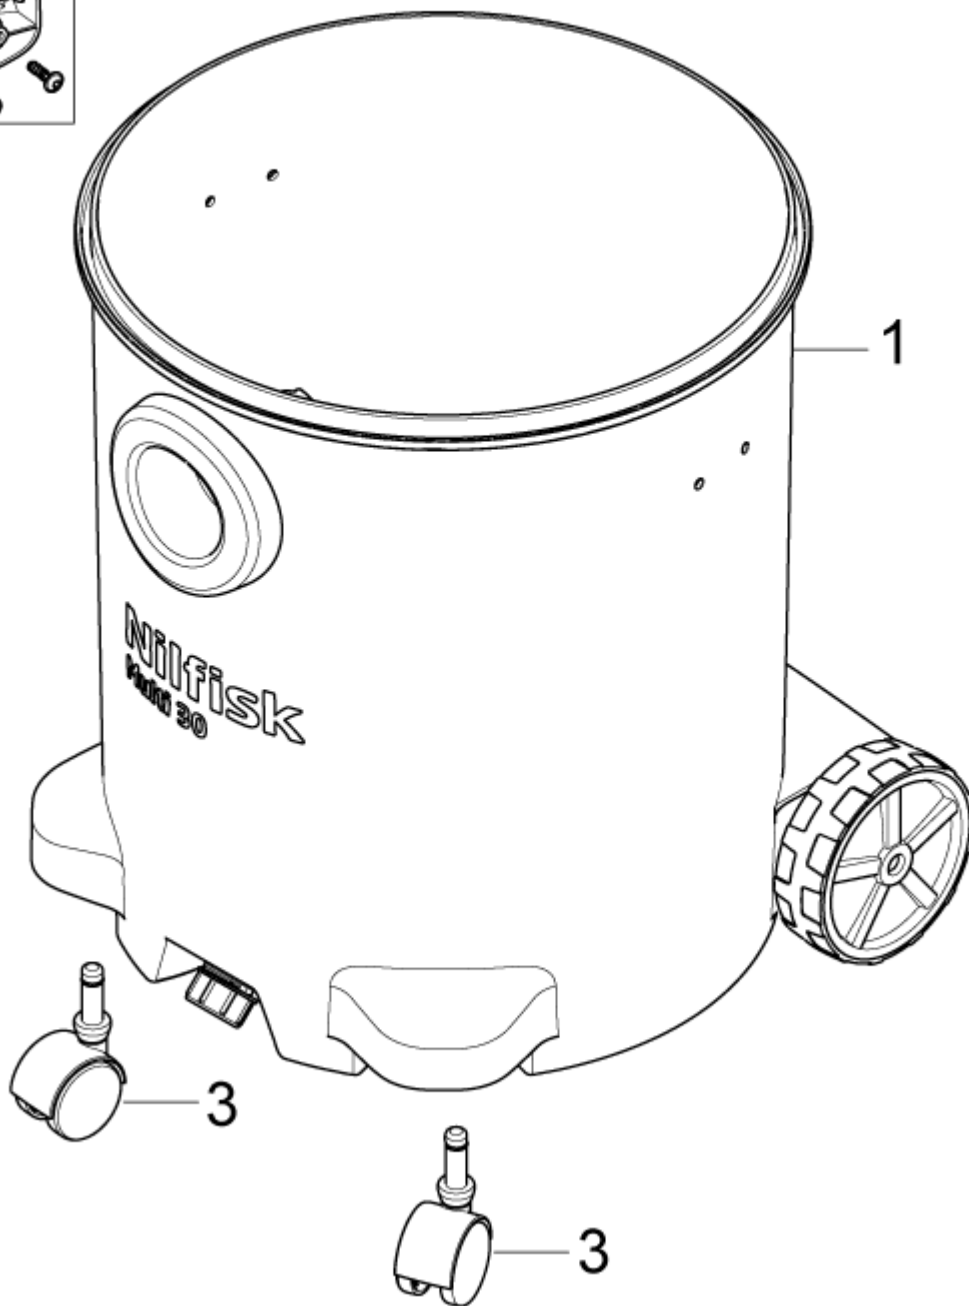

Container L30

Nilfisk MULTI 30

31-10-2013

StyMiste ID

MULTI12

7

2

1

2

3

3