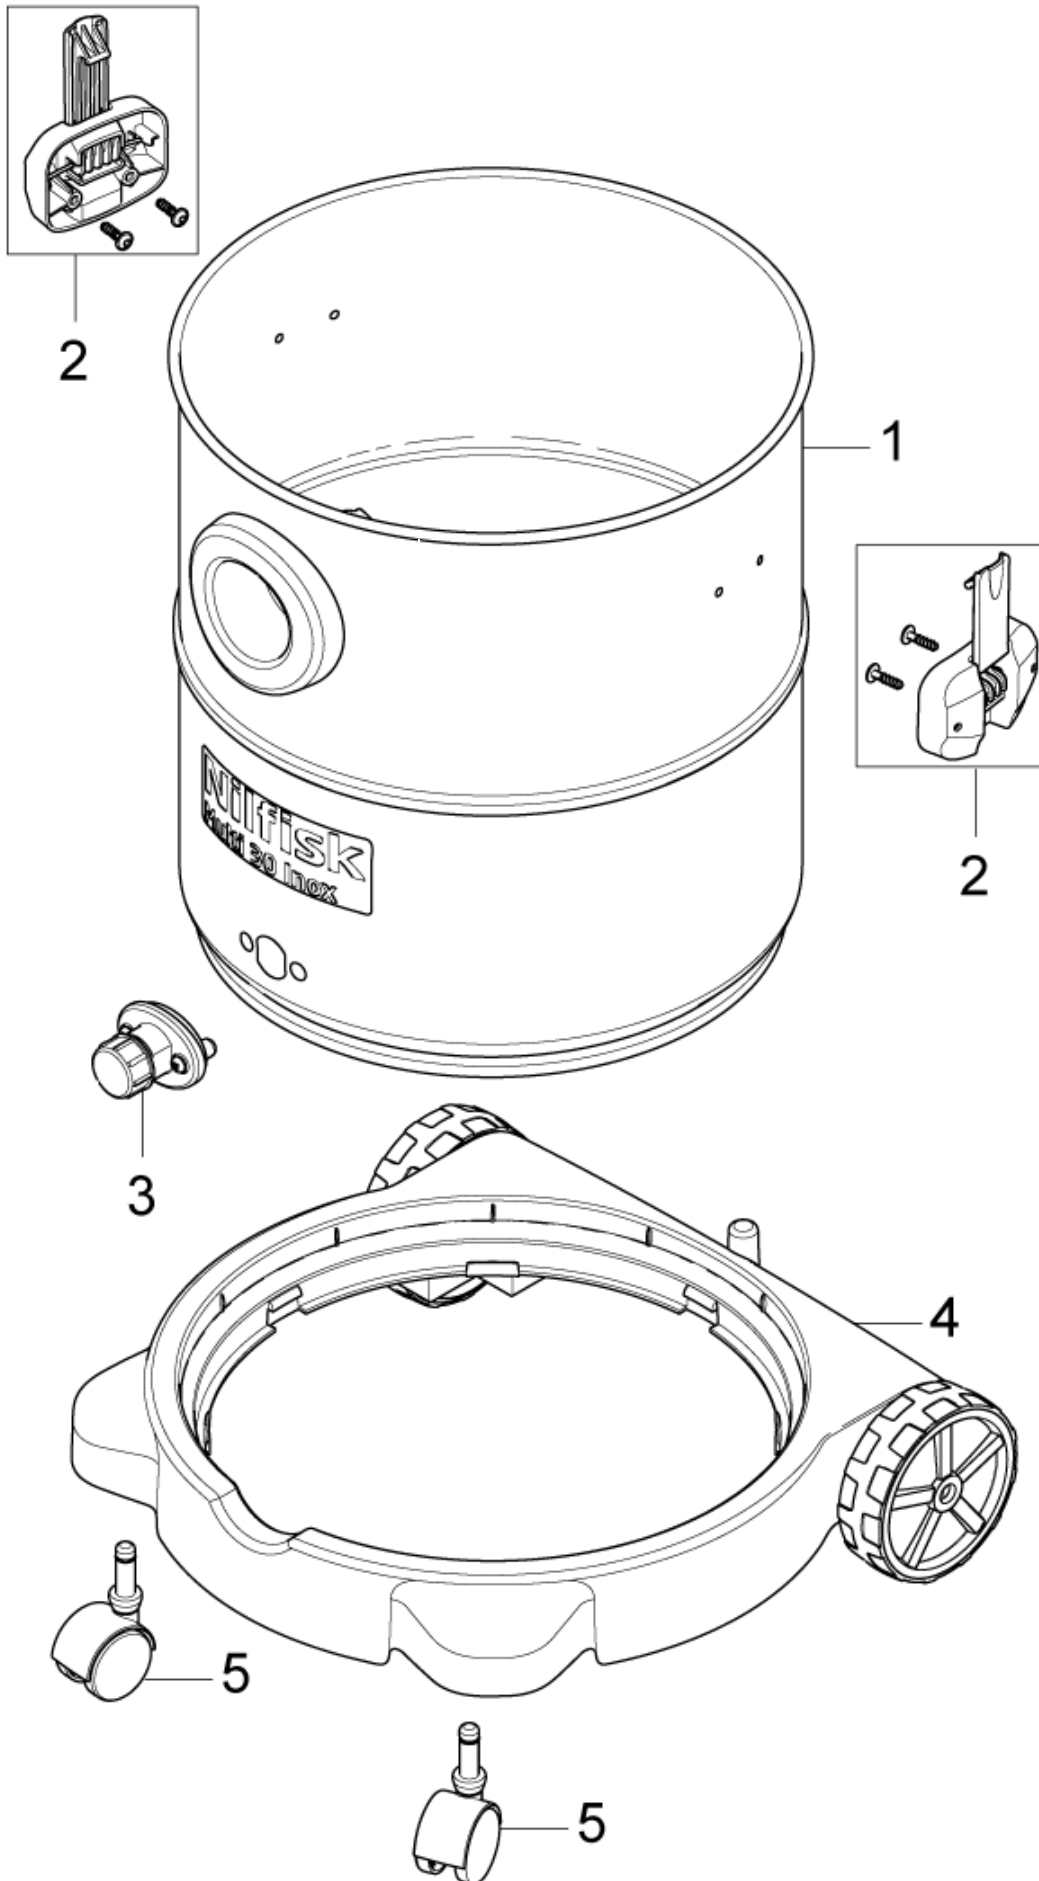

# Container L30 INOX

Nilfisk MULTI 30

31-10-2013

StyMiste ID  
MULTI116

10

Pos	Vare nr.	Ant	Beskrivelse
1	107402798	1	Container 30L Inox -Kit
2	107402779	1	Clamp
3	107401456	1	Drainvalve Kit
4	107402778	1	Container Ring With Wheel -Kit
5	107402777	2	Drejehjul