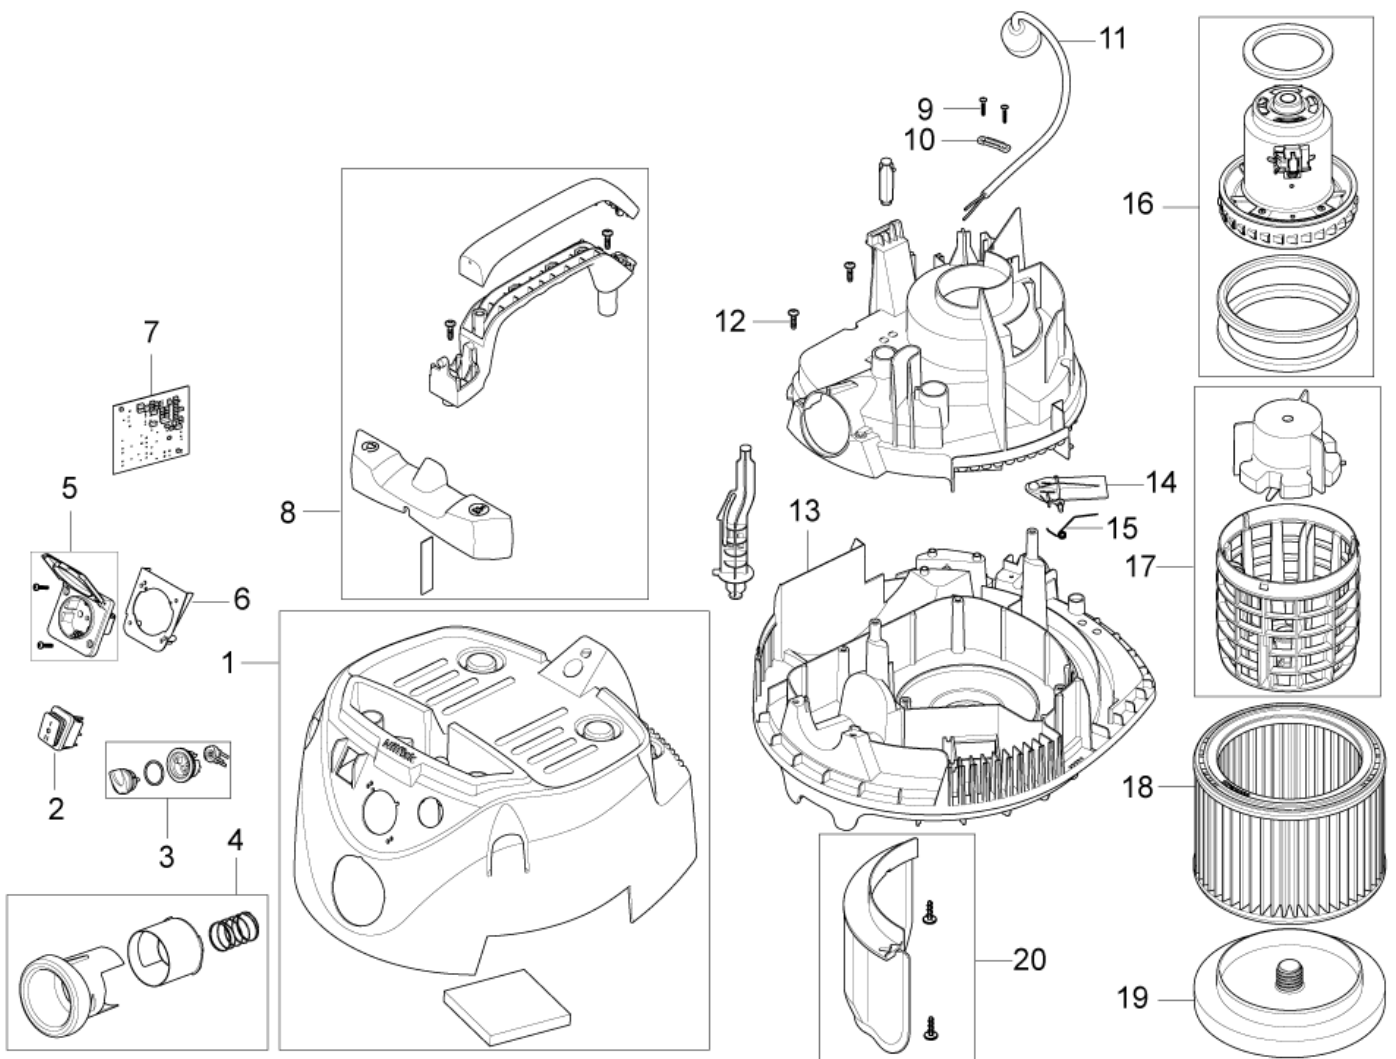

Head PC 1800W T XTRA

Nilfisk MULTI 30

31-10-2013

StyMiste ID MULTI08

5

Head PC 1800W T XTRA

Nilfisk MULTI 30

31-10-2013

StyMiste ID
MULTI08

6

Pos	Vare nr.	Ant	Beskrivelse	
1	107402767	1	COVER FC W.CUT-KIT	
2	107404541	1	Kontakt (1-0-2)	
3	107401447	1	SPEED REGULATION	
4	107402770	1	OUTLET-KIT	
5	302004034	1	Stikdåse 16A/250V Eu	
5	302004336	1	SOCKET 13A/250V GB	
6	302002052	1	PLUG SOCKET PLATE	
7	107401446	1	PCB 220-240V SR	
8	107402769	1	HANDLE-KIT	
9	302004032	1	SCREW 3.5X18	
10	302004030	1	STRAP FOR CABLE	
11	61129	1	POWER CORD H05VV-F3G1.5X5	UK
11	61130	1	Power Cord H05Vv-F3G1,5X 5,0	EU
12	302004029	1	Screw 5X18	
13	107402768	1	MOUNTINGPLATE-KIT	
14	302000344	1	Klap	
15	909100083	1	Fjeder	
16	107406173	1	MOTOR KIT 1400W	
17	302002427	1	Filter Med Svømmer Aero	
18	107402338	1	Wet And Dry Filter Multi	
19	302002042	1	Filter Surface Plate	
20	107407705	1	DEFLECTOR PLATE KIT