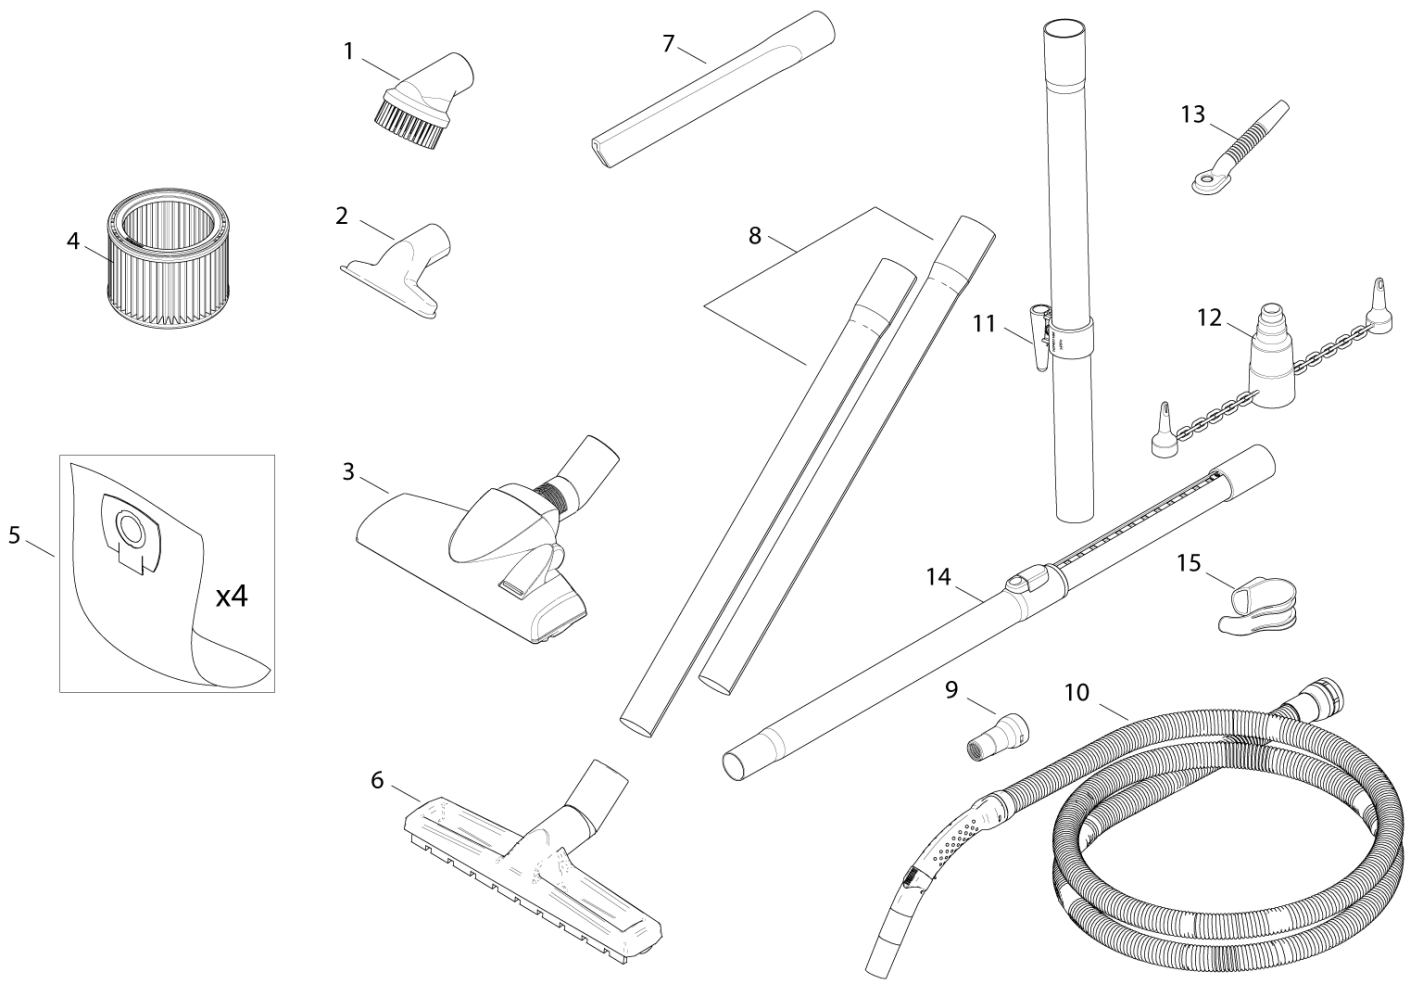

Default accessories

Nilfisk MULTI 30

31-10-2013

StyMiste ID
MULTI18

11

Default accessories

Nilfisk MULTI 30

31-10-2013

StyMiste ID
MULTI118

12

Pos	Vare nr.	Ant	Beskrivelse
1	302002509	1	Børstemundstykke, Rund Ø36
2	14295	1	Polstermundstykke plast 115 mm Ø36
3	302002365	1	Kombimundstykke 260mm Ø36
4	107402338	1	Wet And Dry Filter Multi
5	107402336	1	Poser For Multi 4 Stk
6	107402706	1	Universalmundstykke Ø36
7	29541	1	Fugemundstykke Ø36X200
8	107400032	1	Forlængerør alu 500 mm 2 stk. Ø36
8	40696	1	Forlængerør plast 500 mm 2 stk. Ø36
9	302002356	1	Adapter
10	107405599	1	Sugeslange komplet Ø32x2500
10	107405600	1	Sugeslange komplet Ø32x1900
10	107406115	1	Sugeslange komplet Ø32x3500
11	107402773	1	TUBE HOLDER TELESCOPIC -KIT
11	107402774	1	Rørholder
12	107402483	1	Blæse Dysesæt F. Multi
13	107402478	1	Bore Mundstykke Multi
14	107402705	1	Teleskopør Plast
15	107402799	1	Holder For Sugeslange