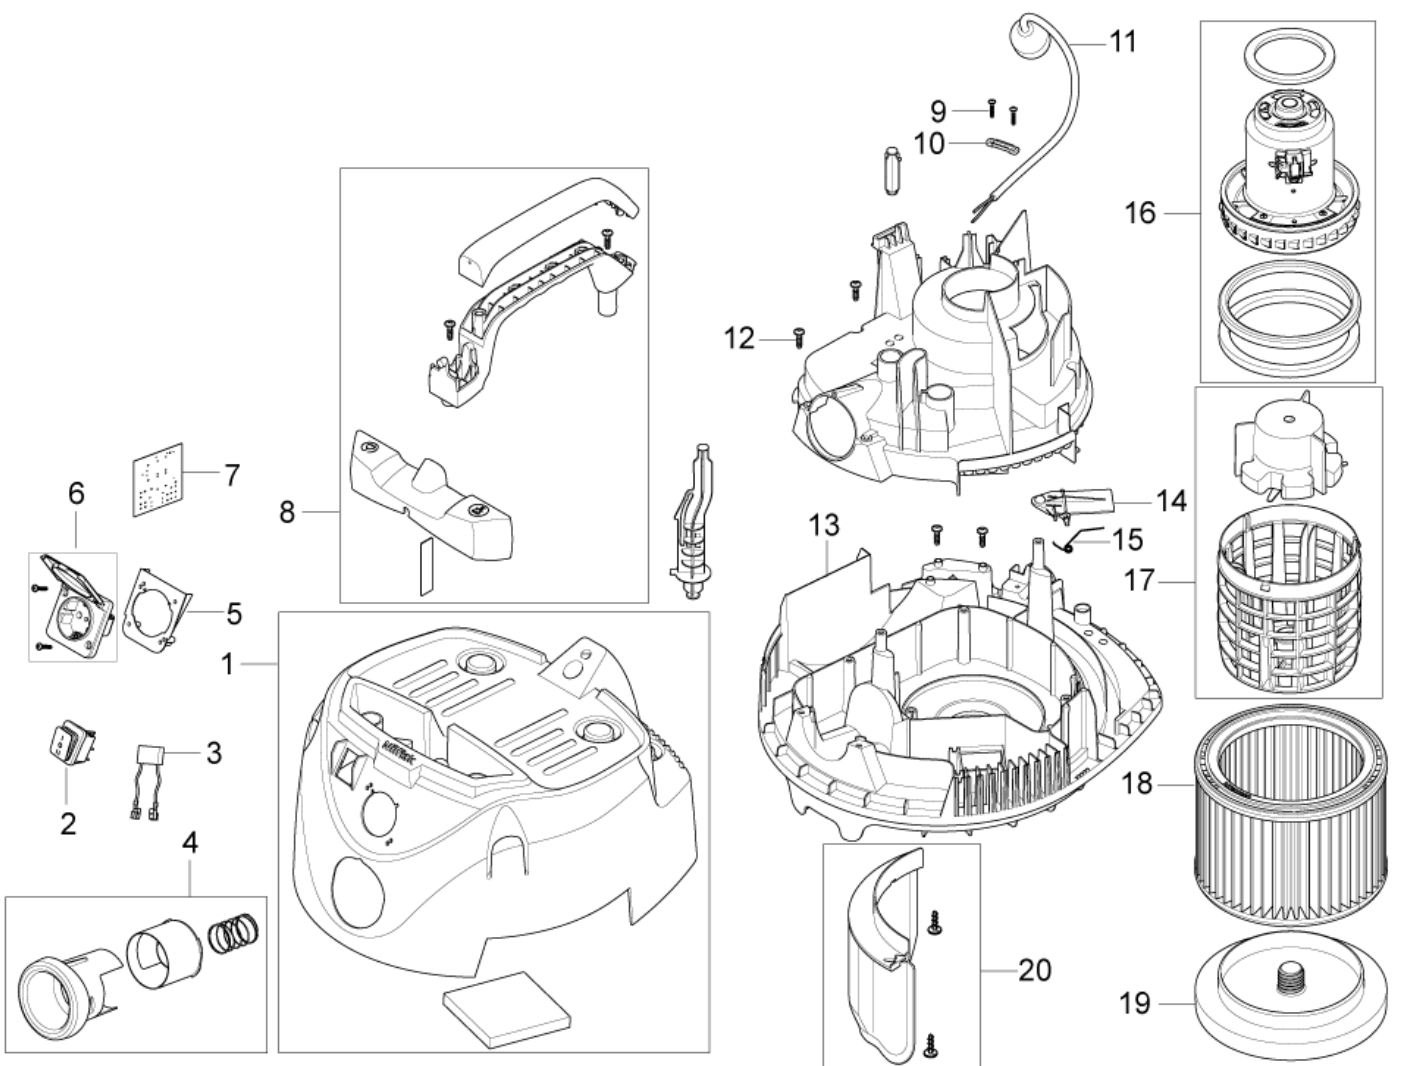

Head PC 1800W T

Nilfisk MULTI 30

31-10-2013

StyMiste ID
MULTI06

3

Head PC 1800W T

Nilfisk MULTI 30

31-10-2013

StyMiste ID
MULTI06

4

Pos	Vare nr.	Ant	Beskrivelse	
1	107402766	1	COVER FC FOR SOCKET -KIT	
2	107404541	1	Kontakt (1-0-2)	
3	48338	1	Kondensator Aero/Sq/Attix	
4	107402770	1	OUTLET-KIT	
5	302002052	1	PLUG SOCKET PLATE	
6	302004034	1	Stikdåse 16A/250V Eu	
6	302004336	1	SOCKET 13A/250V GB	
7	107401443	1	Pcb 220-240V No Sr	
8	107402769	1	HANDLE-KIT	
9	302004032	1	SCREW 3.5X18	
10	302004030	2	STRAP FOR CABLE	
11	61129	1	POWER CORD H05VV-F3G1.5X5	UK
11	61130	1	Power Cord H05Vv-F3G1,5X 5,0	EU
12	302004029	1	Screw 5X18	
13	107402768	1	MOUNTINGPLATE-KIT	
14	302000344	1	Klap	
15	909100083	1	Fjeder	
16	107406173	1	MOTOR KIT 1400W	
17	302002427	1	Filter Med Svømmer Aero	
18	107402338	1	Wet And Dry Filter Multi	
19	302002042	1	Filter Surface Plate	
20	107407705	1	DEFLECTOR PLATE KIT