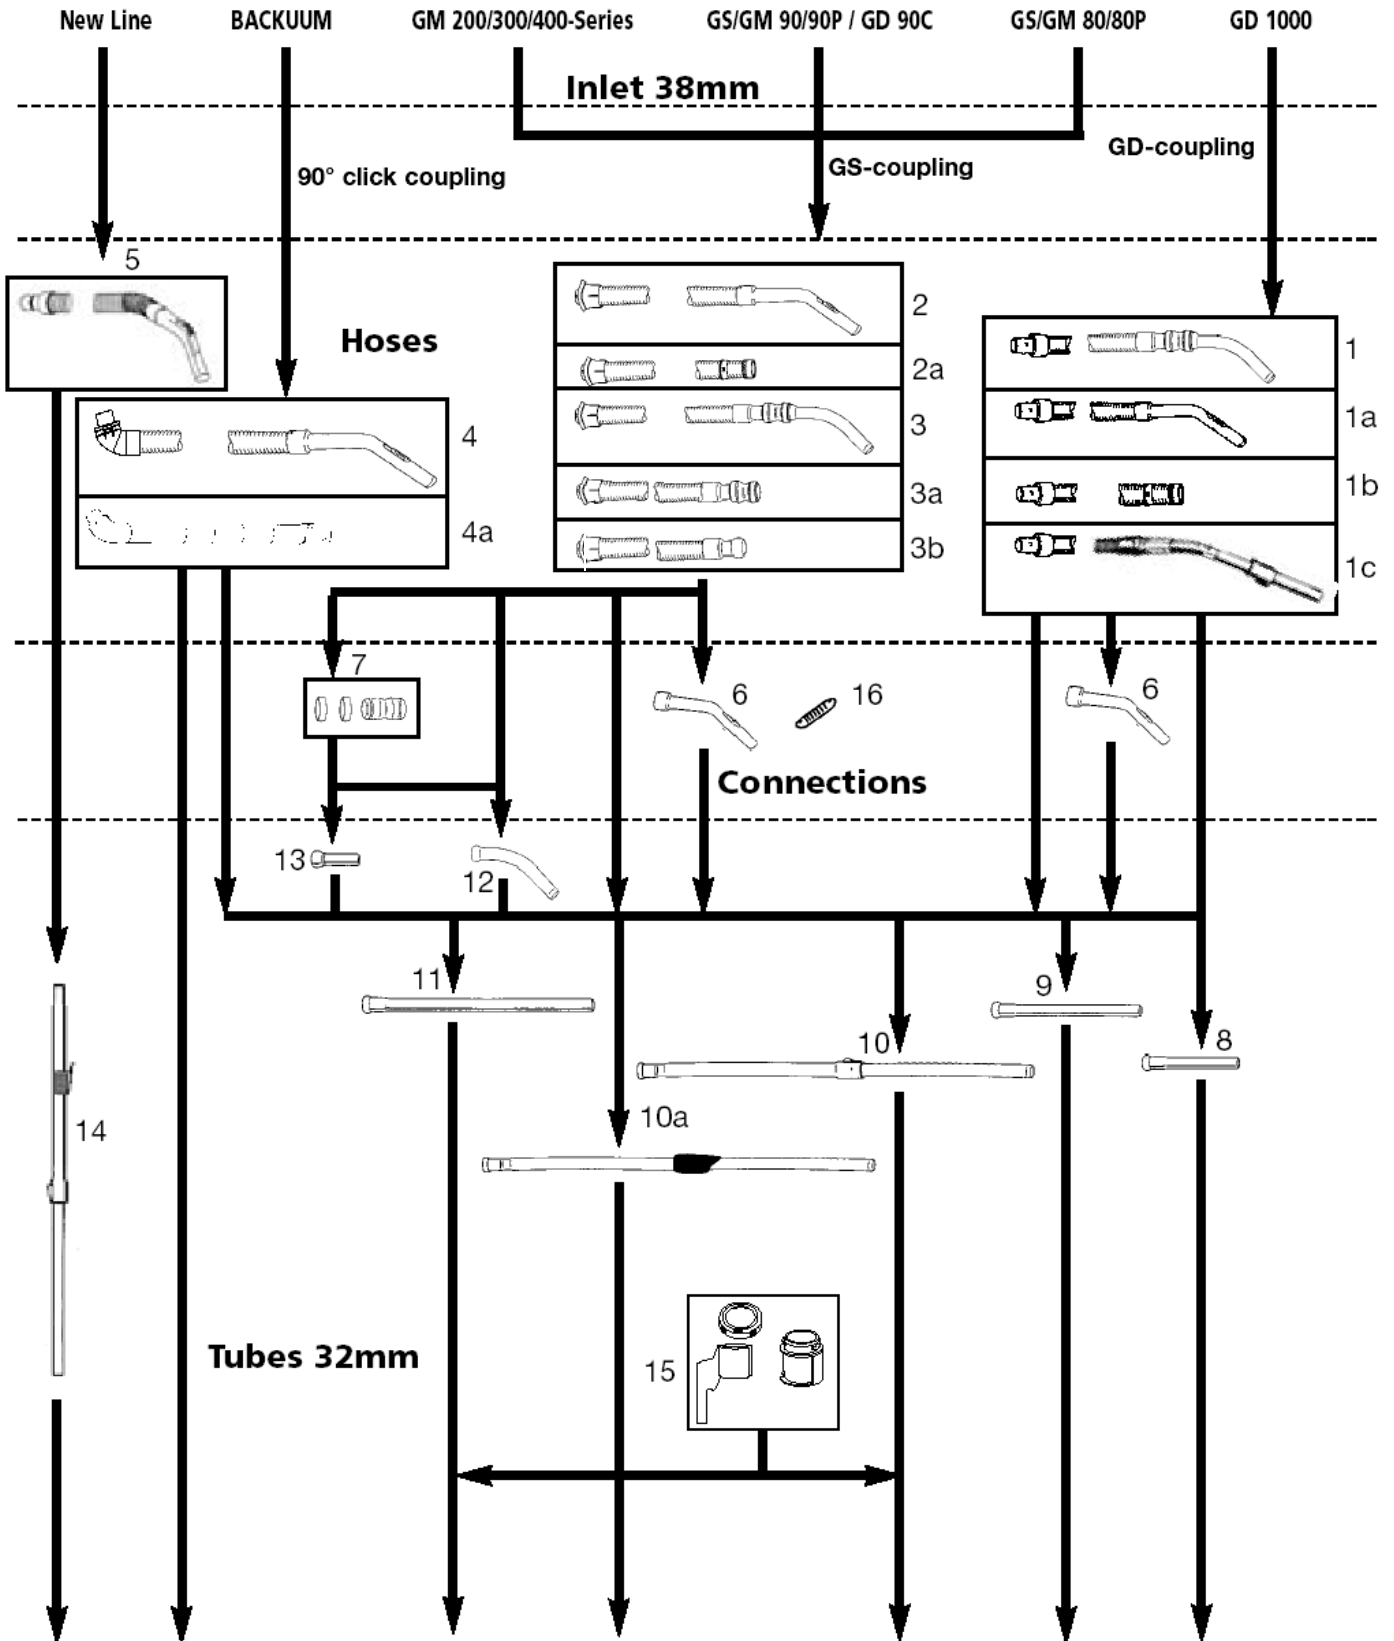

INDSUGNINGSKOBLING OG SLANGER 32 MI

25-11-2011

StyMiste ID

A03315

GS/GM 80 consumer + GM 80C

15

See
New-
Line
nozzles

See
nozzles
for
32mm