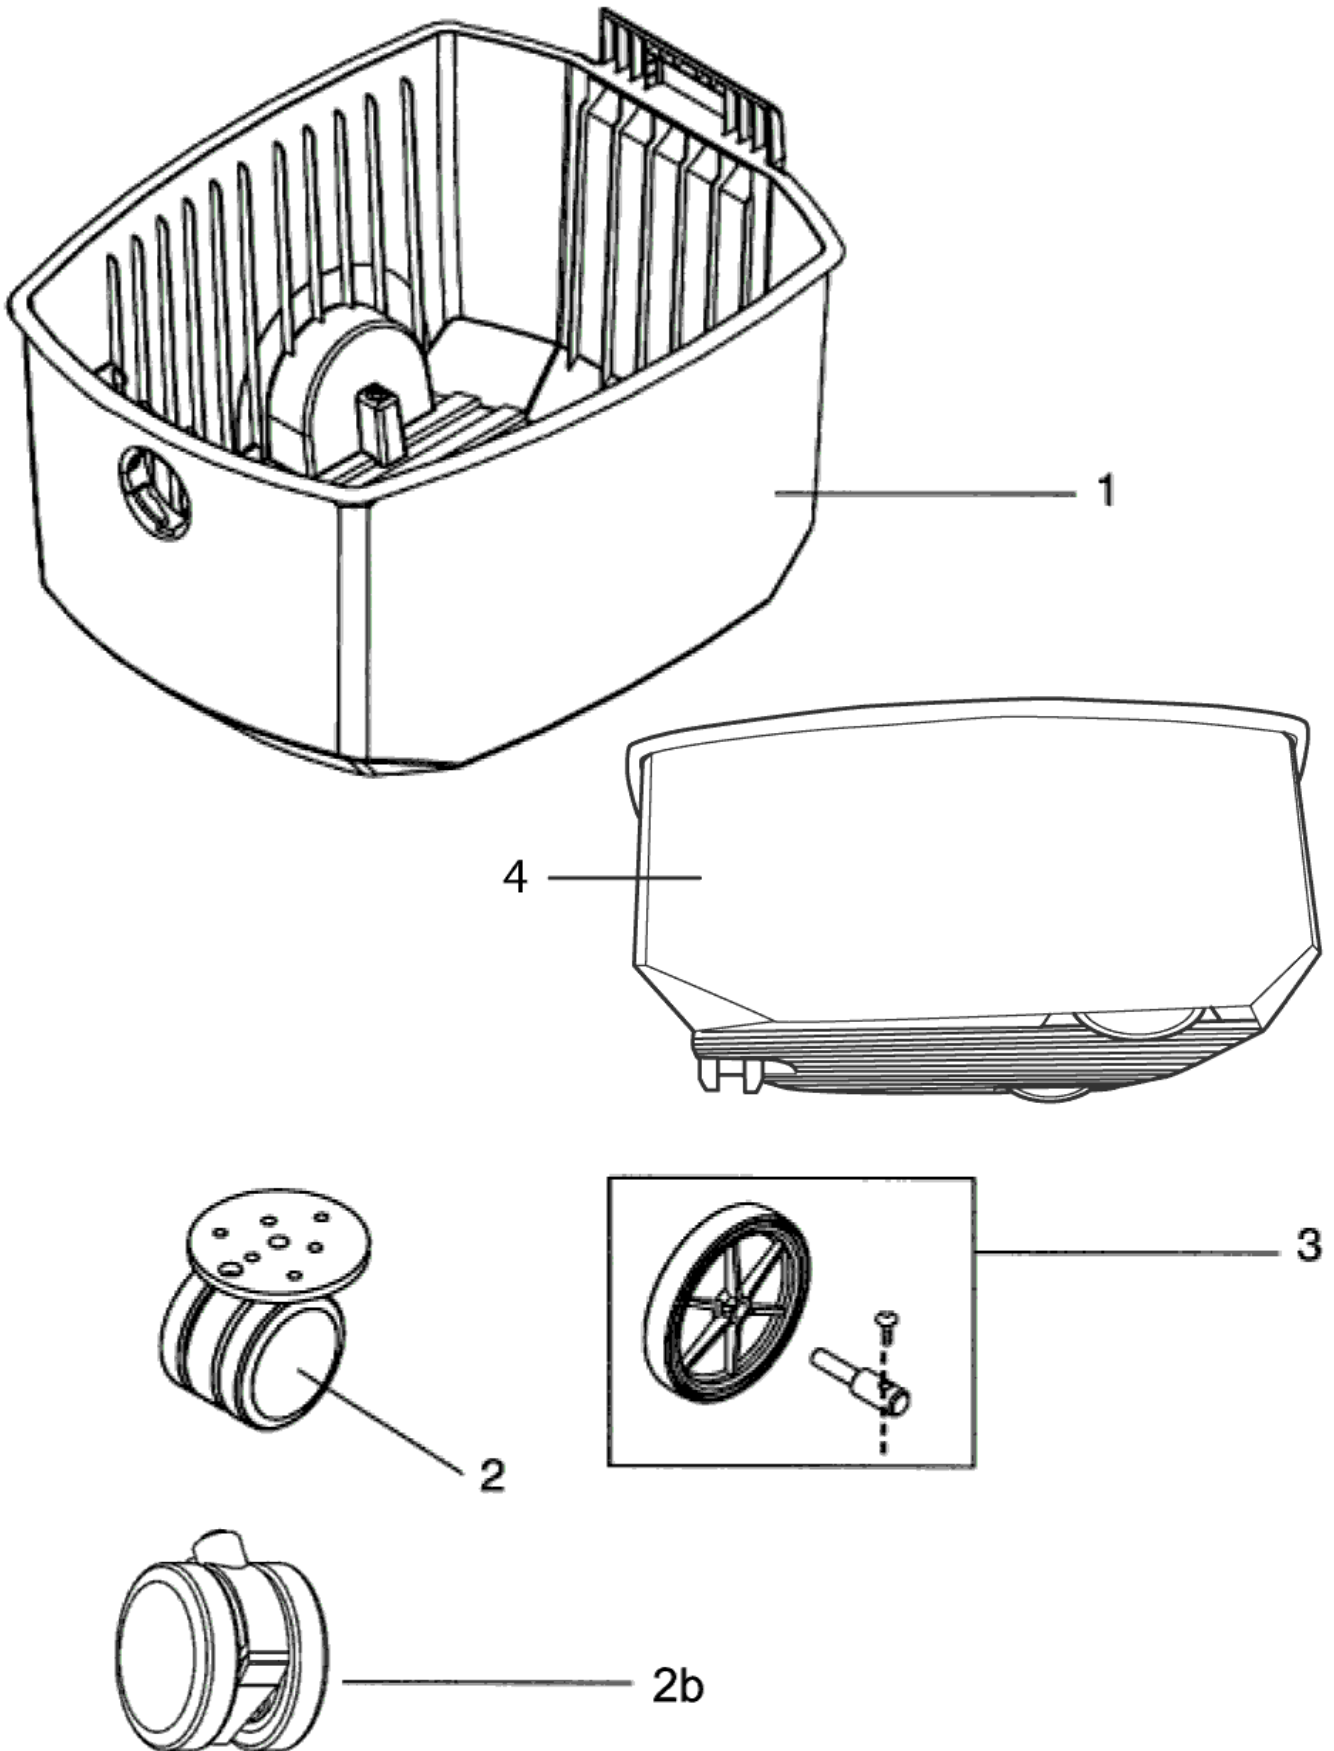

11

BUNDDELE

GD 1000

13-08-2011

StyMiste ID

B23310

12

Pos	Vare nr.	Ant	Beskrivelse	EAN
1	12000502	1	STØVBEH. 8,75 L + POSELUK	5715492024
1	12000602	1	STØVBEH. 16 L + POSELUKN.	5715492024
2	147 1040 500	1	DREJEHJUL KIT EXTREME includes 3 screws	7319519656
3	12009300	1	HJUL, BAG GD1000 2STK	5715492003
4	22246700	1	STØVBEHOLD.HEAVY DUTY 5L WHEELS INCLUDED	5715492008
4	22246800	1	STØVBEH. FORSTÆRKET 16L GD1000 WHEELS INCLUDED	5715492008
2B	147 1040 510	1	DREJEHJUL U/AKSEL	7319519660