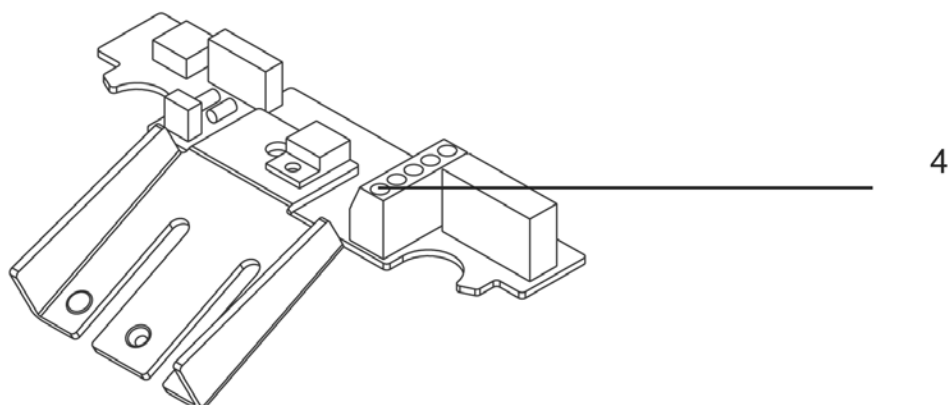

AFBRYDERENHEDER TIL ELEKTRISK STYRIN

GD 1000

13-08-2011

StyMiste ID

B2336

7

AFBRYDERENHEDER TIL ELEKTRISK STYRIN

GD 1000