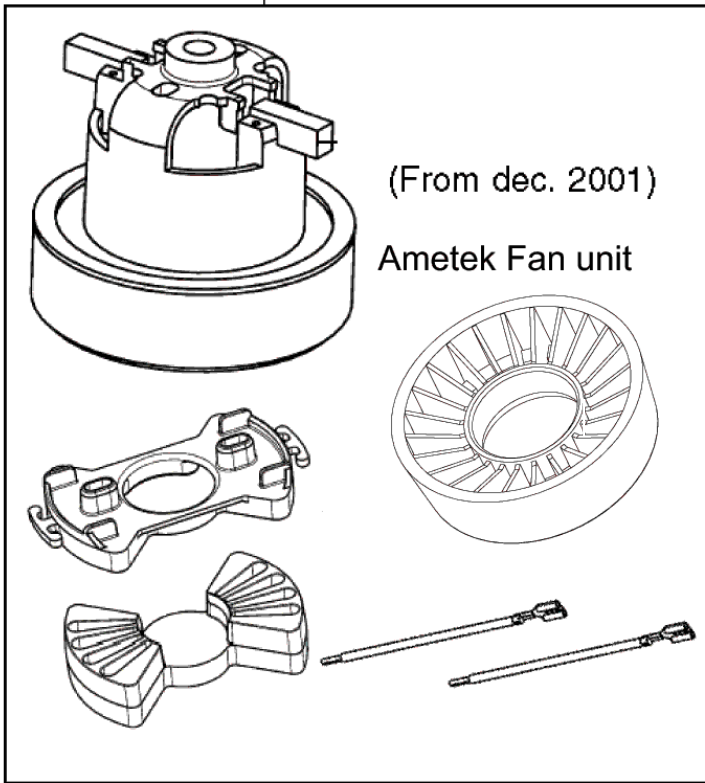

Motor- og ledningstyper, alle modeller

13-08-2011

StyMiste ID

B2332

GD 1000

3

1A

2A
2B