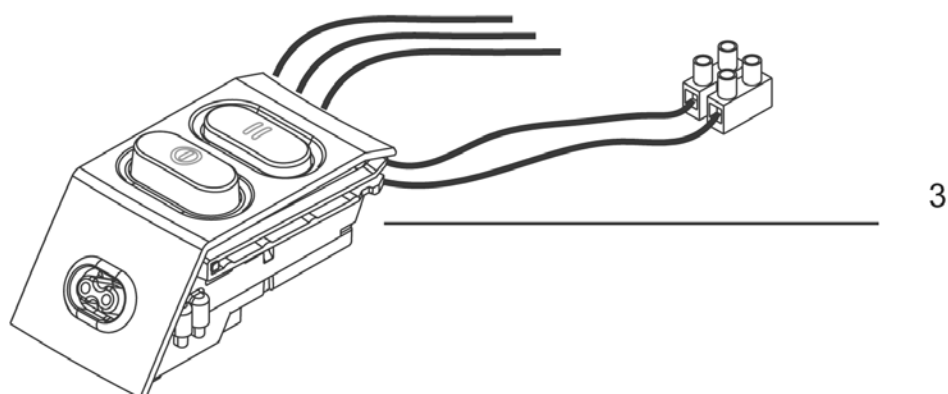

AFBRYDERENHEDER TIL ELEKTRISK STYRIN

GD 1000

13-08-2011

StyMiste ID

B2336

7

AFBRYDERENHEDER TIL ELEKTRISK STYRIN

GD 1000