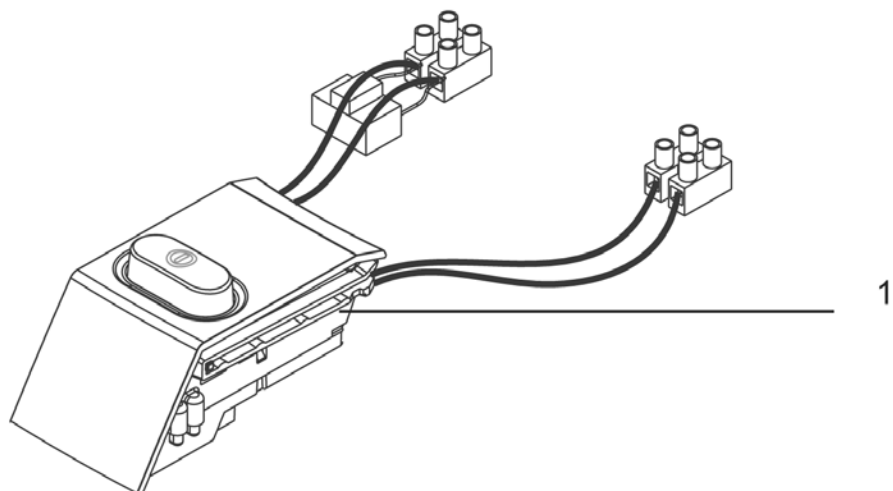

AFBRYDERENHEDER TIL ELEKTRISK STYRIN

GD 1000

13-08-2011

StyMiste ID

B2336

7

AFBRYDERENHEDER TIL ELEKTRISK STYRIN

GD 1000