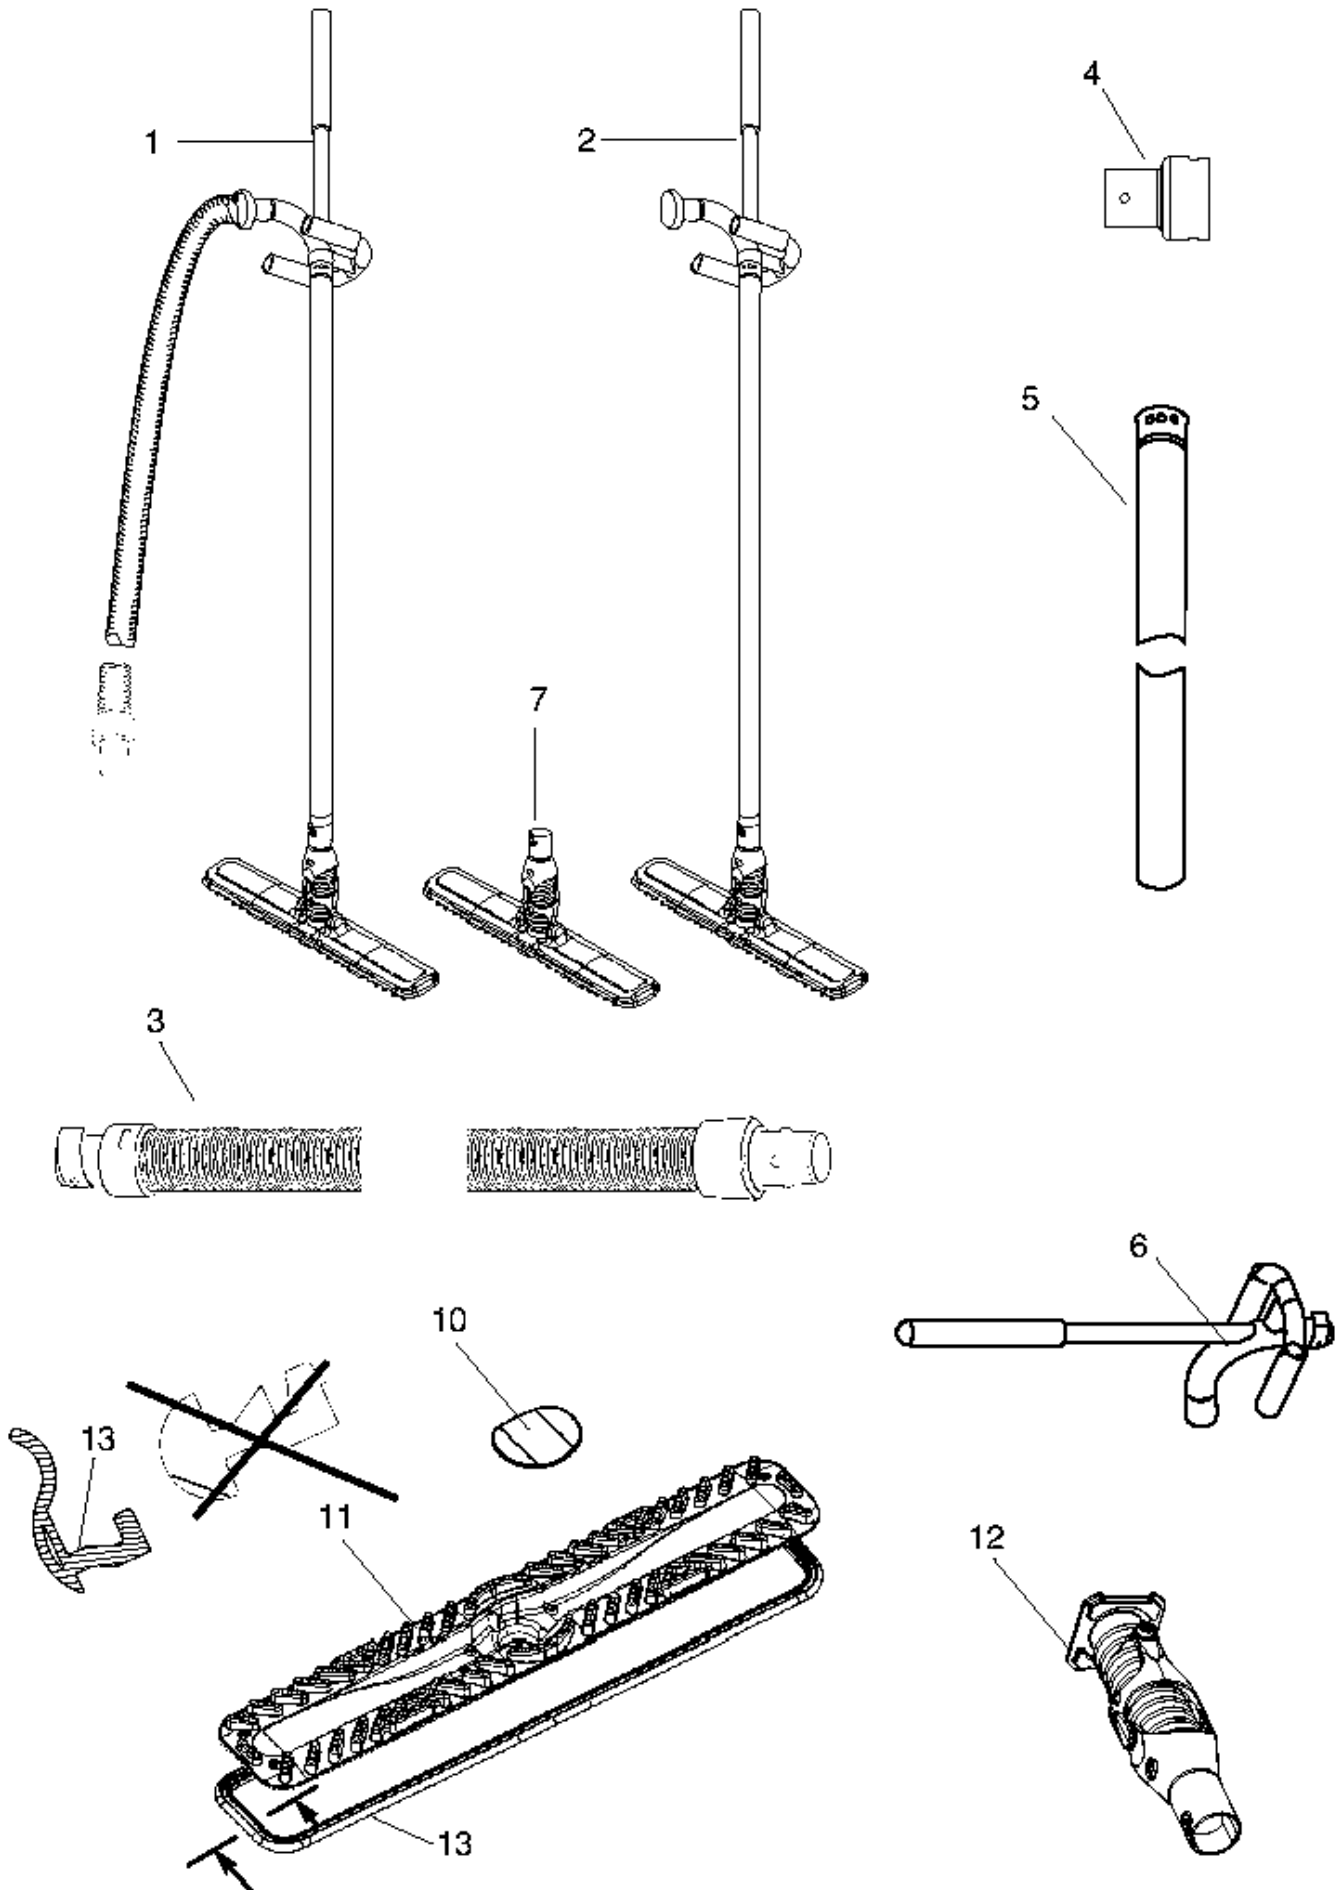

Accessories: NILFISKMOP

13-08-2011

StyMiste ID

B23314

GD 1000

15

Accessories: NILFISKMOP

GD 1000

13-08-2011

StyMiste ID

B23314

16

Pos	Vare nr.	Ant	Beskrivelse	EAN
1	17830000	1	NILFISKMOP GD1000/ 800MM	5715492005
1	17830001	1	NILFISKMOP GD1000 177CM	5715492005
1	17830002	1	NILFISKMOP GD1000/1180 MM	5715492005
2	17830007	1	NILFISKMOP 177CM U/SLANGE	5715492005
3	62139100	1	SLANGE NILFISKMOP, GD1000	5715492005
4	82149500	1	OVERGANG	5715492005
4	82149600	1	SLANGE NILFISKMOP GD930	5715492005
4	82149700	1	OVERGANG	5715492005
5	62188100	1	RØR, 800MM NF. MOP	5715492005
5	62188300	1	RØR, 1180MM. NF.MOP	5715492005
6	62188400	1	HÅNDTAG TIL NILFISK-MOP	5715492005
7	22201800	1	MUNDSTYKKE, NILFISK-MOP	5715492006
11	22144600	1	BØRSTEKRANS F.NILFISKMOP	5715492005
12	22144300	1	STUDS, NILFISK MOP	5715492005
13	22145500	1	STØDKANTS KIT F.MOP	5715492007