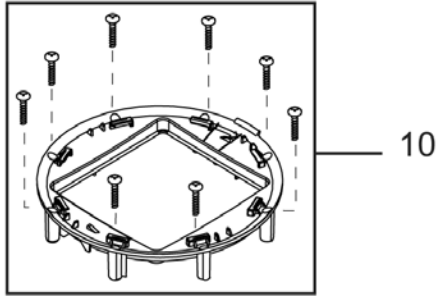

Øverste dele, alle modeller

GD 1000

13-08-2011

StyMiste ID

B2334

5

Øverste dele, alle modeller

GD 1000

13-08-2011

StyMiste ID

B2334

6

Pos	Vare nr.	Ant	Beskrivelse	EAN
1	12004300	1	LÅSEBESLAG GD1000	5715492003
2	12010700	1	OVERPART FOR GD1000	5715492023
3	12001200	1	BÆREHÅNDTAG/FILTERLÅG FOR GD1000-SERIEN	5715492003
10	22231000	1	KIT FOR AFDÆKNINGSDÆKSEL	5715492007
10	22231001	1	OVERDEL F/GD1000/FAM.BUSI MØRK GRÅ	7319519619
15	22299601	1	MOTORDÆKSEL GD1000/FAMBUI S PHILLIPS/AMETEK	5715492017