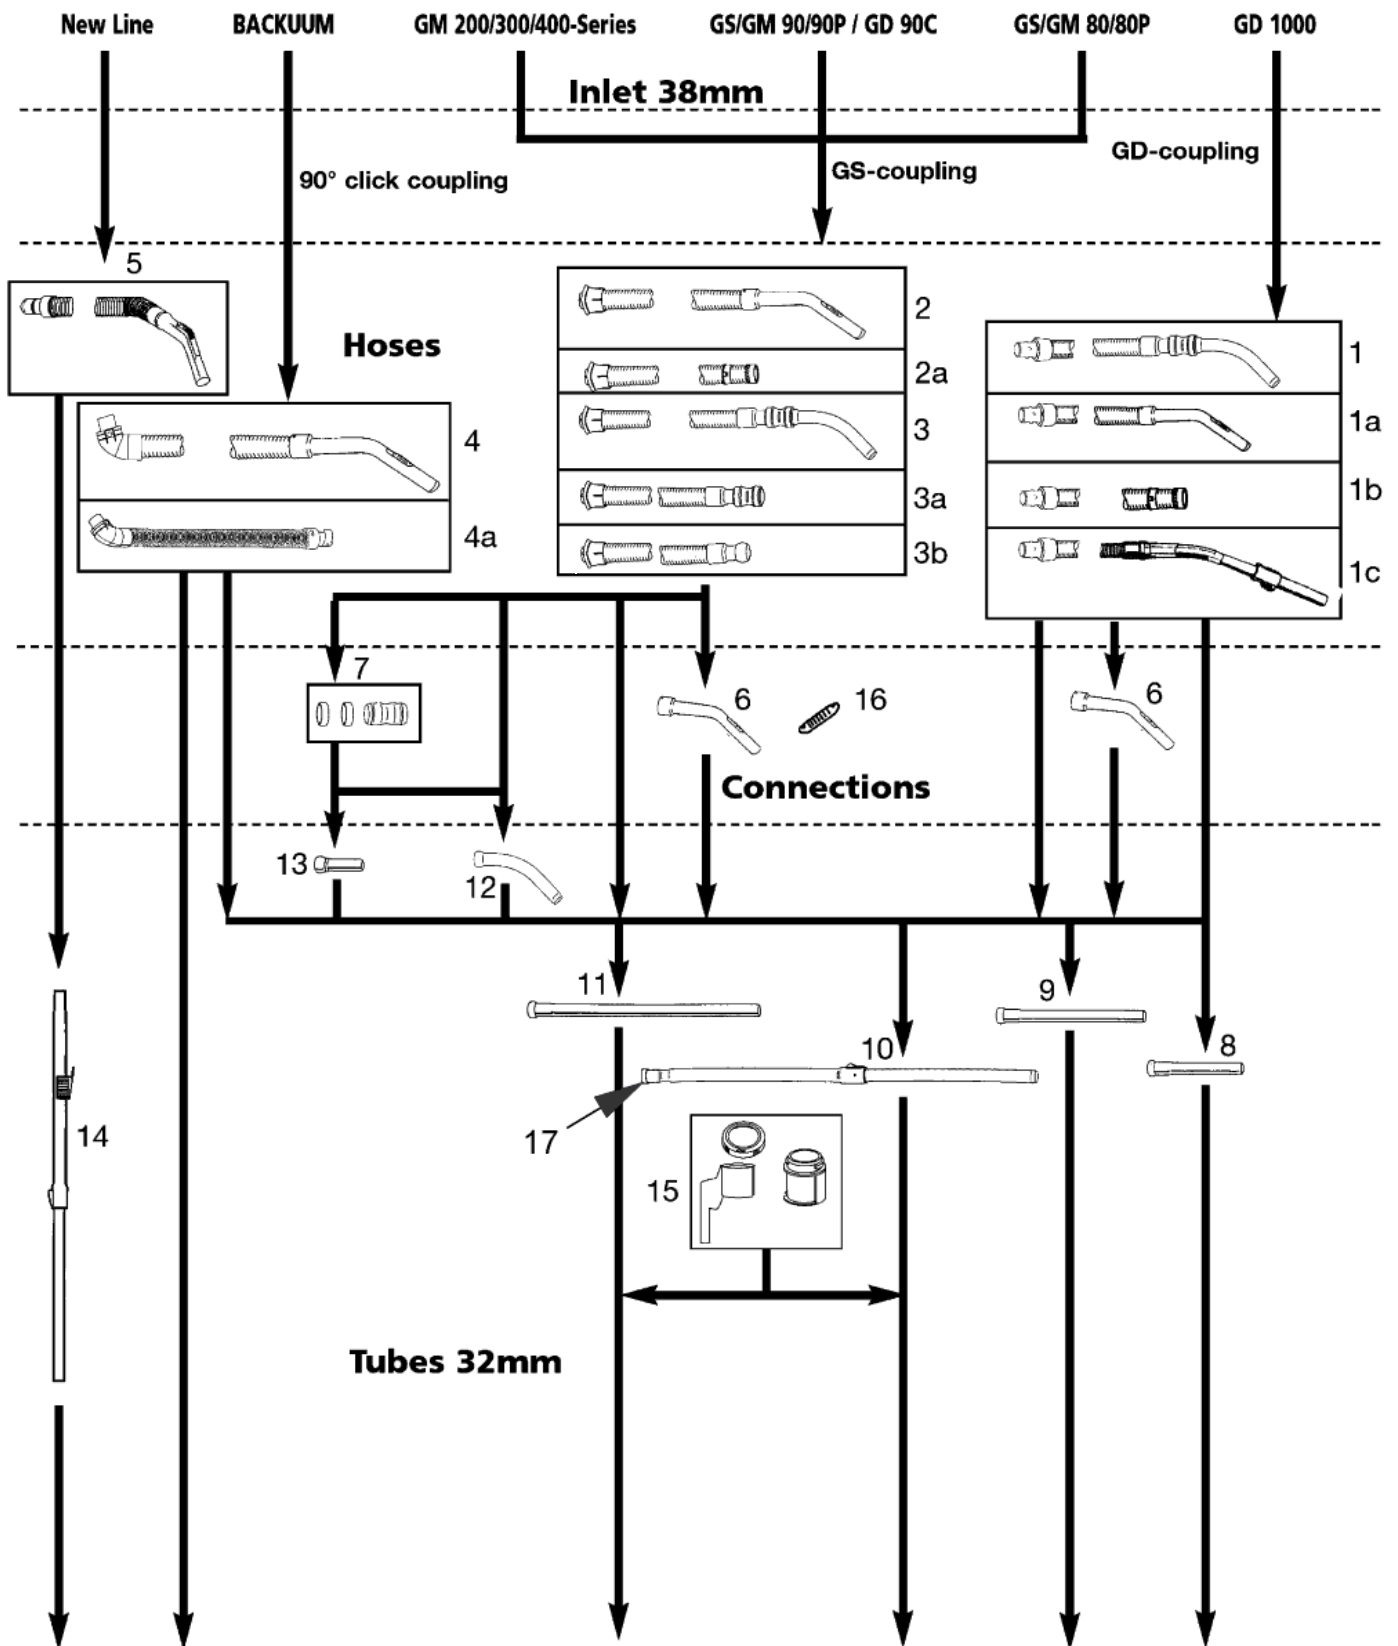

INDSUGNINGSKOBLING OG SLANGER 32 MI

G 90 series Consumer

25-01-2013

StyMiste ID
A09315

15

See
New-
Line
nozzles

See
nozzles
for
32mm

INDSUGNINGSKOBLING OG SLANGER 32 MI

G 90 series Consumer

25-01-2013

StyMiste ID

A09315

16

Pos	Vare nr.	Ant	Beskrivelse
0	11543700	1	HOSE 32/38/2M RUBB BALL-B
2	12041500	1	Slange, 38-32Mm 2M Kompl.
3	11717000	1	Slange 2M 32Mm Kon. Gummi
3	12097500	1	Slange 2M 32Mm Kon. Plast Komplet For Gs
6	21640503	1	Rør, Buet 32Mm GD1000
7	22344400	1	Muffe Kit 32Mm
7	22344600	1	Muffe, Kit 32Mm
8	11182500	1	Forlængerrør 200 Mm
9	11112401	1	Rør, Stål 32Mm L.560Mm
10	81906500	1	Rør, Teleskop 32Mm Stål
11	11262400	1	Rør, 1 M Aluminium
12	107402630	1	Rørbøjning 32 Mm
13	11141900	1	Kort Rør 32Mm, 14Cm
15	22147600	1	PARKERINGSKLIPS KOMPL.
16	22351000	1	Ventil F. Buet Rør 32Mm
17	81948300	1	Bøsning, Teleskoprør
2A	22041400	1	Slange 32Mm U/Rør Gm
3A	11543600	1	Slange 2M 32/38Mm Gummi
3A	12097600	1	HOSE 38/32MM 2M PLASTIC
3B	22097400	1	Slange, Konisk Plast