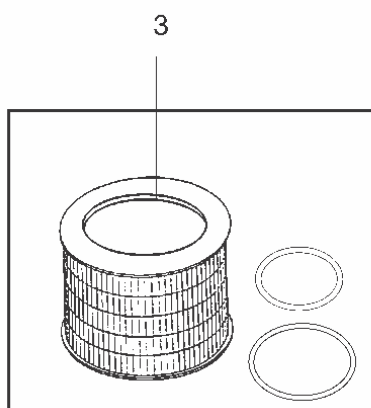

UDBLÆSNINGSFILTER OG STØJDÆMPER

G 90 series Consumer

25-01-2013

StyMiste ID

A0939

9

UDBLÆSNINGSFILTER OG STØJDÆMPER

G 90 series Consumer

25-01-2013

StyMiste ID

A0939

10

Pos	Vare nr.	Ant	Beskrivelse
1	11731003	1	Monteringskit, Udbl.Gs/Gm
2	21738000	1	Filter, Hepa Gs/Gm/80/90
4	11750703	1	Lyddæmper F.Gs/Gm
5	11562000	1	Blåsefatning
6	82146700	1	Hepakit, Gm/Gs90
7	82147100	1	Hepafiltertopp G90 Patron
9	22383900	1	Underdel Udblæsfilter Kit
4A	11750703	1	Lyddæmper F.Gs/Gm
4B	21750900	1	LYDELEMENT KOMPL.