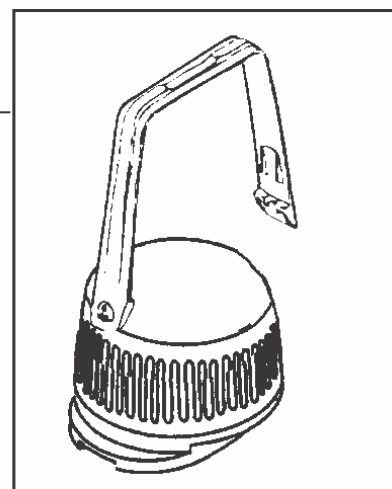

# UDBLÆSNINGSFILTER OG STØJDÆMPER

G 90 series Consumer

25-01-2013

StyMiste ID

A0939

9