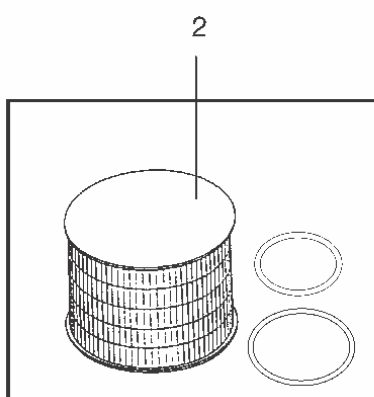

UDBLÆSNINGSFILTER OG STØJDÆMPER

G 90 series Consumer

25-01-2013

StyMiste ID

A0939

9

UDBLÆSNINGSFILTER OG STØJDÆMPER

G 90 series Consumer

25-01-2013

StyMiste ID

A0939

10

Pos	Vare nr.	Ant	Beskrivelse
1	11731003	1	Monteringskit, Udbl.Gs/Gm
2	21738000	1	Filter, Hepa Gs/Gm/80/90
4	11750703	1	Lyddæmper F.Gs/Gm
5	11562000	1	Blåsefatning
6	82146700	1	Hepakit, Gm/Gs90
7	82147100	1	Hepafiltertopp G90 Patron
9	22383900	1	Underdel Udblæsfilter Kit
4A	11750703	1	Lyddæmper F.Gs/Gm
4B	21750900	1	LYDELEMENT KOMPL.