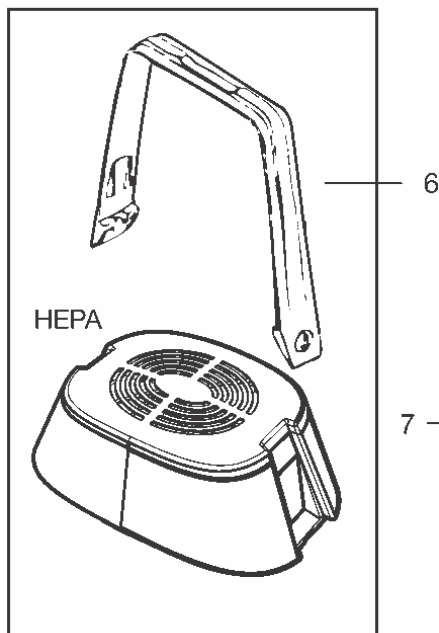

# UDBLÆSNINGSFILTER OG STØJDÆMPER

G 90 series Consumer

25-01-2013

StyMiste ID

A0939

9