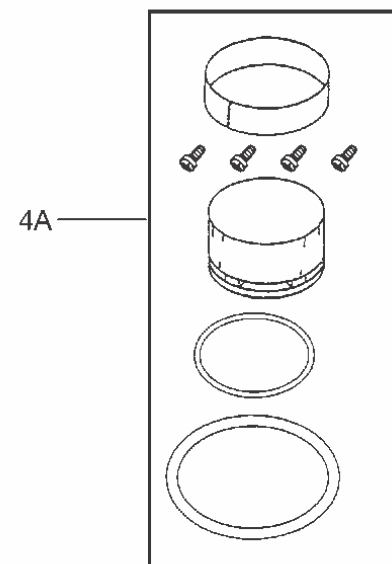

UDBLÆSNINGSFILTER OG STØJDÆMPER

G 90 series Consumer

25-01-2013

StyMiste ID

A0939

9

UDBLÆSNINGSFILTER OG STØJDÆMPER

G 90 series Consumer

25-01-2013

StyMiste ID

A0939

10

Pos	Vare nr.	Ant	Beskrivelse
1	11731003	1	Monteringskit, Udbl.Gs/Gm
2	21738000	1	Filter, Hepa Gs/Gm/80/90
4	11750703	1	Lyddæmper F.Gs/Gm
5	11562000	1	Blåsefatning
6	82146700	1	Hepakit, Gm/Gs90
7	82147100	1	Hepafiltertopp G90 Patron
9	22383900	1	Underdel Udblæsfilter Kit
4A	11750703	1	Lyddæmper F.Gs/Gm
4B	21750900	1	LYDELEMENT KOMPL.