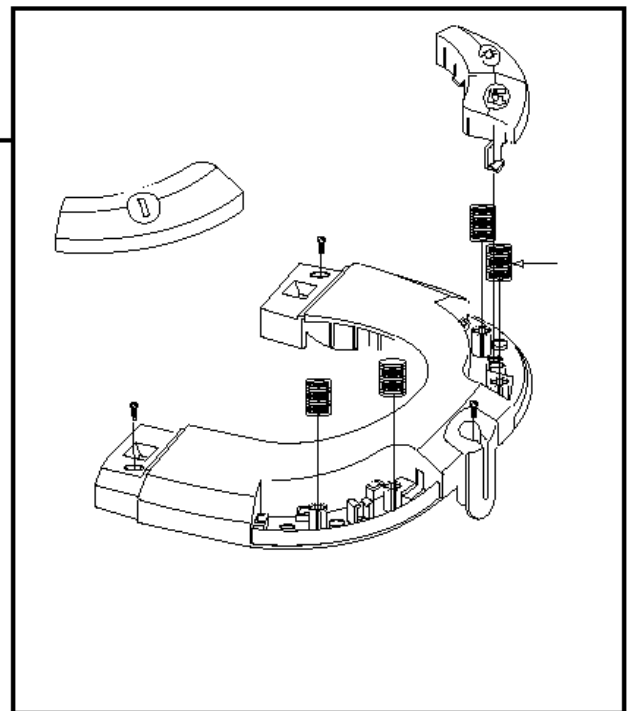

ØVERSTE BEHOLDERDELE

Compact vac

16-05-2011

StyMiste ID

A3934

5

ØVERSTE BEHOLDERDELE

Compact vac

16-05-2011

StyMiste ID

A3934

6

Pos	Vare nr.	Ant	Beskrivelse	EAN
1	22378100	1	LÅG TIL POSERUM RØD C10	5715492012
1	22378115	1	DÆKSEL, STØVRUM C15 COMPACT	5715492028
1	22378116	1	LÅG STØVRUM MINDIKA. C110	5715492028
1	22378200	1	LÅG TIL POSERUM SAND COM.	5715492012
1	22378201	1	DUSTCOVER GREEN MET. C230	5715492034
1	22378217	1	LÅG STØVRUM SILVER C120	5715492028
2	22378400	1	BETJENINGSPANEL KPL. C10	5715492012
2	22378401	1	PANEL CONTROL GREEN C230	5715492034
2	22378415	1	PANEL CONTROL FOR C15	5715492028
2	22378416	1	PANEL CONTROL METAL RED	5715492028
2	22378417	1	PANEL CONTROL SILVER	5715492028
3	22378300	1	BETJENINGSPANEL KPL. C20	5715492012
4	22381700	1	HANDLE-BLACK SILVER PRINT	5715492032