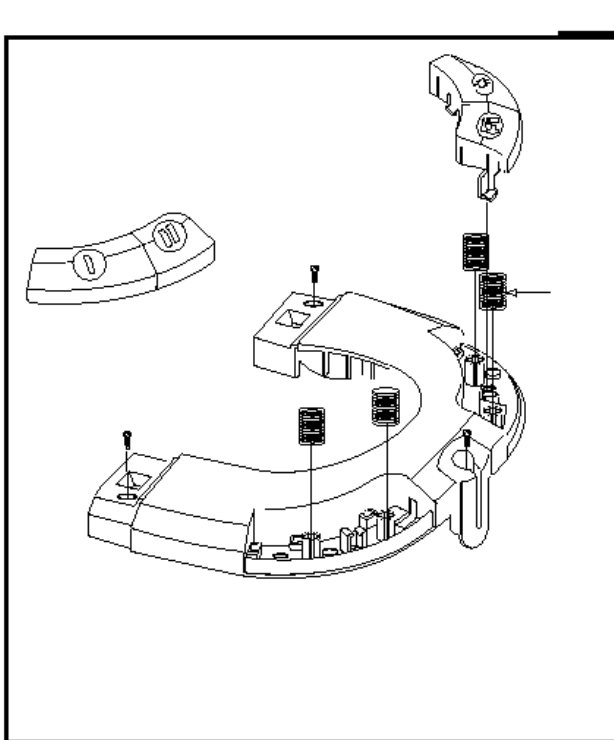

ØVERSTE BEHOLDERDELE

Compact vac

16-05-2011

StyMiste ID

A3934

5

ØVERSTE BEHOLDERDELE

Compact vac

16-05-2011

StyMiste ID

A3934

6

Pos	Vare nr.	Ant	Beskrivelse	EAN
1	22378100	1	LÅG TIL POSERUM RØD C10	5715492012
1	22378115	1	DÆKSEL, STØVRUM C15 COMPACT	5715492028
1	22378116	1	LÅG STØVRUM MINDIKA. C110	5715492028
1	22378200	1	LÅG TIL POSERUM SAND COM.	5715492012
1	22378201	1	DUSTCOVER GREEN MET. C230	5715492034
1	22378217	1	LÅG STØVRUM SILVER C120	5715492028
2	22378400	1	BETJENINGSPANEL KPL. C10	5715492012
2	22378401	1	PANEL CONTROL GREEN C230	5715492034
2	22378415	1	PANEL CONTROL FOR C15	5715492028
2	22378416	1	PANEL CONTROL METAL RED	5715492028
2	22378417	1	PANEL CONTROL SILVER	5715492028
3	22378300	1	BETJENINGSPANEL KPL. C20	5715492012
4	22381700	1	HANDLE-BLACK SILVER PRINT	5715492032