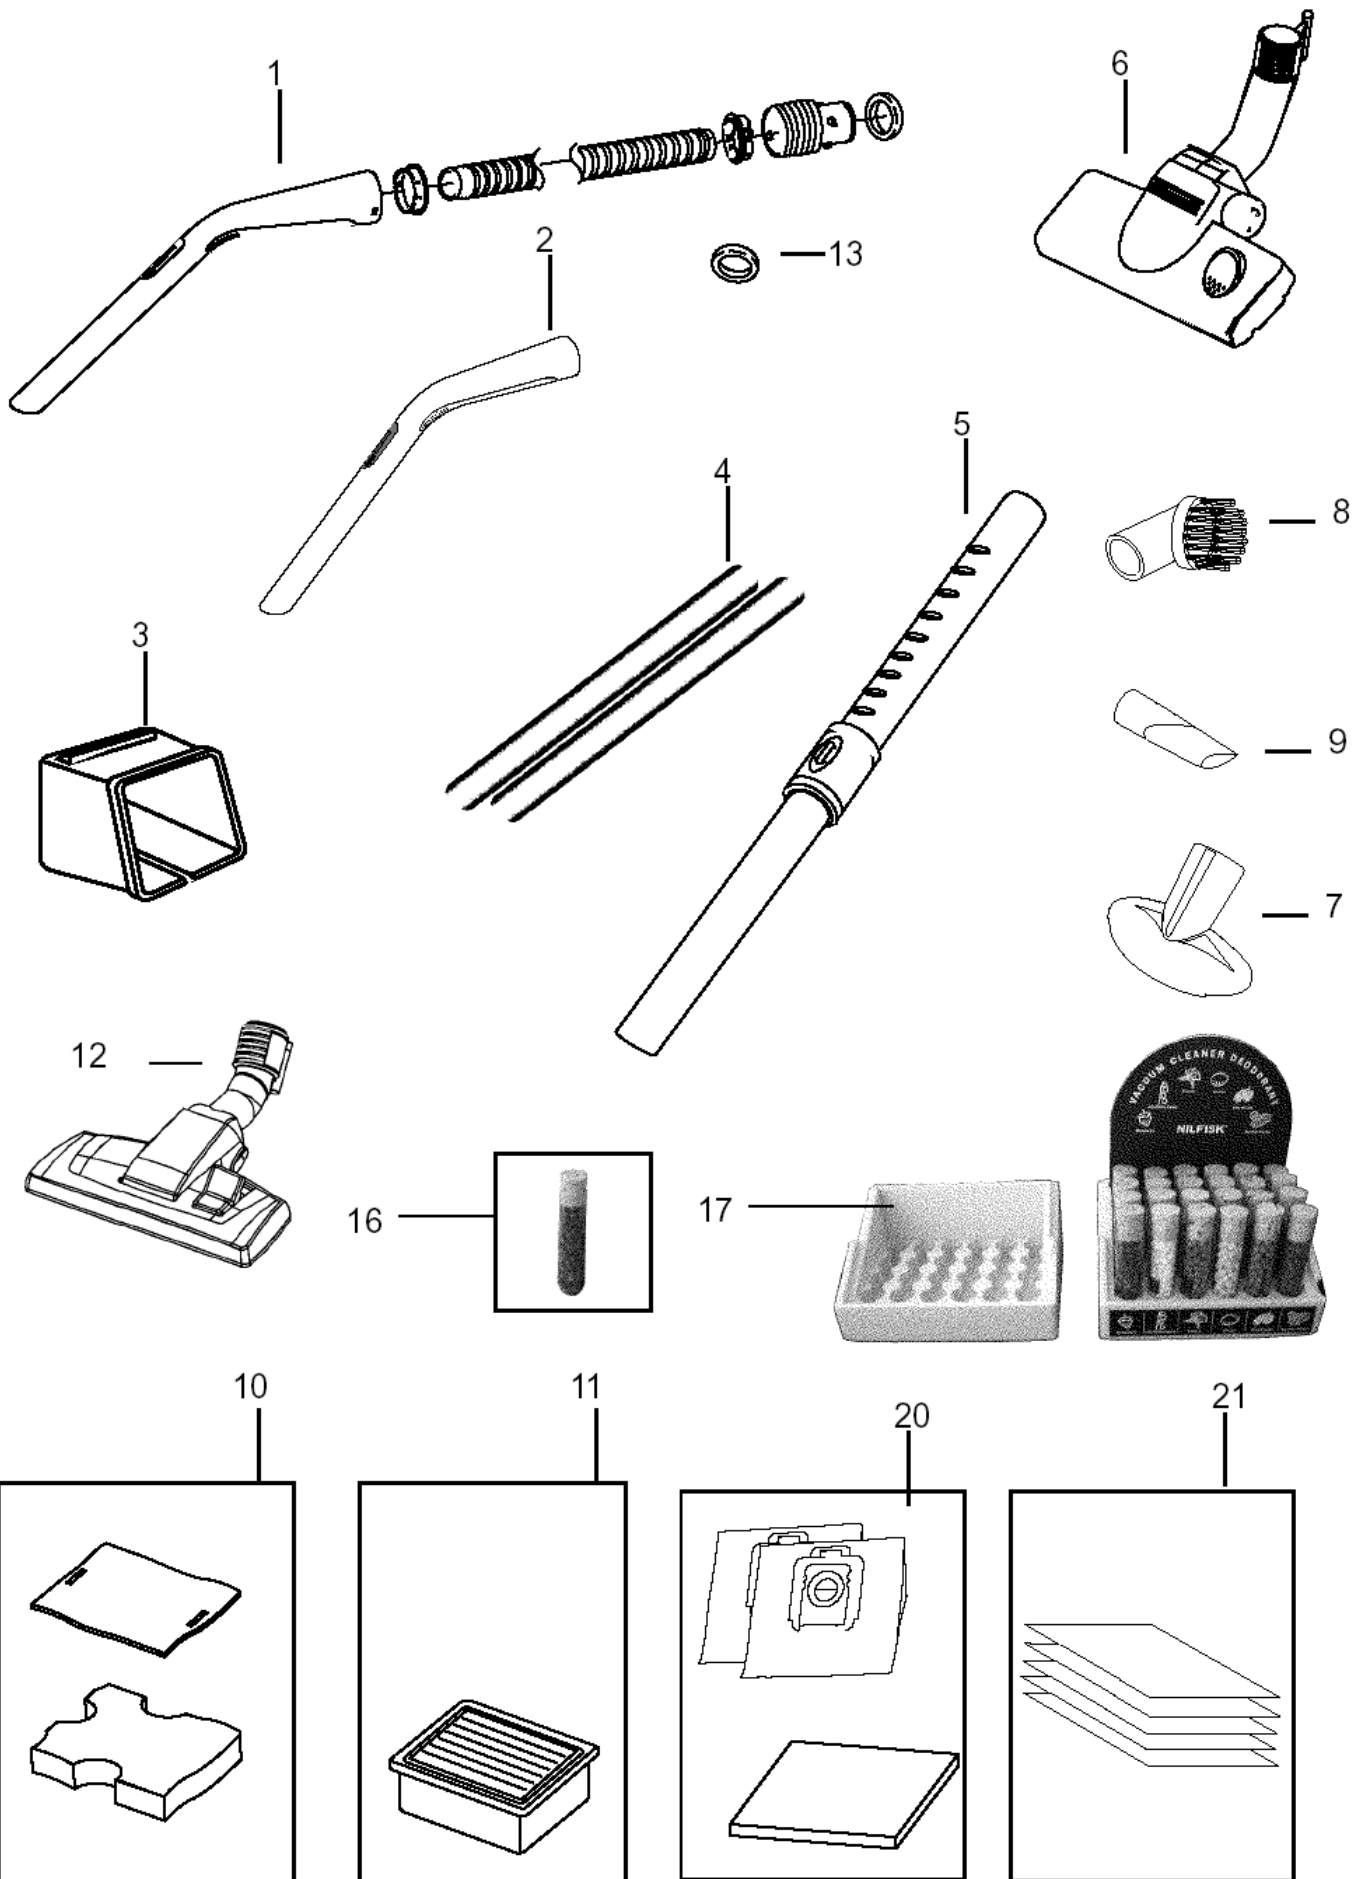

Dyser, rør, slanger og støvposer

Compact vac

16-05-2011

StyMiste ID

A3939

9

Dyser, rør, slanger og støvposer

Compact vac

16-05-2011

StyMiste ID

A3939

10

Pos	Vare nr.	Ant	Beskrivelse	EAN
1	22381000	1	SLANGE, COMPACT, KOMP.	5715492013
2	22380100	1	RØR, BUET MED SKYDEREG C10/C20	5715492013
3	22380200	1	LEDNINGSUDTAG SORT C10/C20	5715492013
4	22381200	1	RØR LIGE SORT COMPACT 2 STK	5715492013
5	22381100	1	TELESKOPRØR COMPACT	5715492013
6	22381300	1	MUNDSTYKKE, KOMBI, HJUL COMPACT	5715492013
7	22380400	1	MUNDSTYKKE, MØBEL COMPACT	5715492013
8	22380500	1	BØRSTE RUND COMPACT	5715492013
9	22380600	1	RØR, SKRÅ COMPACT	5715492013
10	22380800	1	FILTER, MICRO FOR COMPACT	5715492013
11	22380700	1	FILTER, HEPA COMPACT	5715492013
12	22381301	1	KOMBIMUNDSTK.COMPACT 200	5715492030
13	22381800	1	PAKNING TIL KOBLING COMPACT	5715492032
16	22340000	1	DUFTKULER 1PK	7319519645
17	22340024	1	DUFTKUGLER 24 STK	5715492040
20	22422400	1	STØVPOSE COMPACT+BAG 4ST	5715492030
21	22381500	1	PREFILTER F/COMPACT 5 PCS	5715492029