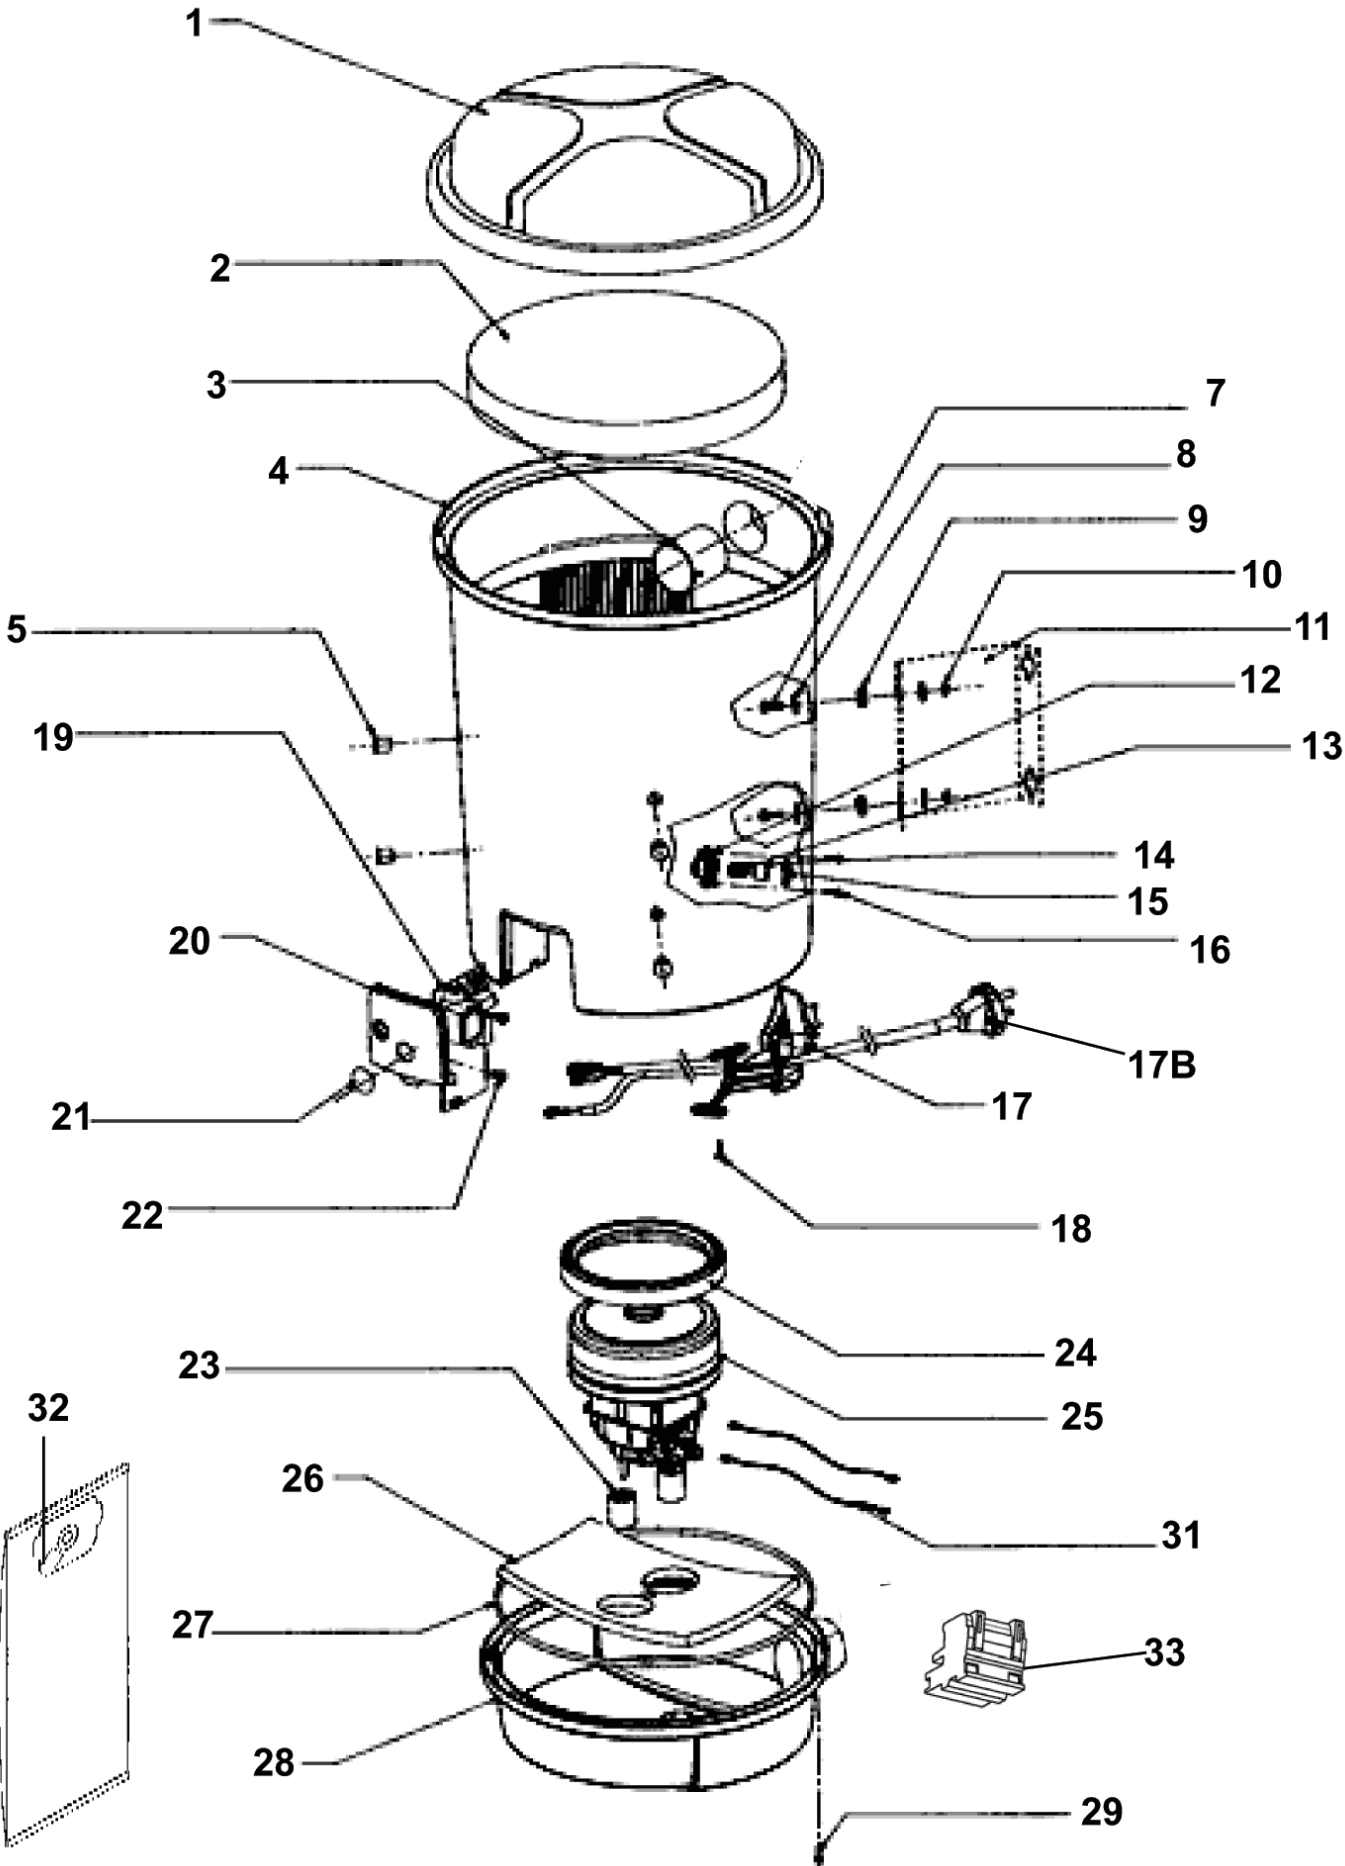

Indholdsfortegnelse

CV 791-Chalet-792-Villa-793-Palace

Nilfisk Chalet CV 791	3
Nilfisk Villa CV 792	5
Nilfisk Palace CV 793	7
Accessorie kit	9
Assembly kit	11
Pipe kit	13

Nilfisk Chalet CV 791

CV 791-Chalet-792-Villa-793-Palace

24-03-2011

StyMiste ID

A10333

3