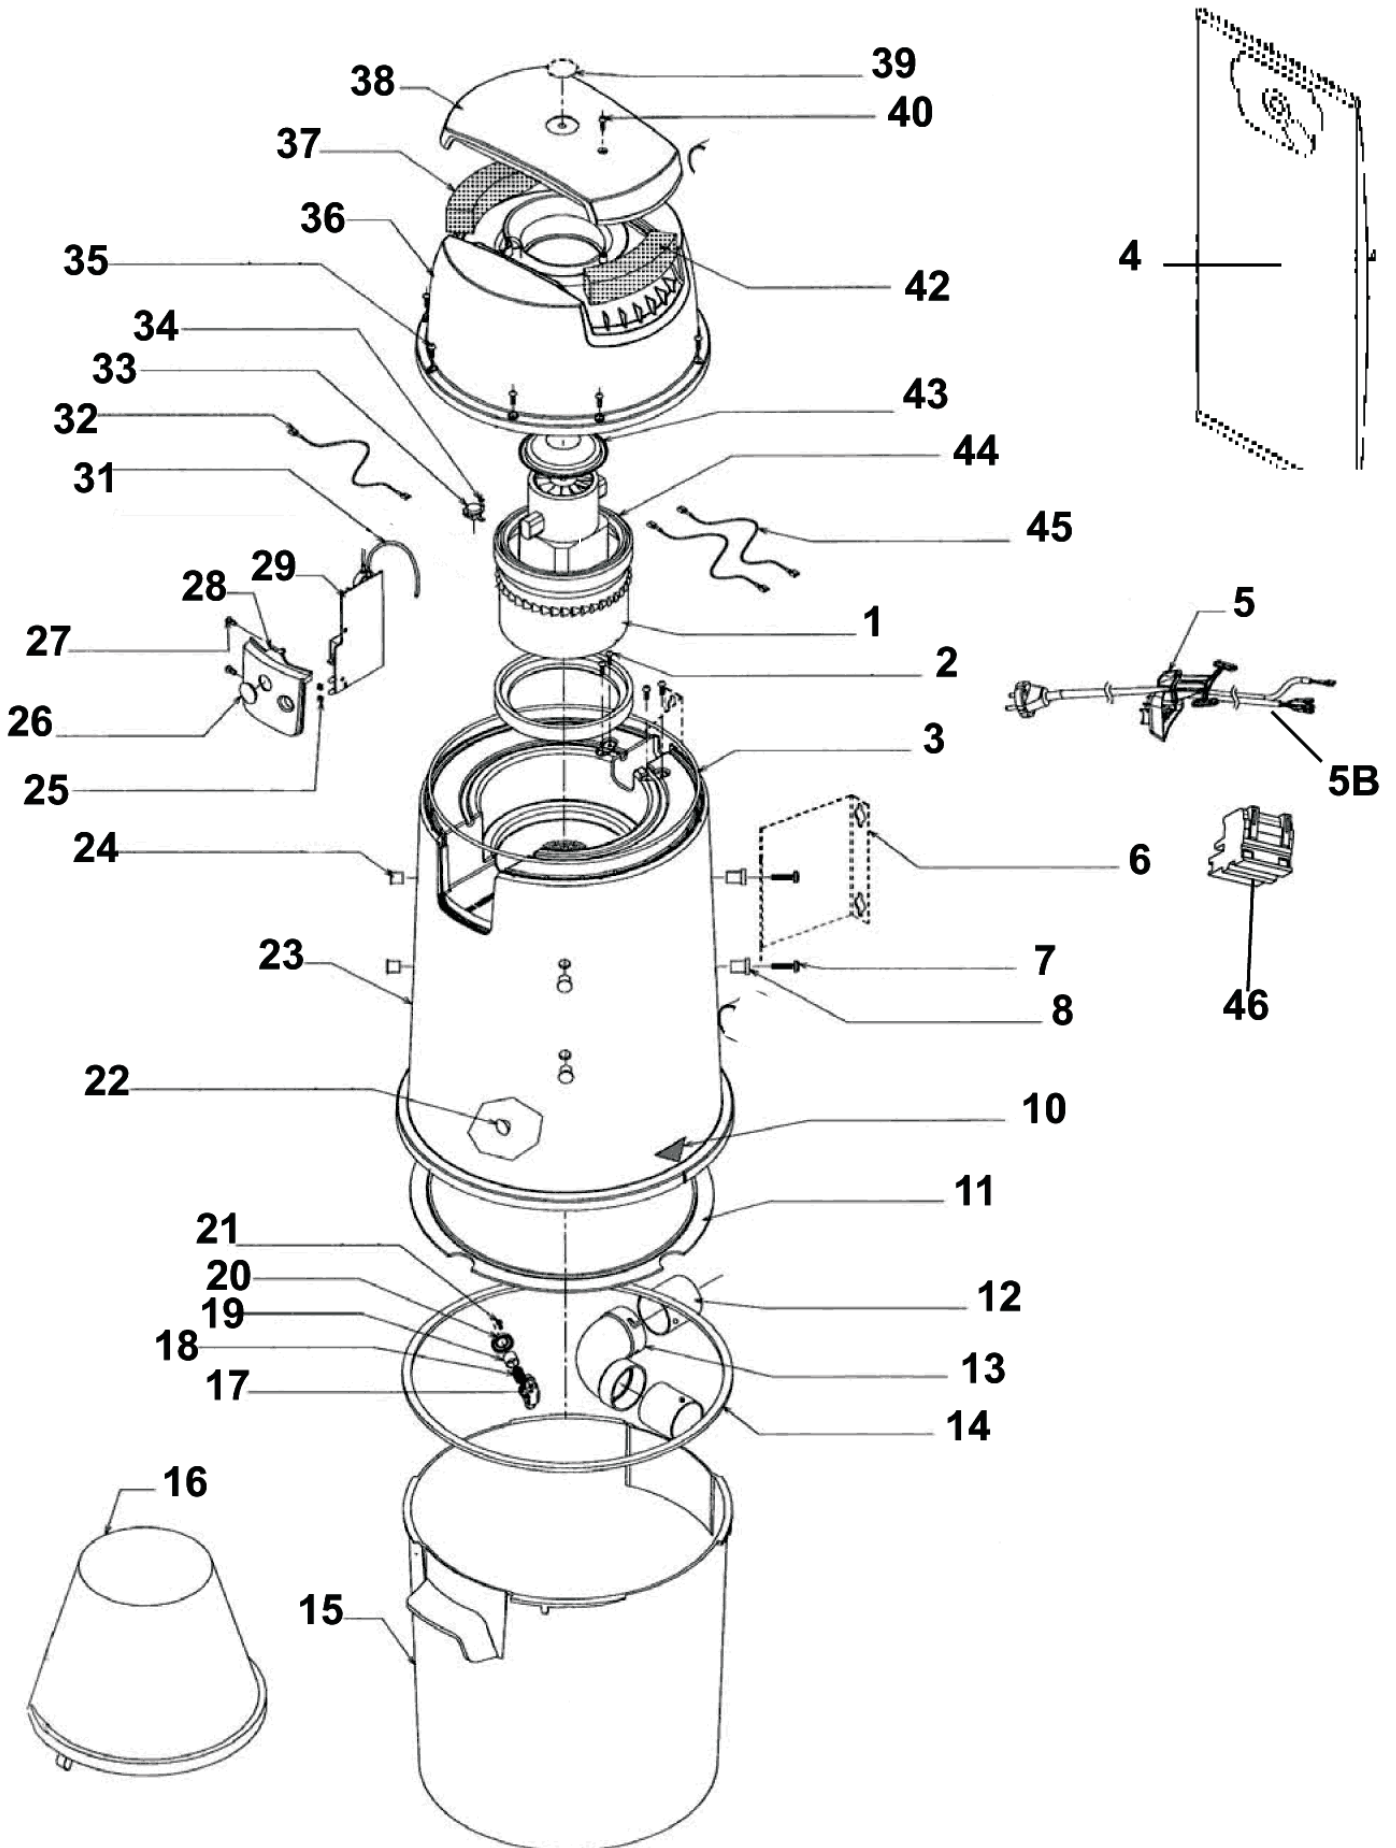

Nilfisk Villa CV 792

CV 791-Chalet-792-Villa-793-Palace

24-03-2011

StyMiste ID

A10335

6

Pos	Vare nr.	Ant	Beskrivelse	EAN
1	011 7928 010	1	DÅMPARE	7319519491
2	140 8624 510	1	FAN UNIT CONVERSION KIT	7319519655
			SEE NOTE 1	
3	140 6909 000	1	PACKNING _	7319519403
4	140 7040 080	1	LEDNING, UZ 934	7319519405
5	140 9214 040	1	SKRUE TORX 40X14 FZB	7319519418
6	140 8330 000	1	PANEL CPL.W.CORD SET EU PLUG	7319519619
6	140 8330 020	1	PANEL CPL. WITHOUT CORD SET	7319519620
7	140 8351 010	1	FÄSTVINKEL U 3600 SVART	7319519413
8	140 7748 500	3	FILTER KIT	7319519633
10	140 8377 010	1	GUMMIINSATS L=21,1	7319519413
12	140 8337 000	1	LABEL ARROW	7319519619
13	140 8339 000	1	FILTER SUPPORT SECURING THE SACK FILTER	7319519619
14	140 6954 000	1	PÅSSTOSADAPTER	7319519403
15	140 6952 020	1	STOS	7319519491
16	140 9137 010	1	PAKNING FOR CONTAINER	7319519418
17	140 7765 050	3	STØVPOSER 3-PAK FOR CENTRALSTØVSUGER	7319519618
18	140 7730 000	1	BEHÅLLARE FX200/300	7319519491
18	140 7730 030	1	CONTAINER CV 792/793 GREY	7319519606
23	140 9214 220	1	SCREW PT K30X16 FZB	7319519602
24	140 7372 010	1	RUBBER FOOT BIX	7319519611
25	140 7731 080	1	MOTOR CHASSIS CV 792 GREY	7319519606
26	140 8376 020	1	PROTECTION PLUG GREY	7319519630
30	140 7762 030	1	PANEL W. GRAPHIC CV 792	7319519606
31	140 8306 500	1	P.CIRCUIT BOARD, BASIC CV FOR CENTRAL VACUUM CLEANER	7319519615
32	140 7774 000	1	LJUDABSORBENT	7319519601
33	140 9214 040	1	SKRUE TORX 40X14 FZB	7319519418
34	140 7739 010	1	MOTOR COVER 791/792 GREY	7319519606
35	140 9893 000	1	LENS EMBLEM NILFISK CV 792/793	7319519629
36	140 8049 500	1	CONNECTOR CV G1 FACE LIFT	7319519645
6B	140 6423 370	1	CORD SET UK-PLUG 3M	7319519607
6B	140 6676 050	1	CORD SET AU PLUG 3M	7319519611

NOTE 1: this kit consists of the needed materials in order to fit a 2nd gen CV fan unit in to a 1st gen CV.

Nilfisk Palace CV 793

CV 791-Chalet-792-Villa-793-Palace

24-03-2011

StyMiste ID

A10337

7