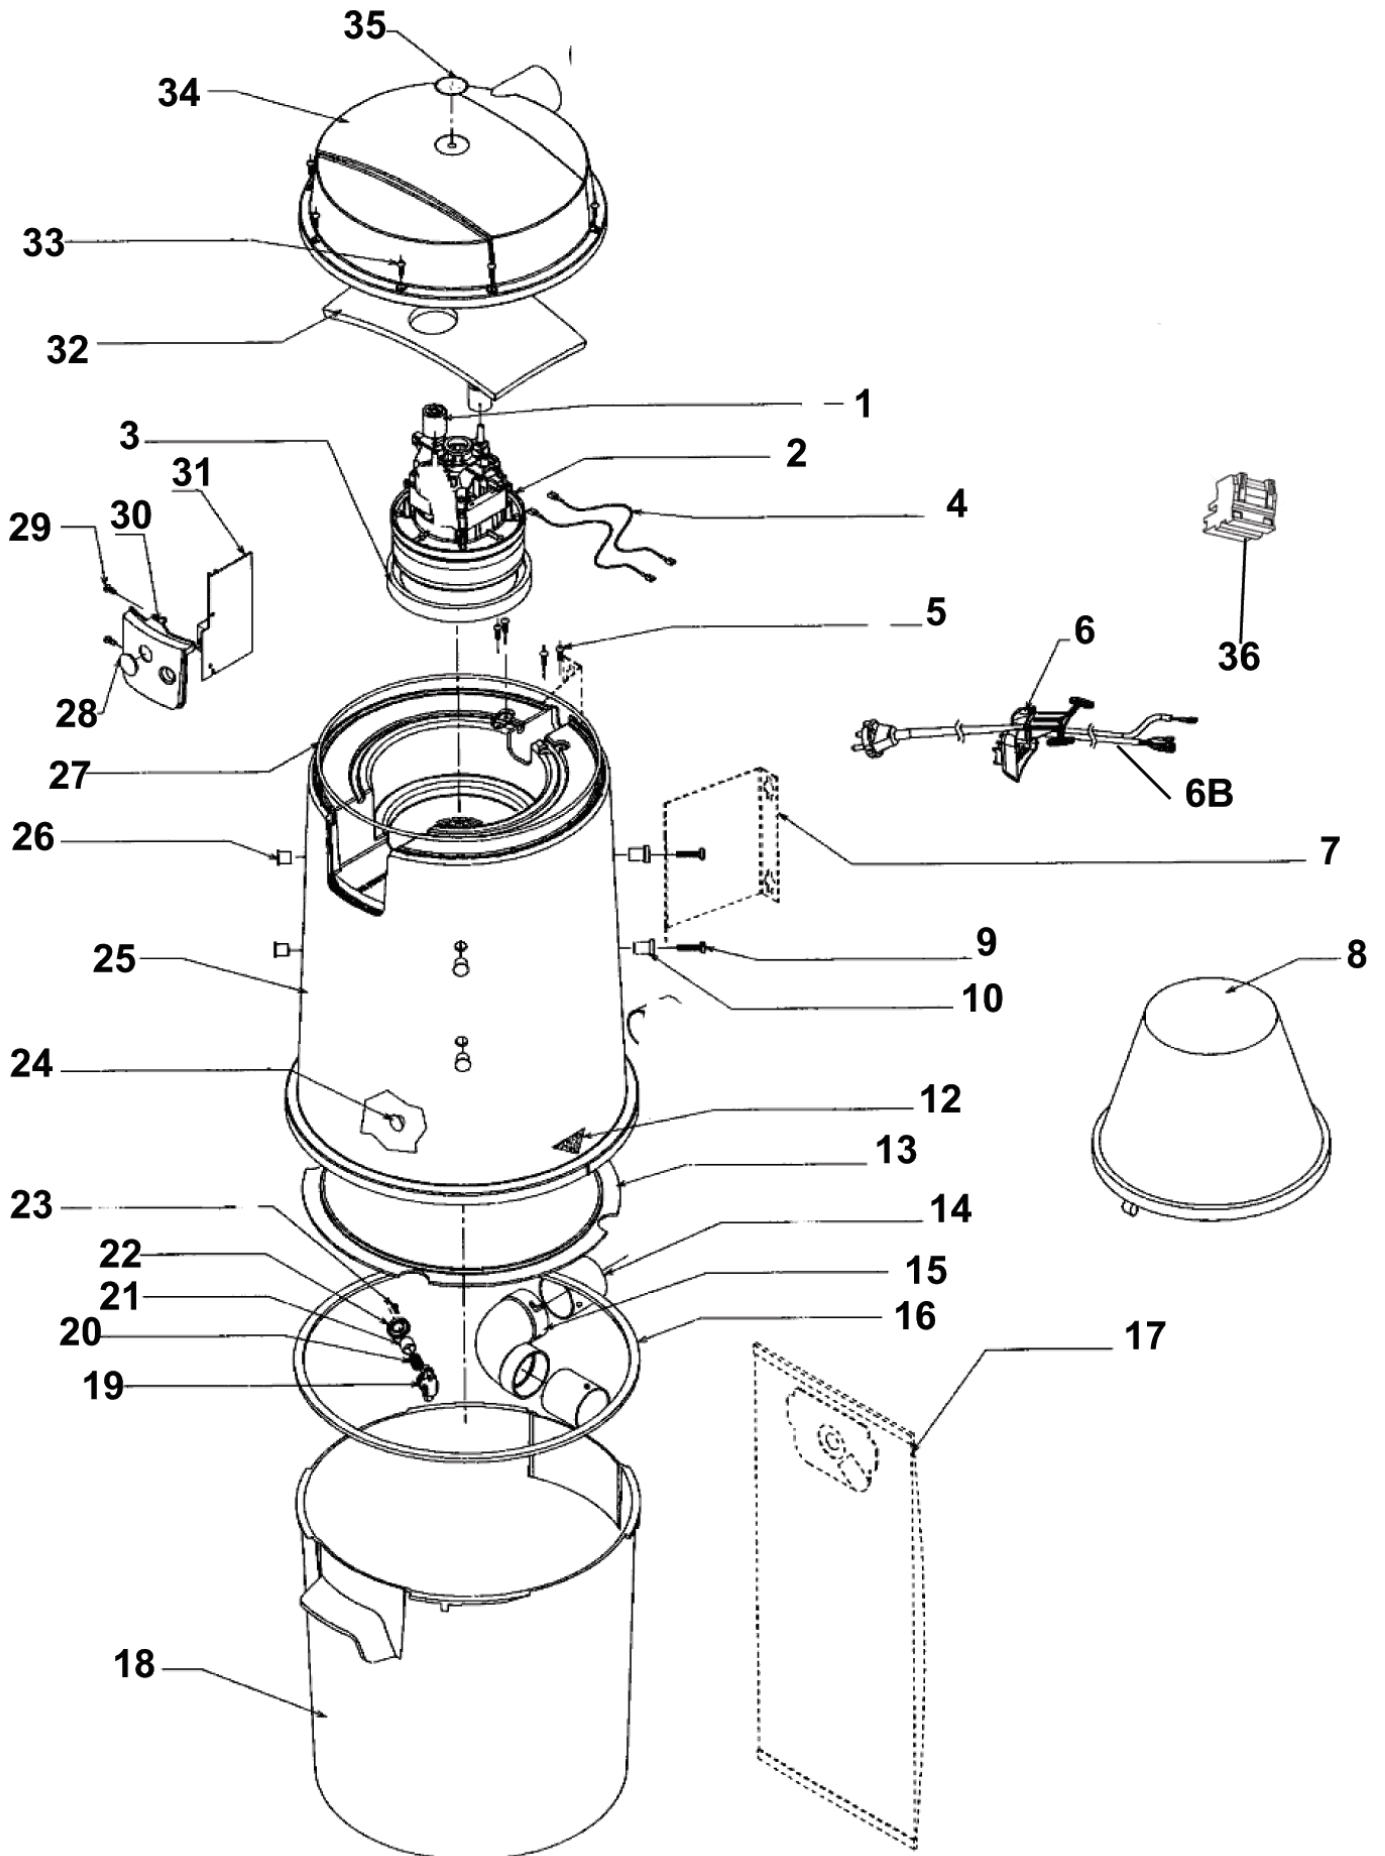

Nilfisk Chalet CV 791

CV 791-Chalet-792-Villa-793-Palace

24-03-2011

StyMiste ID
A10333

4

Pos	Vare nr.	Ant	Beskrivelse	EAN
1	140 7272 030	1	COVER CPL. CENTRAL VAC	7319519605
2	140 1515 020	1	FILTER DIAM.350	7319519473
3	140 6954 000	1	PÅSSTOSADAPTER	7319519403
4	140 7731 070	1	MOTOR CHASSIS CV 791 GREY	7319519606
5	140 8376 020	1	PROTECTION PLUG GREY	7319519630
7	725 2368 510	1	SKRUV M6S 6X16 8.8 FZ	7319519459
9	140 6457 000	1	BUSSNING	7319519397
10	732 2116 010	1	MØTRIK M6 FZ	7319519460
11	140 8351 010	1	FÄSTVINKEL U 3600 SVART	7319519413
16	140 9214 220	1	SCREW PT K30X16 FZB	7319519602
17	140 8330 000	1	PANEL CPL.W.CORD SET EU PLUG	7319519619
17	140 8330 020	1	PANEL CPL. WITHOUT CORD SET	7319519620
18	140 9214 040	1	SKRUE TORX 40X14 FZB	7319519418
19	140 8306 500	1	P.CIRCUIT BOARD, BASIC CV FOR CENTRAL VACUUM CLEANER	7319519615
20	140 7762 050	1	PANEL W. GRAPHIC CV 791	7319519606
23	011 7928 010	1	DÄMPARE	7319519491
24	140 6909 000	1	PACKNING _	7319519403
25	140 8624 510	1	FAN UNIT CONVERSION KIT	SEE NOTE 1 7319519655
26	140 7774 000	1	LJUDABSORBENT	7319519601
28	140 7739 010	1	MOTOR COVER 791/792 GREY	7319519606
29	140 9214 040	1	SKRUE TORX 40X14 FZB	7319519418
31	140 7040 080	1	LEDNING, UZ 934	7319519405
32	140 7765 050	3	STØVPOSER 3-PAK FOR CENTRALSTØVSUGER	7319519618
33	140 8049 500	1	CONNECTOR CV G1 FACE LIFT	7319519645
17B	140 6423 370	1	CORD SET UK-PLUG 3M	7319519607
17B	140 6676 050	1	CORD SET AU PLUG 3M	7319519611

NOTE 1: this kit consists of the needed materials in order to fit a 2nd gen CV fan unit in to a 1st gen CV.

Nilfisk Villa CV 792

CV 791-Chalet-792-Villa-793-Palace

24-03-2011

StyMiste ID
A10335

5