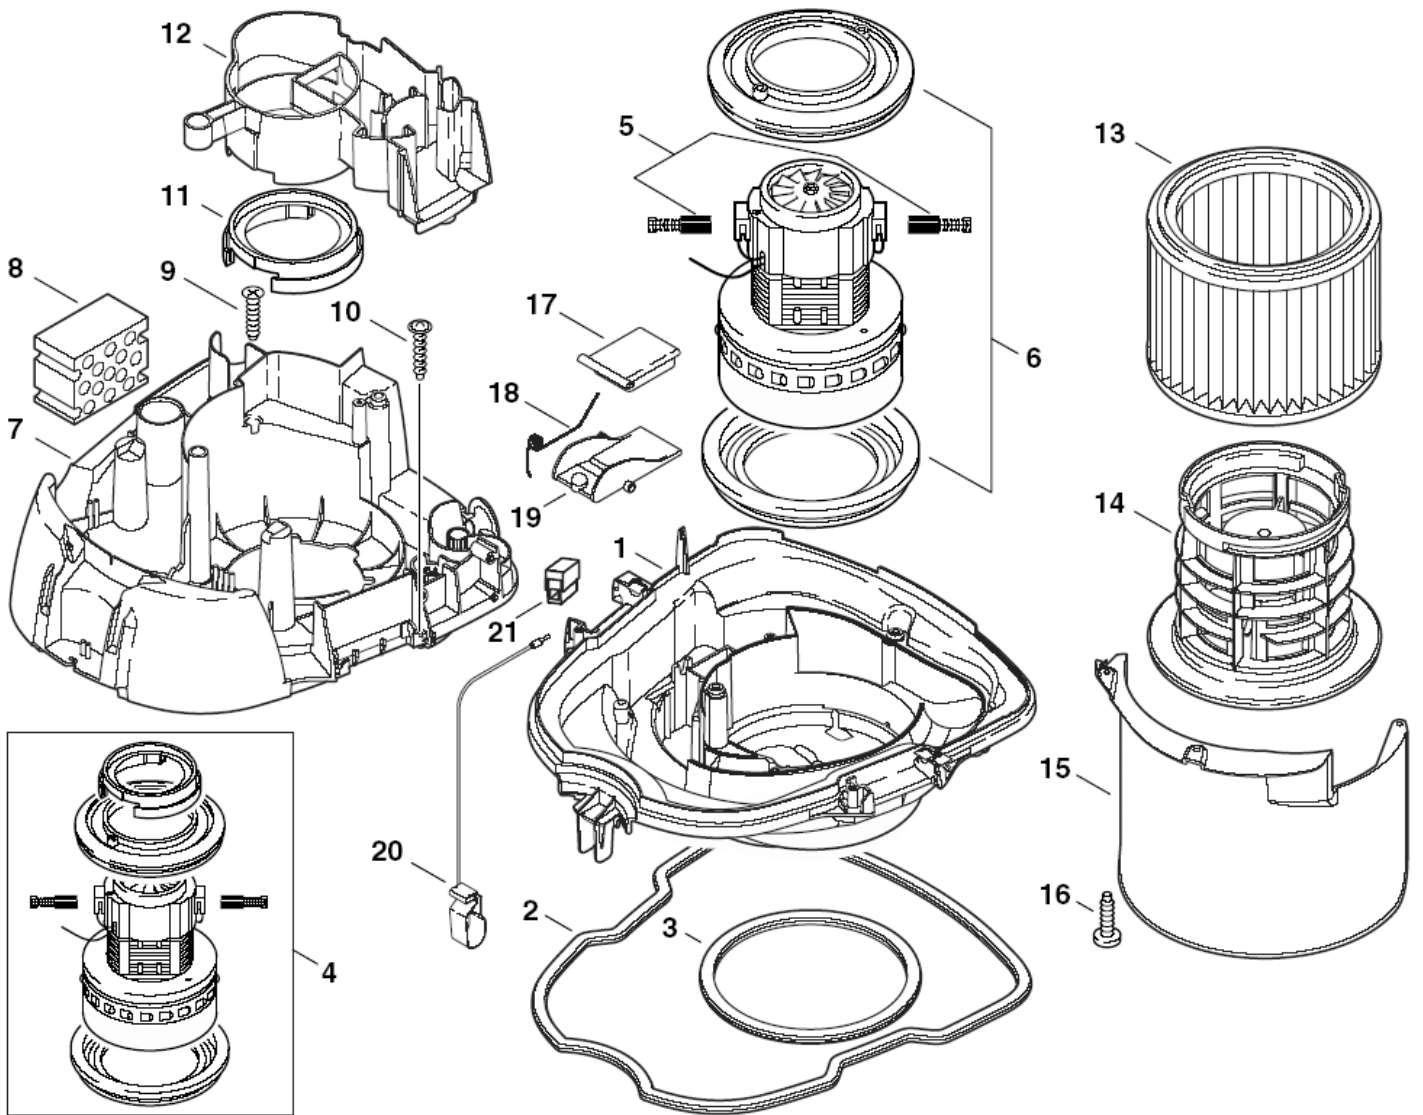

Motor/ Filter

ATTIX 350, 360, 8 GALLON

21-06-2011

StyMiste ID
ATTIX35008

7

Motor/ Filter

ATTIX 350, 360, 8 GALLON

21-06-2011

StyMiste ID
ATTIX35008

8

Pos	Vare nr.	Ant	Beskrivelse	EAN
1	302000346	1	PLADE ATTIX 3	4005337674
2	302000459	1	TÆTNING F. BEHOLDER ATTIX	4005337682
3	302000460	1	TÆTNING F. FILTER ATTIX	4005337136
4	26783	1	MOTOR 100V 1200W	4005337267
			100V/1200W	
4	26784	1	MOTOR 120V 1200W	4005337267
			110-120V/1200W	
4	26785	1	MOTOR 120V 1000W	4005337267
			120V/1000W	
4	49594	1	MOTOR 220V SQ	7319519675
			220-240V/1200W	
5	26774	1	KULSÆT "M"	4005337267
			FOR IDENTIF.LETTER "M"	
5	26775	1	KULSÆT "L"	4005337267
			FOR IDENTIF.LETTER "L"	
5	49625	1	KULSÆT "C"	4005337496
			FOR IDENTIF.LETTER "C"	
6	28875	1	MOTORPAKNINGSSÆT "L"+"M"	4005337288
			F. IDENTIF.LETTER"L"+"M"	
6	29205	1	MOTOR BEARING RING SET	4005337292
			F. IDENTIF.LETTER"L"+"M"	
6	42538	1	MOTORPAKNINGSSÆT "C"	4005337425
			FOR IDENTIF. LETTER "C"	
7	302000350	1	SPÆNDPLADE ATTIX 3	4005337674
7	302001186	1	CLAMPING PLATE FLOWSENS	4005337040
			ATTIX 8GALLON AS/E	
8	302000600	1	DIFFUSER ATTIX 3	4005337686
9	11253	3	SKRUE KA5,0X20 AERO	4005337112
10	11256	4	SKRUE KA3,5X18	4005337112
11	47035	1	COLLAR 55 SHORE A EPDM	4005337470
			ATTIX 8GALLON AS/E	
11	47036	1	GUMMIPAKNING	4005337470
12	302000348	1	LUFTFORDELER ATTIX 3	4005337674
13	302000490	1	FILTER ELEMENT ATTIX 3-5	4005337682
14	107402646	1	FILTER SUPPORT CAGE ATTIX PP	7319519682
15	302000341	1	DÆKPLADE F. FILTER ATTIX	4005337674
16	11565	3	SKRUE PT5X18	4005337115
17	302000355	1	DÆKSEL	4005337674
			ATTIX 350-01, 8GALLON, CENTIX	
18	909100083	1	FJEDER	4005337679
			ATTIX 360-11, 360-21, 8GALLON AS/E	
19	302000344	1	KLAP	4005337674
			ATTIX 360-11, 360-21, 8GALLON AS/E	
20	302000823	1	Contact spring 41,8x14 as br	4005337025
			GB	
20	61174	1	JORDKABEL	4005337611
21	302000928	1	SPRING CLIP 1,0-2,5/0,5	4005337030
			ATTIX 350-01 SHOP