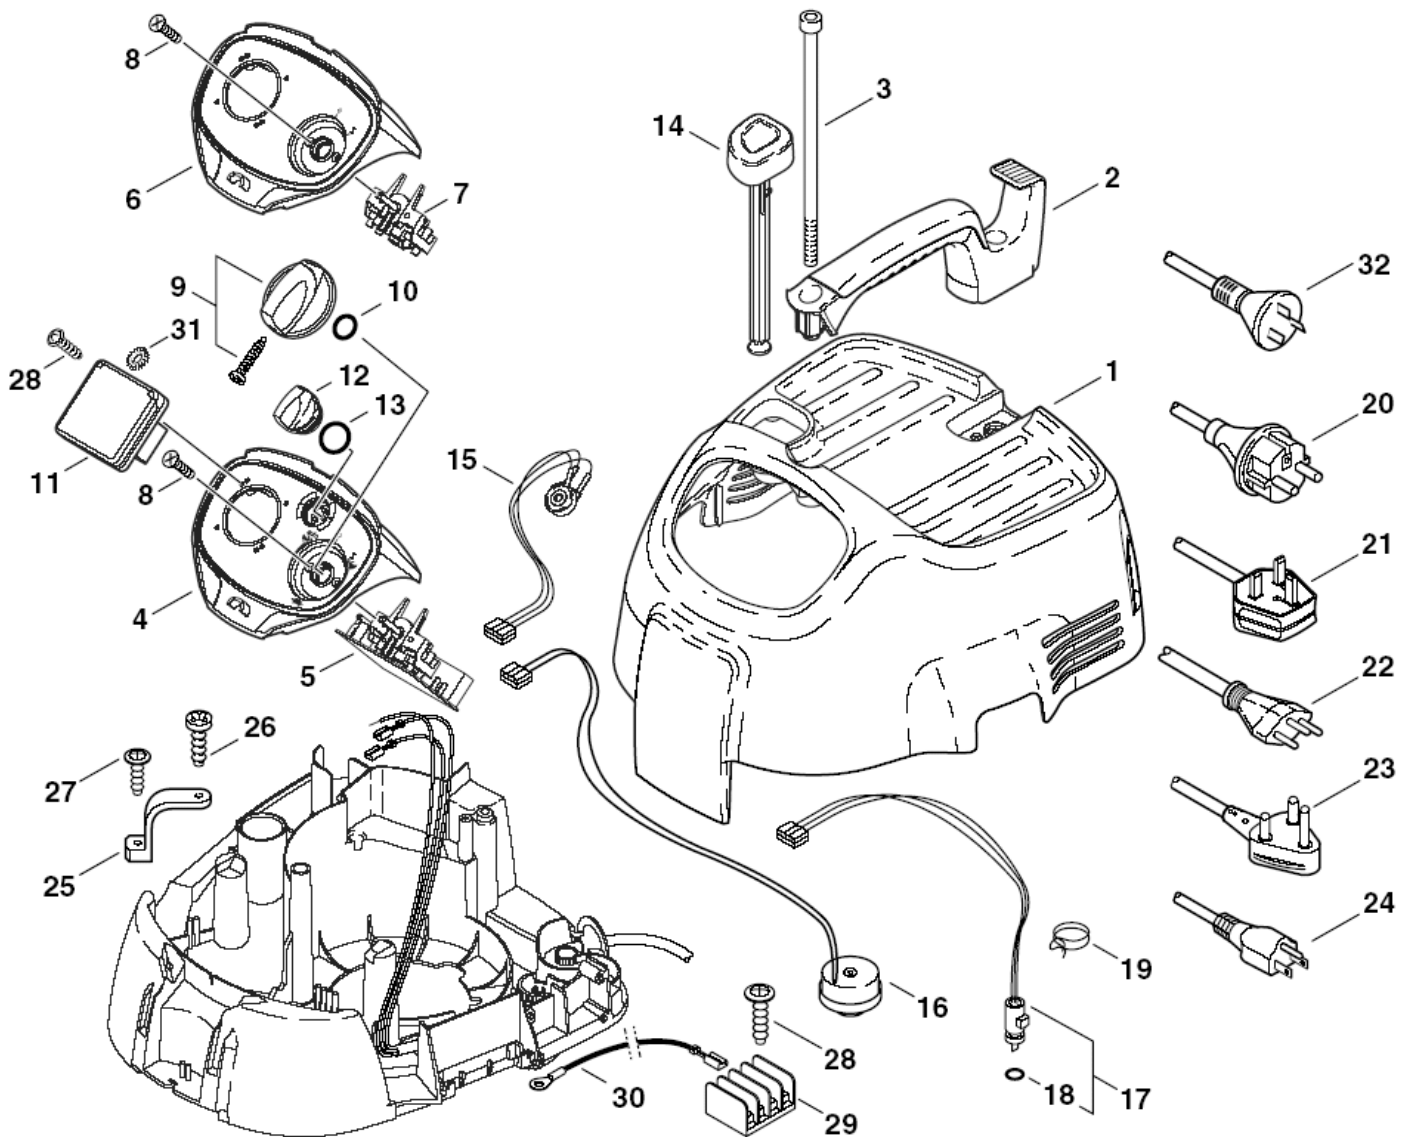

Cabinet 360-11, -21, 8 GALLON AS/E

ATTIX 350, 360, 8 GALLON

21-06-2011

StyMiste ID
ATTIX35004

5

Cabinet 360-11, -21, 8 GALLON AS/E

ATTIX 350, 360, 8 GALLON

21-06-2011

StyMiste ID
ATTIX35004

6

Pos	Vare nr.	Ant	Beskrivelse		EAN
1	302000485	1	KABINETTOP ATTIX 360	360-11,21, 8GALLAS/E	4005337682
2	302000471	1	BÆREHÅNDTAG ATTIX 3	360-11,21, 8GALLAS/E	4005337682
3	909100084	2	SKRUE M6	360-11,21, 8GALLAS/E	4005337679
4	302000635	1	SWITCH BOX F. ATTIX	8GALLON AS/E	4005337687
5	302000627	1	ELECTRONIC 110-120V SET1	360-21 100-120V *JP*	4005337687
5	302000628	1	ELEKTRONIK M. DREJEGREB	360-21 220-240V	4005337687
5	302000629	1	ELECTRONIC FLOW MEASUREME	8GALLON AS/E 100-120V *US*	4005337687
6	302000633	1	SWITCH BOX ATTIX 360-11	360-11	4005337687
6	302000634	1	SWITCH BOX ATTIX 360-21	360-21	4005337687
7	302000443	1	DREJEKONTAKT	360-11	4005337681
8	18274	2	SKRUE M4X12	360-11,21, 8GALLAS/E	4005337182
9	909100204	1	DREJEKNAP	360-11,21, 8GALLAS/E	4005337689
10	9868	1	O-RING 10.0X2.5	360-11,21, 8GALLAS/E	4005337098
11	302000683	1	STIKDÅSE	*DK*, 360-11,21	4005337690
11	302001185	1	SOCKET	*AU* 360-11	4005337041
11	302004034	1	STIKDÅSE 16A/250V EU	*EU*, 360-11,21	4005337147
11	302004336	1	SOCKET 13A/250V GB	*GB,230V*, 360-11,21	7319519675
11	302004337	1	SOCKET 10A/250V CH	*CH*, 360-11,21	7319519675
11	302004338	1	SOCKET 15A/125V US/CSA	*US*, 8GALLAS/E	7319519675
12	107400575	1	TURNING KNOB FOR POTI - BLACK	8GALLON AS/E	7319519672
13	107400576	1	O-RING 21X1.5	8 GALLON AS/E	7319519672
14	302000631	1	FILTERRYSTER ATTIX 360	360-11,21, 8GALLAS/E	4005337687
15	302000429	1	ELECTRONIC POTENTIOMETER	8GALLON AS/E	4005337680
16	107400579	1	PIEZO BUZZER	8GALLON AS/E	7319519672
17	302000428	1	ELECTRONIC FLOWSSENS 9X6MM	8GALLON AS/E	4005337680
18	55416	1	O-RING 4,0X1,5 F. CENTIX	8GALLON AS/E	4005337554
19	107400578	1	HOSE CLAMP D10	8GALLON AS/E	7319519672
20	302000437	1	KABEL	*EU*, 360-11,21	4005337681
20	302000440	1	ELKABEL	*DK*, 360-11,21	4005337681
21	302000752	1	CORD SET H05RR-F 3G1.5X10.7-GB	*GB,230V*, 360-11,21	4005337021
22	302000439	1	P.CORD H05RR-F 3G1.0X8.2M -CH	*CH*, 360-11,21	4005337681
23	302000686	1	POWER CORD H05RR-F 3G1.5	*ZA*, 360-11,21, 8GALLAS/E	4005337690
24	302004332	1	POWER CORD US	*US*, 360-11,21, 8GALLAS/E	7319519675
25	25871	1	HOLDER	360-11,21, 8GALLAS/E	4005337258
26	14418	1	SKRUE	360-11,21, 8GALLAS/E	4005337144
27	11254	1	SKRUE KA3,5X10	360-11,21, 8GALLAS/E	4005337112
28	11256	2	SKRUE KA3,5X18	360-11,21, 8GALLAS/E	4005337112
29	48421	1	KLEMRÆKKE	8GALLON AS/E, 360-21 *GB*	4005337484
30	107400263	1	WIRE 2.5 X 250 YE/GR 100-120V	360-21 *GB*	4005337153
30	26299	1	WIRE YE/GR 1.0X500	8GALLON AS/E	4005337262
31	4021	1	SPÆNDESKIVE	360-11,21, 8GALLAS/E	4005337040
32	302004333	1	POWER CORD AU	*AU*, 360-11	7319519675