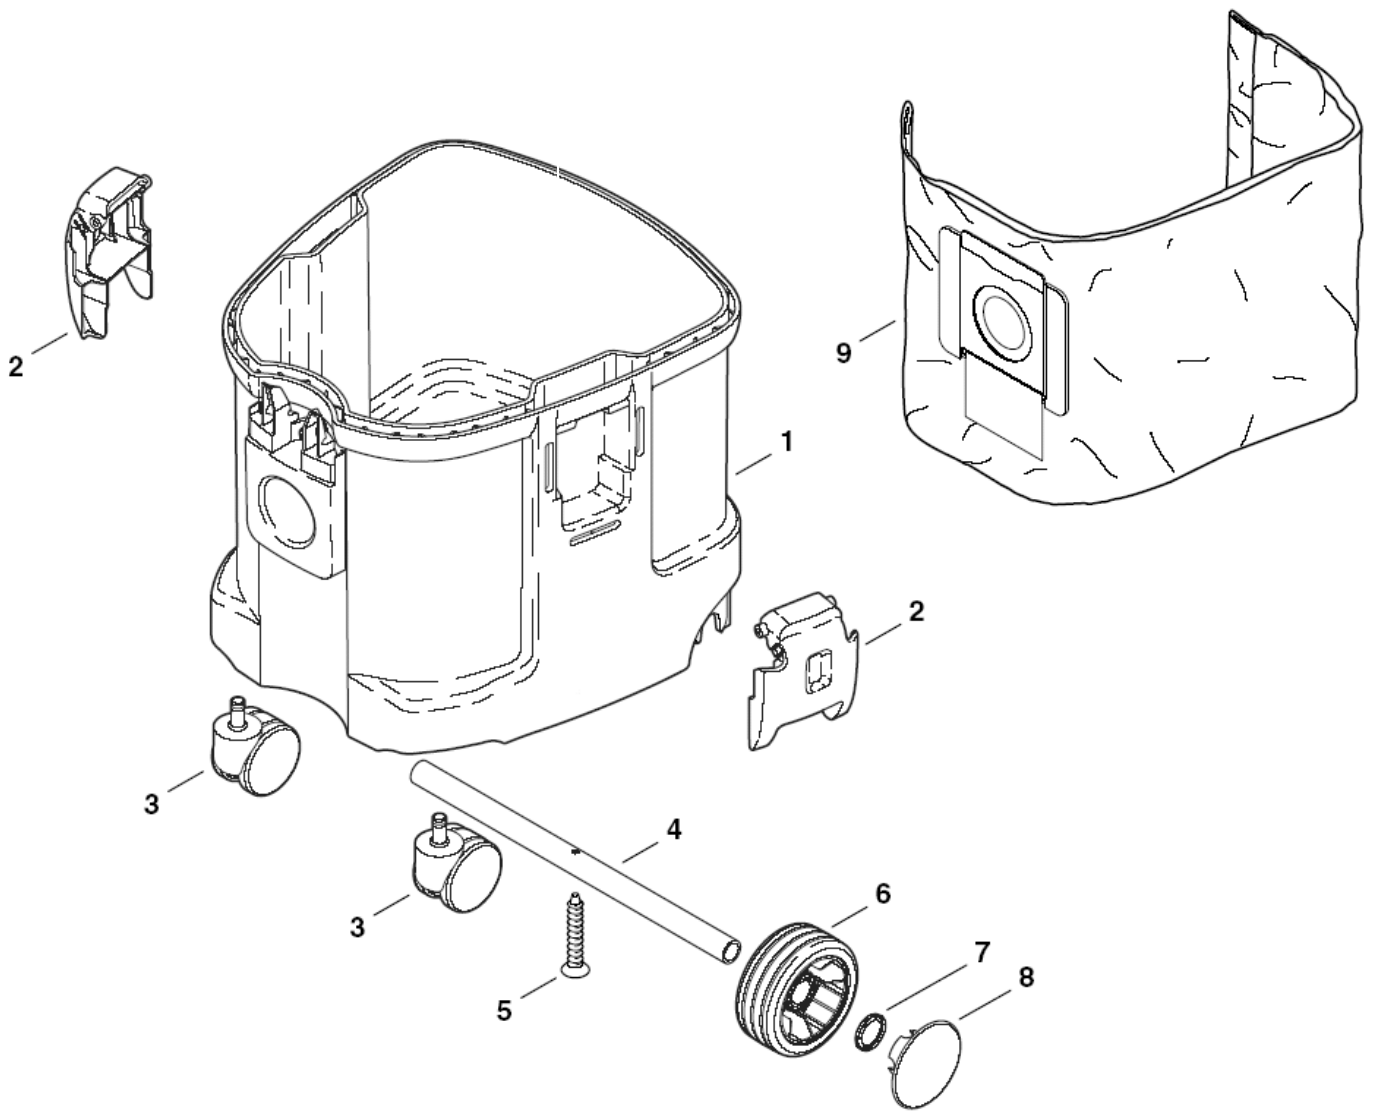

BEHOLDER

ATTIX 350, 360, 8 GALLON

21-06-2011

StyMiste ID
ATTIX35010

9

BEHOLDER

ATTIX 350, 360, 8 GALLON

21-06-2011

StyMiste ID
ATTIX35010

10

Pos	Vare nr.	Ant	Beskrivelse	EAN
1	302000626	1	BEHOLDER ATTIX 3	4005337687
2	302000349	2	LUKKECLAMP	4005337674
3	46298	2	HJUL SQ 5	4005337462
4	302000464	1	HJULAKSEL ATTIX 3	4005337682
5	909100085	1	SKRUE	4005337679
6	302000465	2	HJUL ATTIX 3	4005337682
7	47302	2	LÅSESKIVE	4005337473
8	302000681	2	HJULKAPSEL	4005337690
9	302000449	1	FILTERPOSE ATTIX 3, 5STK.	4005337682