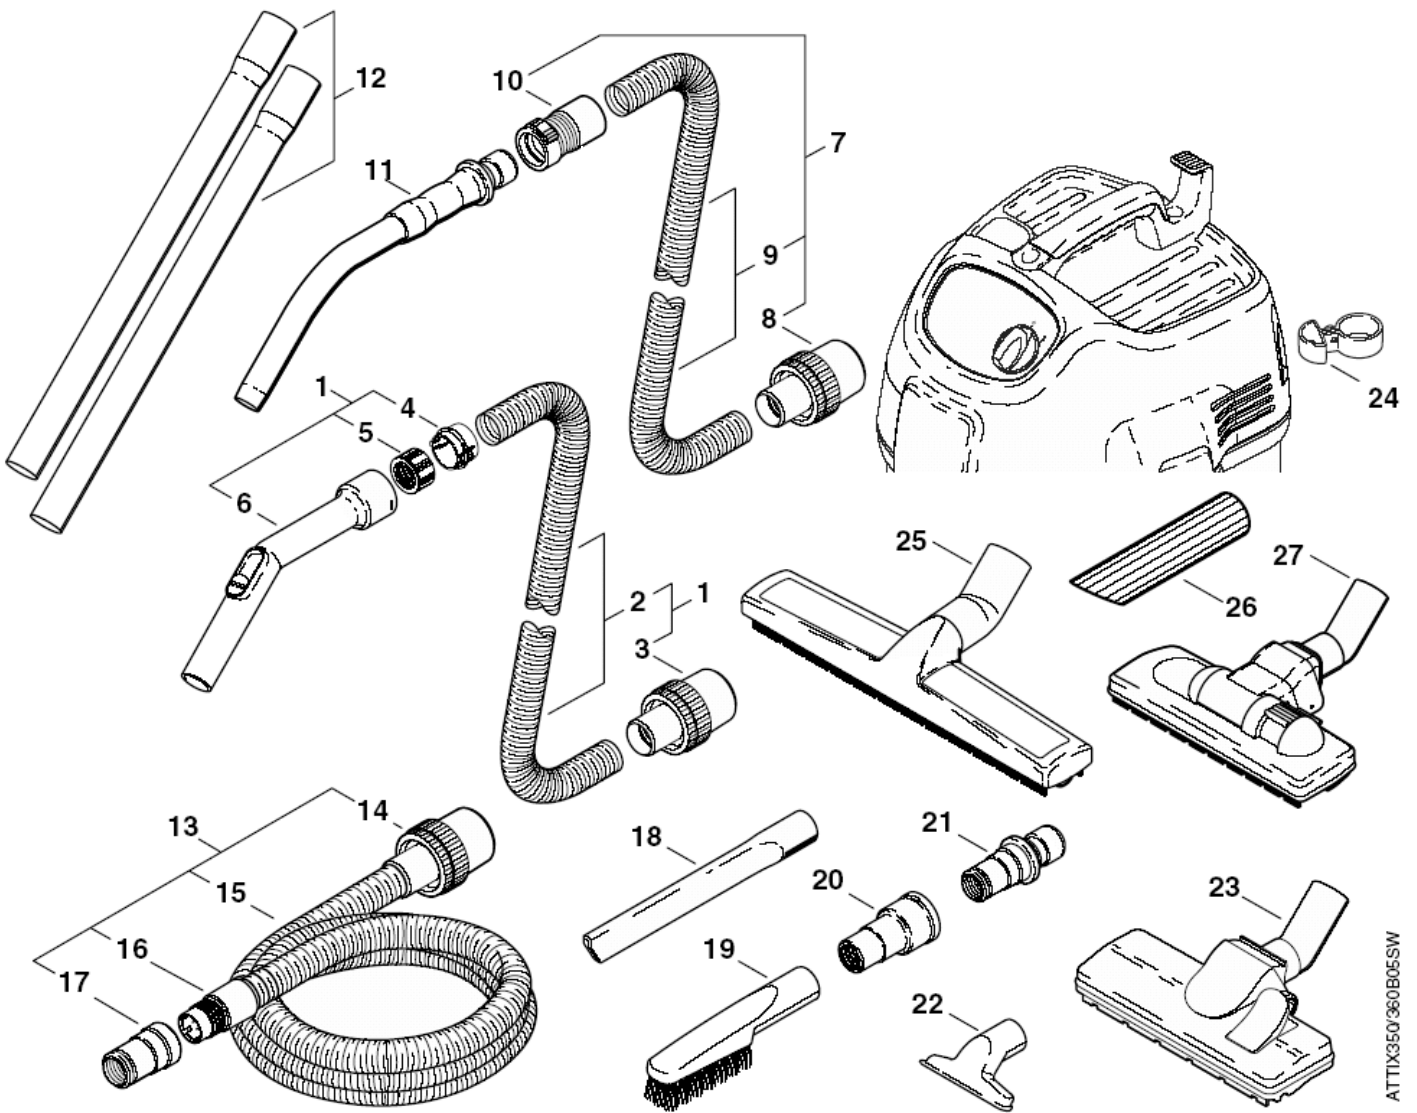

Accessories 350 / 360

ATTIX 350, 360, 8 GALLON

21-06-2011

StyMiste ID
ATTIX35012

11

ATTIX350/360B05SW

Accessories 350 / 360

ATTIX 350, 360, 8 GALLON

21-06-2011

StyMiste ID
ATTIX35012

12

Pos	Vare nr.	Ant	Beskrivelse	EAN
1	302000473	1	SUGESLANGE M HÅNDTAG	4005337682
2	14240	1	SLANGE UNIV.Ø32 P/MTR P/METER	4005337142
3	15103	1	SLANGEMUFFE F.STØV/SUG Ø32	4005337151
4	61154	1	RING	4005337611
5	302000476	1	BØSNING	4005337682
6	60911	1	RØRBØJNING F. AERO	4005337609
7	46948	1	SUGESLANGE 3M Ø36	4005337469
8	15102	1	MUFFE F. SUGER Ø36	4005337151
9	11985	1	SUGESLANGE Ø 36 PR MTR	4005337119
10	46690	1	MUFFE F.RØR UNIVERSAL Ø36	4005337466
11	302000528	1	RØRBØJNING Ø36	CHROMIUM - PLATED STEEL 4005337683
12	107400032	1	SUGERØR ALU. Ø36 2X500 MM	ALUMINIUM - PAINTED SILVER 4005337147
12	15546	1	FORLÆNGERRØR, 2 STK, Ø36 500MM	STAINLESS, VA, RF 4005337155
12	302000529	1	SUGERØR Ø36 CROM	CHROMIUM - PLATED STEEL 4005337021
13	15325	1	SUGESLANGE ANT. 3,5M Ø27	4005337153
14	15369	1	SLANGEMUFFE ANTISTAT Ø27	4005337153
15	15326	1	SUGESLANGE ANT. Ø27 PR.M	4005337153
16	63509	1	GEVINDSTYKKE	4005337635
17	107404520	1	TOOL ADAPTER D27/36-24 AS	7319519685
17	18195	1	MUFFE TIL RØR Ø27	4005337181
18	6084	1	FUGEMUNDSTYKKE, PLAST Ø36	4005337060
19	6086	1	BØRSTE, PLAST Ø36	4005337060
20	60916	1	ADAPTOR F. VÆRKTØJ	4005337609
21	302000535	1	ADAPTOR F. VÆRKTØJ	4005337683
22	14295	1	POLSTERMUNDSTYKKE M/BØRST Ø36 115MM	4005337142
23	302000477	1	KOMBIMUNDSTYKKE Ø36 260MM	4005337682
24	60609	1	RØRHOLDER AERO	4005337606
25	60356	1	UNIVERSALMUNDSTK. PLAST	4005337603
26	5067	1	FUGEMUNDSTYKKE, GUMMI Ø36	4005337050
27	302000259	1	GULVMUNDSTYKKE, PLAST	4005337673