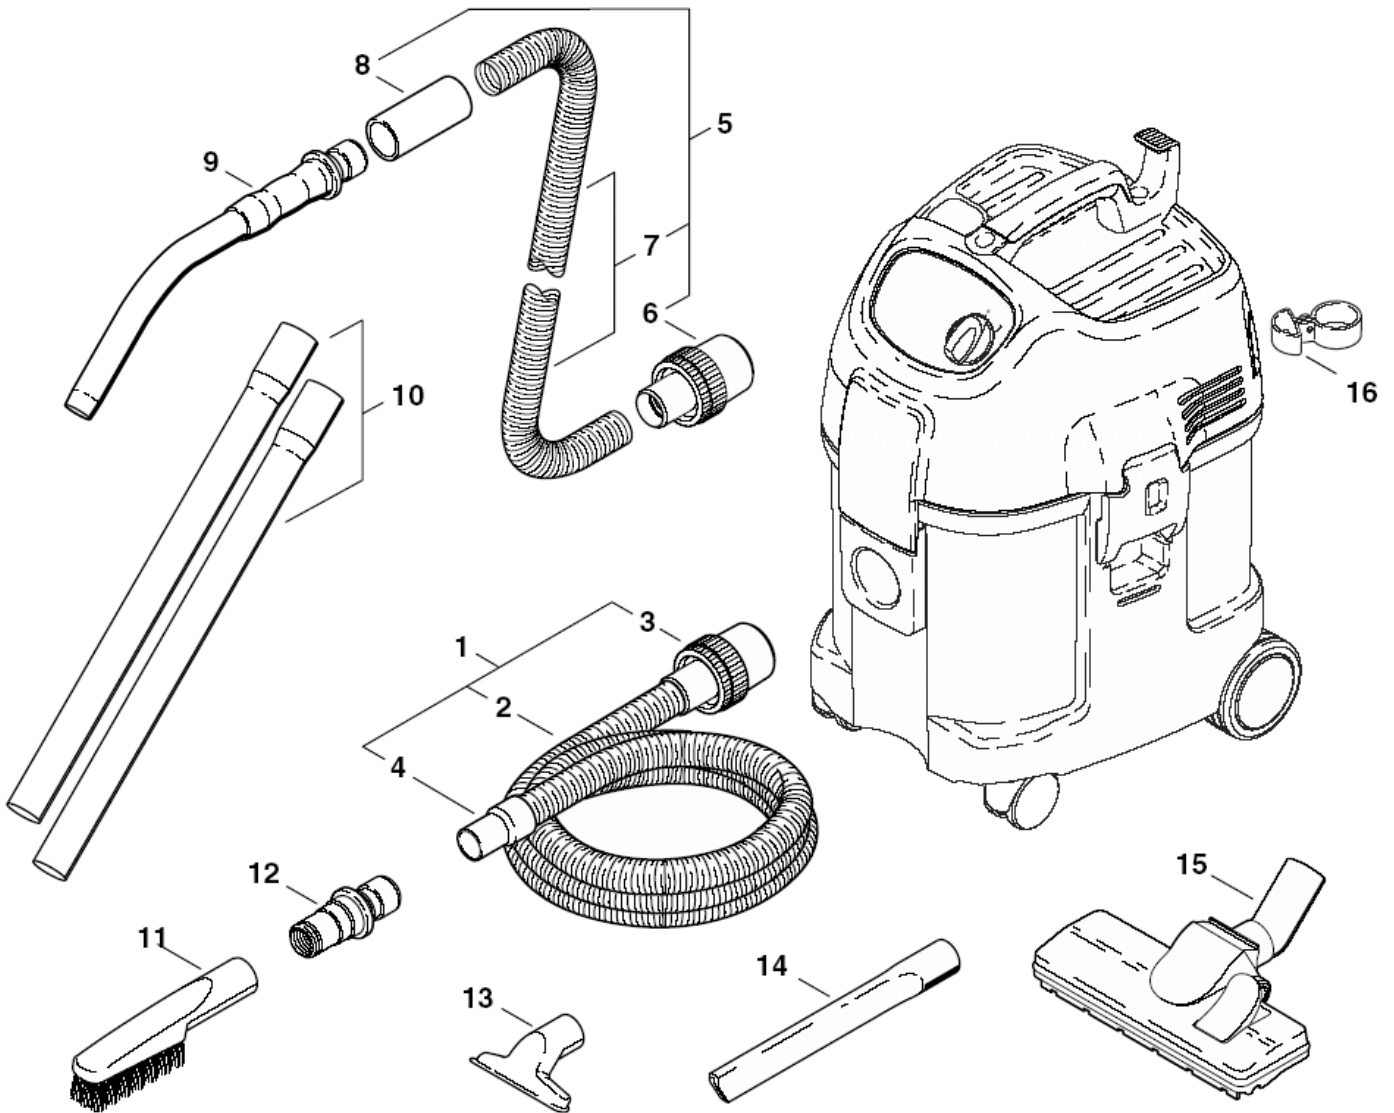

Accessories 8 GALLON

ATTIX 350, 360, 8 GALLON

21-06-2011

StyMiste ID
ATTIX35014

13

Accessories 8 GALLON

ATTIX 350, 360, 8 GALLON

21-06-2011

StyMiste ID
ATTIX35014

14

Pos	Vare nr.	Ant	Beskrivelse	EAN
1	15805	1	SUGESLANGE Ø36, 3 MTR.	4005337158
2	11985	1	SUGESLANGE Ø 36 PR MTR	4005337119
3	15102	1	MUFFE F. SUGER Ø36	4005337151
4	11597	1	MUFFE F. RØR	4005337115
5	302000693	1	SUGESLANGE Ø32X3000	4005337690
6	30928	1	ADAPT. ANTISTAT Ø32	4005337309
7	43502	1	SLANGE PR. MTR. Ø 32MM	4005337435
8	14682	1	SLANGEMUFFE	4005337146
9	302000528	1	RØRBØJNING Ø36	CHROMIUM - PLATED STEEL 4005337683
10	107400032	1	SUGERØR ALU. Ø36 2X500 MM	ALUMINIUM - PAINTED SILVER 4005337147
10	302000529	1	SUGERØR Ø36 CROM	CHROMIUM - PLATED STEEL 4005337021
11	6086	1	BØRSTE, PLAST Ø36	4005337060
12	302000535	1	ADAPTOR F. VÆRKTØJ	4005337683
13	14295	1	POLSTERMUNDSTYKKE MBØRST Ø36 115MM	4005337142
14	6084	1	FUGEMUNDSTYKKE, PLAST Ø36	4005337060
15	302000477	1	KOMBIMUNDSTYKKE Ø36 260MM	4005337682
16	60609	1	RØRHOLDER A ERO	4005337606