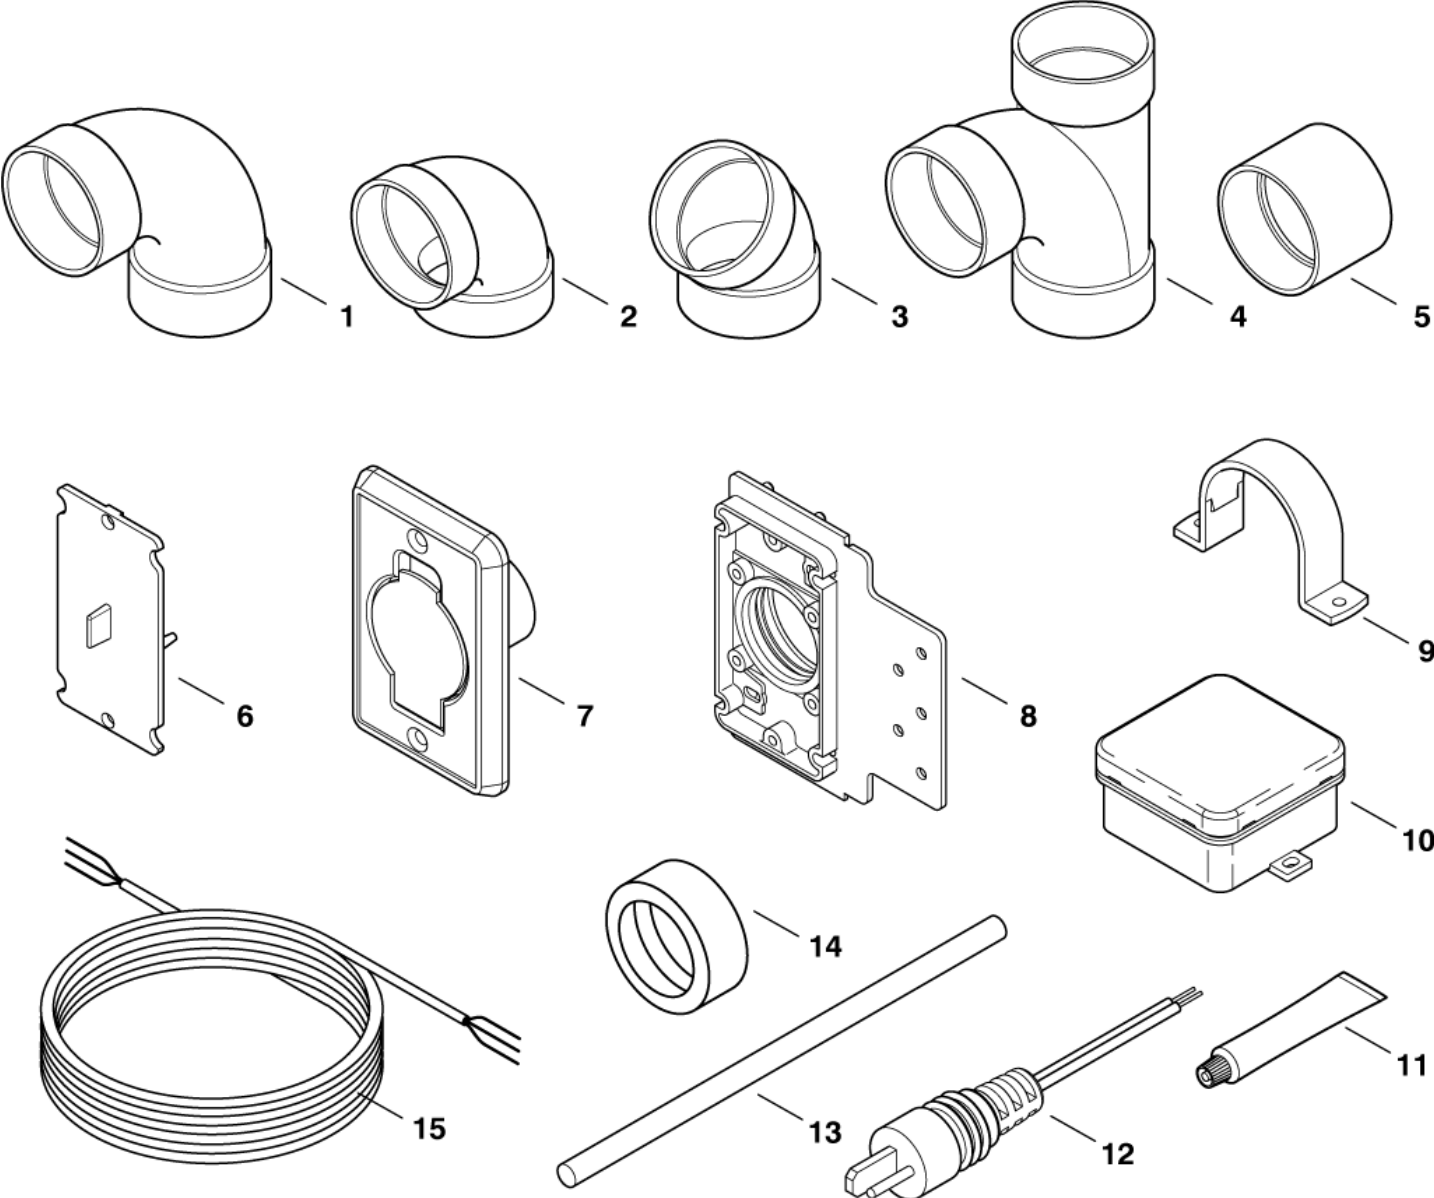

Material for installation

ATTIX 350, 360, 8 GALLON

21-06-2011

StyMiste ID
ATTIX35018

15

Material for installation

ATTIX 350, 360, 8 GALLON

21-06-2011

StyMiste ID
ATTIX35018

16

Pos	Vare nr.	Ant	Beskrivelse	EAN
0	302001193	1	CENTIX INSTALLATION KIT-2	4005337041
0	302001194	1	CENTIX INSTALLATION KIT 3	4005337041
1	42000252	1	BØJNING 90° LANG BLØD	5715492041
2	42000254	1	BØJNING 90° KORT TIL SUGE STEDER	5715492041
3	42000249	1	BØJNING 45°	5715492041
4	42000258	1	GRENØR 90°	5715492042
5	42000262	1	RØRSAMLEMUFFE	5715492042
6	302001251	1	BAGPLADE	4005337042
7	302001258	1	SUGEKONTAKT	4005337042
			Rectangular, part of installation pack	
7	302001614	1	SUGESTIKDÅSE	4005337070
			SQUARE, not part of installation pack	
8	302001248	1	RAMME	4005337042
9	302001256	1	RØRHOLDER Ø50,8	4005337042
10	64200	1	FORGRENNINGSBOX	4005337642
11	21613	1	LIM FOR PVC	4005337216
12	302001270	1	STIK ADAPTOR FOR CENTIX	4005337043
13	42000191	1	RØR 1,15M Ø51MM HVID PLAS T	5715492041
14	302001254	1	REDUKTIONSNIPPEL	4005337042
15	302001272	1	CABLE FOR INSTALLATION 25M	4005337043