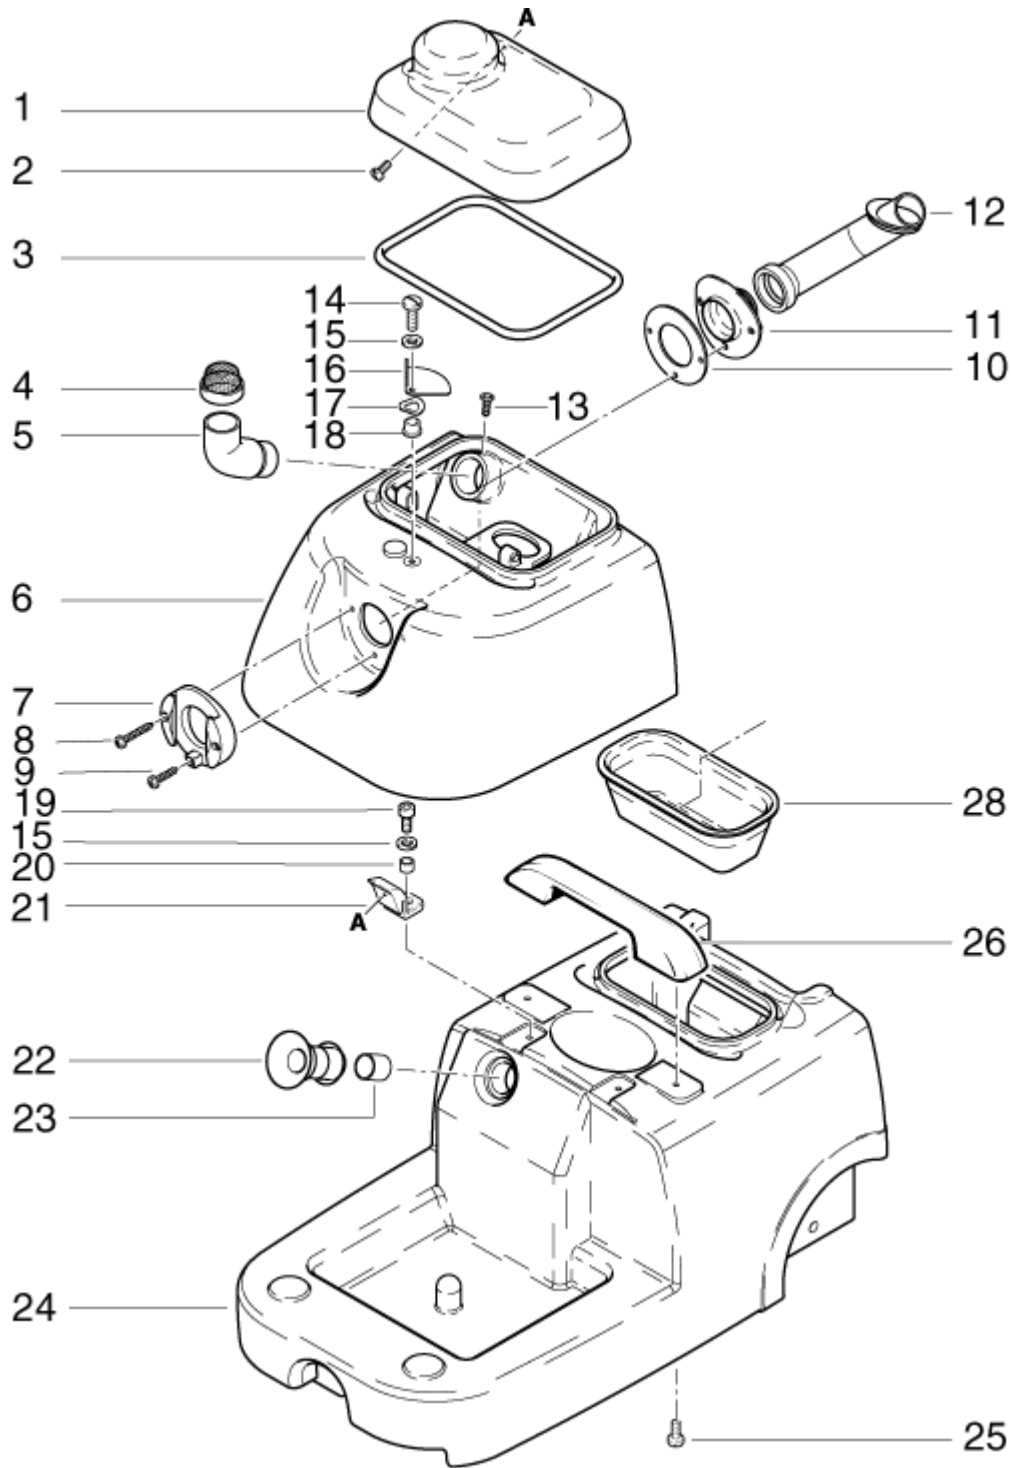

BEHOLDER

TW 400

11-04-2011

StyMiste ID

TW40001

5

TW 400-01-S

BEHOLDER

TW 400

11-04-2011

StyMiste ID

TW40001

6

Pos	Vare nr.	Ant	Beskrivelse	EAN
1	303000013	1	DÆKSEL TW1400	4005337675
2	6350	2	SCREW M4X6 ISO 7047	4005337063
3	63727	1	PAKNING	4005337637
4	44922	1	FILTER SSE/SSB	4005337449
5	303000017	1	BENT TUBE	4005337675
6	303000016	1	WASTE WATER TANK	4005337675
7	303000018	1	FITTING DN36	4005337675
8	40108	2	TREAD-CUTTING SCREW 4.8X32 F-H ISO 7049	4005337401
9	1814276	1	SKRUE PT KB50X30	5701715031
10	303000019	1	GASKET D92X48X2	4005337675
11	303000020	1	DEVIATION	4005337675
12	63730	1	BØJET RØR Ø50 X 150 X 130	4005337637
14	2781	1	CYLINDER SCREW M6X20 ISO 1207 ZN	4005337027
15	2764	3	Washer 6,4x1,6	4005337027
16	303000014	1	LOCKING DEVICE	4005337675
17	32520	1	WASHER 8,4X1,6 433 ZN	4005337325
18	303000015	1	DISTANCE PIECE Ø18X6X9	4005337675
19	9795	2	SKRUE M5X12	4005337097
20	303000022	2	AFSTANDSSTYKKE	4005337675
21	63728	2	HOLDER SSE	4005337637
22	303000029	1	SEAL	4005337675
23	303000027	1	REINFORCING PIECE	4005337675
24	303000025	1	CLEAN WATER TANK	4005337675
25	11565	2	SKRUE PT5X18	4005337115
26	43191	1	BØJLEGREB BK800	4005337431
28	303000021	1	FILLING FUNNEL	4005337675