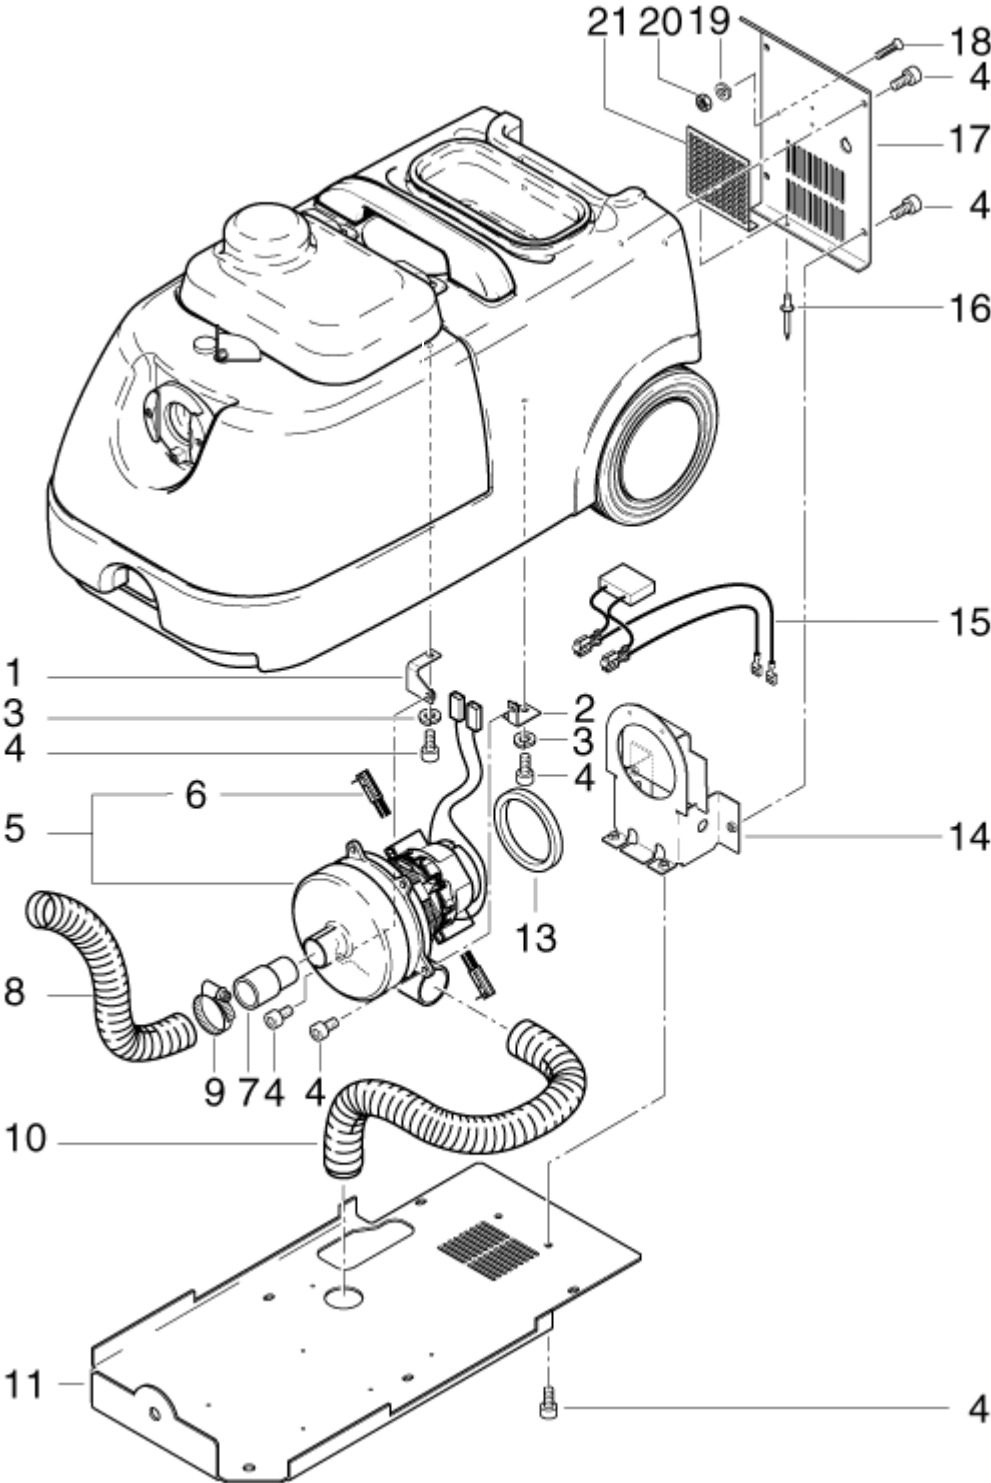

MOTOR

TW 400

11-04-2011

StyMiste ID TW40005

13

TW 400-105-S

MOTOR

TW 400

11-04-2011

StyMiste ID

TW40005

14

Pos	Vare nr.	Ant	Beskrivelse	EAN
1	303000044	1	ELBOW 36X36X34	4005337675
2	303000043	1	ELBOW 36X28X23	4005337675
3	24312	2	SPRING WASHER A6 DIN 127	4005337243
4	3913	10	SKRUE M6X12	4005337039
5	303000055	1	SUGEMOTOR TW 400	4005337675
6	26775	1	KULSÆT "L"	4005337267
7	303000053	1	ADAPTOR FOR VAC MOTOR "TW 400"	4005337675
8	303000056	1	SUCTION HOSE DN35	PLEASE INDICATE LENGTHS IN METRES WHEN ORDERING 4005337675
9	7061	1	HOSE CLIP Ø 32-50	4005337070
10	303000057	1	SUGESLANGE	PLEASE INDICATE LENGTHS IN METRES WHEN ORDERING 4005337675
11	303000026	1	BOTTOM PLATE	4005337675
13	15712	1	PACKING RING 78X105X10 GUM	4005337157
14	303000040	1	PLATE	4005337675
15	303000042	1	KABELSÆT	4005337675
16	6714	2	RIVET 3,2X9,5 ISO 14589 A	4005337067
17	303000039	1	CONTROL PANEL	4005337675
18	3480	1	COUNTERSUNK SCREW	4005337034
19	2771	1	LOCK WASHER -A- 4 D	4005337027
20	2759	1	MØTRIK M8	4005337027
21	303000041	1	PERFORATED PLATE	4005337675