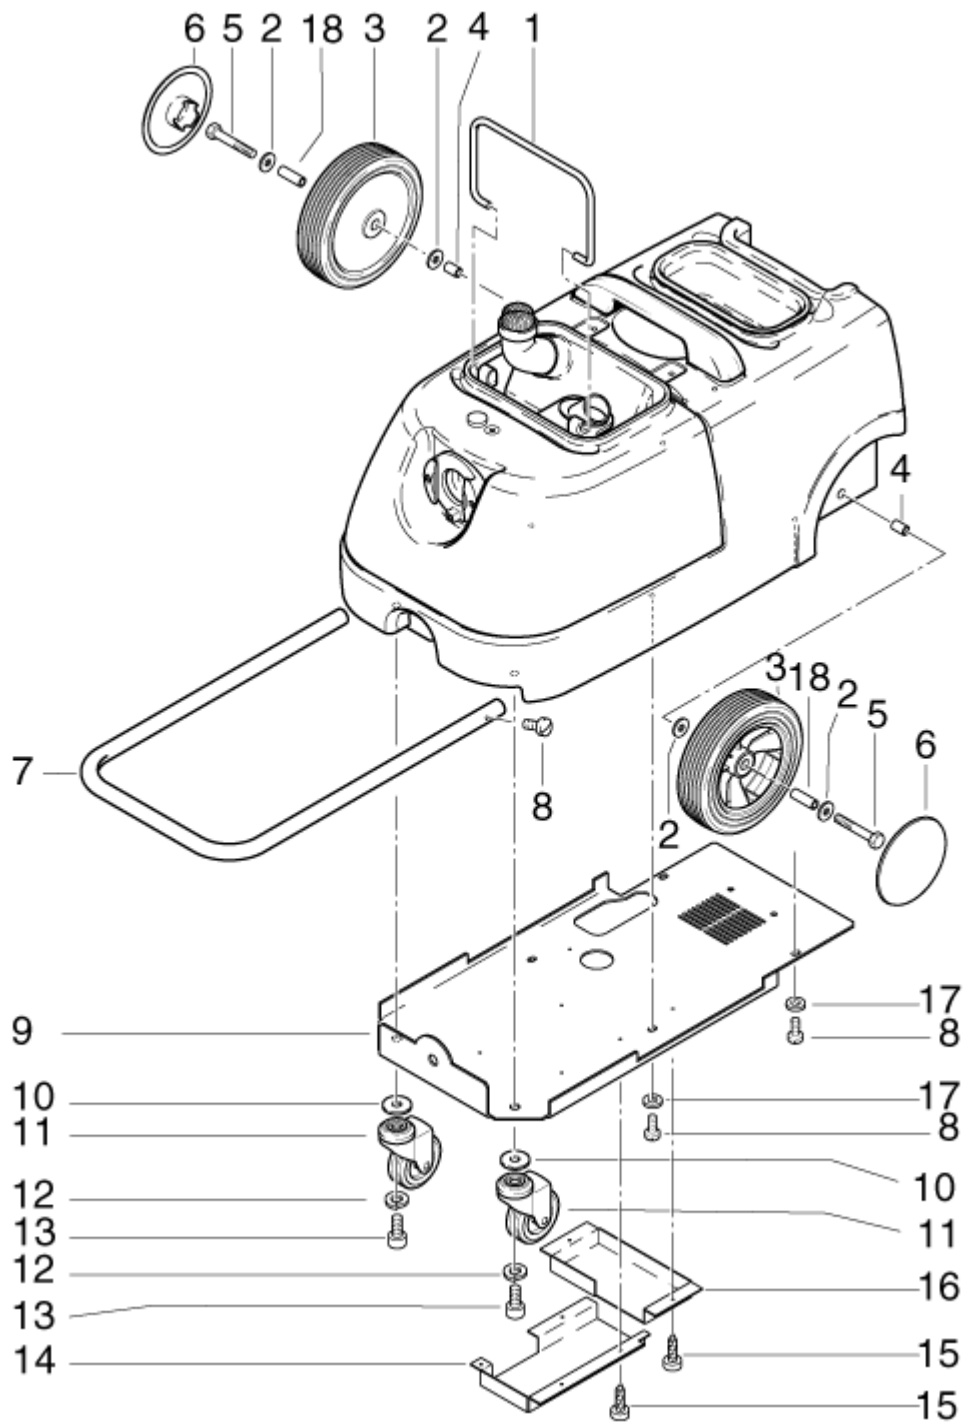

Bottom Plate, wheel

TW 400

11-04-2011

StyMiste ID

TW40002

7

TW 400-102-S

Bottom Plate, wheel