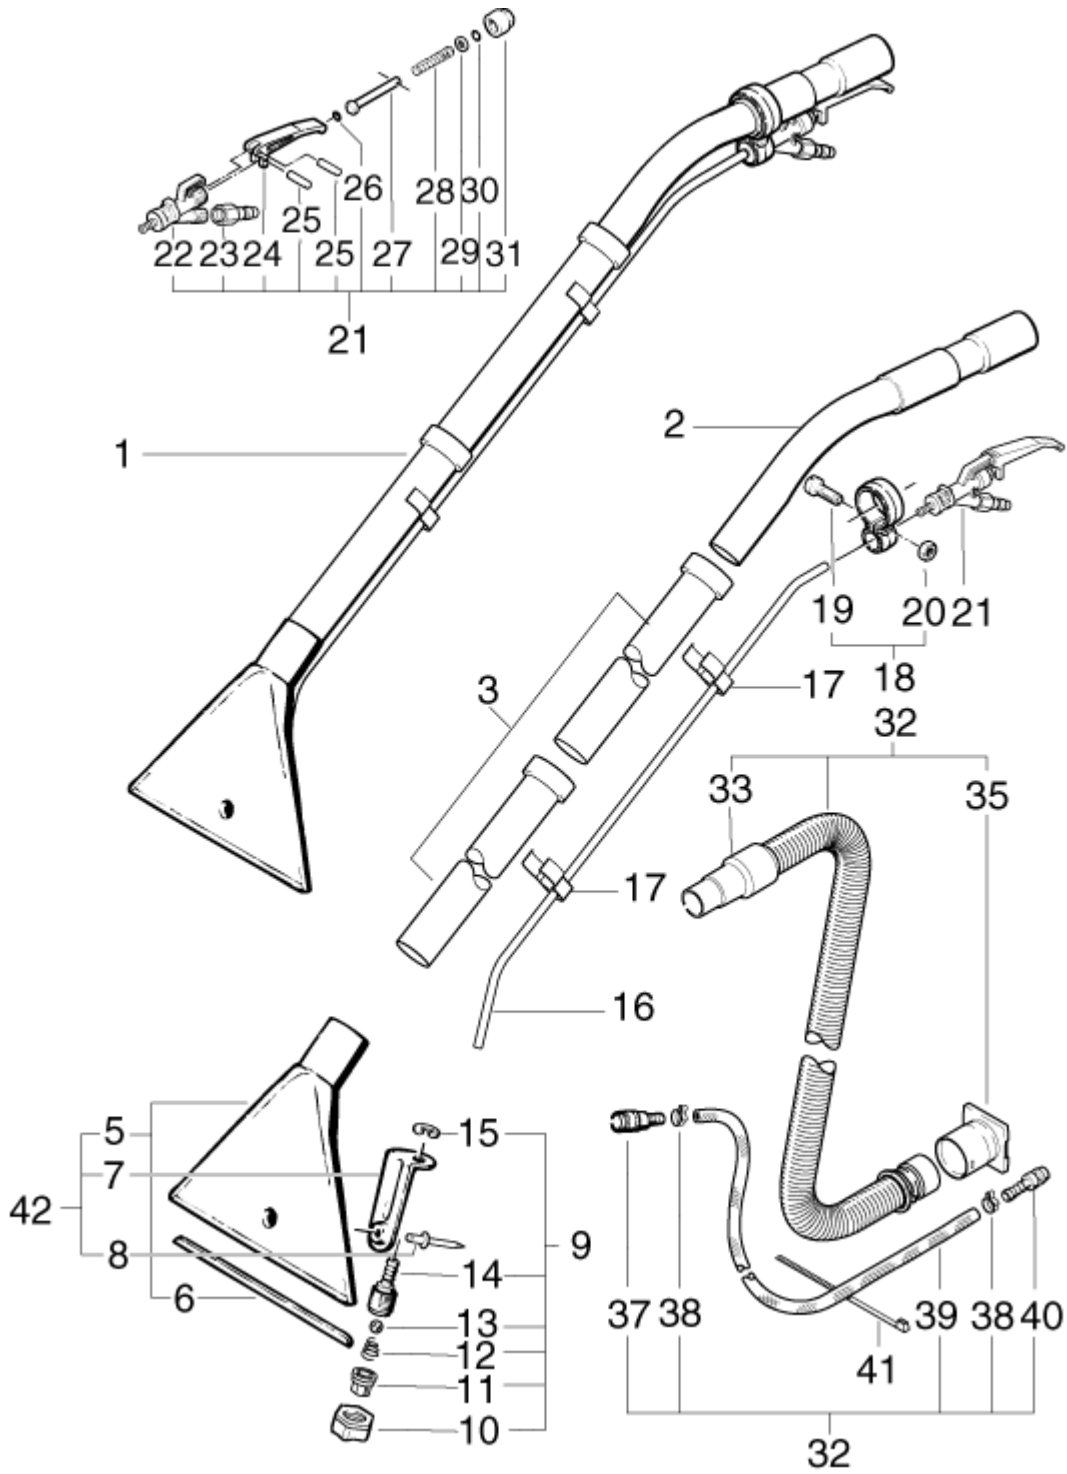

Tilbehør

TW 400

11-04-2011

StyMiste ID TW40006

15

TW 400-106-S

Tilbehør

TW 400

11-04-2011

StyMiste ID

TW40006

16

Pos	Vare nr.	Ant	Beskrivelse	EAN
1	303000045	1	SUGESLANGE KOMPLET CONSISTING OF POS. 2-42	4005337675
2	31000114	1	HANDPIPE Ø38	
3	15546	1	FORLÆNGERRØR, 2 STK, Ø36 500MM	4005337155
5	34473	1	SUGEMUNDSTYKKE TW300 S	4005337344
6	7245	1	SLIDE RAILS FOR CARPET	4005337072
7	7247	1	BRAKETT F 7243	4005337072
8	15792	1	NAGLE	4005337157
9	34476	1	SPRAY NOZZLE	4005337344
10	7365	1	CAP NUT R3/8	4005337073
11	7364	1	SPRAYDYSE	4005337073
12	34477	1	SINGLE NOZZLE SPRING	4005337344
13	34478	1	SINGLE NOZZLE BALL	4005337344
14	34479	1	NOZZLE HOLDER (TW 300S)	4005337344
15	34480	1	SKIVE	4005337344
16	28090	1	CHEMICAL TUBE	4005337280
17	48375	2	HOSE CLIP	4005337483
18	7246	1	ADAPTER PIPE CLAMP	4005337072
19	3349	1	SKRUE	4005337033
20	2760	1	MØTRIK	4005337027
21	7379	1	VENTIL, VANNUTLEGG	4005337073
22	34482	1	VALVE BODY	4005337344
23	7369	1	NIPPEL	4005337073
24	7399	1	LEVER	4005337073
25	7401	2	CYLINDRICAL PIN 1,5X14 VA	4005337074
26	32142	1	O-RING 5,0 X2,5 DIN 3770 NBR90	4005337321
27	7400	1	VALVE PIN	4005337074
28	7370	1	SPRING	4005337073
29	2763	1	WASHER 5,3X1	4005337027
30	7368	1	O-RING 5.0X2.0 DIN 3770 NBR70	4005337073
31	7371	1	CAP NUT R3/8X19,2	4005337073
32	303000048	1	SPRAY AND SUCTION HOSE KP I. TW 400	4005337675
33	34487	1	SLANGEMUFFE	4005337344
35	303000052	1	CONNECTOR DN 32 TW 400	4005337675
37	7238	1	KOBLING	4005337072
38	7239	2	HOSE CLIP Ø14,5	4005337072
39	101406100	1	KEMISLANGE, 5 METER PLEASE INDICATE LENGTHS IN METRES WHEN ORDERING	4005337163
40	7241	1	NIPPEL NW 8	4005337072
41	8819	3	STRIPS	4005337088
42	34472	1	SUGEMUNDSTYKKE	4005337344