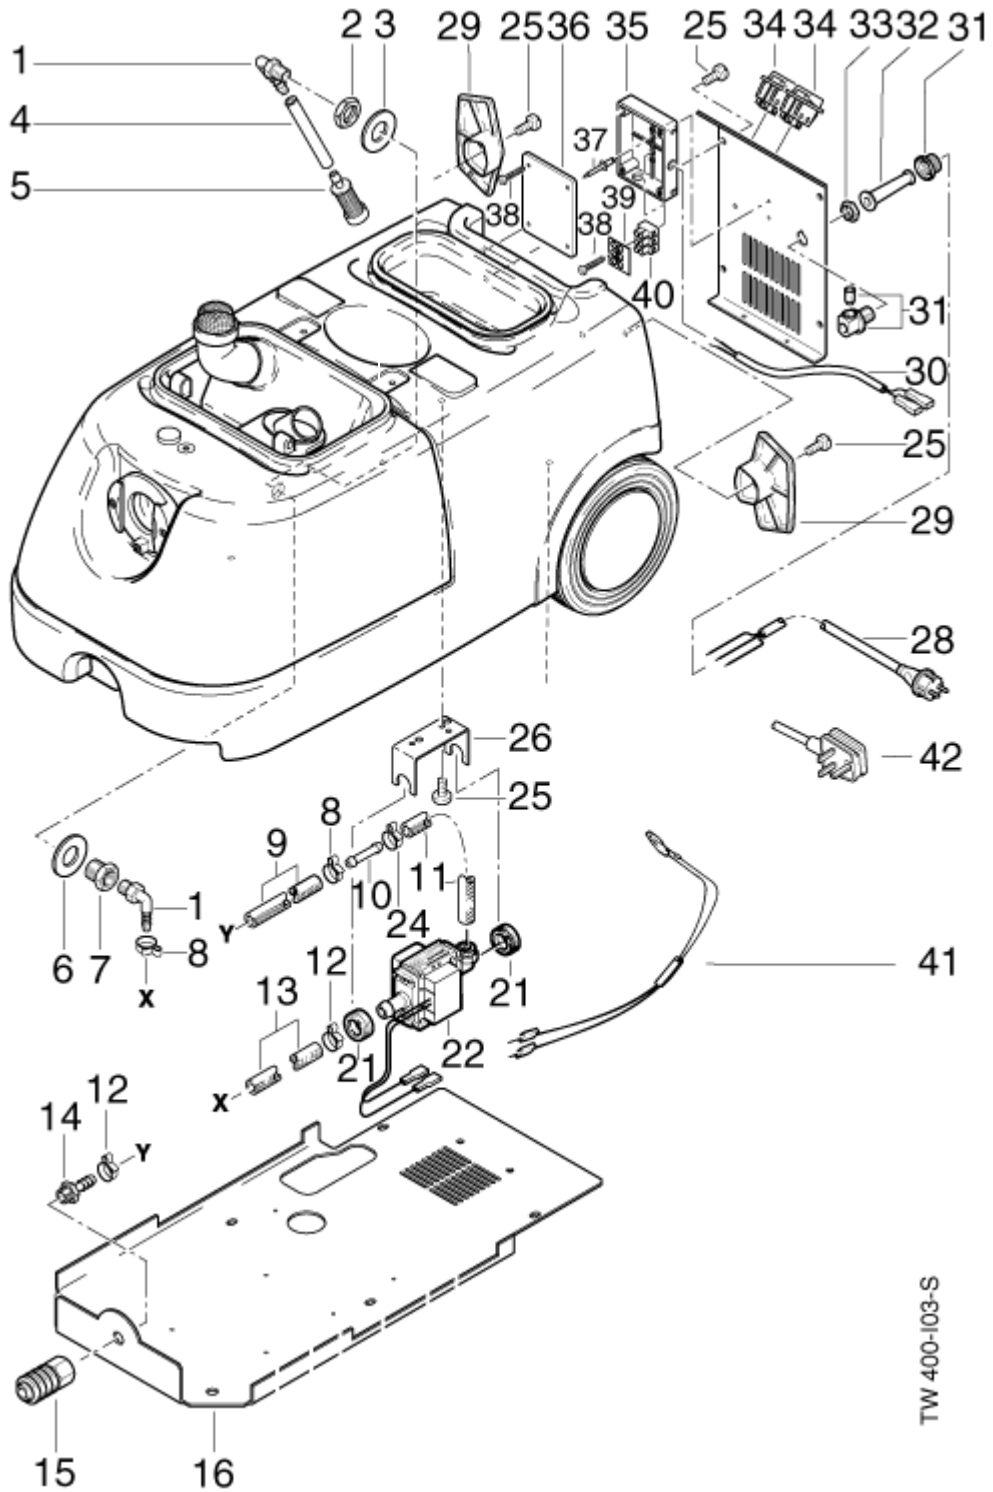

Switch box, spray pump

TW 400

11-04-2011

StyMiste ID

TW40003

9

TW 400-103-S

Switch box, spray pump

TW 400

11-04-2011

StyMiste ID

TW40003

10

Pos	Vare nr.	Ant	Beskrivelse	EAN
1	62411	2	HOSE LINER	4005337624
2	7393	1	HEXAGON NUT R3/8X5	4005337073
3	7279	1	PACKING RING Ø17X2XØ32	4005337072
4	25439	1	SLANGE	PLEASE INDICATE LENGTHS IN METRES WHEN ORDERING 4005337254
5	62412	1	SUGEFILTER	4005337624
6	28134	1	WASHER 35,0X24,0X1,5	4005337281
7	15629	1	NIPPLE	4005337156
8	7275	2	HOSE CLIP	4005337072
9	101406100	1	KEMISLANGE, 5 METER	PLEASE INDICATE LENGTHS IN METRES WHEN ORDERING 4005337163
10	303000037	1	HOSE COUPLING	4005337675
11	25439	1	SLANGE	PLEASE INDICATE LENGTHS IN METRES WHEN ORDERING 4005337254
12	7239	2	HOSE CLIP Ø14,5	4005337072
13	101406100	1	KEMISLANGE, 5 METER	PLEASE INDICATE LENGTHS IN METRES WHEN ORDERING 4005337163
14	7355	1	HOSE LINER Ø8 R1/4	4005337073
15	303000252	1	KOBLING 1/4	4005337029
16	303000026	1	BOTTOM PLATE	4005337675
21	7385	2	RETAINING RING	4005337073
22	303000038	1	PUMPE FOR TW 1400	4005337675
24	11860	1	HOSE CLIP Ø 9-11	4005337118
25	2780	8	SKRUE, M6X12	4005337027
26	7386	1	MONTERINGSBESLAG	4005337073
28	14797	1	CABLE H05VV-F 3G1,5X 7,5 CEE7 VII/AEH	*EU* 4005337147
29	303000034	2	KABELHOLDER	4005337675
30	303000033	1	SWITCH	4005337675
31	7309	1	CABLE FIXATION PG9	4005337073
32	7352	1	CABLE GROMMET	4005337073
33	1458	1	NUT 6KT PG 9 46320 MS	4005337673
34	303000058	2	KONTAKT	4005337675
35	303000036	1	SWITCH BOX	4005337675
36	303000035	1	KONTAKTBOX	4005337675
37	6714	2	RIVET 3,2X9,5 ISO 14589 A	4005337067
38	18086	6	METAL SKRUE	4005337180
39	7146	1	LABEL	4005337071
40	7466	1	TERMINAL BLOCK 1.5 4 POL	4005337074
41	7389	1	CABLE LEAD WIRE W. DIODES	4005337073
42	61129	1	POWER CORD H05VV-F3G1,5X5	*GB* 4005337611