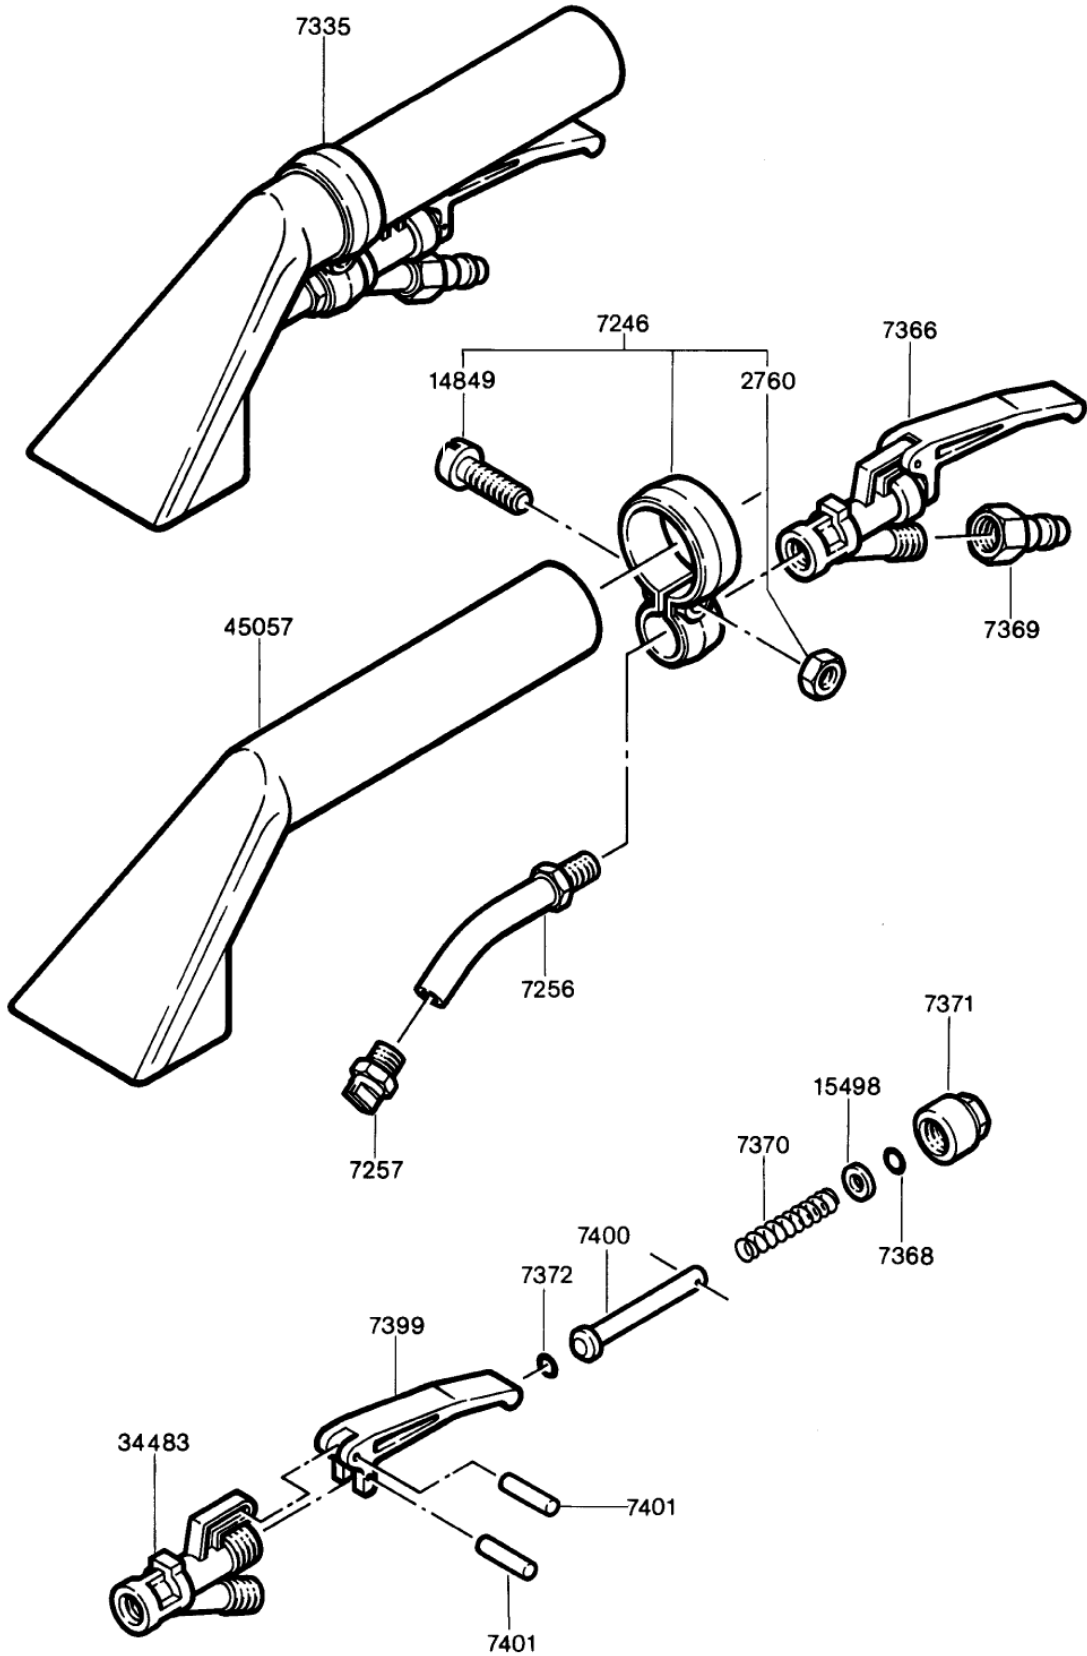

Summary

TW 400

11-04-2011

StyMiste ID
HANDADAPTER02

3

Summary

TW 400

11-04-2011

StyMiste ID
HANDAPDAPTER02

4

Pos	Vare nr.	Ant	Beskrivelse	EAN
1	7335	1	POLSTERMUNDSTYKKE 90MM	4005337073
3	7246	1	ADAPTER PIPE CLAMP	4005337072
4	14849	1	SOCKET HEAD CAP SCREW M10	4005337148
5	2760	1	MØTRIK	4005337027
6	7366	1	LEVER	4005337073
7	7369	1	NIPPEL	4005337073
8	7257	1	HP NOZZLE 1/8 11002 Ms	4005337072
9	7256	1	NOZZLE TUBE	4005337072
10	34483	1	VENTIL	4005337344
11	7399	1	LEVER	4005337073
12	7401	1	CYLINDRICAL PIN 1,5X14 VA	4005337074
13	7401	1	CYLINDRICAL PIN 1,5X14 VA	4005337074
15	7400	1	VALVE PIN	4005337074
16	7370	1	SPRING	4005337073
17	15498	1	SCREW 5,3X1,0 A 125 VA	4005337154
18	7368	1	O-RING 5.0X2.0 DIN 3770 NBR70	4005337073
19	7371	1	CAP NUT R3/8X19,2	4005337073