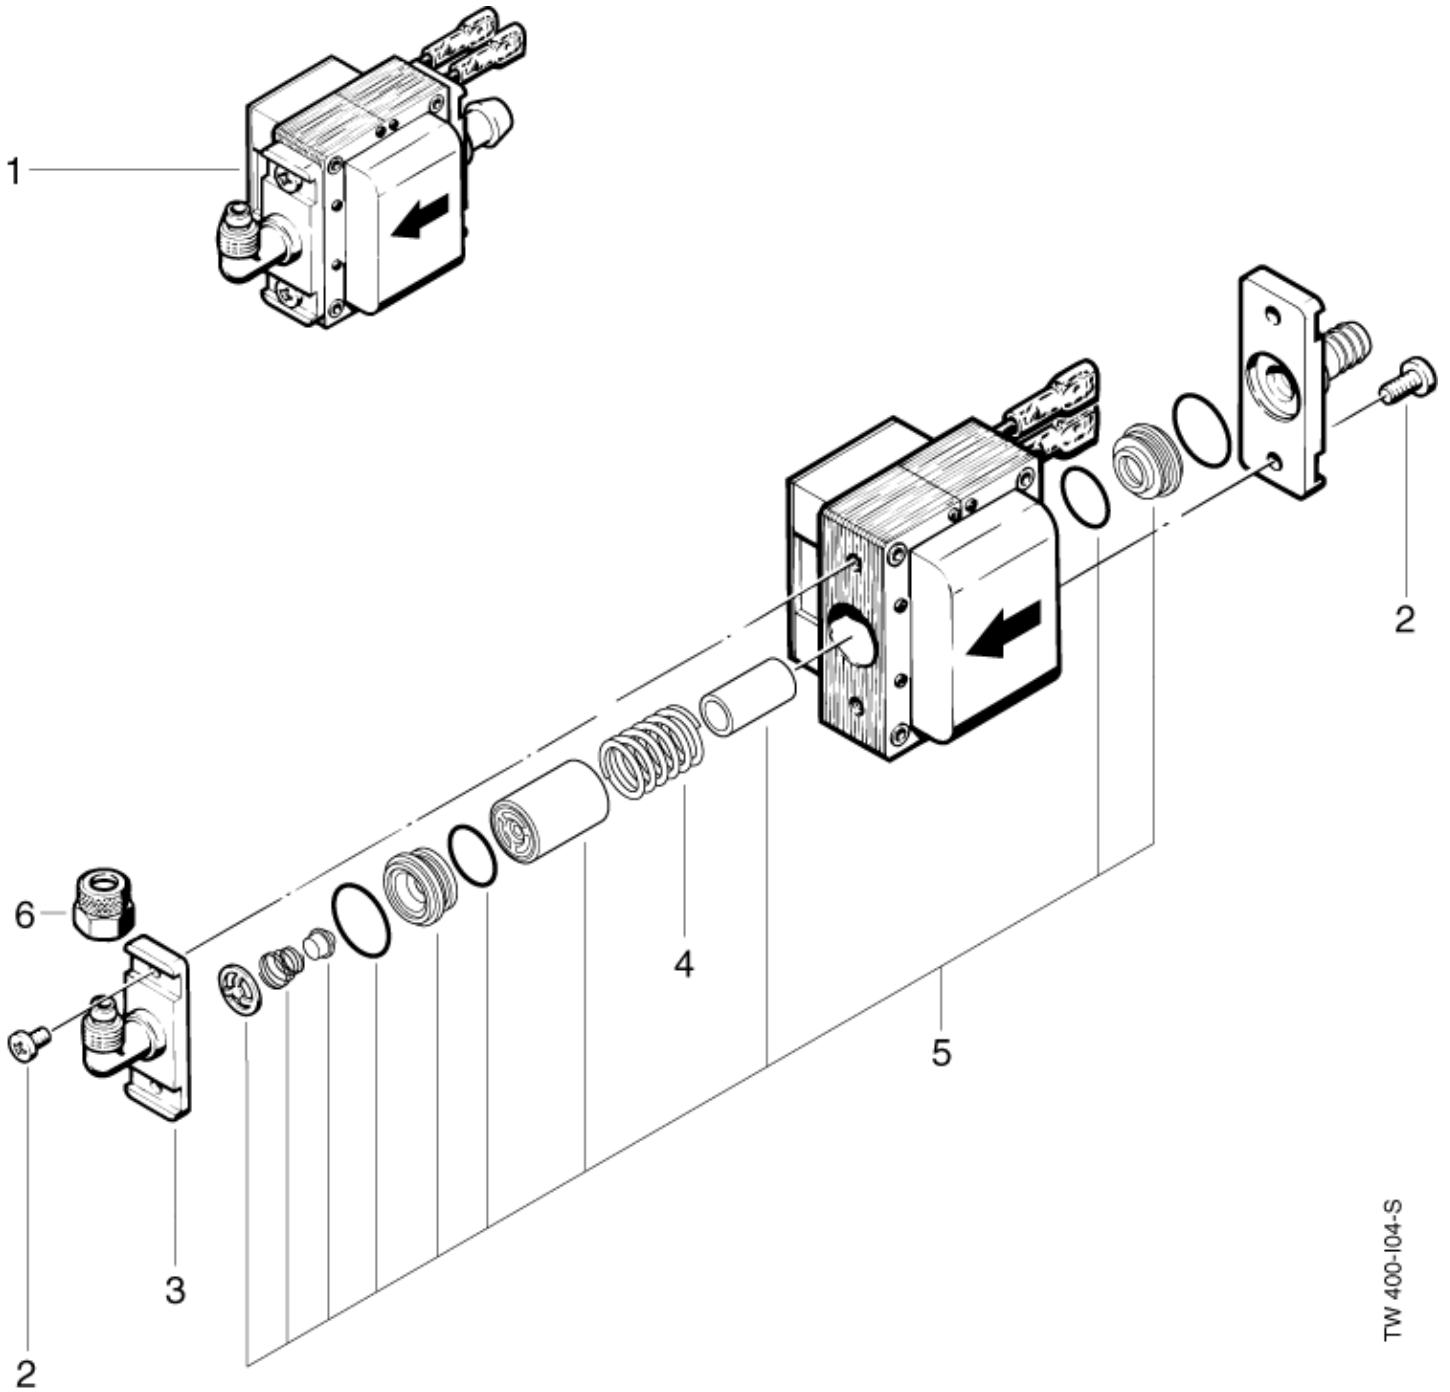

Spray pump

TW 400

11-04-2011

StyMiste ID TW40004

11

TW 400-104-S

Spray pump

TW 400

11-04-2011

StyMiste ID

TW40004

12

Pos	Vare nr.	Ant	Beskrivelse	EAN
1	303000038	1	PUMPE FOR TW 1400	4005337675
2	46269	4	LENS HEAD COUNTERS. SCREW	4005337462
3	45021	1	CONNECTING FLANGE	4005337450
4	909100089	1	TRYKFJEDER	4005337679
5	34049	1	REPAIR KIT	4005337340
6	45023	1	NUT	4005337450