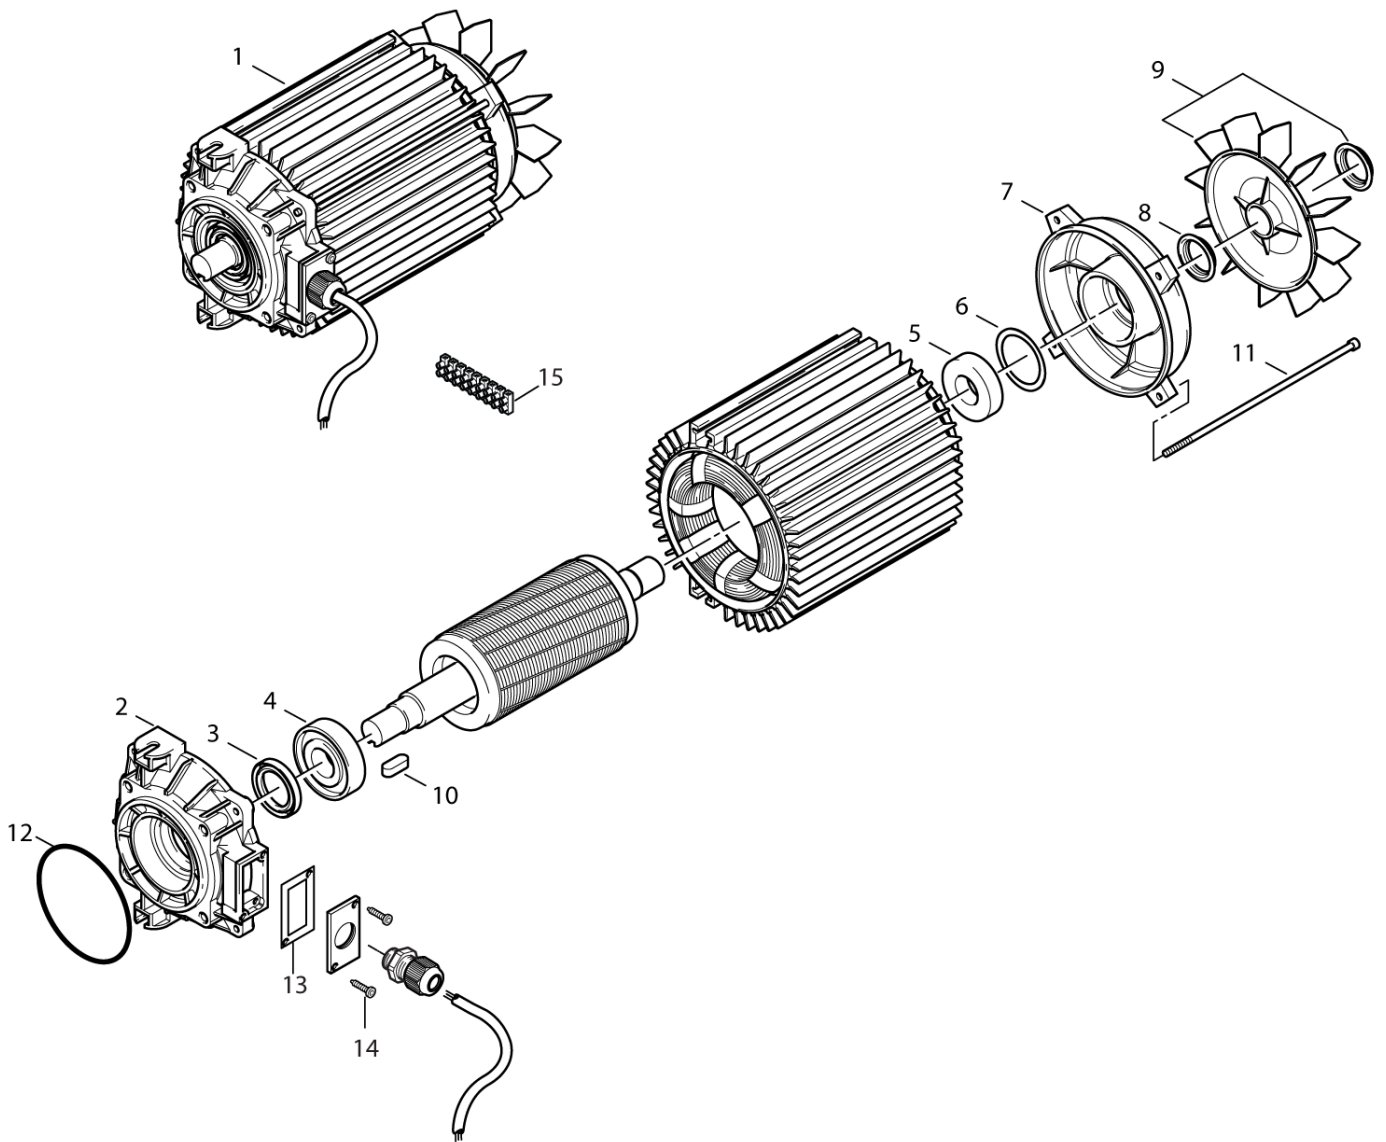

MOTOR

NEPTUNE 2 SPECIAL

10-12-2012

StyMiste ID
NEPTUNES206

11

MOTOR

NEPTUNE 2 SPECIAL

10-12-2012

StyMiste ID
NEPTUNESZ06

12

Pos	Vare nr.	Ant	Beskrivelse	
1	31000330	1	MOTOR 1 PH 2.6 KHW 230V	1 phase
1	31000331	1	MOTOR 3 PH 3 KHW 400V	3 phase
2	301003077	1	MOTOR FLANGE	
3	301003078	1	Oil Seal	
4	301003079	1	BEARING 7305	
5	301003080	1	Leje, 6205 Zz	
6	301003081	1	O RING DIA 52	
7	301003082	1	BEARING COVER	
8	103004397	1	SEAL V-RING	
9	301003084	1	FAN INCL SEAL V-RING	
10	101814798	1	KEY 6 X 6 X 20 MM FOR POSEIDON 4	
11	301003085	4	SCREW M5X205	
12	61026	1	O-RING 94.92X2.62 NBR70	
13	31000336	1	SEALING	
14	1803030	1	Maskinskrue M5X12	
15	101117839	1	Terminal Plug And Termina L Pins