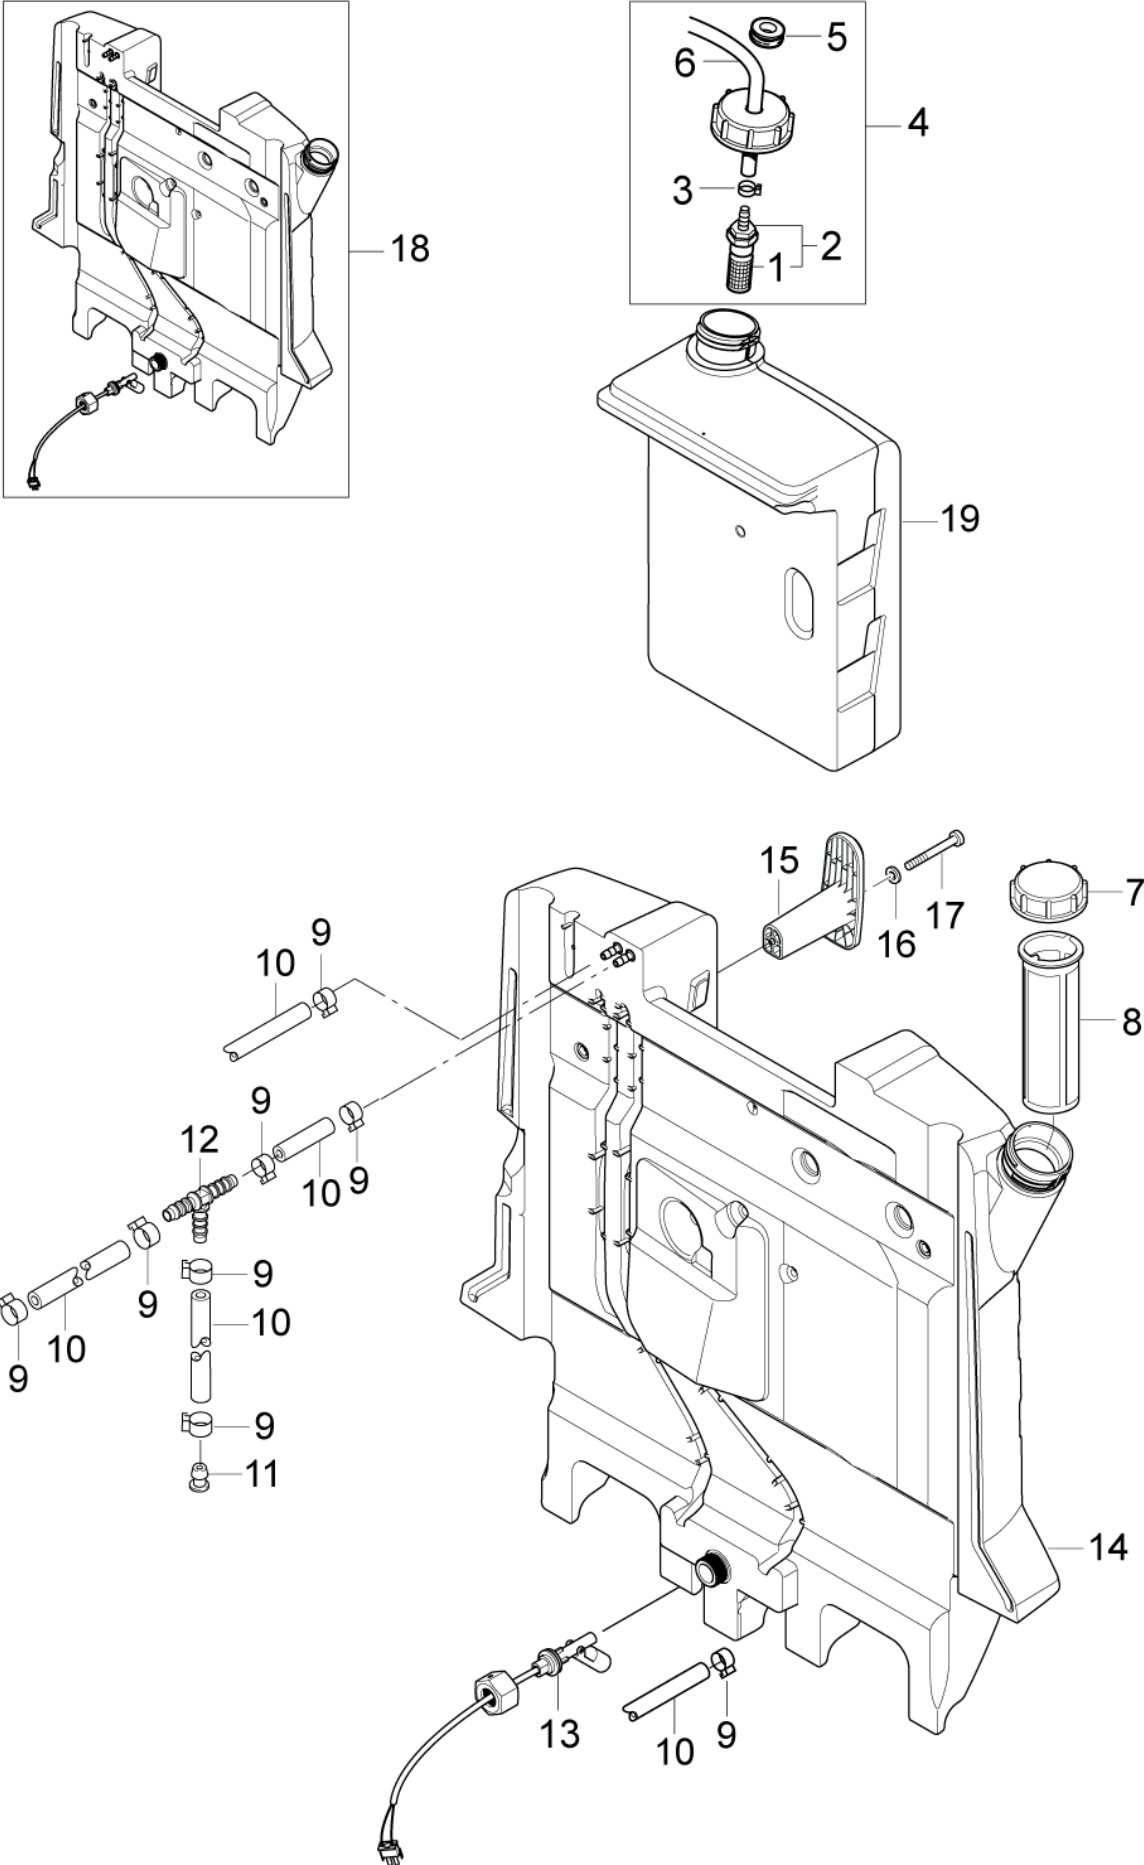

Fuel tank and detergent tank

NEPTUNE 2 SPECIAL

10-12-2012

StyMiste ID
NEPTUNES204

7

Fuel tank and detergent tank

NEPTUNE 2 SPECIAL

10-12-2012

StyMiste ID
NEPTUNES204

8

Pos	Vare nr.	Ant	Beskrivelse
-	101117934	1	WARNING LABEL HOT
1	3205	1	Filterventil
2	107145440	1	Strainer Valve Compl. Kit
3	301001133	1	Slangeklemme Ø10/7
4	101117750	1	Slange Incl. Låg/Filter
5	101117749	1	Kabelgennemføring
6	5206636	1	Pvc-Slange, Klar Ø6/Ø10
7	101117752	1	Cap For Fuel Tank
8	1604222	1	Filtersi
9	301001133	9	Slangeklemme Ø10/7
10	5226220	1	Gummislange Sort Pr.M.
11	101117751	1	VENTILATIONS PLUG FOR 6/10 HOSE
12	101117794	1	T Connector Piece D6
13	101118007	1	Level Sensor Kit
14	101118006	1	Fuel Tank Complete Kit
15	101117678	2	CABLE HOOK COMP
16	1800440	2	Plansskive M6
17	31410	2	SCREW M6 X 50 DIN 912 8.8 FZG
18	101118043	1	Kit F.Fuel Tank upgrade kit
19	101117920	1	Kemi Tank NEPTUNE 2