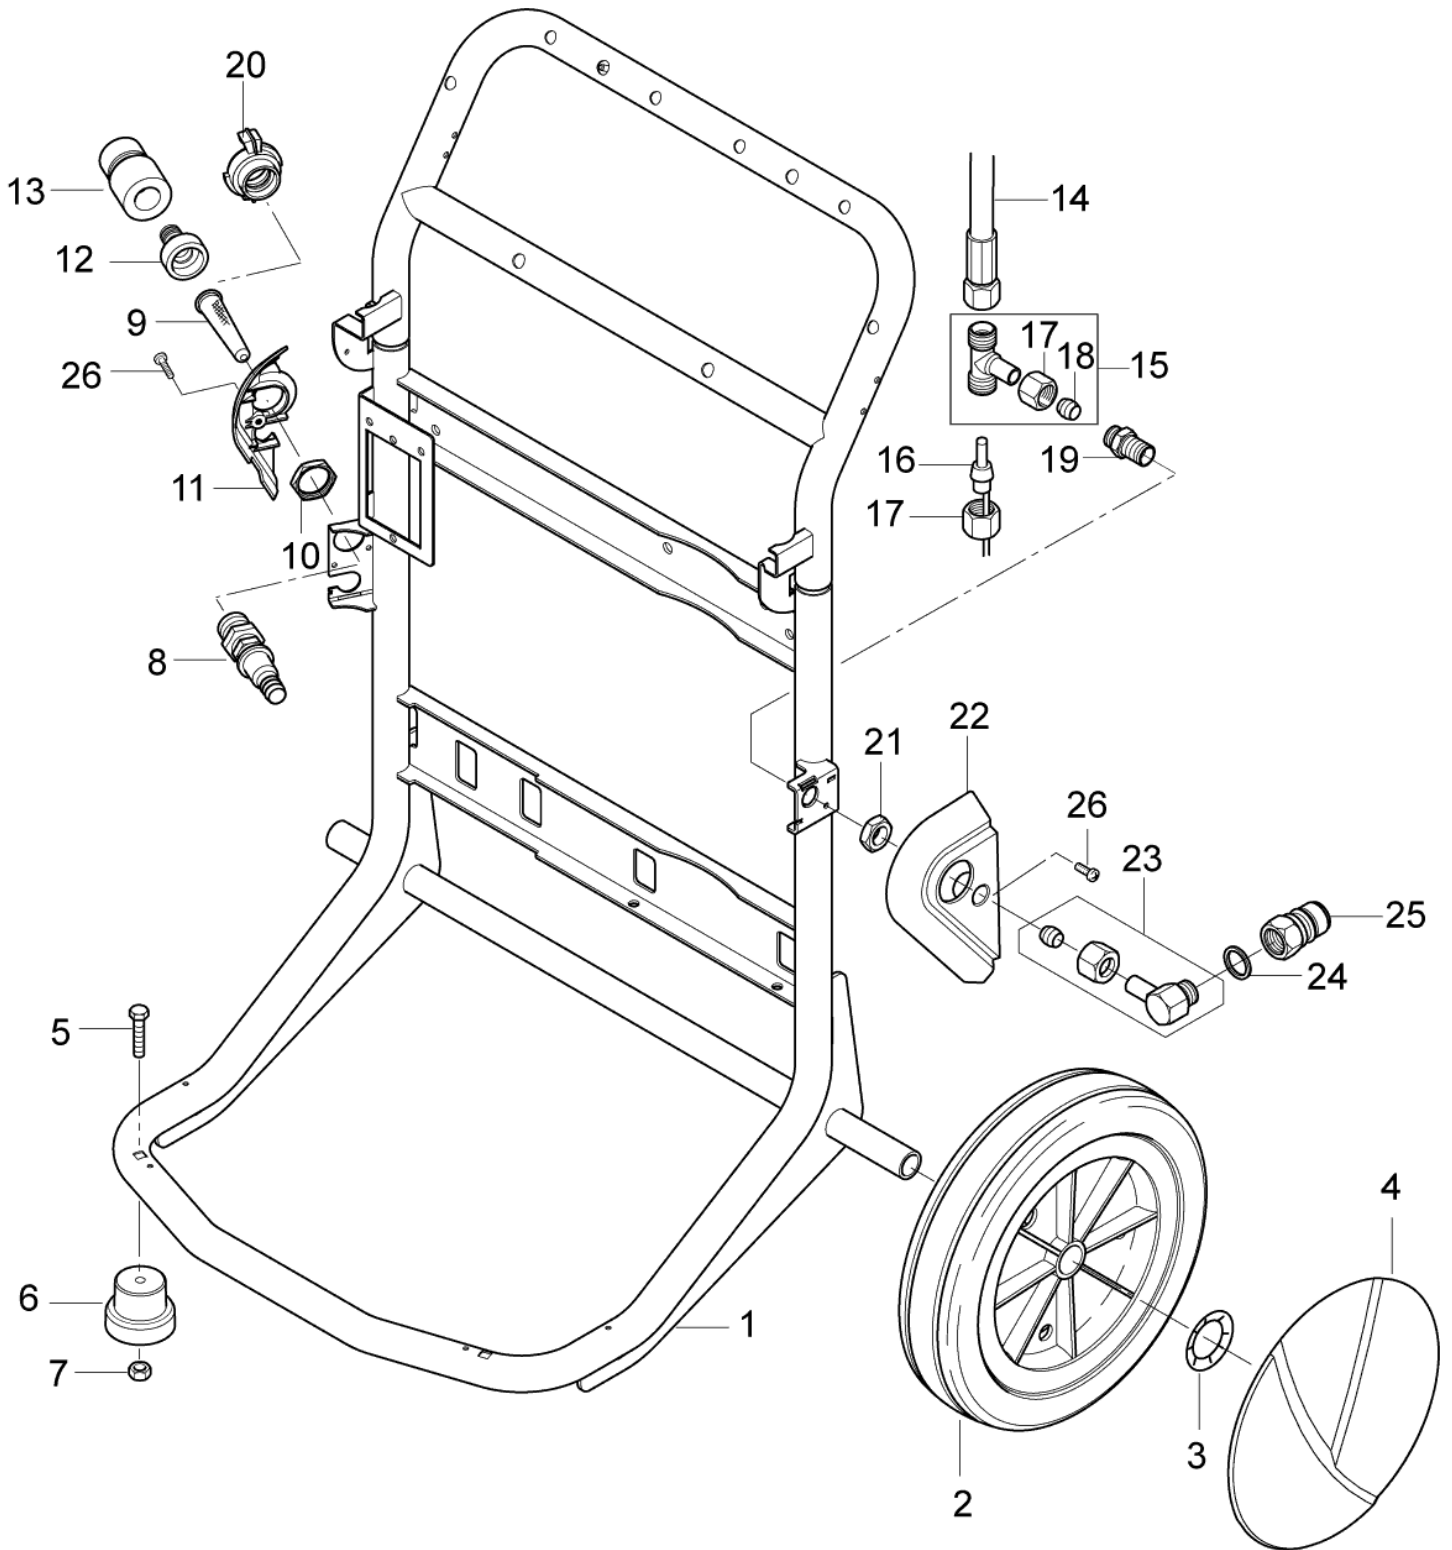

RAMME

NEPTUNE 2 SPECIAL

10-12-2012

StyMiste ID
NEPTUNE202

5

RAMME

NEPTUNE 2 SPECIAL

10-12-2012

StyMiste ID
NEPTUNE202

6

Pos	Vare nr.	Ant	Beskrivelse
1	101117742	1	Frame Cpl. NEPTUNE2
2	6184074	2	Kørehjul
3	46363	2	Låsering
4	301001077	2	Hjulcappe
5	101117745	2	M8 X 45 ISO 7380 FZB603
6	101117743	2	Gummifod
7	61467	2	Møtrik M8
8	6100937	1	Filterhus
9	6100941	1	Filter
10	1800341	1	"Kontramøtrik 3/4" "
11	101117679	1	COVER FOR INLET COMP
12	32541	1	Slangestuds
13	1602945	1	"Lynkobling 3/4" Lav tryk "
14	101117740	1	Højtryksslange, 295 Mm
15	101118093	1	T-FITTING M18 X 1.5 THREAD
16	101117741	1	Temp Sensor With Cable
17	1081	2	Tilslutningsmøtrik, Galv.
18	1080	1	Skæring, Galv.
19	101117744	1	Fitting For Outlet
20	1718	1	"Geka Threaded Fitting 3/4" I"
21	1803220	1	Kontramøtrik M18X1,5
22	101117680	1	COVER FOR OUTLET COMP
23	101117681	1	Angle Fitting Comp
24	1801075	1	"Tætningsskive 3/8" Rg "
25	1600493	1	"Lynkoblingsnippel 3/8" "
26	1803030	2	Maskinskrue M5X12