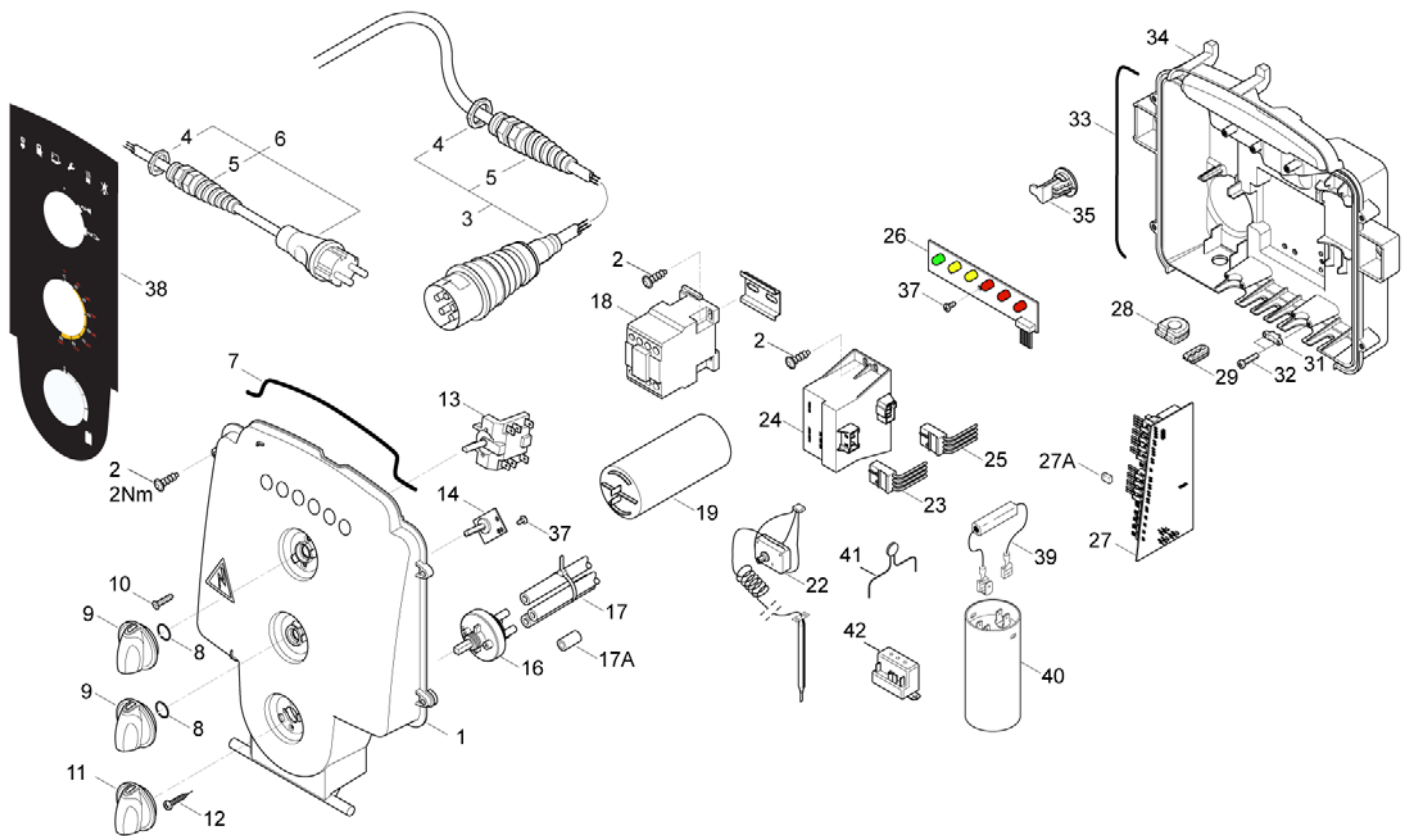

El-box

NEPTUNE 2 SPECIAL

10-12-2012

StyMiste ID
NEPTUNES212

16

EI-box

NEPTUNE 2 SPECIAL

10-12-2012

StyMiste ID
NEPTUNES212

17

Pos	Vare nr.	Ant	Beskrivelse
1	101117734	1	Electric Box Lid
2	101814782	2	Skrue
3	101117810	1	POWER C.H07RN 4G1.5 CEE5 GDN 6.3X0.8 KIT 3 phase
4	909100019	1	Møtrik
5	909100043	1	Kabelaflastning
6	101117809	1	POWER C.H07RN 3G1.5 CEE7 GDN 6.3X0.8 KIT 1 phase
7	101117738	1	FOAM LIST FOR E-BOX
8	9868	2	O-Ring 10.0X2.5
9	909100204	1	Drejeknap
10	18274	2	Skrue M4X12
11	909100214	1	Drejeknap Gr.1 4Kt
12	1814730	2	SCREW 35X10B W1423
13	28877	1	Switch
14	101117730	1	PCB FOR POTENTIOMETER
15	101117729	1	CABLE BETWEEN MAIN PCB AND POTI
16	301001000	1	Doserventil
17	5206636	1	Pvc-Slange, Klar Ø6/Ø10
18	103822301	1	Contactora Cjx2-D12-B7 24V
19	301002798	1	Kondensator 400/450V 1 phase
22	101117723	1	Flammesensor Neptun 2
23	101117728	1	CABLE F. POWER TRANSF. PRIMARY 400VNO/US
24	101117724	1	POWER TRANSFORMER 230/400-24/8V T70
25	101117727	1	CABLE FOR POWER TRANSFORMER
26	101117731	1	Pcb For Lcd
27	101117732	1	Main Pcb
28	301002746	2	Pakning For Slange
29	101117735	4	CABLE GROMMET 3 HOLES
31	3806262	1	STRAIN RELIEF BRACKET 27.
32	909100046	2	SCREW 4X8
33	101406054	2	Sponge Rubber Ø4 L 1M
34	101117733	1	Electric Box
35	301001261	2	Lås
37	2759	2	Møtrik M8
38	101117866	1	LABEL OPERATION NEPTUNE 1 KIT
39	301000402	1	Modstand
40	301001056	1	Start Kondensator
41	301002353	1	Current Limiter 5W
42	101117969	1	START RELAY 4CR-1-785 KIT
17A	301001906	1	Lukkekappe
27A	53840	1	JUMPER 2 POL INSULATED