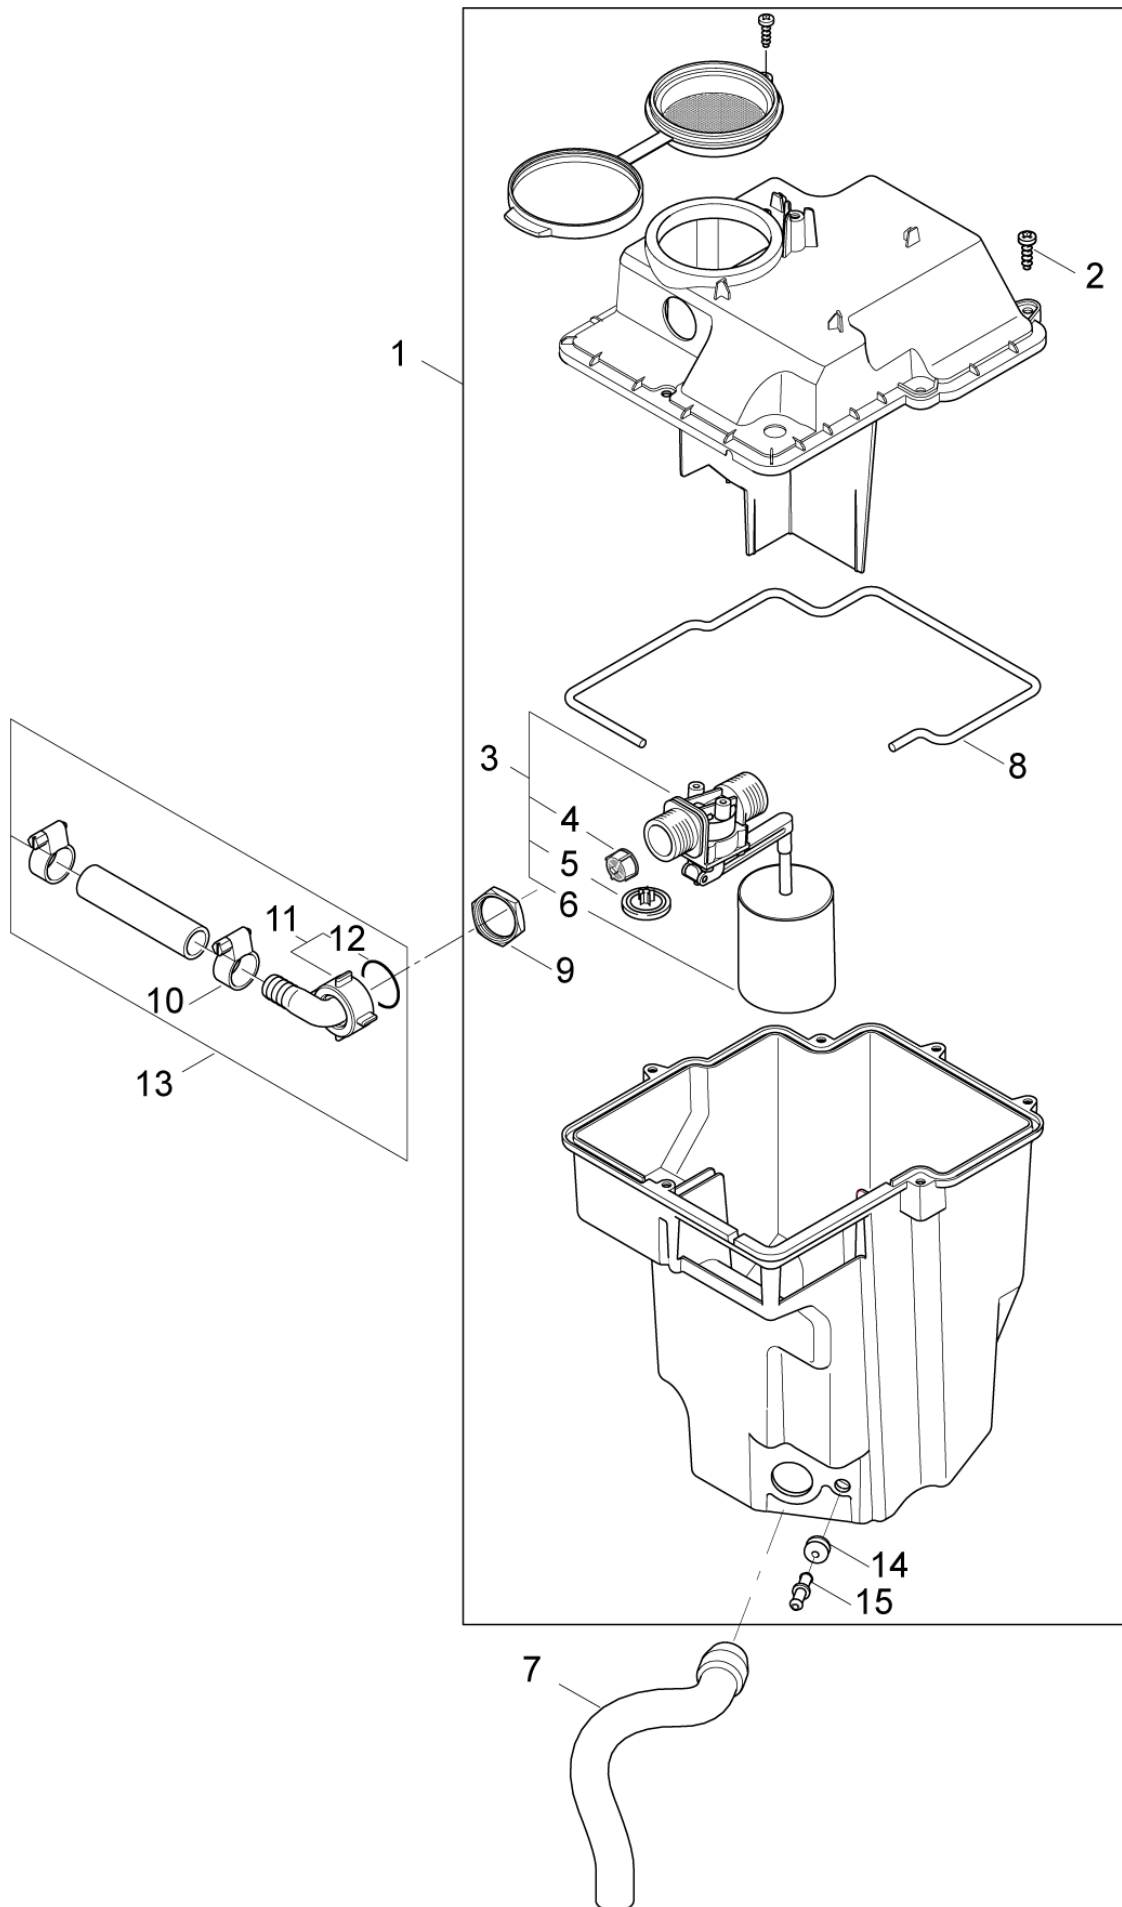

Water break tank

NEPTUNE 2 SPECIAL

10-12-2012

StyMiste ID
NEPTUNE208

9

Water break tank

NEPTUNE 2 SPECIAL

10-12-2012

StyMiste ID
NEPTUNE208

10

Pos	Vare nr.	Ant	Beskrivelse
1	101117669	1	WATER BREAK TANK COMP.
2	101814782	6	Skrue
3	101117784	1	Svømmerventil
4	34218	1	Filter For Float Valve Ku
5	62878	1	Gummimembran
6	62877	1	Svømmer
7	101117670	1	SUCTION HOSE KIT.
8	101117796	1	Silicone Gasket D3X1
9	101117785	1	LOCK NUT 3/4
10	8298	2	Spændebånd
11	5613	1	Slangestuds
12	15587	1	Pakning
13	101117671	1	Inlet Hose Kit
14	101117781	1	CABLE GROMMET 60/90/40
15	101117748	1	Plug For D6 / D10 Hose