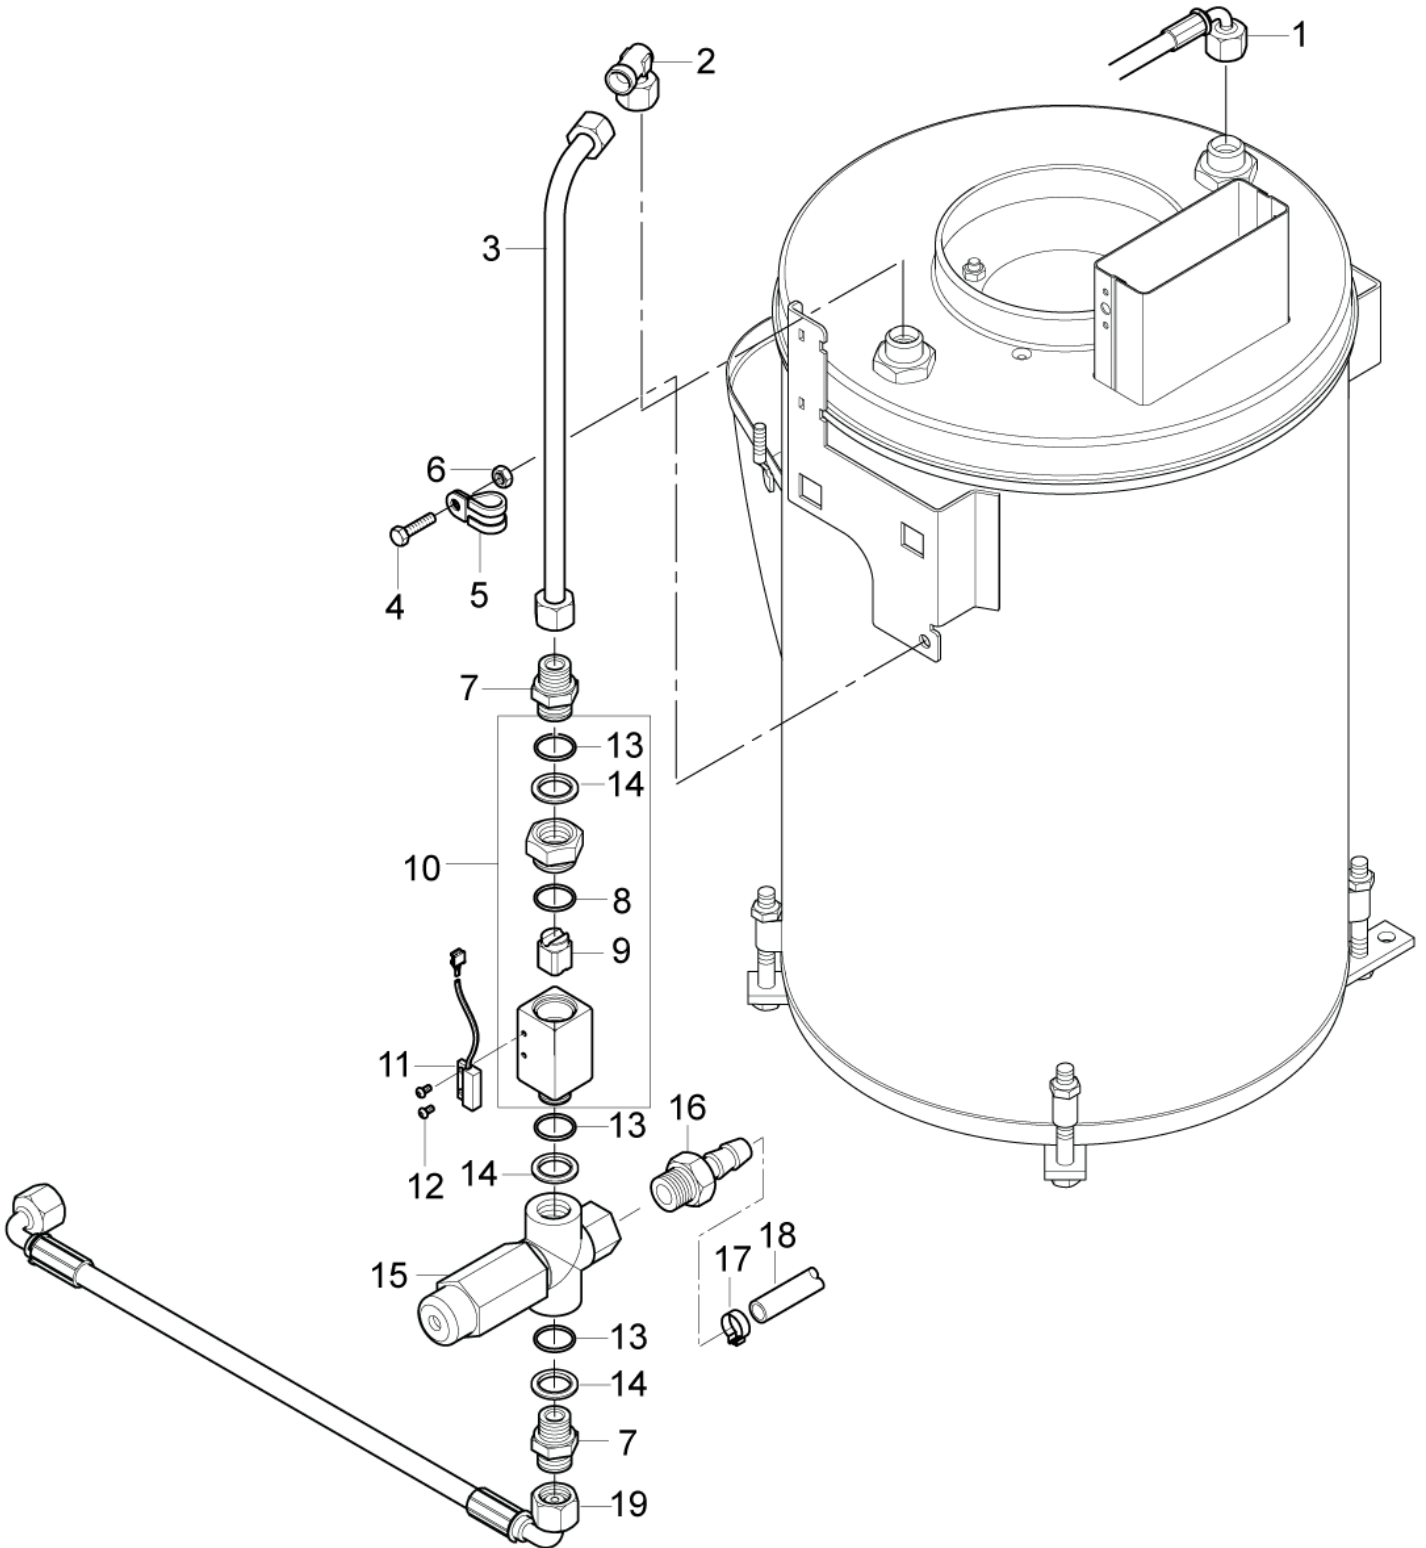

Distributor, Flow switch

NEPTUNE 2 SPECIAL

10-12-2012

StyMiste ID
NEPTUNE2S22

20

Distributor, Flow switch

NEPTUNE 2 SPECIAL

10-12-2012

StyMiste ID
NEPTUNE2SZZ

21

Pos	Vare nr.	Ant	Beskrivelse	
1	101117740	1	Højtryksslange, 295 Mm	
2	101117677	1	ANGLE FOR BOILER COMP	
3	101117676	1	Steel Pipe Comp.	
4	4697	1	SCREW M6X16	
5	101117718	1	CLAMP FOR PIPE	
6	11619	1	Møtrik M6	
7	1601079	2	Ligeforskruning	
8	G120381	1	O-Ring 18X2 70 Gr Shore	
9	101117716	1	Magnet Housing Cpl.	
10	101117675	1	Flowswitch, Komplet	
11	101117719	1	Reed-Kontakt	
12	101117717	2	Screw Torx M3X6 Electro Plated Din 7985	
13	16998	3	O-Ring	
14	1801075	3	"Tætningsskive 3/8" Rg "	
15	101117722	1	Sikkerhedsventil	3 phase
15	101117950	1	SAFETY VALVE COMP. ADJUST 200+5/-5 BAR	1 phase
16	2580	1	Hose Liner Ø 6 G3/8	
17	11654	1	Slangeklemme	
18	4973	1	HOSE Ø6X3	
19	101117715	1	Højtryksslange, 428 Mm