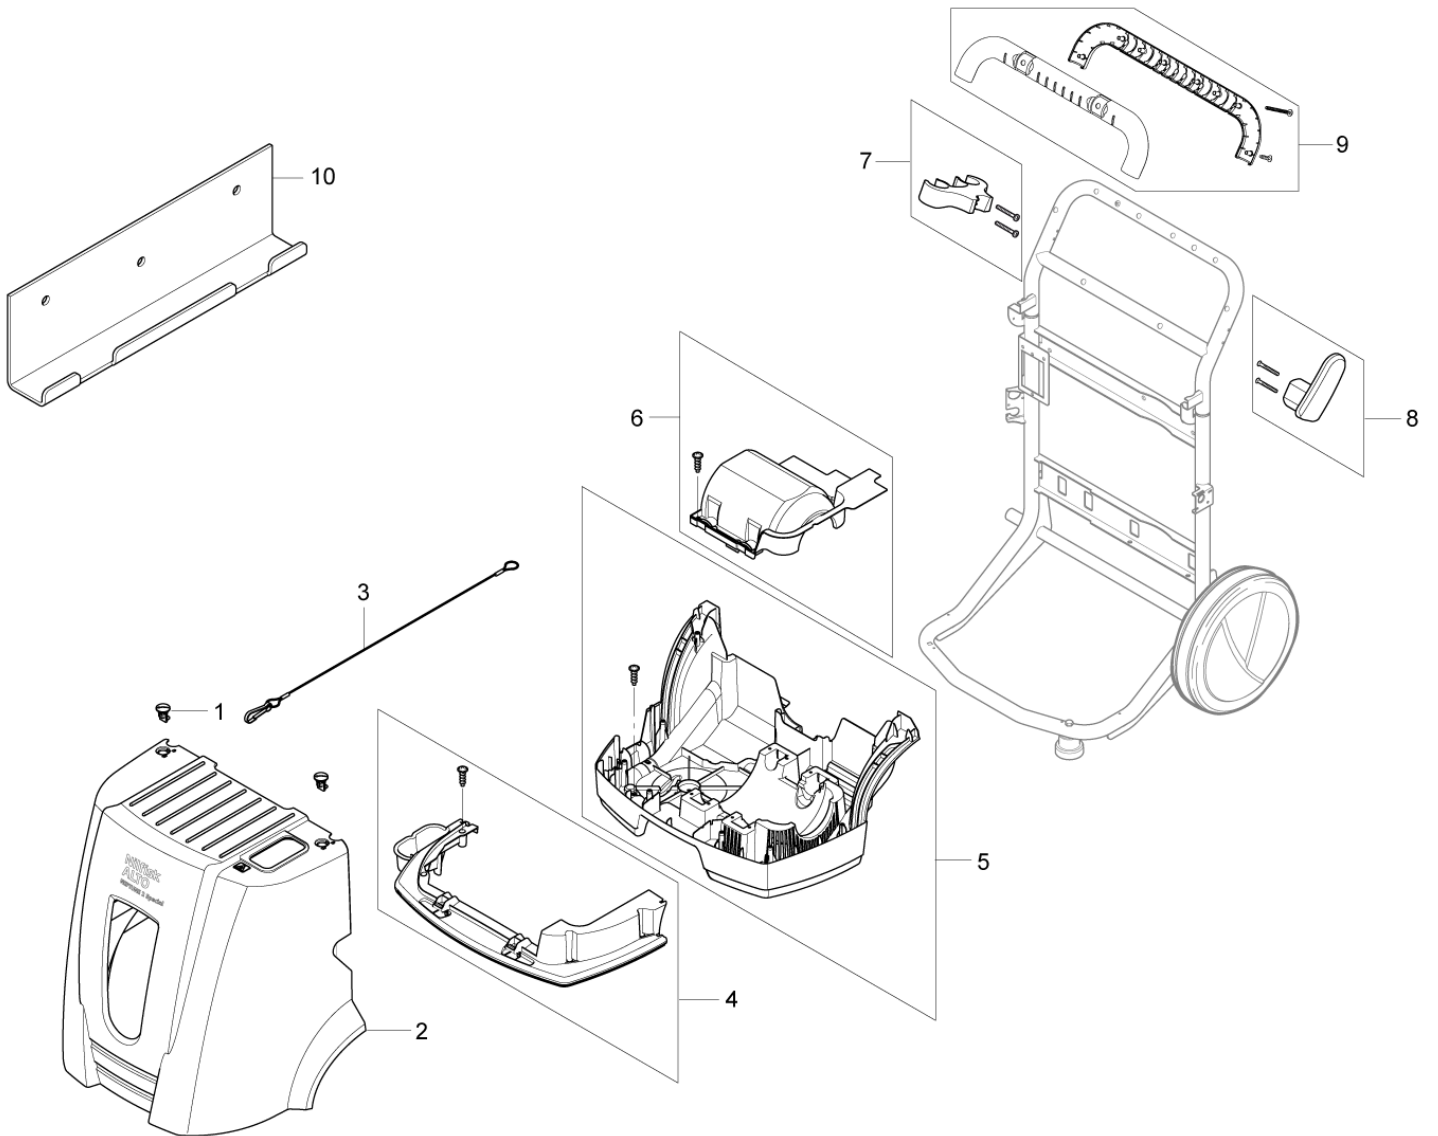

Cabinet

NEPTUNE 2 SPECIAL

10-12-2012

StyMiste ID
NEPTUNES202

3

Cabinet

NEPTUNE 2 SPECIAL

10-12-2012

StyMiste ID
NEPTUNES202

4

Pos	Vare nr.	Ant	Beskrivelse
0	107145200	1	CARDBOARD BOX NEPTUNE 2
1	301001261	2	Lås
2	101118009	1	NEPTUNE 2 SPECIAL COVER
3	101117711	1	WIRE FOR COVER
4	101118000	1	Front Buffer Top Kit
5	101117999	1	Front Buffer Bottom Kit
6	101117668	1	MOTOR COVER
7	101117666	1	TOP LANCE HOLDER KIT
8	101117682	1	HOOK FOR HOSE COMP
9	101117665	1	HANDLE KIT - NEPTUNE 2
10	107145347	1	Vægbeslag For NEPTUNE 2