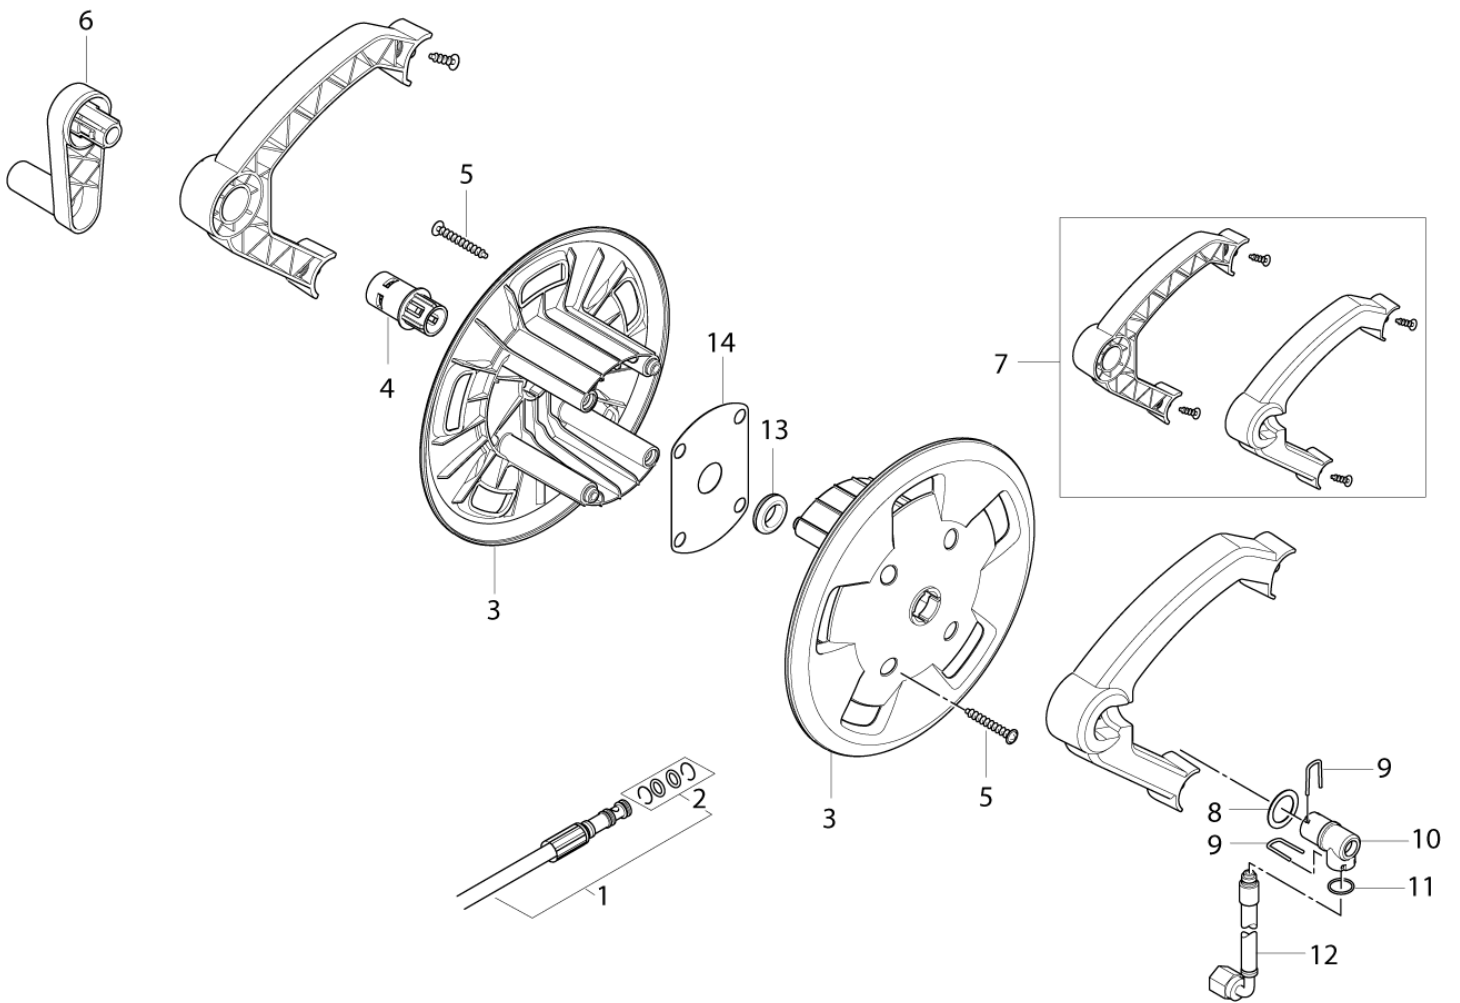

# Hose reel

NEPTUNE 2 SPECIAL

10-12-2012

StyMiste ID  
NEPTUNE228

26