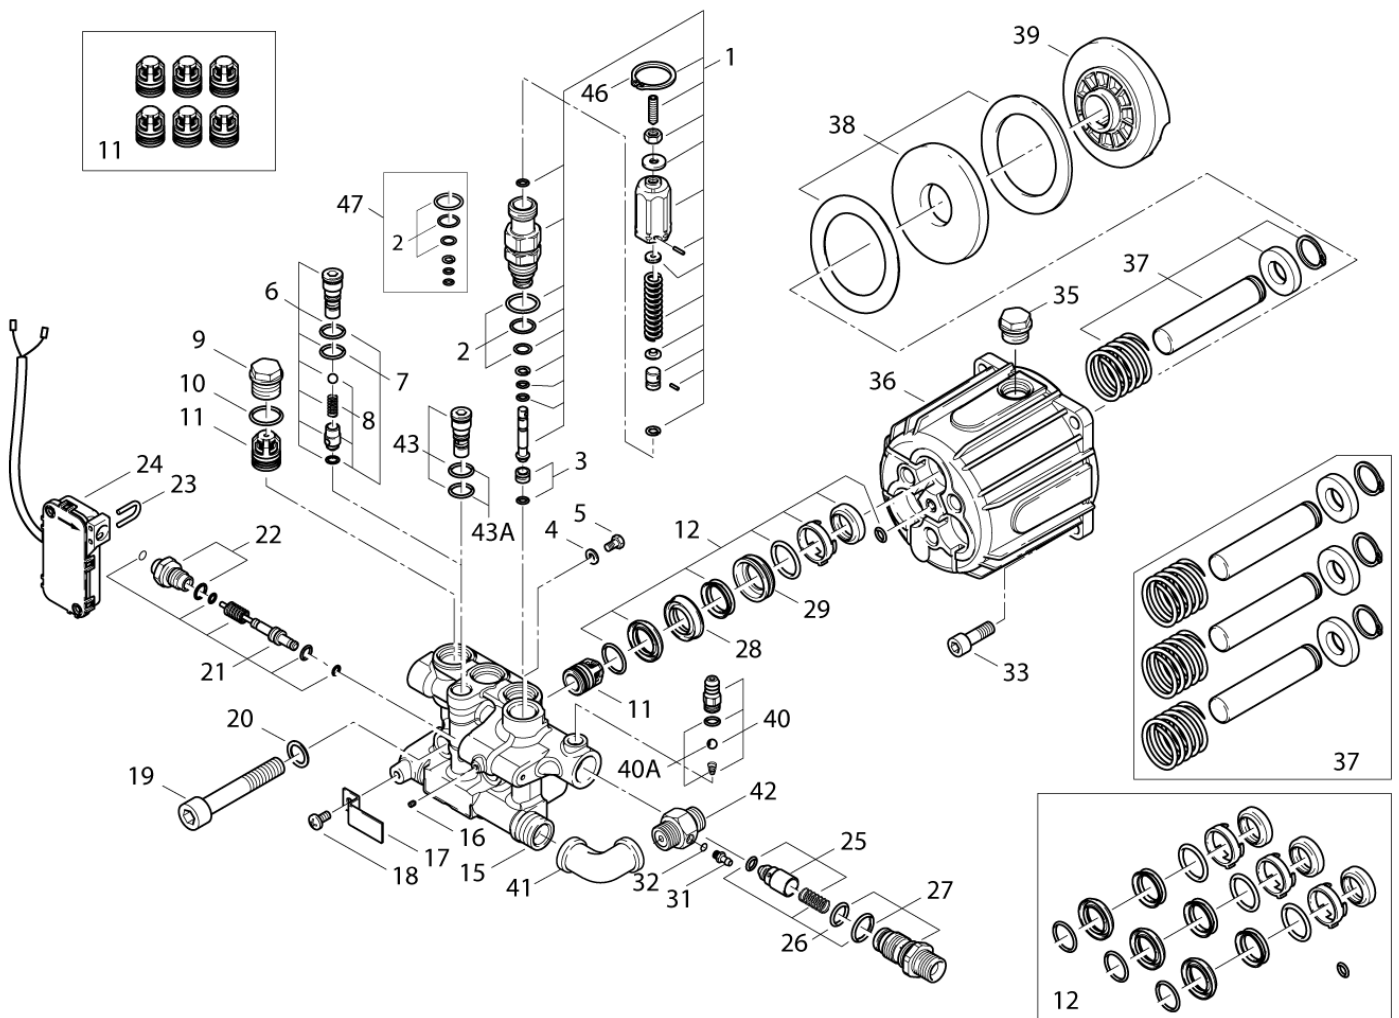

Pump

NEPTUNE 2 SPECIAL

10-12-2012

StyMiste ID
NEPTUNES208

13

Pump

NEPTUNE 2 SPECIAL

10-12-2012

StyMiste ID
NEPTUNES208

14

Pos	Vare nr.	Ant	Beskrivelse	
-	909100414	1	Pump Oil Rotha Tht 1Ltr	
1	301003031	1	Regulation Safety Block	
2	301003032	1	O-Ring Regulation Safety	
3	301003033	1	Valve Seat Kit	
4	301003034	1	O-RING 6.75X1.78	
5	301003035	1	SCREW M6	
6	301003036	1	EASY START KIT	
7	301003037	1	O-Ring Easy Start Kit	
8	301003038	1	SEAT EASY START KIT	
9	301003039	3	PLUG Ø 15.6	
10	301003040	3	O-Ring Ø 15,6X1,78	
11	107145272	1	Ventilsæt (6 Stk.)	
12	301003042	1	Pakningssæt POSEIDON 4	
15	301003045	1	Pump Head	
16	301003046	1	SCREW M3X5	
17	301003047	1	BRACKET	
18	301003048	1	SCREW M5X10	
19	301003049	3	SCREW M12X70	
20	301003050	3	WASHER Ø 12	
21	301003051	1	Stempel	
22	301003052	1	Screwing Kit	
23	301003053	1	Clamp	
24	31000332	1	MICRO SWITCH KIT	
25	301003055	1	Injektor	
26	301003056	1	O-Ring Kit	
27	31000334	1	OUTLET	
28	301001559	3	"Thrust Collar Ø18 ""Np3- Pump"	
29	301003059	3	Piston Guide	
33	301003063	4	SCREW M5X25	
35	301003064	1	PLUG	
36	31000329	1	HOUSING	
37	301003066	1	Stempel Kit X3	
38	301003067	1	BEARING KIT	
39	301003137	1	WOBBLE DISC 11	3 phase
39	31000335	1	WOBBLE DISC 10.5 DEGREES	1 phase
40	301003070	1	Slangetilslutning	
41	31000333	1	ELBOW 90 DEGREES	
42	101117779	1	DETERGENT INLET	
43	301003073	1	PLUG KIT	
44	101117953	1	Suction Fitting D2.0	
45	101117776	1	O-Ring 6.35X1.78 Nbr 70	
46	101117994	1	RETAINER RING Ø23 DIN 471	
47	31000344	1	O-RING KIT