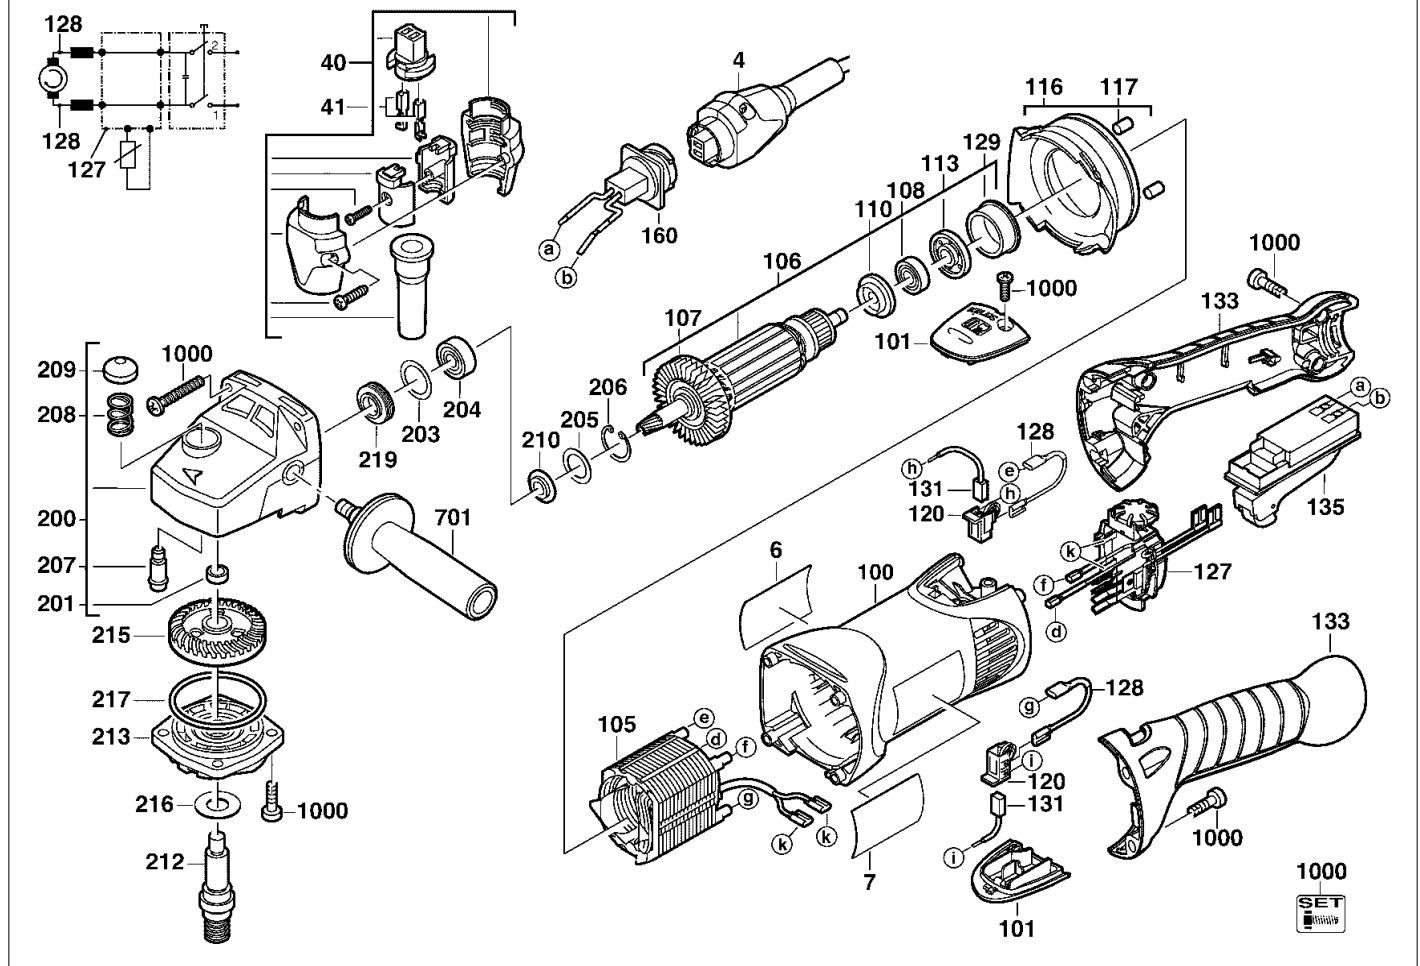

Pos	Index	Quanti	Article No.	Designation	Pos	Index	Quanti	Article No.	Designation
0004	a.....	1	4931624191	CONNECTION CABLE	0133	ab.....	1	4931378765	HANDLE
0004	.b.....	1	4931624344	CONNECTION CABLE	0135	a.....	1	4931378983	SWITCH
0006	a.....	1	4931383929	RATING PLATE	0135	.b.....	1	4931378949	SWITCH
0006	.b.....	1	4931378953	RATING PLATE	0160	ab.....	1	4931364437	INSERT
0007	ab.....	1	4931378806	TYPE PLATE	0200	ab.....	1	4931378950	GEAR BOX
0040	ab.....	1	4931380758	REPAIR KIT	0201	ab.....	1	4931912093	SLEEVE
0041	ab.....	1	4931380763	CABLE SOCKET P./10	0203	ab.....	1	4931362085	WASHER
0100	ab.....	1	4931378768	MOTOR HOUSING	0204	ab.....	1	4931368037	GROOVED BALL BEAR.
0101	ab.....	2	4931378134	COVER	0205	ab.....	1	4931622761	DISC
0105	ab.....	1	4931378394	ELECTRIC FIELD	0206	ab.....	1	4931616614	LOCKING RING
0106	ab.....	1	4931378278	ARMATURE	0207	ab.....	1	4931326929	LOCKING BOLT
0107	ab.....	1	4931341088	FAN	0208	ab.....	1	4931326942	PRESSURE SPRING
0108	ab.....	1	4931901253	BALL BEARING	0209	ab.....	1	4931326930	PUSH-BUTTON
0110	ab.....	1	4931271823	INSULATING DISC	0210	ab.....	1	4931622009	SEAL RING
0113	ab.....	1	4931307147	MAGNETIC DISC	0212	ab.....	1	4931369770	SPINDLE
0116	ab.....	1	4931378135	AIR DEFLECTOR RING	0213	ab.....	1	4931378310	BEARING END PLATE
0117	ab.....	2	4931271824	HOLDING-DOWN DEVIC	0215	ab.....	1	4931378282	WHEEL
0120	ab.....	2	4931382268	BRUSH HOLDER	0216	ab.....	1	4931623480	DISC
0127	ab.....	1	4931378393	ELECTRONIC ELEMENT	0217	ab.....	1	4931623590	SEAL RING
0128	ab.....	2	4931623738	WIRE	0219	ab.....	1	4931378280	GREASE RETAIN.DISC
0129	ab.....	1	4931326953	BEARING SLEEVE	0701	ab.....	1	4932279371	HANDLE
0131	ab.....	1	4931369477	CARBON BRUSH SET	1000	ab.....	1	4931378570	BOLT SET