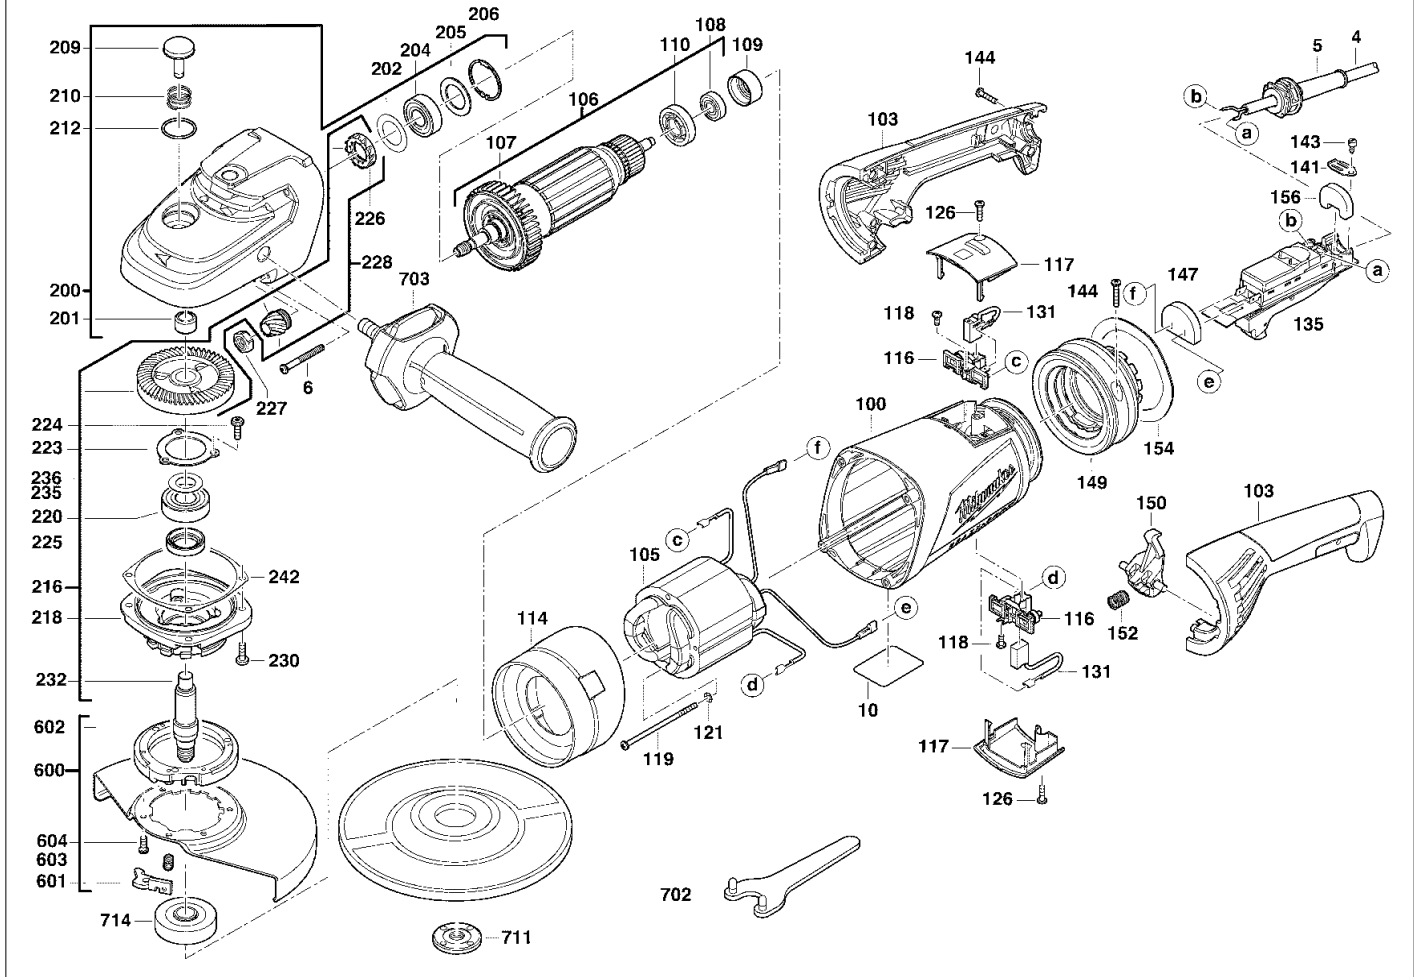

Ind	Product No.	Type	Voltage	Country

Pos	Index	Quanti	Article No.	Designation
0218	abcf	1	4931402240	GEAR ENDPLATE
0220	abcf	1	9170316990	BEARING
0223	abcf	1	4931402150	BEARING COVER
0224	abcf	3	4931624147	SCREW
0225	abcf	1	4931279734	RUBBER SLEEVE
0226	abcf	1	4931329178	GREASE RETAIN.DISC
0227	abcf	1	4931329494	NUT
0228	abcf	1	4931402553	BEVEL GEAR PAIR
0230	abcf	4	4931624147	SCREW
0232	abcf	1	4931402152	SPINDLE
0235	abcf	1	4931622747	SCREW
0236	abcf	1	4931623312	WASHER
0242	abcf	1	4931329150	GASKET
0600	abcf	1	4931402196	GUARD CAP
0601	abcf	1	4931402072	CATCH LEVER
0602	abcf	1	4931402063	FLANGE
0603	abcf	1	4931402089	PRESSURE SPRING
0604	abcf	5	4931624491	SCREW
0702	abcf	1	4932367712	PIN SPANNER
0703	abcf	1	4931398251	HANDLE
0711	abcf	1	4932345628	FLANGE NUT
0714	abcf	1	4931402435	AUTOBALANCER