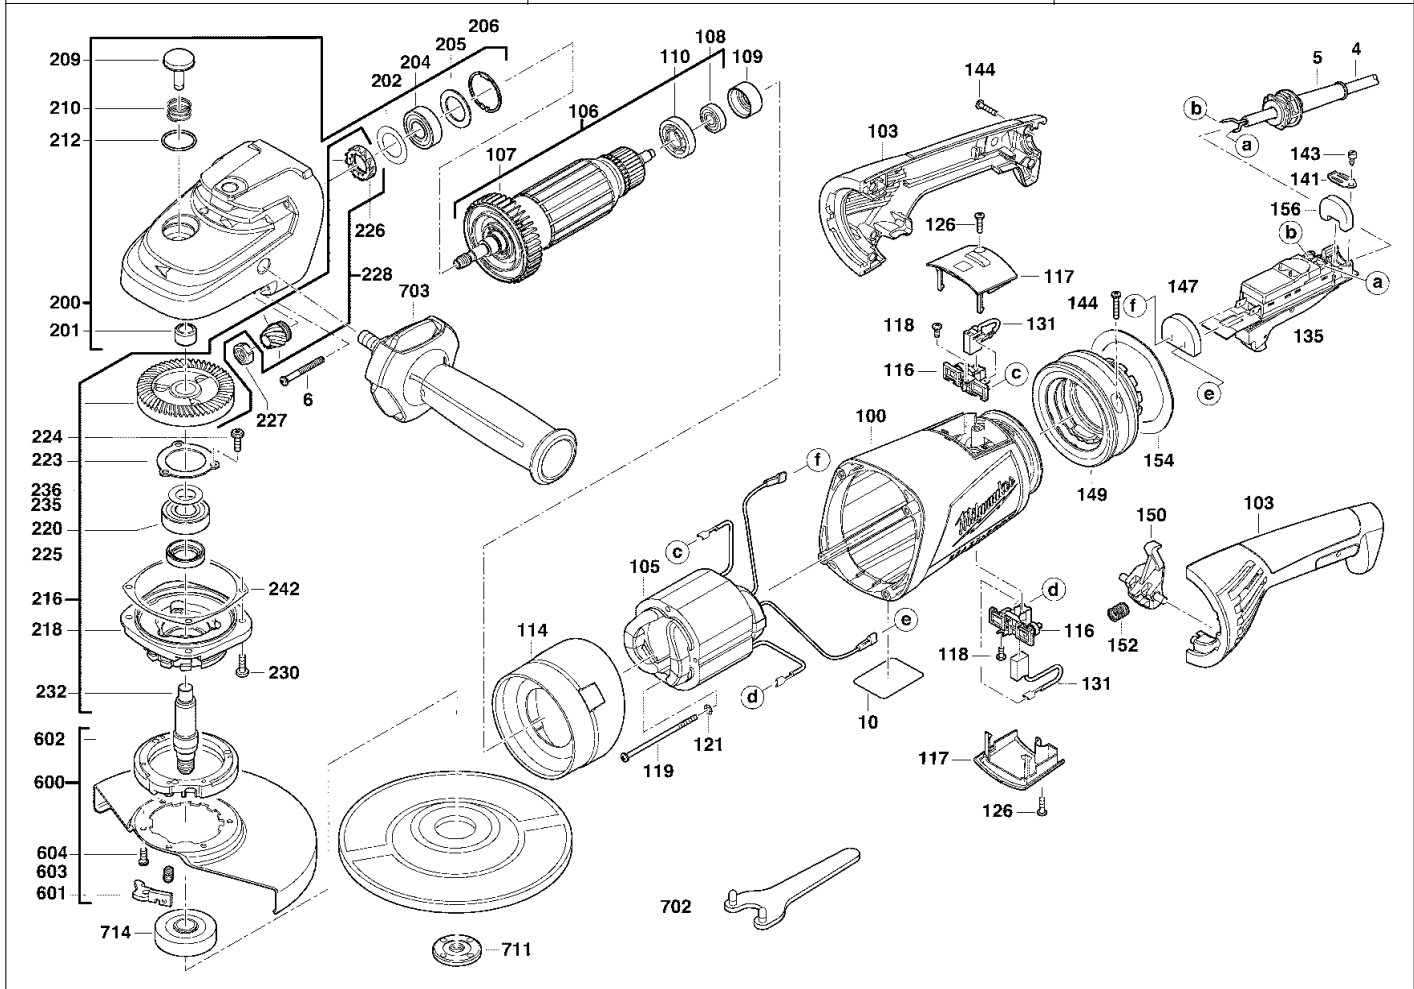

Ind	Product No.	Type	Voltage	Country

Pos	Index	Quanti	Article No.	Designation	Pos	Index	Quanti	Article No.	Designation
0004	abcf.....	1	4931622899	CONNECTION CABLE	0131	abcf.....	1	4931369479	CARBON BRUSH SET
0005	abcf.....	1	4931387206	PROTECTING COVER	0135	a.c.....	1	4931402034	SWITCH
0006	abcf.....	4	4931622765	SCREW	0135	.b.f.....	1	4931402277	SWITCH
0010	a.....	1	4931402654	RATING PLATE	0141	abcf.....	1	4931329273	CABLE COLLAR
0010	.b.....	1	4931402666	RATING PLATE	0143	abcf.....	1	4931624537	SCREW
0010	..c.....	1	4931402620	RATING PLATE	0144	abcf.....	6	4931618253	SCREW
0010	...f.....	1	4931402670	RATING PLATE	0147	abcf.....	1	4931402013	DUST SEAL
0100	abcf.....	1	4931402268	MOTOR HOUSING	0149	abcf.....	1	4931402283	DAMPER
0103	abcf.....	1	4931402176	SWITCH HANDLE	0150	abcf.....	1	4931402230	LATCH
0105	abcf.....	1	4931402628	ELECTRIC FIELD	0152	abcf.....	1	4931402039	PRESSURE SPRING
0106	abcf.....	1	4931402626	ARMATURE	0154	abcf.....	1	4931402029	SPRING WASHER
0107	abcf.....	1	4931334394	FAN	0156	abcf.....	1	4931402286	DUST SEAL
0108	abcf.....	1	4931341741	BALL BEARING	0200	abcf.....	1	4931402161	GEAR BOX
0109	abcf.....	1	4931329086	RUBBER SLEEVE	0201	abcf.....	1	4931621981	SLEEVE
0110	abcf.....	1	4931402219	SEAL RING	0202	abcf.....	1	4931621629	DISC
0114	abcf.....	1	4931402269	AIR DEFLECTOR RING	0204	abcf.....	1	4931624305	BALL BEARING
0116	abcf.....	2	4931329079	BRUSH HOLDER	0205	abcf.....	1	4931622897	DISC
0117	abcf.....	2	4931402169	COVER	0206	abcf.....	1	4931334400	LOCKING RING
0118	abcf.....	2	4931624538	SCREW	0209	abcf.....	1	4931402166	LOCKING BOLT
0119	abcf.....	2	4931331734	SCREW	0210	abcf.....	1	4931329173	PRESSURE SPRING
0121	abcf.....	2	4931619992	SPRING WASHER	0212	abcf.....	1	4931622764	O-RING
0126	abcf.....	2	4931624537	SCREW	0216	abcf.....	1	4931402546	DRIVE GEAR