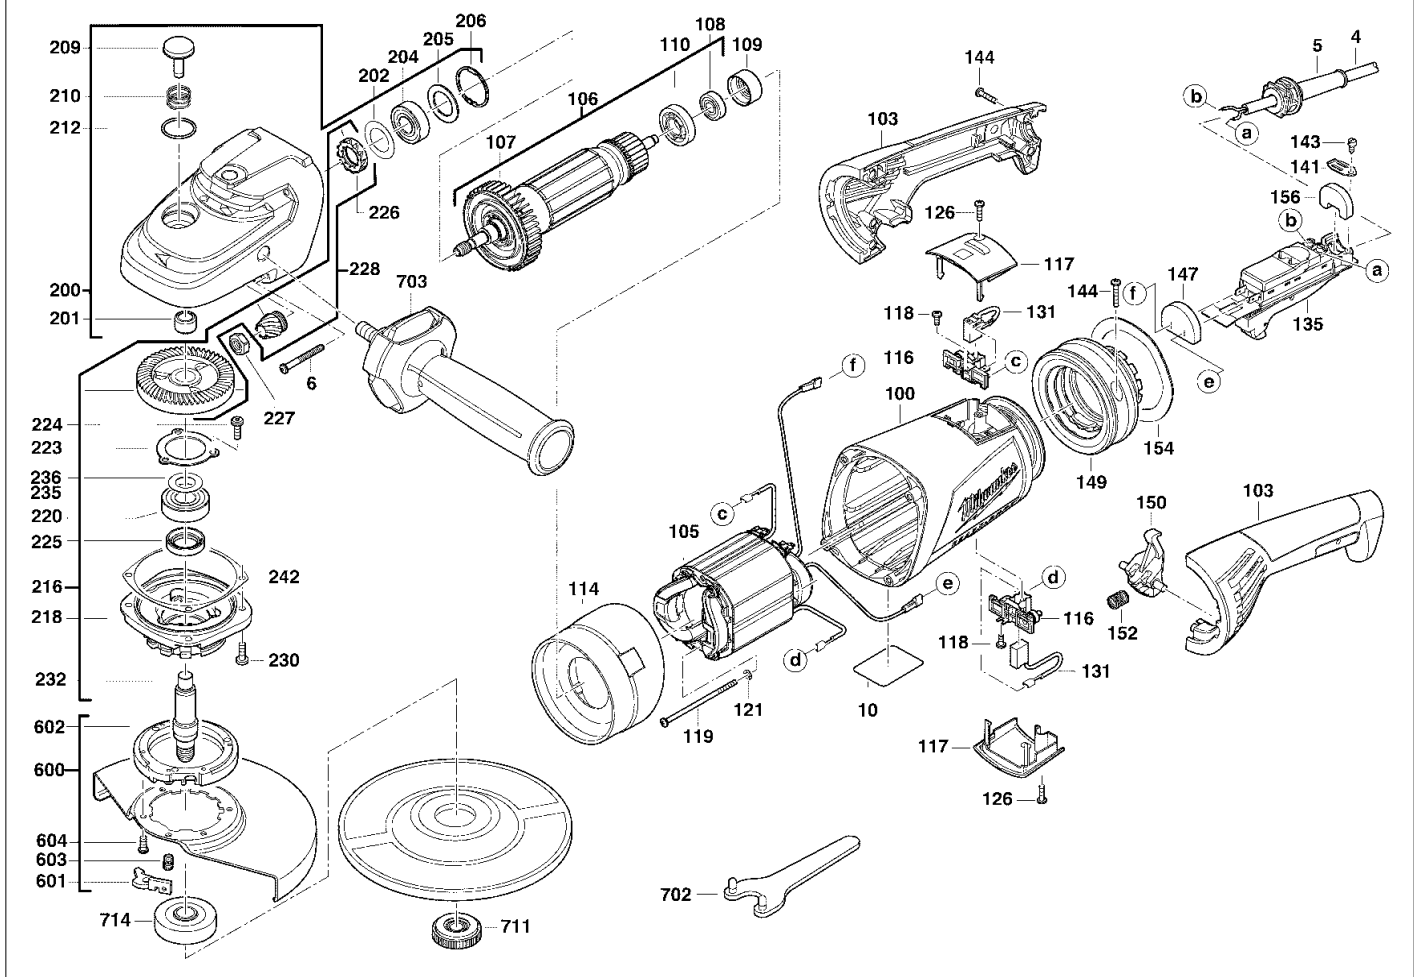

Ind	Product No.	Type	Voltage	Country

Pos	Index	Quanti	Article No.	Designation	Pos	Index	Quanti	Article No.	Designation
0004	abc.....	1	4931622899	CONNECTION CABLE	0135	ab.....	1	4931402034	SWITCH
0005	abc.....	1	4931387206	PROTECTING COVER	0135	.c.....	1	4931402277	SWITCH
0006	abc.....	4	4931622765	SCREW	0141	abc.....	1	4931329273	CABLE COLLAR
0010	a.....	1	4931402292	RATING PLATE	0143	abc.....	1	4931624537	SCREW
0010	.b.....	1	4931402289	RATING PLATE	0144	abc.....	6	4931618253	SCREW
0010	.c.....	1	4931402528	RATING PLATE	0147	abc.....	1	4931402013	DUST SEAL
0100	abc.....	1	4931402172	MOTOR HOUSING	0149	abc.....	1	4931402283	DAMPER
0103	abc.....	1	4931402176	SWITCH HANDLE	0150	abc.....	1	4931402230	LATCH
0105	abc.....	1	4931402086	ELECTRIC FIELD	0152	abc.....	1	4931402039	PRESSURE SPRING
0106	abc.....	1	4931402085	ARMATURE	0154	abc.....	1	4931402029	SPRING WASHER
0107	abc.....	1	4931334394	FAN	0156	abc.....	1	4931402286	DUST SEAL
0108	abc.....	1	4931341741	BALL BEARING	0200	abc.....	1	4931402161	GEAR BOX
0109	abc.....	1	4931329086	RUBBER SLEEVE	0201	abc.....	1	4931621981	SLEEVE
0110	abc.....	1	4931329084	SEAL RING	0202	abc.....	1	4931621629	DISC
0114	abc.....	1	4931402271	AIR DEFLECTOR RING	0204	abc.....	1	4931624305	BALL BEARING
0116	abc.....	2	4931329079	BRUSH HOLDER	0205	abc.....	1	4931622897	DISC
0117	abc.....	2	4931402169	COVER	0206	abc.....	1	4931334400	LOCKING RING
0118	abc.....	2	4931624538	SCREW	0209	abc.....	1	4931402166	LOCKING BOLT
0119	abc.....	2	4931329170	SCREW	0210	abc.....	1	4931329173	PRESSURE SPRING
0121	abc.....	2	4931619992	SPRING WASHER	0212	abc.....	1	4931622764	O-RING
0126	abc.....	2	4931624537	SCREW	0216	a.....	1	4931402546	DRIVE GEAR
0131	abc.....	1	4931369479	CARBON BRUSH SET	0216	.bc.....	1	4931402551	DRIVE GEAR