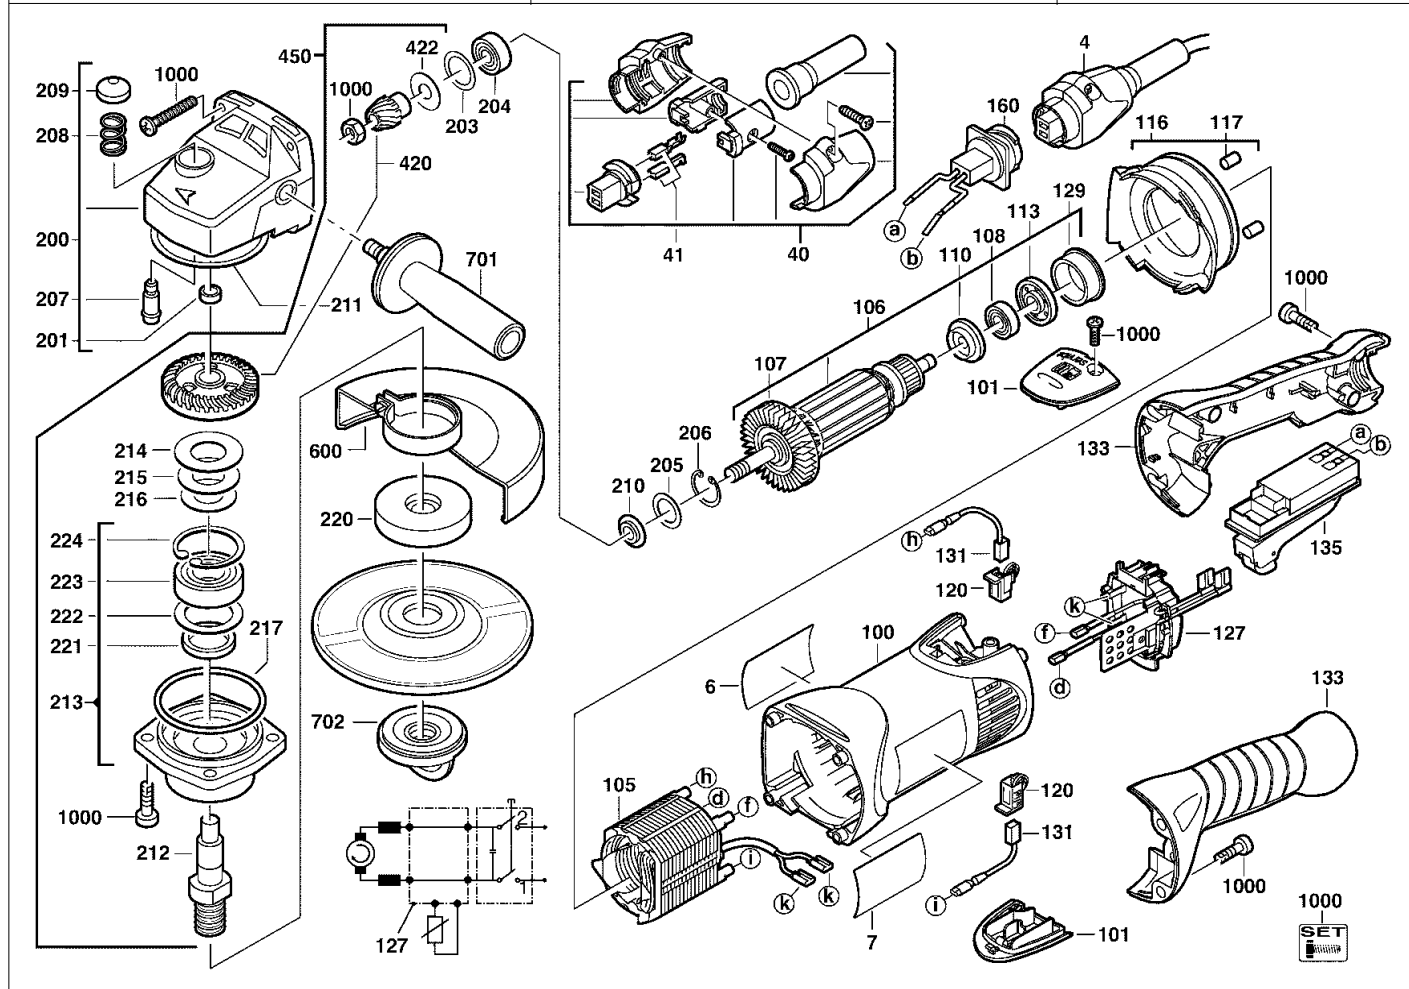

Pos	Index	Quanti	Article No.	Designation
0160	ab.....	1	4931364437	INSERT
0200	ab.....	1	4931378964	GEAR BOX
0201	ab.....	1	4931912093	SLEEVE
0203	ab.....	1	4931362085	WASHER
0204	ab.....	1	4931368037	GROOVED BALL BEAR.
0205	ab.....	1	4931622761	DISC
0206	ab.....	1	4931616614	LOCKING RING
0207	ab.....	1	4931326929	LOCKING BOLT
0208	ab.....	1	4931326942	PRESSURE SPRING
0209	ab.....	1	4931326930	PUSH-BUTTON
0210	ab.....	1	4931624287	WASHER
0211	ab.....	1	4931254894	COMPENSATING WASH
0212	ab.....	1	4931369631	SPINDLE
0213	ab.....	1	4931383127	BEARING END PLATE
0214	ab.....	1	4931623862	DISC
0215	ab.....	1	4931925940	DISC
0216	ab.....	1	4931808473	DISC
0217	ab.....	1	4931623679	SEAL RING
0220	ab.....	1	4931369830	AUTOBALANCER
0221	ab.....	1	4931623655	SEAL RING
0222	ab.....	1	4931621817	COMPENSATING WASH
0223	ab.....	1	4931623908	BALL BEARING

Ind	Product No.	Type	Voltage	Country

Pos	Index	Quanti	Article No.	Designation
0224	ab.....	1	4931920048	LOCKING RING
0420	a.....	1	4931407029	BEVEL GEAR PAIR
0420	.b.....	1	4931407029	BEVEL GEAR PAIR
0422	ab.....	1	4931362086	WASHER
0450	a.....	1	4931407052	GEAR KIT
0450	.b.....	1	4931407052	GEAR KIT
0600	ab.....	1	4931385039	GUARD CAP
0701	ab.....	1	4932279371	HANDLE
0702	ab.....	1	4932358225	FIXTEC NUT
1000	ab.....	1	4931378570	BOLT SET