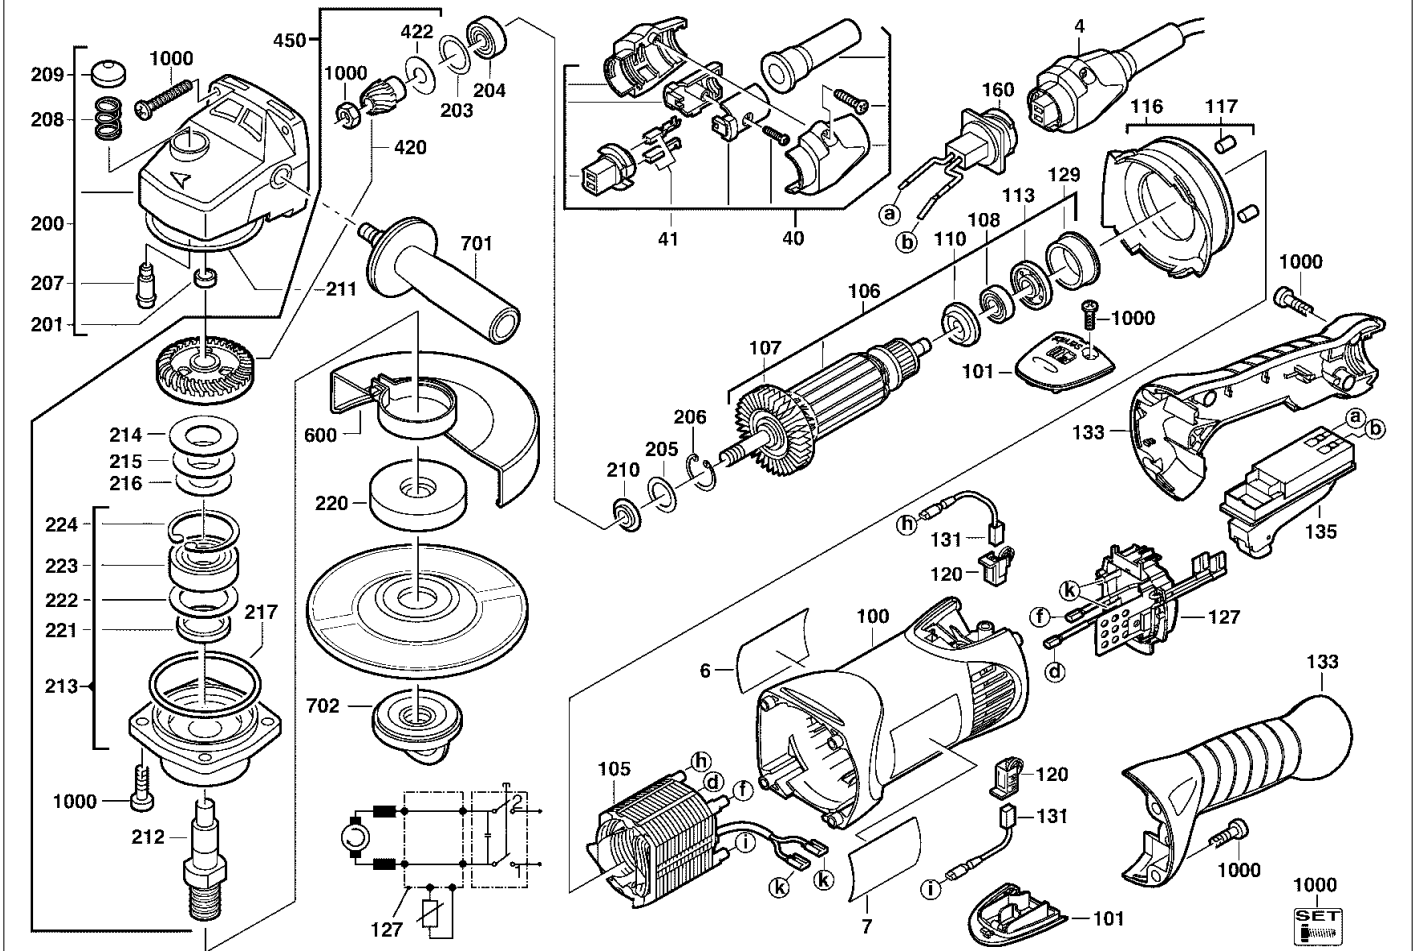

Ind	Product No.	Type	Voltage	Country

Pos	Index	Quanti	Article No.	Designation
0004	ab.....	1	4931624171	CONNECTION CABLE
0006	a.....	1	4931381493	RATING PLATE
0006	.b.....	1	4931407049	RATING PLATE
0007	ab.....	1	4931378806	TYPE PLATE
0040	ab.....	1	4931380758	REPAIR KIT
0041	ab.....	1	4931380763	CABLE SOCKET P./10
0100	ab.....	1	4931378768	MOTOR HOUSING
0101	ab.....	2	4931378566	COVER
0105	ab.....	1	4931378394	ELECTRIC FIELD
0106	ab.....	1	4931362959	ARMATURE
0107	ab.....	1	4931341088	FAN
0108	ab.....	1	4931624360	BALL BEARING
0110	ab.....	1	4931271823	INSULATING DISC
0113	ab.....	1	4931307147	MAGNETIC DISC
0116	ab.....	1	4931378135	AIR DEFLECTOR RING
0117	ab.....	1	4931271824	HOLDING-DOWN DEVIC
0120	ab.....	2	4931382268	BRUSH HOLDER
0127	ab.....	1	4931378141	ELECTRONIC ELEMENT
0129	ab.....	1	4931326953	BEARING SLEEVE
0131	ab.....	1	4931381391	CARBON BRUSH SET
0133	ab.....	1	4931378762	HANDLE
0135	ab.....	1	4931378949	SWITCH

Pos	Index	Quanti	Article No.	Designation
0160	ab.....	1	4931364437	INSERT
0200	ab.....	1	4931378964	GEAR BOX
0201	ab.....	1	4931912093	SLEEVE
0203	ab.....	1	4931362085	WASHER
0204	ab.....	1	4931368037	GROOVED BALL BEAR.
0205	ab.....	1	4931622761	DISC
0206	ab.....	1	4931616614	LOCKING RING
0207	ab.....	1	4931326929	LOCKING BOLT
0208	ab.....	1	4931326942	PRESSURE SPRING
0209	ab.....	1	4931326930	PUSH-BUTTON
0210	ab.....	1	4931624287	WASHER
0211	ab.....	1	4931254894	COMPENSATING WASH
0212	ab.....	1	4931369631	SPINDLE
0213	ab.....	1	4931383127	BEARING END PLATE
0214	ab.....	1	4931623862	DISC
0215	ab.....	1	4931925940	DISC
0216	ab.....	1	4931808473	DISC
0217	ab.....	1	4931623679	SEAL RING
0220	ab.....	1	4931369830	AUTOBALANCER
0221	ab.....	1	4931623655	SEAL RING
0222	ab.....	1	4931621817	COMPENSATING WASH
0223	ab.....	1	4931623908	BALL BEARING