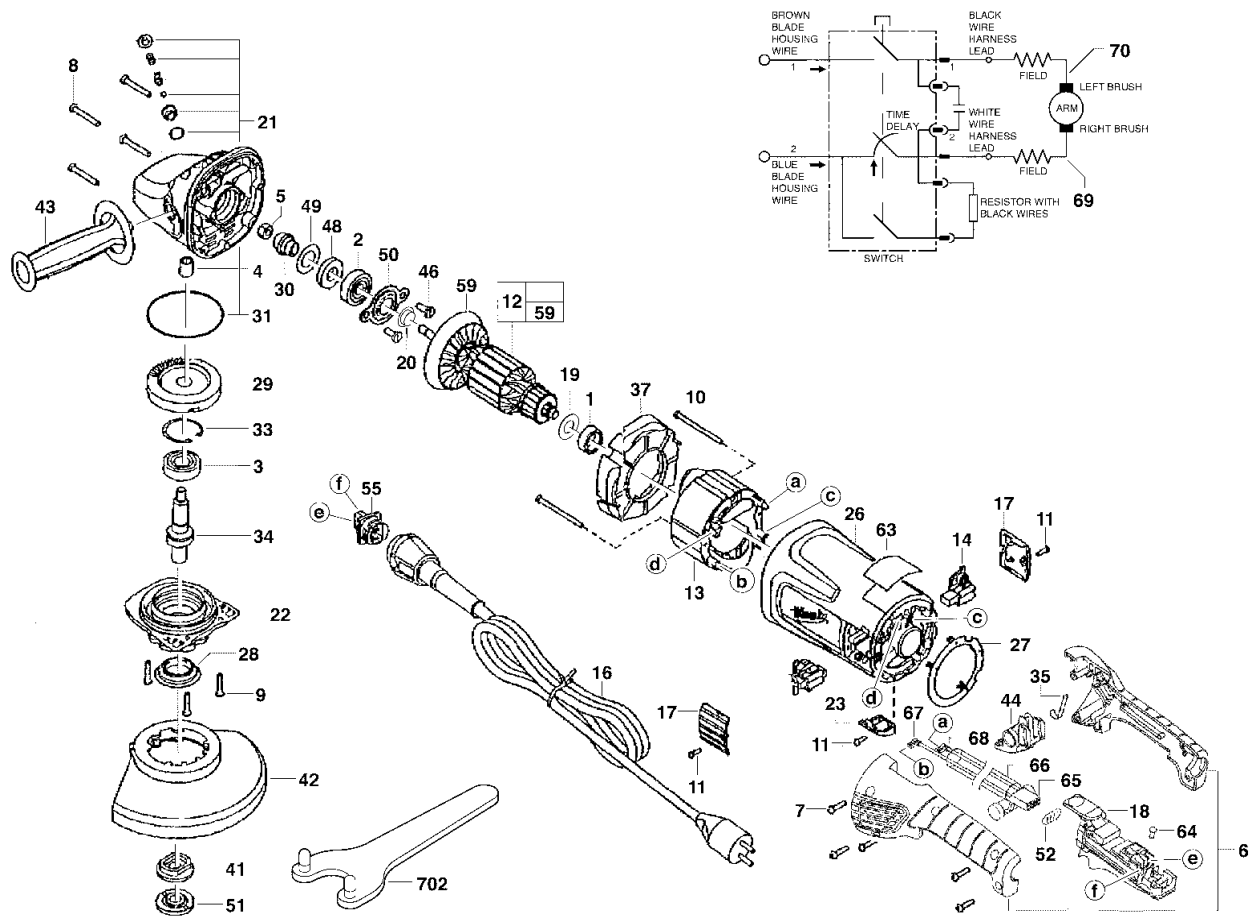

A & M Electric Tools

Angle Grinders

Ind Product No. Type Voltage Country
a 4000393450 AG25-230Q 220-240V IN2

Ind Product No. Type Voltage Country

Milwaukee
AG 25-230 Q
Exp.view No. Version Date Page
4926 3934 51 0001 27.10.05 1/2

Pos	Index	Quanti	Article No.	Designation
0063	a.....	1	12999090	NAME PLATE
0064	a.....	2	05780250	SCREW
0065	a.....	1	23942626	RESISTOR
0066	a.....	1	23480160	SLEEVE
0067	a.....	1	23949311	WIRE
0068	a.....	1	23949316	WIRE
0069	a.....	1	23949301	WIRE
0070	a.....	1	23949306	WIRE
0702	a.....	1	4932367712	PIN SPANNER