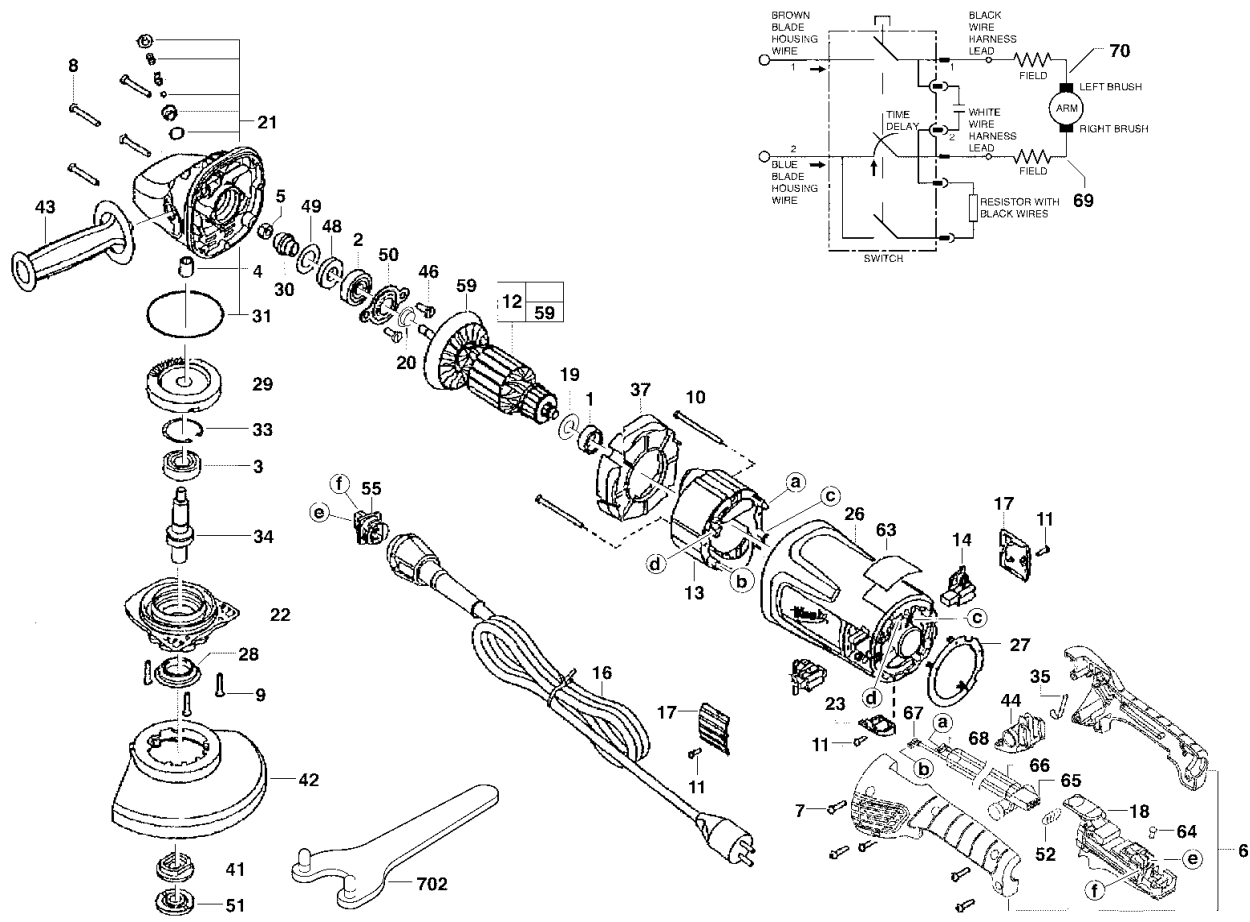

A & M Electric Tools

Angle Grinders

Ind Product No.	Type	Voltage	Country
a 4000393450	AG25-230Q	220-240V	IN2

Ind Product No.	Type	Voltage	Country

Milwaukee			
AG 25-230 Q			
Exp.view No.	Version	Date	Page
4926 3934 51	0001	27.10.05	2/2

Pos	Index	Quanti	Article No.	Designation
0063	a.....	1	12999090	NAME PLATE
0064	a.....	2	05780250	SCREW
0065	a.....	1	23942626	RESISTOR
0066	a.....	1	23480160	SLEEVE
0067	a.....	1	23949311	WIRE
0068	a.....	1	23949316	WIRE
0069	a.....	1	23949301	WIRE
0070	a.....	1	23949306	WIRE
0702	a.....	1	4932367712	PIN SPANNER