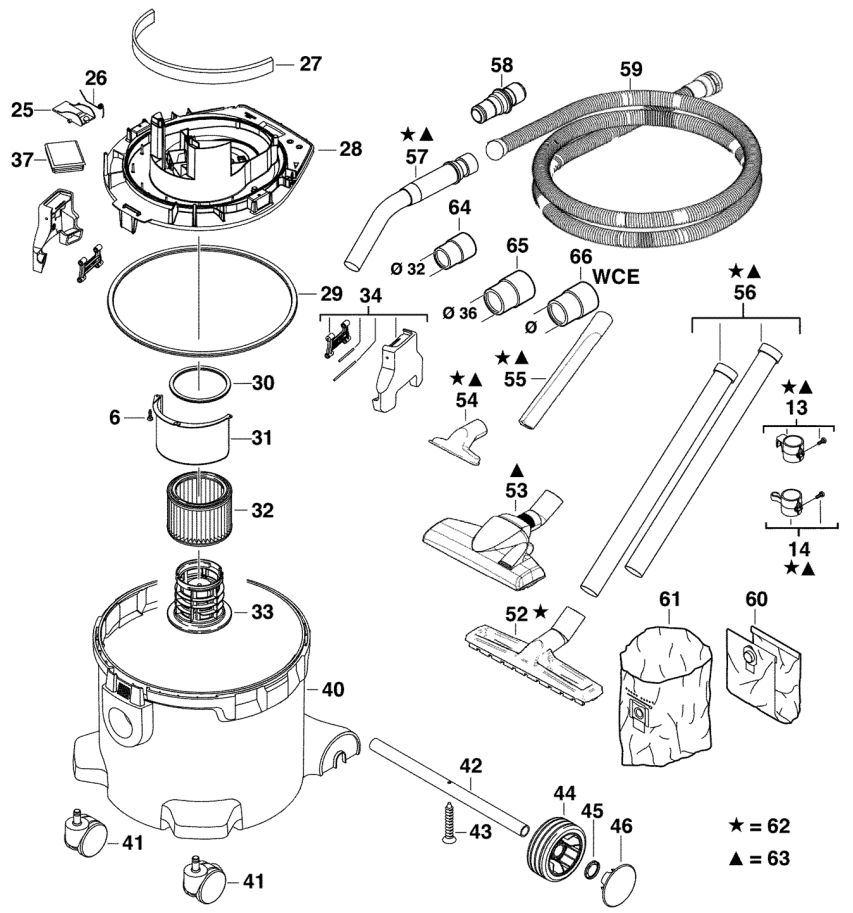

# **WET-DRY CLEANER**

**4933416060 - AS300ELCP - 4000416061**

Position	Quantity	Description	Part number	EAN
0001	1	COVER	4931416116	4002395805358
0002	1	HANDLE	4931416117	4002395805365
0004	1	COMPACTOR	4931416118	4002395805372
0005	1	BOLT SET	4931416295	4002395797189
0006	1	BOLT SET	4931416296	4002395797196
0007	1	SWITCH BOARD	4931416344	4002395822980
0008	1	WALL SOCKET	4931416260	4002395796458
0009	1	KNOB	4931416119	4002395805389
0012	1	SWITCH	4931416305	4002395797288
0013	1	NOSEPIECE	4931416306	4002395797295
0014	1	NOSEPIECE	4931416129	4002395805396
0015	1	CONNECTION CABLE	4931416308	4002395797714
0016	1	AIR DEFLECTOR RING	4931416312	4002395797752
0017	1	CLAMPING PIECE	4931416313	4002395797769
0018	1	RELAY CABLE	4931416137	4002395805402
0019	1	DAMPING ELEMENT	4931416139	4002395805426
0020	1	CABLE JOINT	4931416316	4002395797790
0021	1	CONNECTION SET	4931416317	4002395797806
0022	1	JOINT PIECE	4931416318	4002395797813
0023	1	PACKING SET	4931416319	4002395797820
0024	1	MOTOR ASSEMBLY	4931416320	4002395797837
0025	1	COVER	4931416324	4002395797875
0026	1	SPRING ELEMENT	4931416271	4002395796564
0027	1	NOISE FILTER	4931416326	4002395797899
0028	1	BASE PLATE	4931416327	4002395797905
0029	1	GASKET	4931416328	4002395797912
0030	1	GASKET	4931416329	4002395797929
0031	1	AIR GUIDE	4931416330	4002395797936
0033	1	DISPLAYER RING	4931416331	4002395797943
0034	2	HOLDING BRACKET	4931416332	4002395879795
0036	1	RATING PLATE	4931416147	4002395805433
0037	1	SWITCH BOARD	4931416322	4002395797851
0040	1	TANK	4931416158	4002395805471
0041	2	ROLL	4931416335	4002395797981
0042	1	AXLE	4931416336	4002395797998
0043	1	SCREW	4931416337	4002395795178
0044	2	ROLL	4931416338	4002395795192
0045	2	SLEEVE	4931416339	4002395795185
0046	2	COVER	4931416159	4002395805488
0053	1	FLOOR TOOL	4931416282	4002395797073
0054	1	NOZZLE	4931416283	4002395797080
0055	1	NOZZLE	4931416284	4002395797097
0056	1	SUCTION PIPE	4931416285	4002395797103
0057	1	ADAPTER	4931416166	4002395805495
0058	1	MUFF	4931416173	4002395805501
0064	1	MUFF	4931416058	4002395825967
0065	1	MUFF	4931416059	4002395826599
0066	1	NOSEPIECE	4931419658	4002395840359
0032	1	FILTER CARTRIDGE Filter Cartdge P1AM	4932352304	4002395369638
0052	1	ALL-PURPOSE NOZZLE CLEAN LINE P1 A/M	4932276046	4002395303236