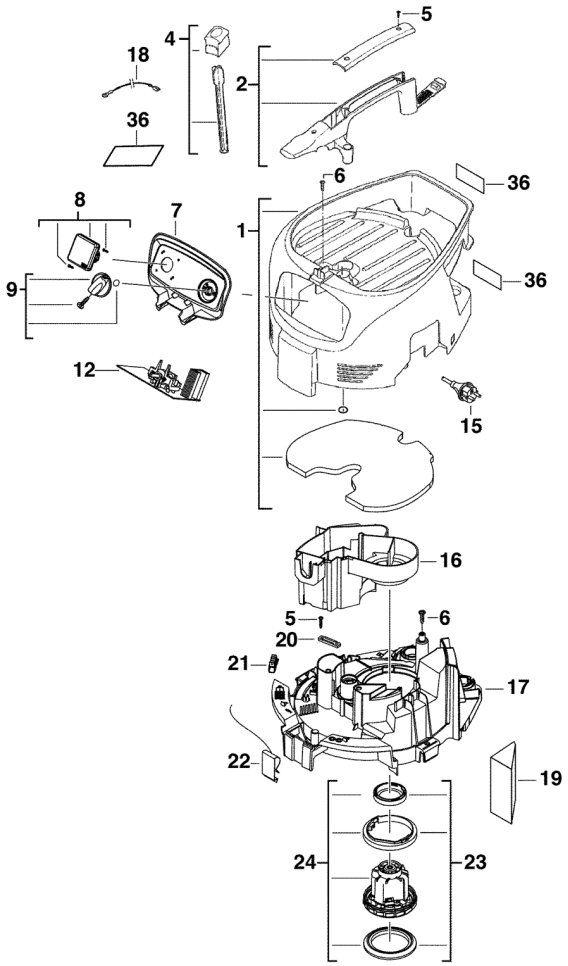

# **WET-DRY CLEANER**

**4933416060 - AS300ELCP - 4000416061**

Position	Quantity	Description	Part number	EAN
0001	1	COVER	4931416116	4002395805358
0002	1	HANDLE	4931416117	4002395805365
0004	1	COMPACTOR	4931416118	4002395805372
0005	1	BOLT SET	4931416295	4002395797189
0006	1	BOLT SET	4931416296	4002395797196
0007	1	SWITCH BOARD	4931416344	4002395822980
0008	1	WALL SOCKET	4931416260	4002395796458
0009	1	KNOB	4931416119	4002395805389
0012	1	SWITCH	4931416305	4002395797288
0013	1	NOSEPIECE	4931416306	4002395797295
0014	1	NOSEPIECE	4931416129	4002395805396
0015	1	CONNECTION CABLE	4931416308	4002395797714
0016	1	AIR DEFLECTOR RING	4931416312	4002395797752
0017	1	CLAMPING PIECE	4931416313	4002395797769
0018	1	RELAY CABLE	4931416137	4002395805402
0019	1	DAMPING ELEMENT	4931416139	4002395805426
0020	1	CABLE JOINT	4931416316	4002395797790
0021	1	CONNECTION SET	4931416317	4002395797806
0022	1	JOINT PIECE	4931416318	4002395797813
0023	1	PACKING SET	4931416319	4002395797820
0024	1	MOTOR ASSEMBLY	4931416320	4002395797837
0025	1	COVER	4931416324	4002395797875
0026	1	SPRING ELEMENT	4931416271	4002395796564
0027	1	NOISE FILTER	4931416326	4002395797899
0028	1	BASE PLATE	4931416327	4002395797905
0029	1	GASKET	4931416328	4002395797912
0030	1	GASKET	4931416329	4002395797929
0031	1	AIR GUIDE	4931416330	4002395797936
0033	1	DISPLAYER RING	4931416331	4002395797943
0034	2	HOLDING BRACKET	4931416332	4002395879795
0036	1	RATING PLATE	4931416147	4002395805433
0037	1	SWITCH BOARD	4931416322	4002395797851
0040	1	TANK	4931416158	4002395805471
0041	2	ROLL	4931416335	4002395797981
0042	1	AXLE	4931416336	4002395797998
0043	1	SCREW	4931416337	4002395795178
0044	2	ROLL	4931416338	4002395795192
0045	2	SLEEVE	4931416339	4002395795185
0046	2	COVER	4931416159	4002395805488
0053	1	FLOOR TOOL	4931416282	4002395797073
0054	1	NOZZLE	4931416283	4002395797080
0055	1	NOZZLE	4931416284	4002395797097
0056	1	SUCTION PIPE	4931416285	4002395797103
0057	1	ADAPTER	4931416166	4002395805495
0058	1	MUFF	4931416173	4002395805501
0064	1	MUFF	4931416058	4002395825967
0065	1	MUFF	4931416059	4002395826599
0066	1	NOSEPIECE	4931419658	4002395840359
0032	1	FILTER CARTRIDGE Filter Cartdge P1AM	4932352304	4002395369638
0052	1	ALL-PURPOSE NOZZLE CLEAN LINE P1 A/M	4932276046	4002395303236