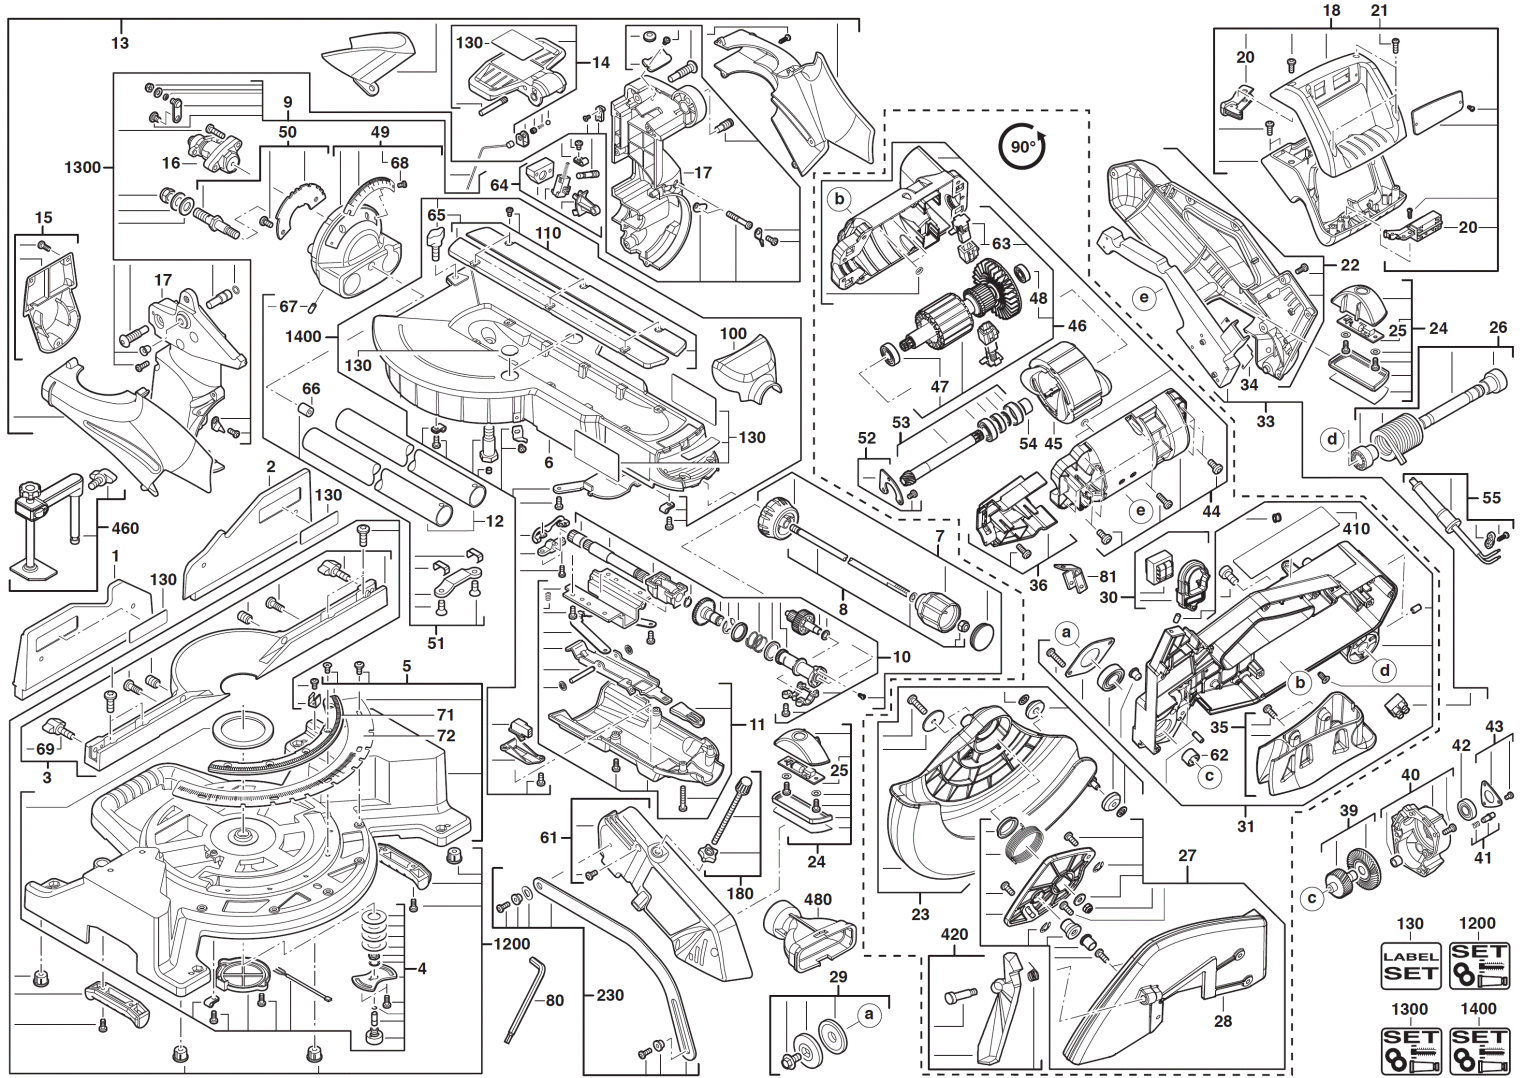

# **COMPOUND MITER SAW IN2**

**4933433340 - MS304DB - 4000433341**

130	1200
LABEL SET	SET 8
1300	1400
SET 8	SET 8

Position	Quantity	Description	Part number	EAN
0001	1	GUARD	4931440937	4002395862665
0002	1	GUARD	4931440938	4002395862672
0003	1	GUARD	4931440939	4002395862689
0004	1	POTENTIOMETER	4931440940	4002395862696
0005	1	TABLE	4931440941	4002395863303
0006	1	TABLE	4931440942	4002395863310
0007	1	LOCKING LEVER	101606724	4002395853212
0008	1	ROD	101606723	4002395853205
0009	1	REPAIR KIT	101606728	4002395853960
0010	1	GEARWHEEL SET	101606720	4002395851775
0011	1	LEVER	4931440943	4002395863327
0012	1	GUIDE TUBE	101606090	4002395796779
0013	1	COVER	101606729	4002395853281
0014	1	LEVER	101606736	4002395853991
0015	1	COVER	101606771	4002395851010
0016	1	BRAKE DISC	4931440944	4002395863334
0017	1	LEVER	101606735	4002395851034
0018	1	TRIGGER	4931440945	4002395863341
0020	1	SWITCH	101606173	4002395851706
0021	1	SCREW	101606158	4002395851768
0022	1	MOTOR COVER	101606774	4002395852550
0023	1	FASTENING PARTS	4931440946	4002395861378
0024	1	LIGHT PIPE	4931440947	4002395861385
0025	1	BULB	4931440948	4002395861392
0026	1	AXLE	101606746	4002395797493
0027	1	CONNECTION PLATE	101606747	4002395794706
0028	1	GUARD	4931440949	4002395862009
0029	1	FLANGE	4931440950	4002395862016
0030	1	TRANSFORMER	4931440951	4002395862023
0031	1	MOTOR SUPPORT	4931440952	4002395862030
0033	1	COVER	101606738	4002395851065
0034	1	ELECT.CIRCUIT BOARD	101606164	4002395853045
0035	1	COVER	101606775	4002395853953
0036	1	FASTENING PARTS	4931440953	4002395862047
0039	1	GEARWHEEL SET	101606763	4002395851782
0040	1	GEAR KIT	4931440954	4002395861415
0041	1	PIN	101606768	4002395851720
0042	1	BALL BEARING	101606141	4002395853786
0043	1	BEARING COVER	101606766	4002395851027
0044	1	MOTOR HOUSING	4931440955	4002395861422
0045	1	ELECTRIC FIELD	4931440956	4002395861439
0046	1	ARMATURE	4931440957	4002395861446
0047	1	BALL BEARING	101606139	4002395853779
0048	1	BALL BEARING	101606138	4002395853755
0049	1	LINK	101606726	4002395851041
0050	1	BRAKE DISC	101606727	4002395853984
0051	1	CLAMPING SET	101606722	4002395796786
0052	1	BEARING COVER	101606767	4002395851058
0053	1	BEVEL GEAR	4931440958	4002395861453
0054	1	CLUTCH WHEEL	101606208	4002395853915