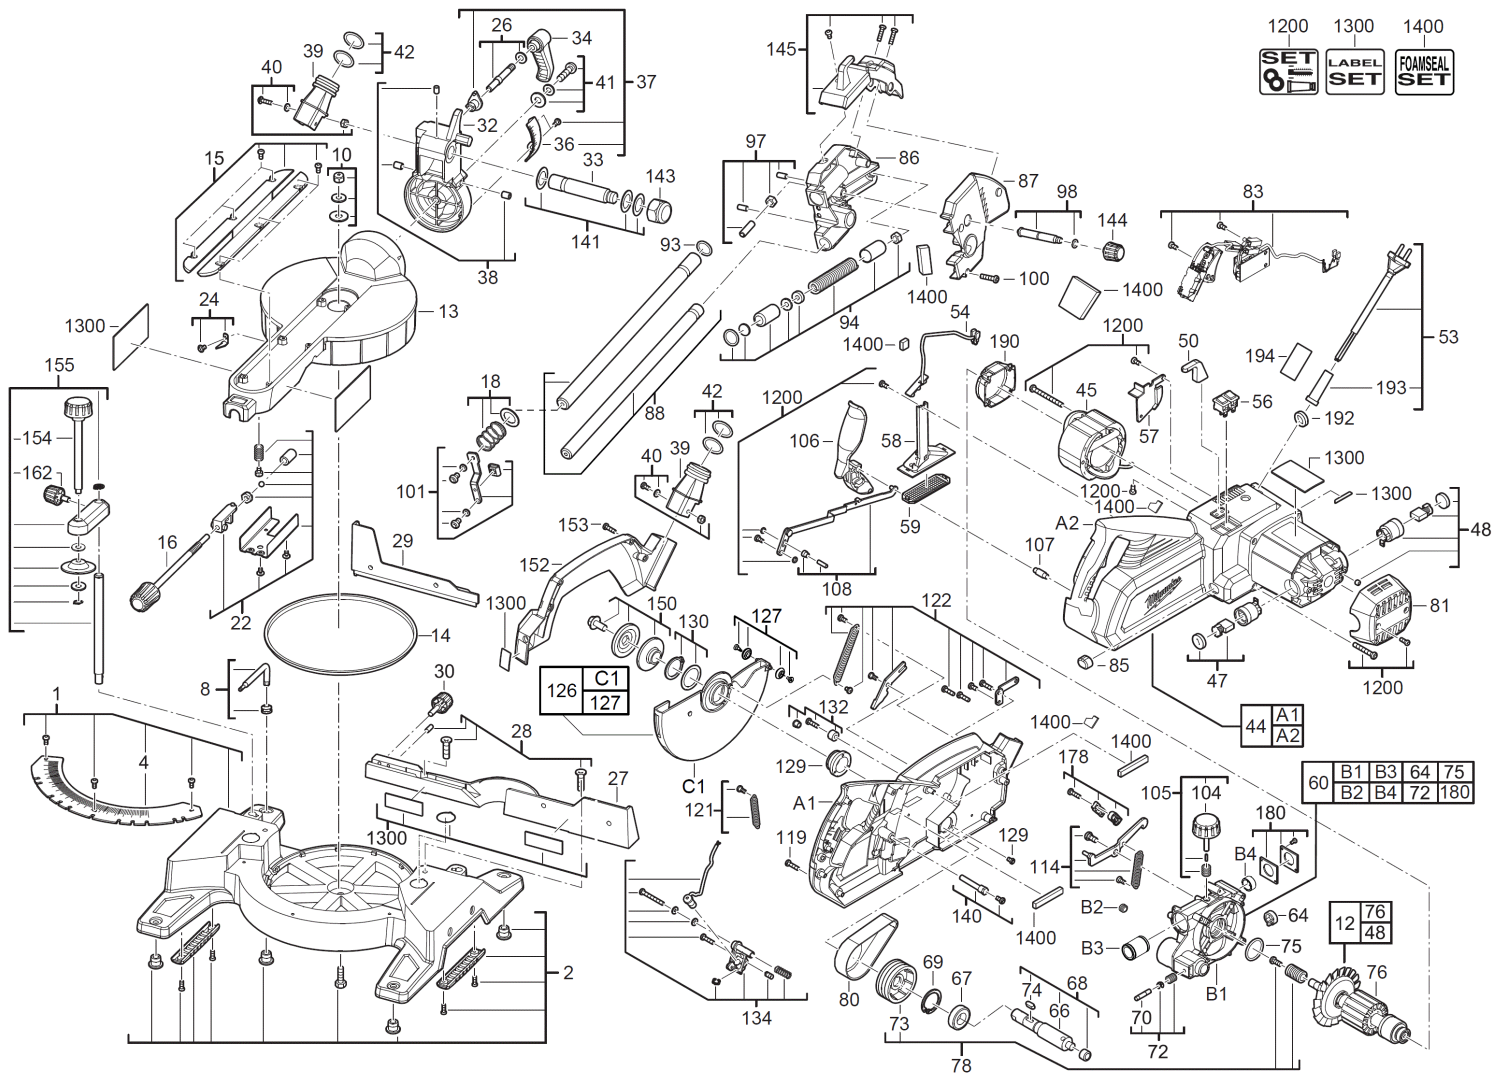

CIRCULAR SAW

4933419300 - MS216SB - 4000419301

1200 1300 1400
SET
LABEL SET
FOAMSEAL SET

Position	Quantity	Description	Part number	EAN
0001	1	BASE PLATE	4931433383	4002395899128
0002	1	BOLT SET	4931433384	4002395899135
0004	1	SCALE	4931433385	4002395899142
0008	1	WRENCH	4931433386	4002395899159
0010	1	NUT	4931433387	4002395899166
0012	1	ARMATURE ASSEMBLY	4931433388	4002395899173
0013	1	TABLE	4931433390	4002395899197
0014	1	RING	4931433391	4002395896400
0015	1	GUIDE PLATE SET	4931433392	4002395896417
0016	1	HANDLE	4931433393	4002395896424
0018	1	SPRING	4931433394	4002395896431
0022	1	HANDLE SET	4931433395	4002395896448
0024	1	INDICATOR SET	4931433396	4002395896455
0026	1	SHAFT	4931433397	4002395896462
0027	1	FENCE	4931433398	4002395896479
0028	1	BOLT SET	4931433399	4002395896486
0029	1	PARALLEL GUIDE	4931433400	4002395896493
0030	1	KNOB	4931433401	4002395897100
0032	1	HINGE PIECE	4931433402	4002395897117
0033	1	PIVOT	4931433403	4002395897124
0034	1	HANDLE	4931433404	4002395897131
0036	1	SCALE	4931433405	4002395897148
0037	1	HANDLE SET	4931433406	4002395897155
0038	1	BOLT SET	4931433407	4002395897162
0039	1	DUST EXTR.CONNECTOR	4931433408	4002395897179
0040	1	BOLT SET	4931433409	4002395897186
0041	1	BOLT SET	4931433410	4002395897193
0042	1	O-RING	4931433411	4002395897803
0044	1	HOUSING	4931433412	4002395897810
0045	1	FIELD LEAD GROMMET	4931433413	4002395897827
0047	1	CARBON BRUSH	4931433415	4002395897841
0048	1	CARBON HOLDER SET	4931433417	4002395897865
0050	1	CABLE CLIP	4931433419	4002395897889
0053	1	CONNECTION CABLE	4931433420	4002395897896
0054	1	WIRE	4931433423	4002395898527
0056	1	SWITCH	4931433424	4002395898534
0057	1	RETAINING PLATE	4931433425	4002395898541
0058	1	BRACKET	4931433426	4002395898558
0059	1	COVER	4931433427	4002395898565
0060	1	MOTOR SUPPORT	4931446485	4002395875955
0064	1	SLEEVE	4931433429	4002395898589
0066	1	SHAFT	4931433430	4002395898596
0067	1	BALL BEARING	4931433431	4002395899203
0068	1	GEAR SHAFT	4931446486	4002395875962
0069	1	SPRING RING	4931433432	4002395899210
0070	1	SPINDLE LOCK	4931433433	4002395899227
0072	1	SPRING	4931433434	4002395899234
0073	1	PULLEY	4931433435	4002395899241
0074	1	PARALLEL KEY	4931433436	4002395899258
0075	1	O-RING	4931433437	4002395899265