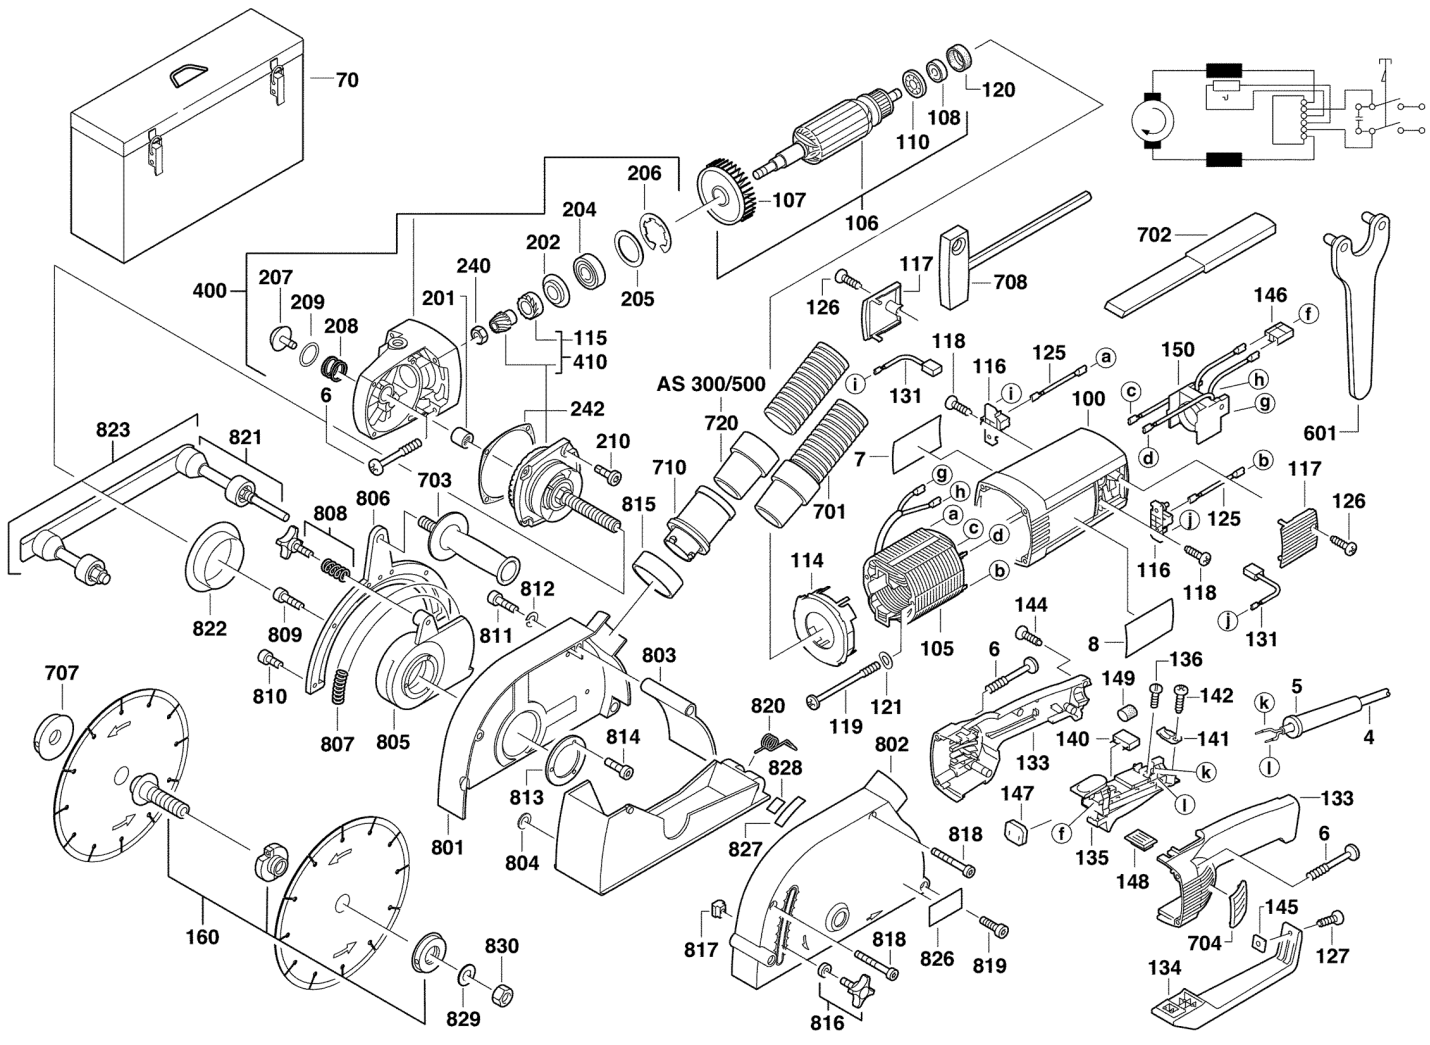

WALL-GROVE MIL.CUT.

4933385125 - WCE65/0 - 4000393367

Position	Quantity	Description	Part number	EAN
0004	1	CONNECTION CABLE	4931622899	4002395699643
0005	1	CABLE ENTRY SLEEVE	4931217556	4002395583676
0006	8	SCREW N874101-1 SHR C-K5X45/20 KOMBITORX	4931622765	4002395699094
0007	1	RATING PLATE	4931393369	4002395749874
0008	1	TYPE PLATE	4931378792	4002395684694
0100	1	MOTOR HOUSING	4931362790	4002395661602
0105	1	ELECTRIC FIELD	4931393370	4002395750115
0106	1	ARMATURE	4931393354	4002395850143
0107	1	FAN	4931334394	4002395615940
0108	1	BALL BEARING	4931341741	4002395627004
0110	1	SEAL RING	4931329084	4002395610372
0114	1	AIR DEFLECTOR RING	4931326156	4002395607433
0115	1	GREASE RETAIN.DISC	4931329118	4002395610433
0116	2	BRUSH HOLDER	4931381694	4002395780303
0117	2	COVER	4931378798	4002395684717
0118	2	SCREW	4931624538	4002395760039
0119	2	SCREW	4931331734	4002395613755
0120	1	RUBBER SLEEVE	4931329086	4002395610396
0121	2	SPRING WASHER D 137 B 4	4931619992	4002395695232
0125	2	WIRE	4931622831	4002395699421
0126	3	SCREW	4931624537	4002395760022
0127	1	SCREW	4931622933	4002395699742
0131	1	CARBON BRUSH SET	4931369479	4002395673490
0133	1	HANDLE	4931383034	4002395692293
0134	1	YOKE	4931383035	4002395692309
0135	1	SWITCH	4931383044	4002395692316
0136	2	SCREW N874187 M4X8	4931940611	4002395706914
0140	1	CAPACITOR	4931329272	4002395610600
0141	1	CABLE COLLAR	4931329273	4002395610617
0144	5	SCREW	4931618253	4002395694945
0145	1	CLAMPING PIECE	4931300231	4002395590988
0146	1	SWITCH MOUNTING	4931329171	4002395610501
0147	1	SEAL RING	4931329503	4002395610709
0148	1	SUPPORT	4931329122	4002395610440
0149	1	SPRING	4931341889	4002395627332
0150	1	ELECTRONIC ELEMENT	4931369589	4002395673681
0160	1	FLANGE NUT	4931362583	4002395661169
0201	1	SLEEVE	4931621981	4002395696512
0202	1	DISC N874237 22,5X35X0,3	4931621629	4002395695720
0204	1	BALL BEARING	4931624305	4002395738595
0205	1	DISC	4931622897	4002395699636
0206	1	LOCKING RING	4931334400	4002395615971
0207	1	LOCKING BOLT	4931329107	4002395610426
0208	1	PRESSURE SPRING	4931329173	4002395610518
0209	1	O-RING	4931622764	4002395699087
0210	4	SCREW D 7500 M 3X12	4931624147	4002395711055
0240	1	NUT	4931329494	4002395610693
0242	1	GASKET	4931329150	4002395610488
0400	1	GEAR BOX	4931378799	4002395684724
0410	1	DRIVE GEAR	4931362581	4002395661152