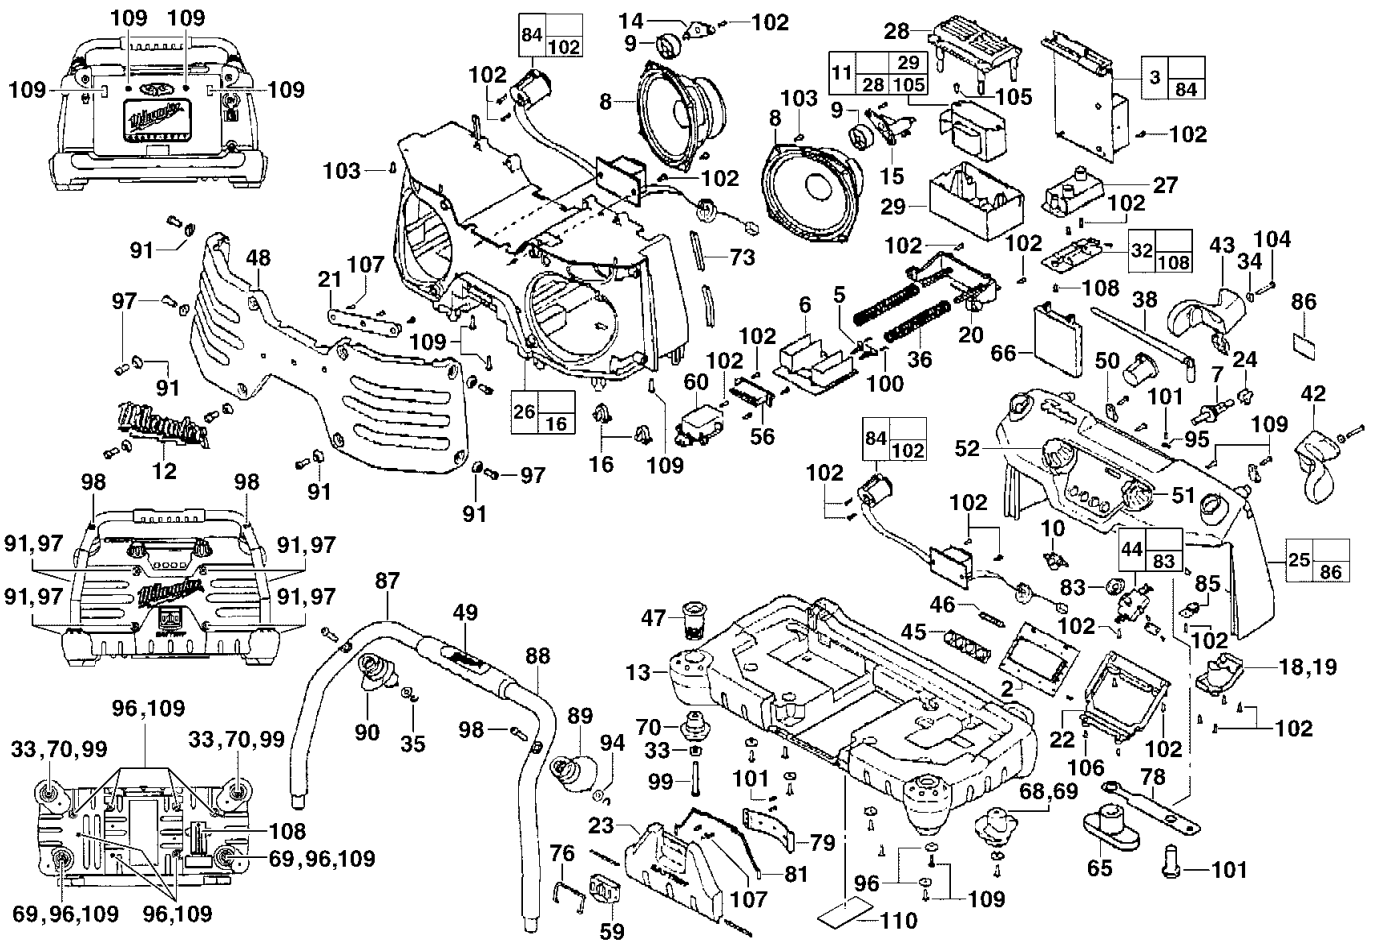

A & M Electric Tools

Various tools

Ind	Product No.	Type	Voltage	Country
a	4000753026	JSR1218	220-240V	IN2
b	4000753051	JSR1218	240V	AUS

Ind	Product No.	Type	Voltage	Country

Milwaukee
JSR 1218

Exp.view No. Version Date Page
4926 3895 02 0003 06.10.05 1/2

Pos	Index	Quanti	Article No.	Designation
0002	ab.....	1	22091670	ELECTRONIC
0003	ab.....	1	22091548	SPEAKER
0005	ab.....	1	22091651	BATTERY
0006	ab.....	1	22560780	BONDER
0007	a.....	1	22641090	CABLE SET
0007	.b.....	1	4931753053	CABLE SET
0008	ab.....	2	23452000	SPEAKER
0009	ab.....	2	23452100	SPEAKER
0010	ab.....	1	23660740	CONTROL PART
0011	ab.....	1	23810570	TRANSFORMER
0012	ab.....	1	31011080	LABEL
0013	ab.....	1	31060130	PRESSURE PAD
0014	ab.....	1	31100320	BRACKET TWEET.RIGHT
0015	ab.....	1	31100325	BRACKET TWEET.LEFT
0016	ab.....	2	31100330	MOUNT SPEAKER
0018	ab.....	1	31100370	MOUNT SPEAKER
0019	ab.....	1	31100375	MOUNT SPEAKER
0020	ab.....	1	31100390	BATTERY
0021	ab.....	1	31120320	PLATE
0022	ab.....	1	31150725	COVER
0023	ab.....	1	31152080	CONTACT
0024	ab.....	1	31170420	CLAMP

A & M Electric Tools

Various tools

Ind	Product No.	Type	Voltage	Country
a	4000753026	JSR1218	220-240V	IN2
b	4000753051	JSR1218	240V	AUS

Ind	Product No.	Type	Voltage	Country

Milwaukee

JSR 1218

Exp.view No. Version Date Page
4926 3895 02 0003 06.10.05 2/2