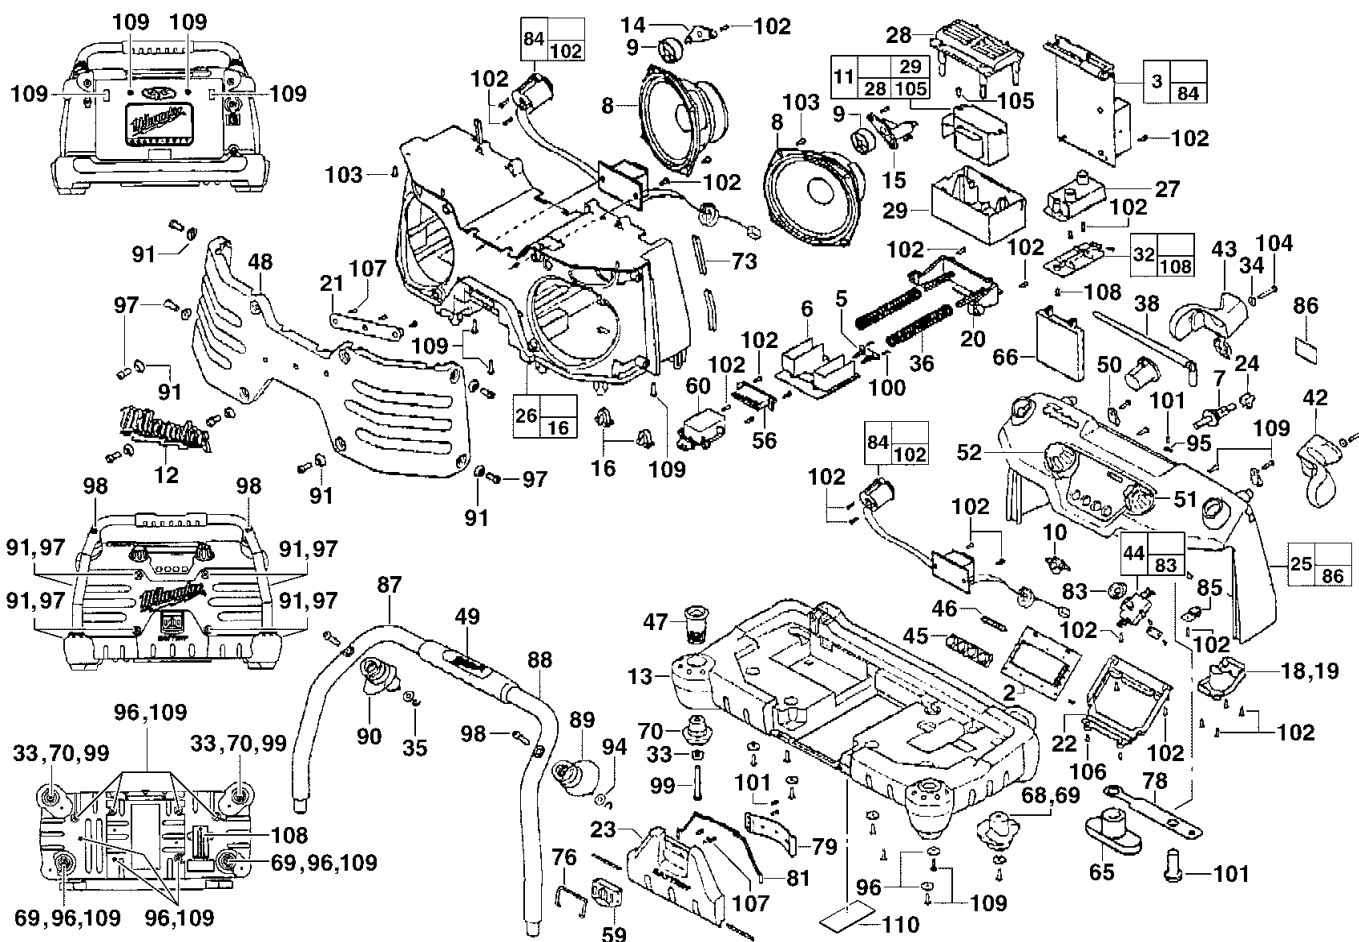

A & M Electric Tools

Various tools

Ind	Product No.	Type	Voltage	Country
a	4000753026	JSR1218	220-240V	IN2
b	4000753051	JSR1218	240V	AUS

Ind	Product No.	Type	Voltage	Country

Milwaukee

JSR 1218

Exp.view No. Version Date Page
4926 3895 02 0003 06.10.05 2/2

Pos	Index	Quanti	Article No.	Designation	Pos	Index	Quanti	Article No.	Designation
0056	ab.....	1	44200625	BATTERY	0094	ab.....	2	45880980	WASHER
0059	ab.....	1	44201075	LATCH	0095	ab.....	1	45881600	WASHER
0060	ab.....	1	44201045	BATTERY	0096	ab.....	7	45881625	WASHER
0065	ab.....	1	44340290	SCREW	0097	ab.....	8	05850025	SCREW
0066	ab.....	1	44520750	SLIDER	0098	ab.....	2	05850030	SCREW
0068	ab.....	1	44520765	PAD	0099	ab.....	2	05850035	SCREW
0069	ab.....	1	44520770	PAD	0100	ab.....	2	05880600	SCREW
0070	ab.....	2	44520780	BASE PLATE	0101	ab.....	4	05880625	SCREW
0073	ab.....	1	44520920	PAD	0102	ab.....	33	05880660	SCREW
0076	ab.....	1	44201075	LATCH	0103	ab.....	12	05880670	SCREW
0078	ab.....	1	44661050	ANTENNA	0104	ab.....	2	05880680	SCREW
0079	ab.....	1	44860290	RETAINER	0105	ab.....	2	05880690	SCREW
0081	ab.....	1	45060780	SEAL	0106	ab.....	6	05880700	SCREW
0083	ab.....	1	45060850	SEAL	0107	ab.....	6	05880710	SCREW
0084	ab.....	1	45340170	SPANNER INSERT	0108	ab.....	1	05880720	SCREW
0085	ab.....	1	45340160	SPANNER INSERT	0109	ab.....	17	05880730	SCREW
0086	ab.....	1	45563000	COVER	0110	.b.....	1	4931753052	RATING PLATE
0087	ab.....	1	45600630	SUPPORT ROLL					
0088	ab.....	1	45600635	SUPPORT ROLL					
0089	ab.....	1	45760440	BONDER					
0090	ab.....	1	45760445	BONDER					
0091	ab.....	8	45880880	WASHER					