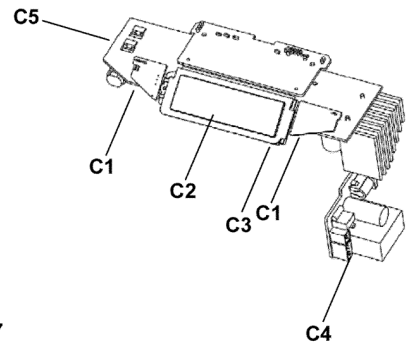

ACCU-RADIO

4933416365 - C12JSR-0 - 4000416366

1	A1	A2
	A3	

2	B1	B2	B3	B4
	B5	B6	B7	

3	C1	C2	C3
	C4	C5	

4	D1	D2
	D3	

Position	Quantity	Description	Part number	EAN
0001	1	SPEAKER	4931416382	4002395828128
0002	1	COVER	4931416383	4002395828135
0003	1	ELECT.CIRCUIT BOARD	4931416384	4002395828142
0004	1	ACCEPTANCE	4931416387	4002395828159
0005	1	ADAPTER	4931419068	4002395806232