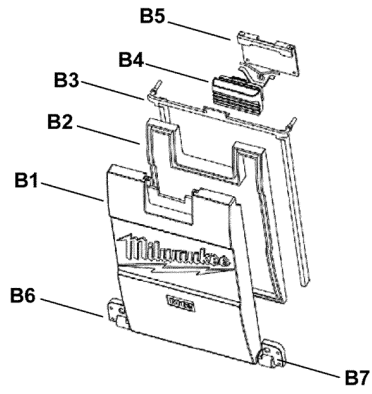

ACCU-RADIO

4933416365 - C12JSR-0 - 4000416366

1	A1	A2
	A3	

2	B1	B2	B3	B4
	B5	B6	B7	

3	C1	C2	C3
	C4	C5	

4	D1	D2
	D3	

Position	Quantity	Description	Part number	EAN
0001	1	SPEAKER	4931416382	4002395828128
0002	1	COVER	4931416383	4002395828135
0003	1	ELECT.CIRCUIT BOARD	4931416384	4002395828142
0004	1	ACCEPTANCE	4931416387	4002395828159
0005	1	ADAPTER	4931419068	4002395806232