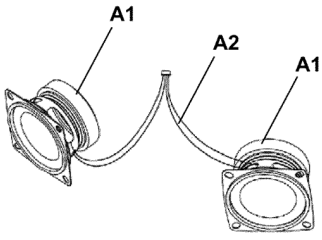

ACCU-RADIO

4933416365 - C12JSR-0 - 4000416366

1	A1	A2
	A3	

2	B1	B2	B3	B4
	B5	B6	B7	

3	C1	C2	C3
	C4	C5	

4	D1	D2
	D3	

Position	Quantity	Description	Part number	EAN
0001	1	SPEAKER	4931416382	4002395828128
0002	1	COVER	4931416383	4002395828135
0003	1	ELECT.CIRCUIT BOARD	4931416384	4002395828142
0004	1	ACCEPTANCE	4931416387	4002395828159
0005	1	ADAPTER	4931419068	4002395806232