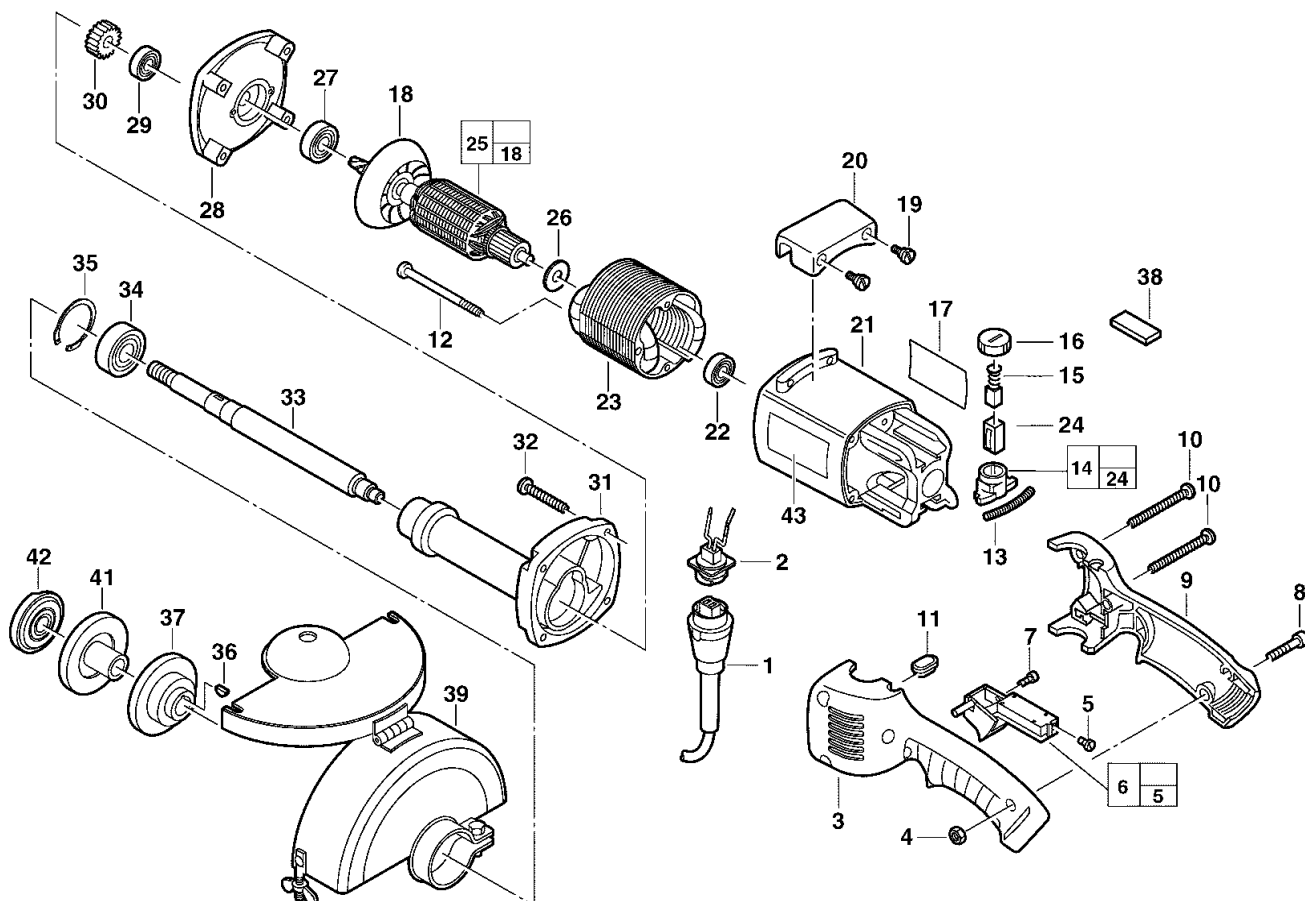

Various tools

Ind	Product No.	Type	Voltage	Country
Milwaukee				
SG6-125QX				
Exp.view No.	Version	Date	Page	
4926 3857 59	0003	30.04.03	1/2	

Pos	Index	Quanti	Article No.	Designation	Pos	Index	Quanti	Article No.	Designation
0001	a.....	1	4931624171	CONNECTION CABLE	0017	abcde.....	1	12205223	NAME PLATE
0001	.b.....	1	4931624342	CONNECTION CABLE	0018	abcde.....	1	22840710	FAN
0001	..c.....	1	4931624184	CONNECTION CABLE	0019	abcde.....	2	45040720	SCREW
0001	...d.....	1	4931624181	CONNECTION CABLE	0020	abcde.....	1	31700125	TOOL
0001e.....	1	22640677	CONNECTION CABLE	0021	abcde.....	1	31500548	HOUSING MOTOR SIDE
0002	abcd.....	1	22560689	LOCK	0022	abcde.....	1	02040845	BALL BEARING
0002e.....	1	22560675	BLADE HOUSING	0023	abcd.....	1	18560091	ELECTRIC FIELD
0003	abcde.....	1	31441170	HANDLE	0023e.....	1	18501405	ELECTRIC FIELD
0004	abcde.....	5	06551050	NUT	0024	abcde.....	2	22200660	BRUSH HOLDER INSUL
0005	abcde.....	4	05780305	SCREW	0025	abcd.....	1	16561145	ARMATURE
0006	abcde.....	1	23661852	SWITCH	0025e.....	1	16501135	ARMATURE
0007	abcde.....	1	06827409	SCREW	0026	abcde.....	1	23161700	INSULATOR
0008	abcde.....	3	06822568	PIN	0027	abcde.....	1	02041515	BALL
0009	abcde.....	1	31441175	HANDLE	0028	abcde.....	1	28281567	DIAPHRAGM
0010	abcde.....	2	06822598	PIN	0029	abcde.....	1	02040910	BALL
0011	abcde.....	1	42380190	GUARD	0030	abcde.....	1	32753140	SPINDLE GEAR
0012	abcde.....	2	06827375	SCREW	0031	abcde.....	1	28506196	BODY
0013	abcde.....	2	40507770	SPRING	0032	abcde.....	4	06827407	PIN
0014	abcde.....	2	22221325	BRUSH HOLDER	0033	abcde.....	1	38505341	SPINDLE
0015	abcd.....	2	22180725	CARBON BRUSH	0034	abcde.....	1	02041745	BALL BEARING
0015e.....	2	22180680	CARBON BRUSH	0035	abcde.....	1	34802960	RING
0016	abcde.....	2	23440210	SCREW	0036	abcde.....	1	06421200	KEY