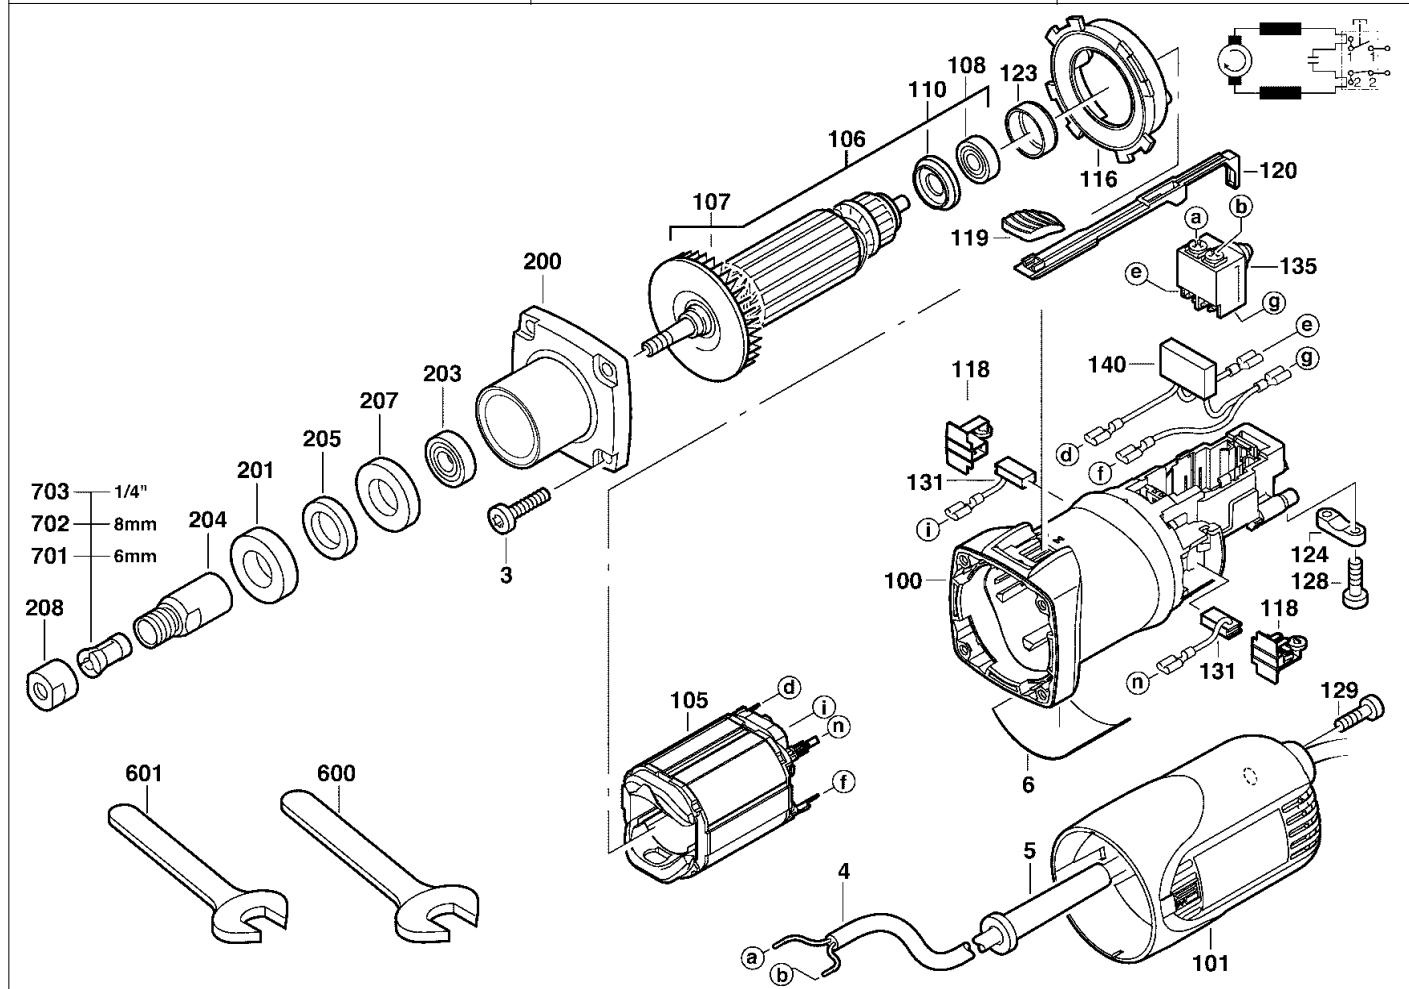

A & M Electric Tools

Various tools

Ind	Product No.	Type	Voltage	Country
a	4000391711	DG30	230V	IN2

Ind	Product No.	Type	Voltage	Country

Milwaukee			
DG 30			
Exp.view No.	Version	Date	Page
4926 3917 12	0002	16.08.04	1/1

Pos	Index	Quanti	Article No.	Designation
0003	a.....	4	4931618253	SCREW
0004	a.....	1	4931624121	CONNECTION CABLE
0005	a.....	1	4931206687	CABLE ENTRY SLEEVE
0006	a.....	1	4931391714	RATING PLATE
0100	a.....	1	4931403204	MODIFICATION SET
0101	a.....	1	4931403011	HOUSING CAP
0105	a.....	1	4931385544	ELECTRIC FIELD
0106	a.....	1	4931368551	ARMATURE
0107	a.....	1	4931351861	FAN
0108	a.....	1	4931902888	BALL BEARING
0110	a.....	1	4931385658	INSULATING DISC
0116	a.....	1	4931368496	AIR DEFLECTOR RING
0118	a.....	2	4931351842	BRUSH HOLDER
0119	a.....	1	4931368501	SLIDER
0120	a.....	1	4931368333	GUIDE PIECE
0123	a.....	1	4931393018	RUBBER SLEEVE
0124	a.....	1	4931256500	CABLE COLLAR
0128	a.....	2	4931624538	SCREW
0129	a.....	2	4931618253	SCREW
0131	a.....	1	4931392612	CARBON BRUSH SET
0135	a.....	1	4931351849	SWITCH
0140	a.....	1	4931391182	CAPACITOR

Pos	Index	Quanti	Article No.	Designation
0200	a.....	1	4931385547	FLANGE
0201	a.....	1	4931278527	SEAL RING
0203	a.....	1	4931901253	BALL BEARING
0204	a.....	1	4931351872	SPINDLE SLEEVE
0205	a.....	1	4931278529	FELT WASHER
0207	a.....	1	4931278549	SPACER
0208	a.....	1	4931278544	NUT
0600	a.....	1	4931822228	KEY
0601	a.....	1	4931606563	KEY
0701	a.....	1	4932313192	COLLET
0702	a.....	1	4932313190	COLLET
0703	a.....	1	4932313194	COLLET