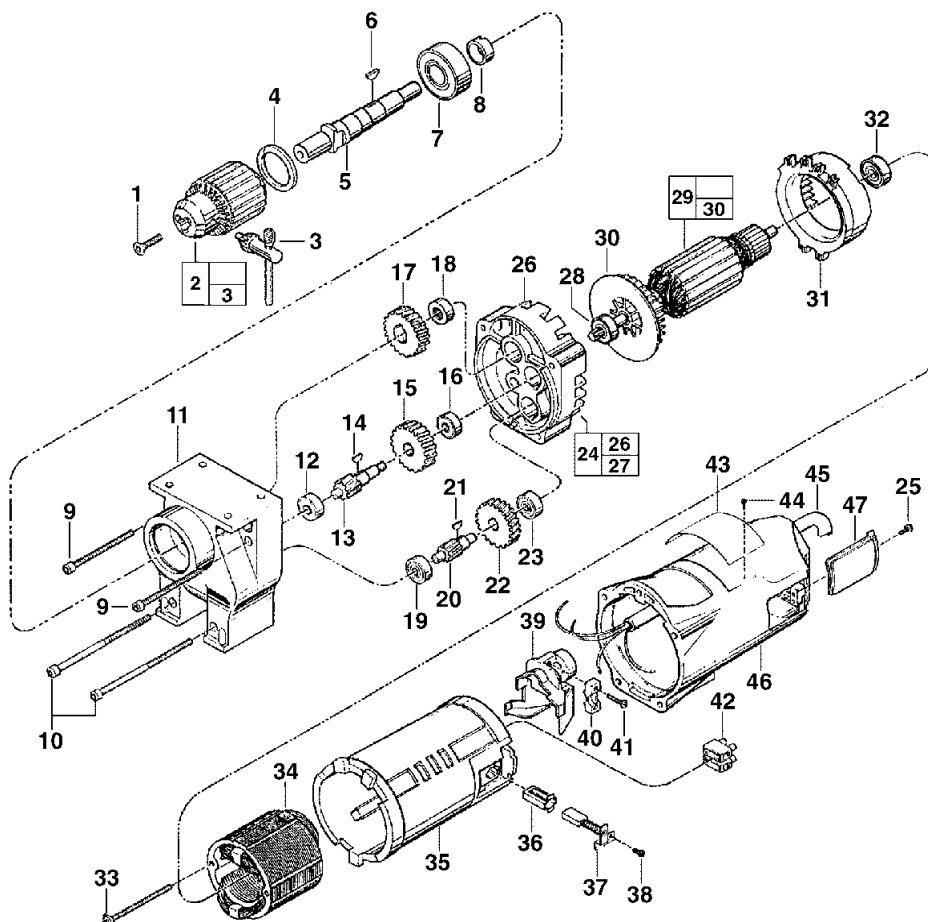

# Drills

**Milwaukee**  
**MDM350**

Exp.view No.      Version    Date      Page  
**4926 3845 01    0003 18.09.03 1/2**

Ind Product No. Type	Voltage Country	Ind Product No. Type	Voltage Country
a 4000384500 MDM350	220-240V IN2		

Pos	Index	Quanti	Article No.	Designation	Pos	Index	Quanti	Article No.	Designation
0001	a.....	1	06813100	SCREW	0023	a.....	1	02040910	BALL
0002	a.....	1	48662085	THREE JAW CHUCK	0024	a.....	1	14130250	ELECTRONIC
0003	a.....	1	48663160	CHUCK KEY	0025	a.....	2	06825316	SCREW
0004	a.....	1	34803800	RING	0026	a.....	1	06651155	PIN
0005	a.....	1	38505480	SPINDLE	0027	a.....	2	45300070	RESTRICTOR
0006	a.....	1	06422400	KEY	0028	a.....	1	02041229	BALL BEARING
0007	a.....	1	02042200	BALL	0029	a.....	1	16740365	ARMATURE
0008	a.....	1	45360080	SPINDLE	0030	a.....	1	22840790	FAN
0009	a.....	2	06828550	PIN	0031	a.....	1	42140291	AIR DEFLECTOR RING
0010	a.....	2	06829202	SCREW	0032	a.....	1	02041041	BALL BEARING
0011	a.....	1	28140091	GEAR BOX	0033	a.....	2	06829072	PIN
0012	a.....	1	02041210	BALL BEARING	0034	a.....	1	18740320	ELECTRIC FIELD
0013	a.....	1	36661302	PINION	0035	a.....	1	23161410	INSULATING BUSH
0014	a.....	1	06422000	KEY	0036	a.....	2	22200680	BRUSH HOLDER
0015	a.....	1	32441141	GEAR	0037	a.....	2	22180706	CARBON BRUSH
0016	a.....	1	02040910	BALL	0038	a.....	2	06828835	SCREW
0017	a.....	1	32751261	SPINDLE GEAR	0039	a.....	1	22380140	WIRE
0018	a.....	1	02504820	WASHER	0040	a.....	1	31170200	CLAMPING PIECE
0019	a.....	1	02040910	BALL	0041	a.....	2	06827326	SCREW
0020	a.....	1	36661251	CONNECTING SHAFT	0042	a.....	1	22560470	TERMINAL
0021	a.....	1	06421200	KEY	0043	a.....	1	12993345	NAME PLATE
0022	a.....	1	32421201	GEAR	0044	a.....	2	06850200	SCREW

Pos	Index	Quanti	Article No.	Designation
0045	a.....	1	22644005	RELAY CABLE
0046	a.....	1	28506360	HOUSING
0047	a.....	2	22320350	BRUSH COVER

Pos	Index	Quanti	Article No.	Designation
-----	-------	--------	-------------	-------------