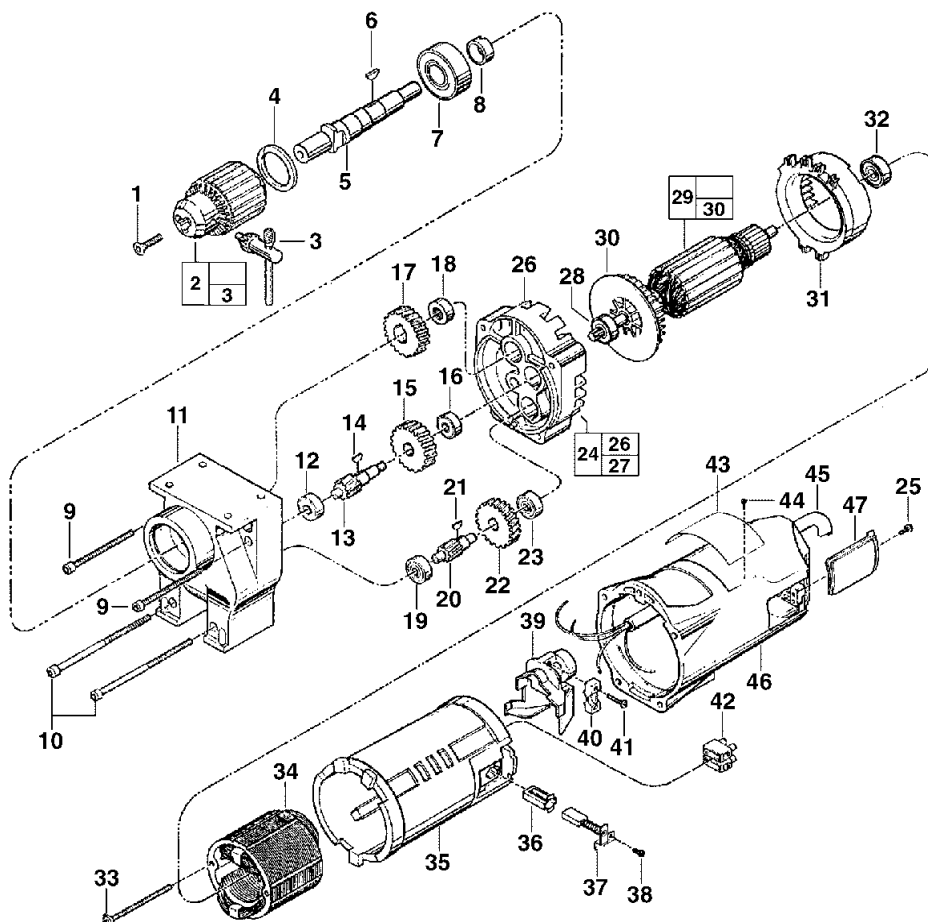

Pos	Index	Quanti	Article No.	Designation	Pos	Index	Quanti	Article No.	Designation
0001	a.....	1	06813100	SCREW	0023	a.....	1	02040910	BALL
0002	a.....	1	48662085	THREE JAW CHUCK	0024	a.....	1	14130250	ELECTRONIC
0003	a.....	1	48663160	CHUCK KEY	0025	a.....	2	06825316	SCREW
0004	a.....	1	34803800	RING	0026	a.....	1	06651155	PIN
0005	a.....	1	38505480	SPINDLE	0027	a.....	2	45300070	RESTRICTOR
0006	a.....	1	06422400	KEY	0028	a.....	1	02041229	BALL BEARING
0007	a.....	1	02042200	BALL	0029	a.....	1	16740365	ARMATURE
0008	a.....	1	45360080	SPINDLE	0030	a.....	1	22840790	FAN
0009	a.....	2	06828550	PIN	0031	a.....	1	42140291	AIR DEFLECTOR RING
0010	a.....	2	06829202	SCREW	0032	a.....	1	02041041	BALL BEARING
0011	a.....	1	28140091	GEAR BOX	0033	a.....	2	06829072	PIN
0012	a.....	1	02041210	BALL BEARING	0034	a.....	1	18740320	ELECTRIC FIELD
0013	a.....	1	36661302	PINION	0035	a.....	1	23161410	INSULATING BUSH
0014	a.....	1	06422000	KEY	0036	a.....	2	22200680	BRUSH HOLDER
0015	a.....	1	32441141	GEAR	0037	a.....	2	22180706	CARBON BRUSH
0016	a.....	1	02040910	BALL	0038	a.....	2	06828835	SCREW
0017	a.....	1	32751261	SPINDLE GEAR	0039	a.....	1	22380140	WIRE
0018	a.....	1	02504820	WASHER	0040	a.....	1	31170200	CLAMPING PIECE
0019	a.....	1	02040910	BALL	0041	a.....	2	06827326	SCREW
0020	a.....	1	36661251	CONNECTING SHAFT	0042	a.....	1	22560470	TERMINAL
0021	a.....	1	06421200	KEY	0043	a.....	1	12993345	NAME PLATE
0022	a.....	1	32421201	GEAR	0044	a.....	2	06850200	SCREW

# Drills

Milwaukee  
**MDM350**

Ind Product No. Type Voltage Country  
a 4000384500 MDM350 220-240V IN2

Ind Product No. Type Voltage Country

Exp.view No. Version Date Page  
4926 3845 01 0003 18.09.03 2/2

Pos	Index	Quanti	Article No.	Designation
0045	a.....	1	22644005	RELAY CABLE
0046	a.....	1	28506360	HOUSING
0047	a.....	2	22320350	BRUSH COVER

Pos	Index	Quanti	Article No.	Designation
-----	-------	--------	-------------	-------------