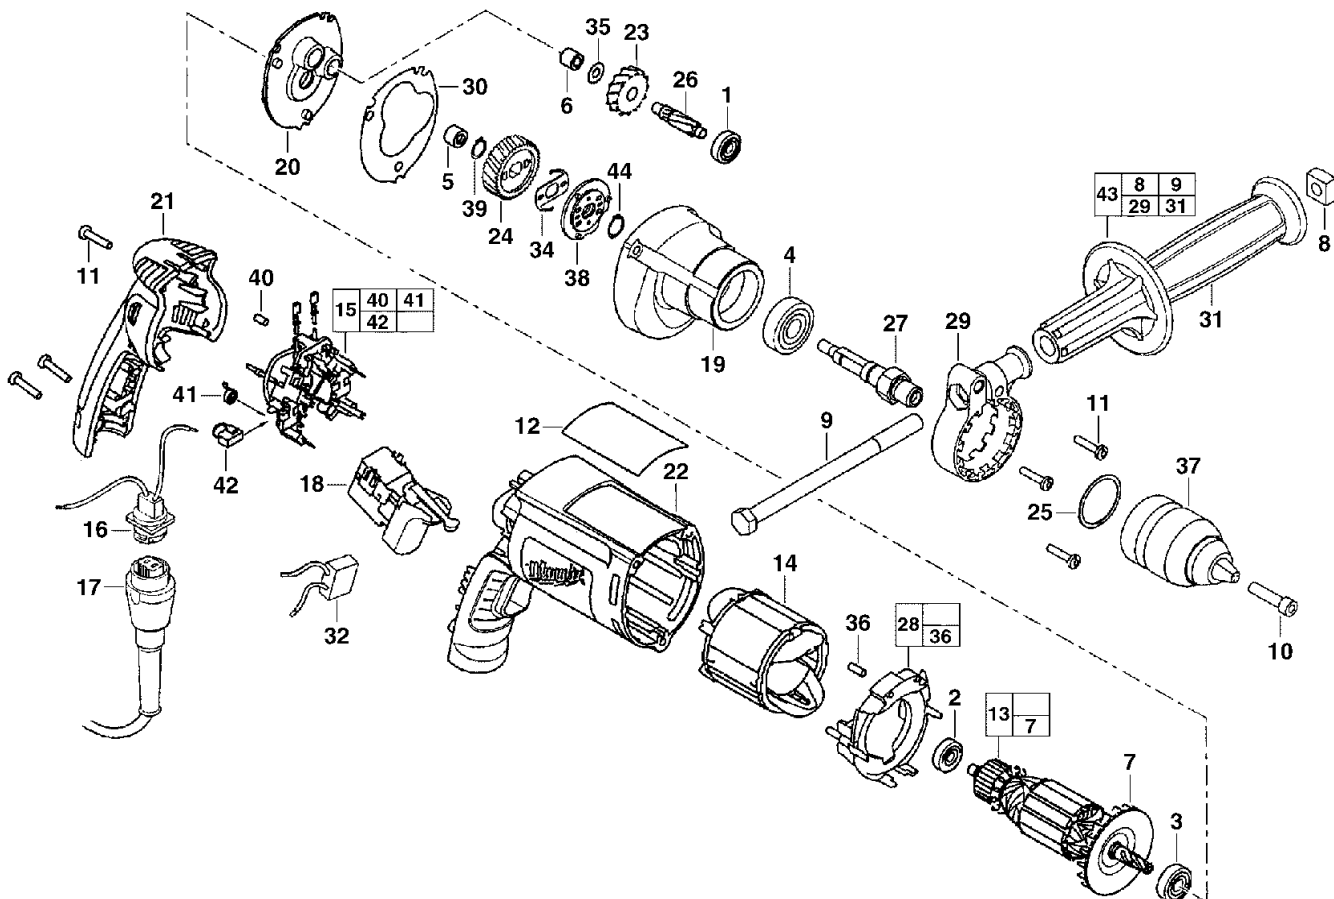

Ind	Product No.	Type	Voltage	Country
i	4000384523	HDE10RQX	220-240V	CH2

Drills

Milwaukee

HDE 13 RQX

HDE 10 RQX

Exp.view No. Version Date Page
4926 3844 93 0004 27.04.04 1/2

Pos	Index	Quanti	Article No.	Designation	Pos	Index	Quanti	Article No.	Designation
0001	abcde fghi.....	1	02040640	BALL BEARING	0016	a.cde fghi.....	1	22561015	HOUSING
0002	abcde fghi.....	1	02040645	BALL BEARING	0016	.b.....	1	22561017	BLADE HOUSING
0003	abcde fghi.....	1	02040852	BALL BEARING	0017	a...f.....	1	4931624171	CONNECTION CABLE
0004	abcde fghi.....	1	02041229	BALL BEARING	0017	.b.....	1	22640676	CABLE
0005	abcde fghi.....	1	02501611	NEEDLE BEARING	0017	.c...g.....	1	4931624342	CONNECTION CABLE
0006	abcde fghi.....	1	02502400	NEEDLE BEARING	0017	.d...h.....	1	4931624184	CONNECTION CABLE
0007	abcde fghi.....	1	22840845	FAN	0017	.e...i.....	1	4931624181	CONNECTION CABLE
0008	abcde fghi.....	1	06540325	SQUARE NUT	0018	a.cde fghi.....	1	23662135	SWITCH
0009	abcde fghi.....	1	06752850	SCREW	0018	.b.....	1	23662585	SWITCH
0010	abcde fghi.....	1	06812925	SCREW	0019	abcde fghi.....	1	28142390	GEAR CASE
0011	abcde fghi.....	6	06827275	SCREW	0020	abcde fghi.....	1	28282320	BEARING END PLATE
0012	a.cde.....	1	12992676	NAME PLATE	0021	abcde fghi.....	1	31152030	HANDLE
0012	.b.....	1	12992720	NAME PLATE	0022	abcde fghi.....	1	31502030	CASING
0012fghi.....	1	12992685	NAME PLATE	0023	abcde fghi.....	1	32400100	GEAR
0013	a.cde.....	1	16142210	ARMATURE	0024	abcde.....	1	32750101	SPINDLE GEAR
0013	.b.....	1	16102210	ARMATURE	0024fghi.....	1	32750106	SPINDLE GEAR
0013fghi.....	1	16142215	ARMATURE	0025	abcde fghi.....	1	34802300	RING
0014	a.cde.....	1	18042206	ELECTRIC FIELD	0026	abcde.....	1	36660100	REDUCT. GEAR SHAFT
0014	.b.....	1	18072006	ELECTRIC FIELD	0026fghi.....	1	36660110	REDUCT. GEAR SHAFT
0014fghi.....	1	18042200	ELECTRIC FIELD	0027	abcde fghi.....	1	38505752	SPINDLE
0015	a.cde fghi.....	1	22181220	BRUSH HOLDER COMP	0028	abcde.....	1	42140450	SET
0015	.b.....	1	22181230	BRUSH CARD ASSEMB	0028fghi.....	1	42140460	SET