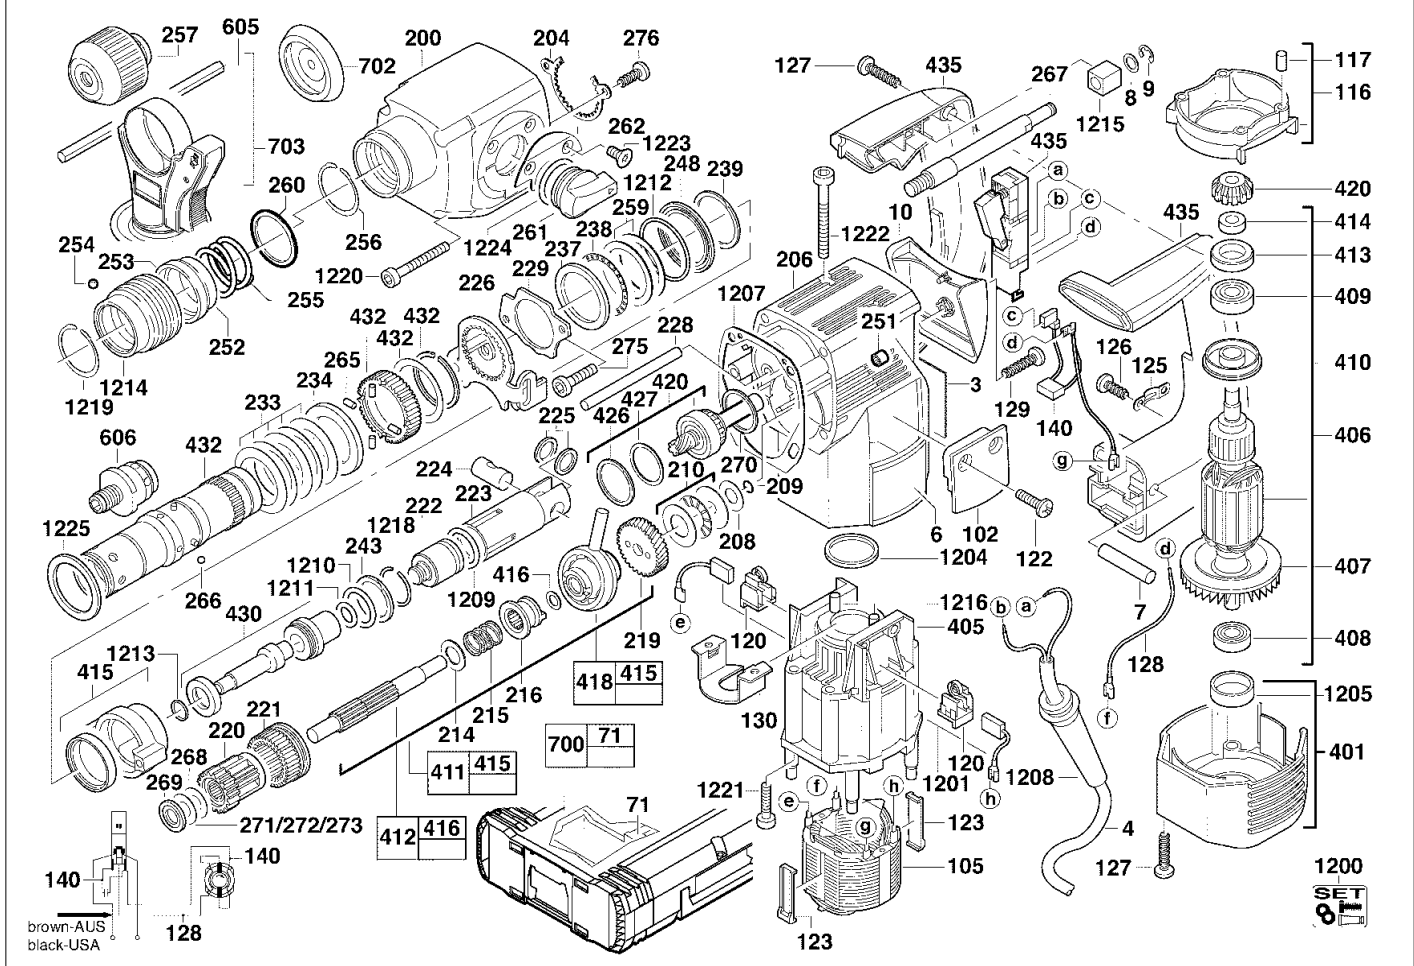

Pos	Index	Quanti	Article No.	Designation	Pos	Index	Quanti	Article No.	Designation
0228	abc.....	1	4931623081	PIN	0267	abc.....	1	4931400216	REPAIR KIT
0229	abc.....	1	4931331787	LATCH PLATE	0268	abc.....	1	4931624096	DISC
0233	abc.....	5	4931379071	CUP SPRING	0269	abc.....	1	4931379420	SPACER
0234	abc.....	1	4931379110	CLUTCH DISC	0270	abc.....	1	4931360013	RING
0237	abc.....	1	4931623199	WASHER	0271	abc.....	1	4931624098	DISC
0238	abc.....	1	4931331713	THRUST BEARING	0272	abc.....	1	4931624097	DISC
0239	abc.....	1	4931343187	LOCKING WASHER	0273	abc.....	1	4931624096	DISC
0243	abc.....	1	4931387338	THRUST COLLAR	0275	abc.....	2	4931623602	SCREW
0248	abc.....	1	4931343049	WASHER	0276	abc.....	2	4931379708	SCREW
0251	abc.....	2	4931219424	NEEDLE BEARING	0401	abc.....	1	4931360732	MOTOR COVER
0252	abc.....	1	4931382921	SLEEVE	0405	abc.....	1	4931384337	MOTOR HOUSING
0253	abc.....	1	4931379875	SLEEVE	0406	ab.....	1	4931360413	ARMATURE
0254	abc.....	6	4931805437	BALL	0406	.c.....	1	4931356834	ARMATURE
0255	abc.....	1	4931331754	PRESSURE SPRING	0407	abc.....	1	4931342793	FAN
0256	abc.....	1	4931945764	SPRING RING	0408	abc.....	1	4931341740	GROOVED BALL BEAR.
0257	abc.....	1	4931379739	ADAPTER	0409	abc.....	1	4931624101	BALL BEARING
0259	abc.....	2	4931623200	WASHER	0410	abc.....	1	4931353260	INSULATING DISC
0260	abc.....	1	4931623234	WASHER	0411	abc.....	1	4931384561	REPAIR KIT
0261	abc.....	1	4931392506	SWITCH HANDLE	0412	abc.....	1	4931384864	REDUCT. GEAR SHAFT
0262	abc.....	1	4931379108	LATCH PLATE	0413	abc.....	1	4931356522	SLEEVE
0265	abc.....	4	4931624045	CYLINDER PULLEY	0414	abc.....	1	4931353238	SPACER
0266	abc.....	4	4931805390	BALL	0415	abc.....	1	4931384557	BUSHING