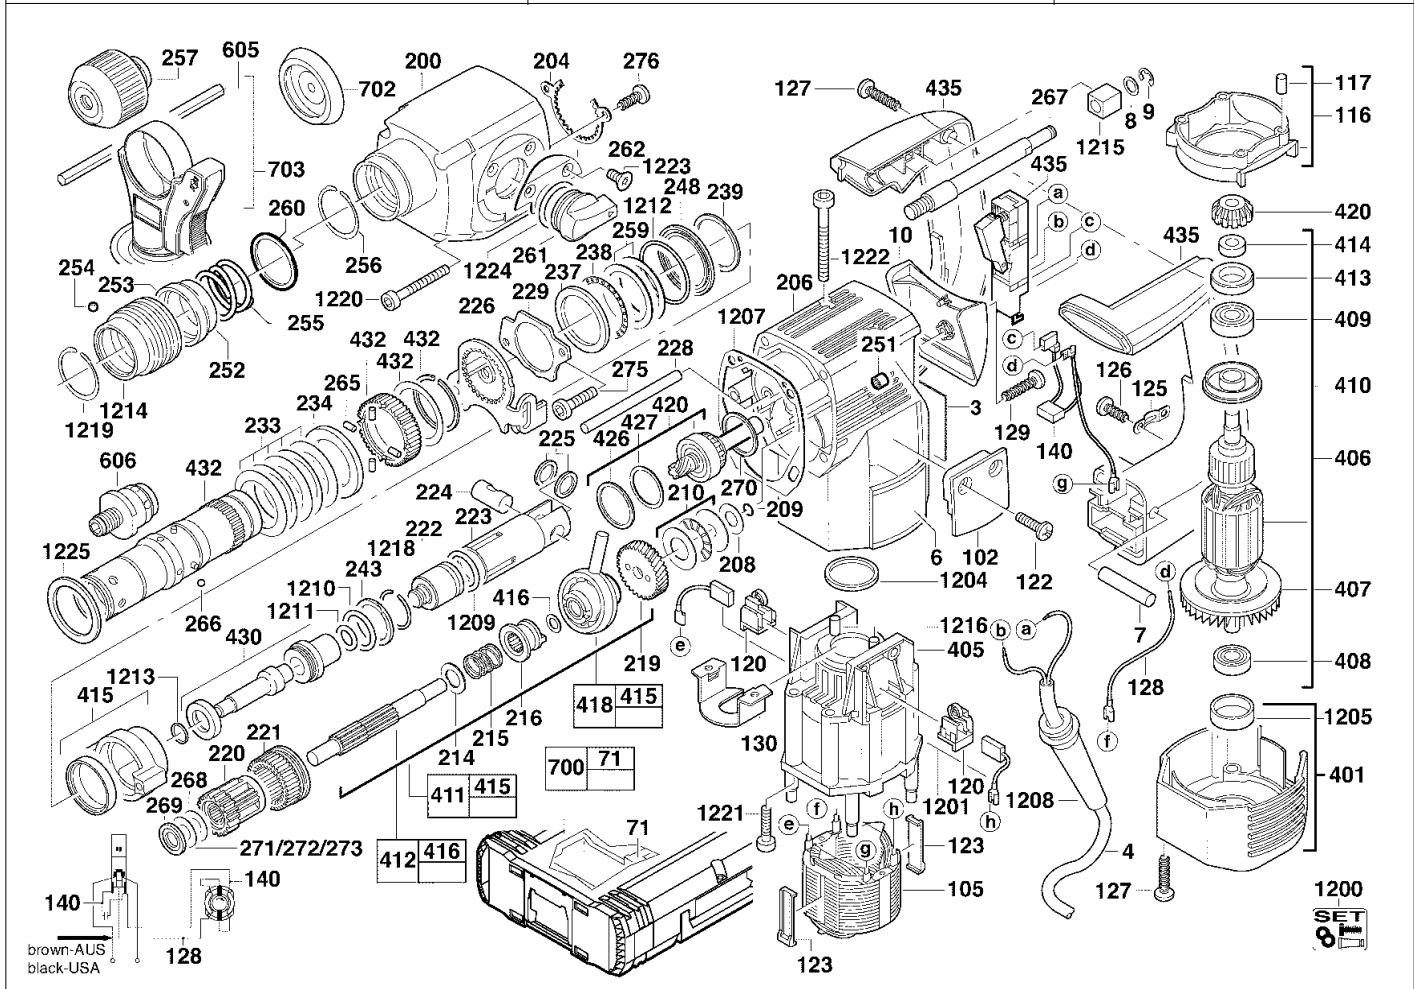

A & M Electric Tools

Rotary Hammers

Milwaukee

PLH 30 XE

Exp.view No.   Version   Date   Page
4926 3840 53   0011   20.09.04   3/3

Ind	Product No.	Type	Voltage	Country	Ind	Product No.	Type	Voltage	Country
a	4000384211	PLH30XE	220-240V	IN2					
b	4000384052	PLH30XE	240V	GB2					
c	4000384058	PLH30XE	110-120V	GB1					

Pos	Index	Quanti	Article No.	Designation	Pos	Index	Quanti	Article No.	Designation
0416	abc.....	1	4931624264	DISC	1210	abc.....	1	4931623616	SEAL RING
0418	abc.....	1	4931384560	REPAIR KIT	1211	abc.....	1	4931623468	RADIAL SEAL RING
0420	abc.....	1	4931379098	PINION SHAFT	1212	abc.....	1	4931623135	O-RING
0426	abc.....	1	4931616614	LOCKING RING	1213	abc.....	1	4931623232	SEAL RING
0427	abc.....	1	4931622564	DISC	1214	abc.....	1	4931379022	SLEEVE
0430	abc.....	1	4931379881	REPAIR KIT	1215	abc.....	1	4931392502	DAMPING ELEMENT
0432	abc.....	1	4931384927	REPAIR KIT	1216	abc.....	2	4931331549	HOLDING-DOWN DEVIC
0435	abc.....	1	4931384900	REPAIR KIT	1218	abc.....	1	4931623636	RING
0605	abc.....	1	4931384434	DEPTH GAUGE	1219	abc.....	1	4931945764	SPRING RING
0606	abc.....	1	4931382287	CHUCK ADAPTER	1220	abc.....	4	4931623521	SCREW
0700	abc.....	1	4932378986	CARRYING CASE	1221	abc.....	4	4931623520	SCREW
0702	abc.....	1	4932265320	DUST CATCHER	1222	abc.....	2	4931623519	SCREW
0703	abc.....	1	4932373725	HANDLE	1223	abc.....	2	4931379109	SCREW
1200	ab.....	1	4931379120	MAINTENANCE SET	1224	abc.....	1	4931623293	O-RING
1200	..c.....	1	4931379362	MAINTENANCE SET	1225	abc.....	1	4931379585	FELT WASHER
1201	ab.....	1	4931369477	CARBON BRUSH SET					
1201	..c.....	1	4931392592	CARBON BRUSH SET					
1204	abc.....	1	4931623124	O-RING					
1205	abc.....	1	4931360781	RUBBER SLEEVE					
1207	abc.....	1	4931331735	GASKET					
1208	abc.....	1	4931307027	CABLE ENTRY SLEEVE					
1209	abc.....	1	4931379705	SEAL RING					

Repairs/modification and testing of electric power tools are to be carried out by specialists. The safety regulations according to DIN/VDE/CEE/AFNOR and other regulations valid in the different countries are to be observed.