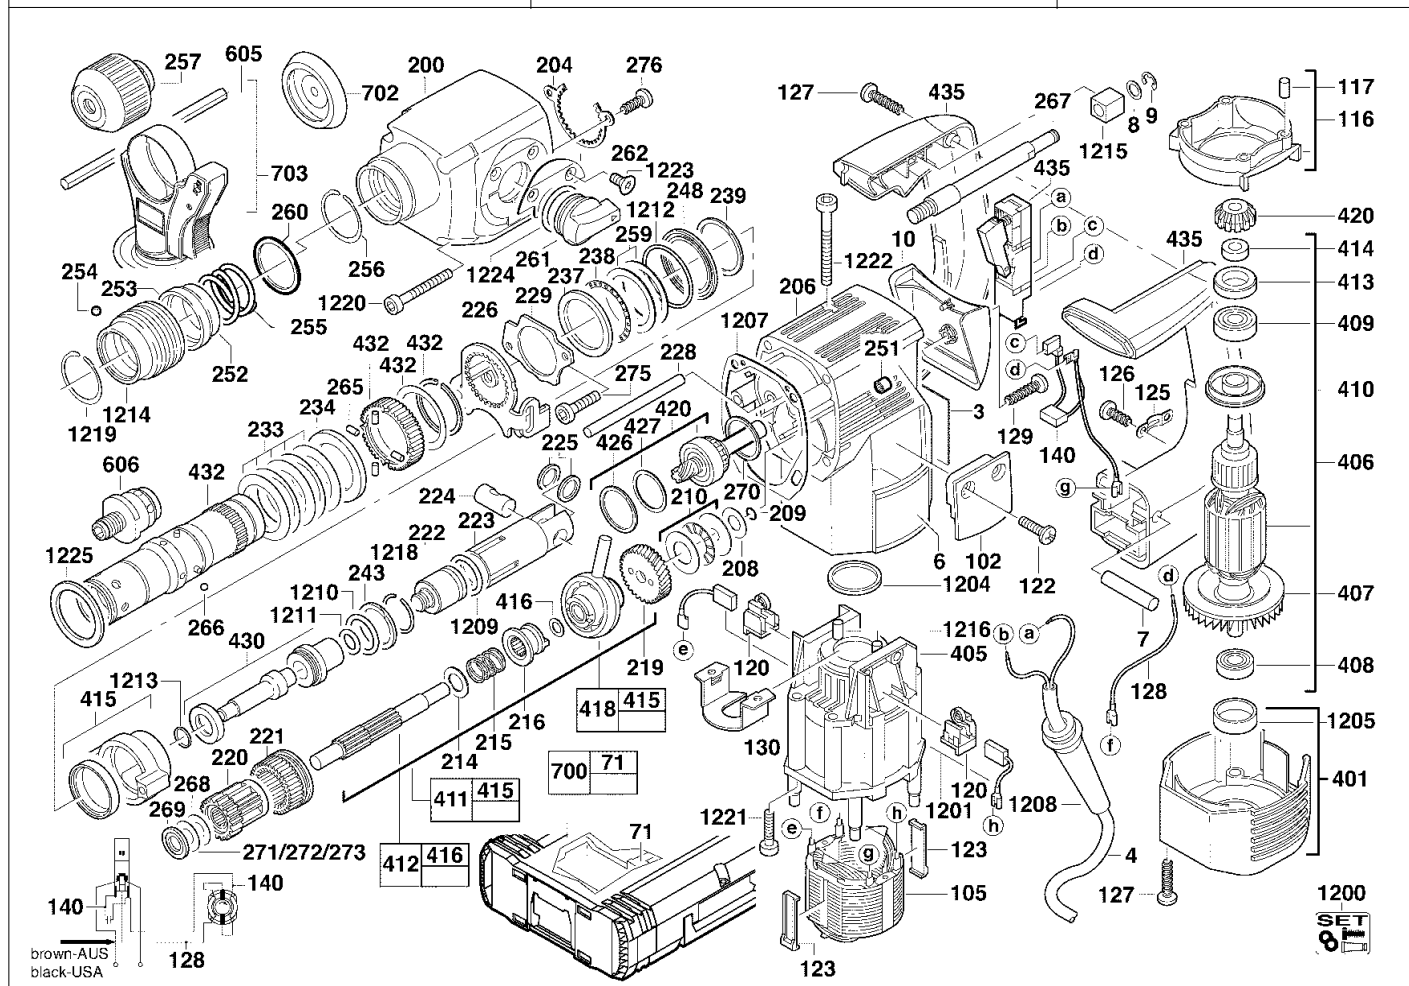

Pos	Index	Quanti	Article No.	Designation	Pos	Index	Quanti	Article No.	Designation
0003	a.....	1	4931384213	RATING PLATE	0127	abc.....	7	4931624515	SCREW
0003	.b.....	1	4931384055	RATING PLATE	0128	abc.....	1	4931623541	WIRE
0003	.c.....	1	4931384060	RATING PLATE	0129	abc.....	1	4931622153	SCREW
0004	a.....	1	4931250832	CONNECTION CABLE	0130	abc.....	1	4931356869	BEARING COVER
0004	.b.....	1	4931623672	CONNECTION CABLE	0140	abc.....	1	4931360833	CAPACITOR
0004	.c.....	1	4931623531	CONNECTION CABLE	0200	abc.....	1	4931384040	GEAR BOX
0006	abc.....	2	4931382365	NAME PLATE	0204	abc.....	1	4931331685	WASHER
0007	abc.....	1	4931623456	GROOVED DOWEL PIN	0206	abc.....	1	4931382948	GEAR BOX
0008	abc.....	1	4931623094	WASHER	0208	abc.....	1	4931623637	WASHER
0009	abc.....	1	4931621834	WASHER	0209	abc.....	1	4931941082	O-RING
0010	abc.....	1	4931360377	GEAR BOX COVER	0210	abc.....	1	4931360041	THRUST BEARING
0071	abc.....	1	4931379401	INSERT	0214	abc.....	1	4931621983	DISC
0102	abc.....	2	4931360518	PROTECTIVE CAP	0215	abc.....	1	4931379589	PRESSURE SPRING
0105	ab.....	1	4931342802	ELECTRIC FIELD	0216	abc.....	1	4931379649	COUPLING SLEEVE
0105	.c.....	1	4931343664	ELECTRIC FIELD	0219	abc.....	1	4931379097	REDUCT GEAR WHEEL
0116	abc.....	1	4931353230	AIR DEFLECTOR RING	0220	abc.....	1	4931384917	PLANET GEAR
0117	abc.....	4	4931332524	HOLDING-DOWN DEVIC	0221	abc.....	1	4931331769	INTERN.GEARED WHE
0120	abc.....	2	4931382268	BRUSH HOLDER	0222	abc.....	1	4931382168	PERCUSSION BODY
0122	abc.....	4	4931624267	SCREW	0223	abc.....	1	4931379587	CYLINDER
0123	abc.....	2	4931342808	CENTERING LEDGE	0224	abc.....	1	4931331623	CYLINDRICAL BOLT
0125	abc.....	1	4931256500	CABLE COLLAR	0225	abc.....	2	4931400589	WASHER
0126	abc.....	2	4931624516	SCREW	0226	abc.....	1	4931331752	SLIDER