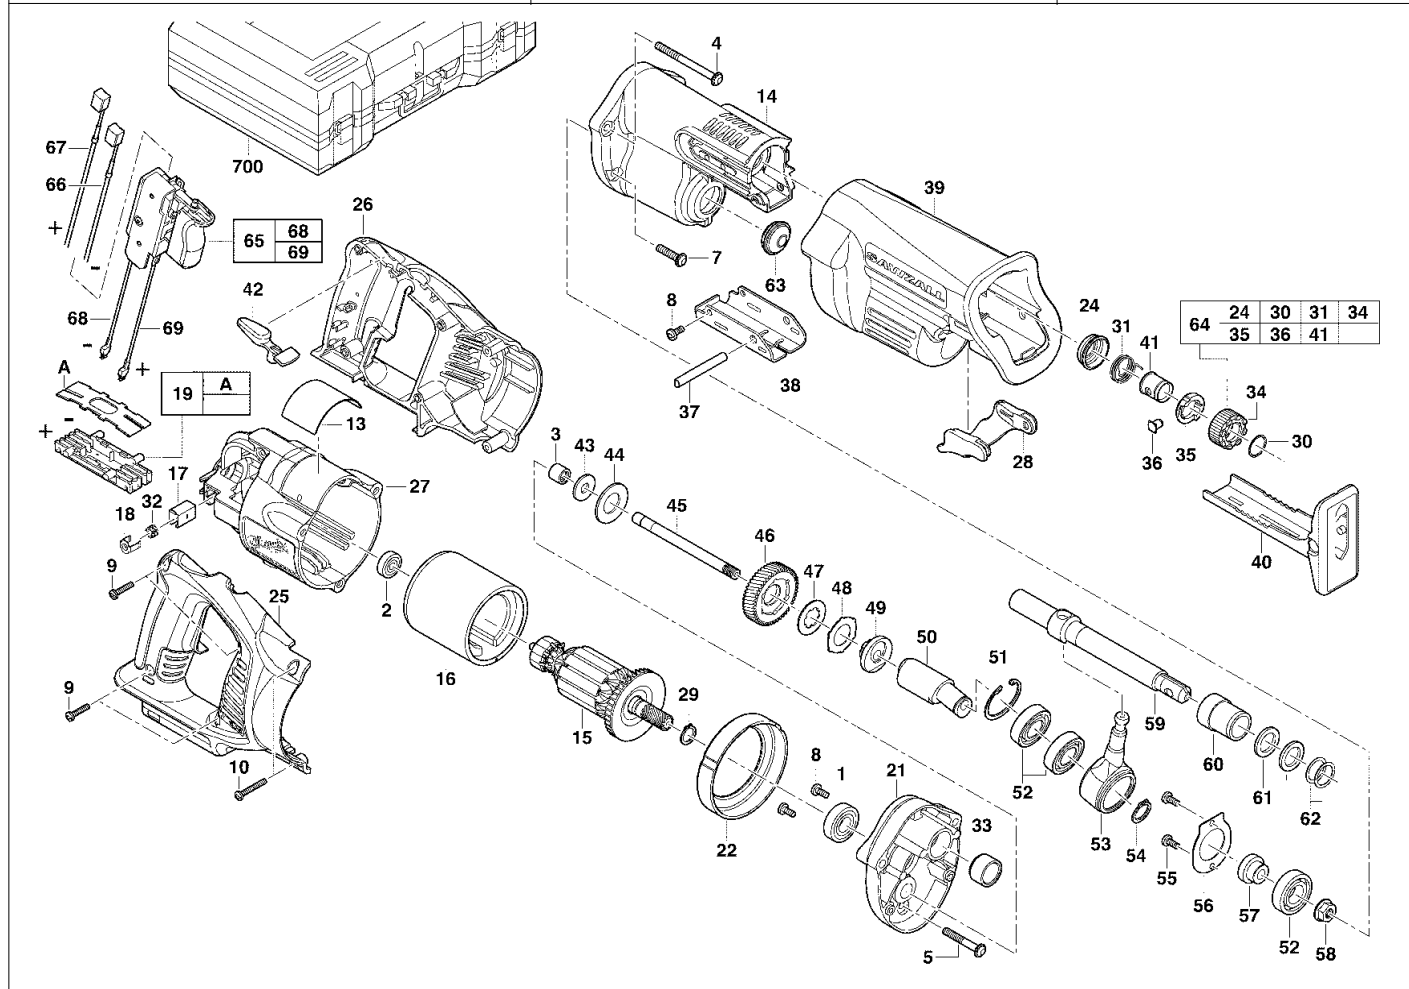

A & M Electric Tools

Battery Tools

Ind	Product No.	Type	Voltage	Country
a	4000393000	V28SX	28V	***

Ind	Product No.	Type	Voltage	Country

Milwaukee				
V 28 SX				
Exp.view No.	Version	Date	Page	
4926 3930 01	0002	24.06.05	1/2	

Pos	Index	Quanti	Article No.	Designation	Pos	Index	Quanti	Article No.	Designation
0001	a.....	1	02040719	BALL BEARING	0028	a.....	1	31520090	SHOE REL.LEVER KIT
0002	a.....	1	02045130	BALL BEARING	0029	a.....	1	34600920	RING
0003	a.....	1	02502150	NEEDLE BEARING	0030	a.....	1	34603680	RING
0004	a.....	2	05880302	SCREW	0031	a.....	1	40500161	SPRING
0005	a.....	1	05888309	SCREW	0032	a.....	2	40508840	PRESSURE SPRING
0007	a.....	2	06825363	SCREW	0033	a.....	1	42240620	BEARING
0008	a.....	3	06827253	SCREW	0034	a.....	1	42500076	CLAMPING RING
0009	a.....	4	06827261	SCREW	0035	a.....	1	42500077	CLAMPING RING
0010	a.....	2	06827276	SCREW	0036	a.....	1	44600626	PIN
0013	a.....	1	12200718	NAME PLATE	0037	a.....	1	44601635	PIN
0014	a.....	1	28140999	GEAR BOX	0038	a.....	1	44660880	HOLDER
0015	a.....	1	16012121	ARMATURE	0039	a.....	1	45120999	GEAR BOX INSULATIO
0016	a.....	1	18012120	ELECTRIC FIELD	0040	a.....	1	45160645	DISTANCE HOLDER
0017	a.....	2	22200860	BRUSH HOLDER	0041	a.....	1	45220081	CLAMPING RING
0018	a.....	2	22320400	BRUSH HOLDER	0042	a.....	1	45240719	LEVER
0019	a.....	1	22560975	CONNECTOR	0043	a.....	1	45881555	WASHER
0021	a.....	1	28280719	DIAPHRAGM	0044	a.....	1	40508850	PRESSURE SPRING
0022	a.....	1	31050719	AIR DEFLECTOR RING	0045	a.....	1	42120155	AXLE WOBBLE
0024	a.....	1	31150511	CLAMPING RING	0046	a.....	1	32400719	GEAR
0025	a.....	1	31440718	HANDLE RIGHT	0047	a.....	1	43060685	DISC
0026	a.....	1	31440719	HANDLE LEFT	0048	a.....	1	43060676	PLATE
0027	a.....	1	31500019	MOTOR HOUSING	0049	a.....	1	43780525	HUB