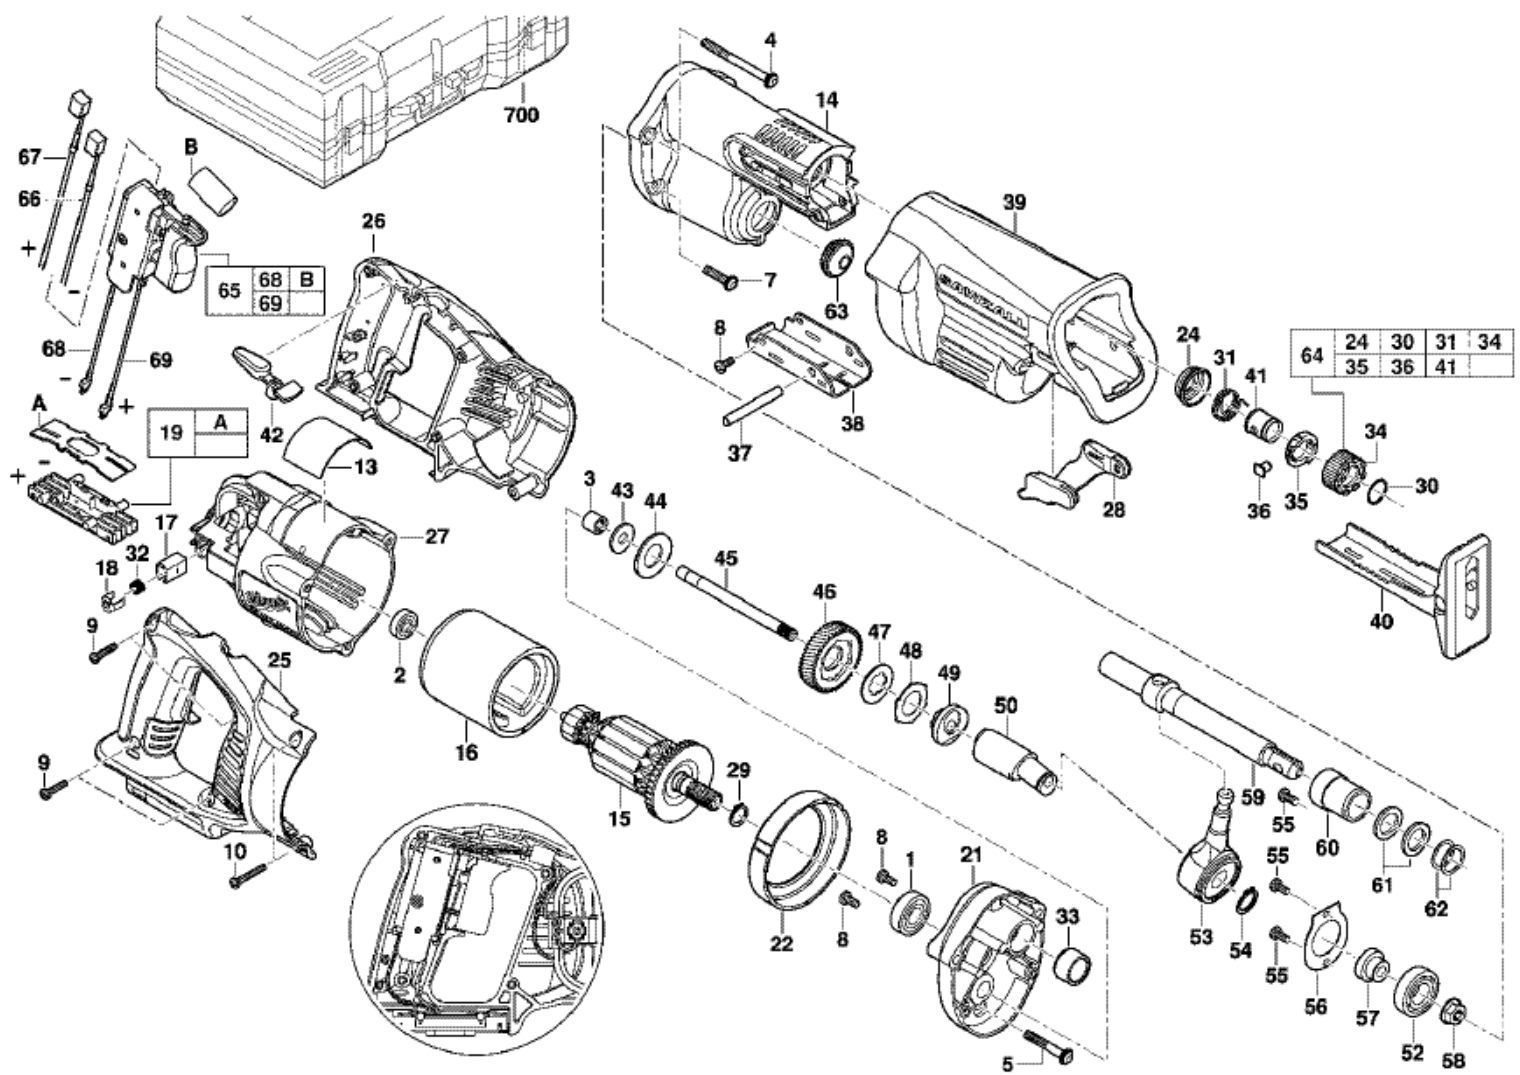

# **BATT.RECIPROCAT.SAW**

**4933416850 - HD28SX-32C - 4000431267**

Position	Quantity	Description	Part number	EAN
----------	----------	-------------	-------------	-----