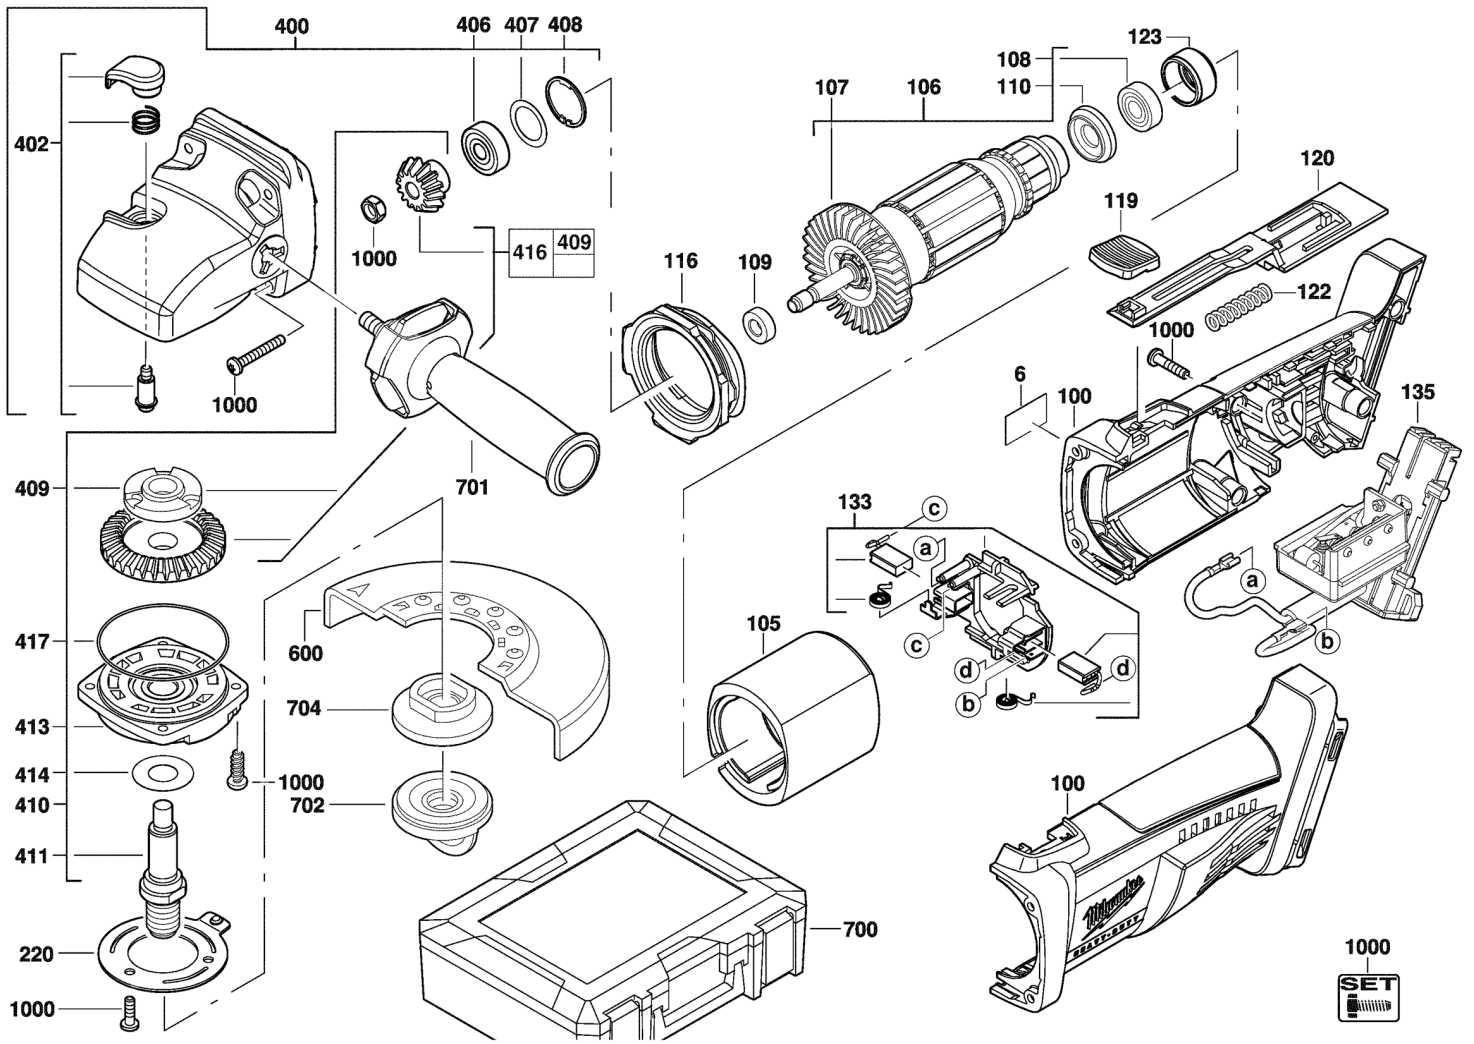

BTY. ANGLE GRINDER

4933416940 - HD28AG - 4000417947

Position	Quantity	Description	Part number	EAN
0006	1	RATING PLATE	4931417948	4002395848911
0100	1	HOUSING	4931407225	4002395788996
0105	1	HOUSING	4931392390	4002395738809
0106	1	MODIFICATION SET	4931395090	4002395829019
0107	1	FAN	4931342793	4002395628544
0108	1	BALL BEARING	4931624661	4002395790906
0110	1	INSULATING DISC	4931392383	4002395747405
0116	1	AIR DEFLECTOR RING	4931401686	4002395765898
0119	1	SLIDER	4931401676	4002395765874
0120	1	SWITCH LEVER	4931401755	4002395780600
0122	1	PRESSURE SPRING	4931327696	4002395608942
0123	1	RUBBER SLEEVE	4931351729	4002395640553
0133	1	BRUSH HOLDER	4931395223	4002395837106
0135	1	ELECTRONIC	4931395231	4002395842148
0220	1	SPRING WASHER	4931345965	4002395633623
0400	1	GEAR BOX	4931407748	4002395812806
0402	1	LOCK COMPLETE	4931358685	4002395652471
0406	1	BALL BEARING	4931624662	4002395790890
0407	1	SEALING WASHER 21,8X15,8X0,2	4931803914	4002395705856
0408	1	LOCKING RING D 472 22X1	4931613683	4002395694181
0409	1	LOCKING DISC	4931401692	4002395766666
0410	1	DRIVE GEAR	4931409593	4002395826247
0411	1	SPINDLE	4931409808	4002395837168
0413	1	BEARING END PLATE	4931378310	4002395683789
0414	1	DISC	4931623480	4002395702398
0416	1	BEVEL GEAR PAIR	4931409564	4002395826223
0417	1	SEAL RING	4931623590	4002395702992
0600	1	GUARD CAP	4931407641	4002395798827
0700	1	CARRYING CASE	4931415375	4002395825776
0701	1	HANDLE	4931398507	4002395768486
1000	1	CONNECTION SET	4931401695	4002395766499
0702	1	FIXTEC NUT M14 P1 AEG	4932358225	4002395325528
0704	1	CLAMPING FLANGE WS115-230 P1 A/M	4932263299	4002395307708