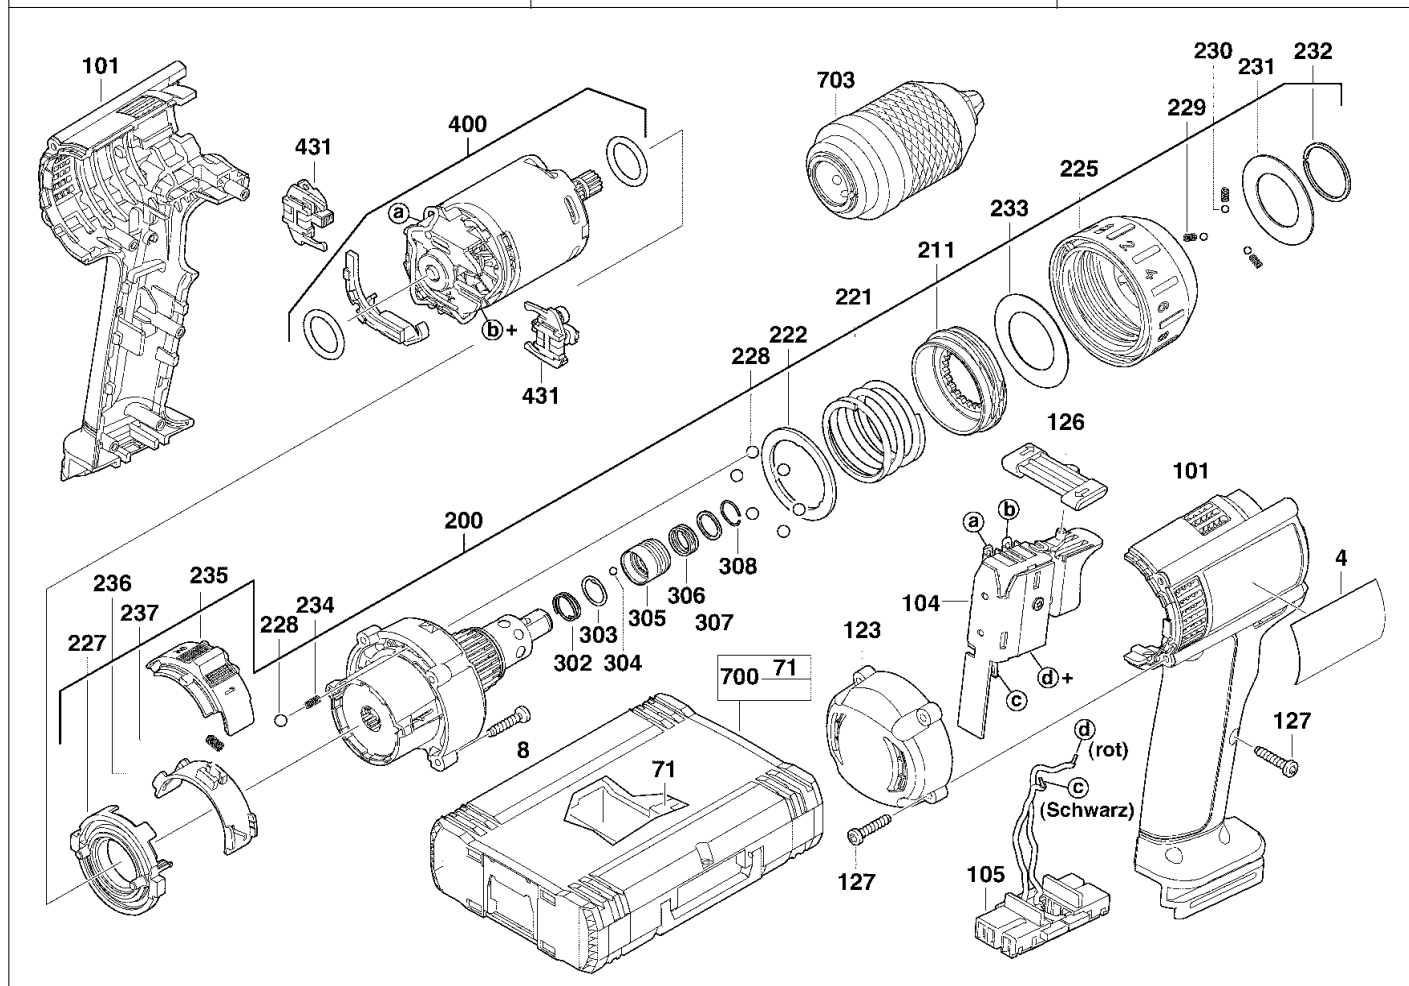

A & M Electric Tools

Battery Tools

Ind	Product No.	Type	Voltage	Country
a	4000401454	PDD14.4X LOKTOR	14,4V	***
b	4000404492	PDD14.4XLOKTOR	14,4V	***

Ind	Product No.	Type	Voltage	Country

Milwaukee
PDD 14.4X LOKTOR

Exp.view No. Version Date Page
4926 4014 56 0003 17.01.08 1/1

Pos	Index	Quanti	Article No.	Designation	Pos	Index	Quanti	Article No.	Designation
0004	a.....	1	4931401458	RATING PLATE	0234	ab.....	1	4931388206	PRESSURE SPRING
0004	.b.....	1	4931404494	RATING PLATE	0235	ab.....	1	4931388059	SLIDING SWITCH
0008	ab.....	4	4931622708	SCREW	0236	ab.....	1	4931388058	SLIDING SWITCH
0071	ab.....	1	4931390334	INSERT	0237	ab.....	1	4931388205	PRESSURE SPRING
0101	ab.....	1	4931401450	HOUSING	0302	ab.....	1	4931388107	PRESSURE SPRING
0104	ab.....	1	4931400349	SWITCH BOARD	0303	ab.....	1	4931388106	PLATE
0105	ab.....	1	4931388199	WIRE	0304	ab.....	1	4931623449	BALL
0123	ab.....	1	4931388200	HOUSING CAP	0305	ab.....	1	4931388124	SLEEVE
0126	ab.....	1	4931388008	SLIDING SWITCH	0306	ab.....	1	4931345572	PRESSURE SPRING
0127	ab.....	9	4931622708	SCREW	0307	ab.....	1	4931345571	DISC
0200	ab.....	1	4931388005	GEAR BOX	0308	ab.....	1	4931623168	SPRING RING
0211	ab.....	1	4931388188	SET COLLAR	0400	ab.....	1	4931388213	MOTOR
0221	ab.....	1	4931388223	PRESSURE SPRING	0431	ab.....	1	4931390341	BRUSH HOLDER PAIR
0222	ab.....	1	4931388192	CLUTCH DISC	0700	ab.....	1	4932378986	CARRYING CASE
0225	ab.....	1	4931388193	JUMPER RING	0703	ab.....	1	4932399214	Chuck
0227	ab.....	1	4931388191	BEARING END PLATE					
0228	ab.....	7	4931805413	BALL					
0229	ab.....	3	4931388194	PRESSURE SPRING					
0230	ab.....	3	4931944281	BALL					
0231	ab.....	1	4931388195	WASHER					
0232	ab.....	1	4931624350	SPRING RING					
0233	ab.....	1	4931388207	WASHER					