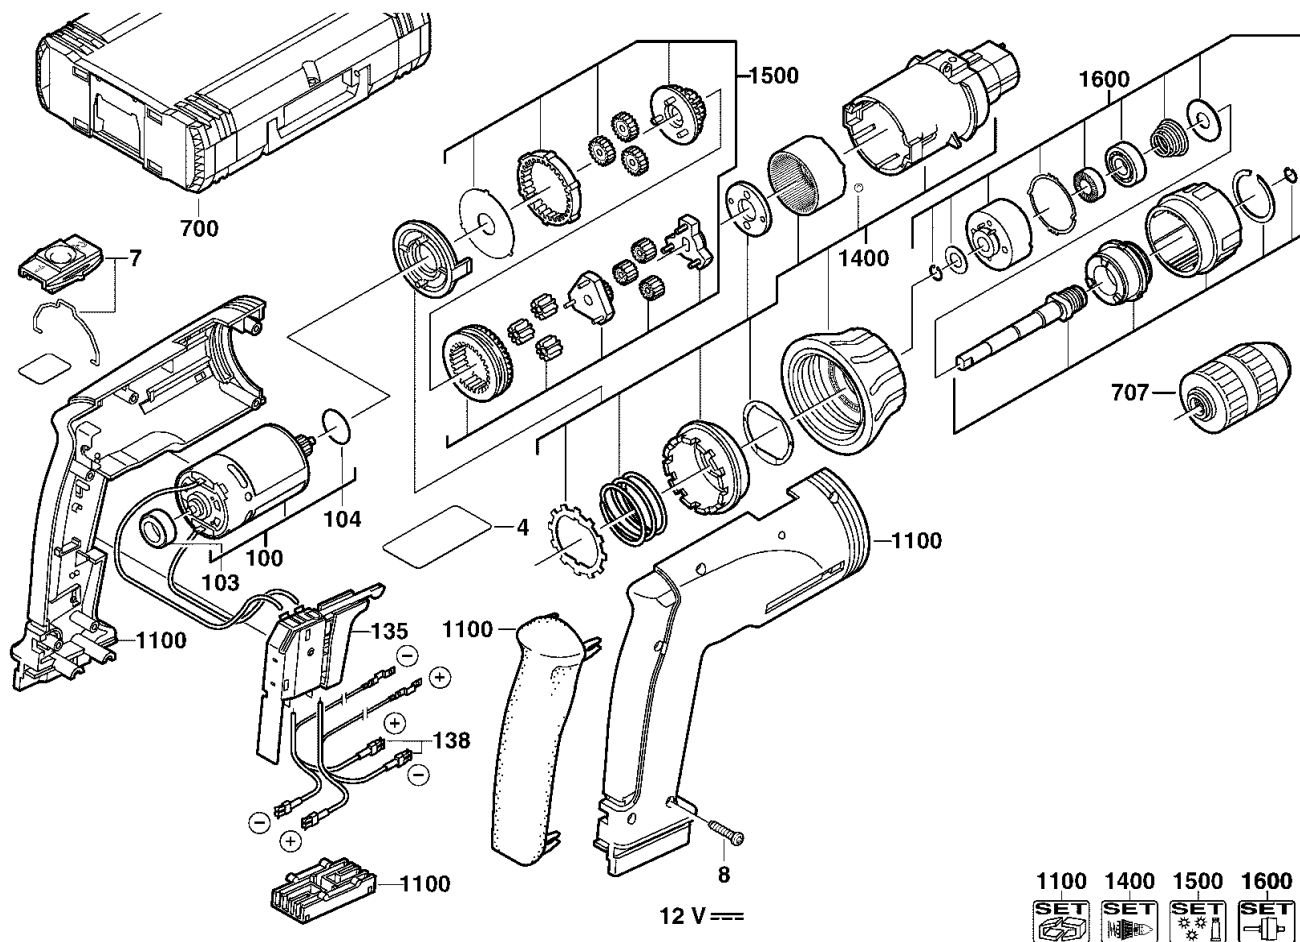

A & M Electric Tools

Battery Tools

Ind	Product No.	Type	Voltage	Country
a	4000386328	PEP12	12V	***

Ind	Product No.	Type	Voltage	Country

Milwaukee		
PEP12		
Exp.view No.	Version	Date
4926 3863 30	0002	04.09.03
Page 1/1		

Pos	Index	Quanti	Article No.	Designation
0004	a.....	1	4931386333	RATING PLATE
0007	a.....	1	4931359614	SLIDING SWITCH
0008	a.....	6	4931622708	SCREW
0100	a.....	1	4931386336	MOTOR
0103	a.....	1	4931332388	RUBBER SLEEVE
0104	a.....	1	4931622829	O-RING
0135	a.....	1	4931400345	SWITCH BOARD
0138	a.....	1	4931360954	CABLE
0700	a.....	1	4932378986	CARRYING CASE
0707	a.....	1	4932376531	QUICK ACTION CHUCK
1100	a.....	1	4931360965	HOUSING
1400	a.....	1	4931366159	GEAR HEAD
1500	a.....	1	4931356744	GEAR BOX
1600	a.....	1	4931360226	HEAD