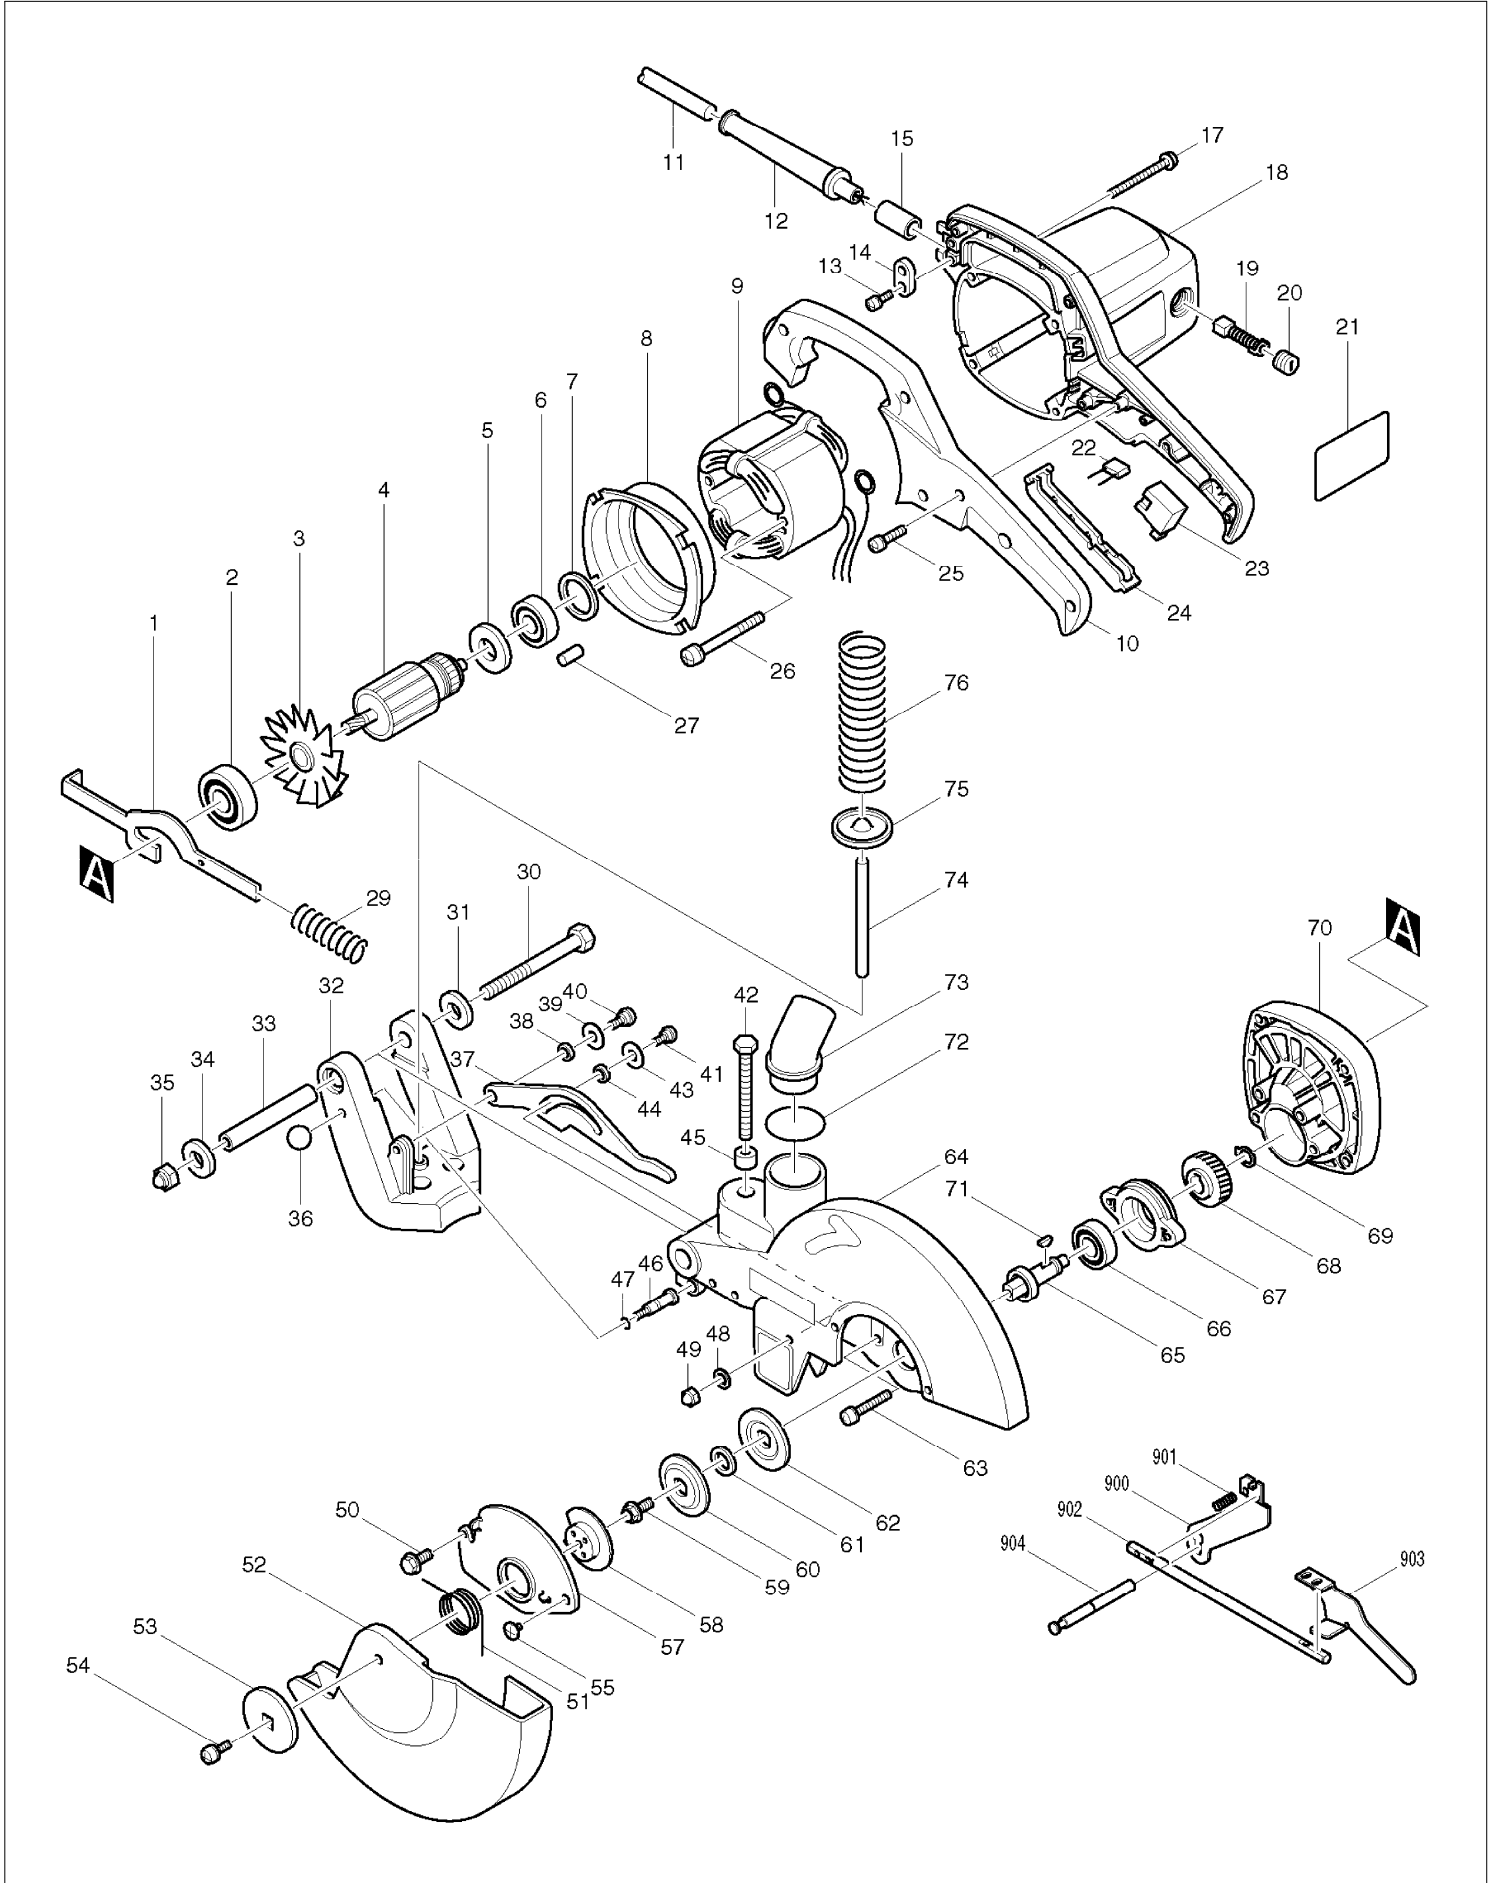

STYKLISTE

Side 2

MODEL LS1030

Pos.	Art.nr.	Betegnelse	Stk.	Note
063	911366-2	SKRUE M6x45 (LS1030)	2	
064	150392-8	KLINGEHOLDER (LS1030)	1	
065	322309-3	SPINDEL LS1030	1	
066	211256-2	KUGLELEJE 6203LLB	1	
067	414530-9	LEJEHUS (LS1030)	1	
068	221712-4	TANDHJUL 41	1	
069	961057-5	SKIVE S-17 (DA6300)	1	
070	159252-1	GEARHUS LS1030	1	
071	254038-9	KILE 4 (HM1500)	1	
072	213460-9	O-RING 35	1	
073	414568-4	ADAPTER FOR SUG LS1030	1	
074	256198-3	STIFT 8 LS1030	1	
075	343638-1	FJEDERHOLDER (LS1030)	1	
076	231480-1	FJEDER 26 (LS1030)	1	
077	271286-5	KNOB 40	1	
078	122536-0	TVINGE (LS1030) INC. 77,79-82,83	1	
079	253804-1	SKIVE 6###(267325-7)	1	
080	343651-9	WISE PLATE	1	
081	251370-2	+ PAN HEAD SCREW M5	1	
082	251887-5	SKRUE M6x10###(265725-5)	1	
083	322313-2	WISE ROD	1	
084	911306-0	PAN HEAD SCREW M6X10	1	
085	921451-3	6KANT-SKRUE M8X30	4	
087	316158-8	ANSLAG (LS1030)	1	
088	922552-0	6KANT-SKRUE M10X30	2	
089	942251-8	FJEDERRING 10 (LF1000)	2	
090	414536-7	PLADE (LS1030)	1	
091	414536-7	PLADE (LS1030)	1	
092	256040-8	STIFT 5	1	
093	316160-1	GRUNDPLADE (LS1030)	1	
094	344035-4	UNDERLAGSPLADE (LS1030)	3	
095	316161-9	GRUNDPLADE (LS1030)	1	
096	911203-0	SKRUE M5X8	1	
097	232110-7	BLADFJEDER LS1030	1	
098	263019-2	NYLONSTIFT 8 LS1030	1	
099	273495-2	GREB 32 (LS1030)	1	
100	817839-2	CAUTION LABEL	1	
102	819064-1	MAKITA SKILT (HR4000C)	1	
103	286212-1	KAPPE 20 (LS1214F)	1	
104	817283-3	HINWEISSCHILD	1	
900	343965-6	LAASEPLADE LS1030	1	
901	231401-3	TRYKFJEDER 7 LS1013	1	
902	322561-3	PLEJLSTANG 8 LS1030	1	
903	343966-4	KLEMMEPLADE (LS1030)	1	
904	322562-1	LAASESTIFT 8 LS1030	1	
905	911118-1	SKRUE M4x12	4	
906	961012-7	STOPRING E-6	1	
A01	257022-3	RING 15,8 LS1030	1	
A02	345709-0	SET PLATE	1	
A03	251887-5	SKRUE M6x10###(265725-5)	1	
A04	251896-4	FLØJ-MØTRIK M50x20 8406C	2	
A05	322312-4	FORLÆNGER	2	
A06	782212-4	TOPNØGLE SW13	1	
A07	122351-2	STØVPOSE (LS1020) INC. A08	1	
A08	410602-8	LÅSESKINNE (9901)	1	
E01	231481-9	TRYKFJEDER 9 LS1030	1	
E02	411447-7	KONTAKTSPÆRRE (2708)	1	
E03	414535-9	LÅSEARM	1	

EKSPLOSIONSTEGNING

Side 1

MODEL LS1030