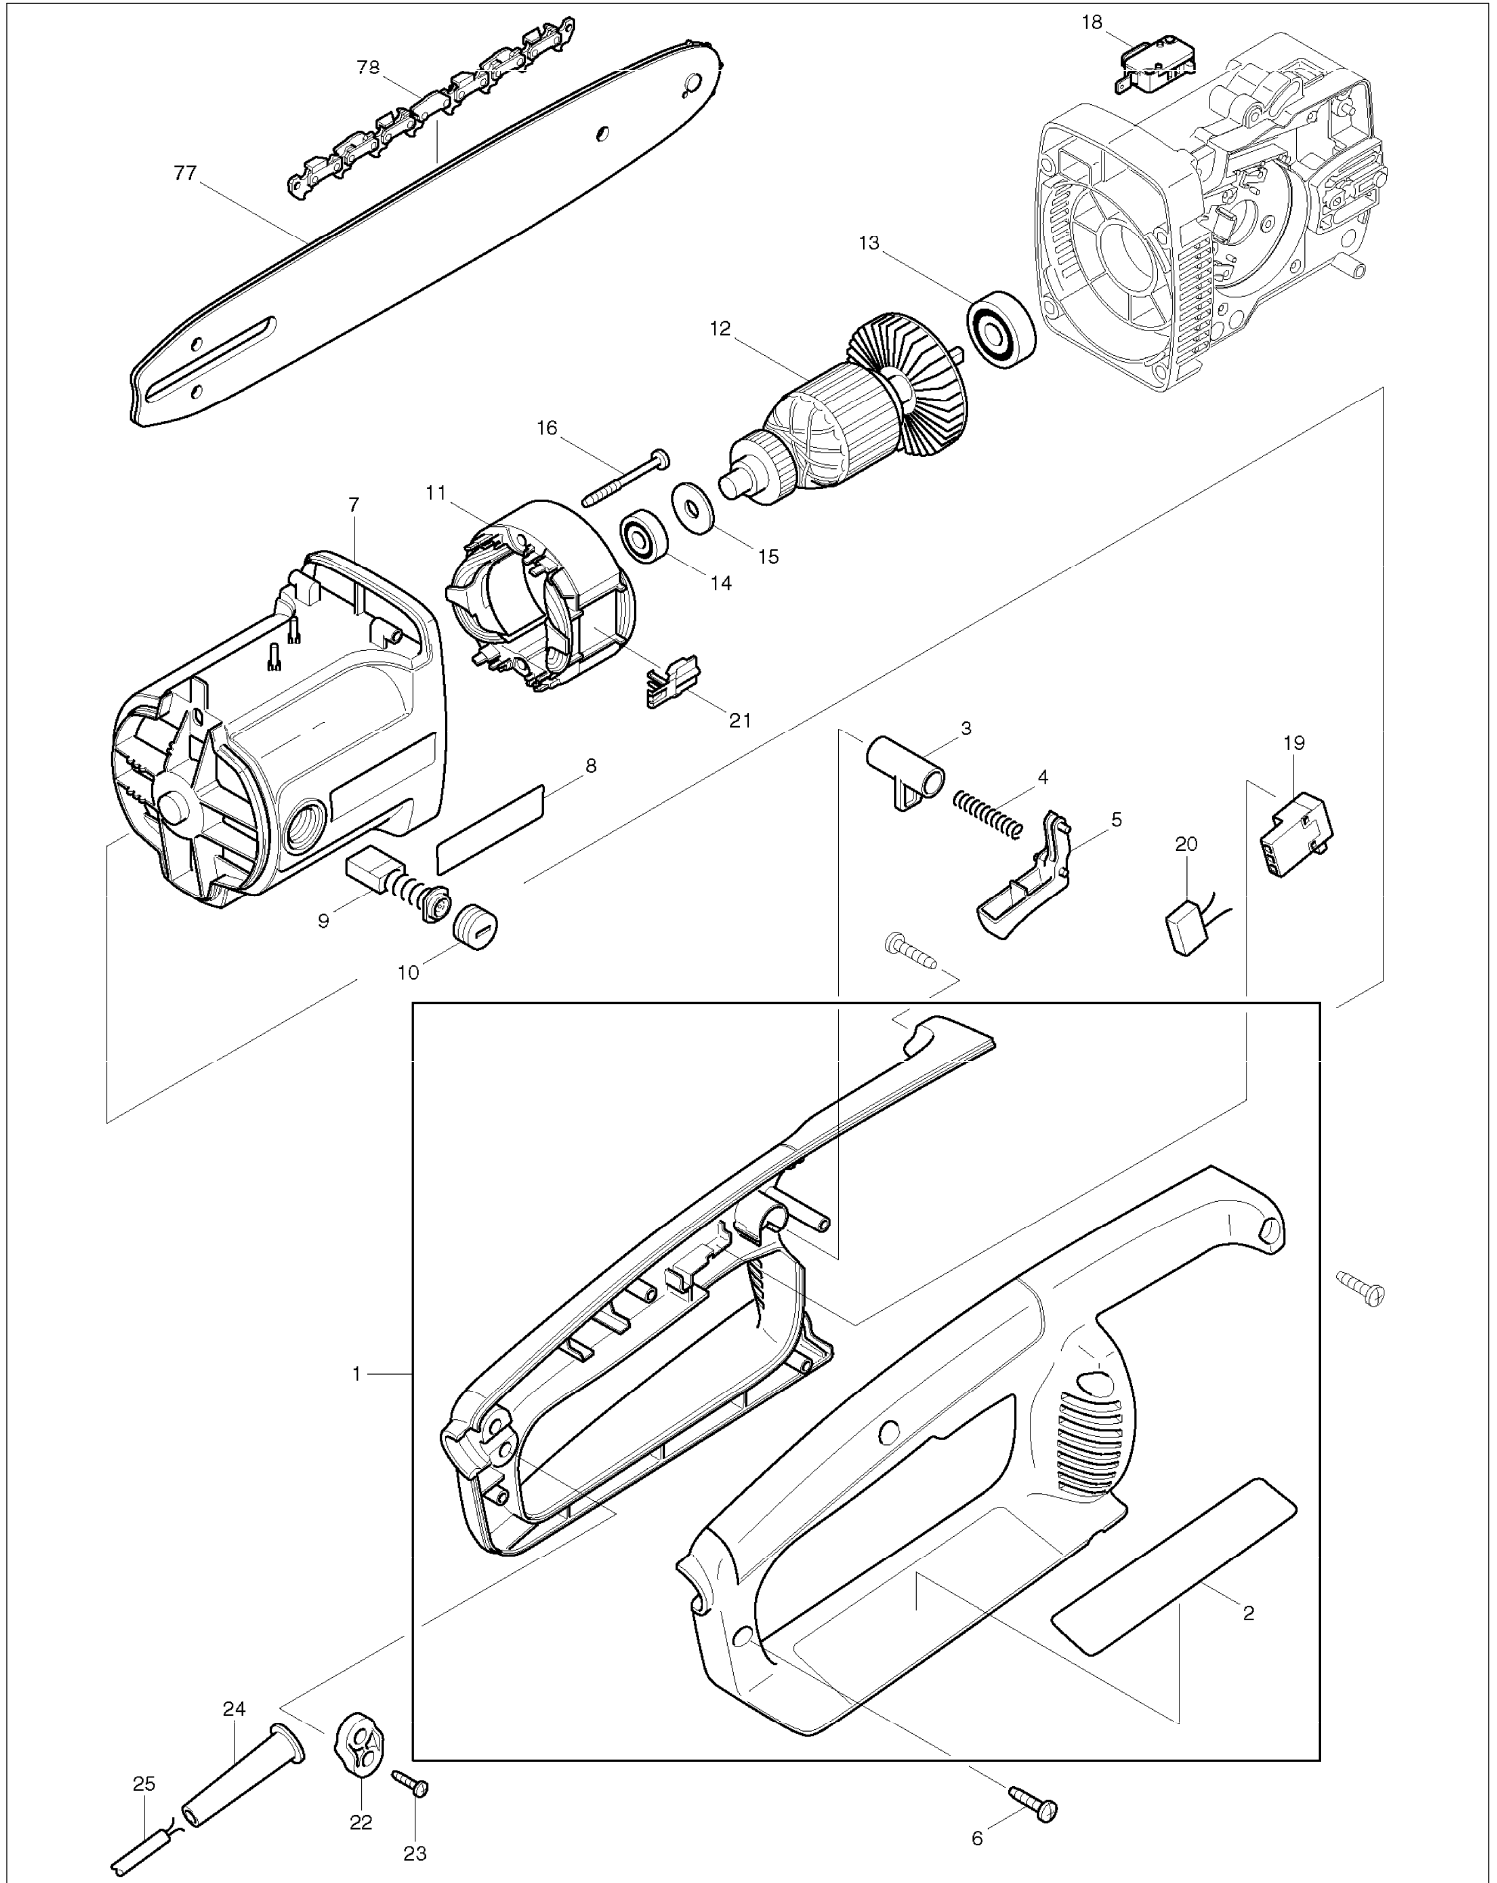

STYKLISTE

Side 2

MODEL UC3000A

Pos.	Art.nr.	Betegnelse	Stk.	Note
064	930304030	KLEMMESKIVE (UC3000A,..)	1	
065	028213521	FJEDER (UC3000A,..)	1	
066	*****	*****	***	*****
067	225229010	KOPLING (UC3000A, ...)	1	
068	225184010	TRYKFJEDER###(225184012)	1	
069	221229220	SKIVE 14x0,4###(221229180)	1	
070	930106070	SKIVE (UC40/4530A)+259033-4	1	
071	225282011	AFDÆKNINGSPLADE	1	
072	965527070	TÆTNING	1	
073	915835100	SKRUE 3,5x9,5	1	
074	225213100	KÆDEHJULSBESK.###(225213102)	1	
075	923208004	6KANT-MØTRIK M8 M. BUND	1	
076	225189010	SKIVE (UC3000A)	1	
077	442030661	SVÆRD 30 CM	1	
078	528092646	KÆDESAVSKÆDE###(958092646)	1	
A01	952100633	KÆDEBESKYTTER 30-45CM	1	
A02	941713001	TOPNØGLE SW13	1	

EKSPLOSIONSTEGNING

Side 1

MODEL UC3000A