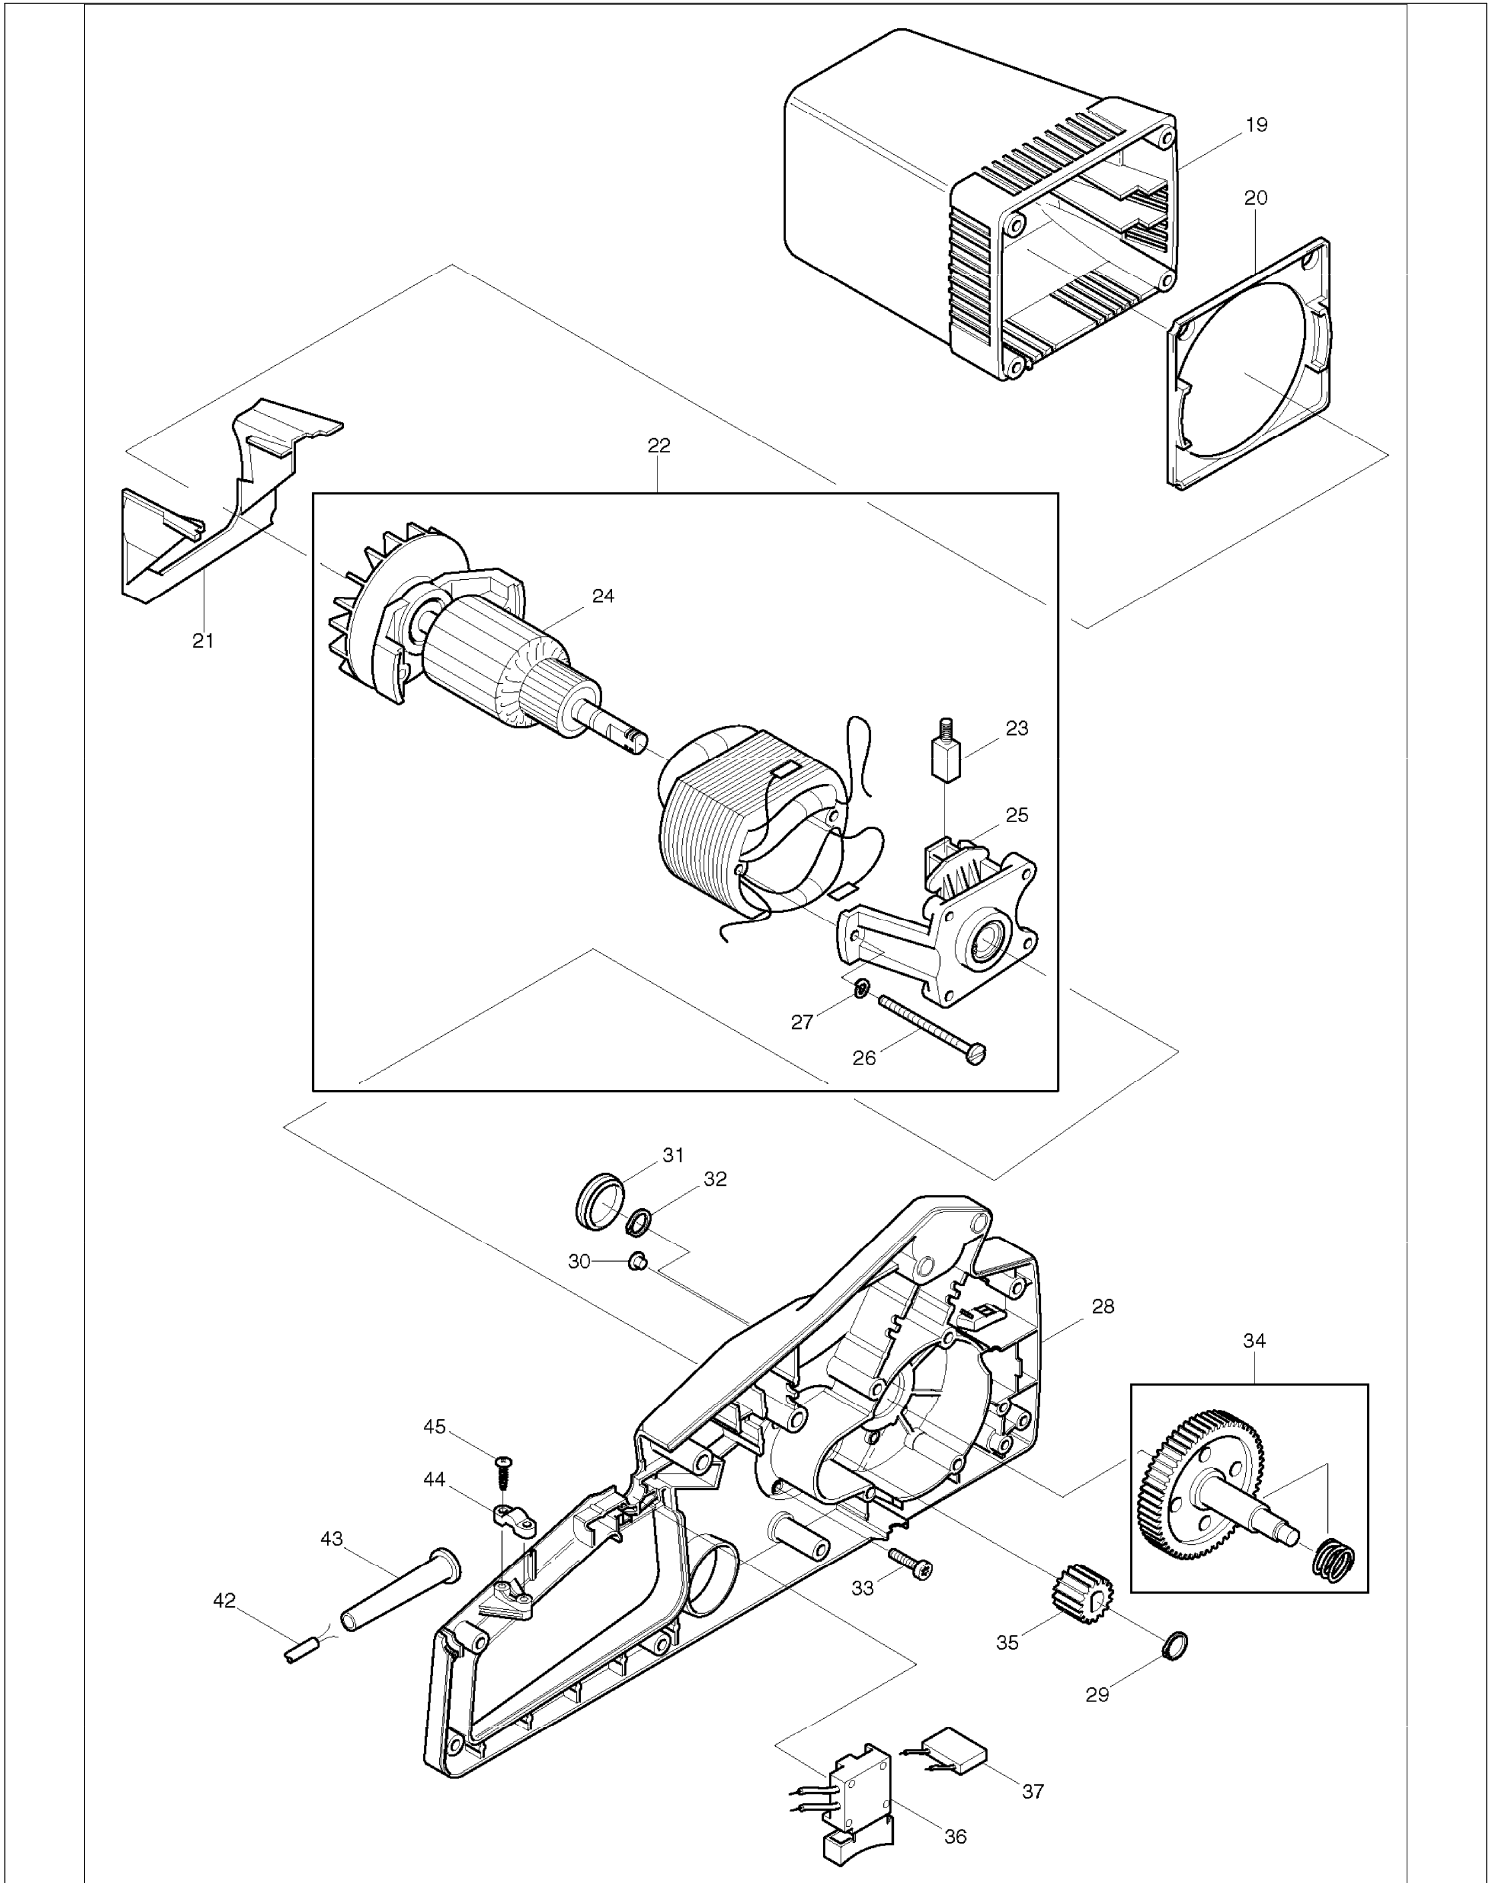

EKSPLOSIONSTEGNING

MODEL DES400