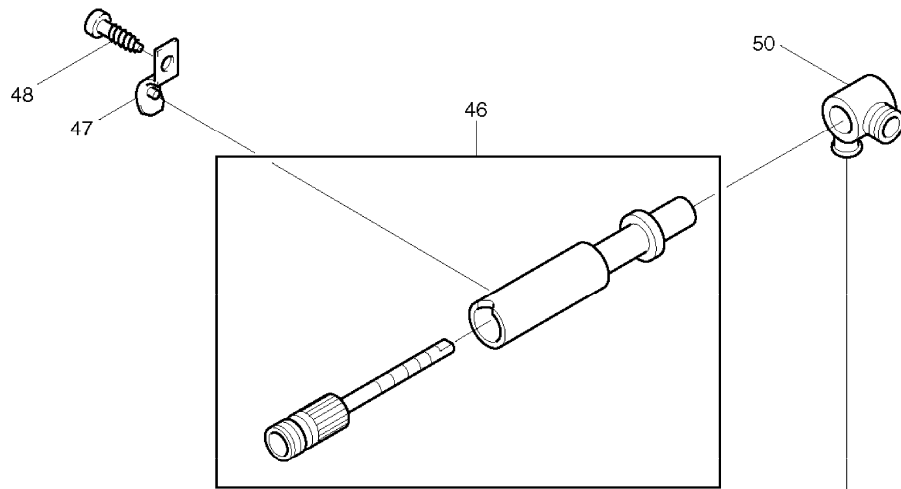

EKSPLOSIONSTEGNING

MODEL DES400