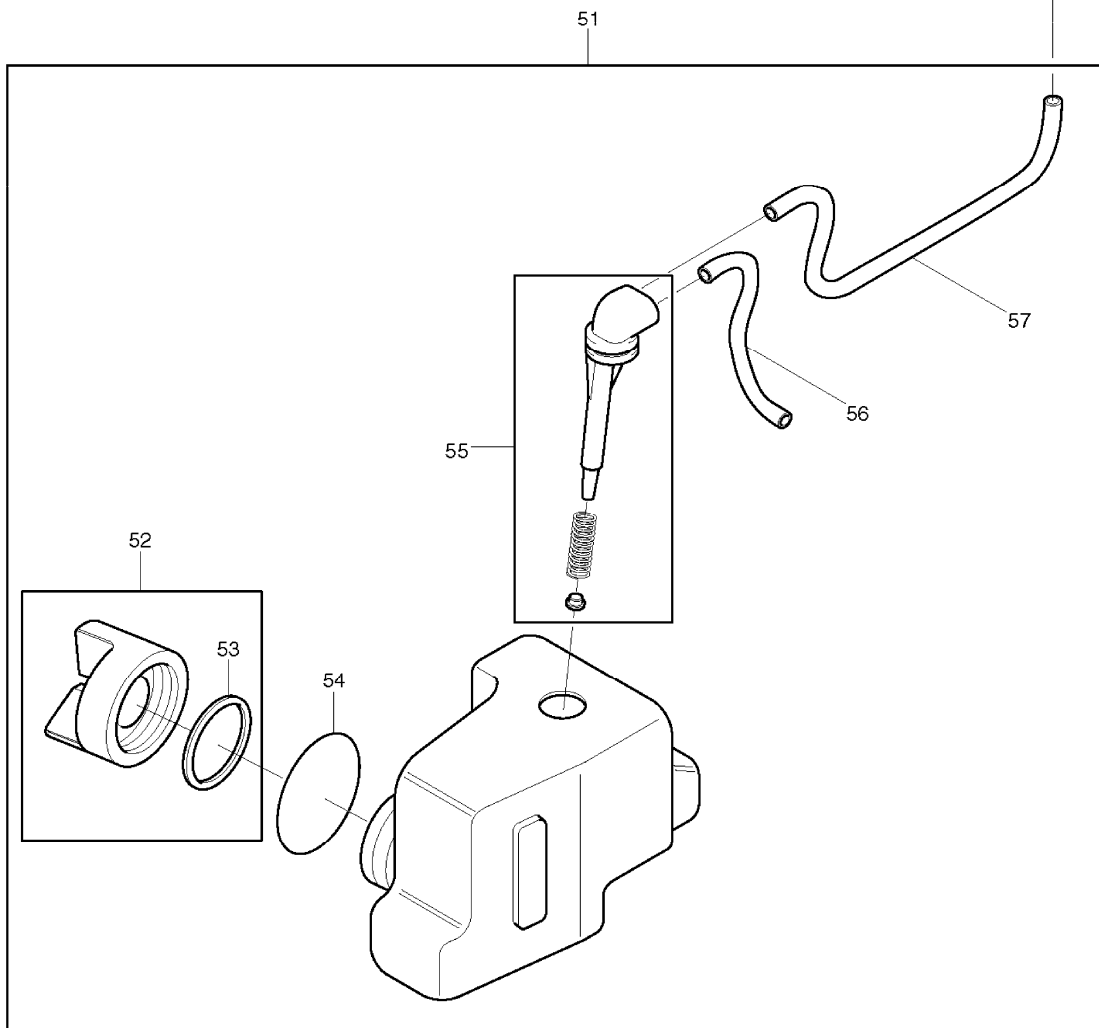

EKSPLOSIONSTEGNING

MODEL DES400