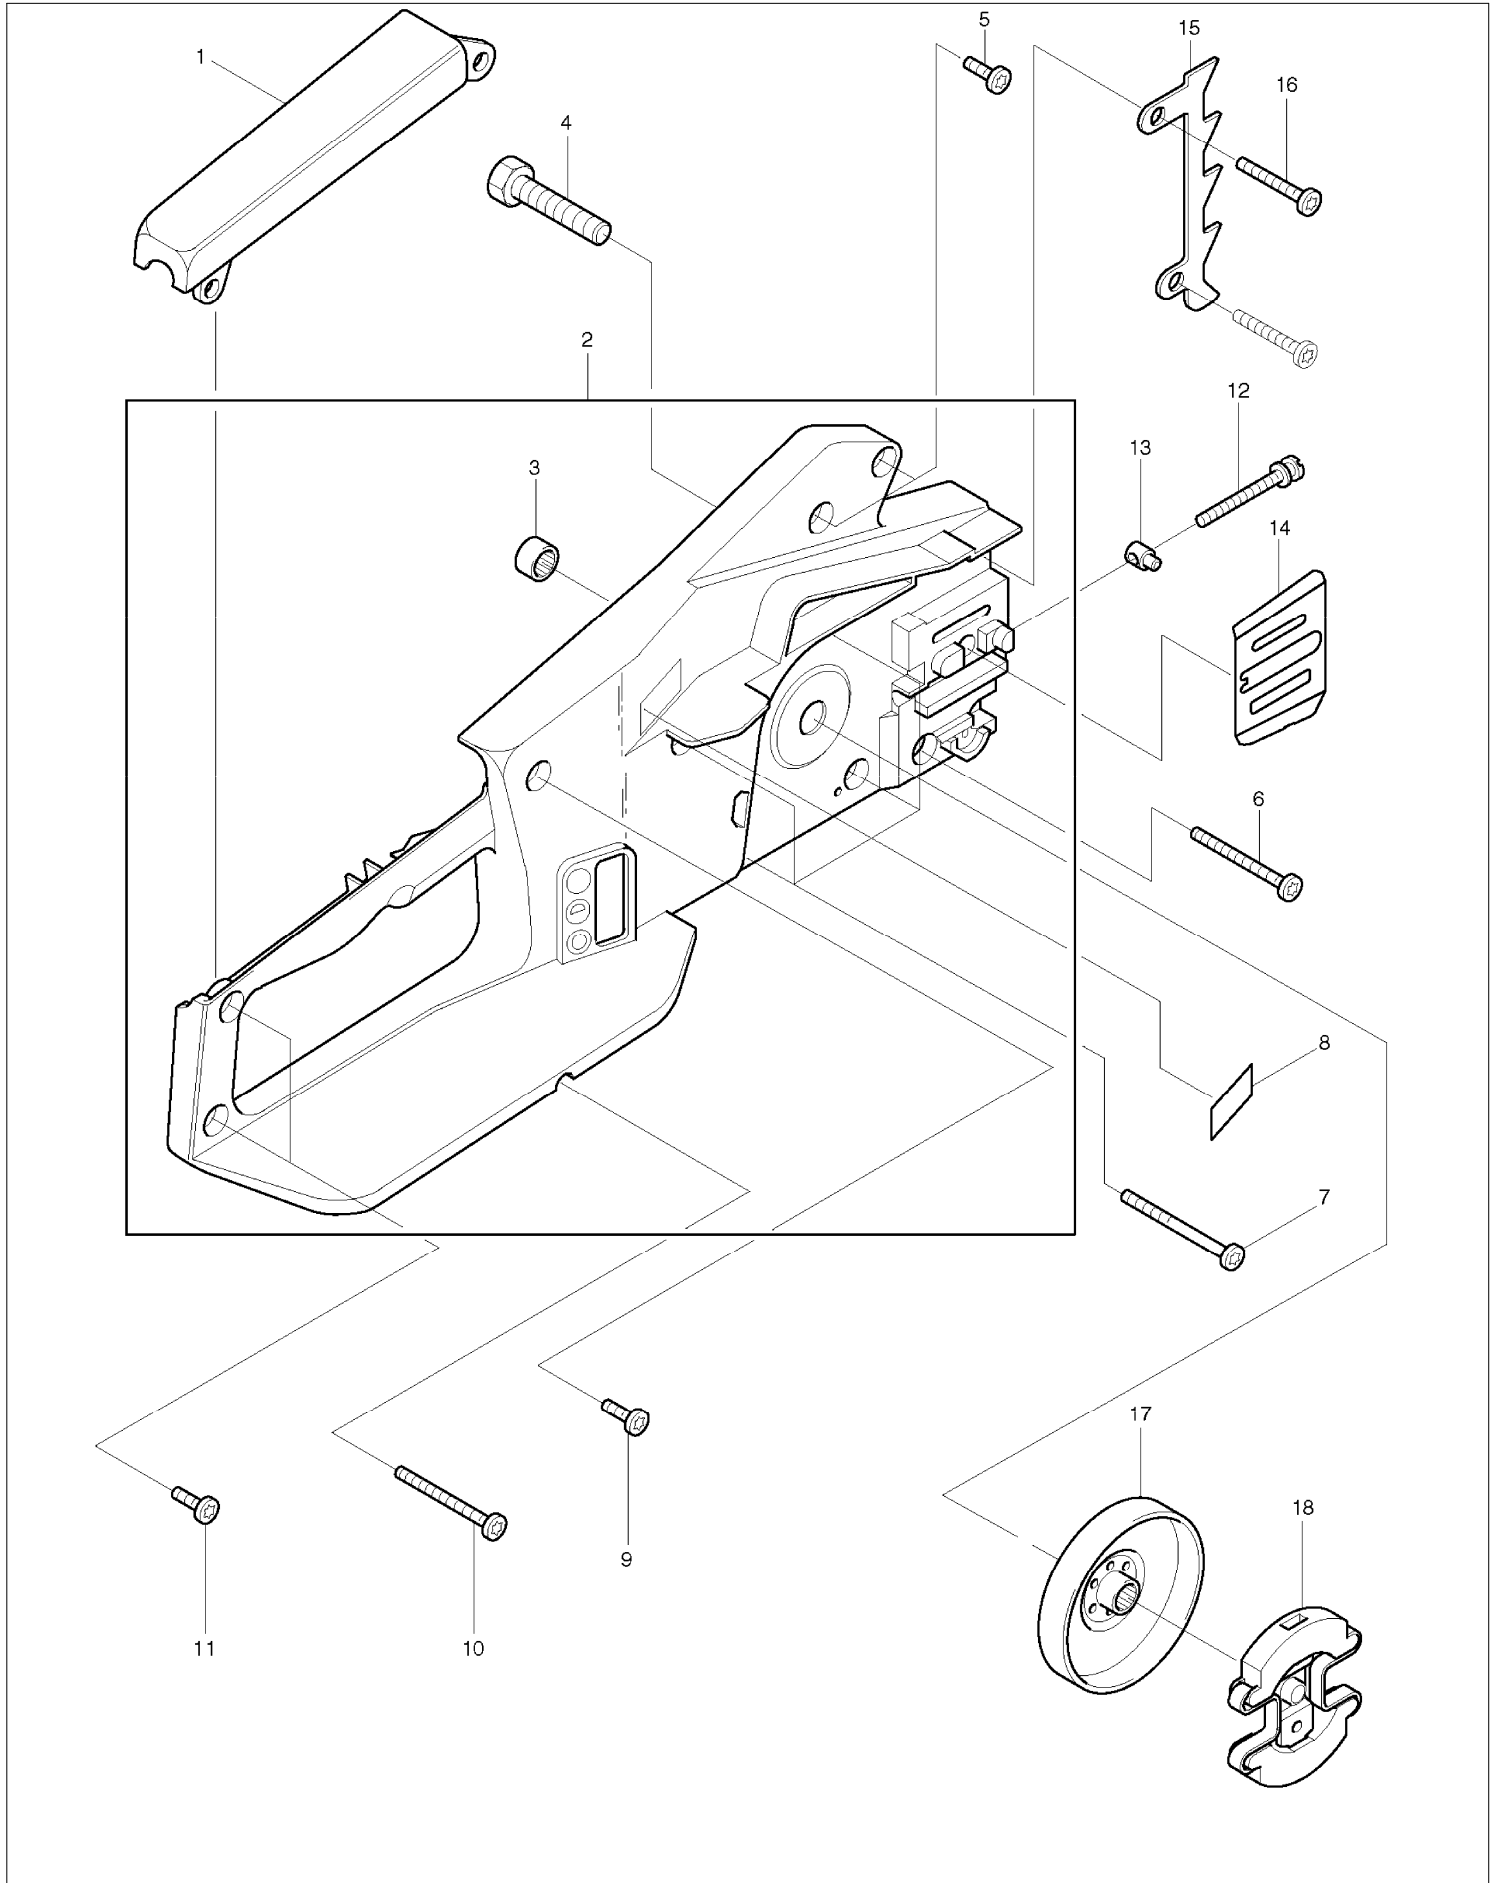

STYKLISTE

Side 2

MODEL DES400

Pos.	Art.nr.	Betegnelsen	Stk.	Note
062	205213670	KÆDEBREMSE KOMPLET INC. 63	1	
063	028213501	BREMSEBÅND	1	
064	980114251	SKILT MAKITA KÆDEBREMSE	1	
065	923208004	6KANT-MØTRIK M8 M. BUND	1	
066	442040661	SVÆRD 40CM###(958040661)	1	
067	528092656	KÆDESAVSKÆDE###(958092656)	1	
A01	952100633	KÆDEBESKYTTER 30-45CM	1	
A02	941713001	TOPNØGLE SW13	1	

EKSPLOSIONSTEGNING

Side 1

MODEL DES400