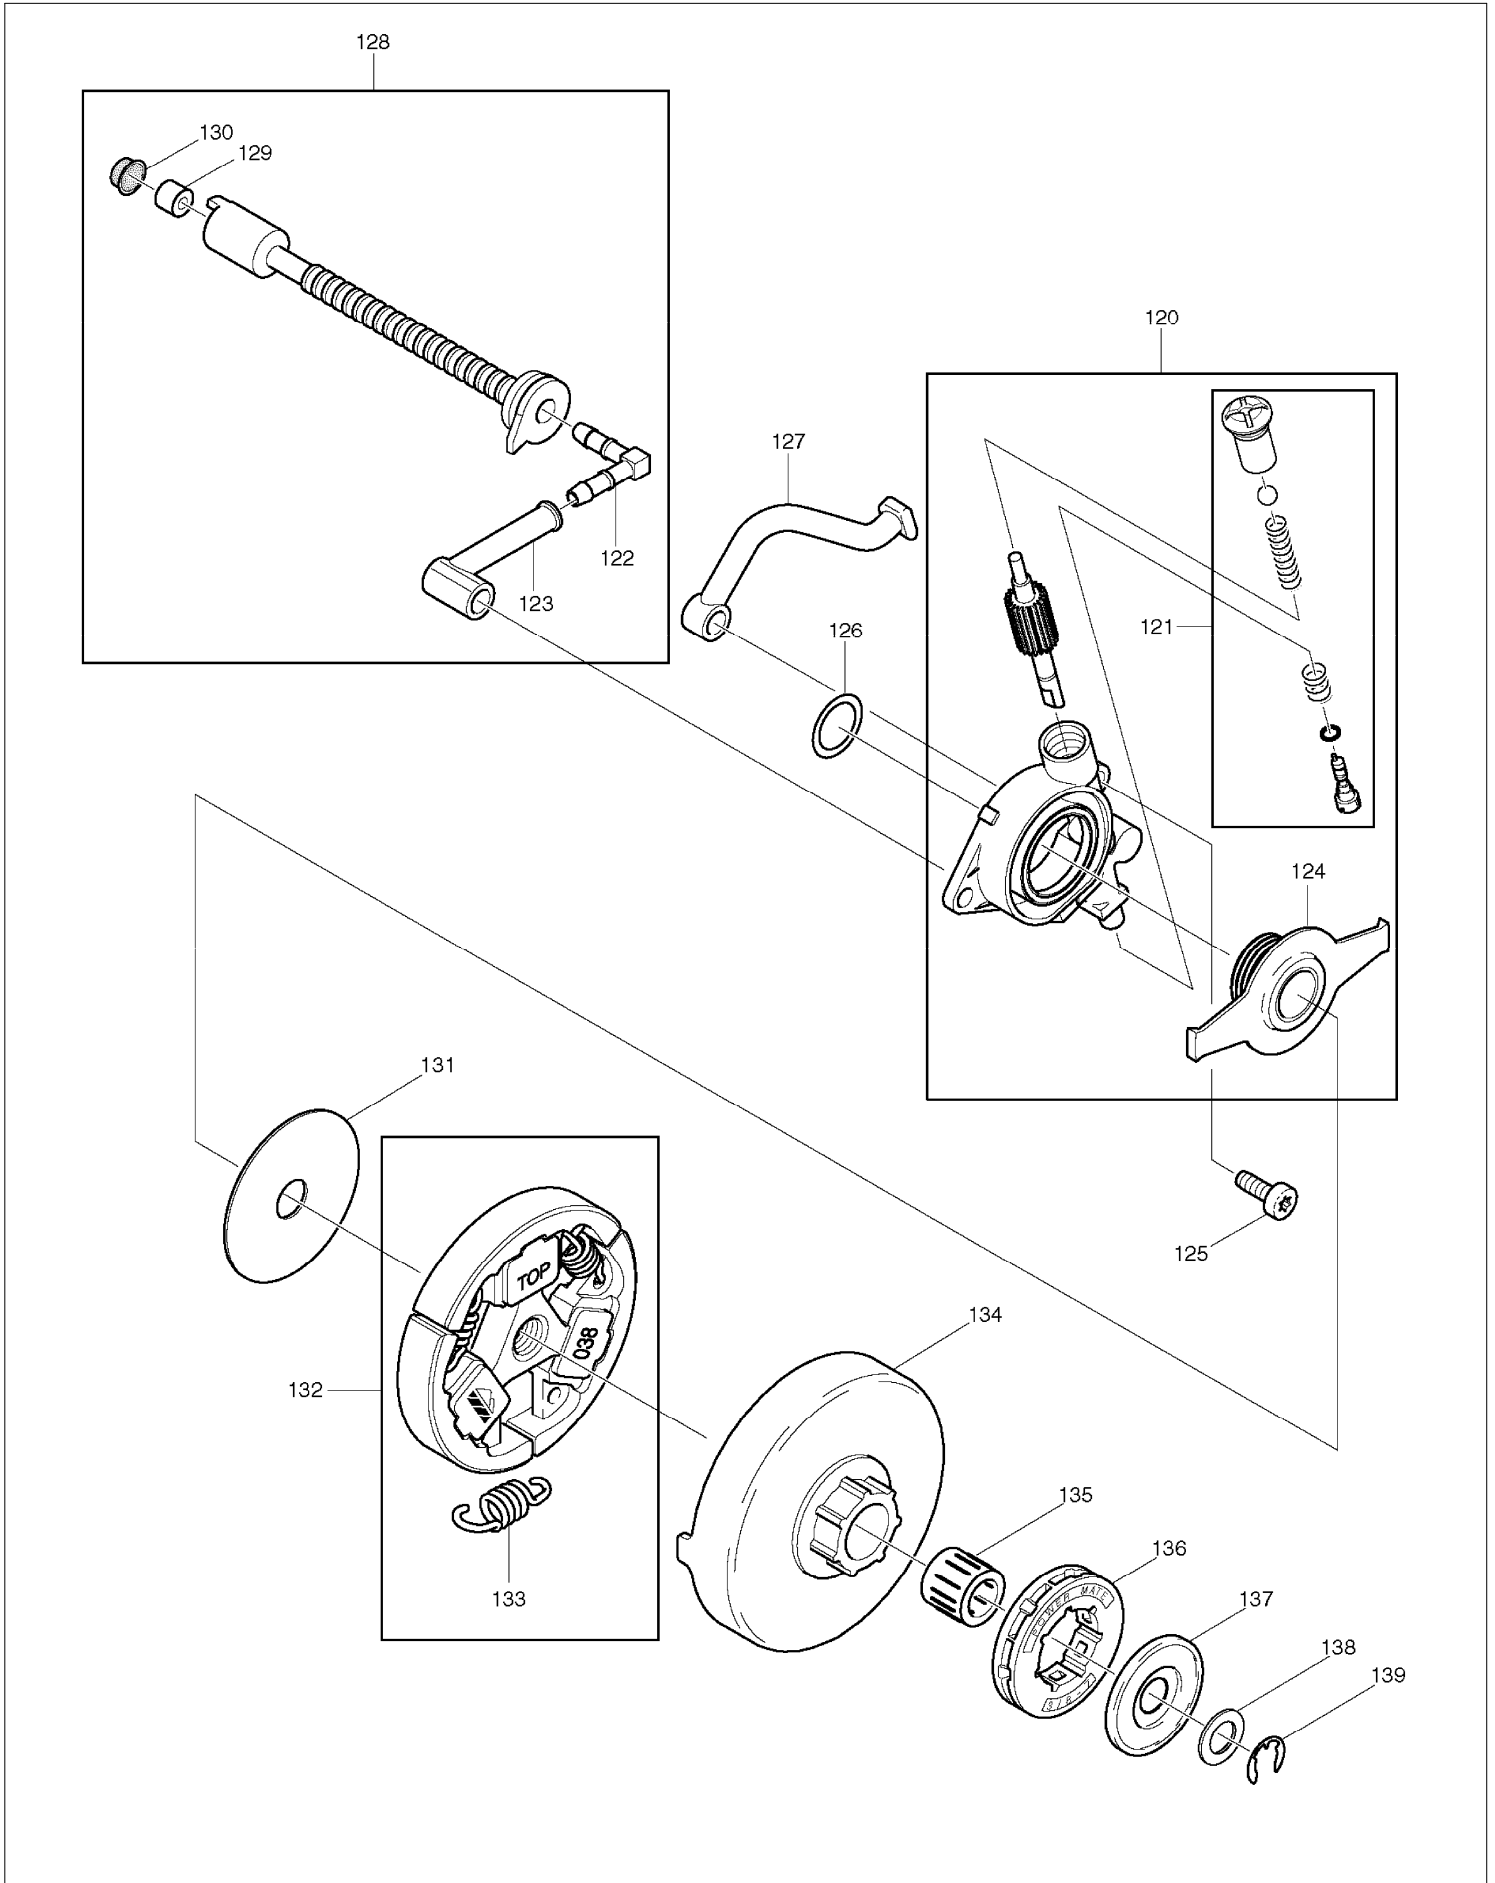

EKSPLOSIONSTEGNING

MODEL DCS7900