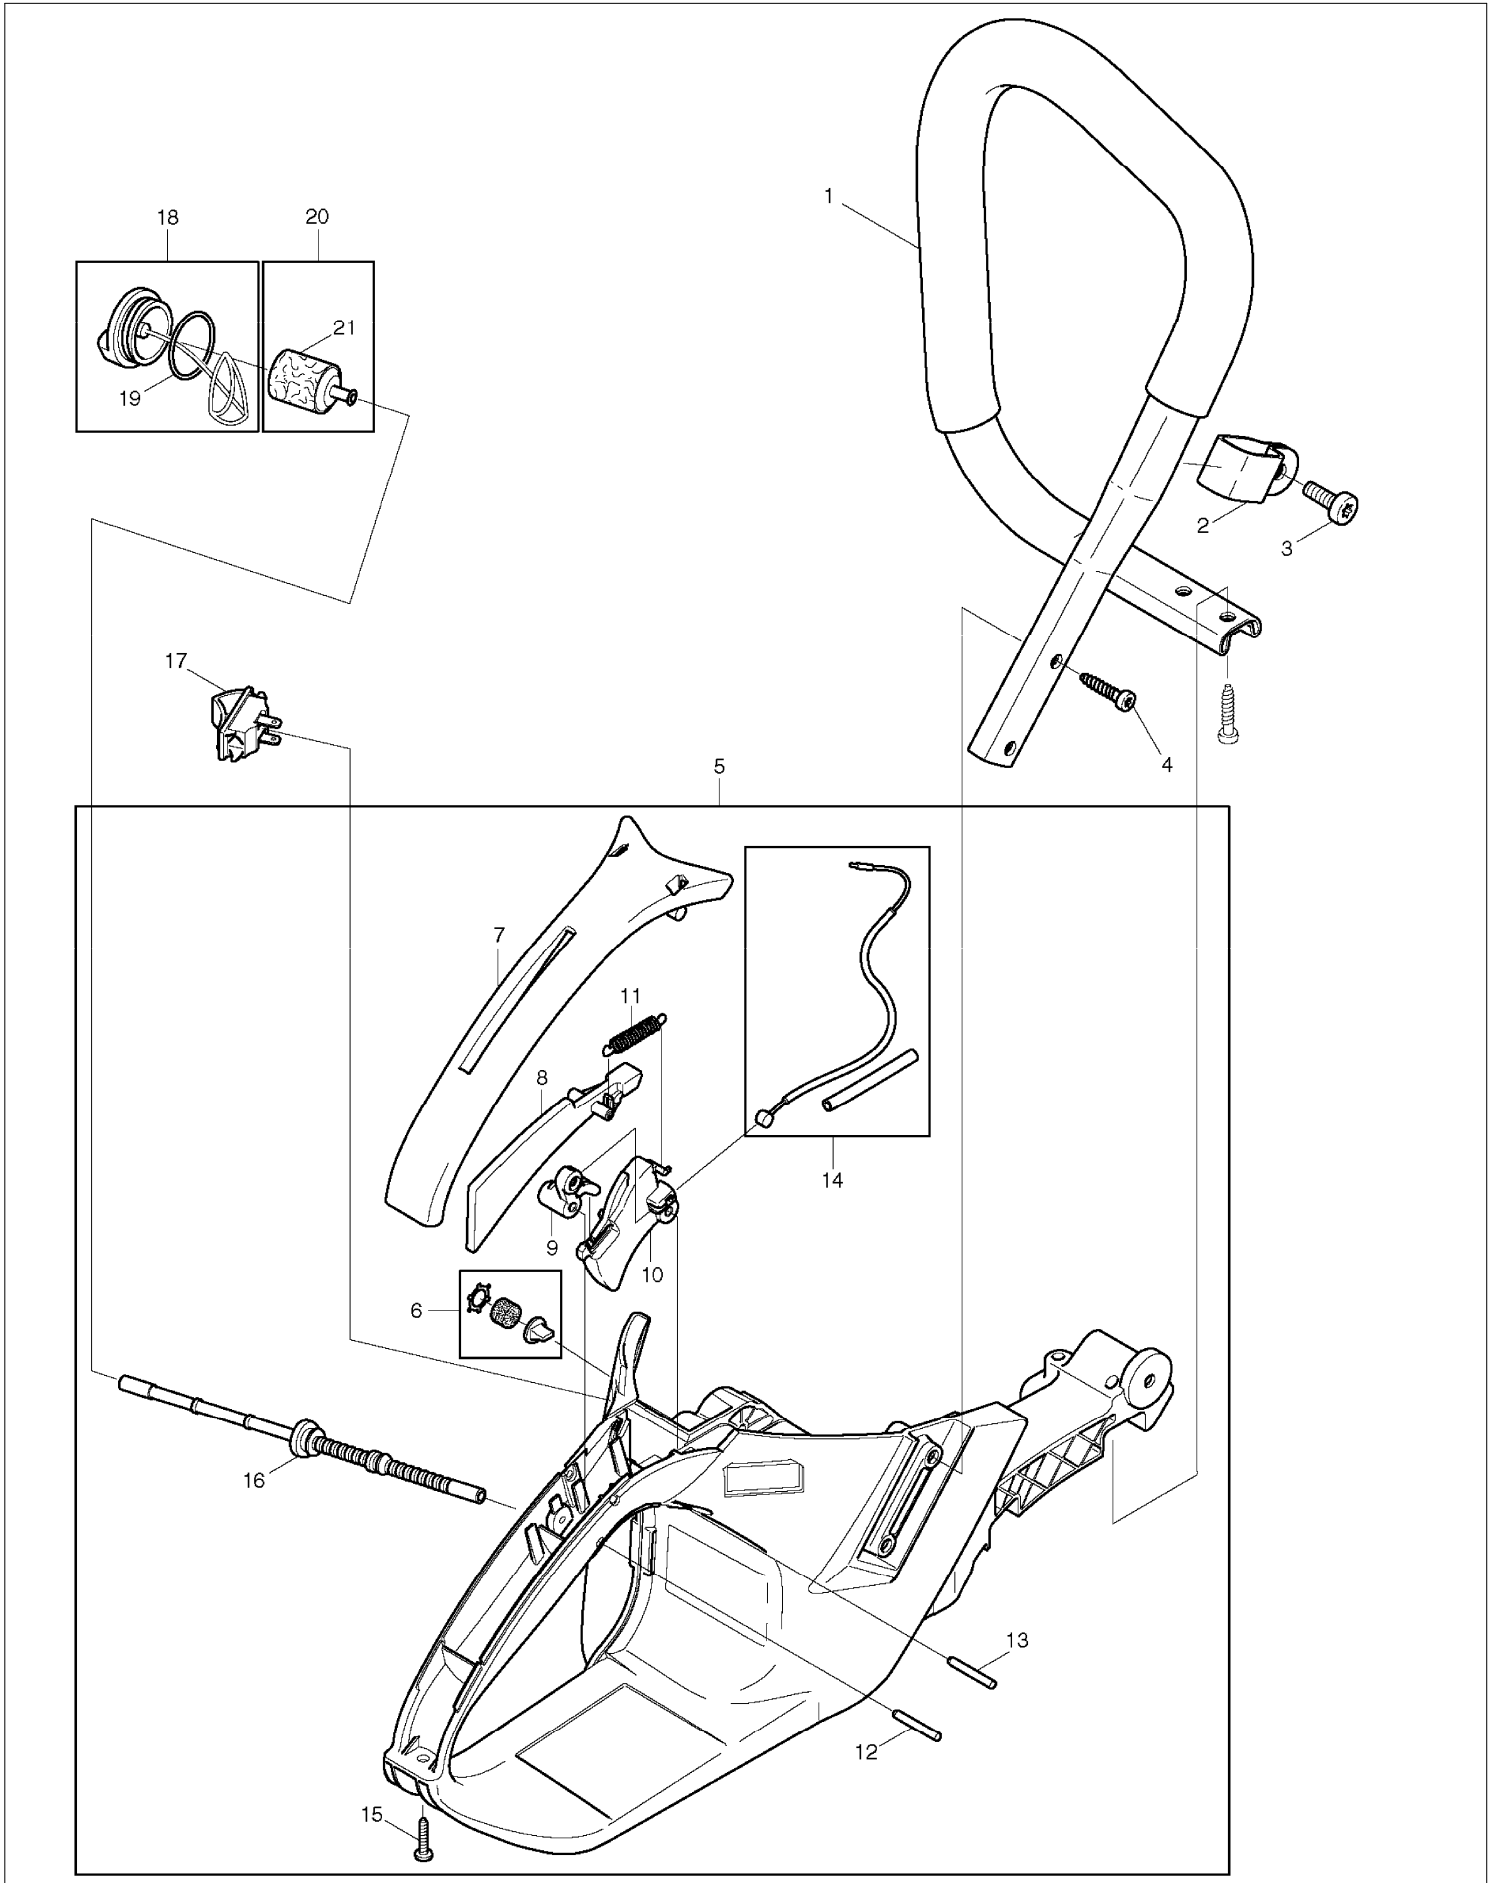

STYKLISTE

Side 4

MODEL DCS7900

Pos.	Art.nr.	Betegnelsen	Stk.	Note
166	038213070	SPANNSCHRAUBENLAGER	1	
167	915135100	SKRUE 3.5x9.5	1	
168	024213240	KÆDEFØRING	1	
169	923208004	6KANT-MØTRIK M8 M. BUND	2	
170	957250060	KÆDEBESKYTTER B	1	
171	908005125	TORX.SKRUE M5x12	2	
172	920405000	6KT-MUTTER M5	2	
173	038153010	KARBURATOR###(038153400) INC. 174-178,180-189	1	
174	038153030	PUMPENDECKEL	1	
175	038153360	SCHRAUBE	1	
176	038153040	MENMBRANDECKEL	1	
177	001153020	SCHRAUBE FUER REGELDECKEL	4	
178	038153060	PAKNING (DCS64/73/7900) INC. 179	1	
179	038153070	PUMPENMEMBRANE,TEFLON	1	
180	038153210	ARRETIERSTUECK	1	
181	038153220	SKRUE (PS-64/73/7900)	1	
182	028153180	SIEB	1	
183	957153060	KIT THROTTLE SHAFT	1	
184	957153050	KIT CHOKE SHAFT	1	
185	957153070	ELEKTRONIK (DCS5001)	1	
186	038153260	FEDER	2	
187	038153230	LEERLAUF-STELLSCHRAUBE	1	
188	038153240	VOLLGAS-STELLSCHRAUBE	1	
189	038153270	GUMMIRING	1	
190	*****	*****	***	*****
191	*****	*****	***	*****
A01	*****	*****	***	*****
A02	940827000	VINKELNØGLE	1	
A03	941719131	KOMBINØGLE 19/13###(958501633)	1	
A04	944340001	SKRUETRÆKKER	1	
A05	950004001	NØGLEPOSE DCS6000I	1	

EKSPLOSIONSTEGNING

MODEL DCS7900