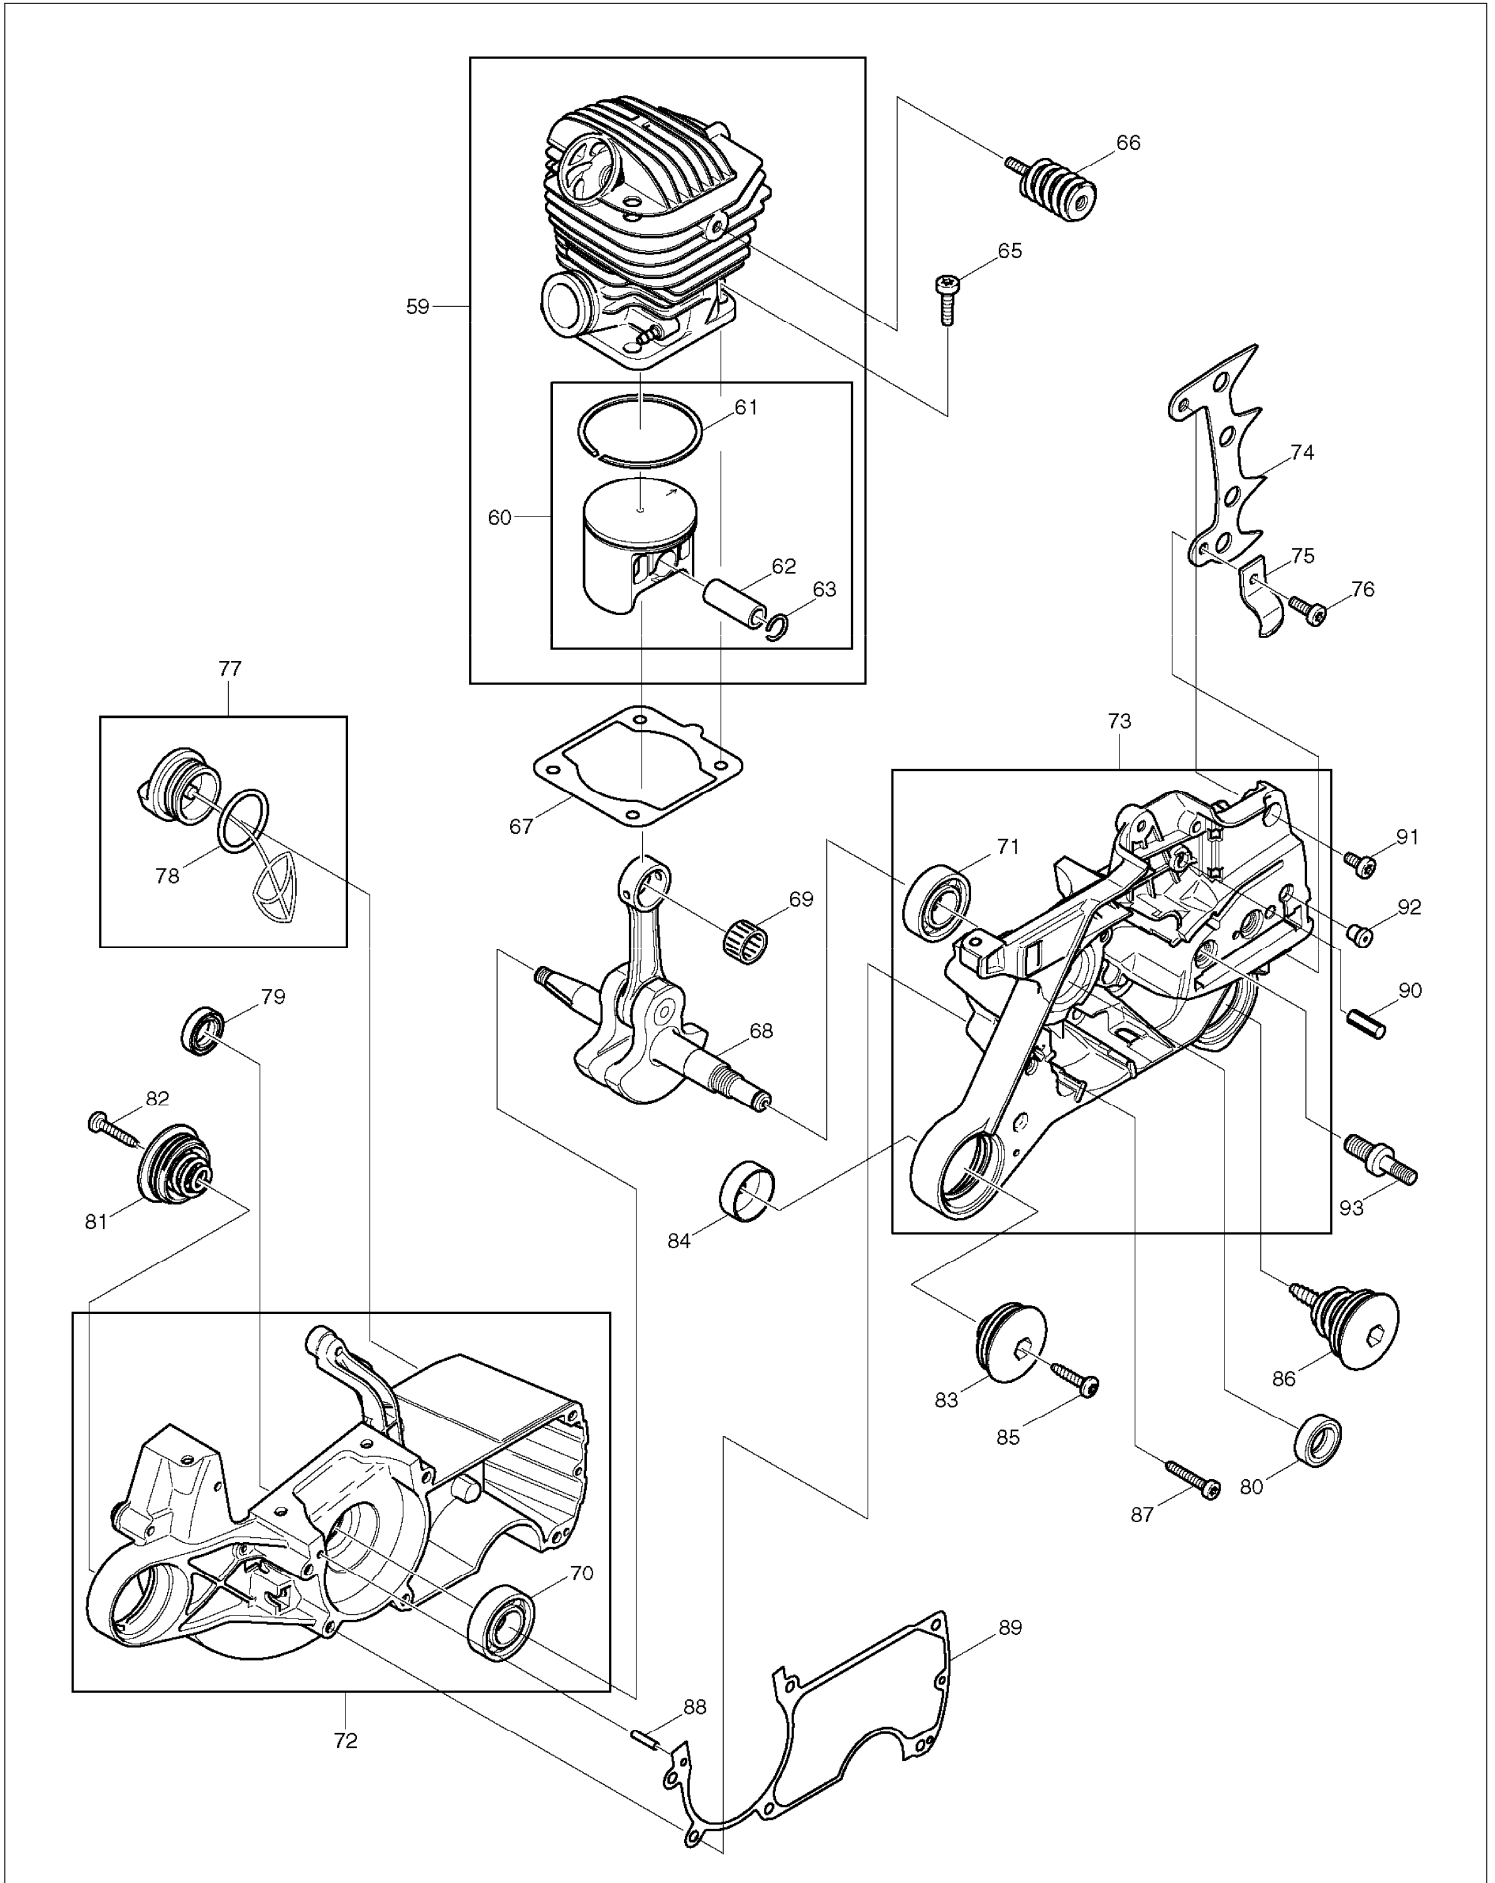

EKSPLOSIONSTEGNING

MODEL DCS7900