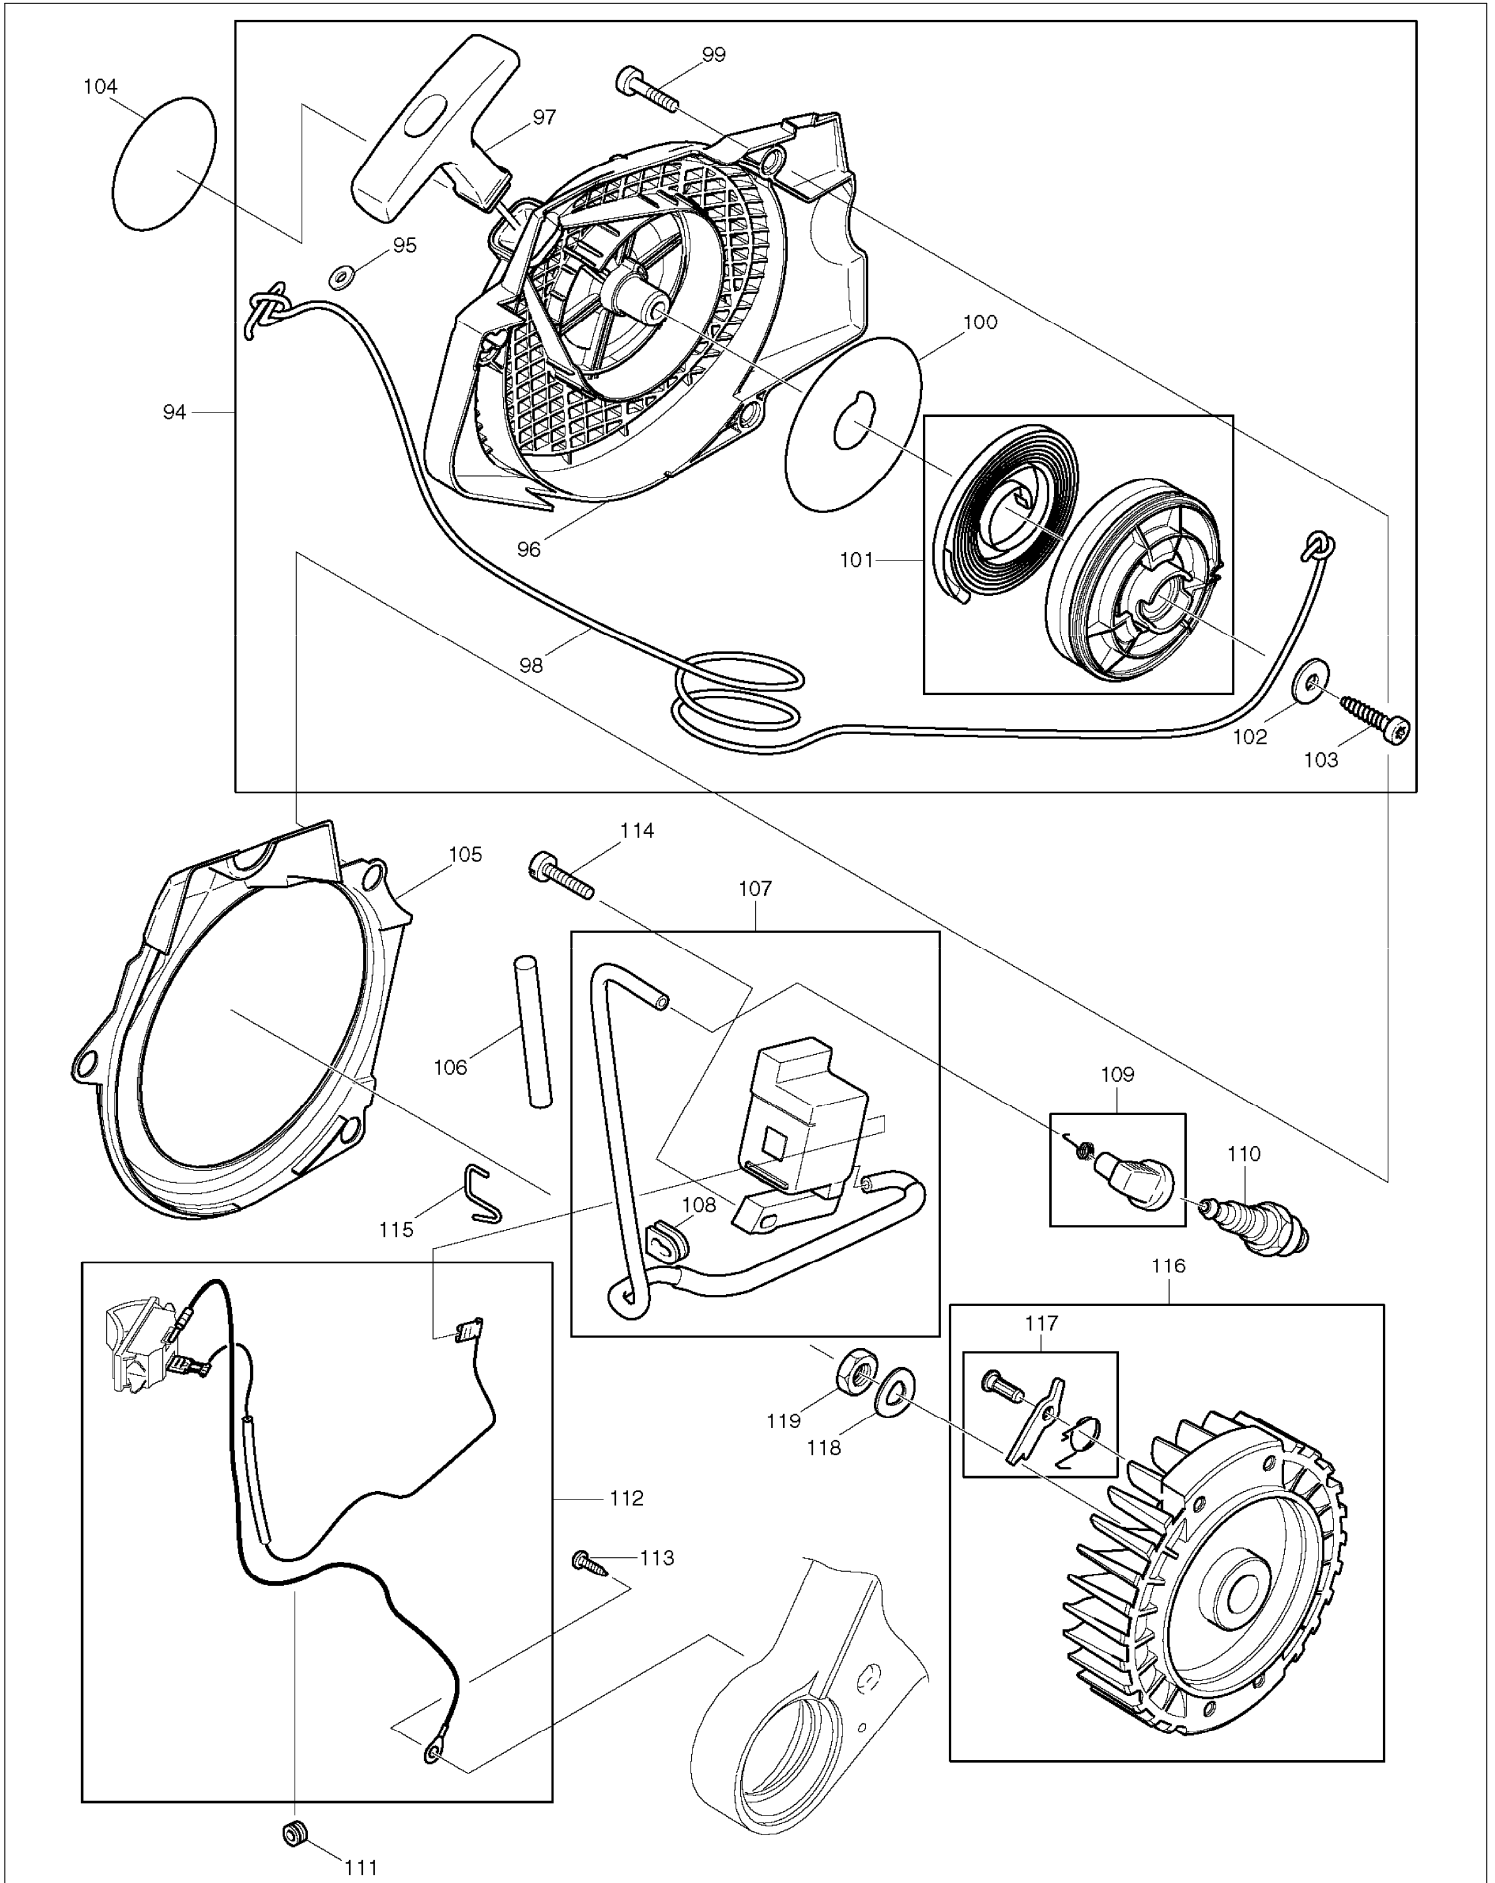

EKSPLOSIONSTEGNING

MODEL DCS7900