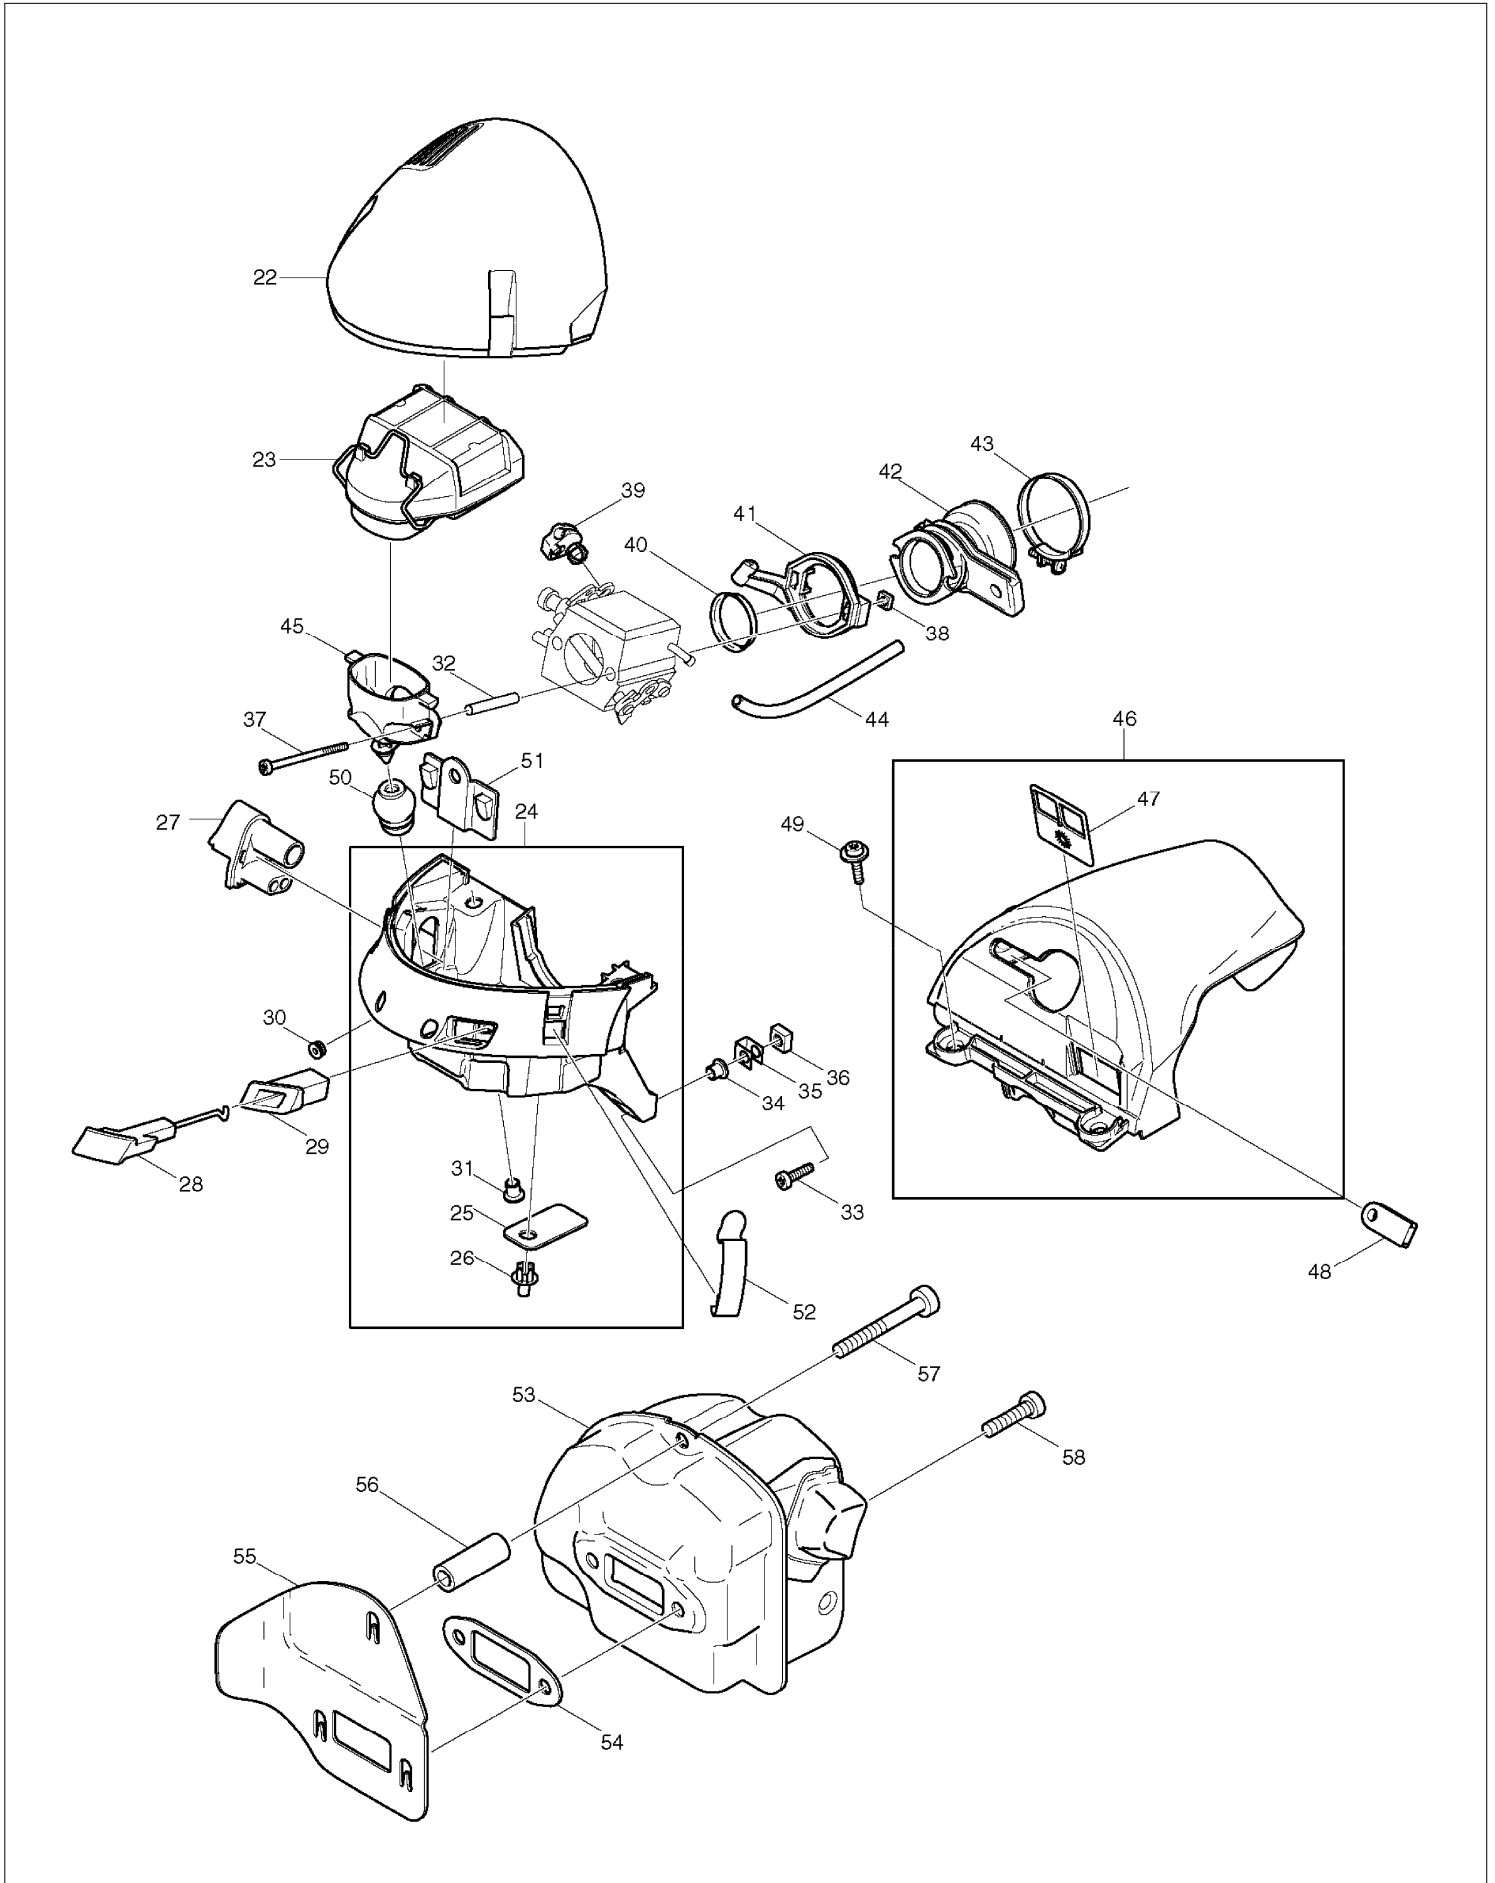

EKSPLOSIONSTEGNING

MODEL DCS7900