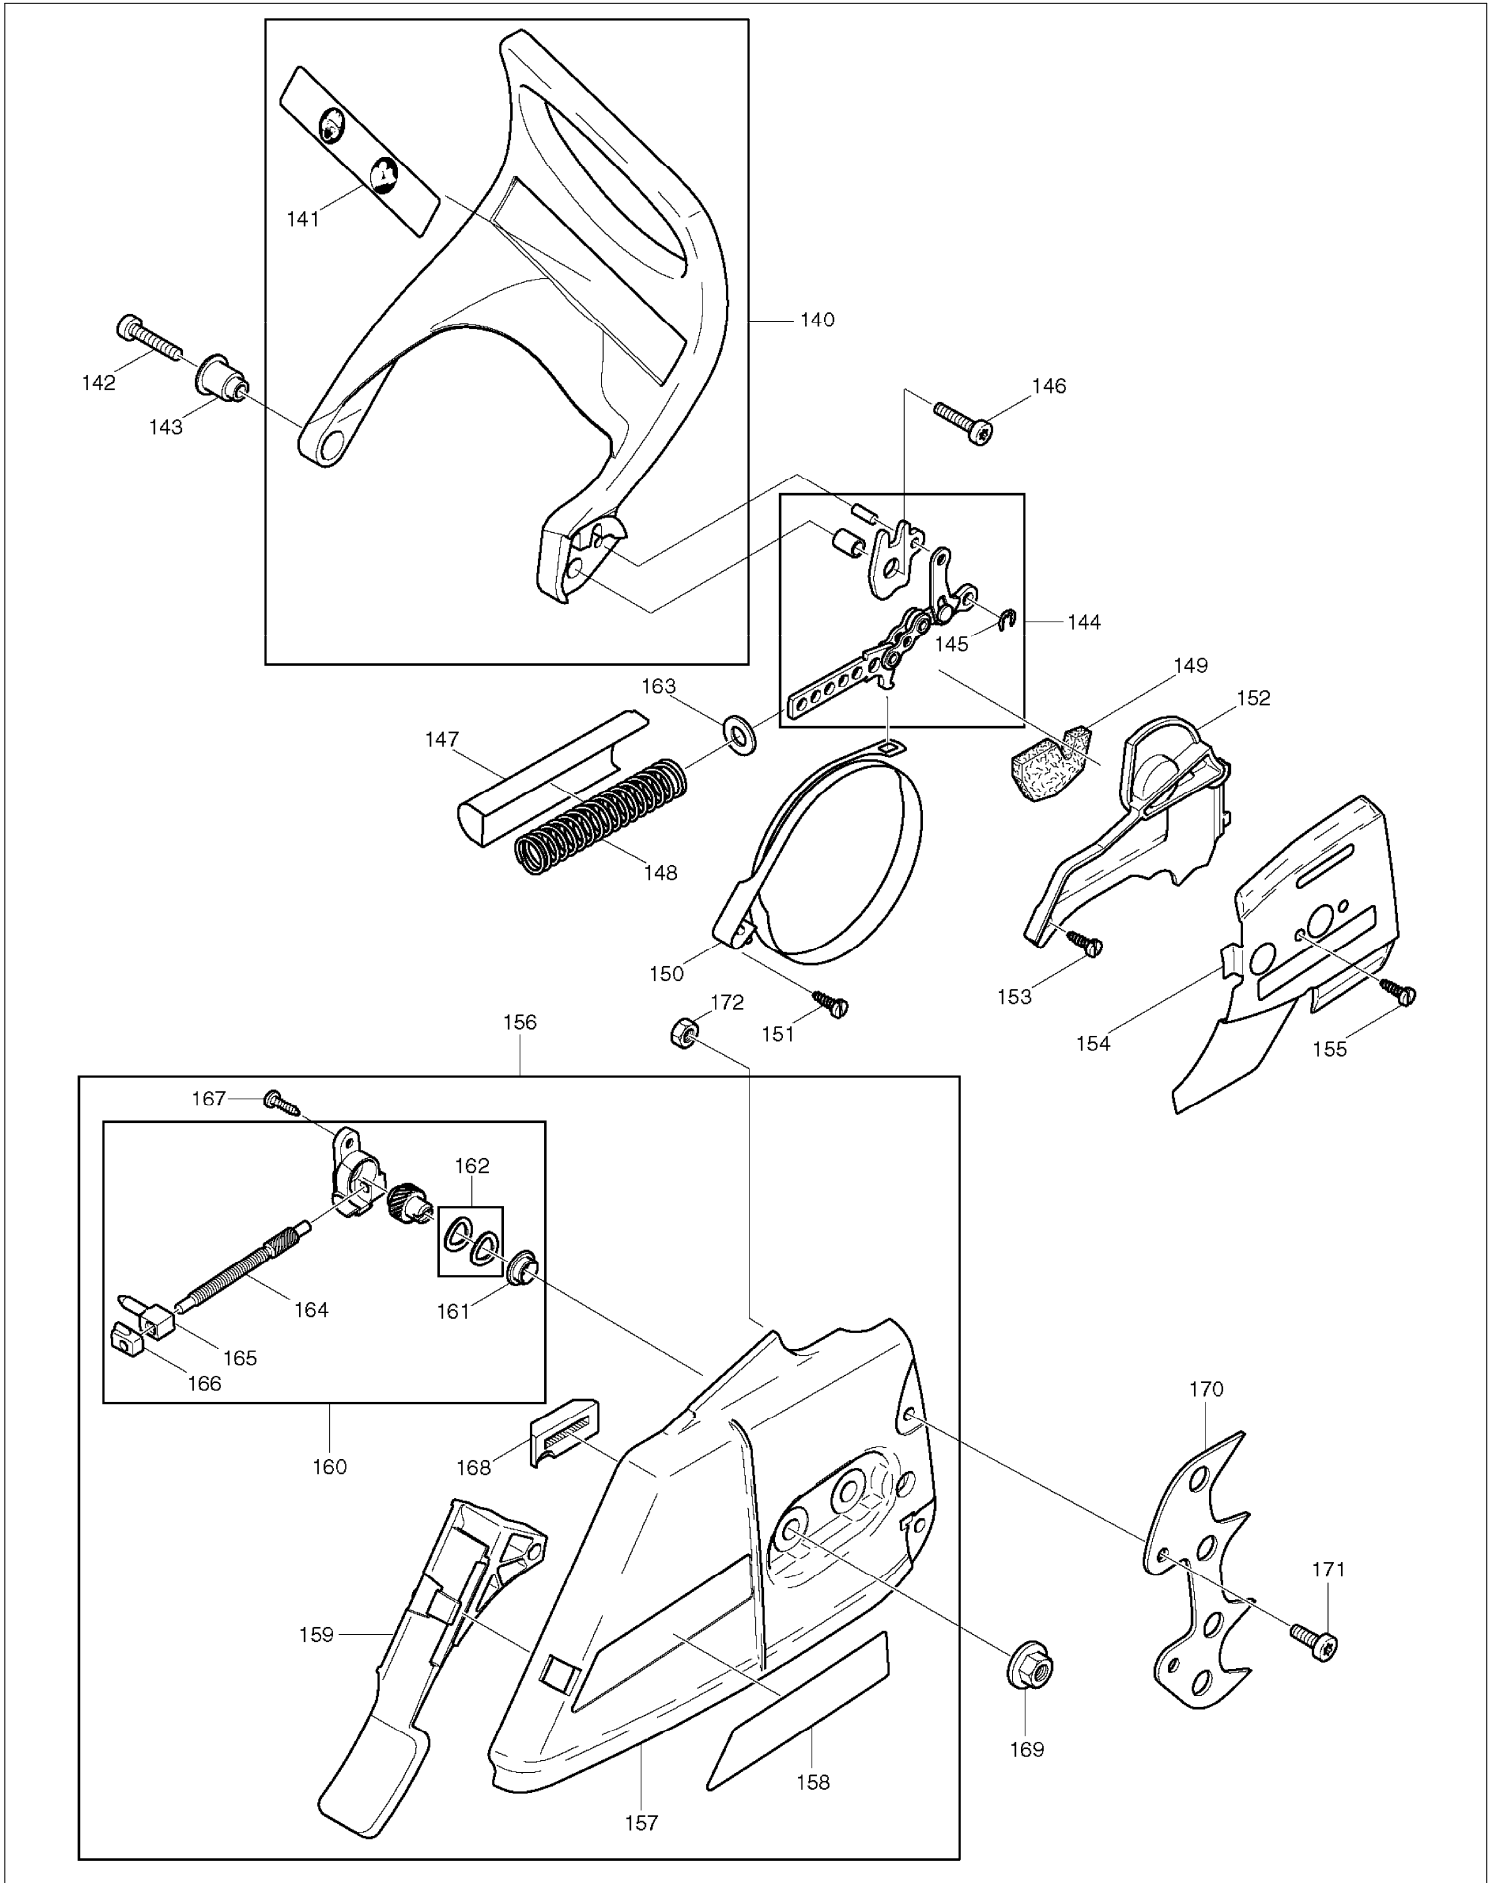

EKSPLOSIONSTEGNING

MODEL DCS7900