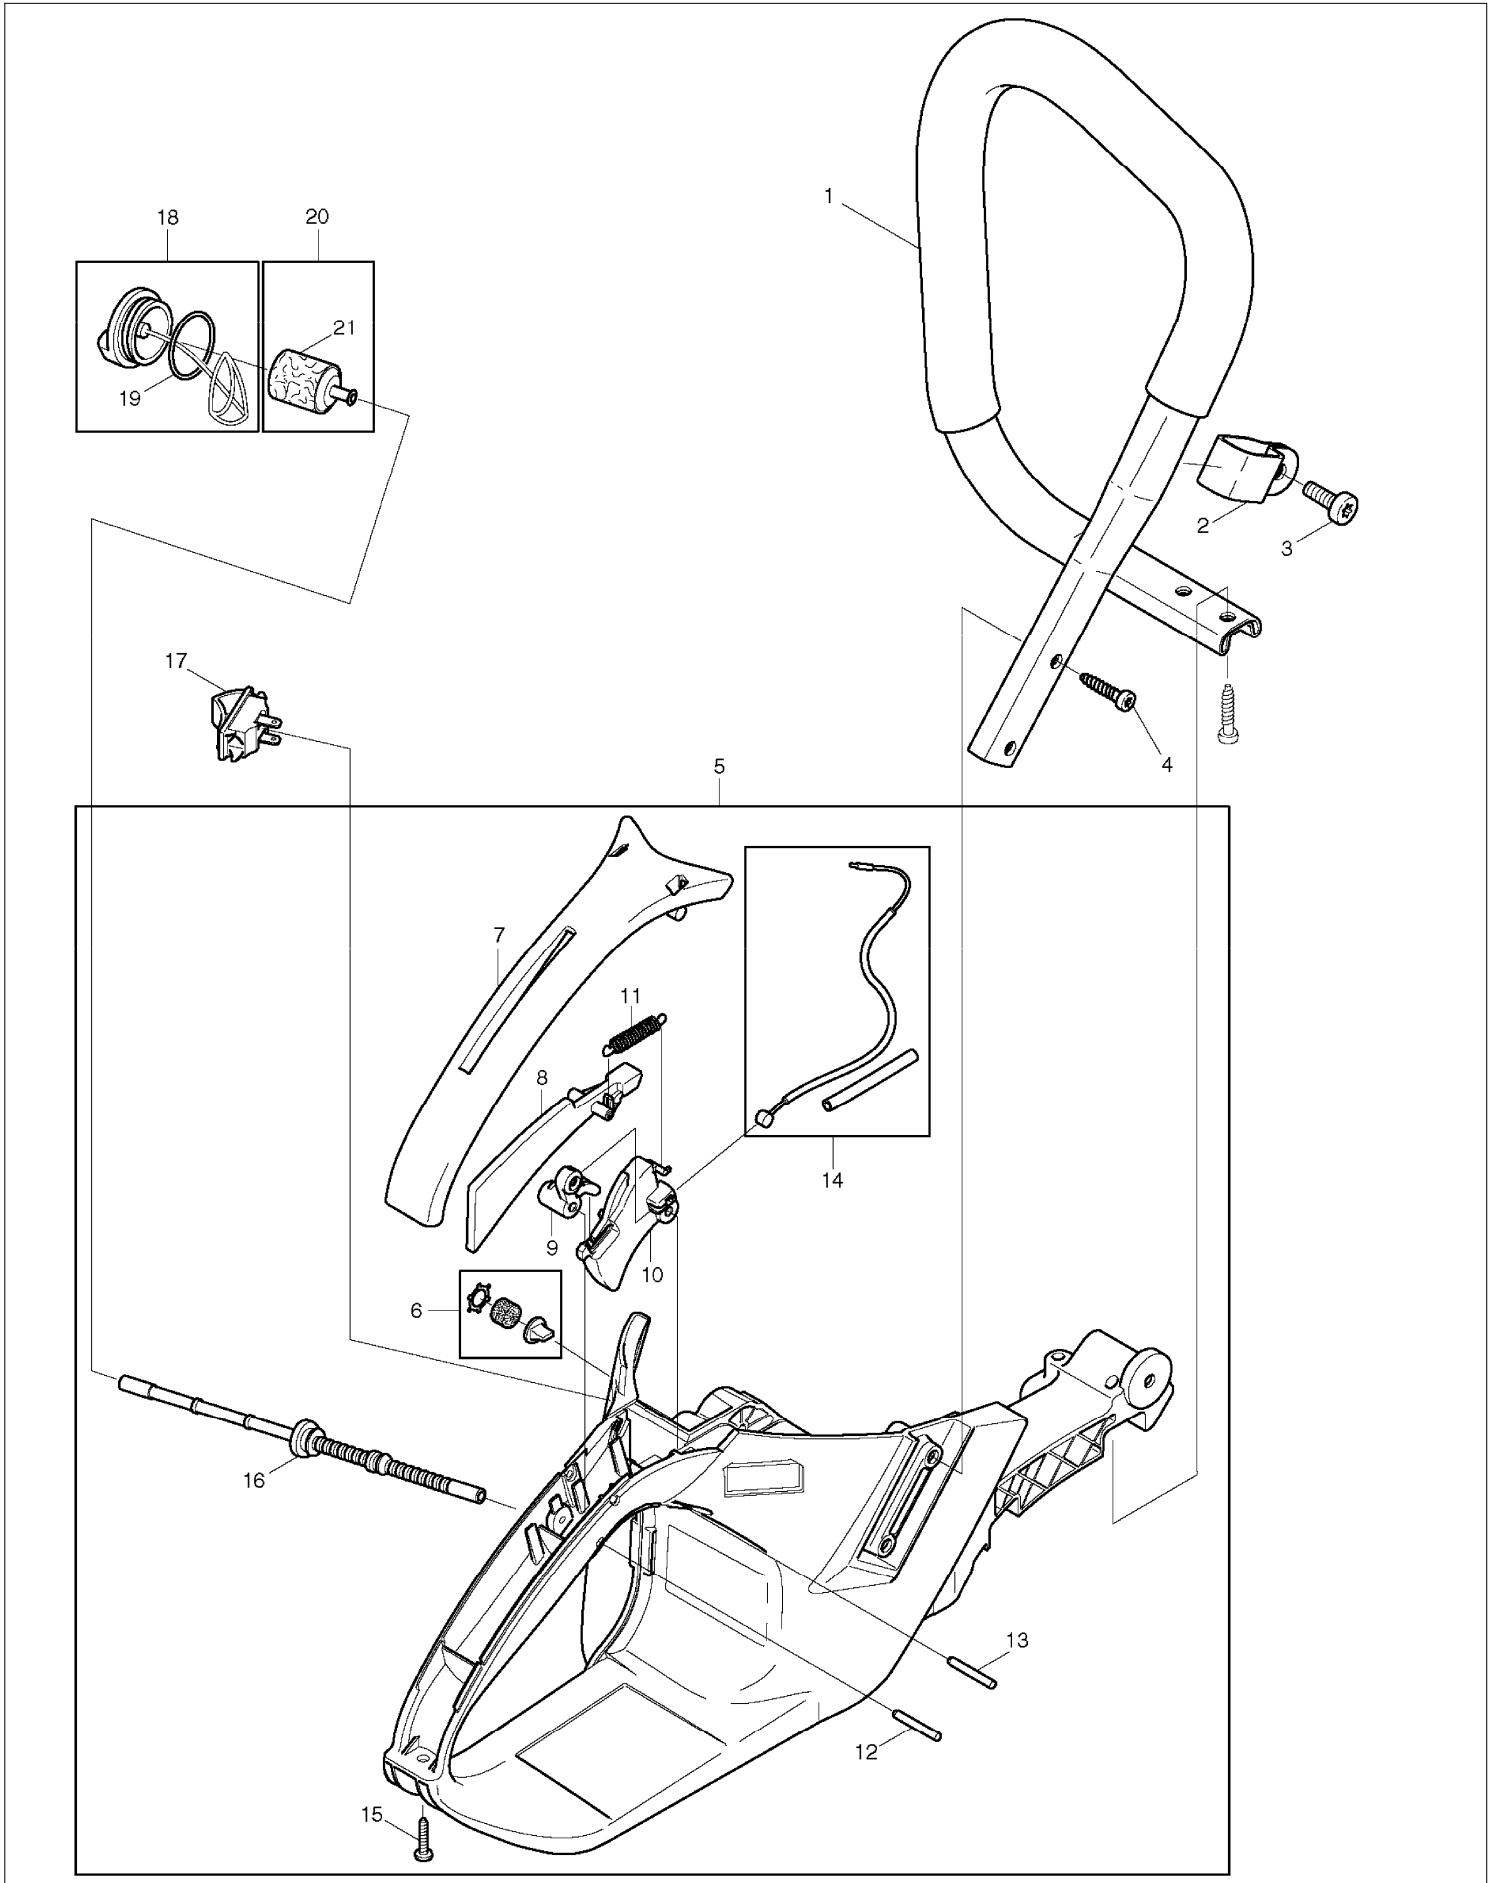

STYKLISTE

Side 4

MODEL DCS6400

Pos.	Art.nr.	Betegnelsen	Stk.	Note
166	038213070	SPANNSCHRAUBENLAGER	1	
167	915135100	SKRUE 3.5x9.5	1	
168	024213240	KÆDEFØRING	1	
169	923208004	6KANT-MØTRIK M8 M. BUND	2	
170	957250060	KÆDEBESKYTTER B	1	
171	908005125	TORX.SKRUE M5x12	2	
172	920405000	6KT-MUTTER M5	2	
173	038153010	KARBURATOR###(038153400) INC. 174-178,180-189	1	
174	038153030	PUMPENDECKEL	1	
175	038153360	SCHRAUBE	1	
176	038153040	MENMBRANDECKEL	1	
177	001153020	SCHRAUBE FUER REGELDECKEL	4	
178	038153060	PAKNING (DCS64/73/7900) INC. 179	1	
179	038153070	PUMPENMEMBRANE,TEFLON	1	
180	038153210	ARRETIERSTUECK	1	
181	038153220	SKRUE (PS-64/73/7900)	1	
182	028153180	SIEB	1	
183	957153060	KIT THROTTLE SHAFT	1	
184	957153050	KIT CHOKE SHAFT	1	
185	957153070	ELEKTRONIK (DCS5001)	1	
186	038153260	FEDER	2	
187	038153230	LEERLAUF-STELLSCHRAUBE	1	
188	038153240	VOLLGAS-STELLSCHRAUBE	1	
189	038153270	GUMMIRING	1	
190	*****	*****	***	*****
191	*****	*****	***	*****
A01	952020650	SVÆRDBESKYTTER 50CM	1	
A02	940827000	VINKELNØGLE	1	
A03	941719131	KOMBINØGLE 19/13###(958501633)	1	
A04	944340001	SKRUETRÆKKER	1	
A05	950004001	NØGLEPOSE DCS6000I	1	

EKSPLOSIONSTEGNING

MODEL DCS6400