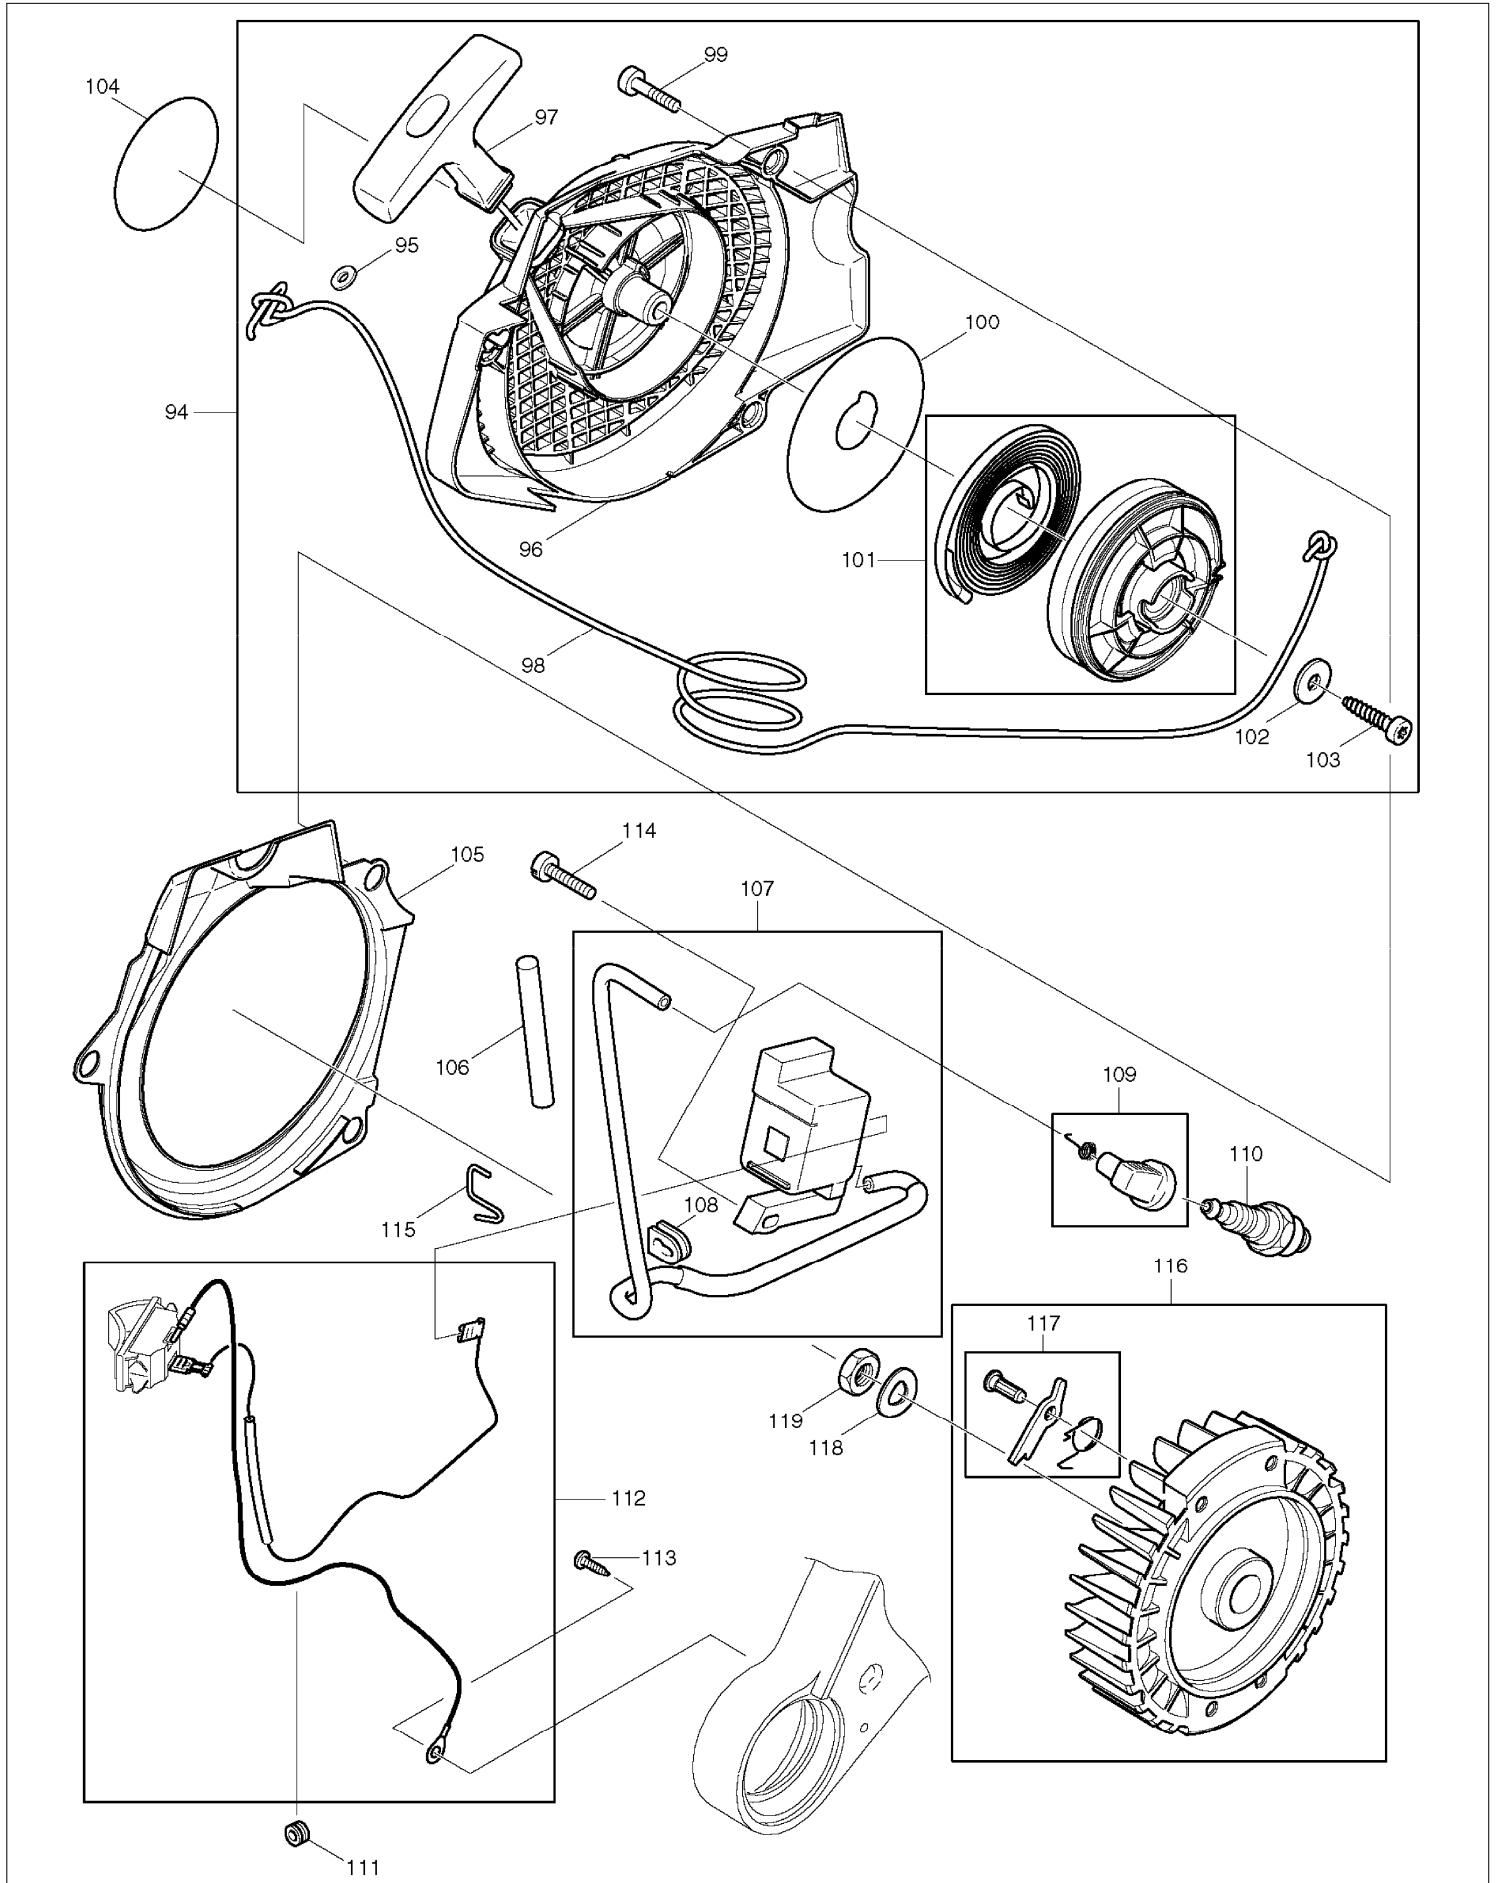

EKSPLOSIONSTEGNING

MODEL DCS6400