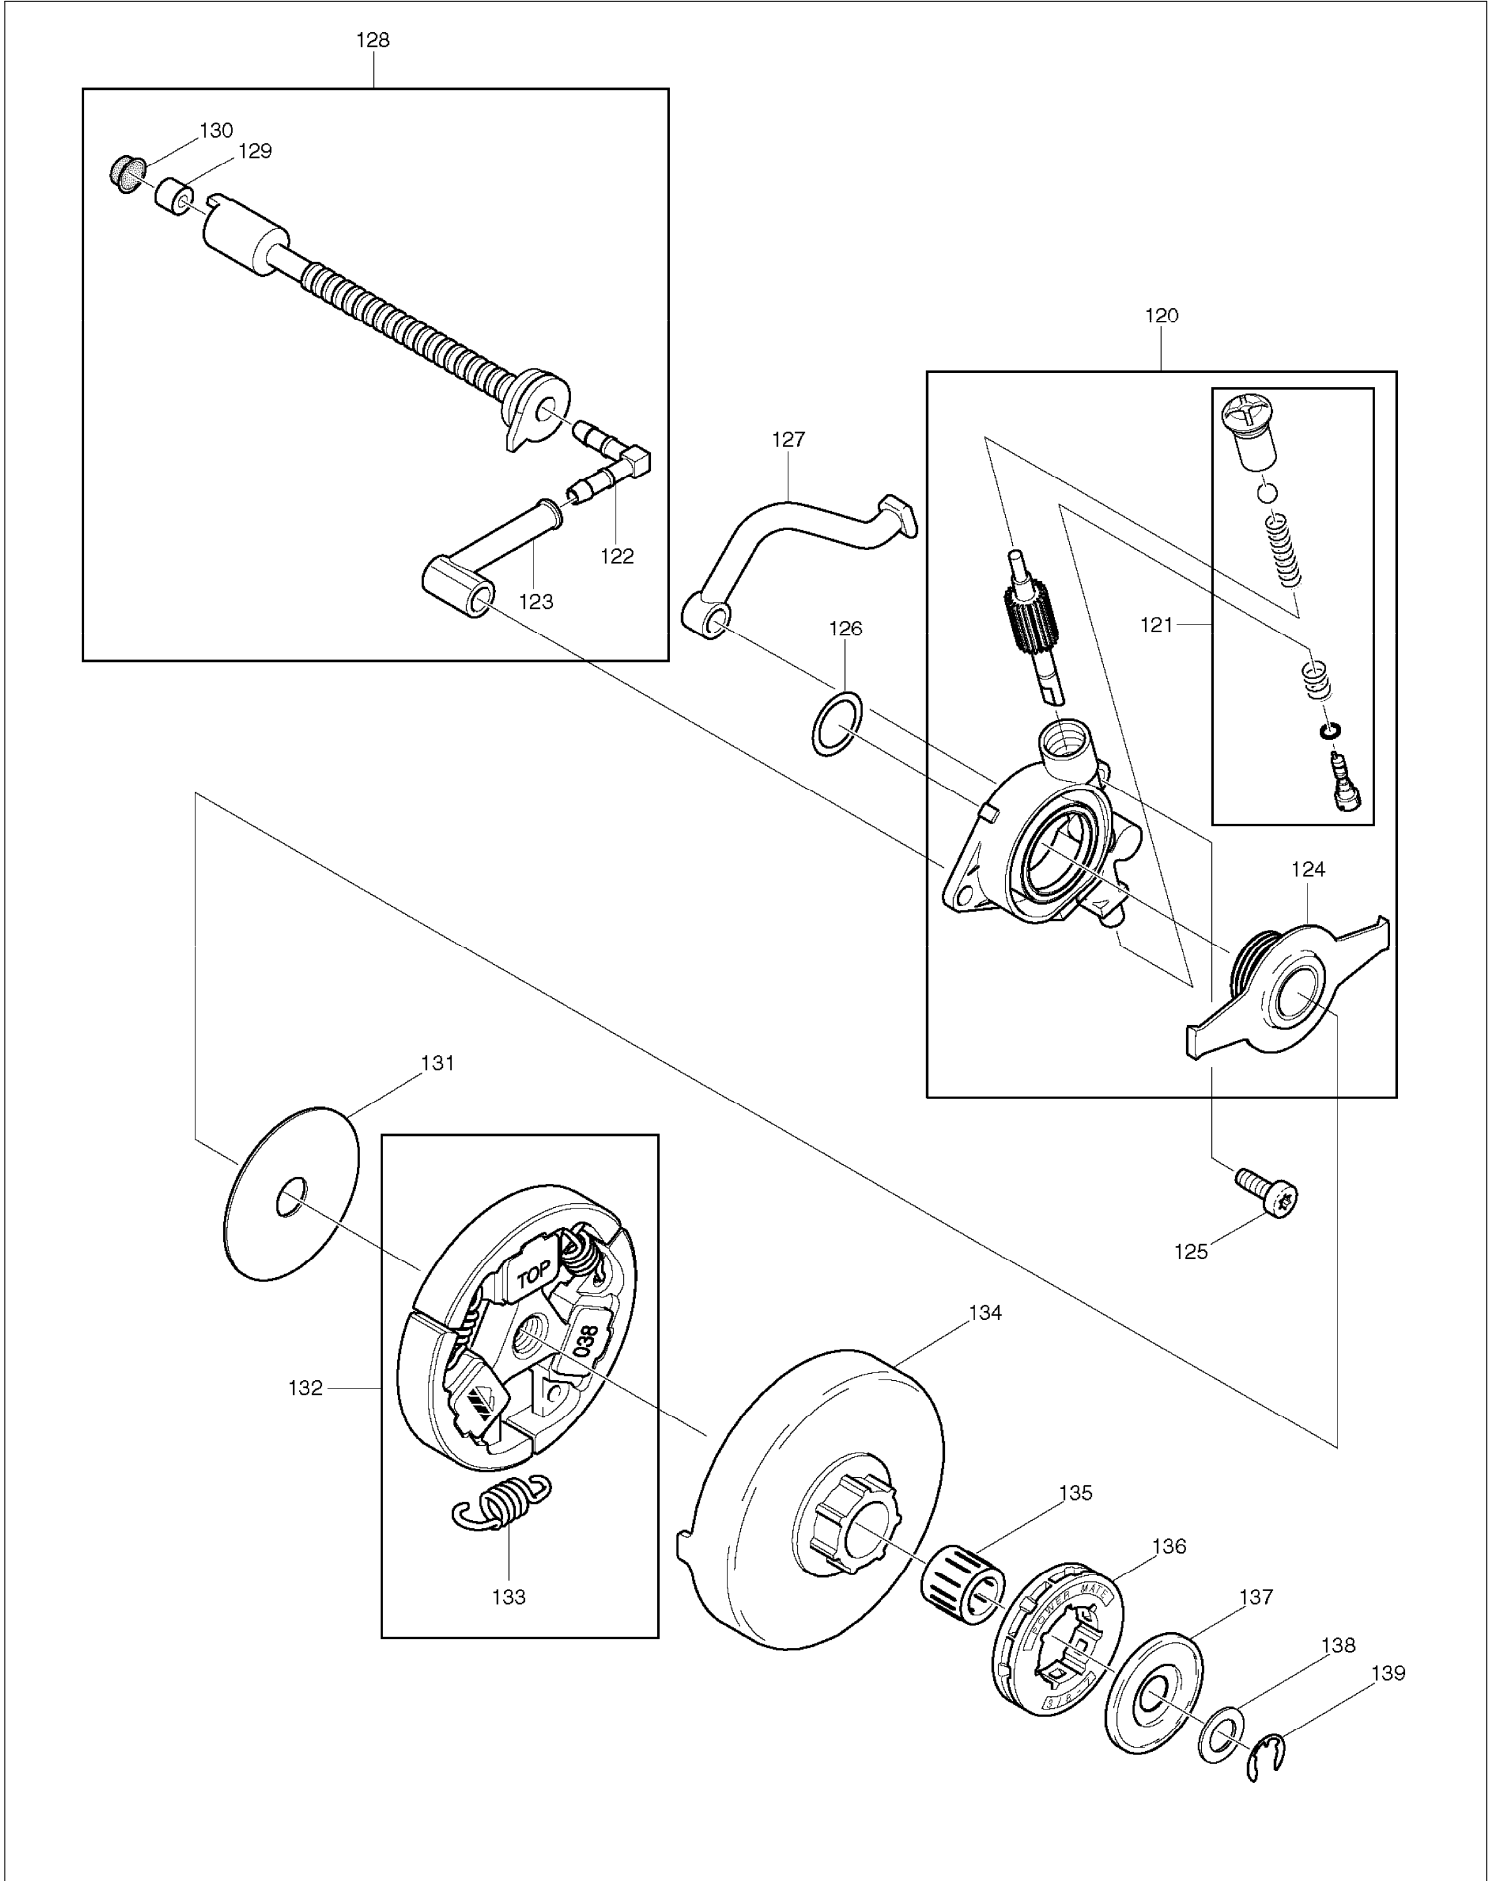

EKSPLOSIONSTEGNING

MODEL DCS6400