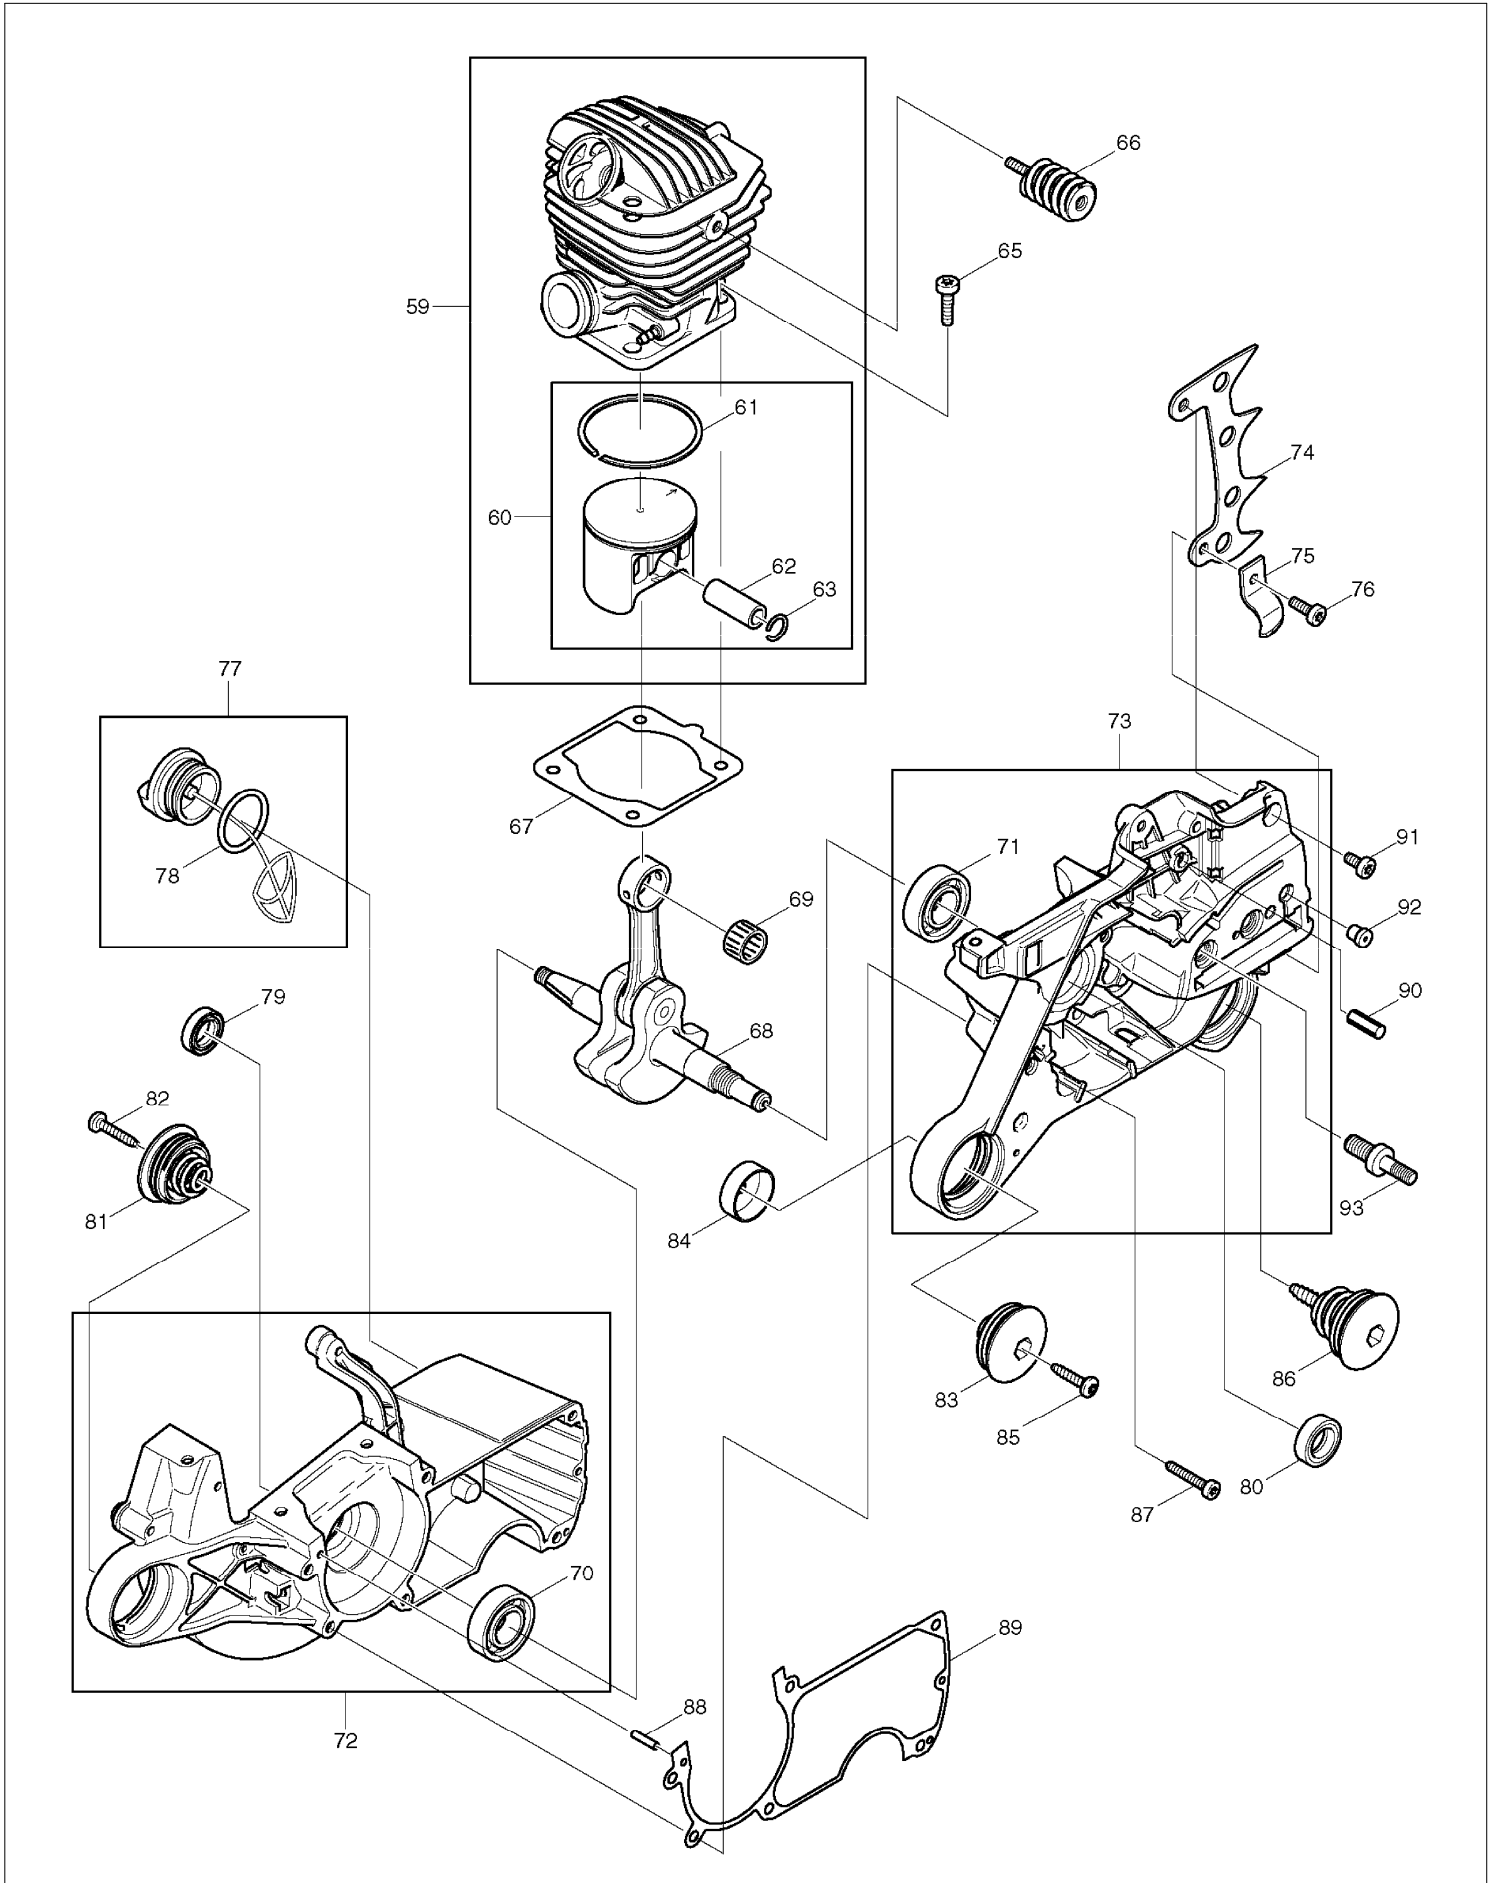

EKSPLOSIONSTEGNING

MODEL DCS6400