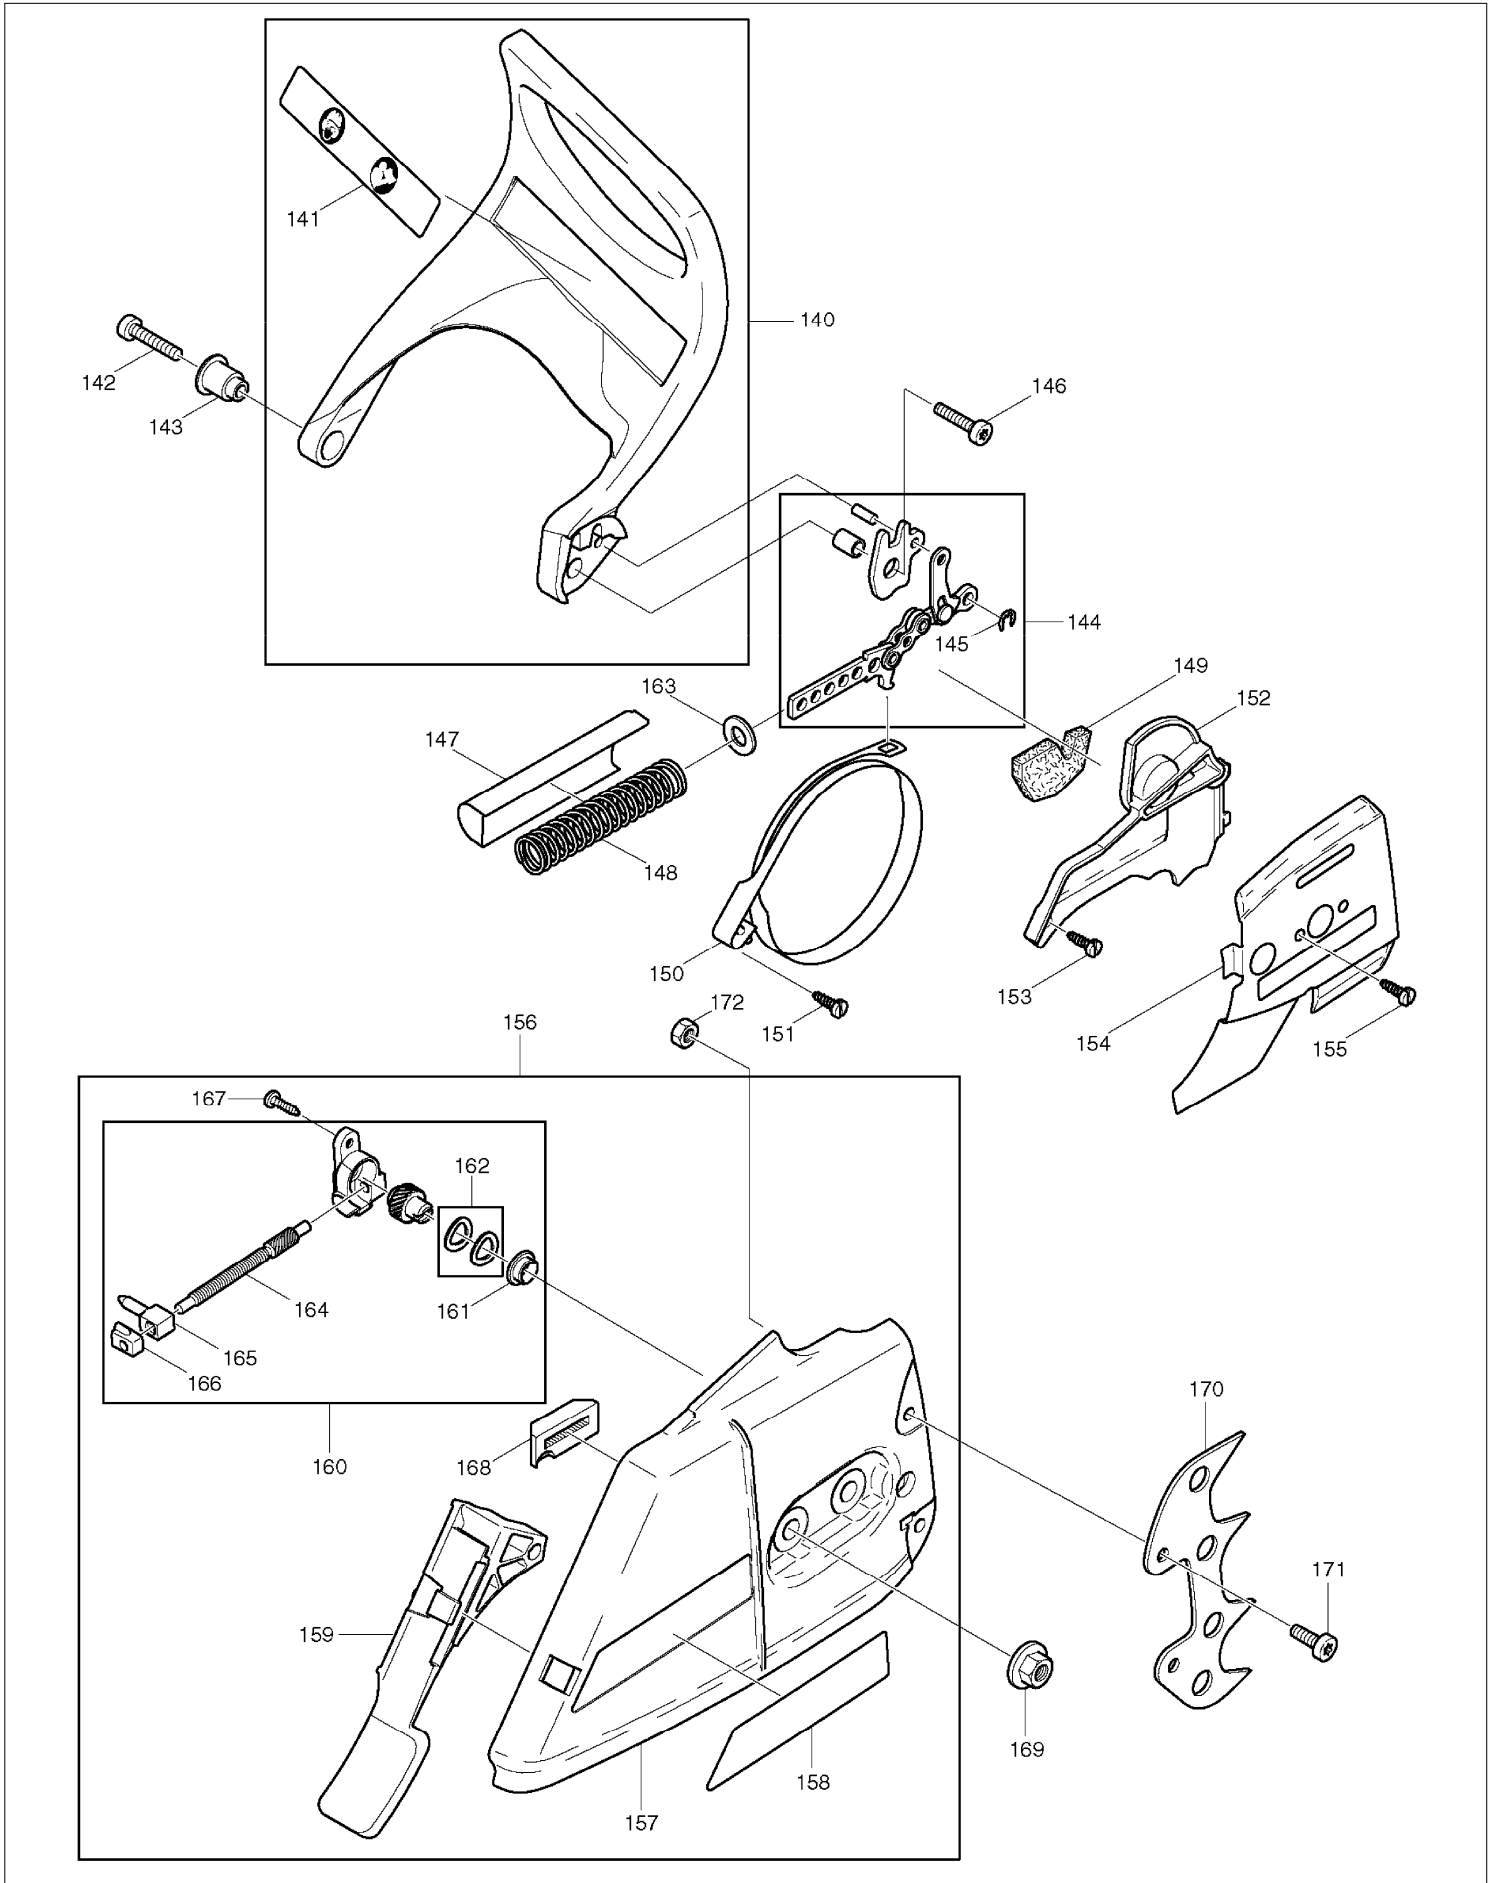

EKSPLOSIONSTEGNING

MODEL DCS6400