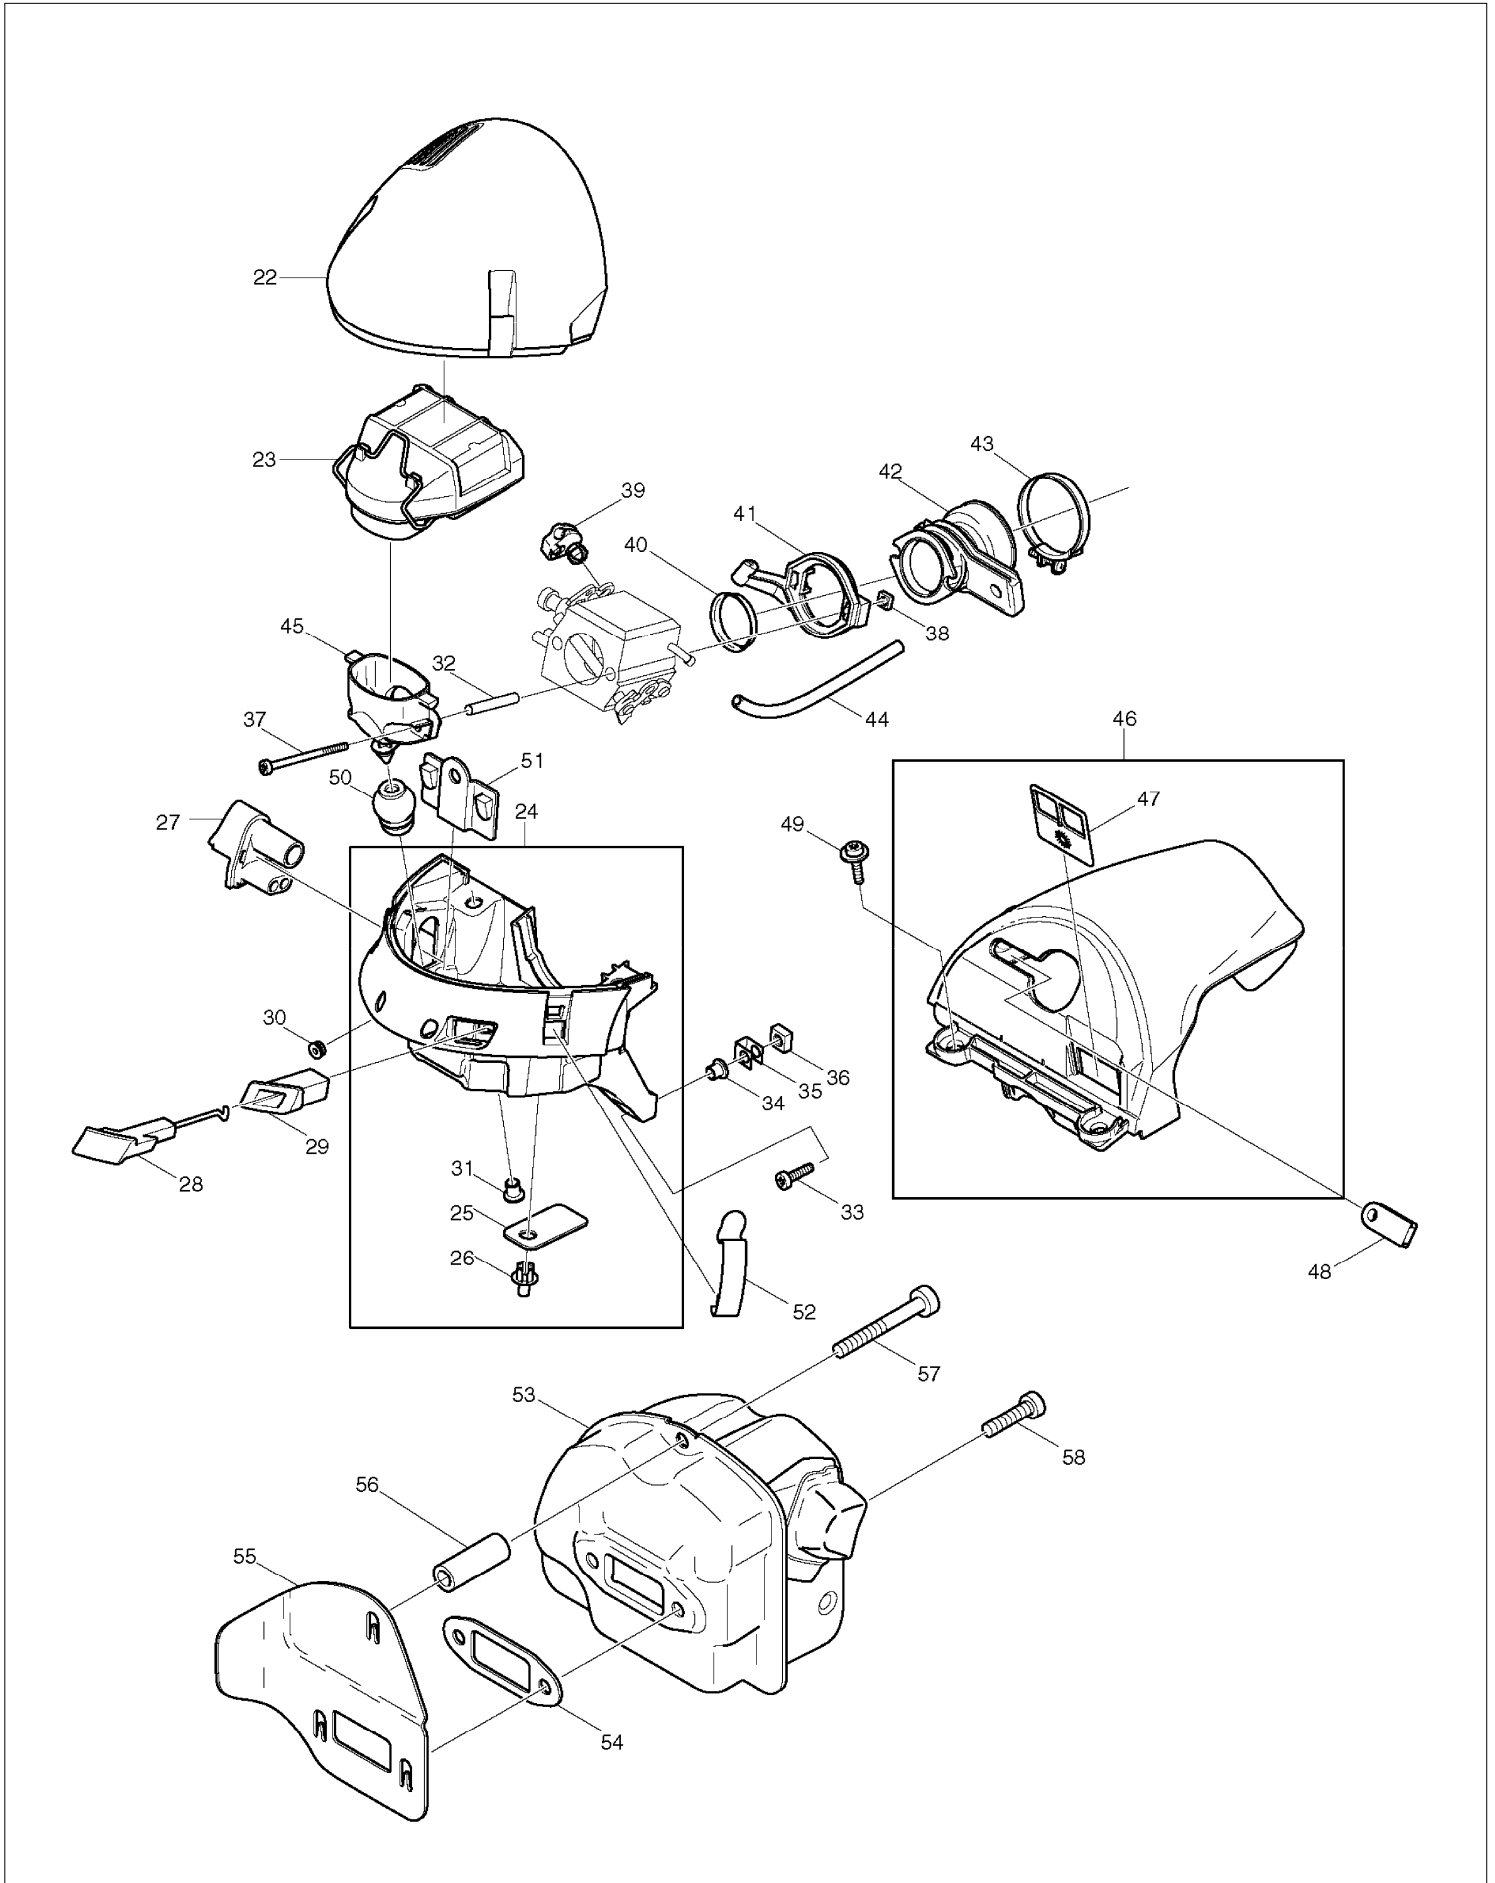

EKSPLOSIONSTEGNING

MODEL DCS6400