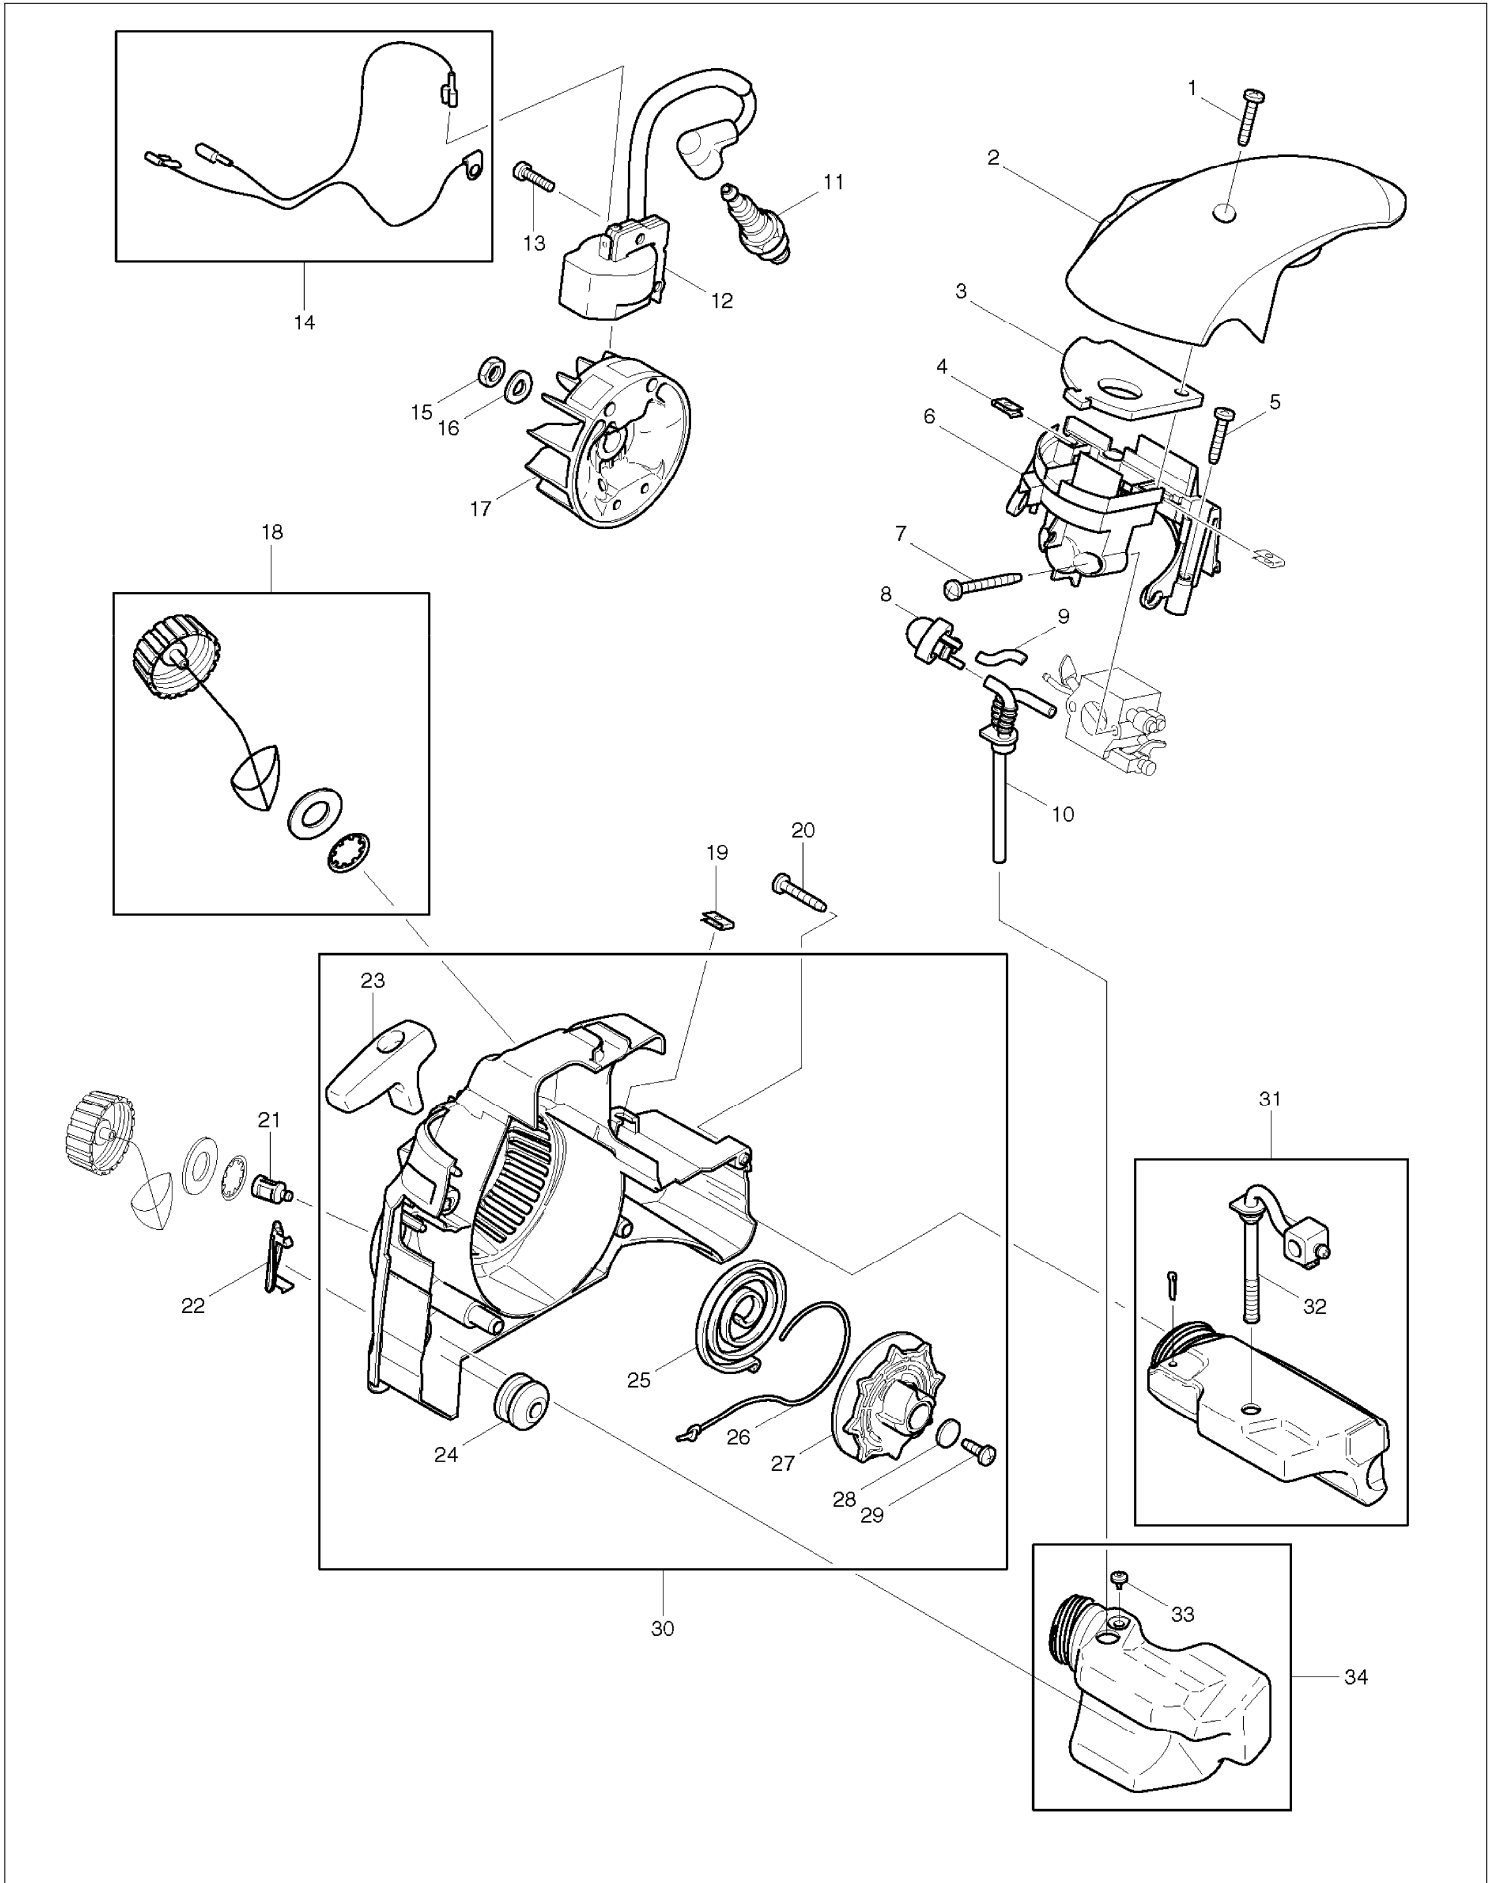

STYKLISTE

Side 2

MODEL DCS34

Pos.	Art.nr.	Betegnelse	Stk.	Note
063	108132050	Sprengring	1	
064	962900057	TÆTNINGSRING 12/20X5	1	
065	960102129	KUGLELEJE 6201	1	
066	036120010	CRANKSHAFT ASSY.	1	
067	960102129	KUGLELEJE 6201	1	
068	962900057	TÆTNINGSRING 12/20X5	1	
070	965531010	GUMMIPAKNING	1	
071	036111010	KRUMPTAPHUS UNDERDEL (PS-34)	1	
072	913350404	SKRUE M5X40	4	
073	036213120	SKÆRM###(036213051)	1	
074	036213070	BØSNING (DCS34-35)	1	
075	908005165	TORX-SKRUE M5x16 (DCS520)	1	
076	934150200	BOLZEN MIT KOPF A	2	
077	036213030	FJEDER (DCS34-35K)	1	
081	036213090	SKRUE (112)	1	
082	001213042	MØTRIK MED TAP (KÆDESTRAMMER)	1	
083	962650128	NÅLELEJE (DCS34-35)	1	
084	036213020	BREMSEBÅNDHOLDER KPL.(DCS34)	1	
085	028213200	SPRING	1	
086	923208004	6KANT-MØTRIK M8 M. BUND	2	
087	036213650	KÆDEHJULSBESK###(036213651)	1	
088	036213040	DÆKPLADE (DCS34-35)	1	
089	927306000	SKIVE 6,0 (DCS520-38)	1	
090	900006065	SKIVE (DCS520-38)	1	
091	036223110	KOPLINGSTROMLE###(036223112)	1	
092	028213501	BREMSEBÅND	1	
093	036181110	KOBLINGSLAMEL (DCS34-35)	1	
094	027182030	SKIVE	1	
095	036224010	WASHER	1	
096	036245020	SNEKKEDREV (DCS34-35)	1	
097	036110020	SKINNE	1	
098	965403490	SVINGNINGSDÆMPER###(965403491)	2	
099	965403490	SVINGNINGSDÆMPER###(965403491)	1	
100	036110600	MOTOR HOUSING CPL.	1	
101	036114020	BEFESTIGUNGSBUCHSE	1	
102	913650304	INNENSTERN-SCHLITZ-SCHRAUBE	1	
103	036114020	BEFESTIGUNGSBUCHSE	1	
104	913650304	INNENSTERN-SCHLITZ-SCHRAUBE	1	
105	021245003	OLIEPUMPE KPL.###(021245004)	1	
106	203245001	HOLDER FOR OLIEPUMPE	1	
107	913335060	KREUZSCHLITZ-SCHRAUBE	1	
108	927304000	SIKRINGSSKIVE 4	1	
109	036213081	BOLT (DCS34-35)	1	
110	980114674	SKILT (DCS34-35)	2	
111	036153010	KARBURATOR KOMPL.###(036153013)	1	
112	036153100	REP. SÆT (PS-34)	1	
113	036153110	PAKNING (DCS34-35)	1	
114	036153080	SCHRAUBE FUER PUMPENDECKEL	1	
115	036153040	SI (PS-34)	1	
116	036153120	SCREW	1	
117	001153020	SCHRAUBE FUER REGELDECKEL	2	
120	*****	*****	***	*****
121	*****	*****	***	*****
122	*****	*****	***	*****
A01	952100633	KÆDEBESKYTTER 30-45CM	1	
A02	941719131	KOMBINØGLE 19/13###(958501633)	1	

EKSPLOSIONSTEGNING

Side 1

MODEL DCS34