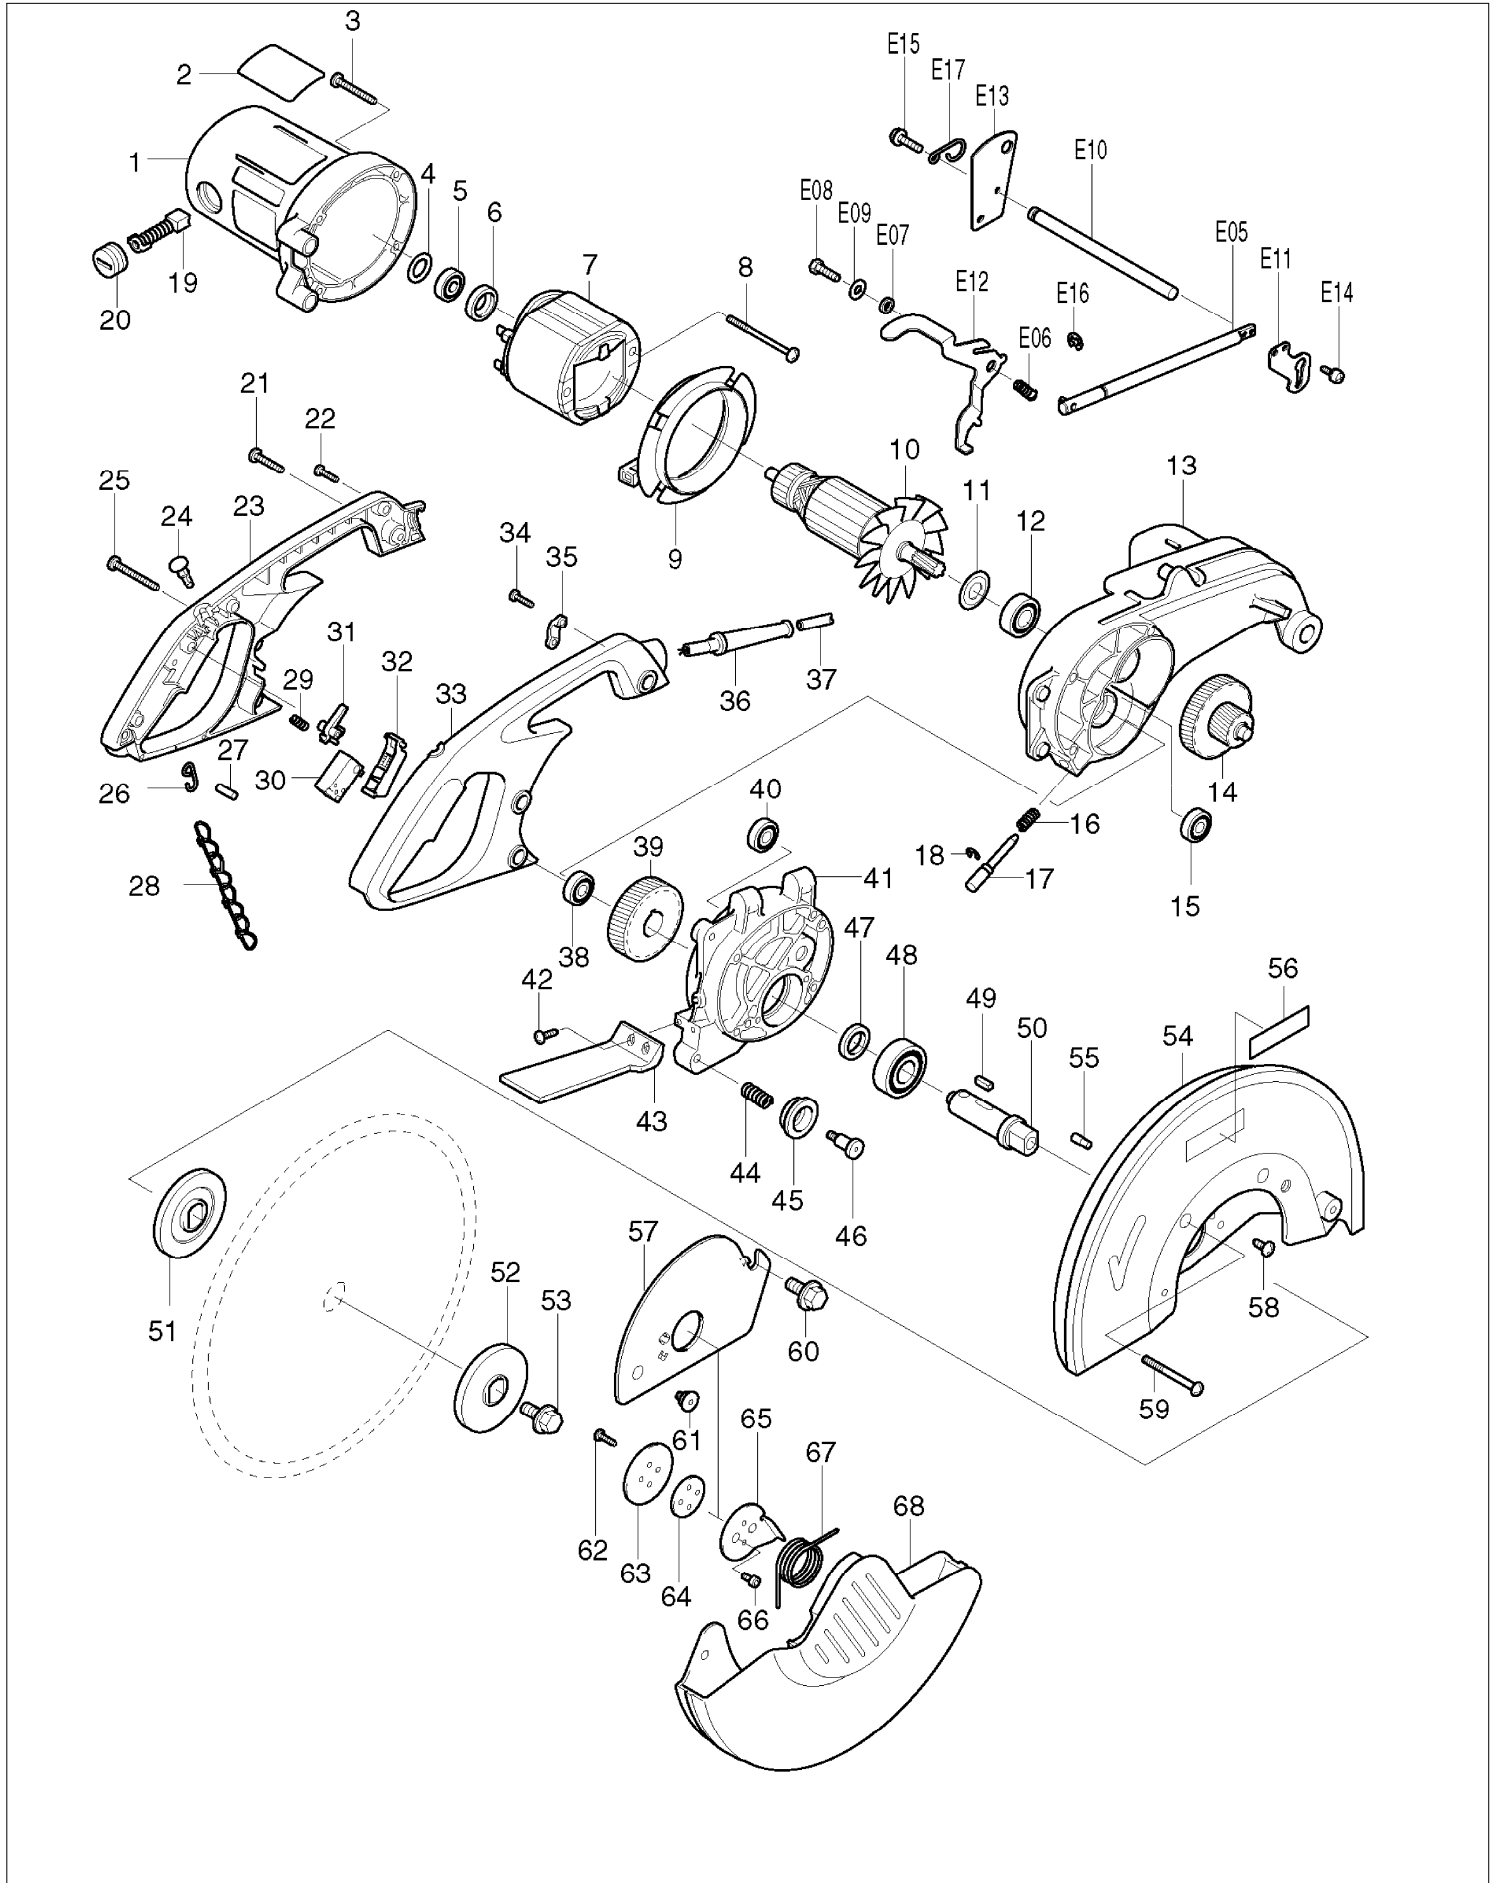

EKSPLOSIONSTEGNING

Side 1

MODEL LC1230