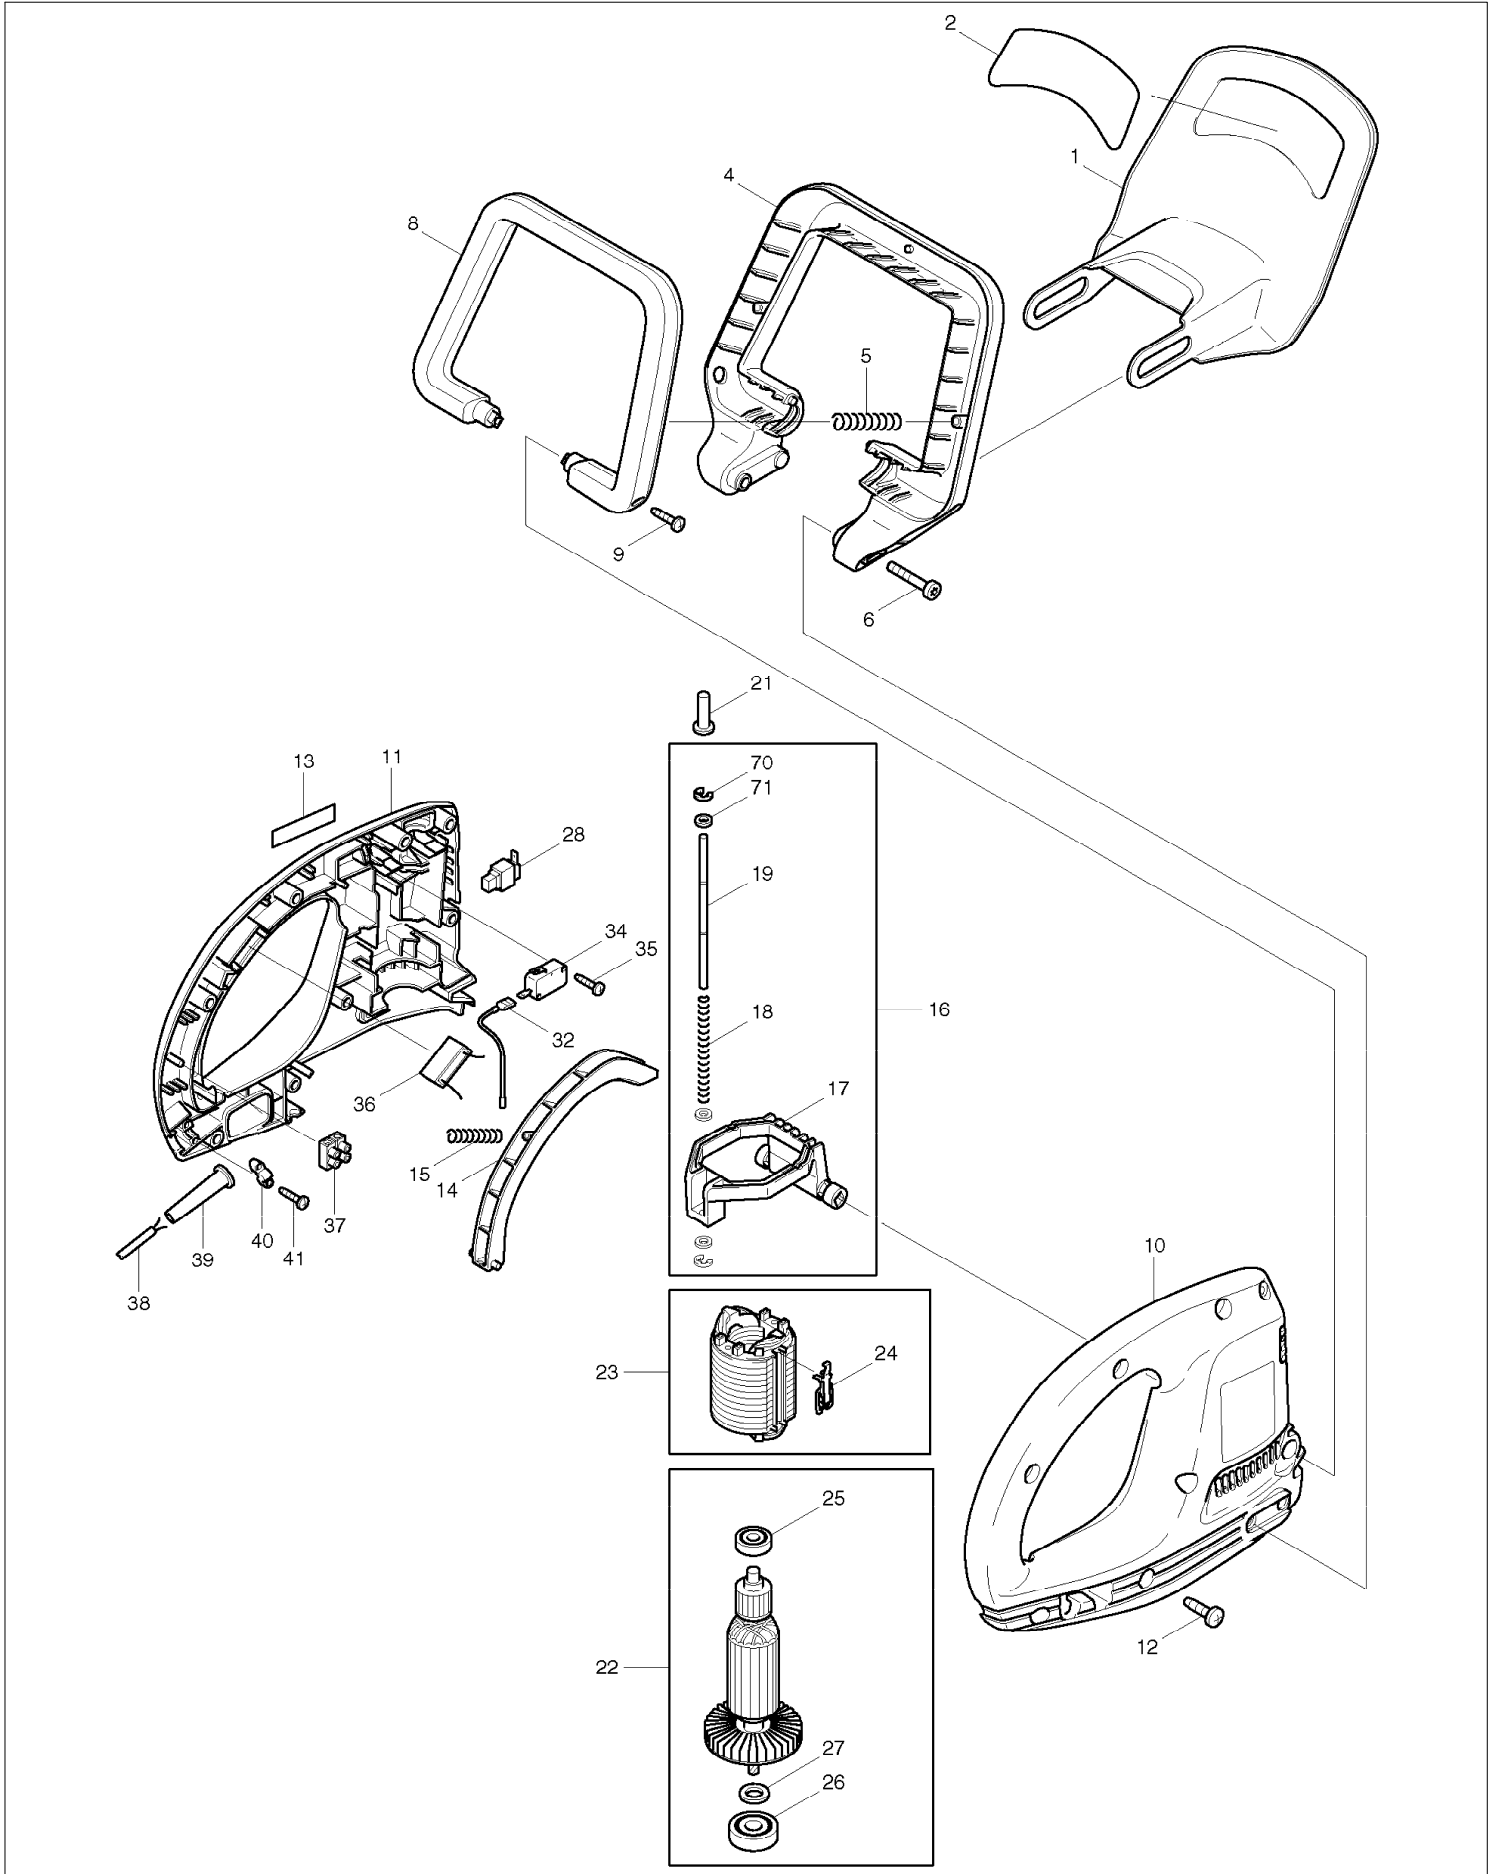

STYKLISTE

Side 2

MODEL UH7020

Pos.	Art.nr.	Betegnelse	Stk.	Note
062	220233240	KNIVBLAD 70cm	1	
063	220233340	KNIVPLADE 70cm	1	
064	220233440	LISTE 70cm	1	
065	220233150	DISTANCESTYKKE###	6	
066	220233160	SKRUE M5x10	6	
067	220233170	STØDBESKYTTER (UH4520)	1	
068	220233090	SKRUE M6x6	1	
069	220233640	OPBEVARINGSHYLSTER 70 CM	1	
070	927303200	SAFETY WASHER	2	
071	900006054	WASHER	3	

EKSPLOSIONSTEGNING

Side 1

MODEL UH7020